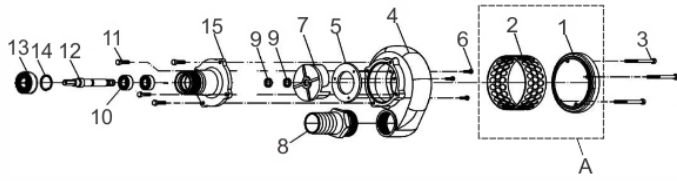

BOMBA MANGOTE BF 3"

80003

Rotação (rpm)	3600
Diâmetro de Saída	3"
Vazão Máxima (m ³ /h)	60
Altura Manométrica Máxima (MCA)	18
Peso (kg)	22
Comprimento Mangote (m)	6

Bomba de Mangote 6m

Ref.	Cód	Descrição	Qtd Prod
A	1073	TAMPA INFERIOR BOMBA	1
3	1075	PARAF M6X1X55MM- ZN BR	3
4	7796	CORPO DA BOMBA	1
5	1077	TAMPA INTERNA DA BOMBA	1
6	1078	PARAF M6X1X10MM- ZN AM	3
7	4500	ROTOR BOMBA MANGOTE	1
8	1080	BOCAL DE SAIDA 3 P B.MANG	1
9	1082	RETENTOR 20X32X7MM	2
10	4501	ROL BOMBA DE MANGOTE	2
11	1084	PARAF M8X1.25X20MM- ZN AM	4
12	4502	EIXO DA BOMBA MANGOTE	1
13	4503	PORCA BOMBA DE MANGOTE	1
14	4504	ANEL ELASTICO B.MANGOTE	1
15	1088	MANCAL DA BOMBA MANGOTE	1

Mangueira-Flexível 6m

Ref.	Cód	Descrição	Qtd Prod
1	7586	PONTA EIXO M10X1.25 2/3"	1
2	6788	EIXO FLEXIVEL 6M 2/3P	1
3	6789	MANGUEIRA FLEXIVEL 6M	1
4	1345	BUCHA ACOPL B.MANG 2/3P	1
5	7587	CASTANHA ACOPL M16 2/3"	1
6	1347	ANEL ACOPL B.MANG 2/3P	1
7	4452	FLANGE ACOPL BMANG 2P/3P	1
8	2816	ADAPTADOR MANG. B.MANG.	1
9	7588	ADAPT.MANGUEIRA M36 2/3"	1
10	2818	CONECTOR DO FLEX.-B.MANG.	1
11	6707	CONECTOR DO FLEX.-B.MANG	1