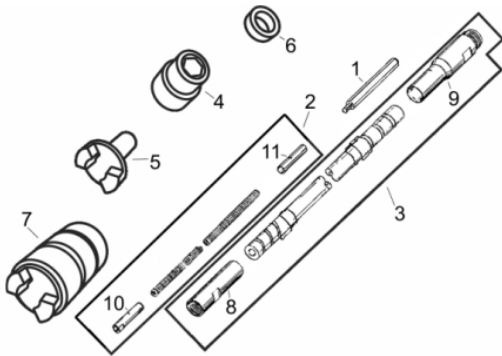

BOMBA MANGOTE BF 3"

80003

Rotação (rpm)	3600
Diâmetro de Saída	3"
Vazão Máxima (m ³ /h)	60
Altura Manométrica Máxima (MCA)	18
Peso (kg)	22
Comprimento Mangote (m)	6

Bomba de Mangote 6m

Ref.	Cód	Descrição	Qtd Prod
A	1073	TAMPA INFERIOR BOMBA	1
3	1075	PARAF M6X1X55MM- ZN BR	3
4	7796	CORPO DA BOMBA	1
5	1077	TAMPA INTERNA DA BOMBA	1
6	1078	PARAF M6X1X10MM- ZN AM	3
7	4500	ROTOR BOMBA MANGOTE	1
8	1080	BOCAL DE SAIDA 3 P B.MANG	1
9	1082	RETENTOR 20X32X7MM	2
10	4501	ROL BOMBA DE MANGOTE	2
11	1084	PARAF M8X1.25X20MM- ZN AM	4
12	4502	EIXO DA BOMBA MANGOTE	1
13	4503	PORCA BOMBA DE MANGOTE	1
14	4504	ANEL ELASTICO B.MANGOTE	1
15	1088	MANCAL DA BOMBA MANGOTE	1

Mangueira-Flexível 6m

Ref.	Cód	Descrição	Qtd Prod
1	7586	PONTA EIXO M10X1.25 2/3"	1
2	6788	EIXO FLEXIVEL 6M 2/3P	1
3	6789	MANGUEIRA FLEXIVEL 6M	1
4	1345	BUCHA ACOPL B.MANG 2/3P	1
5	7587	CASTANHA ACOPL M16 2/3"	1
6	1347	ANEL ACOPL B.MANG 2/3P	1
7	4452	FLANGE ACOPL BMANG 2P/3P	1
8	2816	ADAPTADOR MANG. B.MANG.	1
9	7588	ADAPT.MANGUEIRA M36 2/3"	1
10	2818	CONECTOR DO FLEX.-B.MANG.	1
11	6707	CONECTOR DO FLEX.-B.MANG	1