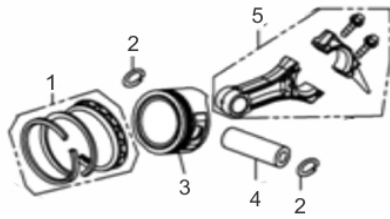

Anéis-Pistão-Biela

Ref.	Cód	Descrição	Qtd Prod
1	4159	JOGO DE ANEIS	1
2	459	ANEL TRAVA PISTAO 6.5/8.0	2
3	4160	PISTAO	1
4	461	PINO DO PISTAO/G	1
5	4158	BIELA COMPL G7.0(920MAST)	1
6	462	PARAF M7X1.0X32MM- ZN PR	1