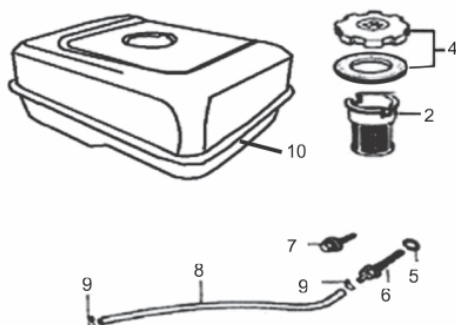

Tanque de Combustível

Ref.	Cód	Descrição	Qtd Prod
2	555	PENEIRA TANQUE/G	1
4.1	2600	TAMPA TANQUE COMB.	1
4.2	557	TAMPA TANQUE COMB/G	1
5	558	ANEL O-RING PENEIRA TAN/G	2
6	559	PENEIRA SAIDA/G	1
7	560	PARAF M6X1X28MM- ZN BR	1
8	561	MANGUEIRA COMBUSTIVEL/G	1
9	562	ANEL ELASTICO MANG TANQ/G	2
10	4474	TANQUE COMB.-ROSCA/G	1