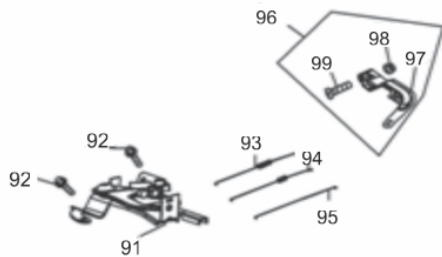

Sistema Aceleração

Ref.	Cód	Descrição	Qtd Prod
91	581	CONJ ACELERACAO COMPL/G	1
92	409	PARAF M6X1X12MM- ZN AM	2
93	576	MOLA RETORNO LONGA 1/G	1
94	578	MOLA RETORNO ALAV CARB/G	1
95	580	HASTE LIGACAO/G	1
96	2595	CONJ ALAV.RAR/G 7.0 PLUS	1
97	2596	ALAVANCA RAR/G 7.0 PLUS	1
98	543	PORCA M6X1- SX FL ZN BR	1
99	575	PARAF M6X1X22MM- ZN AM	1