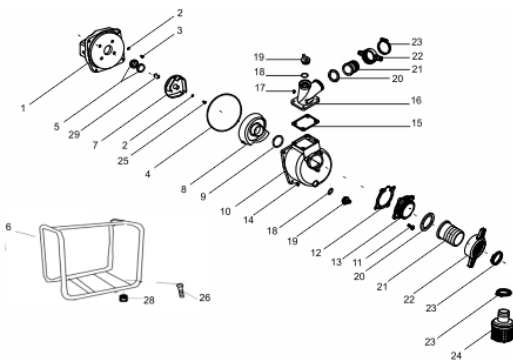

Anéis-Pistão-Biela

Ref.	Cód	Descrição	Qtd Prod
1	4159	JOGO DE ANEIS	1
2	459	ANEL TRAVA PISTAO 6.5/8.0	2
3	4160	PISTAO	1
4	461	PINO DO PISTAO/G	1
5	4158	BIELA COMPL G7.0(920MAST)	1
6	462	PARAF M7X1.0X32MM- ZN PR	1

Bloco Cilindro

Ref.	Cód	Descrição	Qtd Prod
1	584	PARAF M6X1X12MM- ZN BR	2
2	2570	CHAPA DEFLETORA/G 7.0 PLU	1
3	482	BRACO RAR G6.5	1
4	2572	ARRUELA DO R.A.R/G 7.0 PL	1
5	1787	RETENTOR 6X11X4MM	1
6	481	GRAMPO BRACO RAR/G	1
7	458	ARVORE COMANDO G6.5	1
8	434	CONJ RAR G6.5	1
9	12868	CARCACA CILINDRO	1
10	484	PARAF M10X1.25X15MM-ZN BR	2
11	2582	ARRUELA DRENO DE OLEO/G	2
12	446	RETENTOR 25X41.25X6MM	1
13	408	PARAF M6X1X20MM- ZN AM	1
14	2602	CHAPA LATERAL/C.CIVIL	1
15	436	INTERRUPTOR NIVEL OLEO/G	1
16	437	RELE INTERRUPT.NIVEL OLEO	1
17	483	PARAF M6X1X16MM- ZN PR	2
10977		JOGO DE JUNTAS/G7.0	1

Bombeador

Ref.	Cód	Descrição	Qtd Prod
1	10623	TAMPA DA BOMBA	1
2	10624	ARRUELA VEDACAO 8X16X2MM	5
3	10625	PARAF DA TAMPA M8X50MM	4
4	10631	ANEL O-RING TAMPA(220X4)	1
5	10626	SELO MECANICO	1
6	298	QUADRO BOMBA 3 POL/G	1
7	10629	ROTOR	1
8	10633	PORTA ROTOR	1
9	10634	ANEL O-RING (73X7MM)	1
10	10636	CARCACA DA BOMBA	1
11	10644	PARAF BOCAL ENTRADA	3
12	10641	VALVULA DE ENTRADA	1
13	10643	BOCAL DE ENTRADA	1
14	10637	PARAF CARC. BOMBA M10X25	4
15	10656	ANEL BOCAL DE SAIDA	1
16	10658	BOCA DE SAIDA	1
18	10638	ANEL O-RING (23.6X3.55)	2
19	10639	BUJAO DE VEDACAO	2
20	10646	ANEL O-RING ADAPTADOR	2
21	10648	ADAPTADOR	2
22	10650	FLANGE ROSQUEADA	2
23	10652	ABRACADEIRA	3

Tanque de Combustível

Ref.	Cód	Descrição	Qtd Prod
2	555	PENEIRA TANQUE/G	1
4.1	2600	TAMPA TANQUE COMB.	1
4.2	557	TAMPA TANQUE COMB/G	1
5	558	ANEL O-RING PENEIRA TAN/G	2
6	559	PENEIRA SAIDA/G	1
7	560	PARAF M6X1X28MM- ZN BR	1
8	561	MANGUEIRA COMBUSTIVEL/G	1
9	562	ANEL ELASTICO MANG TANQ/G	2
10	4474	TANQUE COMB.-ROSCA/G	1