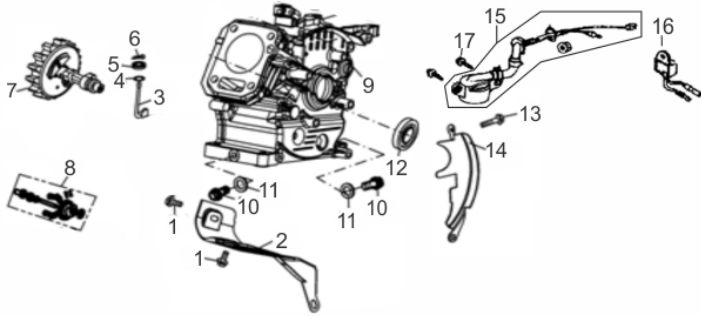

MOTOB.BFG 3" S AUTO ESC.

60722

Tipo	Gasolina 4T, Refrigerado a Ar
Potência Máxima (Cv)(KW/Rpm)	7,0 (5,2/3600)
Cilindrada (cm³)	208
Diâmetro do Cilindro (mm)	70
Curso do Pistão (mm)	54
Taxa de Compressão	8,5:1
Reservatório do Cártter (L)	0,6 / SAE 20W50
Capacidade do Tanque (L)	3,6 / Gasolina Comum
Consumo Médio (L/h)	1,5
Sistema de Alimentação (Tipo)	Carburador (Bóia)
Sistema de Ignição	Eletrônica (CDI)
Sistema de Partida	Manual
Sistema de Lubrificação (Tipo)	Salpico
Filtro de Ar (Tipo)	Elemento de Papel
Pressão Máxima (MCA)	25,0
Vazão Máxima (m³/h)	60,0
Rotor (Ømm/Tipo)	Ø124,0 / Semi-Aberto
Bocais - Sucção X Recalque (pol)	3" X 3"
Eixo (Tipo)	Chavetado
Observações	Acompanha Conexões e Ralo de Fundo
Dimensões CxLxA (mm)	560 x 390 x 440
Peso Bruto (kg)	26,0
Peso Líquido (kg)	22,6

Bloco Cilindro

Ref.	Cód	Descrição	Qtd Prod
1	584	PARAF M6X1X12MM- ZN BR	2
2	2570	CHAPA DEFLETORA/G 7.0 PLU	1
3	482	BRACO RAR G6.5	1
4	2572	ARRUELA DO R.A.R/G 7.0 PL	1
5	1787	RETENTOR 6X11X4MM	1
6	481	GRAMPO BRACO RAR/G	1
7	458	ARVORE COMANDO G6.5	1
8	434	CONJ RAR G6.5	1
9	12868	CARCACA CILINDRO	1
10	484	PARAF M10X1.25X15MM-ZN BR	2
11	2582	ARRUELA DRENO DE OLEO/G	2
12	446	RETENTOR 25X41.25X6MM	1
13	408	PARAF M6X1X20MM- ZN AM	1
14	2602	CHAPA LATERAL/C.CIVIL	1
15	436	INTERRUPTOR NIVEL OLEO/G	1
16	437	RELE INTERRUPT.NIVEL OLEO	1
17	483	PARAF M6X1X16MM- ZN PR	2
10977		JOGO DE JUNTAS/G7.0	1