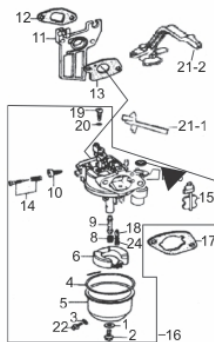

Carburador

Ref.	Cód	Descrição	Qtd Prod
1	509	ANEL PARAFUSO CUBA	1
2	510	PARAF M8X1X10MM- ZN AM	1
3	511	ANEL VEDACAO DRENO	1
4	512	ANEL VEDACAO CUBA CARB/G	1
5	513	CUBA DO CARBURADOR/G	1
6	514	BOIA CARBURADOR G6.5	1
8	516	GICLEUR/G	1
9	517	GICLEUR PRINCIPAL/G	1
10	518	PARAF ACELERACAO 10MM	1
11	519	COLETOR ADMISSAO/G	1
12	2556	JUNTA COLETOR/G	1
13	521	JUNTA CARBURADOR	1
14	522	PARAF MISTURA-MOLA/G	1
15	2869	BORBOLETA AFOGADOR/G	1
15.a	2070	EIXO ACELER.C/BORB.CARB/G	1
16	2557	CARBURADOR COMP/G 7.0	1