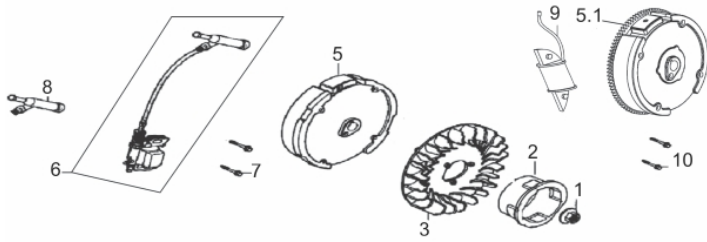

Volante - Bobina

Ref.	Cód	Descrição	Qtd	Prod
1	566	PORCA M14X1.5 SEX FL	1	
2	567	CUBO PARTIDA/G	1	
3	568	VENTOINHA VOLANTE/G	1	
5	570	VOLANTE MAGNETICO/G	1	
6	813	BOBINA IGNICAO/G	1	
7	572	PARAF M6X1X25MM- ZN BR	2	
8	928	CACHIMBO DE VELA	1	
10	560	PARAF M6X1X28MM- ZN BR	2