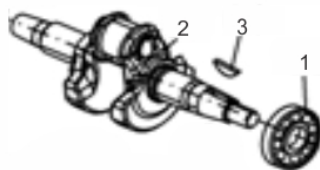

Ref.	Cód	Descrição	Qtd Prod
1	449	ROL ESF 6205 VIRABREQUI/G	1
2	1195	EIXO VIRABREQ G 2P/3P	1
3	2575	CHAVETA TOMADA FORCA	1