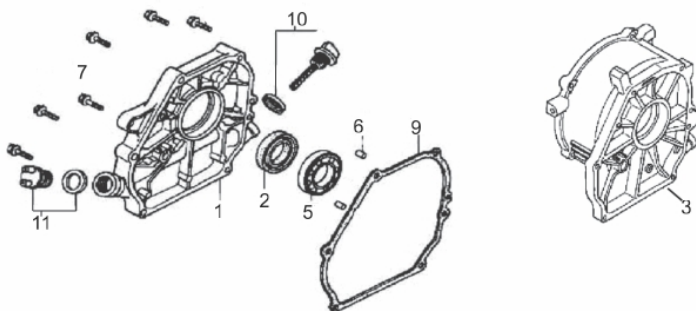

Tampa do Bloco

Ref.	Cód	Descrição	Qtd Prod
1	445	TAMPA CARCACA/G	1
2	446	RETENTOR 25X41.25X6MM	1
5	449	ROL ESF 6205 VIRABREQUI/G	1
6	450	PINO 8X14MM GUIA TAMPA	2
7	451	PARAF M8X1.25X32MM- ZN BR	6
9	453	JUNTA TAMPA CARCACA/G	1
10	454	BUJAO NIVEL OL-ANEL/G	1
11	455	TAMPA OL-ANEL/G	1