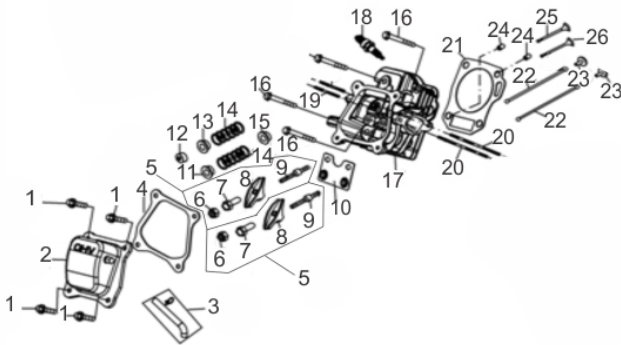

Ref.	Cód	Descrição	Qtd Prod
24	10654	RALO DE FUNDO	1
25	10630	PARAF DO ROTOR M8X25	1
26	451	PARAF M8X1.25X32MM- ZN BR	4
28	288	COXIM QUADRO BOMB 2P/3P/G	4
	10627	CHAVETA	1

Cabeçote-Comando de Válvulas

Ref.	Cód	Descrição	Qtd Prod
1	427	PARAF M6X1X14MM- ZN BR	4
2	169	TAMPA CABECOTE 2/G	1
3	548	MANGUEIRA RESPIRO/G	1
4	419	JUNTA TAMPA CABECOTE/G	1
6	469	CONTRA PORCA BALANCIM/G	2
7	468	PORCA BALANCIM/G	2
8	467	BALANCIM G6.5	2
9	466	PARAF REGULAGEM BALANCIM	2
10	476	PLACA GUIA DAS VARETAS/G	1
11	473	PRATO MOLA ADMISSAO/G	1
12	475	PASTILHA DA VALVULA/G	1
13	474	PRATO MOLA ESCAPE/G	1
14	472	MOLA DA VALVULA/G	2
15	479	RETENTOR DE VALVULA/G	1
16	420	PARAF M8X1.25X55MM- ZN BR	4
17	4155	CABECOTE	1
18	430	VELA IGNICAO/G	1
19	429	PRIS M8X1.25X34 ZN BR	2
20	428	PRIS M6X1.0X113MM - ZN BR	2
21	4156	JUNTA CABECOTE	1
22	465	VARETA VALVULA/G	2
23	478	TUCHO VALVULA/G	2
24	433	PINO 10X16 GUIA CABECOTE	2
25	471	VALVULA ESCAPE/G	1
26	470	VALVULA ADMISSAO/G	1