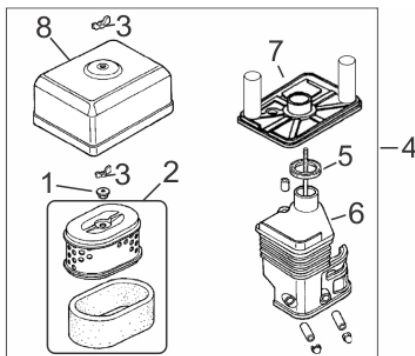

Conjunto Filtro Ar

Ref.	Cód	Descrição	Qtd Prod
1	534	ARRUELA BORRACHA	1
2	535	ELEM FILTRO AR 6.5/G	1
3	536	PORCA BORBOLETA M6X1	2
4	1481	CONJ FILTRO DE AR TIP-1/G	1
5	539	ANEL VEDACAO FILTRO AR/G	1
6	542	CORPO FILTRO AR/G	1
7	2138	SUP. APOIO FILTRO AR/G	1
8	2137	CAPA DO FILTRO DE AR/G	1

Eixo Virabrequim