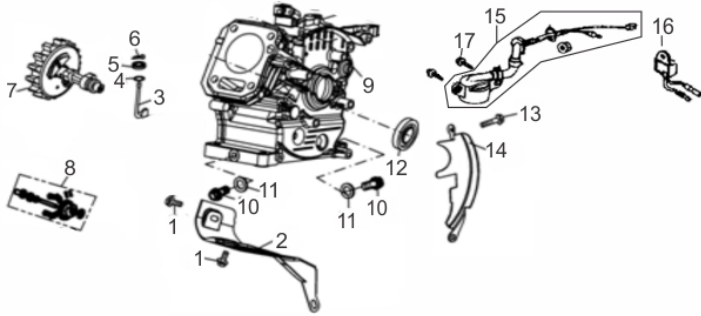

MOTOB.BFG 2" S AUTO ESC.

60721

Tipo	Gasolina 4T, Refrigerado a Ar
Potência Máxima (Cv)(KW/Rpm)	7,0 (5,2/3600)
Cilindrada (cm³)	208
Diâmetro do Cilindro (mm)	70
Curso do Pistão (mm)	54
Taxa de Compressão	8,5:1
Reservatório do Cártter (L)	0,6 / SAE 20W50
Capacidade do Tanque (L)	3,6 / Gasolina Comum
Consumo Médio (L/h)	1,5
Sistema de Alimentação (Tipo)	Carburador (Bóia)
Sistema de Ignição	Eletrônica (CDI)
Sistema de Partida	Manual
Sistema de Lubrificação (Tipo)	Salpico
Filtro de Ar (Tipo)	Elemento de Papel
Pressão Máxima (MCA)	26,0
Vazão Máxima (m³/h)	35,0
Rotor (Ømm/Tipo)	Ø120,0 / Semi-Aberto
Bocais - Sucção X Recalque (pol)	2" X 2"
Eixo (Tipo)	Chavetado
Observações	Acompanha Conexões e Ralo de Fundo
Dimensões CxLxA (mm)	520 x 390 x 410
Peso Bruto (kg)	22,8
Peso Líquido (kg)	20,8

Bloco Cilindro

Ref.	Cód	Descrição	Qtd Prod
1	584	PARAF M6X1X12MM- ZN BR	2
2	2570	CHAPA DEFLETORA/G 7.0 PLU	1
3	482	BRACO RAR G6.5	1
4	2572	ARRUELA DO R.A.R/G 7.0 PL	1
5	1787	RETENTOR 6X11X4MM	1
6	481	GRAMPO BRACO RAR/G	1
7	458	ARVORE COMANDO G6.5	1
8	434	CONJ RAR G6.5	1
9	12868	CARCACA CILINDRO	1
10	484	PARAF M10X1.25X15MM-ZN BR	2
11	2582	ARRUELA DRENO DE OLEO/G	2
12	446	RETENTOR 25X41.25X6MM	1
13	408	PARAF M6X1X20MM- ZN AM	1
14	2602	CHAPA LATERAL/C.CIVIL	1
15	436	INTERRUPTOR NIVEL OLEO/G	1
16	437	RELE INTERRUPT.NIVEL OLEO	1
17	483	PARAF M6X1X16MM- ZN PR	2
10977		JOGO DE JUNTAS/G7.0	1