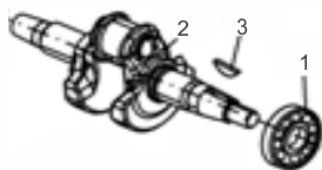

Ref.	Cód	Descrição	Qtd Prod
1	449	ROL ESF 6205 VIRABREQUI/G	1
2	1195	EIXO VIRABREQ G 2P/3P	1
3	2575	CHAVETA TOMADA FORCA	1