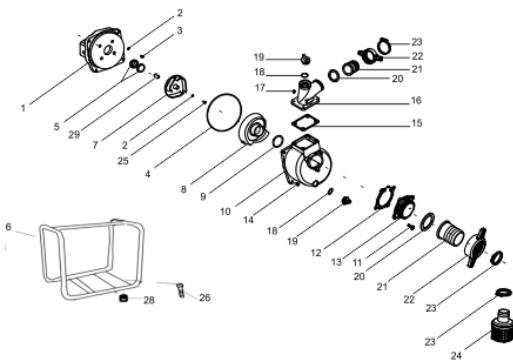

Anéis-Pistão-Biela

Ref.	Cód	Descrição	Qtd Prod
1	4159	JOGO DE ANEIS	1
2	459	ANEL TRAVA PISTAO 6.5/8.0	2
3	4160	PISTAO	1
4	461	PINO DO PISTAO/G	1
5	4158	BIELA COMPL G7.0(920MAST)	1
6	462	PARAF M7X1.0X32MM- ZN PR	1

Bloco Cilindro

Ref.	Cód	Descrição	Qtd Prod
1	584	PARAF M6X1X12MM- ZN BR	2
2	2570	CHAPA DEFLETORA/G 7.0 PLU	1
3	482	BRACO RAR G6.5	1
4	2572	ARRUELA DO R.A.R/G 7.0 PL	1
5	1787	RETENTOR 6X11X4MM	1
6	481	GRAMPO BRACO RAR/G	1
7	458	ARVORE COMANDO G6.5	1
8	434	CONJ RAR G6.5	1
9	12868	CARCACA CILINDRO	1
10	484	PARAF M10X1.25X15MM-ZN BR	2
11	2582	ARRUELA DRENO DE OLEO/G	2
12	446	RETENTOR 25X41.25X6MM	1
13	408	PARAF M6X1X20MM- ZN AM	1
14	2602	CHAPA LATERAL/C.CIVIL	1
15	436	INTERRUPTOR NIVEL OLEO/G	1
16	437	RELE INTERRUPT.NIVEL OLEO	1
17	483	PARAF M6X1X16MM- ZN PR	2
10977		JOGO DE JUNTAS/G7.0	1

Bombeador

Ref.	Cód	Descrição	Qtd Prod
1	10622	TAMPA DA BOMBA	1
2	10624	ARRUELA VEDACAO 8X16X2MM	5
3	10625	PARAF DA TAMPA M8X50MM	4
4	191	ANEL O-RING DA TAMPA 2P/G	1
5	10626	SELO MECANICO	1
6	193	QUADRO BOMBA 2 POL/G	1
7	10628	ROTOR	1
8	10632	PORTA ROTOR	1
9	10634	ANEL O-RING (73X7MM)	1
10	10635	CARCACA DA BOMBA	1
11	10644	PARAF BOCAL ENTRADA	3
12	10640	VALVULA DE ENTRADA	1
13	10642	BOCAL DE ENTRADA	1
14	10637	PARAF CARC. BOMBA M10X25	4
15	10655	ANEL BOCAL DE SAIDA	1
16	10657	BOCAL DE SAIDA	1
18	10638	ANEL O-RING (23.6X3.55)	2
19	10639	BUJAO DE VEDACAO	2
20	10645	ANEL O-RING ADAPTADOR	2
21	10647	ADAPTADOR	2
22	10649	FLANGE ROSQUEADA	2
23	10651	ABRACADEIRA	3

Tanque de Combustível

Ref.	Cód	Descrição	Qtd Prod
2	555	PENEIRA TANQUE/G	1
4.1	2600	TAMPA TANQUE COMB.	1
4.2	557	TAMPA TANQUE COMB/G	1
5	558	ANEL O-RING PENEIRA TAN/G	2
6	559	PENEIRA SAIDA/G	1
7	560	PARAF M6X1X28MM- ZN BR	1
8	561	MANGUEIRA COMBUSTIVEL/G	1
9	562	ANEL ELASTICO MANG TANQ/G	2
10	4474	TANQUE COMB.-ROSCA/G	1