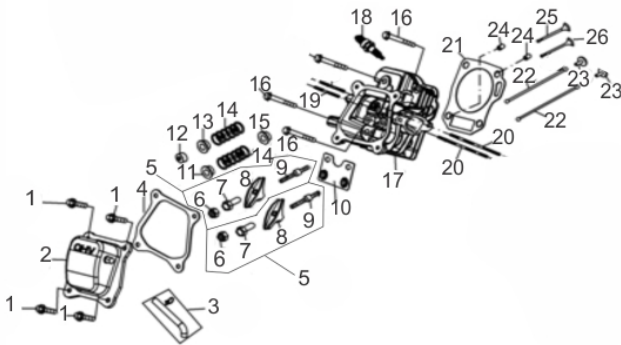

Ref.	Cód	Descrição	Qtd Prod
24	10653	RALO DE FUNDO	1
25	10630	PARAF DO ROTOR M8X25	1
26	451	PARAF M8X1.25X32MM- ZN BR	4
28	288	COXIM QUADRO BOMB 2P/3P/G	4
	10627	CHAVETA	1

Cabeçote-Comando de Válvulas

Ref.	Cód	Descrição	Qtd Prod
1	427	PARAF M6X1X14MM- ZN BR	4
2	169	TAMPA CABECOTE 2/G	1
3	548	MANGUEIRA RESPIRO/G	1
4	419	JUNTA TAMPA CABECOTE/G	1
6	469	CONTRA PORCA BALANCIM/G	2
7	468	PORCA BALANCIM/G	2
8	467	BALANCIM G6.5	2
9	466	PARAF REGULAGEM BALANCIM	2
10	476	PLACA GUIA DAS VARETAS/G	1
11	473	PRATO MOLA ADMISSAO/G	1
12	475	PASTILHA DA VALVULA/G	1
13	474	PRATO MOLA ESCAPE/G	1
14	472	MOLA DA VALVULA/G	2
15	479	RETENTOR DE VALVULA/G	1
16	420	PARAF M8X1.25X55MM- ZN BR	4
17	4155	CABECOTE	1
18	430	VELA IGNICAO/G	1
19	429	PRIS M8X1.25X34 ZN BR	2
20	428	PRIS M6X1.0X113MM - ZN BR	2
21	4156	JUNTA CABECOTE	1
22	465	VARETA VALVULA/G	2
23	478	TUCHO VALVULA/G	2
24	433	PINO 10X16 GUIA CABECOTE	2
25	471	VALVULA ESCAPE/G	1
26	470	VALVULA ADMISSAO/G	1