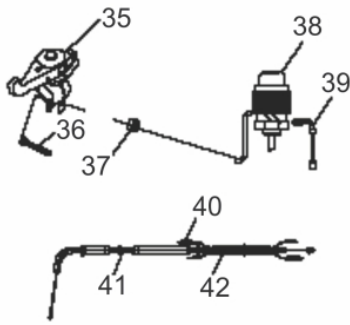

ROCADEIRA BFG 43 2TCOSTAL

50152

motor	2 Tempos, Á Gasolina
Partida	Manual
Cilindrada (cm³)	42,7 cc
Potência Nominal	1,25kW/1,67HP
Rotação Mínima (rpm)	3500
Rotação Máxima (rpm)	10.000
Mistura Combustível (Gasolina: óleo 2T)	25:1
Capacidade Tanque Combustível	1,2 Litros
Peso Líquido (kg)	11,0 kg

Aceleração

Ref.	Cód	Descrição	Qtd Prod
	12422	MANOPLA ACELERACAO	1
35	12014	ALAVANCA ACELERADOR	1
38	12015	INTERRUPTOR PARTIDA	1
40	12016	CABO ACELERADOR	1
42	7237	TUBO CABO/FIACAO 165MM	1

Carenagem superior

Motor-Carburador

Ref.	Cód	Descrição	Qtd Prod
5	12973	CARBURADOR	1
6	3806	PARAF M5X0.8X25MM- ZN PR	2
7	12037	COLETOR ADMISSAO	1
8	4966	JUNTA COLETOR ADMISSAO	2
9	12036	JUNTA CARBURADOR	1

Motor-Cilindro

Ref.	Cód	Descrição	Qtd Prod
10	12974	VELA DE IGNICAO BM6A	1
43	4958	JUNTA CILINDRO	1
44	8117	CILINDRO	1
45	5001	PARAF M5X0.8X20MM- ZN PR	4

Ref.	Cód	Descrição	Qtd Prod
14297		TANQUE COMBUSTIVEL	1

Tubo

Ref.	Cód	Descrição	Qtd Prod
43	12017	EMBREGEM COMPLETA	1
44	12018	TAMBOR EMBREGEM	1
46	4887	ROL 6202-2RS/P5	1
47	4979	ANEL TRAVA EIXO D.15	1
49	12019	PINO TRAVA EIXO FLEXIVEL	1
50	12020	MOLA DA TRAVA	1
51	12021	ANEL TRAVA 5MM	1
53	12022	EIXO FLEXIVEL	1
54	12023	MANOPLA	1
55	4789	PARAF M5X0.8X20MM- ZN PR	1
57	5084	PARAF TUBO ESCAPE	1
58	3806	PARAF M5X0.8X25MM- ZN PR	1
59	12024	CONECTOR TUBO	1
60	12025	TUBO FIACAO ACELERACAO	1
61	12026	BUCHA DO TUBO	5
62	7219	BUCHA DE BORRACHA	5
63	12027	TUBO ALUMINIO EIXO	1
64	12028	ALCA SUSTENTACAO	1
66	12029	FIXADOR ALCA	1
67	12030	EIXO CARDAN	1