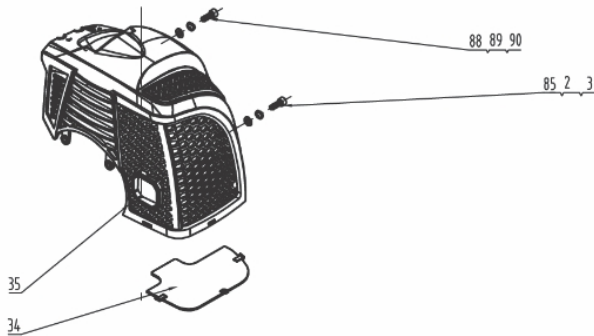

ROCADEIRA BFG 43 2TCOSTAL

50152

motor	2 Tempos, Á Gasolina
Partida	Manual
Cilindrada (cm³)	42,7 cc
Potência Nominal	1,25kW/1,67HP
Rotação Mínima (rpm)	3500
Rotação Máxima (rpm)	10.000
Mistura Combustível (Gasolina: óleo 2T)	25:1
Capacidade Tanque Combustível	1,2 Litros
Peso Líquido (kg)	11,0 kg

Aceleração

Ref.	Cód	Descrição	Qtd Prod
	12422	MANOPLA ACELERACAO	1
35	12014	ALAVANCA ACELERADOR	1
38	12015	INTERRUPTOR PARTIDA	1
40	12016	CABO ACELERADOR	1
42	7237	TUBO CABO/FIACAO 165MM	1

Carenagem superior