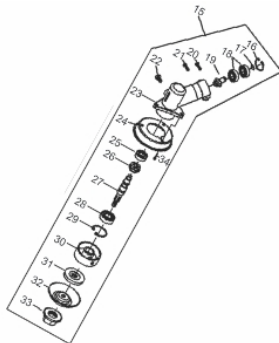

Aceleração

Ref.	Cód	Descrição	Qtd Prod
	12422	MANOPLA ACELERACAO	1
35	12014	ALAVANCA ACELERADOR	1
38	12015	INTERRUPTOR PARTIDA	1
40	12016	CABO ACELERADOR	1
42	7237	TUBO CABO/FIACAO 165MM	1

Carenagem superior

Motor-Carburador

Ref.	Cód	Descrição	Qtd Prod
5	12973	CARBURADOR	1
6	3806	PARAF M5X0.8X25MM- ZN PR	2
7	12037	COLETOR ADMISSAO	1
8	4966	JUNTA COLETOR ADMISSAO	2
9	12036	JUNTA CARBURADOR	1

Motor-Cilindro

Ref.	Cód	Descrição	Qtd Prod
10	12974	VELA DE IGNICAO BM6A	1
43	4958	JUNTA CILINDRO	1
44	8117	CILINDRO	1
45	5001	PARAF M5X0.8X20MM- ZN PR	4

Motor-Escape

Ref.	Cód	Descrição	Qtd Prod
30	5187	PORCA M6 - SX FL BR	2
31	12980	PRIS. CARBURADOR M6X65	2
32	8122	ESCAPE	1
33	12981	JUNTA DO ESCAPE	1
34	7292	PARAF M5X0.8X12MM- ZN BR	2

Motor-Filtro de Ar

Ponteira

Ref.	Cód	Descrição	Qtd Prod
15	12002	PONTEIRA COMPLETA	1
16	12003	ANEL TRAVA 26MM	1
17	12004	ANEL TRAVA 10MM	1
18	7198	ROL 6000 2RS/P5	2
19	12005	PINHAO PONTEIRA	1
20	12006	PARAF M6X30	1
21	7292	PARAF M5X0.8X12MM- ZN BR	1
24	12007	TAMPA SUPERIOR PONTEIRA	1
25	12008	ROL 629	1
26	12009	ENGRENAGEM PONTEIRA	1
27	12010	EIXO ENGRENAGEM	1
28	7335	ROL 6201-2RS/P5	1
29	7116	ANEL TRAVA 32	1
30	12011	FLANGE INTERNA	1
31	12012	FLANGE EXTERNA	1
32	12013	COPETA	1
33	7207	PORCA M10X1.25- ROSC.ESQ	1
34	1141	PARAF M5X0.8X8MM- ZN AM	1