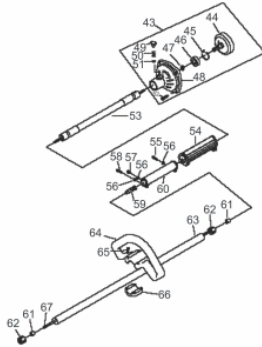

Aceleração

Ref.	Cód	Descrição	Qtd Prod
	12422	MANOPLA ACELERACAO	1
35	12014	ALAVANCA ACELERADOR	1
38	12015	INTERRUPTOR PARTIDA	1
40	12016	CABO ACELERADOR	1
42	7237	TUBO CABO/FIACAO 165MM	1

Carenagem superior

Ponteira

Ref.	Cód	Descrição	Qtd Prod
15	12002	PONTEIRA COMPLETA	1
16	12003	ANEL TRAVA 26MM	1
17	12004	ANEL TRAVA 10MM	1
18	7198	ROL 6000 2RS/P5	2
19	12005	PINHAO PONTEIRA	1
20	12006	PARAF M6X30	1
21	7292	PARAF M5X0.8X12MM- ZN BR	1
24	12007	TAMPA SUPERIOR PONTEIRA	1
25	12008	ROL 629	1
26	12009	ENGRENAGEM PONTEIRA	1
27	12010	EIXO ENGRENAGEM	1
28	7335	ROL 6201-2RS/P5	1
29	7116	ANEL TRAVA 32	1
30	12011	FLANGE INTERNA	1
31	12012	FLANGE EXTERNA	1
32	12013	COPETA	1
33	7207	PORCA M10X1.25- ROSC.ESQ	1
34	1141	PARAF M5X0.8X8MM- ZN AM	1

Quadro

Ref.	Cód	Descrição	Qtd Prod
1	11099	QUADRO	1
2	12000	BASE MOTOR COMPLETA	1
3	5079	PARAF M5X0.8X16MM- ZN PR	2
6	1750	PORCA M10X1.25 SEX	1
10	1577	PORCA M6X1- SX ZN BR	1
11	12001	SUPORTE EIXO	1
12	1325	ARRUELA DE PRESSAO M10	1
13	1326	ARRUELA LISA M10 - ZN BR	1
73	4922	ABRAÇADEIRA CABO	2
	12984	CINTO COMPLETO (COSTAL)	1

Ref.	Cód	Descrição	Qtd Prod
14297		TANQUE COMBUSTIVEL	1

Tubo

Ref.	Cód	Descrição	Qtd Prod
43	12017	EMBREGEM COMPLETA	1
44	12018	TAMBOR EMBREGEM	1
46	4887	ROL 6202-2RS/P5	1
47	4979	ANEL TRAVA EIXO D.15	1
49	12019	PINO TRAVA EIXO FLEXIVEL	1
50	12020	MOLA DA TRAVA	1
51	12021	ANEL TRAVA 5MM	1
53	12022	EIXO FLEXIVEL	1
54	12023	MANOPLA	1
55	4789	PARAF M5X0.8X20MM- ZN PR	1
57	5084	PARAF TUBO ESCAPE	1
58	3806	PARAF M5X0.8X25MM- ZN PR	1
59	12024	CONECTOR TUBO	1
60	12025	TUBO FIACAO ACELERACAO	1
61	12026	BUCHA DO TUBO	5
62	7219	BUCHA DE BORRACHA	5
63	12027	TUBO ALUMINIO EIXO	1
64	12028	ALCA SUSTENTACAO	1
66	12029	FIXADOR ALCA	1
67	12030	EIXO CARDAN	1