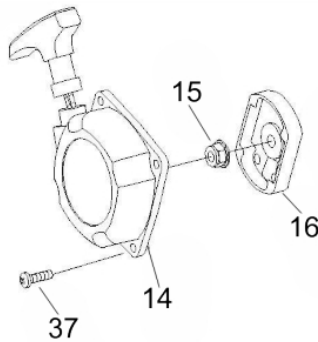

Motor-Reetrátil