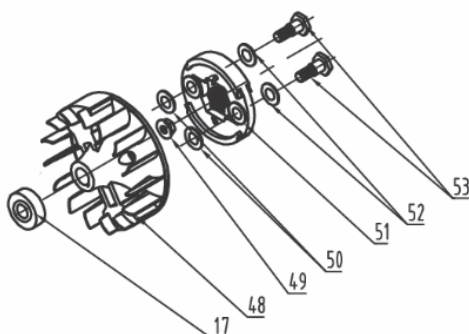

Ponteira

Ref.	Cód	Descrição	Qtd Prod
15	12002	PONTEIRA COMPLETA	1
16	12003	ANEL TRAVA 26MM	1
17	12004	ANEL TRAVA 10MM	1
18	7198	ROL 6000 2RS/P5	2
19	12005	PINHAO PONTEIRA	1
20	12006	PARAF M6X30	1
21	7292	PARAF M5X0.8X12MM- ZN BR	1
24	12007	TAMPA SUPERIOR PONTEIRA	1
25	12008	ROL 629	1
26	12009	ENGRENAGEM PONTEIRA	1
27	12010	EIXO ENGRENAGEM	1
28	7335	ROL 6201-2RS/P5	1
29	7116	ANEL TRAVA 32	1
30	12011	FLANGE INTERNA	1
31	12012	FLANGE EXTERNA	1
32	12013	COPETA	1
33	7207	PORCA M10X1.25- ROSC.ESQ	1
34	1141	PARAF M5X0.8X8MM- ZN AM	1

Ref.	Cód	Descrição	Qtd Prod
14297		TANQUE COMBUSTIVEL	1

Tubo

Ref.	Cód	Descrição	Qtd Prod
43	12017	EMBREGEM COMPLETA	1
44	12018	TAMBOR EMBREGEM	1
46	4887	ROL 6202-2RS/P5	1
47	4979	ANEL TRAVA EIXO D.15	1
49	12019	PINO TRAVA EIXO FLEXIVEL	1
50	12020	MOLA DA TRAVA	1
51	12021	ANEL TRAVA 5MM	1
53	12022	EIXO FLEXIVEL	1
54	12023	MANOPLA	1
55	4789	PARAF M5X0.8X20MM- ZN PR	1
57	5084	PARAF TUBO ESCAPE	1
58	3806	PARAF M5X0.8X25MM- ZN PR	1
59	12024	CONECTOR TUBO	1
60	12025	TUBO FIACAO ACELERACAO	1
61	12026	BUCHA DO TUBO	5
62	7219	BUCHA DE BORRACHA	5
63	12027	TUBO ALUMINIO EIXO	1
64	12028	ALCA SUSTENTACAO	1
66	12029	FIXADOR ALCA	1
67	12030	EIXO CARDAN	1

Virabrequim

Ref.	Cód	Descrição	Qtd Prod
20	3559	ROL 6202D 15X35X11	2
21	3775	EIXO VIRABREQ BF43	1
22	3798	CHAVETA MEIA LUA 3X5X13	1
23	3776	ROL AGULHA BIELA	1

Volante Embreagem

Ref.	Cód	Descrição	Qtd Prod
17	3810	RETENTOR 15X30X7MM	1
48	3811	VOLANTE MAGNETICO	1
49	3812	PORCA M8X1.25- SX FL	1
50	3813	ARRUELA VOLANTE -8X16X1.5	2
51	3814	EMBREGEM COMPLETA	1
52	3815	ARRUELA DA EMBREGEM	2
53	3816	PARAF.EMBREGEM - ZN PR	2