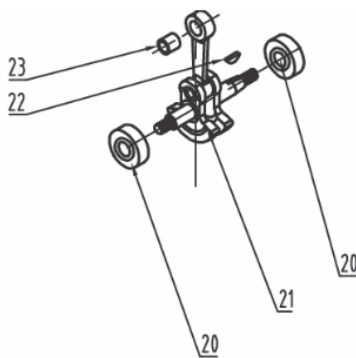

Virabrequim