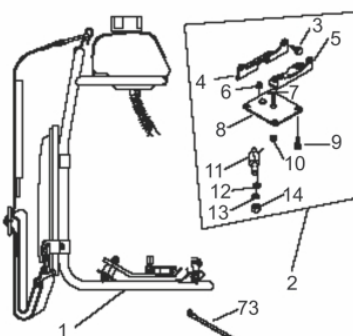

Quadro

Ref.	Cód	Descrição	Qtd Prod
1	11099	QUADRO	1
2	12000	BASE MOTOR COMPLETA	1
3	5079	PARAF M5X0.8X16MM- ZN PR	2
6	1750	PORCA M10X1.25 SEX	1
10	1577	PORCA M6X1- SX ZN BR	1
11	12001	SUPORTE EIXO	1
12	1325	ARRUELA DE PRESSAO M10	1
13	1326	ARRUELA LISA M10 - ZN BR	1
73	4922	ABRAÇADEIRA CABO	2
	12984	CINTO COMPLETO (COSTAL)	1