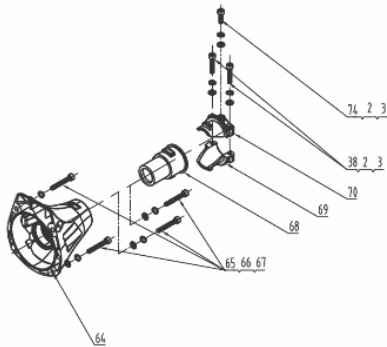

ROCADEIRA BFG 43 2TCOSTAL

50152

motor	2 Tempos, Á Gasolina
Partida	Manual
Cilindrada (cm³)	42,7 cc
Potência Nominal	1,25kW/1,67HP
Rotação Mínima (rpm)	3500
Rotação Máxima (rpm)	10.000
Mistura Combustível (Gasolina: óleo 2T)	25:1
Capacidade Tanque Combustível	1,2 Litros
Peso Líquido (kg)	11,0 kg

Aceleração

Ref.	Cód	Descrição	Qtd Prod
	12422	MANOPLA ACELERACAO	1
35	12014	ALAVANCA ACELERADOR	1
38	12015	INTERRUPTOR PARTIDA	1
40	12016	CABO ACELERADOR	1
42	7237	TUBO CABO/FIACAO 165MM	1

Carenagem superior

Flange do motor

Ref.	Cód	Descrição	Qtd Prod
2	3510	ARRUELA LISA M5- ZN PR	3
3	3511	ARRUELA DE PRESSAO M5	3
38	3806	PARAF M5X0.8X25MM- ZN PR	4
64	3821	FLANGE DO MOTOR/TUBO	1
65	3822	PARAF M6X1X20MM- ZN PR	4
66	3823	ARRUELA DE PRESSAO M6	4
67	3824	ARRUELA LISA M6 - ZN PR	1
68	3825	COXIM DA FLANGE	1
69	3827	ADAPTADOR SUPERIOR TUBO	1
70	3826	ADAPTADOR INFERIOR TUBO	1