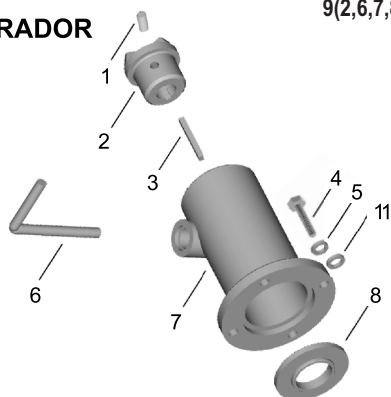

KIT VIBRADOR

9(2,6,7,8)

QUADRO PARA MOTOVIBRADOR

NÚM.	CÓDIGO	PEÇA (MOTOVIBRADOR)	QTD.
1	823	Parafuso Allen Sem Cabeça M8x8mm	1
2	825	Acoplamento	1
3	843	Chaveta	1
4	822	Parafuso Sextavado M8x30mm	4
5	821	Arruela De Pressão M8	4
6	826	Alavanca De Fixação	1
7	827	Flange Do Mangote	1
8	828	Anel Centralizador	1
9	842	Kit Vibrador (itens 2+6+7+8)	1
10	789	Quadro Para Motovibrador Gasolina	1
10.1	1415	Quadro Para Motovibrador Diesel	1
11	820	Arruela Lisa M8	4