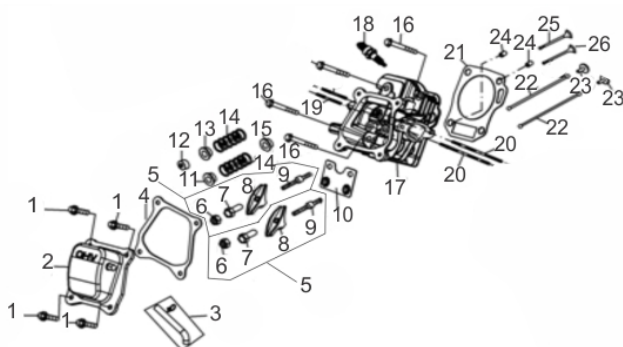

Cabeçote-Comando de Válvulas

Ref.	Cód	Descrição	Qtd Prod
1	427	PARAF M6X1X14MM- ZN BR	4
2	169	TAMPA CABECOTE 2/G	1
3	548	MANGUEIRA RESPIRO/G	1
4	419	JUNTA TAMPA CABECOTE/G	1
6	469	CONTRA PORCA BALANCIM/G	2
7	468	PORCA BALANCIM/G	2
8	467	BALANCIM G6.5	2
9	466	PARAF REGULAGEM BALANCIM	2
10	476	PLACA GUIA DAS VARETAS/G	1
11	473	PRATO MOLA ADMISSAO/G	1
12	475	PASTILHA DA VALVULA/G	1
13	474	PRATO MOLA ESCAPE/G	1
14	472	MOLA DA VALVULA/G	2
15	479	RETENTOR DE VALVULA/G	1
16	420	PARAF M8X1.25X55MM- ZN BR	4
17	422	CABECOTE H/GERADOR/G	1
18	430	VELA IGNICAO/G	1
19	429	PRIS M8X1.25X34 ZN BR	2
20	428	PRIS M6X1.0X113MM - ZN BR	2
21	432	JUNTA CABECOTE/G	1
22	465	VARETA VALVULA/G	2
23	478	TUCHO VALVULA/G	2