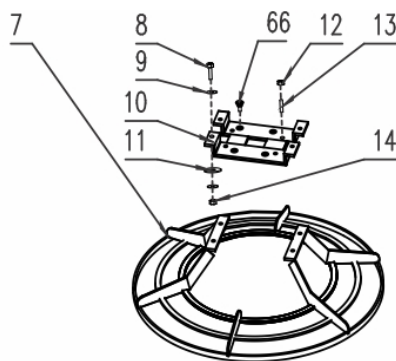

Protetor da Lâmina