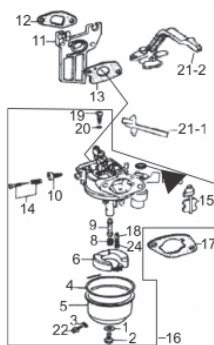

Carburador

Ref.	Cód	Descrição	Qtd Prod
1	509	ANEL PARAFUSO CUBA	1
2	510	PARAF M8X1X10MM- ZN AM	1
3	511	ANEL VEDACAO DRENO	1
4	512	ANEL VEDACAO CUBA CARB/G	1
5	513	CUBA DO CARBURADOR/G	1
6	514	BOIA CARBURADOR G6.5	1
8	516	GICLEUR/G	1
9	517	GICLEUR PRINCIPAL/G	1
10	518	PARAF ACELERACAO 10MM	1
11	519	COLETOR ADMISSAO/G	1
12	2556	JUNTA COLETOR/G	1
13	521	JUNTA CARBURADOR	1
14	522	PARAF MISTURA-MOLA/G	1
15	2869	BORBOLETA AFOGADOR/G	1
15.a	2070	EIXO ACELER.C/BORB.CARB/G	1
16	2557	CARBURADOR COMP/G 7.0	1
17	525	JUNTA ESPACADORA/G	1
18	526	AGULHA BOIA CARBURADOR/G	1
19	527	GICLEUR DA BAIXA/G	1
20	528	ANEL O-RING GICLEUR BAIXA	1
21	529	ALAVANCA DO AFOGADOR/G	1