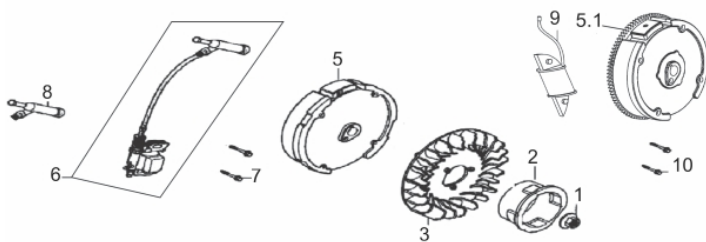

Volante - Bobina