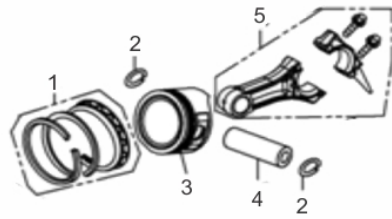

Anéis-Pistão-Biela

Ref.	Cód	Descrição	Qtd Prod
1	4159	JOGO DE ANEIS	1
2	459	ANEL TRAVA PISTAO 6.5/8.0	2
3	4160	PISTAO	1
4	461	PINO DO PISTAO/G	1
5	4158	BIELA COMPL G7.0(920MAST)	1
6	462	PARAF M7X1.0X32MM- ZN PR	1