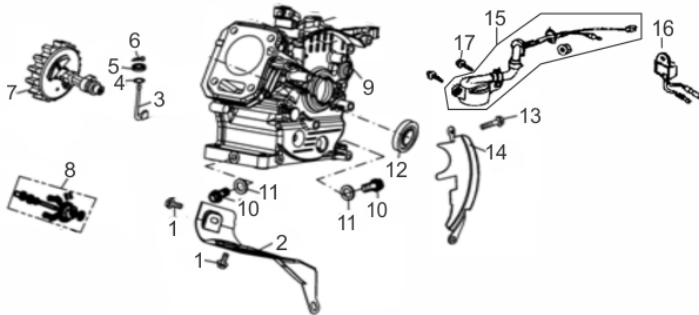

ALISADORA DE PISO

60744

Tipo	Gasolina 4T, Refrigerado a Ar
Potência Máxima (Cv)(KW/Rpm)	7,0 (5,2/3600)
Torque Máximo (kgfm/rpm)	1,40/2.500
Cilindrada (cm³)	208
Diâmetro do Cilindro (mm)	70
Curso do Pistão (mm)	54
Taxa de Compressão	8,5:1
Reservatório do Cáster (L)	0,6 / SAE 20W50
Capacidade do Tanque (L)	3,6 / Gasolina Comum
Consumo Médio (L/h)	1,5
Sistema de Alimentação (Tipo)	Carburador (Bóia)
Sistema de Ignição	Eletrônica (CDI)
Sistema de Partida	Manual
Sistema de Lubrificação (Tipo)	Salpico
Filtro de Ar (Tipo)	Elemento de Papel
Transmissão	Embreagem Centrífuga
Óleo da Transmissão (L/Tipo)	0,8 / SAE 20W50
Dimensão das Lâminas (mm)	350 x 150
Diâmetro de Operação (mm)	920,0
Rotação das Lâminas (Rpm)	60,0 a 125,0
Ângulo de Inclinação das Pás	Até 15°
Dimensões CxLxA (mm)	1020 x 1020 x 750
Peso Bruto (kg)	101,0
Peso Líquido (kg)	80,0

Bloco Cilindro

Ref.	Cód	Descrição	Qtd Prod
1	584	PARAF M6X1X12MM- ZN BR	2
2	2570	CHAPA DEFLETORA/G 7.0 PLU	1
3	482	BRACO RAR G6.5	1
4	2572	ARRUELA DO R.A.R/G 7.0 PL	1
5	1787	RETENTOR 6X11X4MM	1
6	481	GRAMPO BRACO RAR/G	1
7	458	ARVORE COMANDO G6.5	1
8	434	CONJ RAR G6.5	1
9	4157	CARCACA CILINDRO	1
10	484	PARAF M10X1.25X15MM-ZN BR	2
11	2582	ARRUELA DRENO DE OLEO/G	2
12	446	RETENTOR 25X41.25X6MM	1
13	408	PARAF M6X1X20MM- ZN AM	1
14	2602	CHAPA LATERAL/C.CIVIL	1
15	436	INTERRUPTOR NIVEL OLEO/G	1
16	437	RELE INTERRUPT.NIVEL OLEO	1
17	483	PARAF M6X1X16MM- ZN PR	2
10977		JOGO DE JUNTAS/G7.0	1

Tanque de Combustível

Ref.	Cód	Descrição	Qtd Prod
2	555	PENEIRA TANQUE/G	1
4.1	2600	TAMPA TANQUE COMB.	1
4.2	557	TAMPA TANQUE COMB/G	1
5	558	ANEL O-RING PENEIRA TAN/G	2
6	559	PENEIRA SAIDA/G	1
7	560	PARAF M6X1X28MM- ZN BR	1
8	561	MANGUEIRA COMBUSTIVEL/G	1
9	562	ANEL ELASTICO MANG TANQ/G	2
10	4474	TANQUE COMB.-ROSCA/G	1