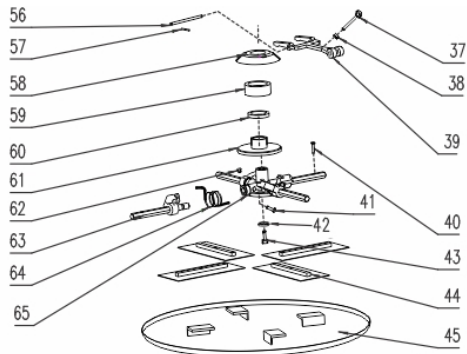

Correia Polia Embreagem

Ref.	Cód	Descrição	Qtd Prod
	8959	CONJUNTO ACELERADOR	1
1	3405	PARAF M8X1.25X40MM- ZN BR	1
2	1230	ARRUELA DE PRESSAO M8	1
4	8416	CONJUNTO EMBREAGEM	1
5	8489	CHAVETA 5X50MM	1
46	8419	CORREIA	1
47	8509	SUP.PROTETOR CORREIA	1
48	5255	PARAF M8X1.25X16- ZN BR	2
49	8510	PROTETOR CORREIA	1
50	3824	ARRUELA LISA M6 - ZN PR	4
51	483	PARAF M6X1X16MM- ZN PR	4
52	1084	PARAF M8X1.25X20MM- ZN AM	1
53	2636	ARRUELA DE PRESSAO M8	1
54	8488	ARRUELA 8X30MM	1
55	8511	POLIA	1
	6874	ALCA DE ELEVACAO	1

Ref.	Cód	Descrição	Qtd Prod
	6877	PARAF.M8X16 (CAB.CONICA)	1
	6802	PARAF.M8X20 (CAB.CONICA)	1

Disco

Ref.	Cód	Descrição	Qtd Prod
	37	6786 PARAF M10X1.5X90MM- ZN PR	1
	38	8371 PORCA M10X1.5	1
	39	8417 GARFO	1
	40	8494 PRIS M8X40MM	8
	41	1416 PARAF M10X1.25X25MM	1
	42	14238 BUCHA D.38 (16MM)	1
	43	8507 PARAF M12X30MM	1
	44	8418 LAMINA (JOGO COM 4)	1
	45	8508 DISCO DE FLOTACAO	1
	56	8512 EIXO DO GARFO	1
	57	8513 PINO 3X30	2
	58	8514 PROTETOR DO ANEL	1
	59	8515 ANEL DO MANCAL	1
	60	8516 ROL 51209	1
	61	8517 PLACA DESLIZANTE	1
	62	8518 PLUG DO OLEO	4
	63	8420 EIXO DA LAMINA	4
	64	8421 MOLA DE TORSAO	4
	65	8422 SUP.EIXO DA LAMINA	1