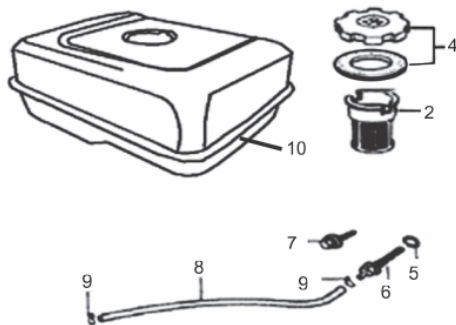

Tanque de Combustível