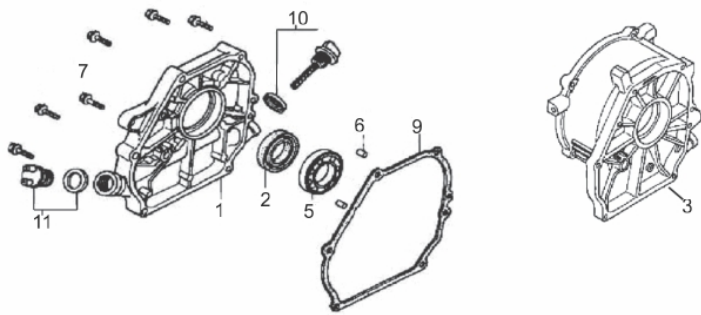

Tampa do Bloco

Ref.	Cód	Descrição	Qtd Prod
1	445	TAMPA CARCACA/G	1
2	446	RETENTOR 25X41.25X6MM	1
5	449	ROL ESF 6205 VIRABREQUI/G	1
6	450	PINO 8X14MM GUIA TAMPA	2
7	451	PARAF M8X1.25X32MM- ZN BR	6
9	453	JUNTA TAMPA CARCACA/G	1
10	454	BUJAO NIVEL OL-ANEL/G	1
11	455	TAMPA OL-ANEL/G	1