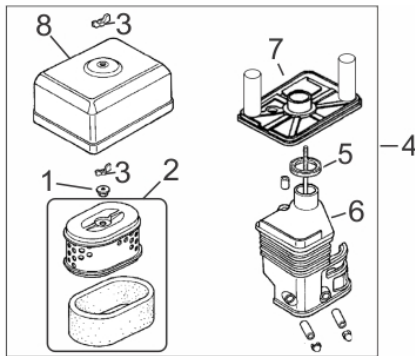

Conjunto Filtro Ar

Ref.	Cód	Descrição	Qtd Prod
1	534	ARRUELA BORRACHA	1
2	10728	ELEM.FILTRO DE AR	1
3	536	PORCA BORBOLETA M6X1	2
4	1481	CONJ FILTRO DE AR TIP-1/G	1
5	539	ANEL VEDACAO FILTRO AR/G	1
6	542	CORPO FILTRO AR/G	1
7	2138	SUP. APOIO FILTRO AR/G	1
8	2137	CAPA DO FILTRO DE AR/G	1