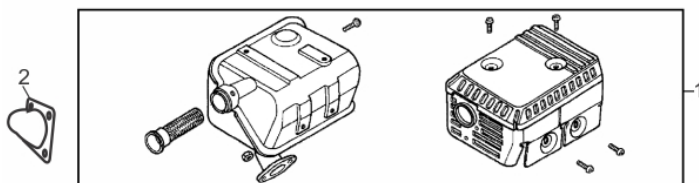

Escape

Ref.	Cód	Descrição	Qtd Prod
	1	545 ESCAPE COMPLETO/G	1
	2	1220 DIRECIONADOR DE FUMACA/G	1