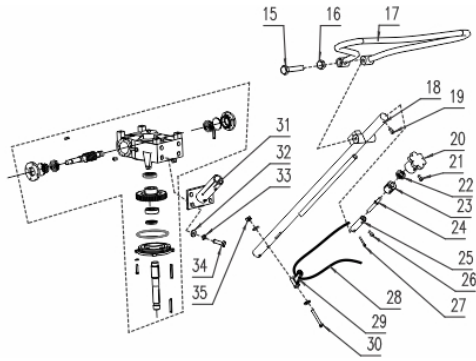

Ref.	Cód	Descrição	Qtd Prod
	6877	PARAF.M8X16 (CAB.CONICA)	1
	6802	PARAF.M8X20 (CAB.CONICA)	1

Disco

Ref.	Cód	Descrição	Qtd Prod
	37	6786 PARAF M10X1.5X90MM- ZN PR	1
	38	8371 PORCA M10X1.5	1
	39	8417 GARFO	1
	40	8494 PRIS M8X40MM	8
	41	1416 PARAF M10X1.25X25MM	1
	42	14238 BUCHA D.38 (16MM)	1
	43	8507 PARAF M12X30MM	1
	44	8418 LAMINA (JOGO COM 4)	1
	45	8508 DISCO DE FLOTACAO	1
	56	8512 EIXO DO GARFO	1
	57	8513 PINO 3X30	2
	58	8514 PROTETOR DO ANEL	1
	59	8515 ANEL DO MANCAL	1
	60	8516 ROL 51209	1
	61	8517 PLACA DESLIZANTE	1
	62	8518 PLUG DO OLEO	4
	63	8420 EIXO DA LAMINA	4
	64	8421 MOLA DE TORSAO	4
	65	8422 SUP.EIXO DA LAMINA	1

Guidão

Ref.	Cód	Descrição	Qtd Prod
	8519	CAIXA ENGR COMPLETA	1
	13417	CHAVE LIGA/DESL.(CENTRIF)	1
15	8495	PARAF M16X120MM	1
16	687	PORCA M16X1.5 SX FL SER.	2
17	8496	GUIDAO	1
18	8497	BRACO	1
19/26	8498	PARAF M8X10MM	3
20	8499	MANIPULO	1
21	2040	PARAF M8X1.25X12MM-ZN AM	1
22	8500	ROL 51204	1
23	8501	GUIA PARAF DE AJUSTE	1
24	8502	PARAF DE AJUSTE	1
25	8503	BUCHA PARAF DE AJUSTE	1
27	1609	PINO 6X40MM/MCD	1
28	8504	CABO FLEXIVEL	1
29	8505	SUPORTE DO CABO	1
30	597	PARAF M10X1.25X80MM-ZN BR	2
31	8506	SUPORTE DO BRACO	1
32	1089	ARRUELA LISA M10 - ZN AM	4
33	1325	ARRUELA DE PRESSAO M10	4
34	1416	PARAF M10X1.25X25MM	4
35	1331	PORCA M10X1.25 SX FL	2