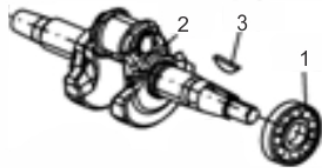

Eixo Virabrequim

Ref.	Cód	Descrição	Qtd Prod
	1	449 ROL ESF 6205 VIRABREQUI/G	1
	2	2574 EIXO VIRABREQ H/G 7.0 PLU	1
	3	2575 CHAVETA TOMADA FORCA	1