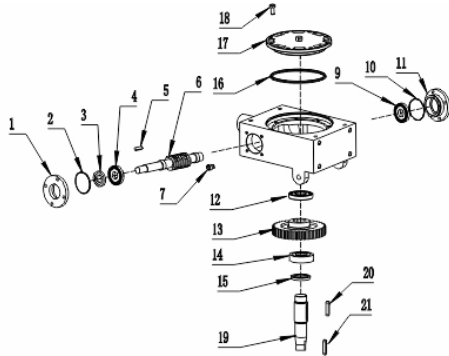

Cabeçote-Comando de Válvulas

Ref.	Cód	Descrição	Qtd Prod
1	427	PARAF M6X1X14MM- ZN BR	4
2	169	TAMPA CABECOTE 2/G	1
3	548	MANGUEIRA RESPIRO/G	1
4	419	JUNTA TAMPA CABECOTE/G	1
6	469	CONTRA PORCA BALANCIM/G	2
7	468	PORCA BALANCIM/G	2
8	467	BALANCIM G6.5	2
9	466	PARAF REGULAGEM BALANCIM	2
10	476	PLACA GUIA DAS VARETAS/G	1
11	473	PRATO MOLA ADMISSAO/G	1
12	475	PASTILHA DA VALVULA/G	1
13	474	PRATO MOLA ESCAPE/G	1
14	472	MOLA DA VALVULA/G	2
15	479	RETENTOR DE VALVULA/G	1
16	420	PARAF M8X1.25X55MM- ZN BR	4
17	422	CABECOTE H/GERADOR/G	1
18	430	VELA IGNICAO/G	1
19	429	PRIS M8X1.25X34 ZN BR	2
20	428	PRIS M6X1.0X113MM - ZN BR	2
21	432	JUNTA CABECOTE/G	1
22	465	VARETA VALVULA/G	2
23	478	TUCHO VALVULA/G	2

Ref.	Cód	Descrição	Qtd Prod
24	433	PINO 10X16 GUIA CABECOTE	2
25	471	VALVULA ESCAPE/G	1
26	470	VALVULA ADMISSAO/G	1

Caixa de Engrenagens

Ref.	Cód	Descrição	Qtd Prod
1	13253	TAMPA, EIXO POLIA	1
2	13254	ANEL O-RING, EIXO L.POLIA	1
3	13255	RETENTOR, LADO POLIA	1
4	1706	ROL 30204/MCD	1
5	8709	CHAVETA 5X25	1
6	13256	EIXO, POLIA	1
7	4898	PARAF M6X1X20MM- ZN BR	8
9	1652	ROL 6204/MCD	1
10	13257	ANEL O-RING, EIXO	1
11	13258	TAMPA DA CAIXA	1
12	13259	ROLAMENTO 30207	1
13	13252	ENGRENAGEM PRINCIPAL	1
14	4525	ROL 6207-P6	1
15	13260	RETENTOR 35X56X10	1
16	13261	ANEL O-RING 132X2.65	1
17	13262	TAMPA SUPERIOR, CAIXA ENG	1
18	1245	PARAF M8X1.25X16- ZN AM	8
19	13263	EIXO DE SAIDA	1
20	13264	CHAVETA 10X30	1
21	8546	CHAVETA 8X35	1