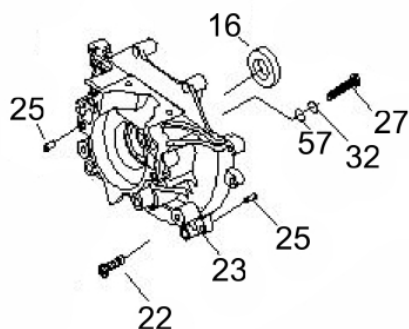

# ROCADEIRA BFG 33SB 2T

50189

Tipo	Gasolina 2T, Refrigerado a Ar
Potência Máxima (Cv)(KW/Rpm)	1,2 (0,9/7500)
Cilindrada (cm³)	33
Diâmetro Cilindro x Curso Pistão (mm)	36 x 32
Tanque de Combustível (L)	0,9 / Gasolina + Óleo 2T
Mistura Combustível (Gasolina: óleo 2T)	25:1 (40ml/Litro)
Pressão Sonora (dBA)	101,0
Sistema de Alimentação (Tipo)	Carburador (Diafragma)
Sistema de Ignição	Eletrônica (CDI)
Sistema de Partida	Manual
Filtro de Ar (Tipo)	Espuma
Transmissão	Embreagem Centrífuga, Eixo Rígido
Eixo - Diâmetro(mm) X N°Estrias	Ø8 X 9 Estrias
Tubo - Diâmetro x Comprimento (mm)	Ø26 X 1500
Empunhadura (Tipo)	Guidão
Elementos de Corte	Lâmina 3 Pontas / Bobina (Nylon)
Dimensões CxLxA (mm)	Motor: 340x300x300 / Tubo: 1650x104x100
Peso Bruto (kg)	9,5
Peso Líquido (kg)	7,5

Manopla

Ref.	Cód	Descrição	Qtd Prod
44.2	7223	MANOPLA ACEL.COMPLETA	1
52.2	14698	CHAVE DE PARADA	1
55.2	4914	MOLA GATILHO BLOQUEIO	1
56.2	4913	GATILHO BLOQUEIO	1
57	7233	MOLA DO ACELERADOR	1
57.2	4907	MOLA GATILHO ACELERACAO	1
58.2	4906	GATILHO ACELERACAO	1
59.2	7236	CABO DO ACELERADOR	1
60	4895	PARAF M5X0.8X30MM- ZN BR	1
62	1031	PORCA M6X1- SX ZN BR	2
63	7237	TUBO CABO/FIACAO 165MM	1

Motor - Bobina-Volante-Embreagem

Ref.	Cód	Descrição	Qtd Prod
2	4772	PARAFUSO	4
28	13791	VOLANTE MAGNETICO	1
29	7363	PORCA TRAVA M8	1
30	13792	BOBINA DE IGNICAO	1
31	13793	CABO DA BOBINA DE IGNICAO	1
33	4949	ARRUELA EMBREAGEM	2
35	13795	EMBREAGEM	1
	12865	MOLA DA EMBREAGEM	1
36	4951	ARRUELA ONDULADA	2
37	4952	PARAF DA EMBREAGEM	1
38	13796	CARENAGEM	1

Motor - Carcaça Lado Retratil

Ref.	Cód	Descrição	Qtd Prod
16	4938	RETENTOR 12X22X7	1
17	13785	CARCACA LADO RETRATIL	1
45	13801	JUNTA DA CARCACA	1

Motor - Carcaça Lado Volante

Ref.	Cód	Descrição	Qtd Prod
16	4938	RETENTOR 12X22X7	1
22	7292	PARAF M5X0.8X12MM- ZN BR	3
23	13788	CARCACA LADO VOLANTE	1
25	4755	PINO B4X10MM	4
27	981	PARAF M5X30MM/G	4
32	1320	ARRUELA DE PRESSAO M5	4
57	1321	ARRUELA LISA M5 - ZN BR	4