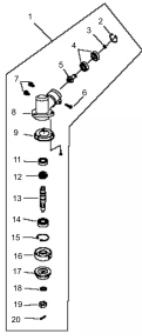

Manopla

Ref.	Cód	Descrição	Qtd Prod
44.2	7223	MANOPLA ACEL.COMPLETA	1
52.2	14698	CHAVE DE PARADA	1
55.2	4914	MOLA GATILHO BLOQUEIO	1
56.2	4913	GATILHO BLOQUEIO	1
57	7233	MOLA DO ACELERADOR	1
57.2	4907	MOLA GATILHO ACELERACAO	1
58.2	4906	GATILHO ACELERACAO	1
59.2	7236	CABO DO ACELERADOR	1
60	4895	PARAF M5X0.8X30MM- ZN BR	1
62	1031	PORCA M6X1- SX ZN BR	2
63	7237	TUBO CABO/FIACAO 165MM	1

Motor - Pistão Virabrequim

Ref.	Cód	Descrição	Qtd Prod
18	4890	ROL 6201/P5	2
19	13786	EIXO VIRABREQUIM	1
20	3798	CHAVETA MEIA LUA 3X5X13	1
41	13797	ROL AGULHA DA BIELA	1
42	13798	ANEL TRAVA PINO PISTAO	1
43	13799	PISTAO	1
44	13800	PINO DO PISTAO	1
46	13802	JOGO DE ANEIS DO PISTAO	12

Motor - Retrátil

Ref.	Cód	Descrição	Qtd Prod
1	13775	RETRATIL COMPLETO	1
2	4772	PARAFUSO	6
3	13776	SUPORE	1
4	13777	COXIM DO SUPORTE	1
10	13780	JUNTA DO RETRATIL	1
12	13781	GUIA DO CACHORRETE	1

Motor - Tanque de Combustível

Ref.	Cód	Descrição	Qtd Prod
	12486	MANGUEIRAS COM FILTRO	1
5	13778	FILTRO DE COMBUSTIVEL	1
21	13787	TAMPA DO TANQUE	1
26	13790	TANQUE COMBUSTIVEL	1
26.1	8779	SUP.TANQUE COMBUSTIVEL	1

Ponteira

Ref.	Cód	Descrição	Qtd Prod
1	13813	PONTEIRA COMPLETA	1
2	3864	ANEL ELASTICO 26MM	1
3	3863	ANEL ELASTICO 10MM	1
4	7198	ROL 6000 2RS/P5	2
5	13814	PINHAO DA PONTEIRA	1
9	13815	ANEL PROTECAO DA FACA	1
11	7201	ROL 6000/P5	1
12	13816	COROA DA PONTEIRA	1
13	13817	EIXO DA COROA	1
14	7204	ROL 6002 2RS/P5	1
15	3400	ANEL ELASTICO 32MM/G	1
16	13818	FLANGE INTERNA	1
17	13819	FLANGE EXTERNA	1
19	7207	PORCA M10X1.25- ROSC.ESQ	1
20	7208	CONTRA PINO 2X16	2