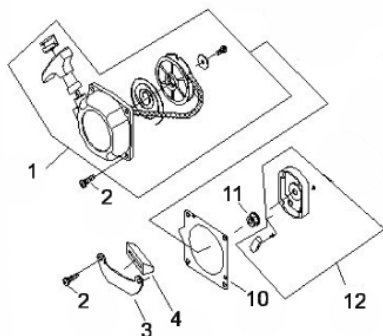

Motor - Retrátil