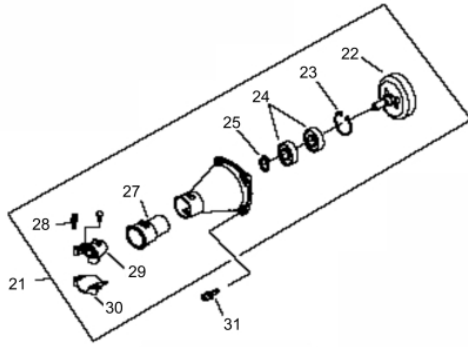

# ROCADEIRA BFG 33SB 2T

50189

Tipo	Gasolina 2T, Refrigerado a Ar
Potência Máxima (Cv)(KW/Rpm)	1,2 (0,9/7500)
Cilindrada (cm³)	33
Diâmetro Cilindro x Curso Pistão (mm)	36 x 32
Tanque de Combustível (L)	0,9 / Gasolina + Óleo 2T
Mistura Combustível (Gasolina: óleo 2T)	25:1 (40ml/Litro)
Pressão Sonora (dBA)	101,0
Sistema de Alimentação (Tipo)	Carburador (Diafragma)
Sistema de Ignição	Eletrônica (CDI)
Sistema de Partida	Manual
Filtro de Ar (Tipo)	Espuma
Transmissão	Embreagem Centrífuga, Eixo Rígido
Eixo - Diâmetro(mm) X N°Estrias	Ø8 X 9 Estrias
Tubo - Diâmetro x Comprimento (mm)	Ø26 X 1500
Empunhadura (Tipo)	Guidão
Elementos de Corte	Lâmina 3 Pontas / Bobina (Nylon)
Dimensões CxLxA (mm)	Motor: 340x300x300 / Tubo: 1650x104x100
Peso Bruto (kg)	9,5
Peso Líquido (kg)	7,5

Acoplamento

Ref.	Cód	Descrição	Qtd Prod
22	13820	CAPA DA EMBREAGEM	1
23	3595	ANEL ELASTICO 35	1
24	4887	ROL 6202-2RS/P5	1
25	3820	ANEL ELASTICO 15	1
26	13821	FLANGE DO MOTOR/HASTE	1
27	13825	COXIM DA FLANGE	1
28	7089	PARAFUSO EMBREAGEM	2
29	13822	FIXADOR TUBO/FLANGE SUP.	1
30	13823	FIXADOR TUBO/FLANGE INF.	1
31	3822	PARAF M6X1X20MM- ZN PR	4

Guidão

Ref.	Cód	Descrição	Qtd Prod
40.2	7704	GUIDAO DA ROCADEIRA	1
41	7221	MANOPLA CABO COMANDO	1
62	1031	PORCA M6X1- SX ZN BR	2
81	7246	FIXADOR CABO COMANDO	1
82	7247	FIX.CABO COMANDO INTERM.	1
84	7249	FIXADOR CABO COMANDO INF.	1
	7248	PROTETOR DO TUBO	1

Manopla

Ref.	Cód	Descrição	Qtd Prod
44.2	7223	MANOPLA ACEL.COMPLETA	1
52.2	14698	CHAVE DE PARADA	1
55.2	4914	MOLA GATILHO BLOQUEIO	1
56.2	4913	GATILHO BLOQUEIO	1
57	7233	MOLA DO ACELERADOR	1
57.2	4907	MOLA GATILHO ACELERACAO	1
58.2	4906	GATILHO ACELERACAO	1
59.2	7236	CABO DO ACELERADOR	1
60	4895	PARAF M5X0.8X30MM- ZN BR	1
62	1031	PORCA M6X1- SX ZN BR	2
63	7237	TUBO CABO/FIACAO 165MM	1