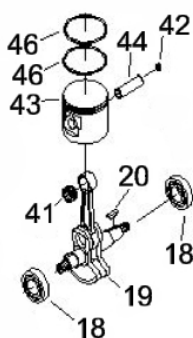

Motor - Pistão Virabrequim

Ref.	Cód	Descrição	Qtd Prod
18	4890	ROL 6201/P5	2
19	13786	EIXO VIRABREQUIM	1
20	3798	CHAVETA MEIA LUA 3X5X13	1
41	13797	ROL AGULHA DA BIELA	1
42	13798	ANEL TRAVA PINO PISTAO	1
43	13799	PISTAO	1
44	13800	PINO DO PISTAO	1
46	13802	JOGO DE ANEIS DO PISTAO	12