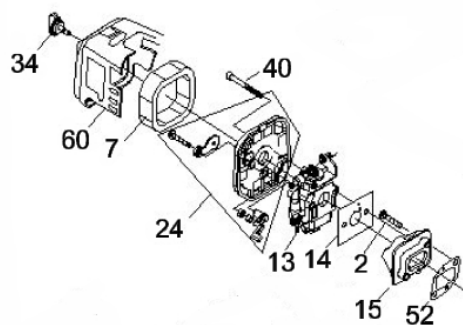

Motor - Filtro de ar Carburador

Ref.	Cód	Descrição	Qtd Prod
2	4772	PARAFUSO	1
7	13779	ELEMENTO FILTRO DE AR	1
13	13782	CARBURADOR	1
13.1	896	KIT REPARO CARBURADOR/G	1
14	13783	JUNTA DO CARBURADOR	1
15	13784	COLETOR DE ADMISSAO	1
24	13789	BASE DO FILTRO DE AR	1
34	13794	PARAFUSO DO FILTRO DE AR	1
40	7177	PARAF M8X0.8X55MM- ZN PR	2
52	13807	JUNTA DO COLETOR	1
60	13812	TAMPA FILTRO DE AR	1