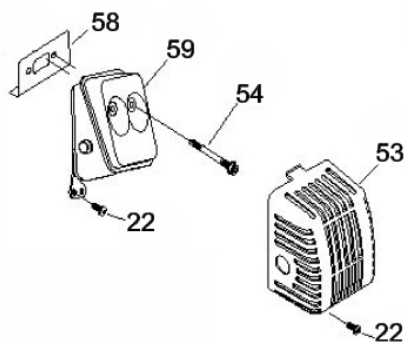

Motor - Escape