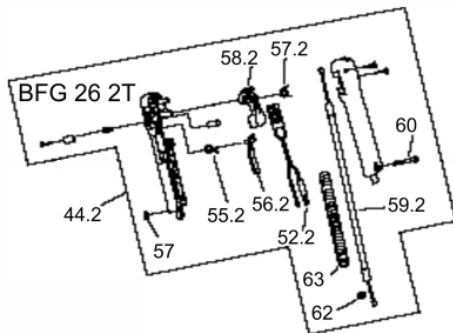

# ROCADEIRA BFG 33SB 2T

50189

Tipo	Gasolina 2T, Refrigerado a Ar
Potência Máxima (Cv)(KW/Rpm)	1,2 (0,9/7500)
Cilindrada (cm³)	33
Diâmetro Cilindro x Curso Pistão (mm)	36 x 32
Tanque de Combustível (L)	0,9 / Gasolina + Óleo 2T
Mistura Combustível (Gasolina: óleo 2T)	25:1 (40ml/Litro)
Pressão Sonora (dBA)	101,0
Sistema de Alimentação (Tipo)	Carburador (Diafragma)
Sistema de Ignição	Eletrônica (CDI)
Sistema de Partida	Manual
Filtro de Ar (Tipo)	Espuma
Transmissão	Embreagem Centrífuga, Eixo Rígido
Eixo - Diâmetro(mm) X N°Estrias	Ø8 X 9 Estrias
Tubo - Diâmetro x Comprimento (mm)	Ø26 X 1500
Empunhadura (Tipo)	Guidão
Elementos de Corte	Lâmina 3 Pontas / Bobina (Nylon)
Dimensões CxLxA (mm)	Motor: 340x300x300 / Tubo: 1650x104x100
Peso Bruto (kg)	9,5
Peso Líquido (kg)	7,5

Acoplamento

Ref.	Cód	Descrição	Qtd Prod
22	13820	CAPA DA EMBREAGEM	1
23	3595	ANEL ELASTICO 35	1
24	4887	ROL 6202-2RS/P5	1
25	3820	ANEL ELASTICO 15	1
26	13821	FLANGE DO MOTOR/HASTE	1
27	13825	COXIM DA FLANGE	1
28	7089	PARAFUSO EMBREAGEM	2
29	13822	FIXADOR TUBO/FLANGE SUP.	1
30	13823	FIXADOR TUBO/FLANGE INF.	1
31	3822	PARAF M6X1X20MM- ZN PR	4

Manopla

Ref.	Cód	Descrição	Qtd Prod
44.2	7223	MANOPLA ACEL.COMPLETA	1
52.2	14698	CHAVE DE PARADA	1
55.2	4914	MOLA GATILHO BLOQUEIO	1
56.2	4913	GATILHO BLOQUEIO	1
57	7233	MOLA DO ACELERADOR	1
57.2	4907	MOLA GATILHO ACELERACAO	1
58.2	4906	GATILHO ACELERACAO	1
59.2	7236	CABO DO ACELERADOR	1
60	4895	PARAF M5X0.8X30MM- ZN BR	1
62	1031	PORCA M6X1- SX ZN BR	2
63	7237	TUBO CABO/FIACAO 165MM	1

Tubo

Ref.	Cód	Descrição	Qtd Prod
36	13824	TUBO (26X1.5X1500)	1
37	8399	EIXO CARDA 1534MM	1
38	7218	BUCHA 8X14X14	4
39	7219	BUCHA DE BORRACHA	2