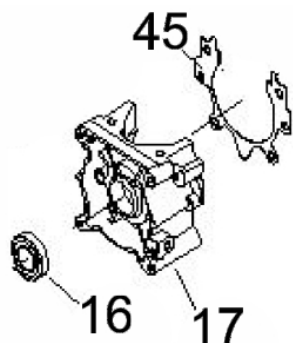

Motor - Carcaça Lado Retratil

Ref.	Cód	Descrição	Qtd Prod
16	4938	RETENTOR 12X22X7	1
17	13785	CARCACA LADO RETRATIL	1
45	13801	JUNTA DA CARCACA	1