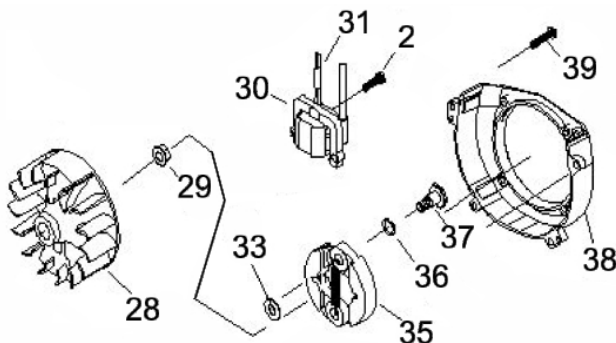

Motor - Bobina-Volante-Embreagem

Ref.	Cód	Descrição	Qtd Prod
2	4772	PARAFUSO	4
28	13791	VOLANTE MAGNETICO	1
29	7363	PORCA TRAVA M8	1
30	13792	BOBINA DE IGNICAO	1
31	13793	CABO DA BOBINA DE IGNICAO	1
33	4949	ARRUELA EMBREAGEM	2
35	13795	EMBREAGEM	1
	12865	MOLA DA EMBREAGEM	1
36	4951	ARRUELA ONDULADA	2
37	4952	PARAF DA EMBREAGEM	1
38	13796	CARENAGEM	1