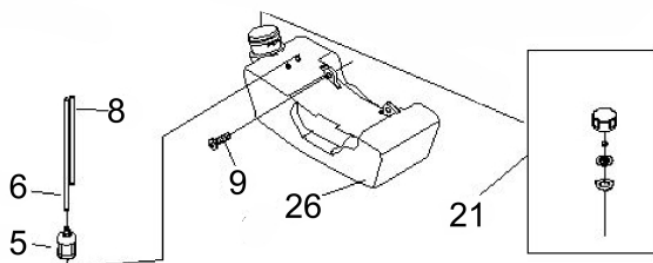

Ref.	Cód	Descrição	Qtd Prod
	12486	MANGUEIRAS COM FILTRO	1
5	13778	FILTRO DE COMBUSTIVEL	1
21	13787	TAMPA DO TANQUE	1
26	13790	TANQUE COMBUSTIVEL	1
26.1	8779	SUP.TANQUE COMBUSTIVEL	1

Ponteira

Ref.	Cód	Descrição	Qtd Prod
1	13813	PONTEIRA COMPLETA	1
2	3864	ANEL ELASTICO 26MM	1
3	3863	ANEL ELASTICO 10MM	1
4	7198	ROL 6000 2RS/P5	2
5	13814	PINHAO DA PONTEIRA	1
9	13815	ANEL PROTECAO DA FACA	1
11	7201	ROL 6000/P5	1
12	13816	COROA DA PONTEIRA	1
13	13817	EIXO DA COROA	1
14	7204	ROL 6002 2RS/P5	1
15	3400	ANEL ELASTICO 32MM/G	1
16	13818	FLANGE INTERNA	1
17	13819	FLANGE EXTERNA	1
19	7207	PORCA M10X1.25- ROSC.ESQ	1
20	7208	CONTRA PINO 2X16	2