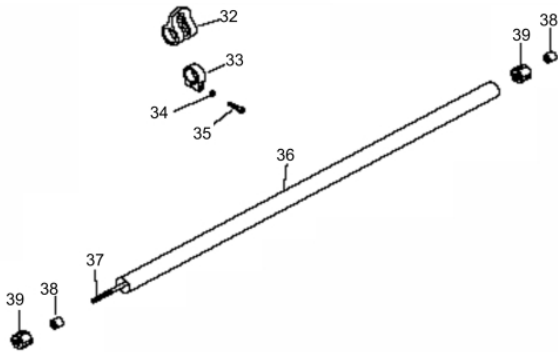

Tubo

Ref.	Cód	Descrição	Qtd Prod
36	13824	TUBO (26X1.5X1500)	1
37	8399	EIXO CARDA 1534MM	1
38	7218	BUCHA 8X14X14	4
39	7219	BUCHA DE BORRACHA	2