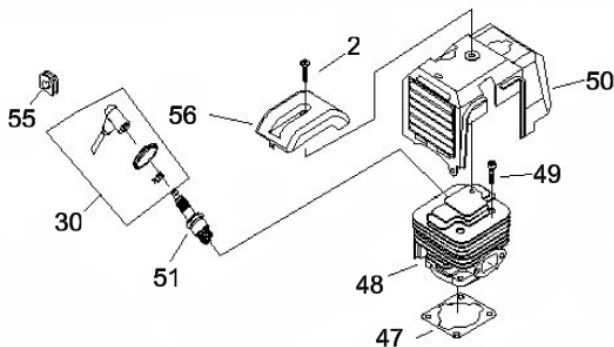

Motor - Carenagem Cilindro