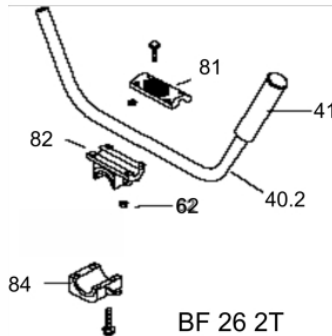

# ROCADEIRA BFG 33SB 2T

50189

Tipo	Gasolina 2T, Refrigerado a Ar
Potência Máxima (Cv)(KW/Rpm)	1,2 (0,9/7500)
Cilindrada (cm³)	33
Diâmetro Cilindro x Curso Pistão (mm)	36 x 32
Tanque de Combustível (L)	0,9 / Gasolina + Óleo 2T
Mistura Combustível (Gasolina: óleo 2T)	25:1 (40ml/Litro)
Pressão Sonora (dBA)	101,0
Sistema de Alimentação (Tipo)	Carburador (Diafragma)
Sistema de Ignição	Eletrônica (CDI)
Sistema de Partida	Manual
Filtro de Ar (Tipo)	Espuma
Transmissão	Embreagem Centrífuga, Eixo Rígido
Eixo - Diâmetro(mm) X N°Estrias	Ø8 X 9 Estrias
Tubo - Diâmetro x Comprimento (mm)	Ø26 X 1500
Empunhadura (Tipo)	Guidão
Elementos de Corte	Lâmina 3 Pontas / Bobina (Nylon)
Dimensões CxLxA (mm)	Motor: 340x300x300 / Tubo: 1650x104x100
Peso Bruto (kg)	9,5
Peso Líquido (kg)	7,5

Acoplamento

Ref.	Cód	Descrição	Qtd Prod
22	13820	CAPA DA EMBREAGEM	1
23	3595	ANEL ELASTICO 35	1
24	4887	ROL 6202-2RS/P5	1
25	3820	ANEL ELASTICO 15	1
26	13821	FLANGE DO MOTOR/HASTE	1
27	13825	COXIM DA FLANGE	1
28	7089	PARAFUSO EMBREAGEM	2
29	13822	FIXADOR TUBO/FLANGE SUP.	1
30	13823	FIXADOR TUBO/FLANGE INF.	1
31	3822	PARAF M6X1X20MM- ZN PR	4

Guidão

Ref.	Cód	Descrição	Qtd Prod
40.2	7704	GUIDAO DA ROCADEIRA	1
41	7221	MANOPLA CABO COMANDO	1
62	1031	PORCA M6X1- SX ZN BR	2
81	7246	FIXADOR CABO COMANDO	1
82	7247	FIX.CABO COMANDO INTERM.	1
84	7249	FIXADOR CABO COMANDO INF.	1
	7248	PROTETOR DO TUBO	1

Manopla

Ref.	Cód	Descrição	Qtd Prod
44.2	7223	MANOPLA ACEL.COMPLETA	1
52.2	14698	CHAVE DE PARADA	1
55.2	4914	MOLA GATILHO BLOQUEIO	1
56.2	4913	GATILHO BLOQUEIO	1
57	7233	MOLA DO ACELERADOR	1
57.2	4907	MOLA GATILHO ACELERACAO	1
58.2	4906	GATILHO ACELERACAO	1
59.2	7236	CABO DO ACELERADOR	1
60	4895	PARAF M5X0.8X30MM- ZN BR	1
62	1031	PORCA M6X1- SX ZN BR	2
63	7237	TUBO CABO/FIACAO 165MM	1