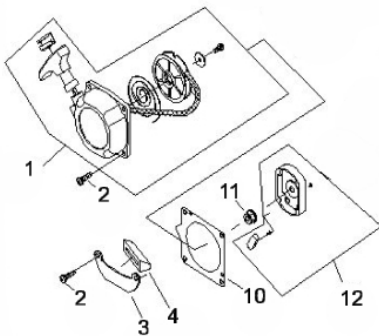

Motor - Retrátil