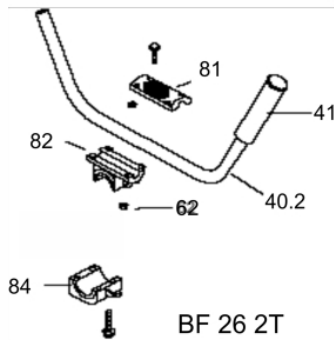

ROCADEIRA BFG 52SB 2T

50257

Acoplamento

Ref.	Cód	Descrição	Qtd Prod
21	13665	ACOPLAMENTO COMPLETO	1

Guidão

Ref.	Cód	Descrição	Qtd Prod
40.2	13666	GUIDAO DA ROCADEIRA	1
41	7221	MANOPLA CABO COMANDO	1
62	1031	PORCA M6X1- SX ZN BR	2
81	13667	FIXADOR CABO COMANDO	1
82	13668	FIXADOR CABO COMANDO INT.	1
84	13669	FIXADOR CABO COMANDO INF.	1

Manopla

Ref.	Cód	Descrição	Qtd Prod
44.2	13670	MANOPLA ACCELERACAO	1

Motor - Bobina-Volante-Embregem

Ref.	Cód	Descrição	Qtd Prod
2	4772	PARAFUSO	4
28	13682	VOLANTE MAGNETICO	1
29	7363	PORCA TRAVA M8	1
30	8106	BOBINA DE IGNICAO	1
31	4948	CABO BOBINA IGNICAO	1
33	4949	ARRUELA EMBREAGEM	2
35	4950	EMBREGEM	1
	12865	MOLA DA EMBREAGEM	1
36	4951	ARRUELA ONDULADA	2
37	4952	PARAF DA EMBREAGEM	1
38	4953	CARENAGEM	1

Motor - Carcaça Lado Retratil

Ref.	Cód	Descrição	Qtd Prod
16	4938	RETENTOR 12X22X7	1
17	13683	CARCACA LADO RETRATIL	1
45	4940	JUNTA DA CARCACA	1

Motor - Carcaça Lado Volante

Ref.	Cód	Descrição	Qtd Prod
16	4943	RETENTOR 15X30X7	1
22	7292	PARAF M5X0.8X12MM- ZN BR	3
23	13684	CARCACA LADO VOLANTE	1
25	13660	PINO 5X10MM	4
27	981	PARAF M5X30MM/G	4

Tubo

Ref.	Cód	Descrição	Qtd Prod
32	7214	SUPORTE DO CINTO	1
33	7215	TRAVA DO SUPORTE	1
34	4832	ARRUELA M5 DO ROTOR	1
35	3516	PARAF M5X0.8X20MM- ZN PR	1
36	13678	TUBO ROC. 28MM	1
37	13679	EIXO CARDA 1530X8MM	1
38	13680	BUCHA	4
39	13681	BUCHA DE BORRACHA	2