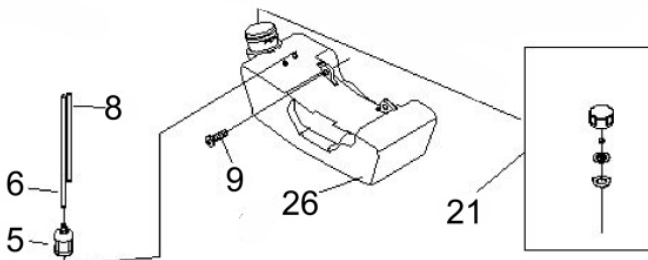

Motor - Tanque de Combustível