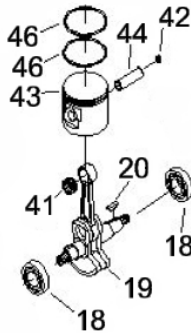

Motor - Pistão Virabrequim

Ref.	Cód	Descrição	Qtd Prod
18	4756	ROL EIXO VIRABREQUIM	2
19	4941	EIXO VIRABREQ COMPLETO	1
20	4758	CHAVETA ATOMIZADOR	1
41	4954	ROL AGULHA BIELA	1
42	4761	ANEL TRAVA PINO PISTAO	1
43	4955	PISTAO PERF. SOLO BFG 520	1
44	4956	PINO DO PISTAO	1
46	4957	JOGO DE ANEIS PISTAO	12