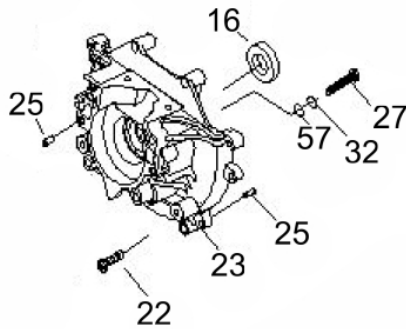

ROCADEIRA BFG 52SB 2T

50257

Acoplamento

Ref.	Cód	Descrição	Qtd Prod
21	13665	ACOPLAMENTO COMPLETO	1

Guidão

Ref.	Cód	Descrição	Qtd Prod
40.2	13666	GUIDAO DA ROCADEIRA	1
41	7221	MANOPLA CABO COMANDO	1
62	1031	PORCA M6X1- SX ZN BR	2
81	13667	FIXADOR CABO COMANDO	1
82	13668	FIXADOR CABO COMANDO INT.	1
84	13669	FIXADOR CABO COMANDO INF.	1

Manopla

Ref.	Cód	Descrição	Qtd Prod
44.2	13670	MANOPLA ACCELERACAO	1

Motor - Bobina-Volante-Embregem

Ref.	Cód	Descrição	Qtd Prod
2	4772	PARAFUSO	4
28	13682	VOLANTE MAGNETICO	1
29	7363	PORCA TRAVA M8	1
30	8106	BOBINA DE IGNICAO	1
31	4948	CABO BOBINA IGNICAO	1
33	4949	ARRUELA EMBREAGEM	2
35	4950	EMBREGEM	1
	12865	MOLA DA EMBREAGEM	1
36	4951	ARRUELA ONDULADA	2
37	4952	PARAF DA EMBREAGEM	1
38	4953	CARENAGEM	1

Motor - Carcaça Lado Retratil

Ref.	Cód	Descrição	Qtd Prod
16	4938	RETENTOR 12X22X7	1
17	13683	CARCACA LADO RETRATIL	1
45	4940	JUNTA DA CARCACA	1

Motor - Carcaça Lado Volante

Ref.	Cód	Descrição	Qtd Prod
16	4943	RETENTOR 15X30X7	1
22	7292	PARAF M5X0.8X12MM- ZN BR	3
23	13684	CARCACA LADO VOLANTE	1
25	13660	PINO 5X10MM	4
27	981	PARAF M5X30MM/G	4