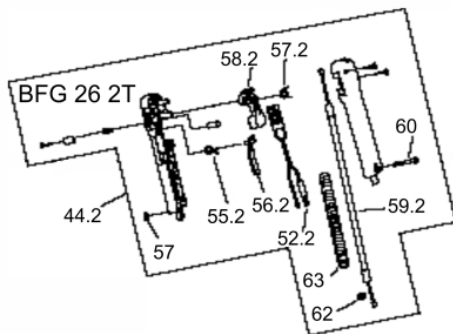

ROCADEIRA BFG 52SB 2T

50257

Acoplamento

Ref.	Cód	Descrição	Qtd Prod
21	13665	ACOPLAMENTO COMPLETO	1

Guidão

Ref.	Cód	Descrição	Qtd Prod
40.2	13666	GUIDAO DA ROCADEIRA	1
41	7221	MANOPLA CABO COMANDO	1
62	1031	PORCA M6X1- SX ZN BR	2
81	13667	FIXADOR CABO COMANDO	1
82	13668	FIXADOR CABO COMANDO INT.	1
84	13669	FIXADOR CABO COMANDO INF.	1

Manopla

Ref.	Cód	Descrição	Qtd Prod
44.2	13670	MANOPLA ACCELERACAO	1

Motor - Bobina-Volante-Embregem

Ref.	Cód	Descrição	Qtd Prod
2	4772	PARAFUSO	4
28	13682	VOLANTE MAGNETICO	1
29	7363	PORCA TRAVA M8	1
30	8106	BOBINA DE IGNICAO	1
31	4948	CABO BOBINA IGNICAO	1
33	4949	ARRUELA EMBREAGEM	2
35	4950	EMBREGEM	1
	12865	MOLA DA EMBREAGEM	1
36	4951	ARRUELA ONDULADA	2
37	4952	PARAF DA EMBREAGEM	1
38	4953	CARENAGEM	1

Motor - Carcaça Lado Retratil

Ref.	Cód	Descrição	Qtd Prod
16	4938	RETENTOR 12X22X7	1
17	13683	CARCACA LADO RETRATIL	1
45	4940	JUNTA DA CARCACA	1

Motor - Carcaça Lado Volante

Ref.	Cód	Descrição	Qtd Prod
16	4943	RETENTOR 15X30X7	1
22	7292	PARAF M5X0.8X12MM- ZN BR	3
23	13684	CARCACA LADO VOLANTE	1
25	13660	PINO 5X10MM	4
27	981	PARAF M5X30MM/G	4

Ponteira

Ref.	Cód	Descrição	Qtd Prod
1	13673	PONTEIRA COMPLETA	1
2	12003	ANEL TRAVA 26MM	1
3	12004	ANEL TRAVA 10MM	1
4	7198	ROL 6000 2RS/P5	2
5	13674	PINHAO DA PONTEIRA	1
9	7200	ANEL PROTECAO DA FACA	1
11	7201	ROL 6000/P5	1
12	13675	COROA DA PONTEIRA	1
13	7203	EIXO DA COROA	1
14	7204	ROL 6002 2RS/P5	1
15	3400	ANEL ELASTICO 32MM/G	1
16	7205	FLANGE INTERNA	1
17	7206	FLANGE EXTERNA	1
18	6534	ARRUELA TAMPA CARENAGEM	1
19	7207	PORCA M10X1.25- ROSC.ESQ	1
20	7208	CONTRA PINO 2X16	2