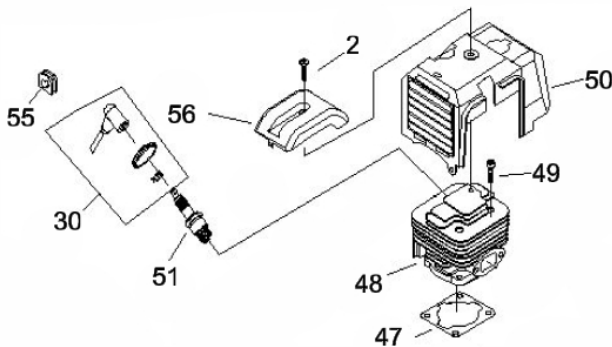

Motor - Carenagem Cilindro

Ref.	Cód	Descrição	Qtd Prod
2	4772	PARAFUSO	1
47	4958	JUNTA CILINDRO	1
48	13685	CILINDRO	1
49	5001	PARAF M5X0.8X20MM- ZN PR	4
50	13686	CARENAGEM DO CILINDRO	1
51	7191	VELA DE IGNICAO	1
56	4962	CARENAGEM DA VELA	1

Motor - Escape