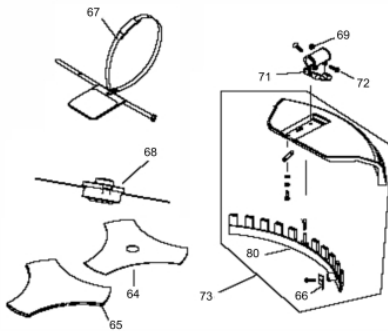

Ponteira

Ref.	Cód	Descrição	Qtd Prod
1	13673	PONTEIRA COMPLETA	1
2	12003	ANEL TRAVA 26MM	1
3	12004	ANEL TRAVA 10MM	1
4	7198	ROL 6000 2RS/P5	2
5	13674	PINHAO DA PONTEIRA	1
9	7200	ANEL PROTECAO DA FACA	1
11	7201	ROL 6000/P5	1
12	13675	COROA DA PONTEIRA	1
13	7203	EIXO DA COROA	1
14	7204	ROL 6002 2RS/P5	1
15	3400	ANEL ELASTICO 32MM/G	1
16	7205	FLANGE INTERNA	1
17	7206	FLANGE EXTERNA	1
18	6534	ARRUELA TAMPA CARENAGEM	1
19	7207	PORCA M10X1.25- ROSC.ESQ	1
20	7208	CONTRA PINO 2X16	2

Protetor Cinto Bobina

Ref.	Cód	Descrição	Qtd Prod
64	7238	LAMINA 3 DENTES	1
67	7295	CINTO DE SEGURANCA	1
68	7242	BOBINA FIO NYLON	1
69	3603	PORCA M5- SX ZN BR	2
71	13676	FIXADOR DO PROTETOR	1
72	4932	PARAF M5X0.8X20MM- ZN BR	2
73	13677	PROTETOR COMPLETO	1