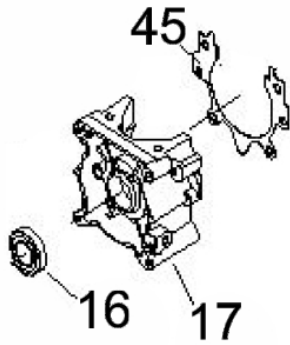

ROCADEIRA BFG 52SB 2T

50257

Acoplamento

Ref.	Cód	Descrição	Qtd Prod
21	13665	ACOPLAMENTO COMPLETO	1

Guidão

Ref.	Cód	Descrição	Qtd Prod
40.2	13666	GUIDAO DA ROCADEIRA	1
41	7221	MANOPLA CABO COMANDO	1
62	1031	PORCA M6X1- SX ZN BR	2
81	13667	FIXADOR CABO COMANDO	1
82	13668	FIXADOR CABO COMANDO INT.	1
84	13669	FIXADOR CABO COMANDO INF.	1

Manopla

Ref.	Cód	Descrição	Qtd Prod
44.2	13670	MANOPLA ACCELERACAO	1

Motor - Bobina-Volante-Embregem

Ref.	Cód	Descrição	Qtd Prod
2	4772	PARAFUSO	4
28	13682	VOLANTE MAGNETICO	1
29	7363	PORCA TRAVA M8	1
30	8106	BOBINA DE IGNICAO	1
31	4948	CABO BOBINA IGNICAO	1
33	4949	ARRUELA EMBREAGEM	2
35	4950	EMBREGEM	1
	12865	MOLA DA EMBREAGEM	1
36	4951	ARRUELA ONDULADA	2
37	4952	PARAF DA EMBREAGEM	1
38	4953	CARENAGEM	1

Motor - Carcaça Lado Retratil

Ref.	Cód	Descrição	Qtd Prod
16	4938	RETENTOR 12X22X7	1
17	13683	CARCACA LADO RETRATIL	1
45	4940	JUNTA DA CARCACA	1

Motor - Carcaça Lado Volante

Ref.	Cód	Descrição	Qtd Prod
16	4943	RETENTOR 15X30X7	1
22	7292	PARAF M5X0.8X12MM- ZN BR	3
23	13684	CARCACA LADO VOLANTE	1
25	13660	PINO 5X10MM	4
27	981	PARAF M5X30MM/G	4