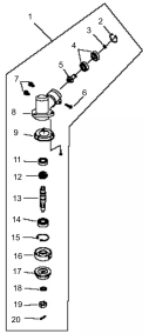

ROCADEIRA BFG 52SB 2T

50257

Acoplamento

Ref.	Cód	Descrição	Qtd Prod
21	13665	ACOPLAMENTO COMPLETO	1

Guidão

Ref.	Cód	Descrição	Qtd Prod
40.2	13666	GUIDAO DA ROCADEIRA	1
41	7221	MANOPLA CABO COMANDO	1
62	1031	PORCA M6X1- SX ZN BR	2
81	13667	FIXADOR CABO COMANDO	1
82	13668	FIXADOR CABO COMANDO INT.	1
84	13669	FIXADOR CABO COMANDO INF.	1

Manopla

Ref.	Cód	Descrição	Qtd Prod
44.2	13670	MANOPLA ACCELERACAO	1

Motor - Bobina-Volante-Embregem

Ref.	Cód	Descrição	Qtd Prod
2	4772	PARAFUSO	4
28	13682	VOLANTE MAGNETICO	1
29	7363	PORCA TRAVA M8	1
30	8106	BOBINA DE IGNICAO	1
31	4948	CABO BOBINA IGNICAO	1
33	4949	ARRUELA EMBREAGEM	2
35	4950	EMBREGEM	1
	12865	MOLA DA EMBREAGEM	1
36	4951	ARRUELA ONDULADA	2
37	4952	PARAF DA EMBREAGEM	1
38	4953	CARENAGEM	1

Motor - Retrátil

Ref.	Cód	Descrição	Qtd Prod
1	8839	RETRATIL COMPLETO	1
2	4772	PARAFUSO	6
3	4933	SUP. TANQUE COMBUSTIVEL	1
4	4934	COXIM SUPORTE DO TANQUE	1
10	4935	JUNTA DO RETRATIL	1
12	4937	CUBO DA PARTIDA	1

Ponteira

Ref.	Cód	Descrição	Qtd Prod
1	13673	PONTEIRA COMPLETA	1
2	12003	ANEL TRAVA 26MM	1
3	12004	ANEL TRAVA 10MM	1
4	7198	ROL 6000 2RS/P5	2
5	13674	PINHAO DA PONTEIRA	1
9	7200	ANEL PROTECAO DA FACA	1
11	7201	ROL 6000/P5	1
12	13675	COROA DA PONTEIRA	1
13	7203	EIXO DA COROA	1
14	7204	ROL 6002 2RS/P5	1
15	3400	ANEL ELASTICO 32MM/G	1
16	7205	FLANGE INTERNA	1
17	7206	FLANGE EXTERNA	1
18	6534	ARRUELA TAMPA CARENAGEM	1
19	7207	PORCA M10X1.25- ROSC.ESQ	1
20	7208	CONTRA PINO 2X16	2