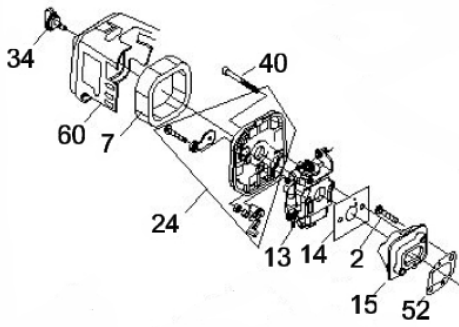

Motor - Filtro de ar Carburador