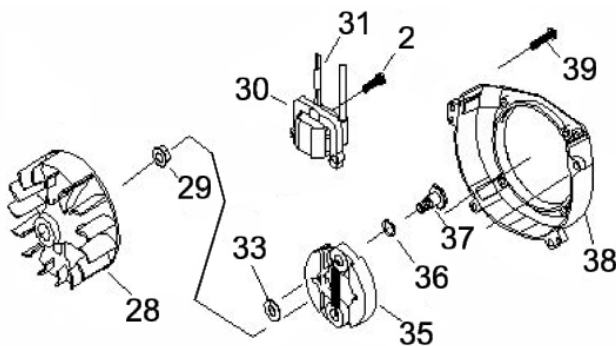

ROCADEIRA BFG 52SB 2T

50257

Acoplamento

Ref.	Cód	Descrição	Qtd Prod
21	13665	ACOPLAMENTO COMPLETO	1

Guidão

Ref.	Cód	Descrição	Qtd Prod
40.2	13666	GUIDAO DA ROCADEIRA	1
41	7221	MANOPLA CABO COMANDO	1
62	1031	PORCA M6X1- SX ZN BR	2
81	13667	FIXADOR CABO COMANDO	1
82	13668	FIXADOR CABO COMANDO INT.	1
84	13669	FIXADOR CABO COMANDO INF.	1

Manopla

Ref.	Cód	Descrição	Qtd Prod
44.2	13670	MANOPLA ACCELERACAO	1

Motor - Bobina-Volante-Embregem

Ref.	Cód	Descrição	Qtd Prod
2	4772	PARAFUSO	4
28	13682	VOLANTE MAGNETICO	1
29	7363	PORCA TRAVA M8	1
30	8106	BOBINA DE IGNICAO	1
31	4948	CABO BOBINA IGNICAO	1
33	4949	ARRUELA EMBREAGEM	2
35	4950	EMBREGEM	1
	12865	MOLA DA EMBREAGEM	1
36	4951	ARRUELA ONDULADA	2
37	4952	PARAF DA EMBREAGEM	1
38	4953	CARENAGEM	1

Motor - Carcaça Lado Retratil

Ref.	Cód	Descrição	Qtd Prod
16	4938	RETENTOR 12X22X7	1
17	13683	CARCACA LADO RETRATIL	1
45	4940	JUNTA DA CARCACA	1

Motor - Carcaça Lado Volante

Ref.	Cód	Descrição	Qtd Prod
16	4943	RETENTOR 15X30X7	1
22	7292	PARAF M5X0.8X12MM- ZN BR	3
23	13684	CARCACA LADO VOLANTE	1
25	13660	PINO 5X10MM	4
27	981	PARAF M5X30MM/G	4