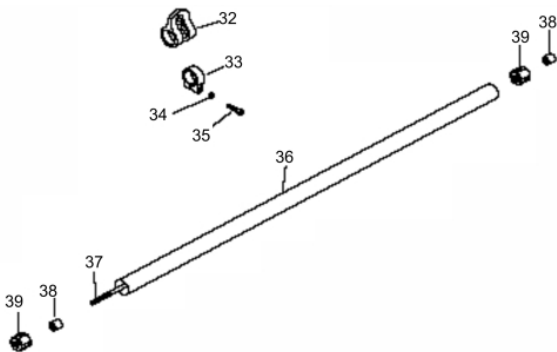

ROCADEIRA BFG 52SB 2T

50257

Acoplamento

Ref.	Cód	Descrição	Qtd Prod
21	13665	ACOPLAMENTO COMPLETO	1

Guidão

Ref.	Cód	Descrição	Qtd Prod
40.2	13666	GUIDAO DA ROCADEIRA	1
41	7221	MANOPLA CABO COMANDO	1
62	1031	PORCA M6X1- SX ZN BR	2
81	13667	FIXADOR CABO COMANDO	1
82	13668	FIXADOR CABO COMANDO INT.	1
84	13669	FIXADOR CABO COMANDO INF.	1

Ponteira

Ref.	Cód	Descrição	Qtd Prod
1	13673	PONTEIRA COMPLETA	1
2	12003	ANEL TRAVA 26MM	1
3	12004	ANEL TRAVA 10MM	1
4	7198	ROL 6000 2RS/P5	2
5	13674	PINHAO DA PONTEIRA	1
9	7200	ANEL PROTECAO DA FACA	1
11	7201	ROL 6000/P5	1
12	13675	COROA DA PONTEIRA	1
13	7203	EIXO DA COROA	1
14	7204	ROL 6002 2RS/P5	1
15	3400	ANEL ELASTICO 32MM/G	1
16	7205	FLANGE INTERNA	1
17	7206	FLANGE EXTERNA	1
18	6534	ARRUELA TAMPA CARENAGEM	1
19	7207	PORCA M10X1.25- ROSC.ESQ	1
20	7208	CONTRA PINO 2X16	2

Protetor Cinto Bobina

Ref.	Cód	Descrição	Qtd Prod
64	7238	LAMINA 3 DENTES	1
67	7295	CINTO DE SEGURANCA	1
68	7242	BOBINA FIO NYLON	1
69	3603	PORCA M5- SX ZN BR	2
71	13676	FIXADOR DO PROTETOR	1
72	4932	PARAF M5X0.8X20MM- ZN BR	2
73	13677	PROTETOR COMPLETO	1

Tubo

Ref.	Cód	Descrição	Qtd Prod
32	7214	SUPORTE DO CINTO	1
33	7215	TRAVA DO SUPORTE	1
34	4832	ARRUELA M5 DO ROTOR	1
35	3516	PARAF M5X0.8X20MM- ZN PR	1
36	13678	TUBO ROC. 28MM	1
37	13679	EIXO CARDA 1530X8MM	1
38	13680	BUCHA	4
39	13681	BUCHA DE BORRACHA	2