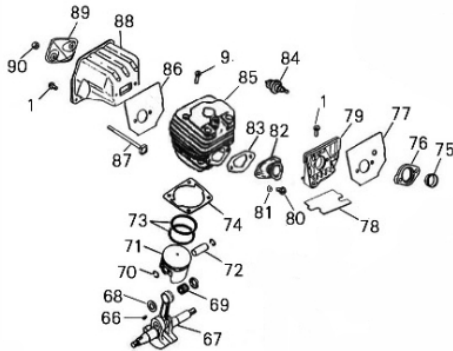

Cilindro - Pistão - Virabrequim

Ref.	Cód	Descrição	Qtd Prod
1	5057	PARAF M5X0.8X16MM- ZN PR	3
9	12659	PARAF. DO CILINDRO(M5X25)	4
66	6945	CHAVETA DO VIRABREQUIM	1
67	12703	EIXO VIRABREQUIM	1
68	12706	ARRUELA ENCOSTO ROL.	2
69	12707	ROL. AGULHAS VIRABREQUIM	1
70	12708	ANEL TRAVA PISTAO	2
71	12710	PISTAO	1
72	12713	PINO DO PISTAO	1
73	12716	JOGO DE ANEIS PISTAO	2
74	12719	JUNTA CILINDRO	1
75	12721	PRESILHA CONECTOR ADMIS.	1
76	12722	CONECTOR ADMISSAO	1
77	12723	JUNTA DA ADMISSAO 1	1
78	12724	JUNTA DA ADMISSAO 2	1
79	12725	SUPORTE DO CARBURADOR	1
80	3520	PARAF M5X0.8X12MM- ZN PR	2
81	5014	ARRUELA LISA M5	2
82	12726	COLETOR ADMISSAO	1
83	12727	JUNTA COLETOR ADMISSAO	1
84	4961	VELA IGNICAO	1
85	12728	CILINDRO	1
86	12731	JUNTA DO ESCAPE	1
87	3626	PARAF M5X0.8X82MM- ZN PR	2
88	12732	ESCAPE	1
89	12734	PLACA SUPORTE ESCAPE	1
90	3509	PORCA M5 ESCAPE- SX ZN PR	2