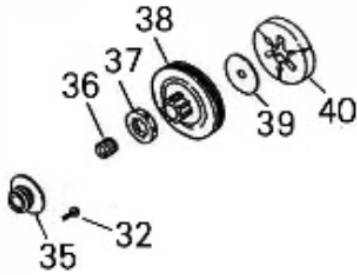

Embreagem

Ref.	Cód	Descrição	Qtd Prod
32	10342	PARAF M4X16	1
35	12679	ROSCA SEM FIM	1
36	12680	ROL AGULHA 12X15X14	1
37	12681	COROA EMBREAGEM 0.325	1
38	12683	CAPA EMBREAGEM	1
39	12684	ARRUELA AJUSTE	1
40	12685	EMBREAGEM	1