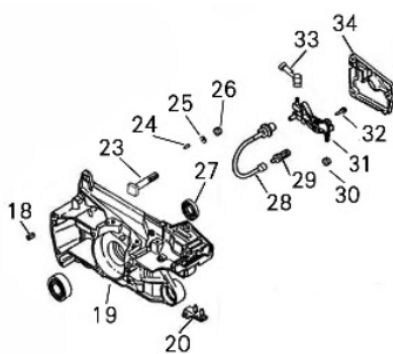

MOTOSSERRA BFG 45 2T PLUS

50275

Passo/ Calibre	.325"/.058
Comprimento Sabre	16"
Número de Dentes Corrente	33 dentes
Cilindrada (cm³)	45
Potência Nominal (kW/ hp)	1,8/2,4
Capacidade Tanque Combustível (ml)	550
Capacidade Tanque Óleo (ml)	260
Dimensões CxLxA (mm)	425x240x288
Peso Líquido (kg)	6,3
Diâmetro do Pistão (mm)	43

Base da Motosserra

Ref.	Cód	Descrição	Qtd Prod
1	5057	PARAF M5X0.8X16MM- ZN PR	2
96	12742	BASE DA MOTOSSERRA	1
98	12744	BUJAO COMBUSTIVEL	1
99	12745	ANEL BUJAO COMBUSTIVEL	1
116	6982	PROTECAO ANTI QUEDA	1
121	12761	PROTETOR DO	2
127	12765	TAMPA EMPUNH.ACELERADOR	1
128	6994	CONTROLE DO GATILHO	1
129	12766	AMORTECEDOR DA BASE	2
134	6991	PINO MOLA ALAV.	1
136	6958	RESPIRO	1
137	6959	VALVULA DO RESPIRO	1
138	12767	MANGUEIRA DO RESPIRO	1
139	12768	TUBO COMBUSTIVEL	1
140	12769	COXIM DA BASE MOTOSSERRA	1
141	6957	BUCHA FILTRO COMBUSTIVEL	1
142	12770	FILTRO DE COMBUSTIVEL	1

Bobina Volante

Ref.	Cód	Descrição	Qtd Prod
5	3587	PORCA M8X1- SX FL ZN PR	1
6	12655	VOLANTE MAGNETICO	1
7	5001	PARAF M5X0.8X20MM- ZN PR	1
8	12657	BOBINA IGNICAO	1

Carcaça Lado Direito

Ref.	Cód	Descrição	Qtd Prod
18	12667	PINO GUIA 6X12	2
19	12668	CARCACA (LADO DIREITO)	1
20	12670	COXIM DIREITO (BLOCO)	1
24	6966	VALVULA RESPIRO CARTER	1
26	12671	FILTRO DO ESPIRO	1
27	12672	RETENTOR 12X28X4.5	1
28	12673	TUBO ENTRADA FILTRO OLEO	1
29	12674	BOCAL BOMBA DE OLEO	1
30	12675	TELA FILTRO DE OLEO	1
31	12676	BOMBA DE OLEO	1
32	10342	PARAF M4X16	1
33	12677	TUBO SAIDA FILTRO DE OLEO	1
34	12678	BASE EMBREAGEM	1

Carcaça Lado Esquerdo

Ref.	Cód	Descrição	Qtd Prod
10	3596	RETENTOR 15X35X4.5MM	1
11	12660	CARCACA (LADO ESQUERDO)	1
12	12662	COXIM ESQUERDO (BLOCO)	1
13	12663	PONTEIRA SUCCAO	1
14	3595	ANEL ELASTICO 35	1
15	4756	ROL EIXO VIRABREQUIM	1
16	12664	JUNTA DA CARCACA	1
17	12666	TUBO SUCCAO 3X6X112	1
22	3539	PARAF M5X0.8X10MM- ZN PR	1
62	12695	CAPA CHAVE LIGA/DESLIGA	1
63	12696	CHAVE LIGA/DESLIGA	1
111	3591	ANEL TRAVA TUBO SUCCAO	2