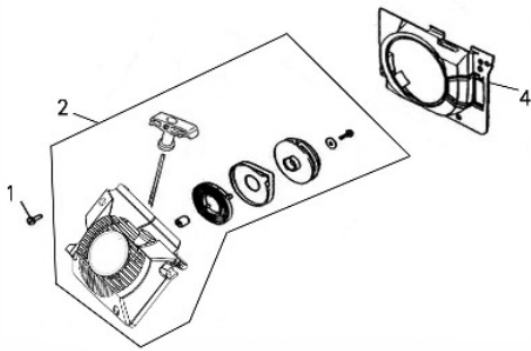

Retrátil

Ref.	Cód	Descrição	Qtd Prod
1	5057	PARAF M5X0.8X16MM- ZN PR	4
2	12652	RETRATIL COMPLETO	1
4	12654	SUPORTE DO RETRATIL	1

Sabre - Corrente

Ref.	Cód	Descrição	Qtd Prod
1	5057	PARAF M5X0.8X16MM- ZN PR	1
122	12762	TRAVA DE SEGURANCA	1

Tampa Lado Direito

Ref.	Cód	Descrição	Qtd Prod
41	12687	CINTA DO FREIO	1
42	7022	MOLA DO FREIO PRINCIPAL	1
43	4857	PARAF ST M4.2X12MM	2
44	12688	PROTECAO MOLA DO FREIO	1
45	12689	PROTECAO CONTRA POERIA	1
46	12690	TAMPA LADO DIREITO	1
47	3468	PORCA M8 - DA TAMPA	2
	3547	PRIS M8X26-8.8	2
48	3441	PARAF M5X0.8X40MM- ZN PR	1
49	3442	GUIA DO PARAFUSO	1
50	7012	BUCHA DO PARAFUSO	1
51	7014	MOLA DA EMPUNHADURA	1
52	12691	BASE DA MOLA	1
53	7020	HASTE CONTROLE FREIO	1
54	7017	HASTE B	1
55	7018	PINO 3X14MM	1
56	7016	HASTE A	1
57	7019	PINO 3X8MM	1
58	4988	PORCA M5	1
59	12692	ARRUELA DA EMPUNHADURA	1
60	12693	MOLA TORSAO	1
61	12694	EMPUNHADURA FRONTAL	1
125	12763	HASTE DE AJUSTE	1
126	12764	AJUSTE EMPUNHAD.FRONTAL	1
148	12775	TENSOR DA CORRENTE	1
149	12776	PROTETOR CORRENTE	1
150	10340	PARAF M4X10	2