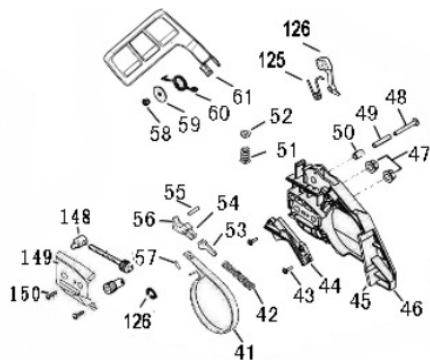

Empunhadura - Coxins

Ref.	Cód	Descrição	Qtd Prod
1	5057	PARAF M5X0.8X16MM- ZN PR	1
112	12755	EMPUNHADURA PRINCIPAL	1
113	12756	PARAF. ST5X16	7
114	6983	BUJAO OLEO CORRENTE	1
115	6666	ANEL O-RING CONECTOR/G	1
116	6982	PROTECAO ANTI QUEDA	1
117	12757	AMORTECEDOR MOTOSSERRA	3
118	12758	BASE DA MOLA	1
119	12759	MOLA, PROTETOR TRAVA	1
120	12760	PROTETOR TRAVA CORRENTE	1
121	12761	PROTETOR DO	3

Retrátil

Ref.	Cód	Descrição	Qtd Prod
1	5057	PARAF M5X0.8X16MM- ZN PR	4
2	12652	RETRATIL COMPLETO	1
4	12654	SUPORTE DO RETRATIL	1

Sabre - Corrente

Ref.	Cód	Descrição	Qtd Prod
1	5057	PARAF M5X0.8X16MM- ZN PR	1
122	12762	TRAVA DE SEGURANCA	1

Tampa Lado Direito

Ref.	Cód	Descrição	Qtd Prod
41	12687	CINTA DO FREIO	1
42	7022	MOLA DO FREIO PRINCIPAL	1
43	4857	PARAF ST M4.2X12MM	2
44	12688	PROTECAO MOLA DO FREIO	1
45	12689	PROTECAO CONTRA POERIA	1
46	12690	TAMPA LADO DIREITO	1
47	3468	PORCA M8 - DA TAMPA	2
	3547	PRIS M8X26-8.8	2
48	3441	PARAF M5X0.8X40MM- ZN PR	1
49	3442	GUIA DO PARAFUSO	1
50	7012	BUCHA DO PARAFUSO	1
51	7014	MOLA DA EMPUNHADURA	1
52	12691	BASE DA MOLA	1
53	7020	HASTE CONTROLE FREIO	1
54	7017	HASTE B	1
55	7018	PINO 3X14MM	1
56	7016	HASTE A	1
57	7019	PINO 3X8MM	1
58	4988	PORCA M5	1
59	12692	ARRUELA DA EMPUNHADURA	1
60	12693	MOLA TORSAO	1
61	12694	EMPUNHADURA FRONTAL	1
125	12763	HASTE DE AJUSTE	1
126	12764	AJUSTE EMPUNHAD.FRONTAL	1
148	12775	TENSOR DA CORRENTE	1
149	12776	PROTETOR CORRENTE	1
150	10340	PARAF M4X10	2