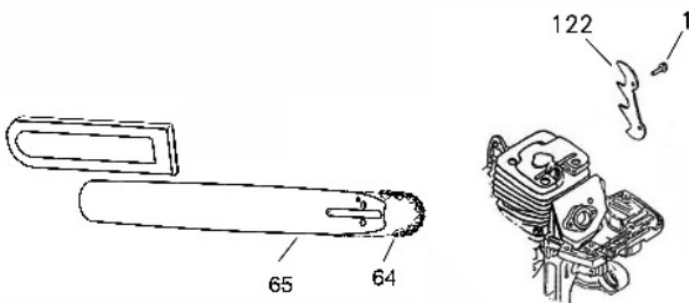

Retrátil

Ref.	Cód	Descrição	Qtd Prod
1	5057	PARAF M5X0.8X16MM- ZN PR	4
2	12652	RETRATIL COMPLETO	1
4	12654	SUPORTE DO RETRATIL	1

Sabre - Corrente

Ref.	Cód	Descrição	Qtd Prod
1	5057	PARAF M5X0.8X16MM- ZN PR	1
122	12762	TRAVA DE SEGURANCA	1