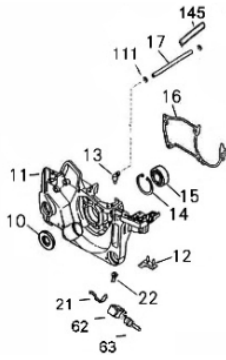

MOTOSSERRA BFG 45 2T PLUS

50275

Passo/ Calibre	.325"/.058
Comprimento Sabre	16"
Número de Dentes Corrente	33 dentes
Cilindrada (cm³)	45
Potência Nominal (kW/ hp)	1,8/2,4
Capacidade Tanque Combustível (ml)	550
Capacidade Tanque Óleo (ml)	260
Dimensões CxLxA (mm)	425x240x288
Peso Líquido (kg)	6,3
Diâmetro do Pistão (mm)	43

Base da Motosserra

Ref.	Cód	Descrição	Qtd Prod
1	5057	PARAF M5X0.8X16MM- ZN PR	2
96	12742	BASE DA MOTOSSERRA	1
98	12744	BUJAO COMBUSTIVEL	1
99	12745	ANEL BUJAO COMBUSTIVEL	1
116	6982	PROTECAO ANTI QUEDA	1
121	12761	PROTETOR DO	2
127	12765	TAMPA EMPUNH.ACELERADOR	1
128	6994	CONTROLE DO GATILHO	1
129	12766	AMORTECEDOR DA BASE	2
134	6991	PINO MOLA ALAV.	1
136	6958	RESPIRO	1
137	6959	VALVULA DO RESPIRO	1
138	12767	MANGUEIRA DO RESPIRO	1
139	12768	TUBO COMBUSTIVEL	1
140	12769	COXIM DA BASE MOTOSSERRA	1
141	6957	BUCHA FILTRO COMBUSTIVEL	1
142	12770	FILTRO DE COMBUSTIVEL	1

Bobina Volante

Ref.	Cód	Descrição	Qtd Prod
5	3587	PORCA M8X1- SX FL ZN PR	1
6	12655	VOLANTE MAGNETICO	1
7	5001	PARAF M5X0.8X20MM- ZN PR	1
8	12657	BOBINA IGNICAO	1

Carcaça Lado Direito

Ref.	Cód	Descrição	Qtd Prod
18	12667	PINO GUIA 6X12	2
19	12668	CARCACA (LADO DIREITO)	1
20	12670	COXIM DIREITO (BLOCO)	1
24	6966	VALVULA RESPIRO CARTER	1
26	12671	FILTRO DO ESPIRO	1
27	12672	RETENTOR 12X28X4.5	1
28	12673	TUBO ENTRADA FILTRO OLEO	1
29	12674	BOCAL BOMBA DE OLEO	1
30	12675	TELA FILTRO DE OLEO	1
31	12676	BOMBA DE OLEO	1
32	10342	PARAF M4X16	1
33	12677	TUBO SAIDA FILTRO DE OLEO	1
34	12678	BASE EMBREAGEM	1

Carcaça Lado Esquerdo

Ref.	Cód	Descrição	Qtd Prod
10	3596	RETENTOR 15X35X4.5MM	1
11	12660	CARCACA (LADO ESQUERDO)	1
12	12662	COXIM ESQUERDO (BLOCO)	1
13	12663	PONTEIRA SUCCAO	1
14	3595	ANEL ELASTICO 35	1
15	4756	ROL EIXO VIRABREQUIM	1
16	12664	JUNTA DA CARCACA	1
17	12666	TUBO SUCCAO 3X6X112	1
22	3539	PARAF M5X0.8X10MM- ZN PR	1
62	12695	CAPA CHAVE LIGA/DESLIGA	1
63	12696	CHAVE LIGA/DESLIGA	1
111	3591	ANEL TRAVA TUBO SUCCAO	2