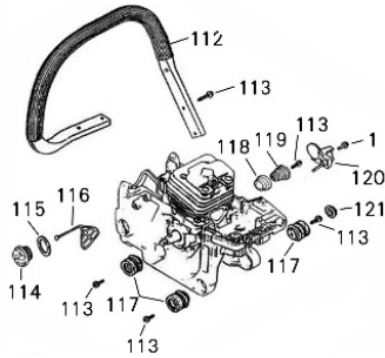

Carcaça Lado Esquerdo

Ref.	Cód	Descrição	Qtd Prod
10	3596	RETENTOR 15X35X4.5MM	1
11	12660	CARCACA (LADO ESQUERDO)	1
12	12662	COXIM ESQUERDO (BLOCO)	1
13	12663	PONTEIRA SUCCAO	1
14	3595	ANEL ELASTICO 35	1
15	4756	ROL EIXO VIRABREQUIM	1
16	12664	JUNTA DA CARCACA	1
17	12666	TUBO SUCCAO 3X6X112	1
22	3539	PARAF M5X0.8X10MM- ZN PR	1
62	12695	CAPA CHAVE LIGA/DESLIGA	1
63	12696	CHAVE LIGA/DESLIGA	1
111	3591	ANEL TRAVA TUBO SUCCAO	2

Cilindro - Pistão - Virabrequim

Ref.	Cód	Descrição	Qtd Prod
1	5057	PARAF M5X0.8X16MM- ZN PR	3
9	12659	PARAF. DO CILINDRO(M5X25)	4
66	6945	CHAVETA DO VIRABREQUIM	1
67	12703	EIXO VIRABREQUIM	1
68	12706	ARRUELA ENCOSTO ROL.	2
69	12707	ROL. AGULHAS VIRABREQUIM	1
70	12708	ANEL TRAVA PISTAO	2
71	12710	PISTAO	1
72	12713	PINO DO PISTAO	1
73	12716	JOGO DE ANEIS PISTAO	2
74	12719	JUNTA CILINDRO	1
75	12721	PRESILHA CONECTOR ADMIS.	1
76	12722	CONECTOR ADMISSAO	1
77	12723	JUNTA DA ADMISSAO 1	1
78	12724	JUNTA DA ADMISSAO 2	1
79	12725	SUPORTE DO CARBURADOR	1
80	3520	PARAF M5X0.8X12MM- ZN PR	2
81	5014	ARRUELA LISA M5	2
82	12726	COLETOR ADMISSAO	1
83	12727	JUNTA COLETOR ADMISSAO	1
84	4961	VELA IGNICAO	1
85	12728	CILINDRO	1
86	12731	JUNTA DO ESCAPE	1
87	3626	PARAF M5X0.8X82MM- ZN PR	2
88	12732	ESCAPE	1
89	12734	PLACA SUPORTE ESCAPE	1
90	3509	PORCA M5 ESCAPE- SX ZN PR	2

Embreagem

Ref.	Cód	Descrição	Qtd Prod
32	10342	PARAF M4X16	1
35	12679	ROSCA SEM FIM	1
36	12680	ROL AGULHA 12X15X14	1
37	12681	COROA EMBREAGEM 0.325	1
38	12683	CAPA EMBREAGEM	1
39	12684	ARRUELA AJUSTE	1
40	12685	EMBREAGEM	1

Empunhadura - Coxins

Ref.	Cód	Descrição	Qtd Prod
1	5057	PARAF M5X0.8X16MM- ZN PR	1
112	12755	EMPUNHADURA PRINCIPAL	1
113	12756	PARAF. ST5X16	7
114	6983	BUJAO OLEO CORRENTE	1
115	6666	ANEL O-RING CONECTOR/G	1
116	6982	PROTECAO ANTI QUEDA	1
117	12757	AMORTECEDOR MOTOSSERRA	3
118	12758	BASE DA MOLA	1
119	12759	MOLA, PROTETOR TRAVA	1
120	12760	PROTETOR TRAVA CORRENTE	1
121	12761	PROTETOR DO	3