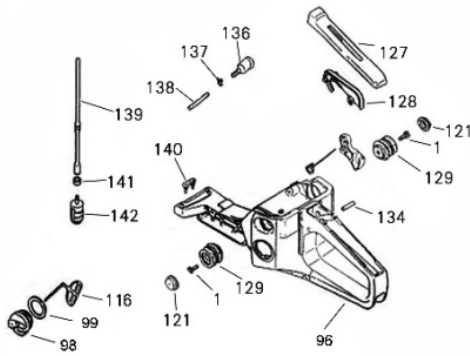

MOTOSSERRA BFG 45 2T PLUS

50275

Passo/ Calibre	.325"/.058
Comprimento Sabre	16"
Número de Dentes Corrente	33 dentes
Cilindrada (cm³)	45
Potência Nominal (kW/ hp)	1,8/2,4
Capacidade Tanque Combustível (ml)	550
Capacidade Tanque Óleo (ml)	260
Dimensões CxLxA (mm)	425x240x288
Peso Líquido (kg)	6,3
Diâmetro do Pistão (mm)	43

Base da Motosserra

Ref.	Cód	Descrição	Qtd Prod
1	5057	PARAF M5X0.8X16MM- ZN PR	2
96	12742	BASE DA MOTOSSERRA	1
98	12744	BUJAO COMBUSTIVEL	1
99	12745	ANEL BUJAO COMBUSTIVEL	1
116	6982	PROTECAO ANTI QUEDA	1
121	12761	PROTETOR DO	2
127	12765	TAMPA EMPUNH.ACELERADOR	1
128	6994	CONTROLE DO GATILHO	1
129	12766	AMORTECEDOR DA BASE	2
134	6991	PINO MOLA ALAV.	1
136	6958	RESPIRO	1
137	6959	VALVULA DO RESPIRO	1
138	12767	MANGUEIRA DO RESPIRO	1
139	12768	TUBO COMBUSTIVEL	1
140	12769	COXIM DA BASE MOTOSSERRA	1
141	6957	BUCHA FILTRO COMBUSTIVEL	1
142	12770	FILTRO DE COMBUSTIVEL	1

Bobina Volante

Ref.	Cód	Descrição	Qtd Prod
5	3587	PORCA M8X1- SX FL ZN PR	1
6	12655	VOLANTE MAGNETICO	1
7	5001	PARAF M5X0.8X20MM- ZN PR	1
8	12657	BOBINA IGNICAO	1

Carcaça Lado Direito

Ref.	Cód	Descrição	Qtd Prod
18	12667	PINO GUIA 6X12	2
19	12668	CARCACA (LADO DIREITO)	1
20	12670	COXIM DIREITO (BLOCO)	1
24	6966	VALVULA RESPIRO CARTER	1
26	12671	FILTRO DO ESPIRO	1
27	12672	RETENTOR 12X28X4.5	1
28	12673	TUBO ENTRADA FILTRO OLEO	1
29	12674	BOCAL BOMBA DE OLEO	1
30	12675	TELA FILTRO DE OLEO	1
31	12676	BOMBA DE OLEO	1
32	10342	PARAF M4X16	1
33	12677	TUBO SAIDA FILTRO DE OLEO	1
34	12678	BASE EMBREAGEM	1

Carcaça Lado Esquerdo

Ref.	Cód	Descrição	Qtd Prod
10	3596	RETENTOR 15X35X4.5MM	1
11	12660	CARCACA (LADO ESQUERDO)	1
12	12662	COXIM ESQUERDO (BLOCO)	1
13	12663	PONTEIRA SUCCAO	1
14	3595	ANEL ELASTICO 35	1
15	4756	ROL EIXO VIRABREQUIM	1
16	12664	JUNTA DA CARCACA	1
17	12666	TUBO SUCCAO 3X6X112	1
22	3539	PARAF M5X0.8X10MM- ZN PR	1
62	12695	CAPA CHAVE LIGA/DESLIGA	1
63	12696	CHAVE LIGA/DESLIGA	1
111	3591	ANEL TRAVA TUBO SUCCAO	2