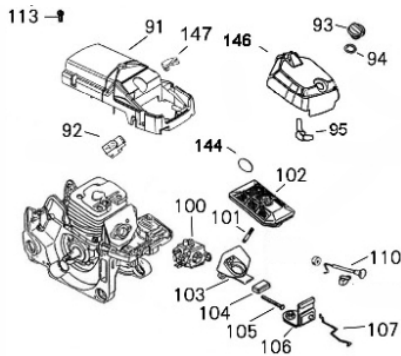

Filtro de ar - Carburador

Ref.	Cód	Descrição	Qtd Prod
91	12737	CARENAGEM DO CILINDRO	1
92	12738	COXIM DA CARENAGEM	1
93	12739	PORCA CAPA FILTRO DE AR	1
94	12740	ARRUELA DA CAPA FILTRO AR	1
95	12741	PORCA BORBOLETA FILTRO	1
100	12746	CARBURADOR	1
101	12748	PRISIONEIRO FILTRO DE AR	1
102	12749	FILTRO DE AR	1
103	12750	COLETOR FILTRO DE AR	1
104	12751	JUNTA DO CONECTOR	1
105	3574	PARAF M5X0.8X50MM- ZN PR	2
106	12752	JUNTA COLETOR FILTRO AR	1
107	12753	HASTE DO ACELERADOR	1
110	12754	ALAVANCA AFOGADOR	1
113	12756	PARAF. ST5X16	1
144	12771	ANEL O-RING FILTRO DE AR	1
146	12772	TAMPA FILTRO DE AR	1
147	12774	COXIM COLETOR ADMISSAO	1