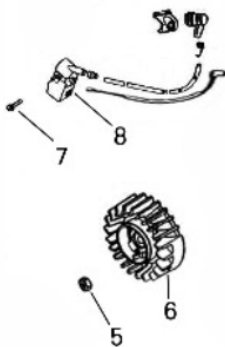

MOTOSSERRA BFG 45 2T PLUS

50275

Passo/ Calibre	.325"/.058
Comprimento Sabre	16"
Número de Dentes Corrente	33 dentes
Cilindrada (cm³)	45
Potência Nominal (kW/ hp)	1,8/2,4
Capacidade Tanque Combustível (ml)	550
Capacidade Tanque Óleo (ml)	260
Dimensões CxLxA (mm)	425x240x288
Peso Líquido (kg)	6,3
Diâmetro do Pistão (mm)	43

Base da Motosserra

Ref.	Cód	Descrição	Qtd Prod
1	5057	PARAF M5X0.8X16MM- ZN PR	2
96	12742	BASE DA MOTOSSERRA	1
98	12744	BUJAO COMBUSTIVEL	1
99	12745	ANEL BUJAO COMBUSTIVEL	1
116	6982	PROTECAO ANTI QUEDA	1
121	12761	PROTETOR DO	2
127	12765	TAMPA EMPUNH.ACELERADOR	1
128	6994	CONTROLE DO GATILHO	1
129	12766	AMORTECEDOR DA BASE	2
134	6991	PINO MOLA ALAV.	1
136	6958	RESPIRO	1
137	6959	VALVULA DO RESPIRO	1
138	12767	MANGUEIRA DO RESPIRO	1
139	12768	TUBO COMBUSTIVEL	1
140	12769	COXIM DA BASE MOTOSSERRA	1
141	6957	BUCHA FILTRO COMBUSTIVEL	1
142	12770	FILTRO DE COMBUSTIVEL	1

Bobina Volante

Ref.	Cód	Descrição	Qtd Prod
5	3587	PORCA M8X1- SX FL ZN PR	1
6	12655	VOLANTE MAGNETICO	1
7	5001	PARAF M5X0.8X20MM- ZN PR	1
8	12657	BOBINA IGNICAO	1

Carcaça Lado Direito

Ref.	Cód	Descrição	Qtd Prod
18	12667	PINO GUIA 6X12	2
19	12668	CARCACA (LADO DIREITO)	1
20	12670	COXIM DIREITO (BLOCO)	1
24	6966	VALVULA RESPIRO CARTER	1
26	12671	FILTRO DO ESPIRO	1
27	12672	RETENTOR 12X28X4.5	1
28	12673	TUBO ENTRADA FILTRO OLEO	1
29	12674	BOCAL BOMBA DE OLEO	1
30	12675	TELA FILTRO DE OLEO	1
31	12676	BOMBA DE OLEO	1
32	10342	PARAF M4X16	1
33	12677	TUBO SAIDA FILTRO DE OLEO	1
34	12678	BASE EMBREAGEM	1

Carcaça Lado Esquerdo

Ref.	Cód	Descrição	Qtd Prod
10	3596	RETENTOR 15X35X4.5MM	1
11	12660	CARCACA (LADO ESQUERDO)	1
12	12662	COXIM ESQUERDO (BLOCO)	1
13	12663	PONTEIRA SUCCAO	1
14	3595	ANEL ELASTICO 35	1
15	4756	ROL EIXO VIRABREQUIM	1
16	12664	JUNTA DA CARCACA	1
17	12666	TUBO SUCCAO 3X6X112	1
22	3539	PARAF M5X0.8X10MM- ZN PR	1
62	12695	CAPA CHAVE LIGA/DESLIGA	1
63	12696	CHAVE LIGA/DESLIGA	1
111	3591	ANEL TRAVA TUBO SUCCAO	2