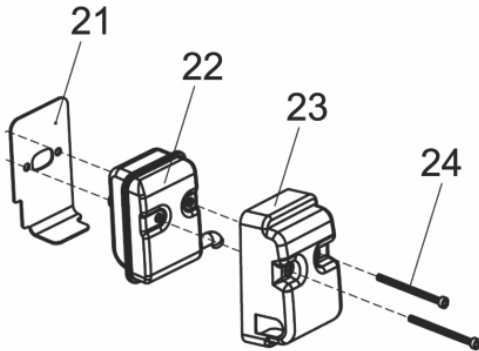

Motor - Escape