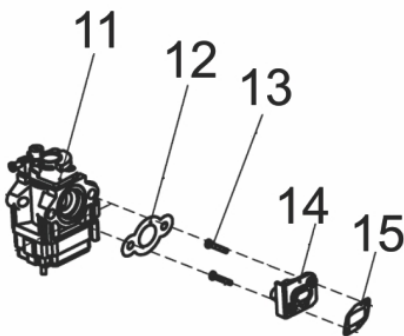

Motor- Carburador