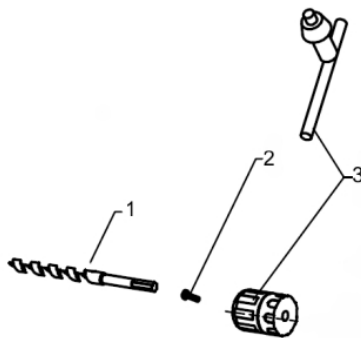

FURADOR PALANQUE BFG23 2T

50163

Motor (cv)	0,8cv / 7000 rpm
Cilindrada (cm ³)	23
Rotação (broca)	520 rpm
Profundidade de Perfuração	140mm
Peso (kg)	4,1

Acelerador

Ref.	Cód	Descrição	Qtd Prod
30	7100	ACELERADOR	1
31	7101	MOLA DO ACELERADOR	1
32	7102	PROTECTOR DE BORRACHA	1
33	7103	SUPORE DO PROTECTOR	1
34	4778	PARAF M5X0.8X16MM- ZN BR	1
43	7111	PROTECTOR DO TANQUE	1

Broca

Ref.	Cód	Descrição	Qtd Prod
1.a	6848	BROCA 11MM X 9"	1
1.b	6849	BROCA 11MM X 10"	1
1.c	6850	BROCA 11MM X 12"	1
1.d	6851	BROCA 11MM X 13"	1
1.e	6852	BROCA 8MM X 9"	1
1.f	6853	BROCA 8MM X 10"	1
1.g	6854	BROCA 8MM X 12"	1
1.h	6855	BROCA 8MM X 13"	1
3	7076	MANDRIL	1

Caixa de Controle

Ref.	Cód	Descrição	Qtd Prod
23	7093	CABO DO ACELERADOR	1
24	7094	CABO PARADA	1
25	7095	BOTAO LIGA/DESLIGA	1
26	7096	CAIXA CONTROLE LADO DIR.	1
27	7097	MOLA GATILHO ACELERADOR	1
28	7098	GATILHO DO ACELERADOR	1
49	7117	TUBO PROTECTOR 8X370	1

Carcaça - Lado Broca

Ref.	Cód	Descrição	Qtd Prod
4	7077	PARAF CAPA DE SAIDA M5X50	4
5	7078	PARAF CAPA DE SAIDA M5X35	2
6	7079	CAPA SAIDA EMBREAGEM	1
7	7080	EIXO DE FORCA	1
36	7105	ARRUELA ENGRENAGEM 1	1
42	7110	EIXO TRANSMIS.ENGRENAGEM	1
44	7112	MANOPLA	1
45	7113	ROL 6002/P5	1
46	7114	GUIA DO ROLAMENTO	1
47	7115	ROL 6002-2RS/P5	1
48	7116	ANEL TRAVA 32	1