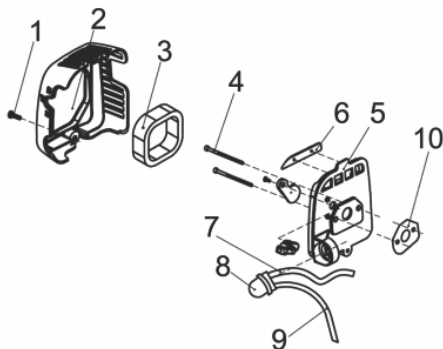

Motor - Filtro de Ar

Ref.	Cód	Descrição	Qtd Prod
1	5530	PARAF M4X0.7X12MM- ZN AM	1
2	7031	CAPA FILTRO DE AR	1
3	7032	ELEMENTO FILTRO DE AR	1
4	4792	PARAF M5X0.8X50MM- ZN BR	2
5	7033	BASE FILTRO DE AR	1
6	7034	PROTETOR DA BASE	1
7	7035	TUBO COMBUSTIVEL 110MM	1
8	7036	INJETOR DE COMBUSTIVEL	1
9	7037	MANGUEIRA DE RETORNO	1
10	7038	JUNTA BASE FILTRO DE AR	1