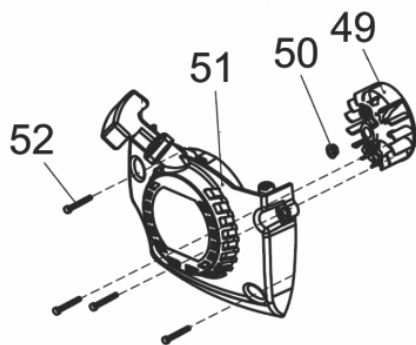

Motor - Retrátil Volante

Ref.	Cód	Descrição	Qtd Prod
49	7068	VOLANTE MAGNETICO	1
50	4936	PORCA M8X1.25	1
51	7069	RETRATIL COMPLETO	1
52	4778	PARAF M5X0.8X16MM- ZN BR	4