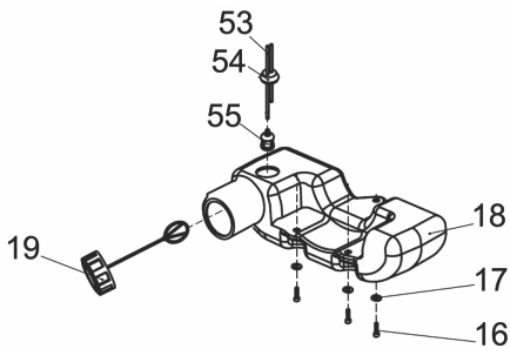

Motor - Tanque de Combustível