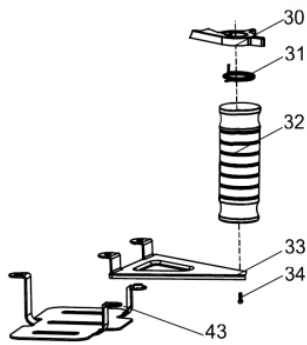

FURADOR PALANQUE BFG23 2T

50163

Motor (cv)	0,8cv / 7000 rpm
Cilindrada (cm ³)	23
Rotação (broca)	520 rpm
Profundidade de Perfuração	140mm
Peso (kg)	4,1

Acelerador

Ref.	Cód	Descrição	Qtd Prod
30	7100	ACELERADOR	1
31	7101	MOLA DO ACELERADOR	1
32	7102	PROTECTOR DE BORRACHA	1
33	7103	SUPORE DO PROTECTOR	1
34	4778	PARAF M5X0.8X16MM- ZN BR	1
43	7111	PROTECTOR DO TANQUE	1

Broca

Ref.	Cód	Descrição	Qtd Prod
1.a	6848	BROCA 11MM X 9"	1
1.b	6849	BROCA 11MM X 10"	1
1.c	6850	BROCA 11MM X 12"	1
1.d	6851	BROCA 11MM X 13"	1
1.e	6852	BROCA 8MM X 9"	1
1.f	6853	BROCA 8MM X 10"	1
1.g	6854	BROCA 8MM X 12"	1
1.h	6855	BROCA 8MM X 13"	1
3	7076	MANDRIL	1

Caixa de Controle

Ref.	Cód	Descrição	Qtd Prod
23	7093	CABO DO ACELERADOR	1
24	7094	CABO PARADA	1
25	7095	BOTAO LIGA/DESLIGA	1
26	7096	CAIXA CONTROLE LADO DIR.	1
27	7097	MOLA GATILHO ACELERADOR	1
28	7098	GATILHO DO ACELERADOR	1
49	7117	TUBO PROTECTOR 8X370	1

Empunhadura

Ref.	Cód	Descrição	Qtd Prod
16	7087	FIXADOR DA PLACA	2
20	7091	PLACA	1
21	3502	PARAF ST4.2X25MM	4
22	7092	CAIXA CONTROLE LADO ESQ.	1
29	7099	EMPUNHADURA PRINCIPAL	1

Motor- Bloco Frontal

Ref.	Cód	Descrição	Qtd Prod
46	7066	BLOCO FRONTAL	1
48	7067	RETENTOR 12X22X7	1
58	3806	PARAF M5X0.8X25MM- ZN PR	1