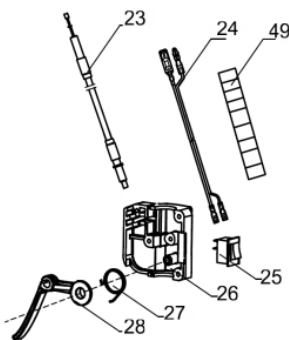

FURADOR PALANQUE BFG23 2T

50163

Motor (cv)	0,8cv / 7000 rpm
Cilindrada (cm ³)	23
Rotação (broca)	520 rpm
Profundidade de Perfuração	140mm
Peso (kg)	4,1

Acelerador

Ref.	Cód	Descrição	Qtd Prod
30	7100	ACELERADOR	1
31	7101	MOLA DO ACELERADOR	1
32	7102	PROTECTOR DE BORRACHA	1
33	7103	SUPORE DO PROTECTOR	1
34	4778	PARAF M5X0.8X16MM- ZN BR	1
43	7111	PROTECTOR DO TANQUE	1

Caixa de Controle

Ref.	Cód	Descrição	Qtd Prod
23	7093	CABO DO ACELERADOR	1
24	7094	CABO PARADA	1
25	7095	BOTAO LIGA/DESLIGA	1
26	7096	CAIXA CONTROLE LADO DIR.	1
27	7097	MOLA GATILHO ACELERADOR	1
28	7098	GATILHO DO ACELERADOR	1
49	7117	TUBO PROTECTOR 8X370	1

Carcaça - Lado Broca

Ref.	Cód	Descrição	Qtd Prod
4	7077	PARAF CAPA DE SAIDA M5X50	4
5	7078	PARAF CAPA DE SAIDA M5X35	2
6	7079	CAPA SAIDA EMBREAGEM	1
7	7080	EIXO DE FORCA	1
36	7105	ARRUELA ENGRENAGEM 1	1
42	7110	EIXO TRANSMIS.ENGRENAGEM	1
44	7112	MANOPLA	1
45	7113	ROL 6002/P5	1
46	7114	GUIA DO ROLAMENTO	1
47	7115	ROL 6002-2RS/P5	1
48	7116	ANEL TRAVA 32	1

Empunhadura

Ref.	Cód	Descrição	Qtd Prod
16	7087	FIXADOR DA PLACA	2
20	7091	PLACA	1
21	3502	PARAF ST4.2X25MM	4
22	7092	CAIXA CONTROLE LADO ESQ.	1
29	7099	EMPUNHADURA PRINCIPAL	1

Motor- Bloco Frontal

Ref.	Cód	Descrição	Qtd Prod
46	7066	BLOCO FRONTAL	1
48	7067	RETENTOR 12X22X7	1
58	3806	PARAF M5X0.8X25MM- ZN PR	1