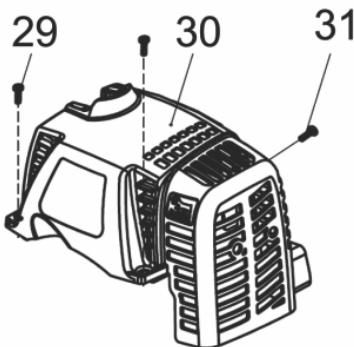

Motor - Carenagem