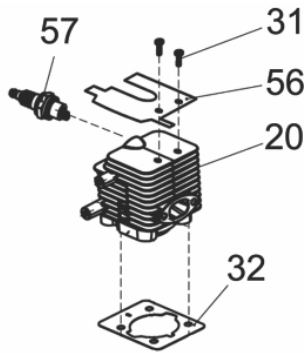

Motor- Cilindro