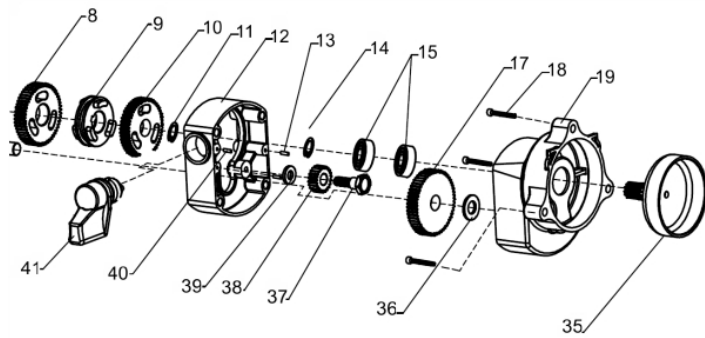

Carcaça Lado Embreagem

Ref.	Cód	Descrição	Qtd Prod
	12985	ROLAMENTO AGULHAS,	1
8	7081	ENGRENAGEM 313F	1
9	7082	REVERSOR	1
10	7083	ENGRENAGEM 313D	1
11/14	7084	ANEL TRAVA 12	1
12	7085	BASE DA EMBREAGEM	1
13	7086	PINO 4X11MM	4
15	5064	ROL 6001-2RS CAIXA ENGR	2
17	7088	ENGRENAGEM 313A	1
18	7089	PARAFUSO EMBREAGEM	3
19	7090	CAPA DA EMBREAGEM	1
35	7104	CAPA DA EMBREAGEM	1
36	7105	ARRUELA ENGRENAGEM 1	1
37	7106	PARAF DA ENGRENAGEM	1
38	7107	ENGRENAGEM 313B	1
39	7108	ARRUELA ENGRENAGEM 2	1
40	7019	PINO 3X8MM	1
41	7109	PUNHO BASE EMBREAGEM	1