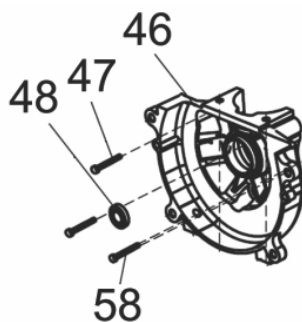

Caixa de Controle

Ref.	Cód	Descrição	Qtd Prod
23	7093	CABO DO ACELERADOR	1
24	7094	CABO PARADA	1
25	7095	BOTAO LIGA/DESLIGA	1
26	7096	CAIXA CONTROLE LADO DIR.	1
27	7097	MOLA GATILHO ACELERADOR	1
28	7098	GATILHO DO ACELERADOR	1
49	7117	TUBO PROTECTOR 8X370	1

Carcaça - Lado Broca

Ref.	Cód	Descrição	Qtd Prod
4	7077	PARAF CAPA DE SAIDA M5X50	4
5	7078	PARAF CAPA DE SAIDA M5X35	2
6	7079	CAPA SAIDA EMBREAGEM	1
7	7080	EIXO DE FORCA	1
36	7105	ARRUELA ENGRENAGEM 1	1
42	7110	EIXO TRANSMIS.ENGRENAGEM	1
44	7112	MANOPLA	1
45	7113	ROL 6002/P5	1
46	7114	GUIA DO ROLAMENTO	1
47	7115	ROL 6002-2RS/P5	1
48	7116	ANEL TRAVA 32	1

Carcaça Lado Embreagem

Ref.	Cód	Descrição	Qtd Prod
	12985	ROLAMENTO AGULHAS,	1
8	7081	ENGRENAGEM 313F	1
9	7082	REVERSOR	1
10	7083	ENGRENAGEM 313D	1
11/14	7084	ANEL TRAVA 12	1
12	7085	BASE DA EMBREAGEM	1
13	7086	PINO 4X11MM	4
15	5064	ROL 6001-2RS CAIXA ENGR	2
17	7088	ENGRENAGEM 313A	1
18	7089	PARAFUSO EMBREAGEM	3
19	7090	CAPA DA EMBREAGEM	1
35	7104	CAPA DA EMBREAGEM	1
36	7105	ARRUELA ENGRENAGEM 1	1
37	7106	PARAF DA ENGRENAGEM	1
38	7107	ENGRENAGEM 313B	1
39	7108	ARRUELA ENGRENAGEM 2	1
40	7019	PINO 3X8MM	1
41	7109	PUNHO BASE EMBREAGEM	1

Empunhadura

Ref.	Cód	Descrição	Qtd Prod
16	7087	FIXADOR DA PLACA	2
20	7091	PLACA	1
21	3502	PARAF ST4.2X25MM	4
22	7092	CAIXA CONTROLE LADO ESQ.	1
29	7099	EMPUNHADURA PRINCIPAL	1

Motor- Bloco Frontal

Ref.	Cód	Descrição	Qtd Prod
46	7066	BLOCO FRONTAL	1
48	7067	RETENTOR 12X22X7	1
58	3806	PARAF M5X0.8X25MM- ZN PR	1