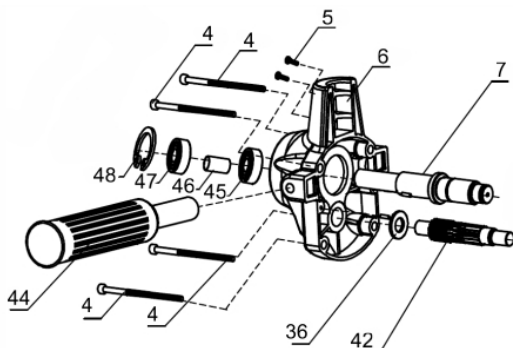

FURADOR PALANQUE BFG23 2T

50163

Motor (cv)	0,8cv / 7000 rpm
Cilindrada (cm ³)	23
Rotação (broca)	520 rpm
Profundidade de Perfuração	140mm
Peso (kg)	4,1

Acelerador

Ref.	Cód	Descrição	Qtd Prod
30	7100	ACELERADOR	1
31	7101	MOLA DO ACELERADOR	1
32	7102	PROTECTOR DE BORRACHA	1
33	7103	SUPORE DO PROTECTOR	1
34	4778	PARAF M5X0.8X16MM- ZN BR	1
43	7111	PROTECTOR DO TANQUE	1

Broca

Ref.	Cód	Descrição	Qtd Prod
1.a	6848	BROCA 11MM X 9"	1
1.b	6849	BROCA 11MM X 10"	1
1.c	6850	BROCA 11MM X 12"	1
1.d	6851	BROCA 11MM X 13"	1
1.e	6852	BROCA 8MM X 9"	1
1.f	6853	BROCA 8MM X 10"	1
1.g	6854	BROCA 8MM X 12"	1
1.h	6855	BROCA 8MM X 13"	1
3	7076	MANDRIL	1

Caixa de Controle

Ref.	Cód	Descrição	Qtd Prod
23	7093	CABO DO ACELERADOR	1
24	7094	CABO PARADA	1
25	7095	BOTAO LIGA/DESLIGA	1
26	7096	CAIXA CONTROLE LADO DIR.	1
27	7097	MOLA GATILHO ACELERADOR	1
28	7098	GATILHO DO ACELERADOR	1
49	7117	TUBO PROTECTOR 8X370	1

Carcaça - Lado Broca

Ref.	Cód	Descrição	Qtd Prod
4	7077	PARAF CAPA DE SAIDA M5X50	4
5	7078	PARAF CAPA DE SAIDA M5X35	2
6	7079	CAPA SAIDA EMBREAGEM	1
7	7080	EIXO DE FORCA	1
36	7105	ARRUELA ENGRENAGEM 1	1
42	7110	EIXO TRANSMIS.ENGRENAGEM	1
44	7112	MANOPLA	1
45	7113	ROL 6002/P5	1
46	7114	GUIA DO ROLAMENTO	1
47	7115	ROL 6002-2RS/P5	1
48	7116	ANEL TRAVA 32	1