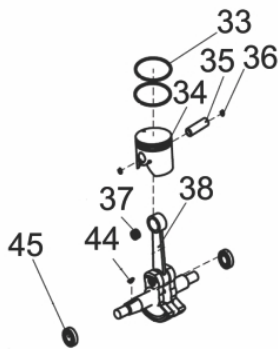

Caixa de Controle

Ref.	Cód	Descrição	Qtd Prod
23	7093	CABO DO ACELERADOR	1
24	7094	CABO PARADA	1
25	7095	BOTAO LIGA/DESLIGA	1
26	7096	CAIXA CONTROLE LADO DIR.	1
27	7097	MOLA GATILHO ACELERADOR	1
28	7098	GATILHO DO ACELERADOR	1
49	7117	TUBO PROTECTOR 8X370	1

Motor - Escape

Ref.	Cód	Descrição	Qtd Prod
21	7046	JUNTA DO ESCAPE	1
22	7047	ESCAPE	1
23	7048	PROTETOR DO ESCAPE	1

Motor - Filtro de Ar

Ref.	Cód	Descrição	Qtd Prod
1	5530	PARAF M4X0.7X12MM- ZN AM	1
2	7031	CAPA FILTRO DE AR	1
3	7032	ELEMENTO FILTRO DE AR	1
4	4792	PARAF M5X0.8X50MM- ZN BR	2
5	7033	BASE FILTRO DE AR	1
6	7034	PROTETOR DA BASE	1
7	7035	TUBO COMBUSTIVEL 110MM	1
8	7036	INJETOR DE COMBUSTIVEL	1
9	7037	MANGUEIRA DE RETORNO	1
10	7038	JUNTA BASE FILTRO DE AR	1

Motor - Retrátil Volante

Ref.	Cód	Descrição	Qtd Prod
49	7068	VOLANTE MAGNETICO	1
50	4936	PORCA M8X1.25	1
51	7069	RETRATIL COMPLETO	1
52	4778	PARAF M5X0.8X16MM- ZN BR	4

Motor - Tanque de Combustível

Ref.	Cód	Descrição	Qtd Prod
16	4778	PARAF M5X0.8X16MM- ZN BR	3
17	5014	ARRUELA LISA M5	3
18	7043	TANQUE DE COMBUSTIVEL	1
19	7044	TAMPA DO TANQUE	1
53	7070	MANGUEIRA COMBUST.LONGA	1
54	7071	CONECTOR MANG.	1
55	7072	FILTRO DE COMBUSTIVEL	1

Motor - Virabrequim Pistão

Ref.	Cód	Descrição	Qtd Prod
33	7054	ANEL DO PISTAO	2
34	7055	PISTAO	1
35	7056	PINO DO PISTAO	1
36	7057	ANEL TRAVA PINO PISTAO	2
37	7058	ROL AGULHA BIELA	1
38	7059	EIXO VIRABREQUIM	1
44	7064	CHAVETA 3X3.7X10	1
45	7065	ROL 6001/P53	2