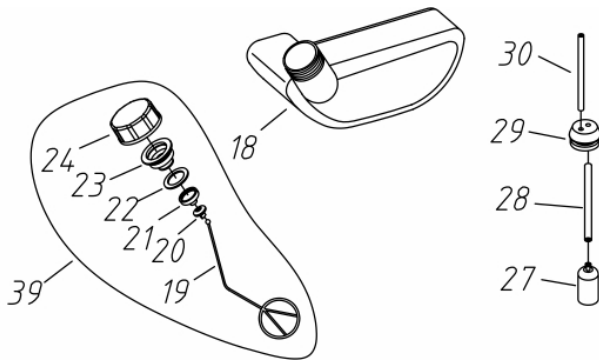

Motor - Tanque Combustível