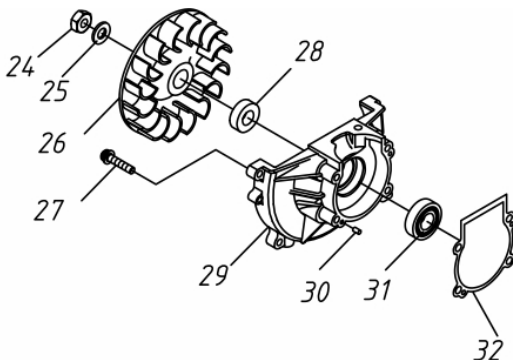

Motor - Carcaça Frontal-Volante