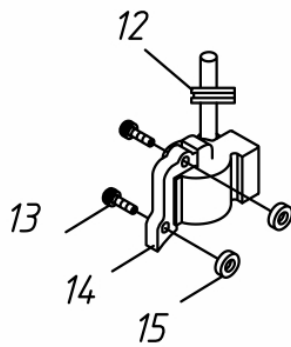

SOPRADOR BFG 260 SB 2T

50164

Motor - Bobina de Ignição

Ref.	Cód	Descrição	Qtd Prod
14	13638	BOBINA DE IGNICAO	1
15	5029	ISOLADOR DA BOBINA	2

Motor - Carburador

Ref.	Cód	Descrição	Qtd Prod
39	5782	JUNTA COLETOR ADMISSAO	1
41	5783	COLETOR DE ADMISSAO	1
42	4772	PARAFUSO	2
47	13642	JUNTA DO CARBURADOR	1
48	11997	CARBURADOR	1

Motor - Carcaça Frontal-Volante

Ref.	Cód	Descrição	Qtd Prod
24	2245	PORCA M8X1- SX ZN PR	1
25	808	ARRUELA LISA M8 - ZN PR	1
26	14206	VOLANTE MAGNETICO	1
27	4785	PARAF M5X0.8X30MM- ZN PR	4
28	4938	RETENTOR 12X22X7	2
29	5778	CARCACA FRONTAL	1
30	5032	PINO GUIA CARCACA	2
31	5012	ROL 6001/P5	1
32	6530	JUNTA DA CARCACA	1

Motor - Carcaça Traseira

Ref.	Cód	Descrição	Qtd Prod
28	4938	RETENTOR 12X22X7	1
31	5012	ROL 6001/P5	1
35	5780	CARCACA TRASEIRA	1
36	5781	GUIA CACHORRETE	1

Motor - Cilindro

Ref.	Cód	Descrição	Qtd Prod
6	5767	VELA DE IGNICAO	1
9	4897	PARAF M5X0.8X25MM- ZN BR	2
16	12418	CILINDRO	1
17	5772	JUNTA DO CILINDRO	1

Motor - Escape

Ref.	Cód	Descrição	Qtd Prod
1	6528	PARAF M5X0.8X55MM- ZN PR	2
7	5768	ESCAPE	1
8	5769	JUNTA DO ESCAPE	1

Motor - Filtro de Ar

Ref.	Cód	Descrição	Qtd Prod
43	13640	ALAVANCA DO AFOGADOR	1
44	13641	BASE ALAVANCA AFOGADOR	1
49	13643	BASE FILTRO DE AR	1
50	13644	AFOGADOR	1
51	13645	BORBOLETA AFOGADOR	1
52	3943	PARAF M5X0.8X55MM- ZN PR	1
53	13646	ELEMENTO FILTRO DE AR	1
54	13647	TAMPA DO FILTRO DE AR	1
55	13648	PARAF. TAMPA FILTRO DE AR	1