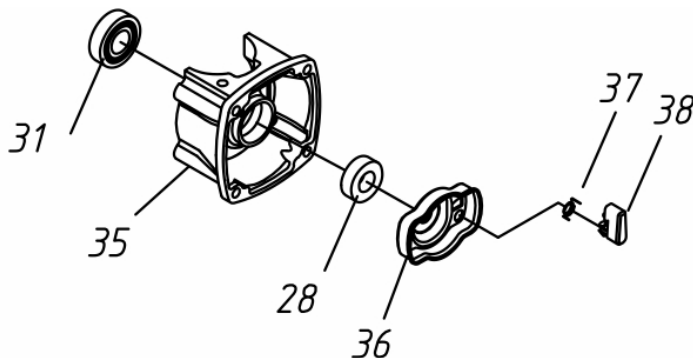

SOPRADOR BFG 260 SB 2T

50164

Motor - Bobina de Ignição

Ref.	Cód	Descrição	Qtd Prod
14	13638	BOBINA DE IGNICAO	1
15	5029	ISOLADOR DA BOBINA	2

Motor - Carburador

Ref.	Cód	Descrição	Qtd Prod
39	5782	JUNTA COLETOR ADMISSAO	1
41	5783	COLETOR DE ADMISSAO	1
42	4772	PARAFUSO	2
47	13642	JUNTA DO CARBURADOR	1
48	11997	CARBURADOR	1

Motor - Carcaça Traseira

Ref.	Cód	Descrição	Qtd Prod
28	4938	RETENTOR 12X22X7	1
31	5012	ROL 6001/P5	1
35	5780	CARCACA TRASEIRA	1
36	5781	GUIA CACHORRETE	1

Motor - Cilindro

Ref.	Cód	Descrição	Qtd Prod
6	5767	VELA DE IGNICAO	1
9	4897	PARAF M5X0.8X25MM- ZN BR	2
16	12418	CILINDRO	1
17	5772	JUNTA DO CILINDRO	1

Motor - Retrátil

Ref.	Cód	Descrição	Qtd Prod
57	12444	MOLA DO RETRATIL	1
58	12446	CORDA RETRATIL	1
60	12447	PUNHO ARRANQUE	1
62	12443	CARRETEL RETRATIL	1
63	12445	CARENAGEM	1
64	12420	RETRATIL COMPLETO	1

Motor - Tanque Combustível

Ref.	Cód	Descrição	Qtd Prod
18	12432	TANQUE COMBUSTIVEL	1
27	12440	FILTRO COMBUSTIVEL	1
28	12439	MANGUEIRA COMBUSTIVEL	1
29	12438	CONECTOR MANGUEIRA	1
30	12437	MANGUEIRA RETORNO COMB.	1
39	12441	TAMPA TANQUE COMBUSTIVEL	1