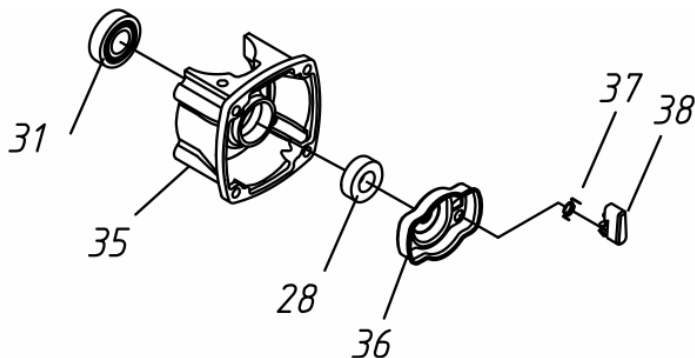

SOPRADOR BFG 260R SB 2T

50165

COM KIT RECOLHEDOR

Motor - Bobina de Ignição

Ref.	Cód	Descrição	Qtd Prod
14	13638	BOBINA DE IGNICAO	1
15	5029	ISOLADOR DA BOBINA	2

Motor - Carburador

Ref.	Cód	Descrição	Qtd Prod
39	5782	JUNTA COLETOR ADMISSAO	1
41	5783	COLETOR DE ADMISSAO	1
42	4772	PARAFUSO	2
47	13642	JUNTA DO CARBURADOR	1
48	11997	CARBURADOR	1

Motor - Carcaça Traseira

Ref.	Cód	Descrição	Qtd Prod
28	4938	RETENTOR 12X22X7	1
31	5012	ROL 6001/P5	1
35	5780	CARCACA TRASEIRA	1
36	5781	GUIA CACHORRETE	1

Motor - Cilindro

Ref.	Cód	Descrição	Qtd Prod
6	5767	VELA DE IGNICAO	1
9	4897	PARAF M5X0.8X25MM- ZN BR	2
16	12418	CILINDRO	1
17	5772	JUNTA DO CILINDRO	1

Motor - Retrátil

Ref.	Cód	Descrição	Qtd Prod
57	12444	MOLA DO RETRATIL	1
58	12446	CORDA RETRATIL	1
60	12447	PUNHO ARRANQUE	1
62	12443	CARRETEL RETRATIL	1
63	12445	CARENAGEM	1
64	12420	RETRATIL COMPLETO	1

Motor - Tanque Combustível

Ref.	Cód	Descrição	Qtd Prod
18	12432	TANQUE COMBUSTIVEL	1
27	12440	FILTRO COMBUSTIVEL	1
28	12439	MANGUEIRA COMBUSTIVEL	1
29	12438	CONECTOR MANGUEIRA	1
30	12437	MANGUEIRA RETORNO COMB.	1
39	12441	TAMPA TANQUE COMBUSTIVEL	1