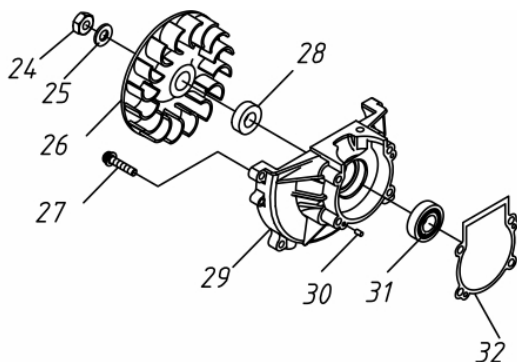

Motor - Carcaça Frontal-Volante