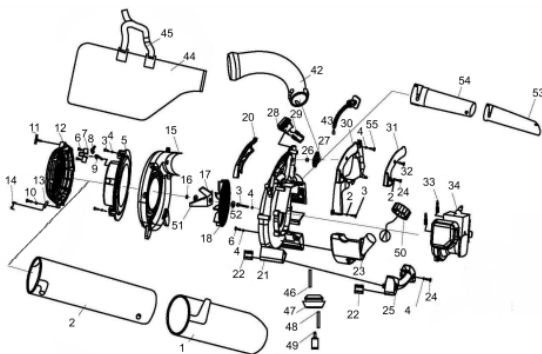

Motor - Tanque Combustível

Ref.	Cód	Descrição	Qtd Prod
18	12432	TANQUE COMBUSTIVEL	1
27	12440	FILTRO COMBUSTIVEL	1
28	12439	MANGUEIRA COMBUSTIVEL	1
29	12438	CONECTOR MANGUEIRA	1
30	12437	MANGUEIRA RETORNO COMB.	1
39	12441	TAMPA TANQUE COMBUSTIVEL	1

Soprador

Ref.	Cód	Descrição	Qtd Prod
3	1122	PARAF M5X0.8X16MM- ZN AM	3
4	5014	ARRUELA LISA M5	11
5	6928	CONECTOR TAMPA	1
6	5525	PARAF M5X0.8X10MM- ZN AM	4
7	6929	CONECTOR SEGURANCA	1
8	6930	INTERRUPTOR DE	1
9	6931	BOTAO CONECTOR	1
10	5166	ARRUELA M6 CARENAGEM	1
12	12419	TAMPA CARENAGEM	1
14	6533	MOLA DA TAMPA CARENAGEM	1
15	12430	VOLUTA TRASEIRA	1
16	4128	PORCA M8X1- SX ZN PR	1
17	6932	CHAPA ESMAGADORA	1
18	12429	ROTOR	1
20	12423	TAMPA PROTECAO,	1
21	12431	VOLUTA FRONTAL	1
22	12428	PEDESTAL	4
23	12432	TANQUE COMBUSTIVEL	1
24	4785	PARAF M5X0.8X30MM- ZN PR	2
27	12426	GATILHO ACELERADOR	1
28	12424	BOTAO STOP	1
29	12425	CABO STOP, CURTO	1
30	12434	ALCA SUPERIOR	1
31	12435	TAMPA PROTECAO, DIREITO	1
32	3895	PARAF ST4.2X10MM	1
43	12442	CABO AFOGADOR	1
46	12437	MANGUEIRA RETORNO COMB.	1
47	12438	CONECTOR MANGUEIRA	1
48	12439	MANGUEIRA COMBUSTIVEL	1