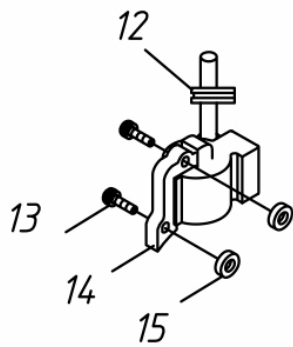

SOPRADOR BFG 260R SB 2T

50165

COM KIT RECOLHEDOR

Motor - Bobina de Ignição

Ref.	Cód	Descrição	Qtd Prod
14	13638	BOBINA DE IGNICAO	1
15	5029	ISOLADOR DA BOBINA	2

Motor - Carburador

Ref.	Cód	Descrição	Qtd Prod
39	5782	JUNTA COLETOR ADMISSAO	1
41	5783	COLETOR DE ADMISSAO	1
42	4772	PARAFUSO	2
47	13642	JUNTA DO CARBURADOR	1
48	11997	CARBURADOR	1

Motor - Carcaça Frontal-Volante

Ref.	Cód	Descrição	Qtd Prod
24	2245	PORCA M8X1- SX ZN PR	1
25	808	ARRUELA LISA M8 - ZN PR	1
26	14206	VOLANTE MAGNETICO	1
27	4785	PARAF M5X0.8X30MM- ZN PR	4
28	4938	RETENTOR 12X22X7	2
29	5778	CARCACA FRONTAL	1
30	5032	PINO GUIA CARCACA	2
31	5012	ROL 6001/P5	1
32	6530	JUNTA DA CARCACA	1

Motor - Carcaça Traseira

Ref.	Cód	Descrição	Qtd Prod
28	4938	RETENTOR 12X22X7	1
31	5012	ROL 6001/P5	1
35	5780	CARCACA TRASEIRA	1
36	5781	GUIA CACHORRETE	1

Motor - Cilindro

Ref.	Cód	Descrição	Qtd Prod
6	5767	VELA DE IGNICAO	1
9	4897	PARAF M5X0.8X25MM- ZN BR	2
16	12418	CILINDRO	1
17	5772	JUNTA DO CILINDRO	1

Motor - Escape

Ref.	Cód	Descrição	Qtd Prod
1	6528	PARAF M5X0.8X55MM- ZN PR	2
7	5768	ESCAPE	1
8	5769	JUNTA DO ESCAPE	1

Motor - Filtro de Ar

Ref.	Cód	Descrição	Qtd Prod
43	13640	ALAVANCA DO AFOGADOR	1
44	13641	BASE ALAVANCA AFOGADOR	1
49	13643	BASE FILTRO DE AR	1
50	13644	AFOGADOR	1
51	13645	BORBOLETA AFOGADOR	1
52	3943	PARAF M5X0.8X55MM- ZN PR	1
53	13646	ELEMENTO FILTRO DE AR	1
54	13647	TAMPA DO FILTRO DE AR	1
55	13648	PARAF. TAMPA FILTRO DE AR	1