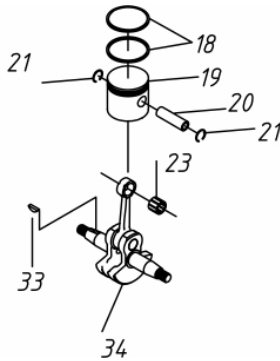

Motor - Virabrequim-Pistão

Ref.	Cód	Descrição	Qtd Prod
18	5004	JOGO DE ANEIS PISTAO	1
19	5773	PISTAO	1
20	5007	PINO DO PISTAO	1
21	5774	ANEL TRAVA PINO DO PISTAO	2
23	5008	ROL AGULHA DA BIELA	1
33	5011	CHAVETA EIXO VIRABREQ.	1
34	5779	EIXO VIRABREQUIM	1