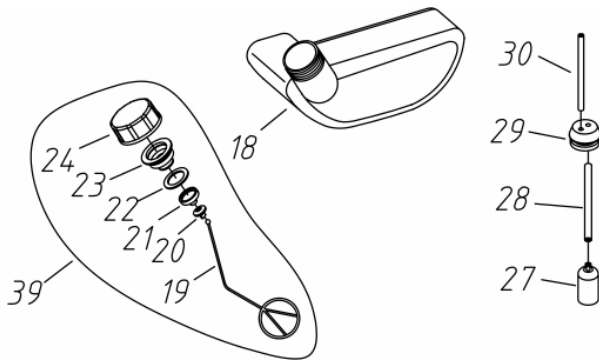

Motor - Tanque Combustível