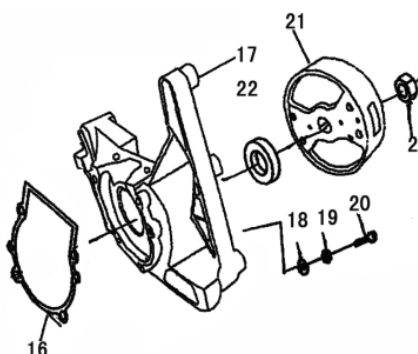

Ref.	Cód	Descrição	Qtd Prod
2	4750	PORCA M8 - BFG 600 2T	1
16	4764	JUNTA CARCACA	1
17	4765	CARCACA FRONTAL	1
18	4766	ARRUELA LISA M5	1
19	4767	ARRUELA DE PRESSAO M5	1
20	3806	PARAF M5X0.8X25MM- ZN PR	1
21	4769	VOLANTE MAGNETICO	1
22	4770	RETENTOR CARCACA	1