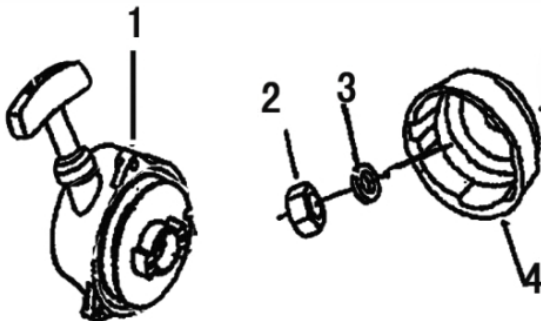

Motor - Retrátil

Ref.	Cód	Descrição	Qtd Prod
1	4749	RETRATIL BFG 600 2T	1
2	4750	PORCA M8 - BFG 600 2T	1
4	4752	CUBO PARTIDA - BFG 600 2T	1