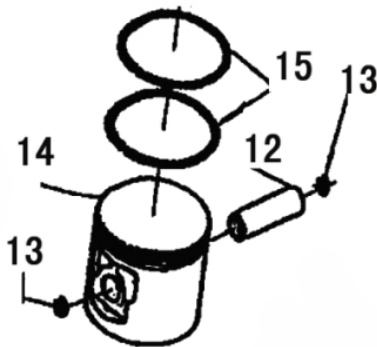

Motor - Pistão