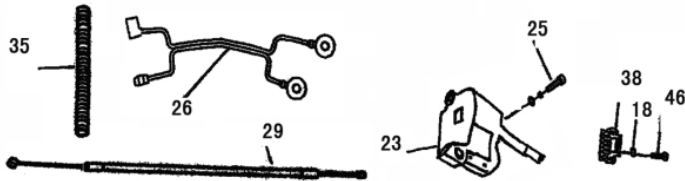

## 60351

Cilindrada (cm <sup>3</sup> )	56,5
Sistema de Partida	Manual
Carburador	Diafragma
Combustível	Gasolina + Óleo 2T
Capacidade Tanque Combustível (ml)	1800
Volume de Ar (m <sup>3</sup> /h)	1080
Mistura Combustível (Gasolina: óleo 2T)	25:1
Peso (kg)	9,0
Dimensões CxLxA (mm)	495x385x485

Manopla

Ref.	Cód	Descrição	Qtd Prod
7	4789	PARAF M5X0.8X20MM- ZN PR	1
8	5014	ARRUELA LISA M5	1
32	4859	PARAF M3X0.5X16MM- ZN AM	5
33	1118	ARRUELA LISA M3/D	5
34	4858	MANOPLA LADO DIREITO	1
35	4861	CONTATO	1
36	4860	PINO GUIA	1
37	4862	INTERRUPTOR	1
38	5763	MOLA DE RETORNO	1
39	3824	ARRUELA LISA M6 - ZN PR	3
40	4863	ANEL TRAVA	1
41	4864	SELO DA ARRUELA M6	2
42	4865	MANOPLA LADO ESQUERDO	1
43	4866	ALAVANCA 1	1
44	4867	ALAVANCA 2	1
45	4868	PINO DA ALAVANCA	1

Motor - Bobina\_Cabo de Aceleração

Ref.	Cód	Descrição	Qtd Prod
18	4766	ARRUELA LISA M5	1
23	4771	BOBINA IGNICAO	1
25	4772	PARAFUSO	1
26	5754	COMANDO SOPRADOR	1
29	4775	CABO COMPLETO	1
38	5755	PROTETOR DO COMANDO	1
46	4789	PARAF M5X0.8X20MM- ZN PR	1

Voluta Rotor Tubos

Ref.	Cód	Descrição	Qtd Prod
18	5760	PLUG DA VOLUTA	1
19	4829	PARAF M5X0.8X20MM- ZN BR	12
20	5761	VOLUTA ESQUERDA	1
21	4835	ROTOR ATOMIZADOR BFG 600	1
22	5762	VOLUTA DIREITA	1
23	4845	CONECTOR DA VENTONHA	1
24	4883	PINO 1X8MM	1
25	4847	PINO DE PARADA	1
26	4846	EIXO DO PINO	1
27	4881	CONECTOR	1
28	4882	ALONGADOR DE BORRACHA	1
29	4850	MANGUEIRA	1
30	4851	TUBO	1
31	4852	ALONGADOR DO TUBO	1
	13745	PONTEIRA BICO DE PATO	1
48	4848	ABRACAD 64-67	1