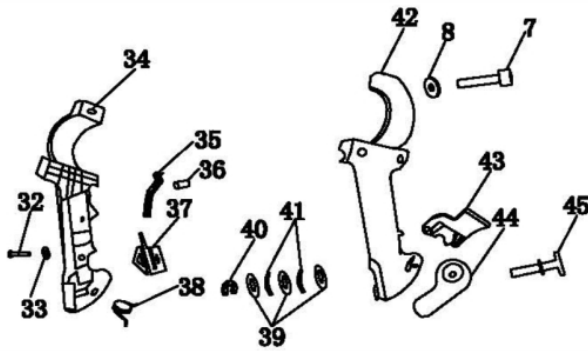

# SOPRADOR COSTAL BFG600 2T

## 60351

Cilindrada (cm <sup>3</sup> )	56,5
Sistema de Partida	Manual
Carburador	Diafragma
Combustível	Gasolina + Óleo 2T
Capacidade Tanque Combustível (ml)	1800
Volume de Ar (m <sup>3</sup> /h)	1080
Mistura Combustível (Gasolina: óleo 2T)	25:1
Peso (kg)	9,0
Dimensões CxLxA (mm)	495x385x485

Manopla

Ref.	Cód	Descrição	Qtd Prod
7	4789	PARAF M5X0.8X20MM- ZN PR	1
8	5014	ARRUELA LISA M5	1
32	4859	PARAF M3X0.5X16MM- ZN AM	5
33	1118	ARRUELA LISA M3/D	5
34	4858	MANOPLA LADO DIREITO	1
35	4861	CONTATO	1
36	4860	PINO GUIA	1
37	4862	INTERRUPTOR	1
38	5763	MOLA DE RETORNO	1
39	3824	ARRUELA LISA M6 - ZN PR	3
40	4863	ANEL TRAVA	1
41	4864	SELO DA ARRUELA M6	2
42	4865	MANOPLA LADO ESQUERDO	1
43	4866	ALAVANCA 1	1
44	4867	ALAVANCA 2	1
45	4868	PINO DA ALAVANCA	1

Voluta Rotor Tubos

Ref.	Cód	Descrição	Qtd Prod
18	5760	PLUG DA VOLUTA	1
19	4829	PARAF M5X0.8X20MM- ZN BR	12
20	5761	VOLUTA ESQUERDA	1
21	4835	ROTOR ATOMIZADOR BFG 600	1
22	5762	VOLUTA DIREITA	1
23	4845	CONECTOR DA VENTONHA	1
24	4883	PINO 1X8MM	1
25	4847	PINO DE PARADA	1
26	4846	EIXO DO PINO	1
27	4881	CONECTOR	1
28	4882	ALONGADOR DE BORRACHA	1
29	4850	MANGUEIRA	1
30	4851	TUBO	1
31	4852	ALONGADOR DO TUBO	1
	13745	PONTEIRA BICO DE PATO	1
48	4848	ABRACAD 64-67	1