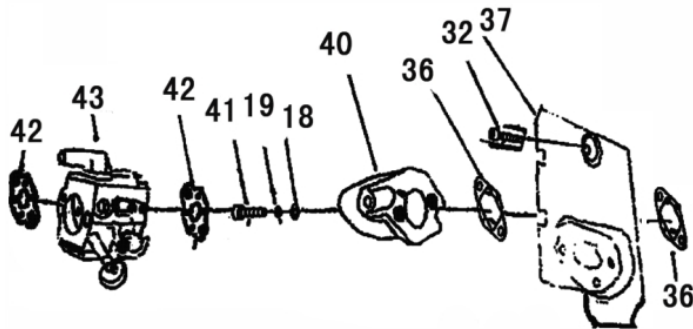

Motor - Carburador

Ref.	Cód	Descrição	Qtd Prod
18	4766	ARRUELA LISA M5	1
19	4767	ARRUELA DE PRESSAO M5	1
32	4778	PARAF M5X0.8X16MM- ZN BR	1
36	4781	JUNTA COLETOR ADMISSAO	2
37	4782	CHAPA DEFLETORA ADMISSAO	1
40	4784	COLETOR ADMISSAO	1
41	4785	PARAF M5X0.8X30MM- ZN PR	1
42	4786	JUNTA CARBURADOR	2
43	4787	CARBURADOR	1

Motor - Carcaça Frontal