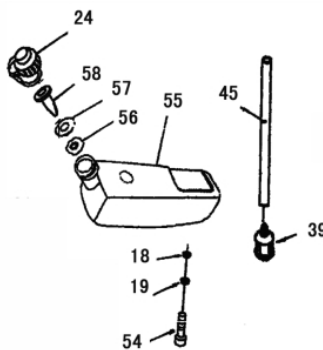

Motor - Tanque de Combustível

Ref.	Cód	Descrição	Qtd Prod
18	4766	ARRUELA LISA M5	4
19	4767	ARRUELA DE PRESSAO M5	4
24	4801	TAMPA TANQUE COMBUSTIVEL	1
39	4450	FILTRO DE COMBUST. BFG 35	1
45	4926	MANGUEIRA COMB.PT 2.4X4.5	1
54	4778	PARAF M5X0.8X16MM- ZN BR	4
55	4797	TANQUE COMBUSTIVEL	1
56	4798	BORRACHA DA TAMPA	1
57	4799	TAMPA DE PLASTICO	1
58	4800	VALVULA RESPIRO TANQUE	1