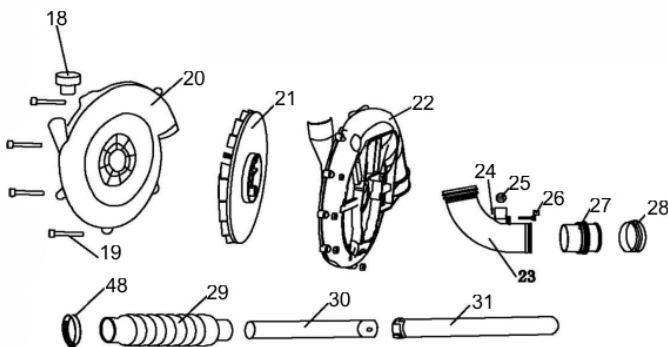

Motor - Virabrequim

Ref.	Cód	Descrição	Qtd Prod
7	4755	PINO B4X10MM	2
8	4756	ROL EIXO VIRABREQUIM	2
9	4757	EIXO VIRABREQUIM	1
10	4758	CHAVETA ATOMIZADOR	1
11	4759	ROL AGULHA BIELA	1

Quadro

Ref.	Cód	Descrição	Qtd Prod
1	5756	CINTO DE SUSTENTACAO	1
2	5170	PARAF M6X0.8X12MM- ZN BR	2
3	3824	ARRUELA LISA M6 - ZN PR	2
4	543	PORCA M6X1- SX FL ZN BR	2
6	5757	PROTETOR COSTAL	1
7	4789	PARAF M5X0.8X20MM- ZN PR	10
8	5014	ARRUELA LISA M5	10
9	5758	APOIO SUPERIOR	1
10	6525	BASE QUADRO	1
11	5759	MOLA ANTI VIBRACAO	3
12	5055	ARRUELA LISA M5	1
13	5015	ARRUELA DE PRESSAO M5	11
14	3806	PARAF M5X0.8X25MM- ZN PR	11
15	4831	SUP. DA MOLA	3
16	6526	QUADRO LADO DIREITO	1
17	6527	QUADRO LADO ESQUERDO	1
46	3452	PORCA M5 - ZN BR	6
47	5766	PORCA NYLON M5X24	1

Voluta Rotor Tubos

Ref.	Cód	Descrição	Qtd Prod
18	5760	PLUG DA VOLUTA	1
19	4829	PARAF M5X0.8X20MM- ZN BR	12
20	5761	VOLUTA ESQUERDA	1
21	4835	ROTOR ATOMIZADOR BFG 600	1
22	5762	VOLUTA DIREITA	1
23	4845	CONECTOR DA VENTONHA	1
24	4883	PINO 1X8MM	1
25	4847	PINO DE PARADA	1
26	4846	EIXO DO PINO	1
27	4881	CONECTOR	1
28	4882	ALONGADOR DE BORRACHA	1
29	4850	MANGUEIRA	1
30	4851	TUBO	1
31	4852	ALONGADOR DO TUBO	1
	13745	PONTEIRA BICO DE PATO	1
48	4848	ABRACAD 64-67	1