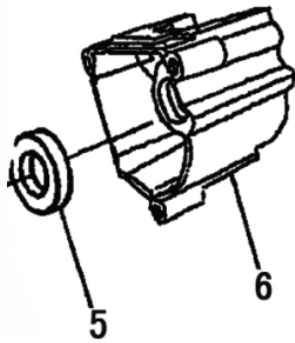

Motor - Carcaça Traseira