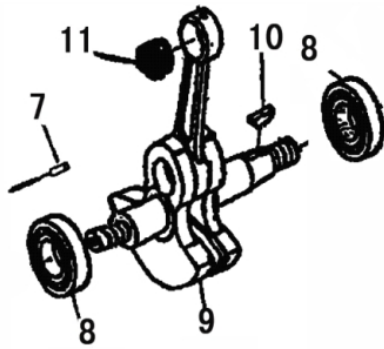

Motor - Virabrequim

Ref.	Cód	Descrição	Qtd Prod
7	4755	PINO B4X10MM	2
8	4756	ROL EIXO VIRABREQUIM	2
9	4757	EIXO VIRABREQUIM	1
10	4758	CHAVETA ATOMIZADOR	1
11	4759	ROL AGULHA BIELA	1

Quadro