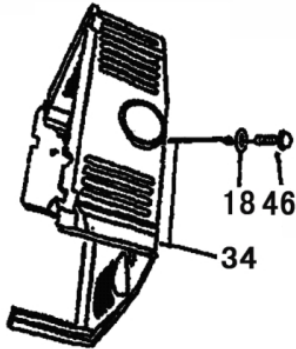

Motor - Carenagem