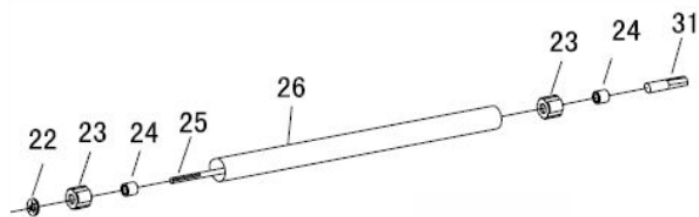

Roçadeira - Tubo

Ref.	Cód	Descrição	Qtd Prod
22	14146	ARRUELA ENCOSTO BUCHA	1
23	14147	BUCHA DE BORRACHA	3
24	14148	BUCHA DO EIXO	3
25	14149	EIXO CARDA	1
26	14150	TUBO DO EIXO CARDA	1
31	14153	ACOPLAMENTO	1