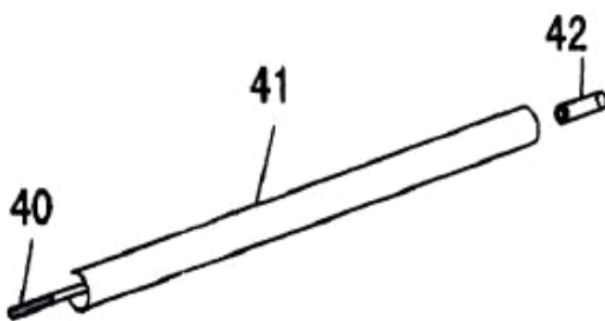

Motosserra - Eixo Cardã

Ref.	Cód	Descrição	Qtd Prod
40	14149	EIXO CARDA	1
41	14191	TUBO DO EIXO CARDA	1
42	14168	ACOPLAMENTO B	1