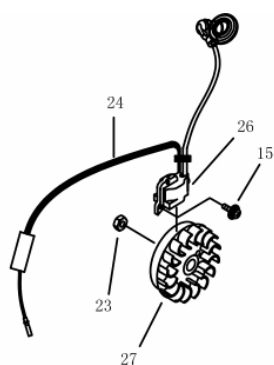

Motor - Volante - Bobina

Ref.	Cód	Descrição	Qtd Prod
15	7179	PARAF M4X0.7X16MM- ZN BR	1
23	2245	PORCA M8X1- SX ZN PR	1
26	14113	BOBINA DE IGNICAO	1
27	14114	VOLANTE MAGNETICO	1