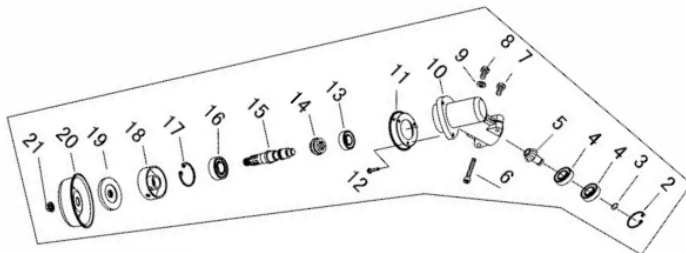

Ref.	Cód	Descrição	Qtd Prod
2	7326	ANEL ELASTICO 24MM	1
3	14139	ANEL ELASTICO 9MM	1
4	7327	ROL 609/2Z	2
5	14140	PINHAO DA PONTEIRA	1
6	3876	PARAF M6X1X25- ZN PR	1
7	7292	PARAF M5X0.8X12MM- ZN BR	1
8	7329	BUJAO DA PONTEIRA M6X10	1
9	7330	ARRUELA DO BUJAO	1
10	7331	PONTEIRA	1
11	7332	ANEL PROTECAO DA FACA	1
12	3584	PARAF M4X0.7X8MM- ZN PR	3
13	7198	ROL 6000 2RS/P5	1
14	14141	COROA DA PONTEIRA	1
15	14142	EIXO DA COROA	1
16	7335	ROL 6201-2RS/P5	1
17	3400	ANEL ELASTICO 32MM/G	1
18	14143	FLANGE INTERNA	1
19	14144	FLANGE EXTERNA	1
20	14145	COPETA	1
21	7339	PORCA M10- ROSCA INVERSA	1