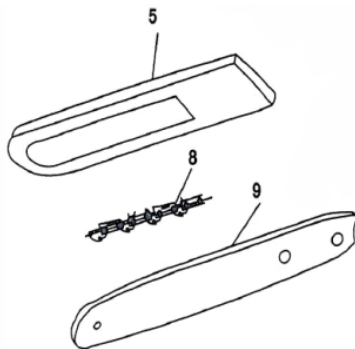

Motosserra - Corrente/Sabre

Ref.	Cód	Descrição	Qtd Prod
5	14178	PROTECTOR CORRENTE	1
8	14181	CORRENTE	1
9	14182	SABRE	1