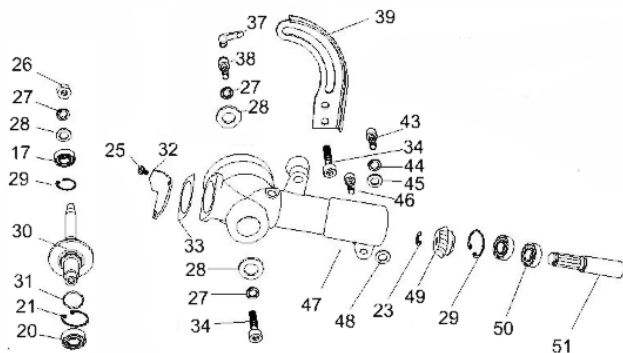

Motosserra - Pinhão

Ref.	Cód	Descrição	Qtd Prod
32	14190	PINHAO CAIXA ENGREAGENS	1
33	7367	ROL 609Z	2
35	7368	ANEL O-RING 9MM	1
36	3864	ANEL ELASTICO 26MM	1
37	7286	ARRUELA ENCOSTO BUCHA	1
38	7288	BUCHA DE BORRACHA	3
39	7287	BUCHA DO EIXO	3

Motosserra - Tampa Caixa Engrenagens

Ref.	Cód	Descrição	Qtd Prod
1	7189	PARAF M4X0.7X12MM- ZN BR	4
2	14176	TAMPA CAIXA DE ENGREAG.	1
3	14177	JUNTA TAMPA CAIXA DE ENGR	1
6	14179	BOMBA DE OLEO	1
11	7352	ANEL O-RING PARAF AJUSTE	2
45	7370	PINO TRAVA	1

Motosserra - Tampa do Sabre

Ref.	Cód	Descrição	Qtd Prod
27	7363	PORCA TRAVA M8	1
28	14189	TAMPA DO SABRE	1

Podador - Caixa de Engrenagens

Ref.	Cód	Descrição	Qtd	Prod
1	7087	FIXADOR DA PLACA	2	
2	14154	PLACA DA BARRA DE	1	
3	14155	TAMPAO CAIXA DE	3	
12	5030	ARRUELA LISA M4	4	
13	5083	ARRUELA DE PRESSAO M4	4	
14	5530	PARAF M4X0.7X12MM- ZN AM	4	
15	14160	TAMPA CAIXA DE ENGRENAG.	1	
16	14161	JUNTA TAMPA CAIXA DE ENGR	1	
17	7305	ROL 608-2RS/P5	1	
18	14162	EXCENTRICO	1	
19	14163	CAIXA DE ENGRENAGEM	1	
20	7198	ROL 6000 2RS/P5	1	
21	3864	ANEL ELASTICO 26MM	1	
22	7308	ENGRENAGEM LARGA	1	
23	7309	ANEL ELASTICO 6MM	1	
24	14164	JUNTA CAIXA DE	1	
25	5062	PARAF M4X0.7X10MM- ZN PR	2	

Podador - Ponteira

Ref.	Cód	Descrição	Qtd	Prod
17	7305	ROL 608-2RS/P5	1	
20	7198	ROL 6000 2RS/P5	1	
21	3864	ANEL ELASTICO 26MM	1	
23	7309	ANEL ELASTICO 6MM	1	
25	5062	PARAF M4X0.7X10MM- ZN PR	2	
26	5187	PORCA M6 - SX FL BR	1	
27	5166	ARRUELA M6 CARENAGEM	3	
28	7311	ARRUELA GROSSA M6	3	
29	3399	ANEL ELASTICO 22MM/G	2	
30	14165	ENGRENAGEM DO EIXO	1	
31	7313	ANEL O-RING 41X3.5	1	
32	14166	TAMPAO DA PONTEIRA	1	
33	14167	JUNTA DO TAMPAO	1	
34	7075	PARAFUSO	3	
37	14169	ALAVANCA DO REGULADOR	1	
38	14170	PARAFUSO DO REGULADOR	1	
39	14171	REGULADOR DO ANGULO	1	
43	4897	PARAF M5X0.8X25MM- ZN BR	1	
44/48	5015	ARRUELA DE PRESSAO M5	2	
45	5014	ARRUELA LISA M5	1	
46	5525	PARAF M5X0.8X10MM- ZN AM	1	
47	14172	PONTEIRA DO PODADOR	1	
49	14173	PINHAO DA PONTEIRA	1	