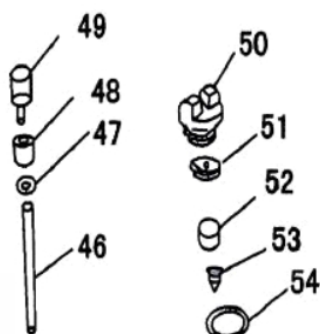

Motosserra - Filtro/Tampa de Óleo

Ref.	Cód	Descrição	Qtd Prod
47	7379	ARRUELA DO FILTRO	1
48	7371	FILTRO I	1
49	7372	FILTRO II	1
50	14192	TAMPA DO TANQUE DE OLEO	1
51	14193	RESP. TAMPA TANQUE OLEO	1
52	14194	FILTRO DA TAMPA	1
53	14195	VALVULA DA TAMPA	1
54	14196	ANEL O-RING DA TAMPA	1