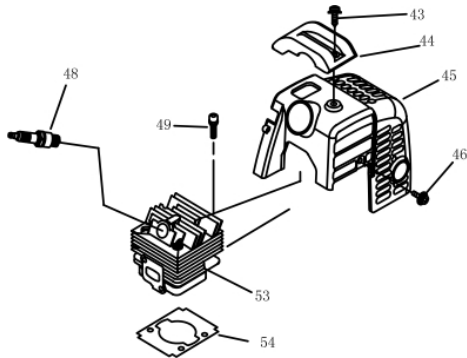

Motor - Carenagem - Cilindro

Ref.	Cód	Descrição	Qtd Prod
43	3895	PARAF ST4.2X10MM	1
44	14122	TAMPA PROTETORA	1
45	14123	CARENAGEM DO CILINDRO	1
46	7189	PARAF M4X0.7X12MM- ZN BR	1
48	14125	VELA DE IGNICAO	1
49	4789	PARAF M5X0.8X20MM- ZN PR	4
53	14128	CILINDRO	1
54	14129	JUNTA DO CILINDRO	1