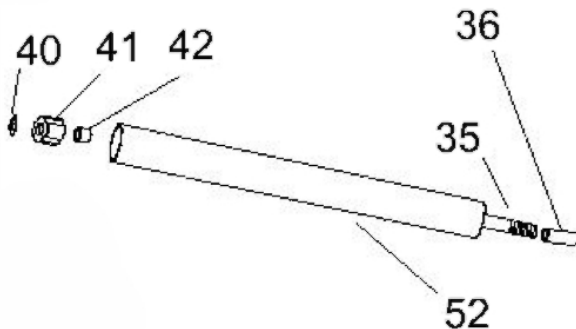

Ref.	Cód	Descrição	Qtd Prod
50	7323	ROL 6900-2Z	1
51	14174	EIXO ESTRIADO	1

Podador - Tubo

Ref.	Cód	Descrição	Qtd Prod
35	14149	EIXO CARDA	1
36	14168	ACOPLAMENTO B	1
40	14146	ARRUELA ENCOSTO BUCHA	1
41	14147	BUCHA DE BORRACHA	3
42	14148	BUCHA DO EIXO	3
52	14175	TUBO DO EIXO CARDA	1

Roçadeira - Ponteira