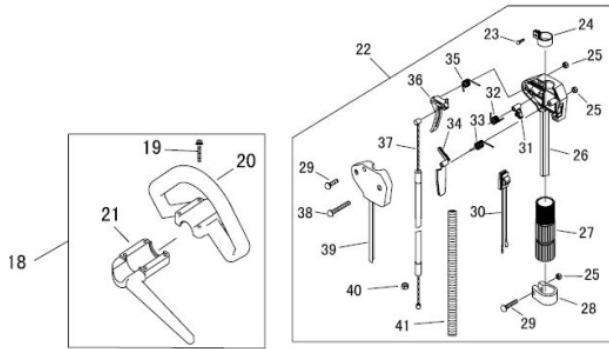

# MULTIFUNCIONAL BFG26SB 2T

50166

Tipo	Gasolina 2T, Refrigerado a Ar
Potência Máxima (Cv)(KW/Rpm)	1,0 (0,7/7500)
Cilindrada (cm <sup>3</sup> )	26
Diâmetro Cilindro x Curso Pistão (mm)	34 x 28
Tanque de Combustível (L)	0,7 / Gasolina + Óleo 2T
Mistura Combustível (Gasolina: óleo 2T)	25:1 (40ml/Litro)
Pressão Sonora (dBA)	101,0
Sistema de Alimentação (Tipo)	Carburador (Diafragma)
Sistema de Ignição	Eletrônica (CDI)
Sistema de Partida	Manual
Filtro de Ar (Tipo)	Espuma
Transmissão	Embreagem Centrífuga (Eixo Rígido)
Eixo - Diâmetro(mm) X N°Estrias	Ø7 x 7 Estrias
Tubo - Diâmetro x Comprimento (mm)	Ø24 x 1500
Roçadeira-Elementos de Corte	Lâmina 3 Pontas/Bobina(Nylon)
Aparador-Compr.(pol)/N°Dentes	17"/28
Podador-Compr./Passo e Calibre(pol)	10"/ 3/8"LP (.050")
Empunhadura (Tipo)	Alça
Dimensões CxLxA (mm)	1080x260x270
Peso Bruto (kg)	13,4
Peso Líquido (kg)	11,4 (sem Acessórios)

Empunhadura

Ref.	Cód	Descrição	Qtd Prod
18	7220	EMPUNHADURA CIRCULAR	1
19	7158	PARAF M5X0.8X35MM- ZN BR	4
22	7222	MANOPLA ACEL.COMPLETA	1
23	5020	PARAF M5X0.8X14MM- ZN PR	1
25	7087	FIXADOR DA PLACA	3
27	7225	PROTECTOR MANOPLA-	1
28	7226	FIXADOR DA MANOPLA INF.	1
29	4829	PARAF M5X0.8X20MM- ZN BR	1
30	7227	CHAVE DE PARADA	1
31	7229	LIMITADOR DA MOLA	1
32	7230	MOLA DE TRAVAMENTO A	1
33	7231	MOLA DO TRAVAMENTO B	1
34	7232	TRAVA DO ACELERADOR	1
35	7233	MOLA DO ACELERADOR	1
36	7234	ACELERADOR	1
37	7235	CABO DO ACELERADOR	1
38	4895	PARAF M5X0.8X30MM- ZN BR	1
40	5187	PORCA M6 - SX FL BR	2
41	7237	TUBO CABO/FIACAO 165MM	1