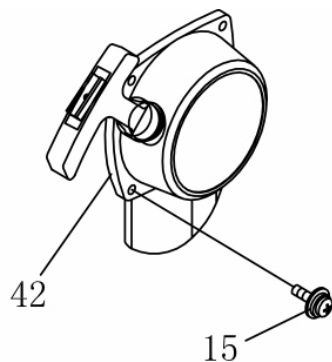

Motor - Retrátil

Ref.	Cód	Descrição	Qtd Prod
15	7179	PARAF M4X0.7X16MM- ZN BR	4
42	14121	RETRATIL	1