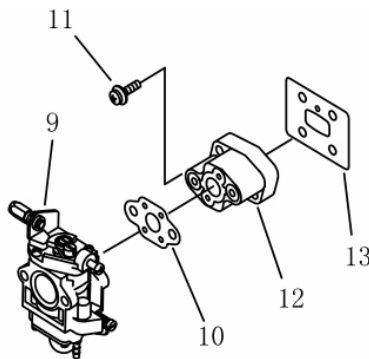

# MULTIFUNCIONAL BFG26SB 2T

50166

Tipo	Gasolina 2T, Refrigerado a Ar
Potência Máxima (Cv)(KW/Rpm)	1,0 (0,7/7500)
Cilindrada (cm <sup>3</sup> )	26
Diâmetro Cilindro x Curso Pistão (mm)	34 x 28
Tanque de Combustível (L)	0,7 / Gasolina + Óleo 2T
Mistura Combustível (Gasolina: óleo 2T)	25:1 (40ml/Litro)
Pressão Sonora (dBA)	101,0
Sistema de Alimentação (Tipo)	Carburador (Diafragma)
Sistema de Ignição	Eletrônica (CDI)
Sistema de Partida	Manual
Filtro de Ar (Tipo)	Espuma
Transmissão	Embreagem Centrífuga (Eixo Rígido)
Eixo - Diâmetro(mm) X N°Estrias	Ø7 x 7 Estrias
Tubo - Diâmetro x Comprimento (mm)	Ø24 x 1500
Roçadeira-Elementos de Corte	Lâmina 3 Pontas/Bobina(Nylon)
Aparador-Compr.(pol)/N°Dentes	17"/28
Podador-Compr./Passo e Calibre(pol)	10"/ 3/8"LP (.050")
Empunhadura (Tipo)	Alça
Dimensões CxLxA (mm)	1080x260x270
Peso Bruto (kg)	13,4
Peso Líquido (kg)	11,4 (sem Acessórios)

Empunhadura

Ref.	Cód	Descrição	Qtd Prod
18	7220	EMPUNHADURA CIRCULAR	1
19	7158	PARAF M5X0.8X35MM- ZN BR	4
22	7222	MANOPLA ACEL.COMPLETA	1
23	5020	PARAF M5X0.8X14MM- ZN PR	1
25	7087	FIXADOR DA PLACA	3
27	7225	PROTECTOR MANOPLA-	1
28	7226	FIXADOR DA MANOPLA INF.	1
29	4829	PARAF M5X0.8X20MM- ZN BR	1
30	7227	CHAVE DE PARADA	1
31	7229	LIMITADOR DA MOLA	1
32	7230	MOLA DE TRAVAMENTO A	1
33	7231	MOLA DO TRAVAMENTO B	1
34	7232	TRAVA DO ACELERADOR	1
35	7233	MOLA DO ACELERADOR	1
36	7234	ACELERADOR	1
37	7235	CABO DO ACELERADOR	1
38	4895	PARAF M5X0.8X30MM- ZN BR	1
40	5187	PORCA M6 - SX FL BR	2
41	7237	TUBO CABO/FIACAO 165MM	1

Motor - Carburador

Ref.	Cód	Descrição	Qtd Prod
9	14101	CARBURADOR	1
10	14102	JUNTA DO CARBURADOR	1
11	5675	PARAF BASE DO ACELERADOR	2
12	14103	COLETOR DE ADMISSAO	1
13	14104	JUNTA DO COLETOR	1

Motor - Carcaça Frontal