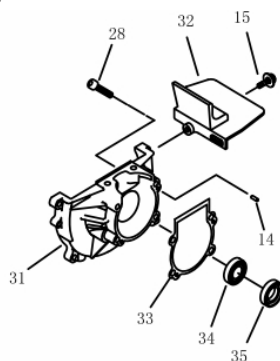

# MULTIFUNCIONAL BFG26SB 2T

50166

Tipo	Gasolina 2T, Refrigerado a Ar
Potência Máxima (Cv)(KW/Rpm)	1,0 (0,7/7500)
Cilindrada (cm <sup>3</sup> )	26
Diâmetro Cilindro x Curso Pistão (mm)	34 x 28
Tanque de Combustível (L)	0,7 / Gasolina + Óleo 2T
Mistura Combustível (Gasolina: óleo 2T)	25:1 (40ml/Litro)
Pressão Sonora (dBA)	101,0
Sistema de Alimentação (Tipo)	Carburador (Diafragma)
Sistema de Ignição	Eletrônica (CDI)
Sistema de Partida	Manual
Filtro de Ar (Tipo)	Espuma
Transmissão	Embreagem Centrífuga (Eixo Rígido)
Eixo - Diâmetro(mm) X N°Estrias	Ø7 x 7 Estrias
Tubo - Diâmetro x Comprimento (mm)	Ø24 x 1500
Roçadeira-Elementos de Corte	Lâmina 3 Pontas/Bobina(Nylon)
Aparador-Compr.(pol)/N°Dentes	17"/28
Podador-Compr./Passo e Calibre(pol)	10"/ 3/8"LP (.050")
Empunhadura (Tipo)	Alça
Dimensões CxLxA (mm)	1080x260x270
Peso Bruto (kg)	13,4
Peso Líquido (kg)	11,4 (sem Acessórios)

Empunhadura

Ref.	Cód	Descrição	Qtd Prod
18	7220	EMPUNHADURA CIRCULAR	1
19	7158	PARAF M5X0.8X35MM- ZN BR	4
22	7222	MANOPLA ACEL.COMPLETA	1
23	5020	PARAF M5X0.8X14MM- ZN PR	1
25	7087	FIXADOR DA PLACA	3
27	7225	PROTECTOR MANOPLA-	1
28	7226	FIXADOR DA MANOPLA INF.	1
29	4829	PARAF M5X0.8X20MM- ZN BR	1
30	7227	CHAVE DE PARADA	1
31	7229	LIMITADOR DA MOLA	1
32	7230	MOLA DE TRAVAMENTO A	1
33	7231	MOLA DO TRAVAMENTO B	1
34	7232	TRAVA DO ACELERADOR	1
35	7233	MOLA DO ACELERADOR	1
36	7234	ACELERADOR	1
37	7235	CABO DO ACELERADOR	1
38	4895	PARAF M5X0.8X30MM- ZN BR	1
40	5187	PORCA M6 - SX FL BR	2
41	7237	TUBO CABO/FIACAO 165MM	1

Motor - Carburador

Ref.	Cód	Descrição	Qtd Prod
9	14101	CARBURADOR	1
10	14102	JUNTA DO CARBURADOR	1
11	5675	PARAF BASE DO ACELERADOR	2
12	14103	COLETOR DE ADMISSAO	1
13	14104	JUNTA DO COLETOR	1

Motor - Carcaça Frontal

Ref.	Cód	Descrição	Qtd Prod
14	5032	PINO GUIA CARCACA	2
15	7179	PARAF M4X0.7X16MM- ZN BR	7
28	4987	CHAVE LIGA/DESL.C/CHICOTE	1
31	14115	CARCACA FRONTAL	1
32	14116	CHAPA DEFLETORA CARCACA	1
33	14117	JUNTA DA CARCACA	1
34	4938	RETENTOR 12X22X7	1
35	5012	ROL 6001/P5	1