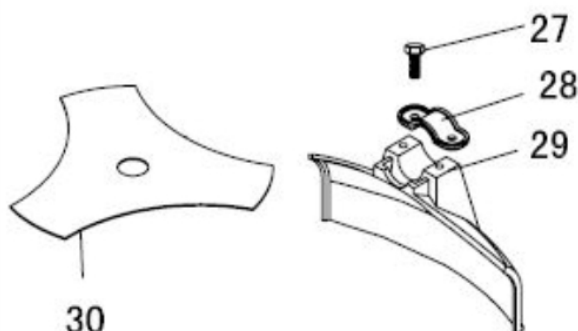

Roçadeira - Protetor - Lâmina

Ref.	Cód	Descrição	Qtd Prod
27	506	PARAF M6X1X20MM- ZN BR	2
28	14151	FIXADOR DO PROTETOR	1
29	14152	PROTETOR	1
30	7343	LAMINA 3 DENTES 1.4X230	1
	14207	FIX. DO PROTETOR (TIPO 1) -	1