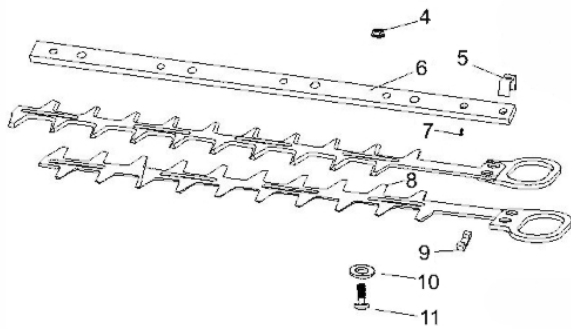

Podador - Lâmina

Ref.	Cód	Descrição	Qtd	Prod
4	5187	PORCA M6 - SX FL BR	4	
5	14156	GUIA DO SUPORTE DA BARRA	1	
6	14157	BARRA DE REFORCO	1	
7	5021	PARAF M5X0.8X18MM- ZN PR	2	
8	14158	LAMINA DO PODADOR	1	
9	14159	GUIA SUPORTE DA BARRA INF	1	
10	7301	ARRUELA DA LAMINA	4	
11	7302	PARAF DA LAMINA	4