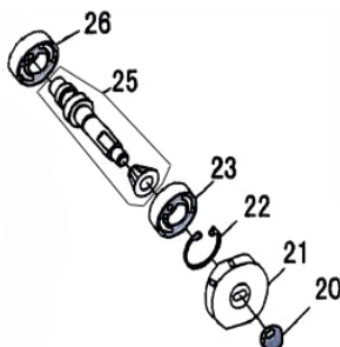

Ref.	Cód	Descrição	Qtd Prod
7	14180	PINO DE COBRE	1
10	7351	PARAF AJUSTE DA CORRENTE	1
11	7352	ANEL O-RING PARAF AJUSTE	1
12	7309	ANEL ELASTICO 6MM	1
13	14183	CAIXA DE ENGRENAGENS	1
14	3441	PARAF M5X0.8X40MM- ZN PR	1
15	5018	PORCA QUADRADA M5	1
16	7354	PRIS PROTECAO	1
17	7355	PROTECAO DO TENSIONADOR	1
18	7356	PARAF M6X1X8MM- ZN AM	1
19	4883	PINO 1X8MM	1
29	4897	PARAF M5X0.8X25MM- ZN BR	1
30	5525	PARAF M5X0.8X10MM- ZN AM	1
31	7365	JUNTA VALVULA TAMPA	1
34	4832	ARRUELA M5 DO ROTOR	2
43	5137	PARAF M6X1X8MM- ZN PR	1
44	5166	ARRUELA M6 CARENAGEM	1
55	7378	ARRUELA PLANA	1

Motosserra - Corrente/Sabre

Ref.	Cód	Descrição	Qtd Prod
5	14178	PROTECTOR CORRENTE	1
8	14181	CORRENTE	1
9	14182	SABRE	1

Motosserra - Eixo Cardã

Ref.	Cód	Descrição	Qtd Prod
40	14149	EIXO CARDA	1
41	14191	TUBO DO EIXO CARDA	1
42	14168	ACOPLAMENTO B	1

Motosserra - Eixo de Saída

Ref.	Cód	Descrição	Qtd Prod
20	7357	PORCA TRAVA M6	1
21	14184	COROA EIXO	1
22	5063	ANEL ELASTICO 28	1
23	14185	ROLAMENTO 1 EIXO DE SAIDA	1
24	14186	ENGRENAGEM EIXO DE SAIDA	1
25	14187	EIXO DE SAIDA	1
26	14188	ROLAMENTO 2 EIXO DE SAIDA	1