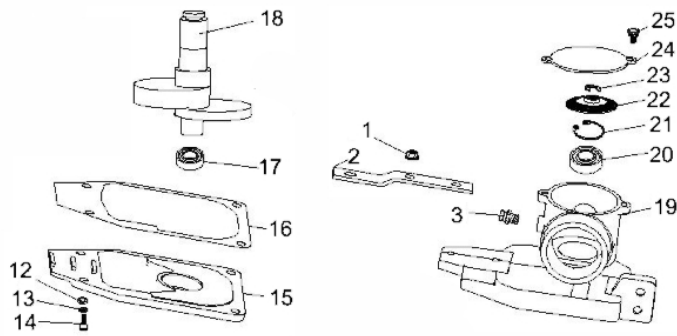

Motosserra - Tampa Caixa Engrenagens

Ref.	Cód	Descrição	Qtd Prod
1	7189	PARAF M4X0.7X12MM- ZN BR	4
2	14176	TAMPA CAIXA DE ENGREAG.	1
3	14177	JUNTA TAMPA CAIXA DE ENGR	1
6	14179	BOMBA DE OLEO	1
11	7352	ANEL O-RING PARAF AJUSTE	2
45	7370	PINO TRAVA	1

Motosserra - Tampa do Sabre

Ref.	Cód	Descrição	Qtd Prod
27	7363	PORCA TRAVA M8	1
28	14189	TAMPA DO SABRE	1

Podador - Caixa de Engrenagens

Ref.	Cód	Descrição	Qtd	Prod
1	7087	FIXADOR DA PLACA	2	
2	14154	PLACA DA BARRA DE	1	
3	14155	TAMPAO CAIXA DE	3	
12	5030	ARRUELA LISA M4	4	
13	5083	ARRUELA DE PRESSAO M4	4	
14	5530	PARAF M4X0.7X12MM- ZN AM	4	
15	14160	TAMPA CAIXA DE ENGRENAG.	1	
16	14161	JUNTA TAMPA CAIXA DE ENGR	1	
17	7305	ROL 608-2RS/P5	1	
18	14162	EXCENTRICO	1	
19	14163	CAIXA DE ENGRENAGEM	1	
20	7198	ROL 6000 2RS/P5	1	
21	3864	ANEL ELASTICO 26MM	1	
22	7308	ENGRENAGEM LARGA	1	
23	7309	ANEL ELASTICO 6MM	1	
24	14164	JUNTA CAIXA DE	1	
25	5062	PARAF M4X0.7X10MM- ZN PR	2	