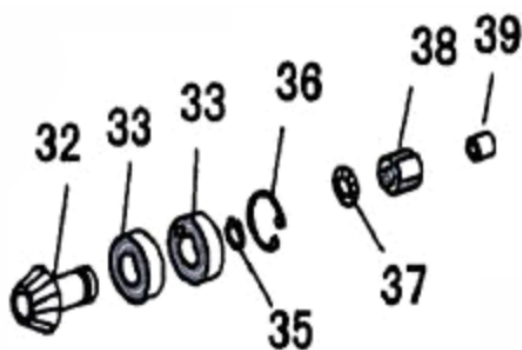

Motosserra - Pinhão

Ref.	Cód	Descrição	Qtd Prod
32	14190	PINHAO CAIXA ENGREAGENS	1
33	7367	ROL 609Z	2
35	7368	ANEL O-RING 9MM	1
36	3864	ANEL ELASTICO 26MM	1
37	7286	ARRUELA ENCOSTO BUCHA	1
38	7288	BUCHA DE BORRACHA	3
39	7287	BUCHA DO EIXO	3