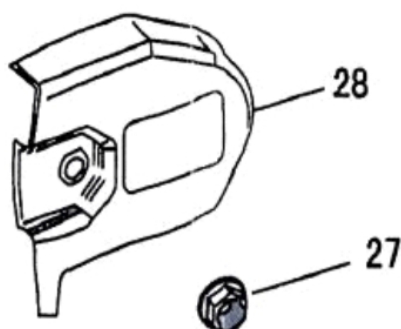

Motosserra - Tampa do Sabre