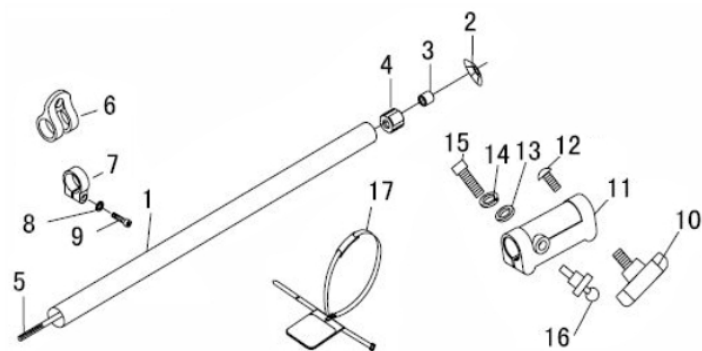

Tubo

Ref.	Cód	Descrição	Qtd Prod
1	7285	TUBO DO EIXO CARDA	1
2	7286	ARRUELA ENCOSTO BUCHA	1
3	7287	BUCHA DO EIXO	3
4	7288	BUCHA DE BORRACHA	3
5	7289	EIXO CARDA 785MM	1
6	7214	SUPORE DO CINTO	1
7	7215	TRAVA DO SUPORTE	1
8	4832	ARRUELA M5 DO ROTOR	1
9	4789	PARAF M5X0.8X20MM- ZN PR	1
10	7290	PORCA BORBOLETA, TUBO	1
11	7291	CONECTOR DOS TUBOS	1
12	7292	PARAF M5X0.8X12MM- ZN BR	1
13	416	ARRUELA LISA M6 - ZN AM/D	1
14	3823	ARRUELA DE PRESSAO M6	1
15	7293	PARAF M6X1X35MM- ZN BR	1
16	7294	PLUGUE TRAVA	1
17	7295	CINTO DE SEGURANCA	1