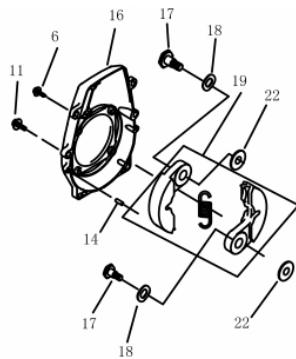

Motor - Carenagem - Embreagem

Ref.	Cód	Descrição	Qtd Prod
6	5069	PARAF ST4.2X16MM	2
11	5675	PARAF BASE DO ACELERADOR	4
14	5032	PINO GUIA CARCACA	2
16	14105	CARENAGEM DO MOTOR	1
17	14106	PARAFUSO DA EMBREAGEM	2
18	14107	ARRUELA DA EMBREAGEM	2
19	14108	EMBREAGEM	1
22	14111	ARRUELA LISA M6X15X1MM	2