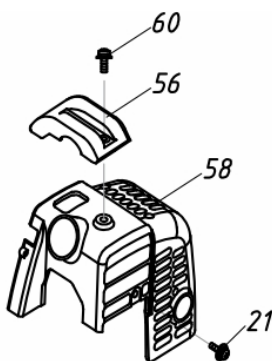

PODADOR CERCA VIVA BF260D

60154

Tipo	Gasolina 2T, Refrigerado a Ar
Potência Máxima (Cv)(KW/Rpm)	1,0 (0,7/7500)
Cilindrada (cm³)	26
Diâmetro Cilindro x Curso Pistão (mm)	34 x 28
Tanque de Combustível (L)	0,7 / Gasolina + Óleo 2T
Mistura Combustível (Gasolina: óleo 2T)	25:1 (40ml/Litro)
Pressão Sonora (dBA)	101,0
Sistema de Alimentação (Tipo)	Carburador (Diafragma)
Sistema de Ignição	Eletrônica (CDI)
Sistema de Partida	Manual
Filtro de Ar (Tipo)	Espuma
Transmissão	Embreagem Centrífuga
Lâmina - Comprimento(pol)/NºDentes	24"/34
Redução	5:1
Dimensões CxLxA (mm)	1070x240x224
Peso Bruto (kg)	6,8
Peso Líquido (kg)	6,0

Carburador

Ref.	Cód	Descrição	Qtd Prod
3	14319	CARBURADOR	1
12	4932	PARAF M5X0.8X20MM- ZN BR	2
13	14326	JUNTA COLETOR ADMISSAO	1
14	14327	COLETOR DE ADMISSAO	1
15	14328	JUNTA DO CARBURADOR	1

Carcaça Traseira

Ref.	Cód	Descrição	Qtd Prod
23	5038	PARAF DA EMBREAGEM	2
24	5037	ARRUELA ONDULADA	2
25	14332	EMBREAGEM	1
26	14333	BASE DA EMBREAGEM	1
27	14334	ARRUELA ENCOSTO	2
30	14336	CARCACA TRASEIRA	1

Carcaça Traseira

Ref.	Cód	Descrição	Qtd Prod
20	14331	DEFLETOR DA CARCACA	1
28	7089	PARAFUSO EMBREAGEM	4
29	14335	CARCACA DIANTEIRA	1
31	14337	JUNTA DA CARCACA	1
55	7179	PARAF M4X0.7X16MM- ZN BR	1

Carenagem

Ref.	Cód	Descrição	Qtd Prod
21	7189	PARAF M4X0.7X12MM- ZN BR	1
56	14349	CARENAGEM DA VELA	1
58	14351	CARENAGEM DO CILINDRO	1
60	4857	PARAF ST M4.2X12MM	1