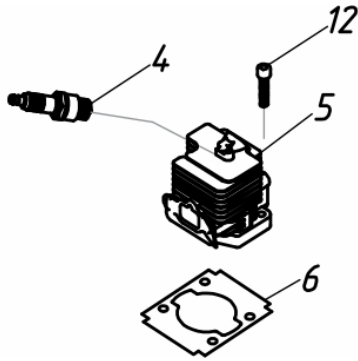

Ref.	Cód	Descrição	Qtd Prod
23	5038	PARAF DA EMBREAGEM	2
24	5037	ARRUELA ONDULADA	2
25	14332	EMBREAGEM	1
26	14333	BASE DA EMBREAGEM	1
27	14334	ARRUELA ENCOSTO	2
30	14336	CARCACA TRASEIRA	1

Carcaça Traseira

Ref.	Cód	Descrição	Qtd Prod
20	14331	DEFLETOR DA CARCACA	1
28	7089	PARAFUSO EMBREAGEM	4
29	14335	CARCACA DIANTEIRA	1
31	14337	JUNTA DA CARCACA	1
55	7179	PARAF M4X0.7X16MM- ZN BR	1

Carenagem

Ref.	Cód	Descrição	Qtd Prod
21	7189	PARAF M4X0.7X12MM- ZN BR	1
56	14349	CARENAGEM DA VELA	1
58	14351	CARENAGEM DO CILINDRO	1
60	4857	PARAF ST M4.2X12MM	1

Cilindro

Ref.	Cód	Descrição	Qtd Prod
4	14320	VELA IGNICAO	1
5	14321	CILINDRO	1
6	14322	JUNTA DO CILINDRO	1
12	4932	PARAF M5X0.8X20MM- ZN BR	4

Escape

Ref.	Cód	Descrição	Qtd Prod
17	14329	ESCAPE	1
18	5023	PARAF M5X0.8X50MM- ZN BR	1
19	14330	JUNTA DO ESCAPE	1