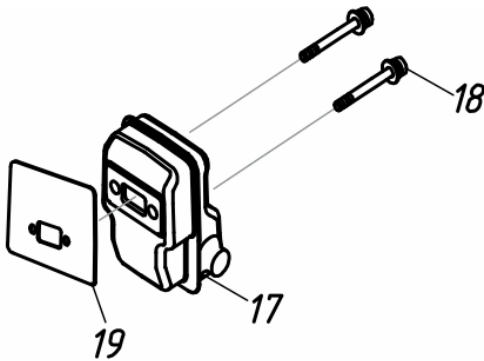

Ref.	Cód	Descrição	Qtd Prod
20	14331	DEFLETOR DA CARCACA	1
28	7089	PARAFUSO EMBREAGEM	4
29	14335	CARCACA DIANTEIRA	1
31	14337	JUNTA DA CARCACA	1
55	7179	PARAF M4X0.7X16MM- ZN BR	1

Carenagem

Ref.	Cód	Descrição	Qtd Prod
21	7189	PARAF M4X0.7X12MM- ZN BR	1
56	14349	CARENAGEM DA VELA	1
58	14351	CARENAGEM DO CILINDRO	1
60	4857	PARAF ST M4.2X12MM	1

Cilindro

Ref.	Cód	Descrição	Qtd Prod
4	14320	VELA IGNICAO	1
5	14321	CILINDRO	1
6	14322	JUNTA DO CILINDRO	1
12	4932	PARAF M5X0.8X20MM- ZN BR	4

Escape

Ref.	Cód	Descrição	Qtd Prod
17	14329	ESCAPE	1
18	5023	PARAF M5X0.8X50MM- ZN BR	1
19	14330	JUNTA DO ESCAPE	1