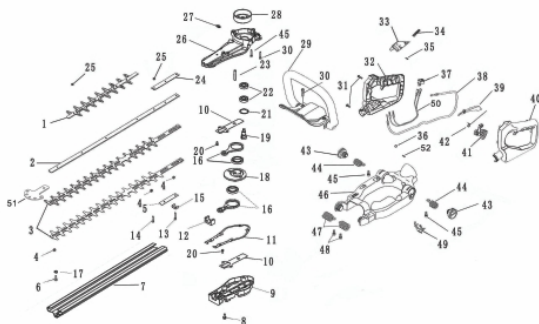

Ref.	Cód	Descrição	Qtd Prod
23	5038	PARAF DA EMBREAGEM	2
24	5037	ARRUELA ONDULADA	2
25	14332	EMBREAGEM	1
26	14333	BASE DA EMBREAGEM	1
27	14334	ARRUELA ENCOSTO	2
30	14336	CARCACA TRASEIRA	1

Carcaça Traseira

Ref.	Cód	Descrição	Qtd Prod
20	14331	DEFLETOR DA CARCACA	1
28	7089	PARAFUSO EMBREAGEM	4
29	14335	CARCACA DIANTEIRA	1
31	14337	JUNTA DA CARCACA	1
55	7179	PARAF M4X0.7X16MM- ZN BR	1

Carenagem

Ref.	Cód	Descrição	Qtd Prod
21	7189	PARAF M4X0.7X12MM- ZN BR	1
56	14349	CARENAGEM DA VELA	1
58	14351	CARENAGEM DO CILINDRO	1
60	4857	PARAF ST M4.2X12MM	1

Cilindro

Ref.	Cód	Descrição	Qtd Prod
4	14320	VELA IGNICAO	1
5	14321	CILINDRO	1
6	14322	JUNTA DO CILINDRO	1
12	4932	PARAF M5X0.8X20MM- ZN BR	4

Escape

Ref.	Cód	Descrição	Qtd Prod
17	14329	ESCAPE	1
18	5023	PARAF M5X0.8X50MM- ZN BR	1
19	14330	JUNTA DO ESCAPE	1

Podador

Ref.	Cód	Descrição	Qtd Prod
1	14355	PROTECTOR DA LAMINA	1
2	14356	BARRA DE REFORCO	1
3	14357	LAMINA	1
4	14358	ESPACADOR DA LAMINA	7
5	14359	BARRA REFORCO INFERIOR	1
6	1110	PARAF M5X0.8X18MM- ZN BR	4
7	14360	CAPA DA LAMINA	1
8	5057	PARAF M5X0.8X16MM- ZN PR	6
9	14361	TAMPA CAIXA DE	1
10	14362	SUORTE BRACO	2
11	14363	JUNTA CAIXA ENGRENAGEM	1
12	14364	BORRACHA GUARDA PO	1
13	4897	PARAF M5X0.8X25MM- ZN BR	2
14	4829	PARAF M5X0.8X20MM- ZN BR	1
15	14365	GUIA BARRA REFORCO INF.	1
16	14366	BRACO DE TRANSMISSAO	2
17	5060	ROL 6805-2RS CX ENGREN.	5