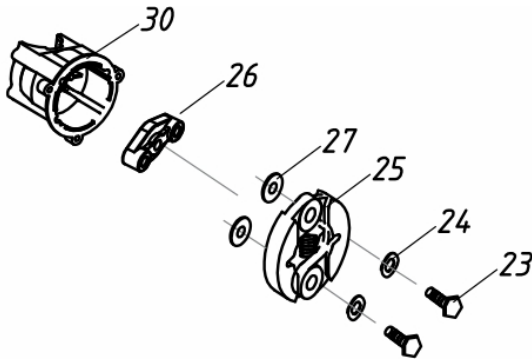

PODADOR CERCA VIVA BF260D

60154

Tipo	Gasolina 2T, Refrigerado a Ar
Potência Máxima (Cv)(KW/Rpm)	1,0 (0,7/7500)
Cilindrada (cm³)	26
Diâmetro Cilindro x Curso Pistão (mm)	34 x 28
Tanque de Combustível (L)	0,7 / Gasolina + Óleo 2T
Mistura Combustível (Gasolina: óleo 2T)	25:1 (40ml/Litro)
Pressão Sonora (dBA)	101,0
Sistema de Alimentação (Tipo)	Carburador (Diafragma)
Sistema de Ignição	Eletrônica (CDI)
Sistema de Partida	Manual
Filtro de Ar (Tipo)	Espuma
Transmissão	Embreagem Centrífuga
Lâmina - Comprimento(pol)/NºDentes	24"/34
Redução	5:1
Dimensões CxLxA (mm)	1070x240x224
Peso Bruto (kg)	6,8
Peso Líquido (kg)	6,0

Carburador

Ref.	Cód	Descrição	Qtd Prod
3	14319	CARBURADOR	1
12	4932	PARAF M5X0.8X20MM- ZN BR	2
13	14326	JUNTA COLETOR ADMISSAO	1
14	14327	COLETOR DE ADMISSAO	1
15	14328	JUNTA DO CARBURADOR	1

Carcaça Traseira

Ref.	Cód	Descrição	Qtd Prod
23	5038	PARAF DA EMBREAGEM	2
24	5037	ARRUELA ONDULADA	2
25	14332	EMBREAGEM	1
26	14333	BASE DA EMBREAGEM	1
27	14334	ARRUELA ENCOSTO	2
30	14336	CARCACA TRASEIRA	1

Carcaça Traseira

Ref.	Cód	Descrição	Qtd Prod
20	14331	DEFLETOR DA CARCACA	1
28	7089	PARAFUSO EMBREAGEM	4
29	14335	CARCACA DIANTEIRA	1
31	14337	JUNTA DA CARCACA	1
55	7179	PARAF M4X0.7X16MM- ZN BR	1

Carenagem

Ref.	Cód	Descrição	Qtd Prod
21	7189	PARAF M4X0.7X12MM- ZN BR	1
56	14349	CARENAGEM DA VELA	1
58	14351	CARENAGEM DO CILINDRO	1
60	4857	PARAF ST M4.2X12MM	1