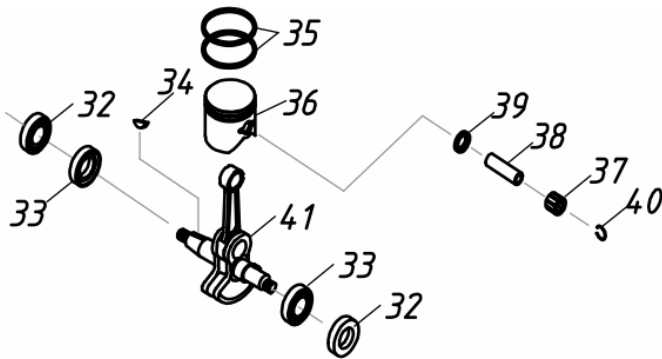

Ref.	Cód	Descrição	Qtd Prod
18	14367	EXCENTRICO	1
19	14368	EXCENTRICO	1
20	5062	PARAF M4X0.7X10MM- ZN PR	4
21	5063	ANEL ELASTICO 28	1
22	5064	ROL 6001-2RS CAIXA ENGR	2
23	5065	PINO DO EXCENTRICO	1
24	14369	PLACA BARRA REFORCO	1
25	7233	MOLA DO ACELERADOR	5
26	14370	CAIXA DE ENGRENAGEM	1
27	14371	TAMPAO CAIXA ENGRENAGEM	1
28	14372	TAMBOR DA EMBREAGEM	1
29	14373	PROTETOR	1
30	5068	PARAF M5X25MM DO	3
31	5069	PARAF ST4.2X16MM	5
32	14374	EMPUNHADURA	1
33	14375	SUORTE DO GATILHO	1
34	14376	MOLA TRAVA DO GATILHO	1
35	5047	PARAF ST3X8MM	2
36	5071	ARRUELA M3	1
37	14377	INTERRUPTOR	1
38	14378	CABO ACELERADOR	1
39	14379	TRAVA DO GATILHO	1
40	14380	TAMPA DA EMPUNHADURA	1
41	14381	ACELERADOR	1
42	14382	MOLA DO ACELERADOR	1
43	14383	TAMPA DA MOLA	2
44	14384	MOLA DO COXIM	2
45	4932	PARAF M5X0.8X20MM- ZN BR	6
46	14385	QUADRO	1
47	14386	MOLA DO QUADRO	2
48	5079	PARAF M5X0.8X16MM- ZN PR	2
49	14387	ALCA DO FREIO	1
51	14388	PROTETOR DA PONTA	1

Retrátil

Ref.	Cód	Descrição	Qtd Prod
42	14345	CUBO DA PARTIDA	1
43	14346	RETRATIL COMPLETO	1
55	7179	PARAF M4X0.7X16MM- ZN BR	4

Tanque de Combustível

Ref.	Cód	Descrição	Qtd Prod
12	4932	PARAF M5X0.8X20MM- ZN BR	2
48	13787	TAMPA DO TANQUE	1
49	14348	TANQUE DE COMBUSTIVEL	1
50	5055	ARRUELA LISA M5	1
51	5020	PARAF M5X0.8X14MM- ZN PR	1
53	13778	FILTRO DE COMBUSTIVEL	1
54	4927	CONECTOR MANG.	1
61	4926	MANGUEIRA COMB.PT 2.4X4.5	1
62	4928	MANGUEIRA COMBUST.	1

Virabrequim - Pistão

Ref.	Cód	Descrição	Qtd Prod
32	4938	RETENTOR 12X22X7	2
33	5012	ROL 6001/P5	2
34	5011	CHAVETA EIXO VIRABREQ.	1
35	14338	JOGO DE ANEIS DO PISTAO	2
36	14339	PISTAO	1
37	14340	ROLAMENTO AGULHAS BIELA	1
38	14341	PINO DO PISTAO	1
39	14342	ARRUELA ENCOSTO	2
40	14343	ANEL TRAVA PINO DO PISTAO	1
41	14344	EIXO VIRABREQUIM	1