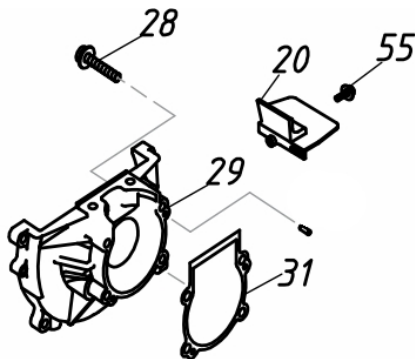

PODADOR CERCA VIVA BF260D

60154

Tipo	Gasolina 2T, Refrigerado a Ar
Potência Máxima (Cv)(KW/Rpm)	1,0 (0,7/7500)
Cilindrada (cm³)	26
Diâmetro Cilindro x Curso Pistão (mm)	34 x 28
Tanque de Combustível (L)	0,7 / Gasolina + Óleo 2T
Mistura Combustível (Gasolina: óleo 2T)	25:1 (40ml/Litro)
Pressão Sonora (dBA)	101,0
Sistema de Alimentação (Tipo)	Carburador (Diafragma)
Sistema de Ignição	Eletrônica (CDI)
Sistema de Partida	Manual
Filtro de Ar (Tipo)	Espuma
Transmissão	Embreagem Centrífuga
Lâmina - Comprimento(pol)/NºDentes	24"/34
Redução	5:1
Dimensões CxLxA (mm)	1070x240x224
Peso Bruto (kg)	6,8
Peso Líquido (kg)	6,0

Carburador

Ref.	Cód	Descrição	Qtd Prod
3	14319	CARBURADOR	1
12	4932	PARAF M5X0.8X20MM- ZN BR	2
13	14326	JUNTA COLETOR ADMISSAO	1
14	14327	COLETOR DE ADMISSAO	1
15	14328	JUNTA DO CARBURADOR	1

Carcaça Traseira

Ref.	Cód	Descrição	Qtd Prod
23	5038	PARAF DA EMBREAGEM	2
24	5037	ARRUELA ONDULADA	2
25	14332	EMBREAGEM	1
26	14333	BASE DA EMBREAGEM	1
27	14334	ARRUELA ENCOSTO	2
30	14336	CARCACA TRASEIRA	1

Carcaça Traseira

Ref.	Cód	Descrição	Qtd Prod
20	14331	DEFLETOR DA CARCACA	1
28	7089	PARAFUSO EMBREAGEM	4
29	14335	CARCACA DIANTEIRA	1
31	14337	JUNTA DA CARCACA	1
55	7179	PARAF M4X0.7X16MM- ZN BR	1

Carenagem

Ref.	Cód	Descrição	Qtd Prod
21	7189	PARAF M4X0.7X12MM- ZN BR	1
56	14349	CARENAGEM DA VELA	1
58	14351	CARENAGEM DO CILINDRO	1
60	4857	PARAF ST M4.2X12MM	1