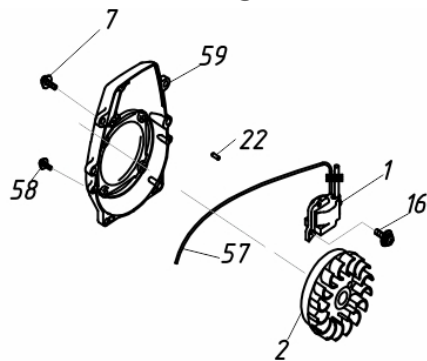

Volante - Bobina - Carenagem

Ref.	Cód	Descrição	Qtd Prod
1	14317	BOBINA DE IGNICAO	1
2	14318	VOLANTE MAGNETICO	1
7	5069	PARAF ST4.2X16MM	2
16	5026	PARAF M4X0.7X20MM- ZN PR	2
22	5032	PINO GUIA CARCACA	2
57	14350	CABO DA BOBINA	1
59	14352	CARENAGEM DA CARCACA	1