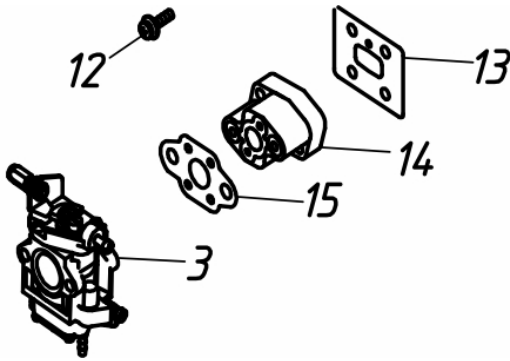

PODADOR CERCA VIVA BF260D

60154

Tipo	Gasolina 2T, Refrigerado a Ar
Potência Máxima (Cv)(KW/Rpm)	1,0 (0,7/7500)
Cilindrada (cm³)	26
Diâmetro Cilindro x Curso Pistão (mm)	34 x 28
Tanque de Combustível (L)	0,7 / Gasolina + Óleo 2T
Mistura Combustível (Gasolina: óleo 2T)	25:1 (40ml/Litro)
Pressão Sonora (dBA)	101,0
Sistema de Alimentação (Tipo)	Carburador (Diafragma)
Sistema de Ignição	Eletrônica (CDI)
Sistema de Partida	Manual
Filtro de Ar (Tipo)	Espuma
Transmissão	Embreagem Centrífuga
Lâmina - Comprimento(pol)/NºDentes	24"/34
Redução	5:1
Dimensões CxLxA (mm)	1070x240x224
Peso Bruto (kg)	6,8
Peso Líquido (kg)	6,0

Carburador

Ref.	Cód	Descrição	Qtd Prod
3	14319	CARBURADOR	1
12	4932	PARAF M5X0.8X20MM- ZN BR	2
13	14326	JUNTA COLETOR ADMISSAO	1
14	14327	COLETOR DE ADMISSAO	1
15	14328	JUNTA DO CARBURADOR	1

Carcaça Traseira

Ref.	Cód	Descrição	Qtd Prod
23	5038	PARAF DA EMBREAGEM	2
24	5037	ARRUELA ONDULADA	2
25	14332	EMBREAGEM	1
26	14333	BASE DA EMBREAGEM	1
27	14334	ARRUELA ENCOSTO	2
30	14336	CARCACA TRASEIRA	1

Carcaça Traseira

Ref.	Cód	Descrição	Qtd Prod
20	14331	DEFLETOR DA CARCACA	1
28	7089	PARAFUSO EMBREAGEM	4
29	14335	CARCACA DIANTEIRA	1
31	14337	JUNTA DA CARCACA	1
55	7179	PARAF M4X0.7X16MM- ZN BR	1

Carenagem

Ref.	Cód	Descrição	Qtd Prod
21	7189	PARAF M4X0.7X12MM- ZN BR	1
56	14349	CARENAGEM DA VELA	1
58	14351	CARENAGEM DO CILINDRO	1
60	4857	PARAF ST M4.2X12MM	1