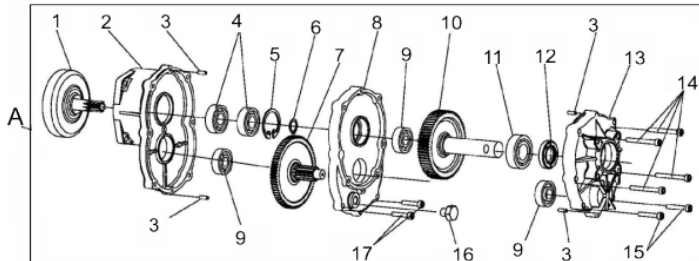

Caixa de Engrenagem

Ref.	Cód	Descrição	Qtd Prod
A	4884	CAIXA DE ENGRENAGEM	1
	4950	EMBREAGEM	1
1	4885	CAPA DA EMBREAGEM	1
2	4886	CARCACA CAIXA ENGRE. TOPO	1
3	4755	PINO B4X10MM	4
4	4887	ROL 6202-2RS/P5	2
5	3595	ANEL ELASTICO 35	1
6	3820	ANEL ELASTICO 15	1
7	4888	ENGRENAGEM PRIMARIA	1
8	4889	CARCACA CX ENGR. INTERME.	1
9	4890	ROL 6201/P5	3
10	4891	ENGR SECUNDARIA	1
11	4892	ROL 6004 BFG 520 2T	1
12	1082	RETENTOR 20X32X7MM	1
13	4893	CARCACA CX ENGR. INFERIOR	1
14	4894	PARAF M5X0.8X45MM- ZN BR	4
15	4895	PARAF M5X0.8X30MM- ZN BR	2
16	4896	BUJAO INTERMEDIARIO	1
17	4897	PARAF M5X0.8X25MM- ZN BR	4