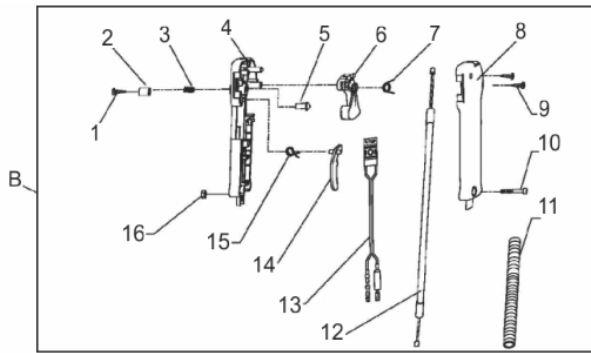

PERF.SOLO C/BRC BFG520D

60251

Tipo de Comando	Duplo
Marcha Lenta (rpm)	2800+-1500
Abertura Embreagem (rpm)	3900+-200
Capacidade Tanque Combustível (ml)	1000
Dimensões CxLxA (mm)	720x430x350
Comprimento da Broca	1,00m
Peso (kg)	11

Brocas Lâminas

Ref.	Cód	Descrição	Qtd Prod
	7559	PARAF LAMINA M6X20MM	4
1	5879	ALONGADOR 30CM	1
2	4742	BROCA 80MM	1
3	4743	BROCA 100MM	1
4	4744	BROCA 15CM/1M	1
5	4745	BROCA 20CM/1M	1
6	4746	BROCA 250MM	1
7	4920	PINO TRAVA BROCA	1
8	4921	CONTRA PINO 1.7X32	1
	10324	ADAPTADOR P/MANDRIL 1/2"	1
	10325	ADAPTADOR P/MANDRIL 5/8"	1
	5835	LAMINA 80MM - OLD	1
	5836	LAMINA 100MM - OLD	1
	5837	LAMINA 150MM - OLD	1
	5838	LAMINA 200MM - OLD	1
	5839	LAMINA 250MM - OLD	1
	5858	LAMINA RETA 150MM	1
	5861	LAMINA RETA 200MM	1
	5864	LAMINA RETA 250MM	1
	5867	LAMINA RETA 300MM	1
	5859	LAMINA SERRILHADA 150MM	1
	5862	LAMINA SERRILHADA 200MM	1
	5865	LAMINA SERRILHADA 250MM	1
	5868	LAMINA SERRILHADA 300MM	1

Manopla de Aceleração - BFG 520D

Ref.	Cód	Descrição	Qtd Prod
B	4981	CONJ PUNHO DE CONTROLE	1
1	4982	PARAF ST2.9X10MM	1
2	4901	BOTAO TRAVA MEIA	1
3	4902	MOLA DO BOTAO TRAVA	1
4	4983	MANOPLA ACELERACAO ESQ.	1
5	4905	PINO TRAVA MANOPLA	1
6	4906	GATILHO ACELERACAO	1
7	4907	MOLA GATILHO ACELERACAO	1
8	4984	MANOPLA ACELERACAO DIR.	1
9	4985	PARAF ST2.9X18MM	2
10	4785	PARAF M5X0.8X30MM- ZN PR	1
11	4911	TUBO CABO ACEL. D8.1X11.7	1
12	4986	CABO COMPLETO	1
13	4987	CHAVE LIGA/DESL.C/CHICOTE	1
14	4913	GATILHO BLOQUEIO	1
15	4914	MOLA GATILHO BLOQUEIO	1
16	4988	PORCA M5	1