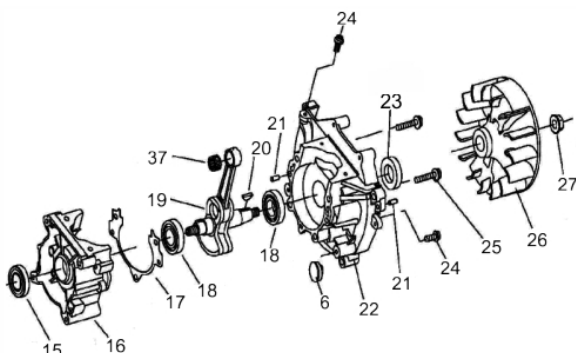

Motor - Carcaça Virabrequim Volante

Ref.	Cód	Descrição	Qtd Prod
6	4929	COXIM TANQUE COMBUSTIVEL	2
15	4938	RETENTOR 12X22X7	1
16	4939	CARCACA LADO REPRATIL	1
17	4940	JUNTA DA CARCACA	1
18	4756	ROL EIXO VIRABREQUIM	2
19	4941	EIXO VIRABREQ COMPLETO	1
20	4758	CHAVETA ATOMIZADOR	1
21	4755	PINO B4X10MM	4
22	4942	CARCACA LADO VOLANTE	1