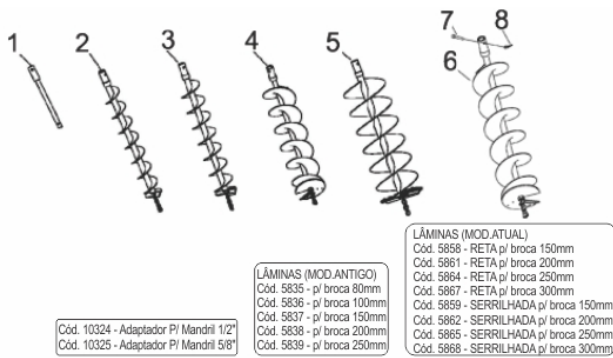

PERF.SOLO C/BRC BFG520D

60251

Tipo de Comando	Duplo
Marcha Lenta (rpm)	2800+-1500
Abertura Embreagem (rpm)	3900+-200
Capacidade Tanque Combustível (ml)	1000
Dimensões CxLxA (mm)	720x430x350
Comprimento da Broca	1,00m
Peso (kg)	11

Brocas Lâminas

Ref.	Cód	Descrição	Qtd Prod
	7559	PARAF LAMINA M6X20MM	4
1	5879	ALONGADOR 30CM	1
2	4742	BROCA 80MM	1
3	4743	BROCA 100MM	1
4	4744	BROCA 15CM/1M	1
5	4745	BROCA 20CM/1M	1
6	4746	BROCA 250MM	1
7	4920	PINO TRAVA BROCA	1
8	4921	CONTRA PINO 1.7X32	1
	10324	ADAPTADOR P/MANDRIL 1/2"	1
	10325	ADAPTADOR P/MANDRIL 5/8"	1
	5835	LAMINA 80MM - OLD	1
	5836	LAMINA 100MM - OLD	1
	5837	LAMINA 150MM - OLD	1
	5838	LAMINA 200MM - OLD	1
	5839	LAMINA 250MM - OLD	1
	5858	LAMINA RETA 150MM	1
	5861	LAMINA RETA 200MM	1
	5864	LAMINA RETA 250MM	1
	5867	LAMINA RETA 300MM	1
	5859	LAMINA SERRILHADA 150MM	1
	5862	LAMINA SERRILHADA 200MM	1
	5865	LAMINA SERRILHADA 250MM	1
	5868	LAMINA SERRILHADA 300MM	1

Manopla de Aceleração - BFG 520D

Ref.	Cód	Descrição	Qtd Prod
B	4981	CONJ PUNHO DE CONTROLE	1
1	4982	PARAF ST2.9X10MM	1
2	4901	BOTAO TRAVA MEIA	1
3	4902	MOLA DO BOTAO TRAVA	1
4	4983	MANOPLA ACELERACAO ESQ.	1
5	4905	PINO TRAVA MANOPLA	1
6	4906	GATILHO ACELERACAO	1
7	4907	MOLA GATILHO ACELERACAO	1
8	4984	MANOPLA ACELERACAO DIR.	1
9	4985	PARAF ST2.9X18MM	2
10	4785	PARAF M5X0.8X30MM- ZN PR	1
11	4911	TUBO CABO ACEL. D8.1X11.7	1
12	4986	CABO COMPLETO	1
13	4987	CHAVE LIGA/DESL.C/CHICOTE	1
14	4913	GATILHO BLOQUEIO	1
15	4914	MOLA GATILHO BLOQUEIO	1
16	4988	PORCA M5	1