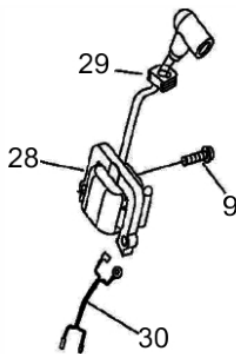

Motor - Bobina de Ignição