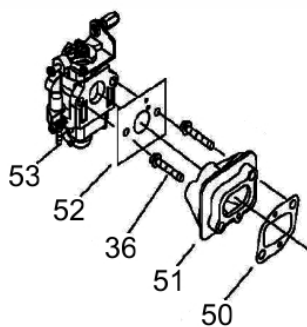

Motor - Carburador

Ref.	Cód	Descrição	Qtd Prod
6144		BULBO PRESSURIZADOR	1
36	379	PARAF M5X0.8X25MM- ZN BR	2
50	4966	JUNTA COLETOR ADMISSAO	1
51	4967	COLETOR ADMISSAO	1
52	4968	JUNTA CARBURADOR	1
53	4969	CARBURADOR	1