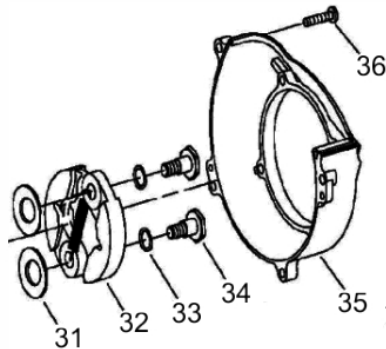

PERF.SOLO C/BRC BFG520D

60251

Tipo de Comando	Duplo
Marcha Lenta (rpm)	2800+-1500
Abertura Embreagem (rpm)	3900+-200
Capacidade Tanque Combustível (ml)	1000
Dimensões CxLxA (mm)	720x430x350
Comprimento da Broca	1,00m
Peso (kg)	11

Manopla de Aceleração - BFG 520D

Ref.	Cód	Descrição	Qtd Prod
B	4981	CONJ PUNHO DE CONTROLE	1
1	4982	PARAF ST2.9X10MM	1
2	4901	BOTAO TRAVA MEIA	1
3	4902	MOLA DO BOTAO TRAVA	1
4	4983	MANOPLA ACELERACAO ESQ.	1
5	4905	PINO TRAVA MANOPLA	1
6	4906	GATILHO ACELERACAO	1
7	4907	MOLA GATILHO ACELERACAO	1
8	4984	MANOPLA ACELERACAO DIR.	1
9	4985	PARAF ST2.9X18MM	2
10	4785	PARAF M5X0.8X30MM- ZN PR	1
11	4911	TUBO CABO ACEL. D8.1X11.7	1
12	4986	CABO COMPLETO	1
13	4987	CHAVE LIGA/DESL.C/CHICOTE	1
14	4913	GATILHO BLOQUEIO	1
15	4914	MOLA GATILHO BLOQUEIO	1
16	4988	PORCA M5	1

Motor - Carcaça Virabrequim Volante

Ref.	Cód	Descrição	Qtd Prod
6	4929	COXIM TANQUE COMBUSTIVEL	2
15	4938	RETENTOR 12X22X7	1
16	4939	CARCACA LADO REPRATIL	1
17	4940	JUNTA DA CARCACA	1
18	4756	ROL EIXO VIRABREQUIM	2
19	4941	EIXO VIRABREQ COMPLETO	1
20	4758	CHAVETA ATOMIZADOR	1
21	4755	PINO B4X10MM	4
22	4942	CARCACA LADO VOLANTE	1

Ref.	Cód	Descrição	Qtd Prod
31	4949	ARRUELA EMBREAGEM	2
32	4950	EMBREAGEM	1
33	4951	ARRUELA ONDULADA	2
34	4952	PARAF DA EMBREAGEM	2
35	4953	CARENAGEM	1
36	379	PARAF M5X0.8X25MM- ZN BR	3

Motor - Cilindro