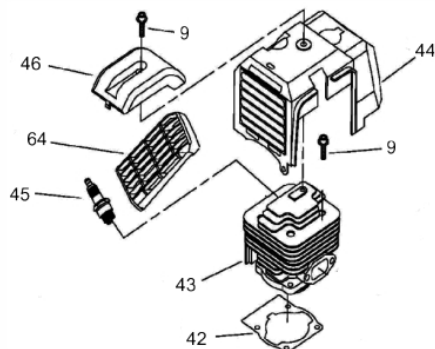

Motor - Cilindro