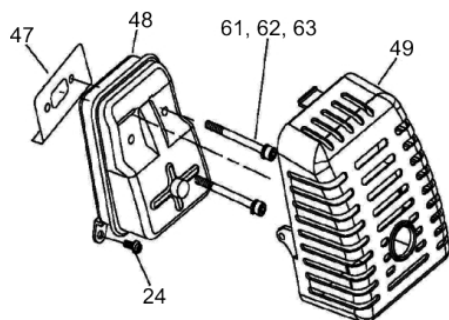

Motor - Escape