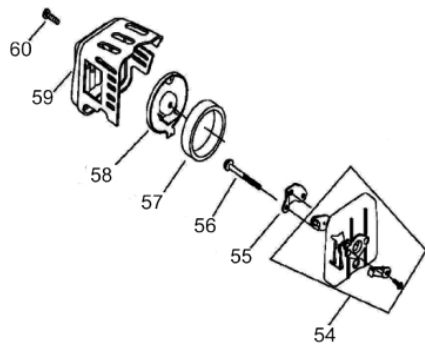

Motor - Filtro de Ar

Ref.	Cód	Descrição	Qtd Prod
54	4970	BASE FILTRO DE AR	1
55	4971	SUP. FILTRO AR	1
56	4972	PARAF M5X55MM- ZN PR	2
57	4973	ELEMENTO FILTRO AR	1
58	4974	TAMPA ELEMENTO FILTRO AR	1
59	4975	TAMPA FILTRO AR	1
60	4976	PARAF M5X0.8X16MM- ZN BR	1

Motor - Pistão