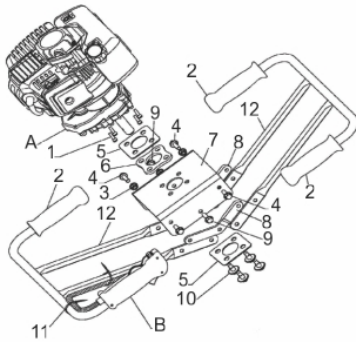

Quadro BFG 520D

<i>Ref.</i>	<i>Cód</i>	<i>Descrição</i>	<i>Qtd Prod</i>
A	4884	CAIXA DE ENGRENAGEM	1
B	4981	CONJ PUNHO DE CONTROLE	1
1	4898	PARAF M6X1X20MM- ZN BR	4
2	4899	MANOPLA AUXILIAR	3
4	4919	PARAF CAIXA ENGRENAGENS	4
5	4916	ARRUELA ESPACADORA CX	2
6	4917	COXIM CAIXA ENGRENAGENS	1
7	4992	SUP. MOTOR/BROCA	1
8	4994	CHAPA AMORTECEDORA	2
9/10	4995	PARAF CAIXA ENGRENAGENS	6
11	4922	ABRAÇADEIRA CABO	2
12	7392	QUADRO BFG 520D 2T	1