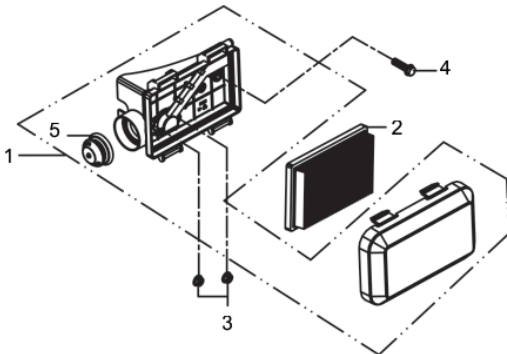

Filtro de ar