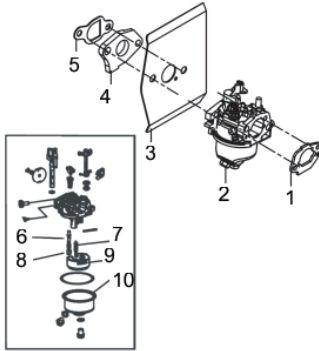

Ref.	Cód	Descrição	Qtd Prod
17	7504	TAMPA DO CABECOTE	1
18	427	PARAF M6X1X14MM- ZN BR	4
19	7502	PRIS M6X95MM - ESCAPE	2
20	2747	JUNTA CABECOTE	1
21	433	PINO 10X16 GUIA CABECOTE	2
22	465	VARETA VALVULA/G	2
23	478	TUCHO VALVULA/G	2
24	2748	ARVORE COMANDO/G	1

Carburador