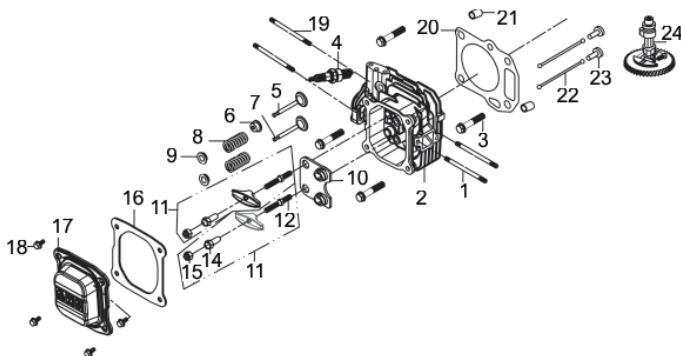

Cabecote

Ref.	Cód	Descrição	Qtd Prod
1	7501	PRIS M6X87MM- ADMISSAO	2
2	2740	CABECOTE	1
3	7503	PARAF M8X1.25X54MM- ZN BR	4
4	2550	VELA IGNICAO	1
5	2566	VALVULA ADMISSAO/G	1
6	2741	SELO VALVULA/G	1
7	2742	VALVULA ESCAPE/G	1
8	2743	MOLA VALVULA/G	2
9	473	PRATO MOLA ADMISSAO/G	2
10	2744	PLACA GUIA VARETAS/G	1
11	2745	BALANCIM COMPLETO	2
12	466	PARAF REGULAGEM BALANCIM	2
14	468	PORCA BALANCIM/G	2
15	469	CONTRA PORCA BALANCIM/G	2
16	2746	JUNTA TAMPA CABECOTE/G	1