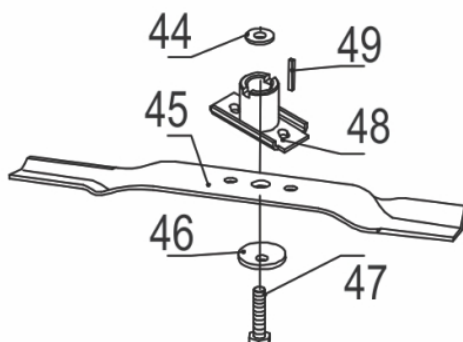

Ref.	Cód	Descrição	Qtd Prod
18	7421	PORCA CABO DE COMANDO	2
19	873	ARRUELA LISA M8	6
20	7657	BARRA DE COMANDO	1
21	7642	PARAF CABO DE COMANDO	2
22	7644	GRAMPO FIXADOR CABOS	2
23	7658	PARAF CARENAGEM/SUPORE	4
24	7645	PARAF CAREN./CABO	4
25	96	PORCA M8X1.25- SX FL	8
26	7463	SUP.DO COMANDO - LADO DIR	1
61	7469	SUP.DO COMANDO - LADO ESQ	1

Escapamento

Ref.	Cód	Descrição	Qtd Prod
1	2772	JUNTA ESCAPE/G	1
2	2773	ESCAPE/G	1
3	7500	PROTETOR DO ESCAPE	1
	13774	PROTETOR DO ESCAPE	1
4	543	PORCA M6X1- SX FL ZN BR	2

Filtro de ar

Ref.	Cód	Descrição	Qtd Prod
1	7516	BASE + CAPA DO FILTRO AR	1
2	2776	ELEMENTO FILTRO AR/G	1
3	543	PORCA M6X1- SX FL ZN BR	2
4	5547	PARAF M6X30MM - ZN BR	2
5	7517	BULBO PRESSURIZADOR	1

Lâmina

Ref.	Cód	Descrição	Qtd Prod
44	7663	ARRUELA FLANGE LAMINA	1
45	7428	LAMINA BFG 50SL	1
46	7632	ARRUELA	1
47	7631	PARAFUSO 3/8"- 24UNF	1
48	7419	FLANGE DA LAMINA	1
49	7664	CHAVETA DA FLANGE	1