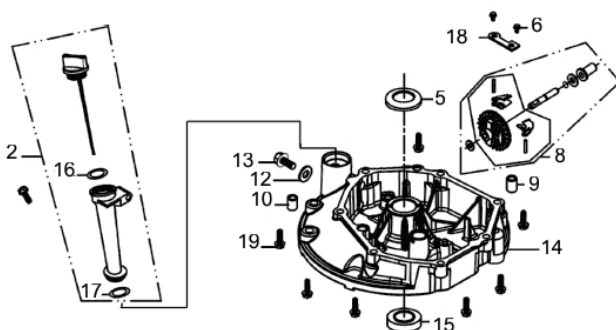

Lâmina

Ref.	Cód	Descrição	Qtd Prod
44	7663	ARRUELA FLANGE LAMINA	1
45	7428	LAMINA BFG 50SL	1
46	7632	ARRUELA	1
47	7631	PARAFUSO 3/8"- 24UNF	1
48	7419	FLANGE DA LAMINA	1
49	7664	CHAVETA DA FLANGE	1

Rodas

Ref.	Cód	Descrição	Qtd Prod
25	96	PORCA M8X1.25- SX FL	8
33.1	7459	ALAVANCA REG.ALATURA	2
33.2	7430	ALAVANCA REG.ALATURA	2
34	7661	REG.DE ALTURA - TRASEIRO	2
35	7652	PROTECTOR DA RODA	4
36	7431	RODA TRASEIRA	2
37	7464	EIXO RODA DIANT.-LADO ESQ	1
38	7649	PARAF BASE/MOTOR	4
39	7651	PARAF M6X16MM-ALAV.REG.	8
40	7432	RODA DIANTEIRA	2
41	7662	ARRUELA DA RODA	4
42	7593	EIXO RODA-TRAS.ESQ.50/53	1
50	7457	EIXO RODA-TRAS.DIR.50/53	1
51	7665	REG.DE ALTURA - DIANTEIRO	2
52	7467	EIXO RODA DIANT.-LADO DIR	1
8208		ROLAMENTO DAS RODAS	4

Tampa Carcaça

Ref.	Cód	Descrição	Qtd Prod
2	7494	VARETA NIVEL DE OLEO	1
5	2750	ARRUELA ENCOSTO VIRAB/G	1
6	427	PARAF M6X1X14MM- ZN BR	2
8	2751	CONJ RAR/G	1
9	2577	PINO 7X14MM GUIA TAMPA	1
10	2578	PINO 9X14MM GUIA TAMPA	1
12	2582	ARRUELA DRENO DE OLEO/G	2
13	484	PARAF M10X1.25X15MM-ZN BR	2
14	7495	TAMPA DA CARCACA	1
15	2738	RETENTOR 25X40X7MM	1
16	4307	ANEL O-RING DA VARETA	1
17	4308	ANEL O-RING TUBO VARETA	1
18	7496	TRAVA DO EIXO RAR	1
19	560	PARAF M6X1X28MM- ZN BR	7