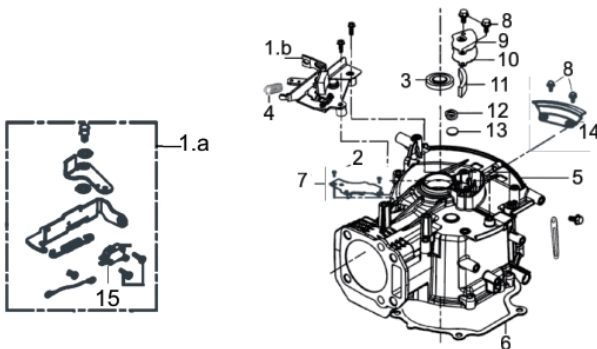

CORTADOR GRAMA BFG 50SL

60680

Tipo	Buffalo 4 tempos - Vertical
Potência Nominal	6,5cv / 3.600rpm
Diâmetro x Curso (mm)	70 x 51
Cilindrada (cm³)	196
Capacidade Tanque Combustível (ml)	1000
Capacidade Tanque Óleo (ml)	600
Sistema de Partida	Manual
Largura de Corte (cm)	50
Altura de Corte (cm)	2,8 a 8,9
Tração	Manual
Descarga da Grama	Lateral
Capacidade do Recolhedor (L)	-
Posições de Regulagem da Roda	09
Diâmetro das Rodas Dianteiras	8" - 203mm
Diâmetro das Rodas Traseiras	12" - 305mm
Peso (kg)	35
Dimensões CxLxA (mm)	920x360x520

Anéis-Pistão-Biela

Ref.	Cód	Descrição	Qtd Prod
1	5148	JOGO ANEIS PISTAO	1
2	459	ANEL TRAVA PISTAO 6.5/8.0	2
3	7508	PISTAO	1
4	2569	PINO PISTAO/G 7.0 PLUS	1
5	7507	BIELA COMPLETA	1

BASE

Ref.	Cód	Descrição	Qtd Prod
27	7659	PARAF SAIDA LATERAL	2
28	7433	SAIDA LATERAL	1
32	7660	BASE DO CORTADOR	1
54	7666	PARAF BASE/MOTOR	3
55	7648	CALCO DA BASE/ MOTOR	3
57	7468	BORDA TRASEIRA BORRACHA	1
58	7667	SUPORTE BORDA TRASEIRA	1

Bloco Cilindro

Ref.	Cód	Descrição	Qtd Prod
1	7490	FREIO DO MOTOR	1
3	7487	RETENTOR BLOCO 22X35X6MM	1
4	7491	MOLA DO FREIO	1
5	7484	CARCACA-CILINDRO	1
6	7483	JUNTA TAMPA DO BLOCO	1
8	427	PARAF M6X1X14MM- ZN BR	4
9	7489	TAMPA DO RESPIRO	1
10	7488	JUNTA DO RESPIRO	1
11	7486	FILTRO DO RESPIRO	1
12	7485	MOLA DO RESPIRO	1
13	4322	RESPIRO	1

Tampa Carcaça

Ref.	Cód	Descrição	Qtd Prod
2	7494	VARETA NIVEL DE OLEO	1
5	2750	ARRUELA ENCOSTO VIRAB/G	1
6	427	PARAF M6X1X14MM- ZN BR	2
8	2751	CONJ RAR/G	1
9	2577	PINO 7X14MM GUIA TAMPA	1
10	2578	PINO 9X14MM GUIA TAMPA	1
12	2582	ARRUELA DRENO DE OLEO/G	2
13	484	PARAF M10X1.25X15MM-ZN BR	2
14	7495	TAMPA DA CARCACA	1
15	2738	RETENTOR 25X40X7MM	1
16	4307	ANEL O-RING DA VARETA	1
17	4308	ANEL O-RING TUBO VARETA	1
18	7496	TRAVA DO EIXO RAR	1
19	560	PARAF M6X1X28MM- ZN BR	7