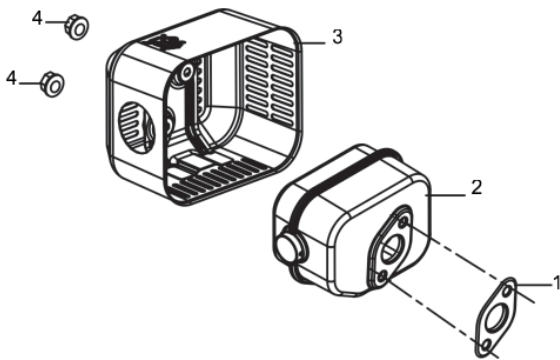

Ref.	Cód	Descrição	Qtd Prod
18	7421	PORCA CABO DE COMANDO	2
19	873	ARRUELA LISA M8	6
20	7657	BARRA DE COMANDO	1
21	7642	PARAF CABO DE COMANDO	2
22	7644	GRAMPO FIXADOR CABOS	2
23	7658	PARAF CARENAGEM/SUPORE	4
24	7645	PARAF CAREN./CABO	4
25	96	PORCA M8X1.25- SX FL	8
26	7463	SUP.DO COMANDO - LADO DIR	1
61	7469	SUP.DO COMANDO - LADO ESQ	1

Escapamento