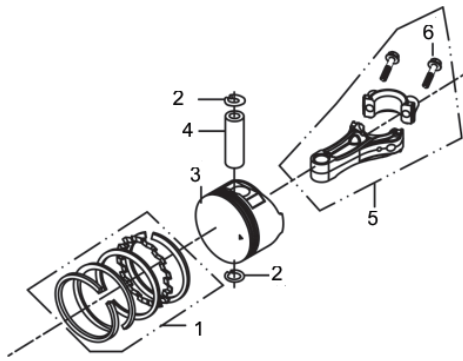

CORTADOR GRAMA BFG 50SL

60680

Tipo	Buffalo 4 tempos - Vertical
Potência Nominal	6,5cv / 3.600rpm
Diâmetro x Curso (mm)	70 x 51
Cilindrada (cm³)	196
Capacidade Tanque Combustível (ml)	1000
Capacidade Tanque Óleo (ml)	600
Sistema de Partida	Manual
Largura de Corte (cm)	50
Altura de Corte (cm)	2,8 a 8,9
Tração	Manual
Descarga da Grama	Lateral
Capacidade do Recolhedor (L)	-
Posições de Regulagem da Roda	09
Diâmetro das Rodas Dianteiras	8" - 203mm
Diâmetro das Rodas Traseiras	12" - 305mm
Peso (kg)	35
Dimensões CxLxA (mm)	920x360x520

Anéis-Pistão-Biela

Ref.	Cód	Descrição	Qtd Prod
1	5148	JOGO ANEIS PISTAO	1
2	459	ANEL TRAVA PISTAO 6.5/8.0	2
3	7508	PISTAO	1
4	2569	PINO PISTAO/G 7.0 PLUS	1
5	7507	BIELA COMPLETA	1

BASE

Ref.	Cód	Descrição	Qtd Prod
27	7659	PARAF SAIDA LATERAL	2
28	7433	SAIDA LATERAL	1
32	7660	BASE DO CORTADOR	1
54	7666	PARAF BASE/MOTOR	3
55	7648	CALCO DA BASE/ MOTOR	3
57	7468	BORDA TRASEIRA BORRACHA	1
58	7667	SUPORTE BORDA TRASEIRA	1

Bloco Cilindro

Ref.	Cód	Descrição	Qtd Prod
1	7490	FREIO DO MOTOR	1
3	7487	RETENTOR BLOCO 22X35X6MM	1
4	7491	MOLA DO FREIO	1
5	7484	CARCACA-CILINDRO	1
6	7483	JUNTA TAMPA DO BLOCO	1
8	427	PARAF M6X1X14MM- ZN BR	4
9	7489	TAMPA DO RESPIRO	1
10	7488	JUNTA DO RESPIRO	1
11	7486	FILTRO DO RESPIRO	1
12	7485	MOLA DO RESPIRO	1
13	4322	RESPIRO	1