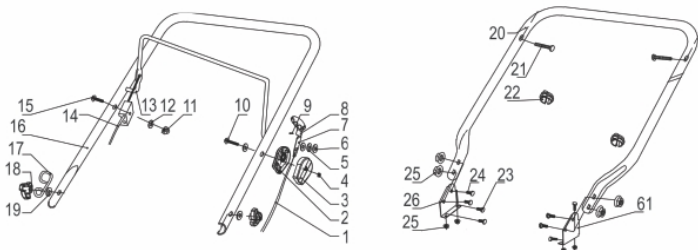

CORTADOR GRAMA BFG 50SL

60680

Tipo	Buffalo 4 tempos - Vertical
Potência Nominal	6,5cv / 3.600rpm
Diâmetro x Curso (mm)	70 x 51
Cilindrada (cm³)	196
Capacidade Tanque Combustível (ml)	1000
Capacidade Tanque Óleo (ml)	600
Sistema de Partida	Manual
Largura de Corte (cm)	50
Altura de Corte (cm)	2,8 a 8,9
Tração	Manual
Descarga da Grama	Lateral
Capacidade do Recolhedor (L)	-
Posições de Regulagem da Roda	09
Diâmetro das Rodas Dianteiras	8" - 203mm
Diâmetro das Rodas Traseiras	12" - 305mm
Peso (kg)	35
Dimensões CxLxA (mm)	920x360x520

Carburador

Ref.	Cód	Descrição	Qtd Prod
1	2759	JUNTA CARBURADOR-FILTRO	1
2	7506	CARBURADOR	1
3	7505	JUNTA DO CARBURADOR	1
4	2762	COLETOR ADMISSAO/G	1
5	2763	JUNTA COLETOR ADMISSAO/G	1

Carenagem

Ref.	Cód	Descrição	Qtd Prod
1	2755	RETRATIL COMPLETO	1
2	2756	MOLA RETRATIL/G	1
3	493	MOLA CACHORRETE/G	1
4	2757	CACHORRETE/G	2
5	495	MOLA TORQUE/G	1
6	7497	CARENAGEM	1
7	7498	PRIS M6X78.5MM	3
9	6790	CORDA RETRATIL	1
10	6791	CARRETEL RETRATIL	1
11	7499	PROTETOR DA CARENAGEM	1

Comando

Ref.	Cód	Descrição	Qtd Prod
	7706	CONJUNTO ACELADOR	1
1	7429	CABO DE ACELERACAO	1
2	7449	TAMPA ACELERACAO - L.DIR.	1
3	7450	TAMPA ACELERACAO - L.ESQ	1
4	1809	PORCA M6X1- SX ZN BR	1
5	7633	ARRUELA 1 PUNHO ACELER.	1
6	7634	ARRUELA 2 PUNHO ACELER.	2
7	7451	SUP.CABO/PUNHO	1
8	7452	TAMPA PUNHO ACELADOR	1
9	7635	PARAF M4X6MM	1
10	7636	PARAF M6X43MM	1
11	7637	PORCA M6 CABO DE PARADA	1
12	3824	ARRUELA LISA M6 - ZN PR	2
13	7638	ALAVANCA DE SEGURANCA	1
14	7462	CABO DE PARADA	1
15	7640	PARAF M6X35MM	1
16	7639	BARRA DE COMANDO	1
17	7641	GANCHO DE SUPORTE	1