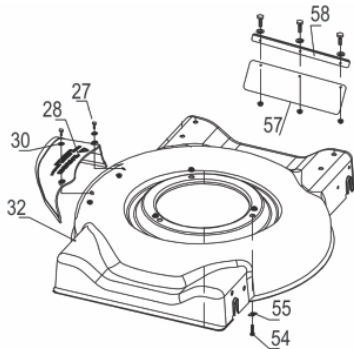

CORTADOR GRAMA BFG 50SL

60680

Tipo	Buffalo 4 tempos - Vertical
Potência Nominal	6,5cv / 3.600rpm
Diâmetro x Curso (mm)	70 x 51
Cilindrada (cm³)	196
Capacidade Tanque Combustível (ml)	1000
Capacidade Tanque Óleo (ml)	600
Sistema de Partida	Manual
Largura de Corte (cm)	50
Altura de Corte (cm)	2,8 a 8,9
Tração	Manual
Descarga da Grama	Lateral
Capacidade do Recolhedor (L)	-
Posições de Regulagem da Roda	09
Diâmetro das Rodas Dianteiras	8" - 203mm
Diâmetro das Rodas Traseiras	12" - 305mm
Peso (kg)	35
Dimensões CxLxA (mm)	920x360x520

Anéis-Pistão-Biela

Ref.	Cód	Descrição	Qtd Prod
1	5148	JOGO ANEIS PISTAO	1
2	459	ANEL TRAVA PISTAO 6.5/8.0	2
3	7508	PISTAO	1
4	2569	PINO PISTAO/G 7.0 PLUS	1
5	7507	BIELA COMPLETA	1

BASE

Ref.	Cód	Descrição	Qtd Prod
27	7659	PARAF SAIDA LATERAL	2
28	7433	SAIDA LATERAL	1
32	7660	BASE DO CORTADOR	1
54	7666	PARAF BASE/MOTOR	3
55	7648	CALCO DA BASE/ MOTOR	3
57	7468	BORDA TRASEIRA BORRACHA	1
58	7667	SUPORTE BORDA TRASEIRA	1

Bloco Cilindro

Ref.	Cód	Descrição	Qtd Prod
1	7490	FREIO DO MOTOR	1
3	7487	RETENTOR BLOCO 22X35X6MM	1
4	7491	MOLA DO FREIO	1
5	7484	CARCACA-CILINDRO	1
6	7483	JUNTA TAMPA DO BLOCO	1
8	427	PARAF M6X1X14MM- ZN BR	4
9	7489	TAMPA DO RESPIRO	1
10	7488	JUNTA DO RESPIRO	1
11	7486	FILTRO DO RESPIRO	1
12	7485	MOLA DO RESPIRO	1
13	4322	RESPIRO	1

Cabecote

Ref.	Cód	Descrição	Qtd Prod
1	7501	PRIS M6X87MM- ADMISSAO	2
2	2740	CABECOTE	1
3	7503	PARAF M8X1.25X54MM- ZN BR	4
4	2550	VELA IGNICAO	1
5	2566	VALVULA ADMISSAO/G	1
6	2741	SELO VALVULA/G	1
7	2742	VALVULA ESCAPE/G	1
8	2743	MOLA VALVULA/G	2
9	473	PRATO MOLA ADMISSAO/G	2
10	2744	PLACA GUIA VARETAS/G	1
11	2745	BALANCIM COMPLETO	2
12	466	PARAF REGULAGEM BALANCIM	2
14	468	PORCA BALANCIM/G	2
15	469	CONTRA PORCA BALANCIM/G	2
16	2746	JUNTA TAMPA CABECOTE/G	1