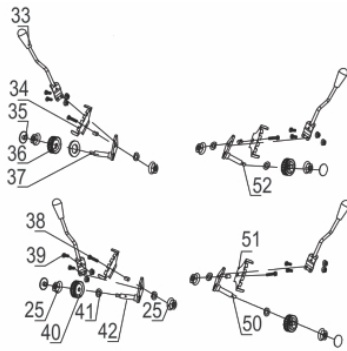

Rodas

Ref.	Cód	Descrição	Qtd Prod
25	96	PORCA M8X1.25- SX FL	8
33.1	7459	ALAVANCA REG.ALATURA	2
33.2	7430	ALAVANCA REG.ALATURA	2
34	7661	REG.DE ALTURA - TRASEIRO	2
35	7652	PROTECTOR DA RODA	4
36	7431	RODA TRASEIRA	2
37	7464	EIXO RODA DIANT.-LADO ESQ	1
38	7649	PARAF BASE/MOTOR	4
39	7651	PARAF M6X16MM-ALAV.REG.	8
40	7432	RODA DIANTEIRA	2
41	7662	ARRUELA DA RODA	4
42	7593	EIXO RODA-TRAS.ESQ.50/53	1
50	7457	EIXO RODA-TRAS.DIR.50/53	1
51	7665	REG.DE ALTURA - DIANTEIRO	2
52	7467	EIXO RODA DIANT.-LADO DIR	1
8208		ROLAMENTO DAS RODAS	4