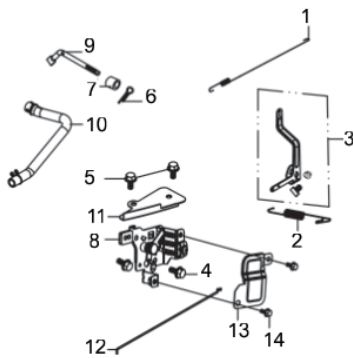

Sistema Aceleração

Ref.	Cód	Descrição	Qtd Prod
1	2765	MOLA ACELERACAO/G	1
2	7509	MOLA DO GOVERNADOR	1
3	7510	HASTE RAR	1
4	427	PARAF M6X1X14MM- ZN BR	2
5	584	PARAF M6X1X12MM- ZN BR	3
6	481	GRAMPO BRACO RAR/G	1
7	1787	RETENTOR 6X11X4MM	1
8	7511	SUPORTE RAR COMPLETO	1
9	4313	ALAVANCA DO RAR	1
10	7512	MANGUEIRA RESPIRO	1
11	7513	PROTECTOR SUPORTE RAR	1
12	7514	HASTE DO ACELERADOR	1
13	7515	TAMPA DO SUPORTE RAR	1
14	507	PARAF M6X1X10MM- ZN BR	2