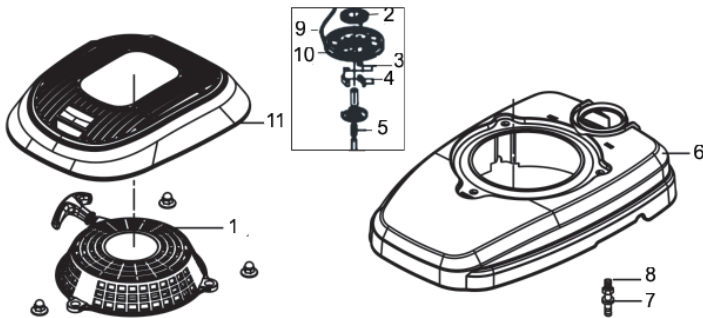

Carenagem

Ref.	Cód	Descrição	Qtd Prod
1	2755	RETRATIL COMPLETO	1
2	2756	MOLA RETRATIL/G	1
3	493	MOLA CACHORRETE/G	1
4	2757	CACHORRETE/G	2
5	495	MOLA TORQUE/G	1
6	7497	CARENAGEM	1
7	7498	PRIS M6X78.5MM	3
9	6790	CORDA RETRATIL	1
10	6791	CARRETEL RETRATIL	1
11	7499	PROTETOR DA CARENAGEM	1

Comando