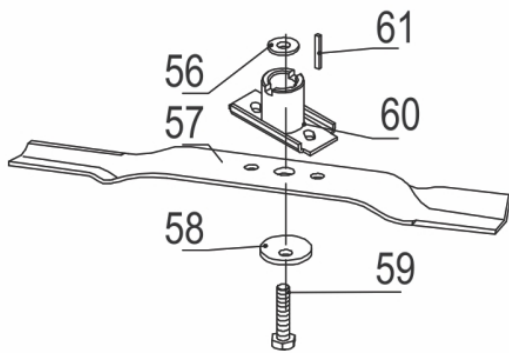

Lâmina

Ref.	Cód	Descrição	Qtd Prod
56	7681	BUCHA FLANGE DA LAMINA	1
57	7435	LAMINA BFG 53LR/BFGT53SLR	1
58	7632	ARRUELA	1
59	7631	PARAFUSO 3/8"- 24UNF	1
60	7434	FLANGE DA LAMINA	1
61	7682	CHAVETA DA FLANGE	1

Recolhedor

Ref.	Cód	Descrição	Qtd Prod
70	7683	SUPORTE DO RECOLHEDOR	1
71	7439	RECOLHEDOR	1

Rodas

Ref.	Cód	Descrição	Qtd Prod
4	1809	PORCA M6X1- SX ZN BR	8
25	96	PORCA M8X1.25- SX FL	8
37	7651	PARAF M6X16MM-ALAV.REG.	8
46.1	7459	ALAVANCA REG.ALATURA	2
46.2	7430	ALAVANCA REG.ALATURA	2
47	7437	REGULAGEM DE ALTURA	2
48	7652	PROTECTOR DA RODA	4
49	7431	RODA TRASEIRA	2
50/62	7457	EIXO RODA-TRAS.DIR.50/53	1
51	7649	PARAF BASE/MOTOR	4
52	7432	RODA DIANTEIRA	2
53	7662	ARRUELA DA RODA	4
54/64	7593	EIXO RODA-TRAS.ESQ.50/53	1
63	7665	REG.DE ALTURA - DIANTEIRO	2
8208		ROLAMENTO DAS RODAS	4

Sistema Aceleração

Ref.	Cód	Descrição	Qtd Prod
1	2765	MOLA ACELERACAO/G	1
2	7509	MOLA DO GOVERNADOR	1
3	7510	HASTE RAR	1
4	427	PARAF M6X1X14MM- ZN BR	2
5	584	PARAF M6X1X12MM- ZN BR	3
6	481	GRAMPO BRACO RAR/G	1
7	1787	RETENTOR 6X11X4MM	1
8	7511	SUPORTE RAR COMPLETO	1
9	4313	ALAVANCA DO RAR	1
10	7512	MANGUEIRA RESPIRO	1
11	7513	PROTECTOR SUPORTE RAR	1