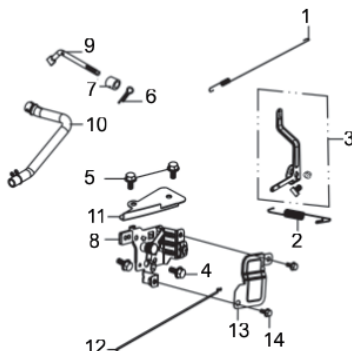

Lâmina

Ref.	Cód	Descrição	Qtd Prod
56	7681	BUCHA FLANGE DA LAMINA	1
57	7435	LAMINA BFG 53LR/BFGT53SLR	1
58	7632	ARRUELA	1
59	7631	PARAFUSO 3/8"- 24UNF	1
60	7434	FLANGE DA LAMINA	1
61	7682	CHAVETA DA FLANGE	1

Recolhedor

Ref.	Cód	Descrição	Qtd Prod
70	7683	SUPORTE DO RECOLHEDOR	1
71	7439	RECOLHEDOR	1

Rodas

Ref.	Cód	Descrição	Qtd Prod
4	1809	PORCA M6X1- SX ZN BR	8
25	96	PORCA M8X1.25- SX FL	8
37	7651	PARAF M6X16MM-ALAV.REG.	8
46.1	7459	ALAVANCA REG.ALATURA	2
46.2	7430	ALAVANCA REG.ALATURA	2
47	7437	REGULAGEM DE ALTURA	2
48	7652	PROTECTOR DA RODA	4
49	7431	RODA TRASEIRA	2
50/62	7457	EIXO RODA-TRAS.DIR.50/53	1
51	7649	PARAF BASE/MOTOR	4
52	7432	RODA DIANTEIRA	2
53	7662	ARRUELA DA RODA	4
54/64	7593	EIXO RODA-TRAS.ESQ.50/53	1
63	7665	REG.DE ALTURA - DIANTEIRO	2
8208		ROLAMENTO DAS RODAS	4

Sistema Aceleração

Ref.	Cód	Descrição	Qtd Prod
1	2765	MOLA ACELERACAO/G	1
2	7509	MOLA DO GOVERNADOR	1
3	7510	HASTE RAR	1
4	427	PARAF M6X1X14MM- ZN BR	2
5	584	PARAF M6X1X12MM- ZN BR	3
6	481	GRAMPO BRACO RAR/G	1
7	1787	RETENTOR 6X11X4MM	1
8	7511	SUPORTE RAR COMPLETO	1
9	4313	ALAVANCA DO RAR	1
10	7512	MANGUEIRA RESPIRO	1
11	7513	PROTECTOR SUPORTE RAR	1

Ref.	Cód	Descrição	Qtd Prod
12	7514	HASTE DO ACELERADOR	1
13	7515	TAMPA DO SUPORTE RAR	1
14	507	PARAF M6X1X10MM- ZN BR	2

Tampa Carcaça

Ref.	Cód	Descrição	Qtd Prod
2	7494	VARETA NIVEL DE OLEO	1
5	2750	ARRUELA ENCOSTO VIRAB/G	1
6	427	PARAF M6X1X14MM- ZN BR	2
8	2751	CONJ RAR/G	1
9	2577	PINO 7X14MM GUIA TAMPA	1
10	2578	PINO 9X14MM GUIA TAMPA	1
12	2582	ARRUELA DRENO DE OLEO/G	2
13	484	PARAF M10X1.25X15MM-ZN BR	2
14	7495	TAMPA DA CARCACA	1
15	2738	RETENTOR 25X40X7MM	1
16	4307	ANEL O-RING DA VARETA	1
17	4308	ANEL O-RING TUBO VARETA	1
18	7496	TRAVA DO EIXO RAR	1
19	560	PARAF M6X1X28MM- ZN BR	7