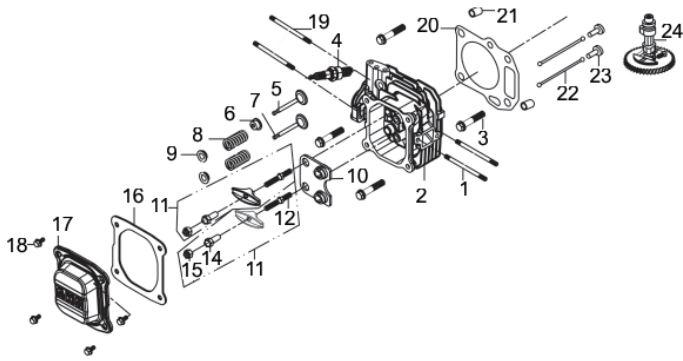

Cabeçote

Ref.	Cód	Descrição	Qtd Prod
1	7501	PRIS M6X87MM- ADMISSAO	2
2	2740	CABECOTE	1
3	7503	PARAF M8X1.25X54MM- ZN BR	4
4	2550	VELA IGNICAO	1
5	2566	VALVULA ADMISSAO/G	1
6	2741	SELO VALVULA/G	1
7	2742	VALVULA ESCAPE/G	1
8	2743	MOLA VALVULA/G	2
9	473	PRATO MOLA ADMISSAO/G	2
10	2744	PLACA GUIA VARETAS/G	1
11	2745	BALANCIM COMPLETO	2
12	466	PARAF REGULAGEM BALANCIM	2
14	468	PORCA BALANCIM/G	2
15	469	CONTRA PORCA BALANCIM/G	2
16	2746	JUNTA TAMPA CABECOTE/G	1
17	7504	TAMPA DO CABECOTE	1
18	427	PARAF M6X1X14MM- ZN BR	4
19	7502	PRIS M6X95MM - ESCAPE	2
20	2747	JUNTA CABECOTE	1
21	433	PINO 10X16 GUIA CABECOTE	2
22	465	VARETA VALVULA/G	2
23	478	TUCHO VALVULA/G	2
24	2748	ARVORE COMANDO/G	1