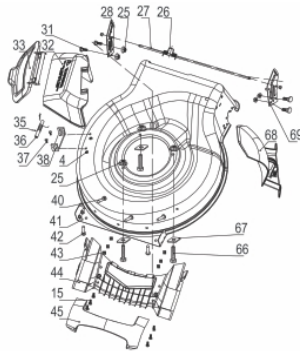

CORTADOR GRAMA BFG 53SLR

60681

Tipo	Buffalo 4 tempos - Vertical
Potência Nominal	6,5cv / 3.600rpm
Diâmetro x Curso (mm)	70 x 51
Cilindrada (cm³)	196
Capacidade Tanque Combustível (ml)	1000
Capacidade Tanque Óleo (ml)	600
Sistema de Partida	Manual
Largura de Corte (cm)	53
Altura de Corte (cm)	2,8 a 8,9
Tração	Manual
Descarga da Grama	Lateral/ Recolhedor/ Triturador
Capacidade do Recolhedor (L)	60
Posições de Regulagem da Roda	09
Diâmetro das Rodas Dianteiras	8" - 203mm
Diâmetro das Rodas Traseiras	12" - 305mm
Peso (kg)	42
Dimensões CxLxA (mm)	1060x690x530

Anéis-Pistão-Biela

Ref.	Cód	Descrição	Qtd Prod
1	5148	JOGO ANEIS PISTAO	1
2	459	ANEL TRAVA PISTAO 6.5/8.0	2
3	7508	PISTAO	1
4	2569	PINO PISTAO/G 7.0 PLUS	1
5	7507	BIELA COMPLETA	1

Base

Ref.	Cód	Descrição	Qtd Prod
	7707	CONJUNTO ACELADOR	1
4	1809	PORCA M6X1- SX ZN BR	2
15	7640	PARAF M6X35MM	6
25	96	PORCA M8X1.25- SX FL	7
26	7470	MOLA ABERTURA TRASEIRA	1
27	7471	EIXO ABERTURA TRASEIRA	1
28	7472	SUP.DO COMANDO - LADO DIR	1
31	7646	PARAF SUPORTE DO	4
32	7438	SAIDA LATERAL	1
33	7473	TAMPA DA SAIDA LATERAL	1
35	7672	MOLA DA SAIDA LATERAL	1
36	7673	EIXO DA SAIDA LATERAL	1
37	7651	PARAF M6X16MM-ALAV.REG.	2
38	7674	SUP.EIXO SAIDA LATERAL	1
40	7675	PARAF ST8X19 PROT.DIANT.	3
41	7676	BASE DO CORTADOR	1
42	7677	PARAF ST8X38 PROT.DIANT.	2
43	7678	PORCA QUADRADA M6	6
44	7679	PROTETOR DIANTEIRO	1
45	7680	SUP.PROTETOR DIANTEIRO	1
66	7666	PARAF BASE/MOTOR	3
67	7648	CALCO DA BASE/ MOTOR	3
68	7440	TAMPA RECICLADOR	1
69	7474	SUP.DO COMANDO - LADO ESQ	1

Bloco Cilindro

Ref.	Cód	Descrição	Qtd Prod
1	7490	FREIO DO MOTOR	1
3	7487	RETENTOR BLOCO 22X35X6MM	1
4	7491	MOLA DO FREIO	1
5	7484	CARCACA-CILINDRO	1
6	7483	JUNTA TAMPA DO BLOCO	1
8	427	PARAF M6X1X14MM- ZN BR	4
9	7489	TAMPA DO RESPIRO	1
10	7488	JUNTA DO RESPIRO	1
11	7486	FILTRO DO RESPIRO	1
12	7485	MOLA DO RESPIRO	1
13	4322	RESPIRO	1