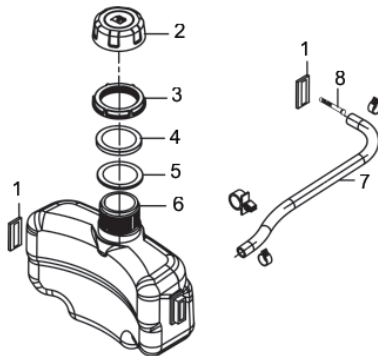

Tanque Combustível

Ref.	Cód	Descrição	Qtd Prod
1	2779	COXIM DO TANQUE/G	2
2	7520	TAMPA TANQUE COMB.	1
3	2781	PORCA FIXACAO TANQUE	1
4	2782	ANEL O-RING SUP.TANQUE/G	1
5	2783	ANEL O-RING INF.TANQUE/G	1
6	2784	TANQUE COMBUSTIVEL	1
7	2785	MANGUEIRA COMBUSTIVEL/G	1
8	4315	FILTRO DE COMBUSTIVEL	1
	7844	TORNEIRA DE COMBUSTIVEL	1
	7842	ABRACADEIRA 12X8	4
	7843	MANG.COMBUST.6.3X12.5X210	1
	7845	MANG.COMBUST.6.3X12.5X80	1