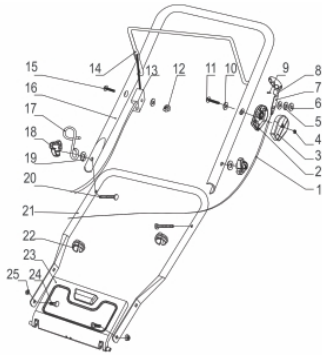

Cabeçote

Ref.	Cód	Descrição	Qtd Prod
1	7501	PRIS M6X87MM- ADMISSAO	2
2	2740	CABECOTE	1
3	7503	PARAF M8X1.25X54MM- ZN BR	4
4	2550	VELA IGNICAO	1
5	2566	VALVULA ADMISSAO/G	1
6	2741	SELO VALVULA/G	1
7	2742	VALVULA ESCAPE/G	1
8	2743	MOLA VALVULA/G	2
9	473	PRATO MOLA ADMISSAO/G	2
10	2744	PLACA GUIA VARETAS/G	1
11	2745	BALANCIM COMPLETO	2
12	466	PARAF REGULAGEM BALANCIM	2
14	468	PORCA BALANCIM/G	2
15	469	CONTRA PORCA BALANCIM/G	2
16	2746	JUNTA TAMPA CABECOTE/G	1
17	7504	TAMPA DO CABECOTE	1
18	427	PARAF M6X1X14MM- ZN BR	4
19	7502	PRIS M6X95MM - ESCAPE	2
20	2747	JUNTA CABECOTE	1
21	433	PINO 10X16 GUIA CABECOTE	2
22	465	VARETA VALVULA/G	2
23	478	TUCHO VALVULA/G	2
24	2748	ARVORE COMANDO/G	1

Carburador

Ref.	Cód	Descrição	Qtd Prod
1	2759	JUNTA CARBURADOR-FILTRO	1
2	7506	CARBURADOR	1
3	7505	JUNTA DO CARBURADOR	1
4	2762	COLETOR ADMISSAO/G	1
5	2763	JUNTA COLETOR ADMISSAO/G	1

Carenagem

Ref.	Cód	Descrição	Qtd Prod
1	2755	RETRATIL COMPLETO	1
2	2756	MOLA RETRATIL/G	1
3	493	MOLA CACHORRETE/G	1
4	2757	CACHORRETE/G	2
5	495	MOLA TORQUE/G	1
6	7497	CARENAGEM	1
7	7498	PRIS M6X78.5MM	3
9	6790	CORDA RETRATIL	1
10	6791	CARRETEL RETRATIL	1
11	7499	PROTECTOR DA CARENAGEM	1

Comando

Ref.	Cód	Descrição	Qtd Prod
1	7668	CABO DE ACELERAÇÃO	1
2	7449	TAMPA ACELERAÇÃO - L.DIR.	1
3	7450	TAMPA ACELERAÇÃO - L.ESQ	1
4	1809	PORCA M6X1- SX ZN BR	1
5	7633	ARRUELA 1 PUNHO ACELER.	1
6	7634	ARRUELA 2 PUNHO ACELER.	2
7	7451	SUP.CABO/PUNHO	1
8	7452	TAMPA PUNHO ACELERADOR	1
9	7635	PARAF M4X6MM	1
10	3824	ARRUELA LISA M6 - ZN PR	2
11	7636	PARAF M6X43MM	1
12	7637	PORCA M6 CABO DE PARADA	1
13	7475	CABO DO FREIO	1
14	7669	ALAVANCA DE PARADA	1
15	7640	PARAF M6X35MM	1
16	7670	BARRA COMANDO SUPERIOR	1
17	7641	GANCHO DE SUPORTE	1
18	7421	PORCA CABO DE COMANDO	2
19	873	ARRUELA LISA M8	4
20	7642	PARAF CABO DE COMANDO	2
21	7671	BARRA COMANDO INFERIOR	1
22	7644	GRAMPO FIXADOR CABOS	2
23	7436	ABERTURA TRASEIRA	1
24	7645	PARAF CAREN./CABO	2
25	96	PORCA M8X1.25- SX FL	1