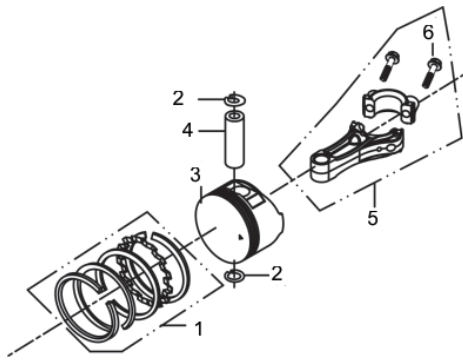

CORTADOR GRAMA BFG 53SLR

60681

Tipo	Buffalo 4 tempos - Vertical
Potência Nominal	6,5cv / 3.600rpm
Diâmetro x Curso (mm)	70 x 51
Cilindrada (cm³)	196
Capacidade Tanque Combustível (ml)	1000
Capacidade Tanque Óleo (ml)	600
Sistema de Partida	Manual
Largura de Corte (cm)	53
Altura de Corte (cm)	2,8 a 8,9
Tração	Manual
Descarga da Grama	Lateral/ Recolhedor/ Triturador
Capacidade do Recolhedor (L)	60
Posições de Regulagem da Roda	09
Diâmetro das Rodas Dianteiras	8" - 203mm
Diâmetro das Rodas Traseiras	12" - 305mm
Peso (kg)	42
Dimensões CxLxA (mm)	1060x690x530

Anéis-Pistão-Biela

Ref.	Cód	Descrição	Qtd Prod
1	5148	JOGO ANEIS PISTAO	1
2	459	ANEL TRAVA PISTAO 6.5/8.0	2
3	7508	PISTAO	1
4	2569	PINO PISTAO/G 7.0 PLUS	1
5	7507	BIELA COMPLETA	1

Base

Ref.	Cód	Descrição	Qtd Prod
	7707	CONJUNTO ACELADOR	1
4	1809	PORCA M6X1- SX ZN BR	2
15	7640	PARAF M6X35MM	6
25	96	PORCA M8X1.25- SX FL	7
26	7470	MOLA ABERTURA TRASEIRA	1
27	7471	EIXO ABERTURA TRASEIRA	1
28	7472	SUP.DO COMANDO - LADO DIR	1
31	7646	PARAF SUPORTE DO	4
32	7438	SAIDA LATERAL	1
33	7473	TAMPA DA SAIDA LATERAL	1
35	7672	MOLA DA SAIDA LATERAL	1
36	7673	EIXO DA SAIDA LATERAL	1
37	7651	PARAF M6X16MM-ALAV.REG.	2
38	7674	SUP.EIXO SAIDA LATERAL	1
40	7675	PARAF ST8X19 PROT.DIANT.	3
41	7676	BASE DO CORTADOR	1
42	7677	PARAF ST8X38 PROT.DIANT.	2
43	7678	PORCA QUADRADA M6	6
44	7679	PROTETOR DIANTEIRO	1
45	7680	SUP.PROTETOR DIANTEIRO	1
66	7666	PARAF BASE/MOTOR	3
67	7648	CALCO DA BASE/ MOTOR	3
68	7440	TAMPA RECICLADOR	1
69	7474	SUP.DO COMANDO - LADO ESQ	1

Bloco Cilindro

Ref.	Cód	Descrição	Qtd Prod
1	7490	FREIO DO MOTOR	1
3	7487	RETENTOR BLOCO 22X35X6MM	1
4	7491	MOLA DO FREIO	1
5	7484	CARCACA-CILINDRO	1
6	7483	JUNTA TAMPA DO BLOCO	1
8	427	PARAF M6X1X14MM- ZN BR	4
9	7489	TAMPA DO RESPIRO	1
10	7488	JUNTA DO RESPIRO	1
11	7486	FILTRO DO RESPIRO	1
12	7485	MOLA DO RESPIRO	1
13	4322	RESPIRO	1