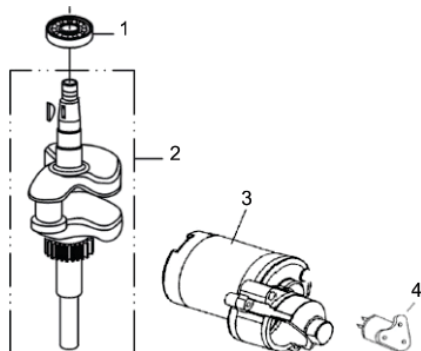

Virabrequim

Ref.	Cód	Descrição	Qtd Prod
1	449	ROL ESF 6205 VIRABREQUI/G	1
2	7493	EIXO VIRABREQ.- LONGO	1
5	5153	CHAVETA DO VOLANTE	1