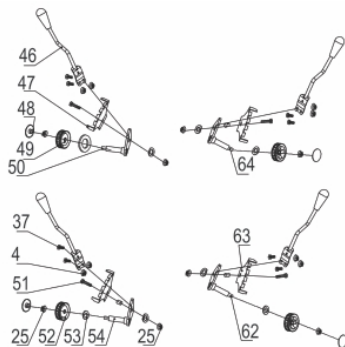

CORTADOR GRAMA BFG 53SLR

60681

Tipo	Buffalo 4 tempos - Vertical
Potência Nominal	6,5cv / 3.600rpm
Diâmetro x Curso (mm)	70 x 51
Cilindrada (cm³)	196
Capacidade Tanque Combustível (ml)	1000
Capacidade Tanque Óleo (ml)	600
Sistema de Partida	Manual
Largura de Corte (cm)	53
Altura de Corte (cm)	2,8 a 8,9
Tração	Manual
Descarga da Grama	Lateral/ Recolhedor/ Triturador
Capacidade do Recolhedor (L)	60
Posições de Regulagem da Roda	09
Diâmetro das Rodas Dianteiras	8" - 203mm
Diâmetro das Rodas Traseiras	12" - 305mm
Peso (kg)	42
Dimensões CxLxA (mm)	1060x690x530

Lâmina

Ref.	Cód	Descrição	Qtd Prod
56	7681	BUCHA FLANGE DA LAMINA	1
57	7435	LAMINA BFG 53LR/BFGT53SLR	1
58	7632	ARRUELA	1
59	7631	PARAFUSO 3/8"- 24UNF	1
60	7434	FLANGE DA LAMINA	1
61	7682	CHAVETA DA FLANGE	1

Recolhedor

Ref.	Cód	Descrição	Qtd Prod
70	7683	SUPORTE DO RECOLHEDOR	1
71	7439	RECOLHEDOR	1

Rodas

Ref.	Cód	Descrição	Qtd Prod
4	1809	PORCA M6X1- SX ZN BR	8
25	96	PORCA M8X1.25- SX FL	8
37	7651	PARAF M6X16MM-ALAV.REG.	8
46.1	7459	ALAVANCA REG.ALATURA	2
46.2	7430	ALAVANCA REG.ALATURA	2
47	7437	REGULAGEM DE ALTURA	2
48	7652	PROTECTOR DA RODA	4
49	7431	RODA TRASEIRA	2
50/62	7457	EIXO RODA-TRAS.DIR.50/53	1
51	7649	PARAF BASE/MOTOR	4
52	7432	RODA DIANTEIRA	2
53	7662	ARRUELA DA RODA	4
54/64	7593	EIXO RODA-TRAS.ESQ.50/53	1
63	7665	REG.DE ALTURA - DIANTEIRO	2
8208		ROLAMENTO DAS RODAS	4