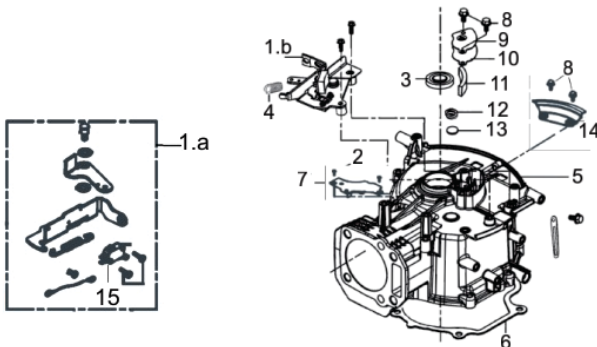

CORTADOR GRAMA BFG 53SLR

60681

Tipo	Buffalo 4 tempos - Vertical
Potência Nominal	6,5cv / 3.600rpm
Diâmetro x Curso (mm)	70 x 51
Cilindrada (cm³)	196
Capacidade Tanque Combustível (ml)	1000
Capacidade Tanque Óleo (ml)	600
Sistema de Partida	Manual
Largura de Corte (cm)	53
Altura de Corte (cm)	2,8 a 8,9
Tração	Manual
Descarga da Grama	Lateral/ Recolhedor/ Triturador
Capacidade do Recolhedor (L)	60
Posições de Regulagem da Roda	09
Diâmetro das Rodas Dianteiras	8" - 203mm
Diâmetro das Rodas Traseiras	12" - 305mm
Peso (kg)	42
Dimensões CxLxA (mm)	1060x690x530

Anéis-Pistão-Biela

Ref.	Cód	Descrição	Qtd Prod
1	5148	JOGO ANEIS PISTAO	1
2	459	ANEL TRAVA PISTAO 6.5/8.0	2
3	7508	PISTAO	1
4	2569	PINO PISTAO/G 7.0 PLUS	1
5	7507	BIELA COMPLETA	1

Base

Ref.	Cód	Descrição	Qtd Prod
	7707	CONJUNTO ACELADOR	1
4	1809	PORCA M6X1- SX ZN BR	2
15	7640	PARAF M6X35MM	6
25	96	PORCA M8X1.25- SX FL	7
26	7470	MOLA ABERTURA TRASEIRA	1
27	7471	EIXO ABERTURA TRASEIRA	1
28	7472	SUP.DO COMANDO - LADO DIR	1
31	7646	PARAF SUPORTE DO	4
32	7438	SAIDA LATERAL	1
33	7473	TAMPA DA SAIDA LATERAL	1
35	7672	MOLA DA SAIDA LATERAL	1
36	7673	EIXO DA SAIDA LATERAL	1
37	7651	PARAF M6X16MM-ALAV.REG.	2
38	7674	SUP.EIXO SAIDA LATERAL	1
40	7675	PARAF ST8X19 PROT.DIANT.	3
41	7676	BASE DO CORTADOR	1
42	7677	PARAF ST8X38 PROT.DIANT.	2
43	7678	PORCA QUADRADA M6	6
44	7679	PROTETOR DIANTEIRO	1
45	7680	SUP.PROTETOR DIANTEIRO	1
66	7666	PARAF BASE/MOTOR	3
67	7648	CALCO DA BASE/ MOTOR	3
68	7440	TAMPA RECICLADOR	1
69	7474	SUP.DO COMANDO - LADO ESQ	1

Bloco Cilindro

Ref.	Cód	Descrição	Qtd Prod
1	7490	FREIO DO MOTOR	1
3	7487	RETENTOR BLOCO 22X35X6MM	1
4	7491	MOLA DO FREIO	1
5	7484	CARCACA-CILINDRO	1
6	7483	JUNTA TAMPA DO BLOCO	1
8	427	PARAF M6X1X14MM- ZN BR	4
9	7489	TAMPA DO RESPIRO	1
10	7488	JUNTA DO RESPIRO	1
11	7486	FILTRO DO RESPIRO	1
12	7485	MOLA DO RESPIRO	1
13	4322	RESPIRO	1