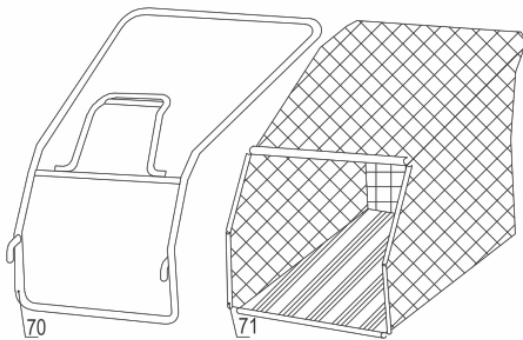

Recolhedor

Ref.	Cód	Descrição	Qtd Prod
70	7683	SUPORTE DO RECOLHEDOR	1
71	7439	RECOLHEDOR	1

Rodas