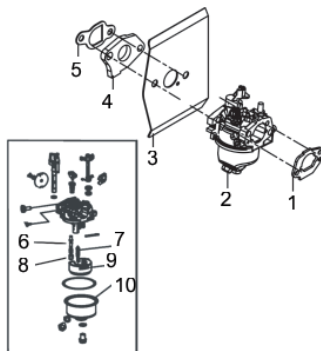

Carburador