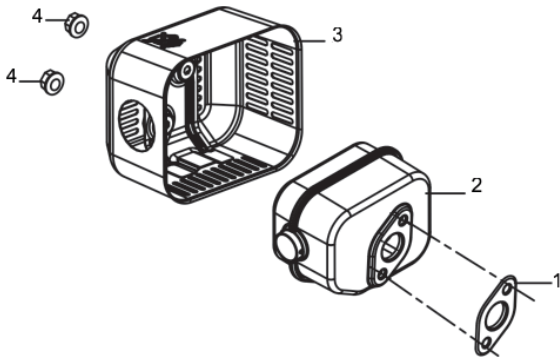

Escapamento