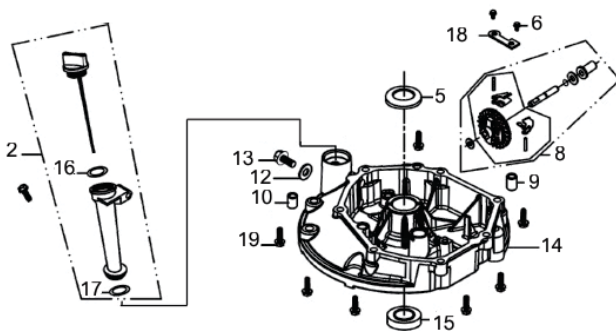

Recolhedor

Ref.	Cód	Descrição	Qtd Prod
70	7683	SUPORTE DO RECOLHEDOR	1
71	7439	RECOLHEDOR	1

Rodas

Ref.	Cód	Descrição	Qtd Prod
4	1809	PORCA M6X1- SX ZN BR	8
25	96	PORCA M8X1.25- SX FL	8
37	7651	PARAF M6X16MM-ALAV.REG.	8
46.1	7459	ALAVANCA REG.ALATURA	2
46.2	7430	ALAVANCA REG.ALATURA	2
47	7437	REGULAGEM DE ALTURA	2
48	7652	PROTECTOR DA RODA	4
49	7431	RODA TRASEIRA	2
50/62	7457	EIXO RODA-TRAS.DIR.50/53	1
51	7649	PARAF BASE/MOTOR	4
52	7432	RODA DIANTEIRA	2
53	7662	ARRUELA DA RODA	4
54/64	7593	EIXO RODA-TRAS.ESQ.50/53	1
63	7665	REG.DE ALTURA - DIANTEIRO	2
8208		ROLAMENTO DAS RODAS	4

Sistema Aceleração

Ref.	Cód	Descrição	Qtd Prod
1	2765	MOLA ACELERACAO/G	1
2	7509	MOLA DO GOVERNADOR	1
3	7510	HASTE RAR	1
4	427	PARAF M6X1X14MM- ZN BR	2
5	584	PARAF M6X1X12MM- ZN BR	3
6	481	GRAMPO BRACO RAR/G	1
7	1787	RETENTOR 6X11X4MM	1
8	7511	SUPORTE RAR COMPLETO	1
9	4313	ALAVANCA DO RAR	1
10	7512	MANGUEIRA RESPIRO	1
11	7513	PROTECTOR SUPORTE RAR	1

Ref.	Cód	Descrição	Qtd Prod
12	7514	HASTE DO ACELERADOR	1
13	7515	TAMPA DO SUPORTE RAR	1
14	507	PARAF M6X1X10MM- ZN BR	2

Tampa Carcaça

Ref.	Cód	Descrição	Qtd Prod
2	7494	VARETA NIVEL DE OLEO	1
5	2750	ARRUELA ENCOSTO VIRAB/G	1
6	427	PARAF M6X1X14MM- ZN BR	2
8	2751	CONJ RAR/G	1
9	2577	PINO 7X14MM GUIA TAMPA	1
10	2578	PINO 9X14MM GUIA TAMPA	1
12	2582	ARRUELA DRENO DE OLEO/G	2
13	484	PARAF M10X1.25X15MM-ZN BR	2
14	7495	TAMPA DA CARCACA	1
15	2738	RETENTOR 25X40X7MM	1
16	4307	ANEL O-RING DA VARETA	1
17	4308	ANEL O-RING TUBO VARETA	1
18	7496	TRAVA DO EIXO RAR	1
19	560	PARAF M6X1X28MM- ZN BR	7