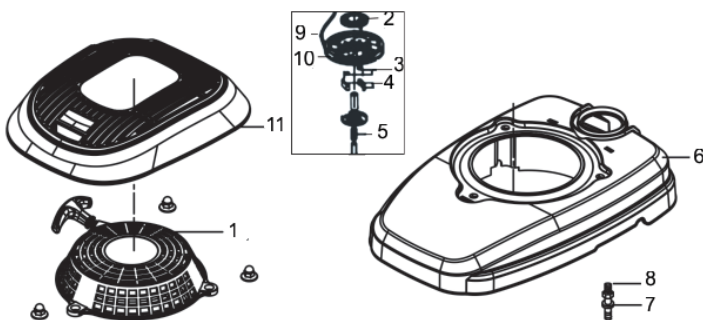

Cabeçote

Ref.	Cód	Descrição	Qtd Prod
1	7501	PRIS M6X87MM- ADMISSAO	2
2	2740	CABECOTE	1
3	7503	PARAF M8X1.25X54MM- ZN BR	4
4	2550	VELA IGNICAO	1
5	2566	VALVULA ADMISSAO/G	1
6	2741	SELO VALVULA/G	1
7	2742	VALVULA ESCAPE/G	1
8	2743	MOLA VALVULA/G	2
9	473	PRATO MOLA ADMISSAO/G	2
10	2744	PLACA GUIA VARETAS/G	1
11	2745	BALANCIM COMPLETO	2
12	466	PARAF REGULAGEM BALANCIM	2
14	468	PORCA BALANCIM/G	2
15	469	CONTRA PORCA BALANCIM/G	2
16	2746	JUNTA TAMPA CABECOTE/G	1
17	7504	TAMPA DO CABECOTE	1
18	427	PARAF M6X1X14MM- ZN BR	4
19	7502	PRIS M6X95MM - ESCAPE	2
20	2747	JUNTA CABECOTE	1
21	433	PINO 10X16 GUIA CABECOTE	2
22	465	VARETA VALVULA/G	2
23	478	TUCHO VALVULA/G	2
24	2748	ARVORE COMANDO/G	1

Carburador

Ref.	Cód	Descrição	Qtd Prod
1	2759	JUNTA CARBURADOR-FILTRO	1
2	7506	CARBURADOR	1
3	7505	JUNTA DO CARBURADOR	1
4	2762	COLETOR ADMISSAO/G	1
5	2763	JUNTA COLETOR ADMISSAO/G	1

Carenagem

Ref.	Cód	Descrição	Qtd Prod
1	2755	RETRATIL COMPLETO	1
2	2756	MOLA RETRATIL/G	1
3	493	MOLA CACHORRETE/G	1
4	2757	CACHORRETE/G	2
5	495	MOLA TORQUE/G	1
6	7497	CARENAGEM	1
7	7498	PRIS M6X78.5MM	3
9	6790	CORDA RETRATIL	1
10	6791	CARRETEL RETRATIL	1
11	7499	PROTECTOR DA CARENAGEM	1