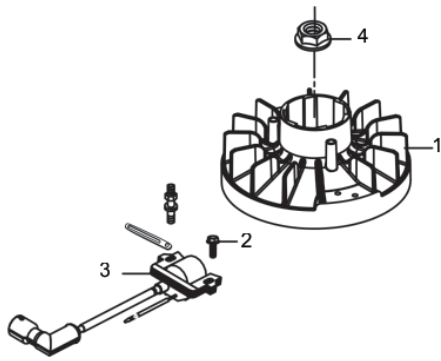

Volante Magnetico

<i>Ref.</i>	<i>Cód</i>	<i>Descrição</i>	<i>Qtd Prod</i>
1	7518	VOLANTE MAGNETICO	1
2	506	PARAF M6X1X20MM- ZN BR	1
3	7519	BOBINA DE IGNICAO	1
4	4316	PORCA VOLANTE-M14X1.5 SEX	1