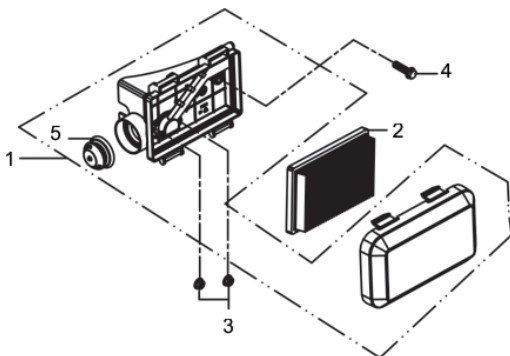

Filtro de ar