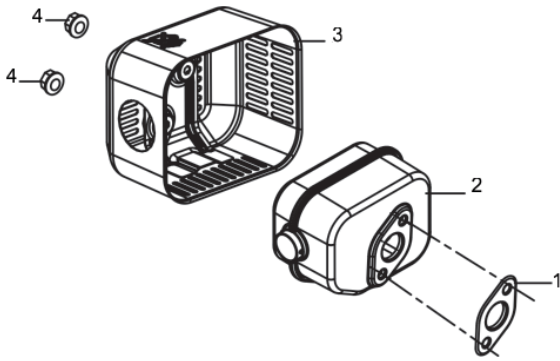

Escapamento