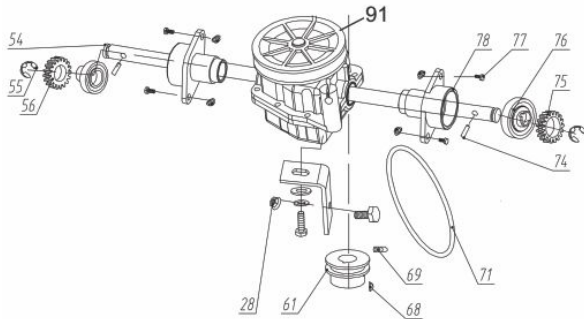

Caixa de Engrenagens

Ref.	Cód	Descrição	Qtd Prod
28	96	PORCA M8X1.25- SX FL	1
54	7445	CAIXA DE TRANSMISSAO	1
55	7689	ANEL TRAVA 9- EIXO TRANSM	2
56	7478	ENGR LADO DIREITO	1
61	7447	POLIA DO EIXO	1
68	7690	CHAVETA DA POLIA	1
69	7691	PARAF DA POLIA M6X8MM	1
	8055	PROTECTOR DA CORREIA	1
71	7446	CORREIA Z750LI772LD-3L310	1
	8834	CORREIA Z800LI822LD	1
74	7692	PINO EIXO TRANSM. 5X21.3	2
75	7479	ENGR LADO ESQUERDO	1
76	7480	ROL DA ENGRENAGEM	2
77	7693	PARAF EIXO TRACAO	4
91	8057	POLIA EIXO DE TRACAO	1