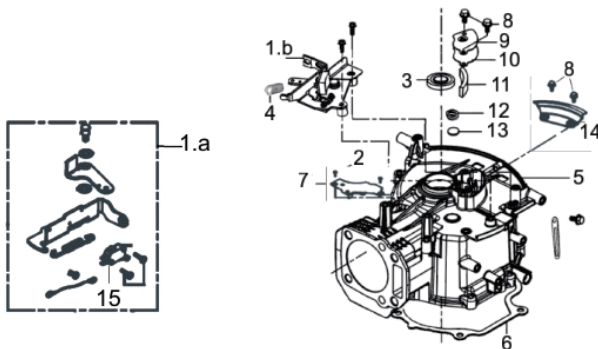

## 60682

Tipo	Buffalo 4 tempos - Vertical
Potência Nominal	6,5cv / 3.600rpm
Diâmetro x Curso (mm)	70 x 51
Cilindrada (cm³)	196
Capacidade Tanque Combustível (ml)	1000
Capacidade Tanque Óleo (ml)	600
Sistema de Partida	Manual
Largura de Corte (cm)	53
Altura de Corte (cm)	2,8 a 8,9
Tração	Tracionado através de alavanca
Descarga da Grama	Lateral/ Recolhedor/ Triturador
Capacidade do Recolhedor (L)	60
Posições de Regulagem da Roda	09
Diâmetro das Rodas Dianteiras	8" - 203mm
Diâmetro das Rodas Traseiras	10" - 254mm
Peso (kg)	45
Dimensões CxLxA (mm)	1060x690x530

Anéis-Pistão-Biela

Ref.	Cód	Descrição	Qtd Prod
1	5148	JOGO ANEIS PISTAO	1
2	459	ANEL TRAVA PISTAO 6.5/8.0	2
3	7508	PISTAO	1
4	2569	PINO PISTAO/G 7.0 PLUS	1
5	7507	BIELA COMPLETA	1

Base

Ref.	Cód	Descrição	Qtd Prod
18	7640	PARAF M6X35MM	6
28	96	PORCA M8X1.25- SX FL	7
29	7470	MOLA ABERTURA TRASEIRA	1
30	7471	EIXO ABERTURA TRASEIRA	1
31	7472	SUP.DO COMANDO - LADO DIR	1
34	7646	PARAF SUPORTE DO	1
35	7438	SAIDA LATERAL	1
36	7473	TAMPA DA SAIDA LATERAL	1
38	7672	MOLA DA SAIDA LATERAL	1
39	7673	EIXO DA SAIDA LATERAL	1
40	7651	PARAF M6X16MM-ALAV.REG.	2
41	7674	SUP.EIXO SAIDA LATERAL	1
42	1809	PORCA M6X1- SX ZN BR	2
43	7675	PARAF ST8X19 PROT.DIANT.	3
44	7687	BASE DO CORTADOR	1
45	7677	PARAF ST8X38 PROT.DIANT.	2
46	7679	PROTETOR DIANTEIRO	1
47	7680	SUP.PROTETOR DIANTEIRO	1
84	7678	PORCA QUADRADA M6	6
85	7666	PARAF BASE/MOTOR	3
86	7648	CALCO DA BASE/ MOTOR	3
87	7440	TAMPA RECICLADOR	1
88	7474	SUP.DO COMANDO - LADO ESQ	1

Bloco Cilindro

Ref.	Cód	Descrição	Qtd Prod
1	7490	FREIO DO MOTOR	1
3	7487	RETENTOR BLOCO 22X35X6MM	1
4	7491	MOLA DO FREIO	1
5	7484	CARCACA-CILINDRO	1
6	7483	JUNTA TAMPA DO BLOCO	1
8	427	PARAF M6X1X14MM- ZN BR	4
9	7489	TAMPA DO RESPIRO	1
10	7488	JUNTA DO RESPIRO	1
11	7486	FILTRO DO RESPIRO	1
12	7485	MOLA DO RESPIRO	1
13	4322	RESPIRO	1