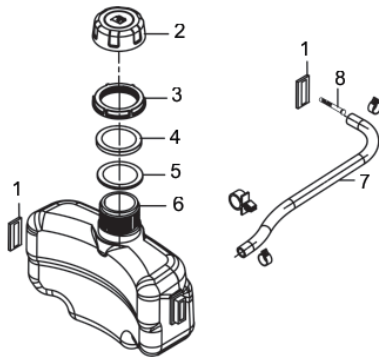

Tanque Combustível

Ref.	Cód	Descrição	Qtd Prod
1	2779	COXIM DO TANQUE/G	2
2	7520	TAMPA TANQUE COMB.	1
3	2781	PORCA FIXACAO TANQUE	1
4	2782	ANEL O-RING SUP.TANQUE/G	1
5	2783	ANEL O-RING INF.TANQUE/G	1
6	2784	TANQUE COMBUSTIVEL	1
7	2785	MANGUEIRA COMBUSTIVEL/G	1
8	4315	FILTRO DE COMBUSTIVEL	1
	7844	TORNEIRA DE COMBUSTIVEL	1
	7842	ABRACADEIRA 12X8	4
	7843	MANG.COMBUST.6.3X12.5X210	1
	7845	MANG.COMBUST.6.3X12.5X80	1