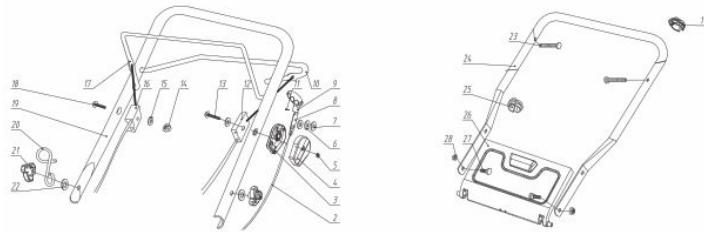

Comando

Ref.	Cód	Descrição	Qtd Prod
	7707	CONJUNTO ACELERADOR	1
1	7686	GRAMPO FIX.DOS CABOS 2	1
2	7668	CABO DE ACELERACAO	1
3	7449	TAMPA ACELERACAO - L.DIR.	1
4	7450	TAMPA ACELERACAO - L.ESQ	1
5	1809	PORCA M6X1- SX ZN BR	2
6	7633	ARRUELA 1 PUNHO ACELER.	1
7	7634	ARRUELA 2 PUNHO ACELER.	2
8	7451	SUP.CABO/PUNHO	1
9	7452	TAMPA PUNHO ACELERADOR	1
10	7684	ALAVANCA DE TRACAO	1
11	7635	PARAF M4X6MM	1
12	7441	CABO DA TRACAO	1
13	7685	PARAF M6X55MM	1
14	7637	PORCA M6 CABO DE PARADA	1
15	3824	ARRUELA LISA M6 - ZN PR	1
16	7475	CABO DO FREIO	1
17	7669	ALAVANCA DE PARADA	1
18	7640	PARAF M6X35MM	1
19	7670	BARRA COMANDO SUPERIOR	1
20	7641	GANCHO DE SUPORTE	1
21	7421	PORCA CABO DE COMANDO	2
22	873	ARRUELA LISA M8	2
23	7642	PARAF CABO DE COMANDO	2
24	7671	BARRA COMANDO INFERIOR	1
25	7644	GRAMPO FIXADOR CABOS	1
26	7436	ABERTURA TRASEIRA	1
27	7645	PARAF CAREN./CABO	2
28	96	PORCA M8X1.25- SX FL	2