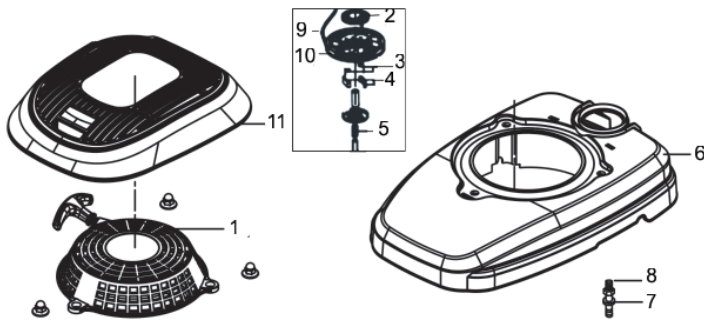

Carenagem

Ref.	Cód	Descrição	Qtd Prod
1	2755	RETRATIL COMPLETO	1
2	2756	MOLA RETRATIL/G	1
3	493	MOLA CACHORRETE/G	1
4	2757	CACHORRETE/G	2
5	495	MOLA TORQUE/G	1
6	7497	CARENAGEM	1
7	7498	PRIS M6X78.5MM	3
9	6790	CORDA RETRATIL	1
10	6791	CARRETEL RETRATIL	1
11	7499	PROTETOR DA CARENAGEM	1

Comando