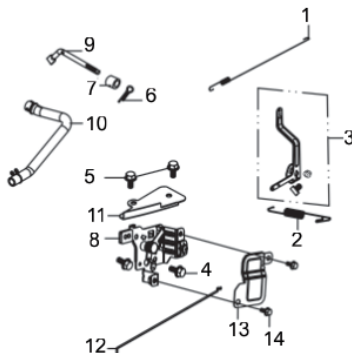

Sistema Aceleração

Ref.	Cód	Descrição	Qtd Prod
1	2765	MOLA ACELERAÇÃO/G	1
2	7509	MOLA DO GOVERNADOR	1
3	7510	HASTE RAR	1
4	427	PARAF M6X1X14MM- ZN BR	2
5	584	PARAF M6X1X12MM- ZN BR	3
6	481	GRAMPO BRACO RAR/G	1
7	1787	RETENTOR 6X11X4MM	1
8	7511	SUPORE RAR COMPLETO	1
9	4313	ALAVANCA DO RAR	1
10	7512	MANGUEIRA RESPIRO	1
11	7513	PROTECTOR SUPORTE RAR	1
12	7514	HASTE DO ACELERADOR	1
13	7515	TAMPA DO SUPORTE RAR	1
14	507	PARAF M6X1X10MM- ZN BR	2