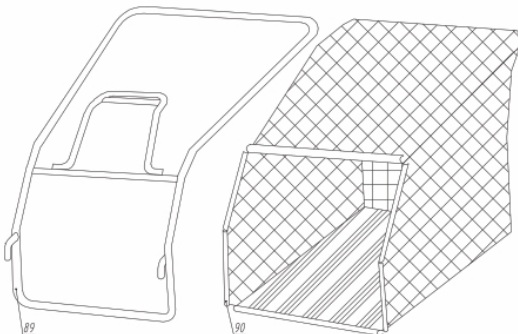

Recolhedor