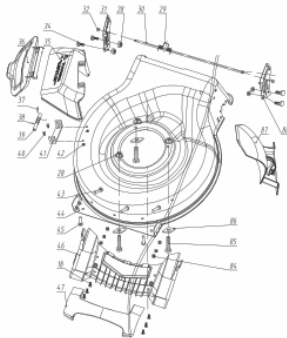

## 60682

Tipo	Buffalo 4 tempos - Vertical
Potência Nominal	6,5cv / 3.600rpm
Diâmetro x Curso (mm)	70 x 51
Cilindrada (cm³)	196
Capacidade Tanque Combustível (ml)	1000
Capacidade Tanque Óleo (ml)	600
Sistema de Partida	Manual
Largura de Corte (cm)	53
Altura de Corte (cm)	2,8 a 8,9
Tração	Tracionado através de alavanca
Descarga da Grama	Lateral/ Recolhedor/ Triturador
Capacidade do Recolhedor (L)	60
Posições de Regulagem da Roda	09
Diâmetro das Rodas Dianteiras	8" - 203mm
Diâmetro das Rodas Traseiras	10" - 254mm
Peso (kg)	45
Dimensões CxLxA (mm)	1060x690x530

Anéis-Pistão-Biela

Ref.	Cód	Descrição	Qtd Prod
1	5148	JOGO ANEIS PISTAO	1
2	459	ANEL TRAVA PISTAO 6.5/8.0	2
3	7508	PISTAO	1
4	2569	PINO PISTAO/G 7.0 PLUS	1
5	7507	BIELA COMPLETA	1

Base

Ref.	Cód	Descrição	Qtd Prod
18	7640	PARAF M6X35MM	6
28	96	PORCA M8X1.25- SX FL	7
29	7470	MOLA ABERTURA TRASEIRA	1
30	7471	EIXO ABERTURA TRASEIRA	1
31	7472	SUP.DO COMANDO - LADO DIR	1
34	7646	PARAF SUPORTE DO	1
35	7438	SAIDA LATERAL	1
36	7473	TAMPA DA SAIDA LATERAL	1
38	7672	MOLA DA SAIDA LATERAL	1
39	7673	EIXO DA SAIDA LATERAL	1
40	7651	PARAF M6X16MM-ALAV.REG.	2
41	7674	SUP.EIXO SAIDA LATERAL	1
42	1809	PORCA M6X1- SX ZN BR	2
43	7675	PARAF ST8X19 PROT.DIANT.	3
44	7687	BASE DO CORTADOR	1
45	7677	PARAF ST8X38 PROT.DIANT.	2
46	7679	PROTETOR DIANTEIRO	1
47	7680	SUP.PROTETOR DIANTEIRO	1
84	7678	PORCA QUADRADA M6	6
85	7666	PARAF BASE/MOTOR	3
86	7648	CALCO DA BASE/ MOTOR	3
87	7440	TAMPA RECICLADOR	1
88	7474	SUP.DO COMANDO - LADO ESQ	1

Bloco Cilindro

Ref.	Cód	Descrição	Qtd Prod
1	7490	FREIO DO MOTOR	1
3	7487	RETENTOR BLOCO 22X35X6MM	1
4	7491	MOLA DO FREIO	1
5	7484	CARCACA-CILINDRO	1
6	7483	JUNTA TAMPA DO BLOCO	1
8	427	PARAF M6X1X14MM- ZN BR	4
9	7489	TAMPA DO RESPIRO	1
10	7488	JUNTA DO RESPIRO	1
11	7486	FILTRO DO RESPIRO	1
12	7485	MOLA DO RESPIRO	1
13	4322	RESPIRO	1