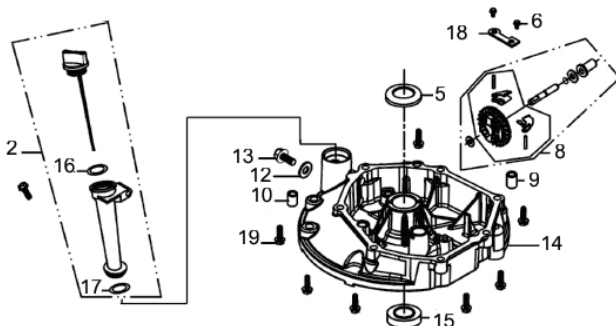

Recolhedor

Ref.	Cód	Descrição	Qtd Prod
89	7683	SUPORTE DO RECOLHEDOR	1
90	7439	RECOLHEDOR	1

Rodas

Ref.	Cód	Descrição	Qtd Prod
28	96	PORCA M8X1.25- SX FL	8
40	7651	PARAF M6X16MM-ALAV.REG.	8
42	1809	PORCA M6X1- SX ZN BR	8
48	7476	EIXO RODA TRAS.- LADO DIR	1
49	7477	REG.ALTURA TRAS.-LADO DIR	1
50.1	7459	ALAVANCA REG.ALTURA	2
50.2	7430	ALAVANCA REG.ALTURA	2
51	7442	RODA TRASEIRA	2
52	7652	PROTECTOR DA RODA	2
53	7688	PROTECTOR INTERNO DA RODA	2
57	7443	RODA DIANTEIRA	2
58	7662	ARRUELA DA RODA	4
59	7664	CHAVETA DA FLANGE	1
72	7467	EIXO RODA DIANT.-LADO DIR	1
73	7665	REG.DE ALTURA - DIANTEIRO	2
80	7481	EIXO RODA TRAS.-LADO ESQ	1
82	7482	REG.ALTURA TRAS.-LADO ESQ	1
83	7649	PARAF BASE/MOTOR	4
	8208	ROLAMENTO DAS RODAS	4

Tampa Carcaça

Ref.	Cód	Descrição	Qtd Prod
2	7494	VARETA NIVEL DE OLEO	1
5	2750	ARRUELA ENCOSTO VIRAB/G	1
6	427	PARAF M6X1X14MM- ZN BR	2
8	2751	CONJ RAR/G	1
9	2577	PINO 7X14MM GUIA TAMPA	1
10	2578	PINO 9X14MM GUIA TAMPA	1
12	2582	ARRUELA DRENO DE OLEO/G	2
13	484	PARAF M10X1.25X15MM-ZN BR	2
14	7495	TAMPA DA CARCAÇA	1
15	2738	RETENTOR 25X40X7MM	1
16	4307	ANEL O-RING DA VARETA	1
17	4308	ANEL O-RING TUBO VARETA	1
18	7496	TRAVA DO EIXO RAR	1
19	560	PARAF M6X1X28MM- ZN BR	7