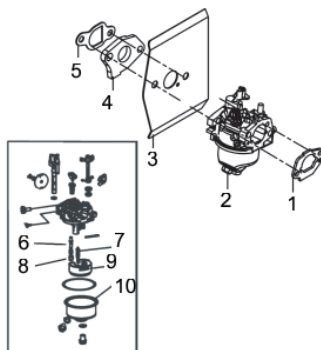

Carburador

Ref.	Cód	Descrição	Qtd Prod
1	2759	JUNTA CARBURADOR-FILTRO	1
2	7506	CARBURADOR	1
3	7505	JUNTA DO CARBURADOR	1
4	2762	COLETOR ADMISSAO/G	1
5	2763	JUNTA COLETOR ADMISSAO/G	1