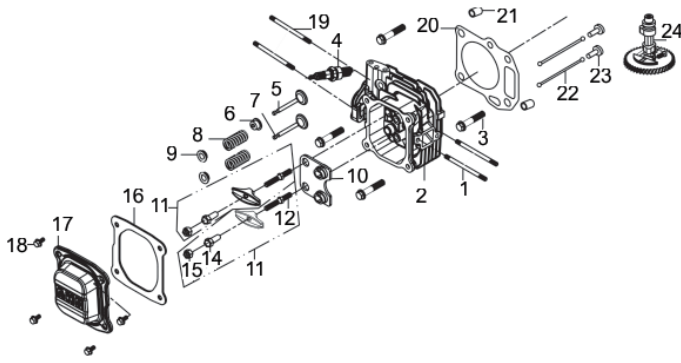

Cabeçote

Ref.	Cód	Descrição	Qtd Prod
1	7501	PRIS M6X87MM- ADMISSAO	2
2	2740	CABECOTE	1
3	7503	PARAF M8X1.25X54MM- ZN BR	4
4	2550	VELA IGNICAO	1
5	2566	VALVULA ADMISSAO/G	1
6	2741	SELO VALVULA/G	1
7	2742	VALVULA ESCAPE/G	1
8	2743	MOLA VALVULA/G	2
9	473	PRATO MOLA ADMISSAO/G	2
10	2744	PLACA GUIA VARETAS/G	1
11	2745	BALANCIM COMPLETO	2
12	466	PARAF REGULAGEM BALANCIM	2
14	468	PORCA BALANCIM/G	2
15	469	CONTRA PORCA BALANCIM/G	2
16	2746	JUNTA TAMPA CABECOTE/G	1
17	7504	TAMPA DO CABECOTE	1
18	427	PARAF M6X1X14MM- ZN BR	4
19	7502	PRIS M6X95MM - ESCAPE	2
20	2747	JUNTA CABECOTE	1
21	433	PINO 10X16 GUIA CABECOTE	2
22	465	VARETA VALVULA/G	2
23	478	TUCHO VALVULA/G	2
24	2748	ARVORE COMANDO/G	1