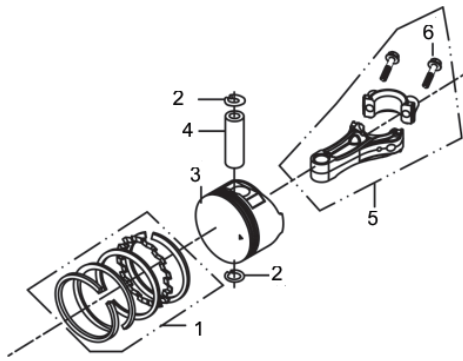

# CORTADOR GRAMA BFGT 53SLR

## 60682

Tipo	Buffalo 4 tempos - Vertical
Potência Nominal	6,5cv / 3.600rpm
Diâmetro x Curso (mm)	70 x 51
Cilindrada (cm³)	196
Capacidade Tanque Combustível (ml)	1000
Capacidade Tanque Óleo (ml)	600
Sistema de Partida	Manual
Largura de Corte (cm)	53
Altura de Corte (cm)	2,8 a 8,9
Tração	Tracionado através de alavanca
Descarga da Grama	Lateral/ Recolhedor/ Triturador
Capacidade do Recolhedor (L)	60
Posições de Regulagem da Roda	09
Diâmetro das Rodas Dianteiras	8" - 203mm
Diâmetro das Rodas Traseiras	10" - 254mm
Peso (kg)	45
Dimensões CxLxA (mm)	1060x690x530

Anéis-Pistão-Biela

Ref.	Cód	Descrição	Qtd Prod
1	5148	JOGO ANEIS PISTAO	1
2	459	ANEL TRAVA PISTAO 6.5/8.0	2
3	7508	PISTAO	1
4	2569	PINO PISTAO/G 7.0 PLUS	1
5	7507	BIELA COMPLETA	1

Base

Ref.	Cód	Descrição	Qtd Prod
18	7640	PARAF M6X35MM	6
28	96	PORCA M8X1.25- SX FL	7
29	7470	MOLA ABERTURA TRASEIRA	1
30	7471	EIXO ABERTURA TRASEIRA	1
31	7472	SUP.DO COMANDO - LADO DIR	1
34	7646	PARAF SUPORTE DO	1
35	7438	SAIDA LATERAL	1
36	7473	TAMPA DA SAIDA LATERAL	1
38	7672	MOLA DA SAIDA LATERAL	1
39	7673	EIXO DA SAIDA LATERAL	1
40	7651	PARAF M6X16MM-ALAV.REG.	2
41	7674	SUP.EIXO SAIDA LATERAL	1
42	1809	PORCA M6X1- SX ZN BR	2
43	7675	PARAF ST8X19 PROT.DIANT.	3
44	7687	BASE DO CORTADOR	1
45	7677	PARAF ST8X38 PROT.DIANT.	2
46	7679	PROTETOR DIANTEIRO	1
47	7680	SUP.PROTETOR DIANTEIRO	1
84	7678	PORCA QUADRADA M6	6
85	7666	PARAF BASE/MOTOR	3
86	7648	CALCO DA BASE/ MOTOR	3
87	7440	TAMPA RECICLADOR	1
88	7474	SUP.DO COMANDO - LADO ESQ	1