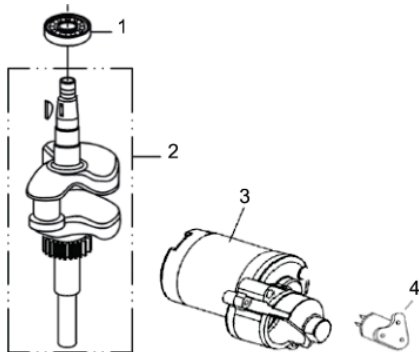

Virabrequim