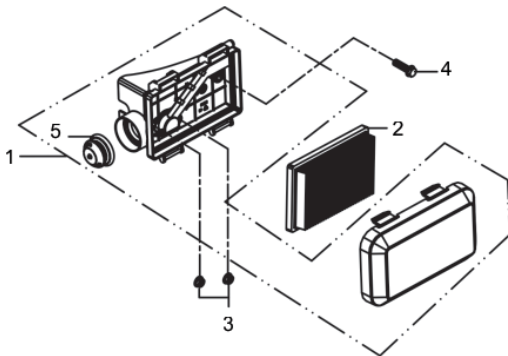

Filtro de ar