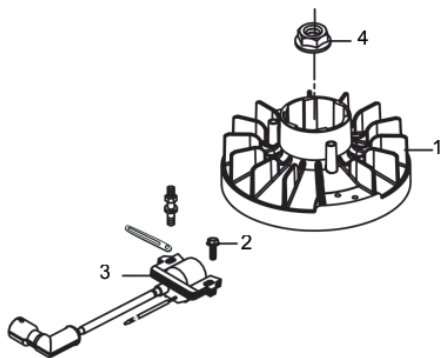

Volante Magnetico