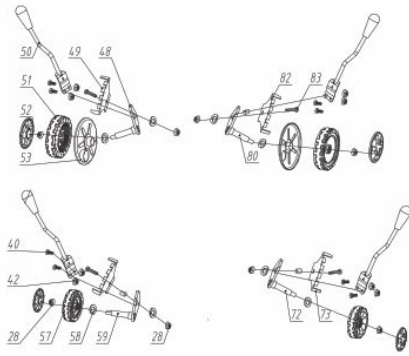

## 60682

Tipo	Buffalo 4 tempos - Vertical
Potência Nominal	6,5cv / 3.600rpm
Diâmetro x Curso (mm)	70 x 51
Cilindrada (cm³)	196
Capacidade Tanque Combustível (ml)	1000
Capacidade Tanque Óleo (ml)	600
Sistema de Partida	Manual
Largura de Corte (cm)	53
Altura de Corte (cm)	2,8 a 8,9
Tração	Tracionado através de alavanca
Descarga da Grama	Lateral/ Recolhedor/ Triturador
Capacidade do Recolhedor (L)	60
Posições de Regulagem da Roda	09
Diâmetro das Rodas Dianteiras	8" - 203mm
Diâmetro das Rodas Traseiras	10" - 254mm
Peso (kg)	45
Dimensões CxLxA (mm)	1060x690x530

Lâminas

Ref.	Cód	Descrição	Qtd Prod
62	7682	CHAVETA DA FLANGE	1
63	7435	LAMINA BFG 53LR/BFGT53SLR	1
64	7631	PARAFUSO 3/8"- 24UNF	1
65	7632	ARRUELA	1
66	7434	FLANGE DA LAMINA	1
67	7681	BUCHA FLANGE DA LAMINA	1

Recolhedor

Ref.	Cód	Descrição	Qtd Prod
89	7683	SUPORTE DO RECOLHEDOR	1
90	7439	RECOLHEDOR	1

Rodas

Ref.	Cód	Descrição	Qtd Prod
28	96	PORCA M8X1.25- SX FL	8
40	7651	PARAF M6X16MM-ALAV.REG.	8
42	1809	PORCA M6X1- SX ZN BR	8
48	7476	EIXO RODA TRAS.- LADO DIR	1
49	7477	REG.ALTURA TRAS.-LADO DIR	1
50.1	7459	ALAVANCA REG.ALTURA	2
50.2	7430	ALAVANCA REG.ALTURA	2
51	7442	RODA TRASEIRA	2
52	7652	PROTECTOR DA RODA	2
53	7688	PROTECTOR INTERNO DA RODA	2
57	7443	RODA DIANTEIRA	2
58	7662	ARRUELA DA RODA	4
59	7664	CHAVETA DA FLANGE	1
72	7467	EIXO RODA DIANT.-LADO DIR	1
73	7665	REG.DE ALTURA - DIANTEIRO	2
80	7481	EIXO RODA TRAS.-LADO ESQ	1
82	7482	REG.ALTURA TRAS.-LADO ESQ	1
83	7649	PARAF BASE/MOTOR	4
	8208	ROLAMENTO DAS RODAS	4

Tampa Carcaça

Ref.	Cód	Descrição	Qtd Prod
2	7494	VARETA NIVEL DE OLEO	1
5	2750	ARRUELA ENCOSTO VIRAB/G	1
6	427	PARAF M6X1X14MM- ZN BR	2
8	2751	CONJ RAR/G	1
9	2577	PINO 7X14MM GUIA TAMPA	1
10	2578	PINO 9X14MM GUIA TAMPA	1
12	2582	ARRUELA DRENO DE OLEO/G	2
13	484	PARAF M10X1.25X15MM-ZN BR	2
14	7495	TAMPA DA CARCAÇA	1
15	2738	RETENTOR 25X40X7MM	1
16	4307	ANEL O-RING DA VARETA	1
17	4308	ANEL O-RING TUBO VARETA	1
18	7496	TRAVA DO EIXO RAR	1
19	560	PARAF M6X1X28MM- ZN BR	7