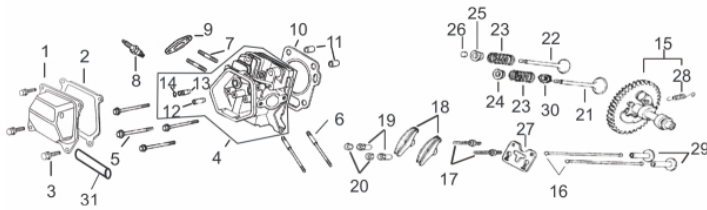

Ref.	Cód	Descrição	Qtd Prod
12	484	PARAF M10X1.25X15MM-ZN BR	2
13	1787	RETENTOR 6X11X4MM	1

Cabeçote-Comando de Válvulas

Ref.	Cód	Descrição	Qtd Prod
1	169	TAMPA CABECOTE 2/G	1
2	419	JUNTA TAMPA CABECOTE/G	1
3	427	PARAF M6X1X14MM- ZN BR	4
4	2155	CABECOTE G5.5	1
5	420	PARAF M8X1.25X55MM- ZN BR	4
6	428	PRIS M6X1.0X113MM - ZN BR	2
7	429	PRIS M8X1.25X34 ZN BR	2
8	430	VELA IGNICAO/G	1
9	431	JUNTA ESCAPE/G	1
10	2157	JUNTA CABECOTE/G	1
11	433	PINO 10X16 GUIA CABECOTE	2
12	441	GUIA VALVULA ADMISSAO/G	1
13	424	GUIA VALVULA ESCAPE/G	1
14	423	ANEL TRAVA GUIA VALVULA/G	2
15	2163	ARVORE COMANDO G5.5	1
16	465	VARETA VALVULA/G	2
17	466	PARAF REGULAGEM BALANCIM	2
18	467	BALANCIM G6.5	2
19	468	PORCA BALANCIM/G	2
20	469	CONTRA PORCA BALANCIM/G	2
21	470	VALVULA ADMISSAO/G	1
22	471	VALVULA ESCAPE/G	2
23	472	MOLA DA VALVULA/G	2
24	473	PRATO MOLA ADMISSAO/G	1
25	474	PRATO MOLA ESCAPE/G	1
26	475	PASTILHA DA VALVULA/G	1
27	476	PLACA GUIA DAS VARETAS/G	1
28	477	MOLA DO DESCOMPRESSOR/G	1
29	2158	TUCHO VALVULA/G	2
30	479	RETENTOR DE VALVULA/G	1
31	548	MANGUEIRA RESPIRO/G	1
99	2606	CONJ CABECOTE COMPLETO	1