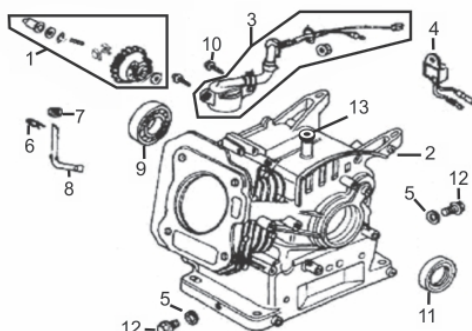

PULVERIZADOR EST. BF 22

60558

Motor (cv)	5.5
Pressão (bar)	40
Rotação (rpm)	800~1200
Vazão (L/m)	14-22

Anéis-Pistão-Biela

Ref.	Cód	Descrição	Qtd Prod
1	459	ANEL TRAVA PISTAO 6.5/8.0	2
2	2159	PISTAO STD/G5.5	1
3	461	PINO DO PISTAO/G	1
4	462	PARAF M7X1.0X32MM- ZN PR	2
5	463	BIELA COMPL G6.5	1
6	464	JOGO DE ANEIS G5.5 E G6.5	1

Bloco

Ref.	Cód	Descrição	Qtd Prod
1	4588	BLOCO PULV. BF 22	1
2	4589	BUJAO ENTRADA OLEO	1
4	4590	PISTAO PULV. BF 22	3
5	4591	PINO PISTAO PULV. BF 22	1
6	4592	BIELA PULV. BF 22	1
7	4593	PARAF BIELA PULV. BF 22	2
10	4594	TAMPA BLOCO PULV. BF 22	1
11	4595	JUNTA TAMPA BLOCO BF 22	1
12	4596	PARAF TAMPA BLOCO BF 22	6
13	4597	BUJAO DO OLEO PULV.	1
14	4598	BUJAO DRENO OLEO BF 22/45	1
15	4599	ARRUELA BUJAO DRENO OLEO	1
16	4600	EIXO VIRABREQ. BF 22	1
17	4601	ROL EIXO VIRABREQ. BF 22	2
18	4602	MANCAL EIXO PULV. BF 22	2
19	4603	RETENTOR VIRABREQ. BF 22	2
22	4605	TAMPA VIRABREQ. BF 22/45	1
23	4606	PARAF TAMPA PULV. BF 22	2
25	4607	TAMPA FRONTAL BLOCO BF 22	1
29	4608	RETENTOR PISTAO BF 22	3
30	4609	ANEL PROTECAO PULV. BF 22	3
31	4610	PORCA APERTO GAXETA BF 22	3
32	4611	ANEL VEDACAO PISTAO BF 22	3
33	4612	ANEL APERTO GAXETA BF 22	3
34	4613	GAXETA PULV. BF 22	3
35	4614	ASSENTO GAXETA BF 22	1
38	4617	CLIP DE AJUSTE PULV. BF22	1
86	4645	POLIA V PULV. BF 22	1
87	4646	CHAVETA PULV. BF 22	1
101	4657	SUPORTE BF 22/ 45	1

Bloco Cilindro

Ref.	Cód	Descrição	Qtd Prod
1	434	CONJ RAR G6.5	1
2	2160	CARCACA-CILINDRO/G	1
3	436	INTERRUPTOR NIVEL OLEO/G	1
4	437	RELE INTERRUPT.NIVEL OLEO	1
5	614	ARRUELA VEDACAO DRENO/G	2
6	481	GRAMPO BRACO RAR/G	1
8	482	BRACO RAR G6.5	1
9	449	ROL ESF 6205 VIRABREQUI/G	2
10	483	PARAF M6X1X16MM- ZN PR	1
11	446	RETENTOR 25X41.25X6MM	2