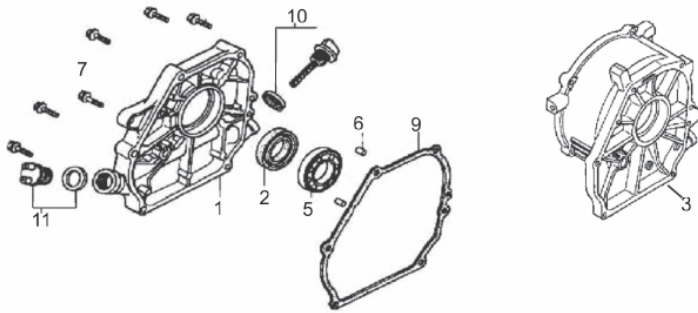

Tampa do Bloco

Ref.	Cód	Descrição	Qtd Prod
1	445	TAMPA CARCACA/G	1
2	446	RETENTOR 25X41.25X6MM	1
5	449	ROL ESF 6205 VIRABREQUI/G	1
6	450	PINO 8X14MM GUIA TAMPA	2
7	451	PARAF M8X1.25X32MM- ZN BR	6
9	453	JUNTA TAMPA CARCACA/G	1
10	454	BUJAO NIVEL OL-ANEL/G	1
11	455	TAMPA OL-ANEL/G	1
91	2809	JOGO DE JUNTAS/G5.5	1