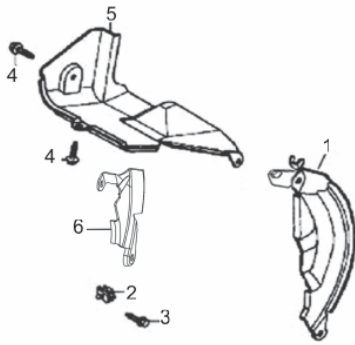

Chapa Defletora - Chapa Lateral

Ref.	Cód	Descrição	Qtd Prod
1	504	CHAPA LAT RELE TERMICO/G	1
2	505	CLIP DA FIACAO/G	1
3	506	PARAF M6X1X20MM- ZN BR	1
4	507	PARAF M6X1X10MM- ZN BR	2
5	508	CHAPA DEFLETORA G6.5	1
6	306	CHAPA LATERAL PE/G	1