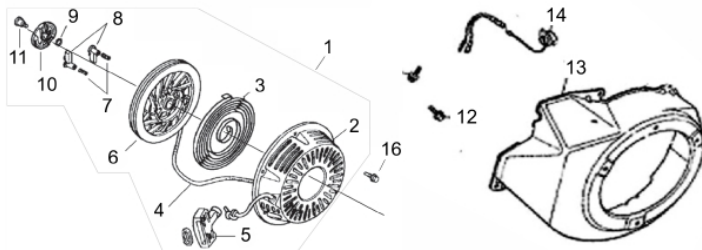

Conjunto Carenagem