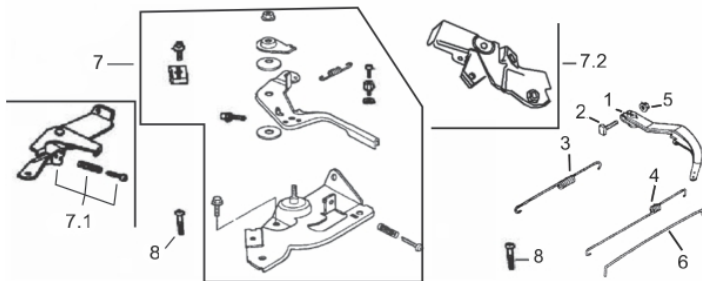

Sistema Aceleração

Ref.	Cód	Descrição	Qtd Prod
1	574	ALAVANCA DO RAR/G	1
2	575	PARAF M6X1X22MM- ZN AM	2
3	2164	MOLA RETORNO LONGA /G5.5	1
4	578	MOLA RETORNO ALAV CARB/G	1
5	543	PORCA M6X1- SX FL ZN BR	1
6	580	HASTE LIGACAO/G	1
7	581	CONJ ACELERACAO COMPL/G	1
7.2	583	BASE ACELERACAO RABETA/G	1
8	584	PARAF M6X1X12MM- ZN BR	2