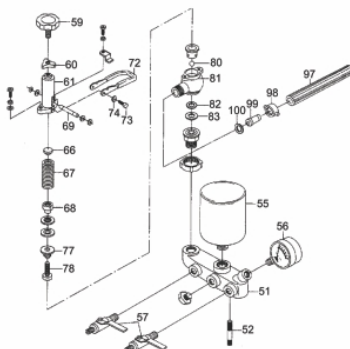

Camara Saida Água

Ref.	Cód	Descrição	Qtd Prod
	7751	REGULADOR COMPLETO	1
51	4621	CAMARA SAIDA AGUA BF 22	1
55	4622	CAMARA DE AR BF 22/ 45	1
56	4623	MANOMETRO BF 22/ 45	1
57	4624	TORNEIRA SAIDA BF 22/ 45	2
59	4626	AJUSTADOR BY-PASS BF22/45	1
60	4627	PORCA AJUSTADOR BF 22/ 45	1
61	4628	CAIXA MOLA PULV. BF 22/45	1
66	4629	LIMITADOR MOLA BF 22/ 45	1