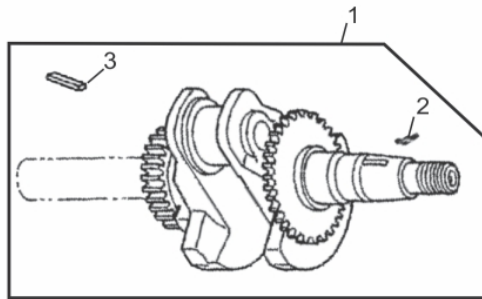

Eixo Virabrequim

Ref.	Cód	Descrição	Qtd Prod
1	2162	EIXO VIRABREQ H/G5.5	1
2	457	CHAVETA VOLANTE/G	1
3	843	CHAVETA TOMADA DE FORCA	1

Escape