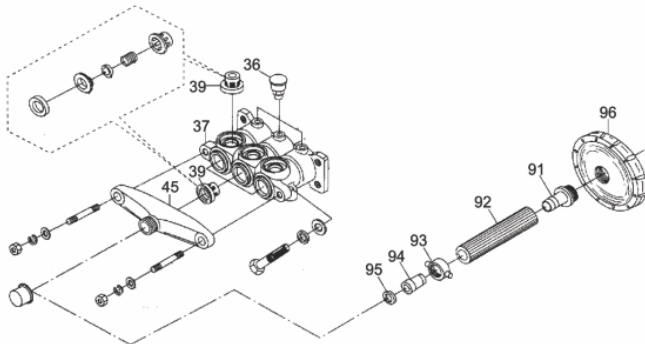

Cilindro

Ref.	Cód	Descrição	Qtd Prod
36	4615	ENGRAXADEIRA PULV. BF 22	3
37	4616	CILINDRO PULV. BF 22	1
39	4618	VALVULA COMPLETA BF 22	6
45	4619	CAMARA SUCCAO PULV. BF 22	1
91	4647	ADAPTADOR FILTRO SUCCAO	1
92	4648	MANGUEIRA SUCCAO BF 22	1
93	4649	PORCA BORBOLETA SUCCAO	1
94	4650	ADAPTADOR MANG. SUCCAO	1
95	4651	JUNTA DO ADAPTADOR	1
96	4652	FILTRO DE SUCCAO BF 22	1