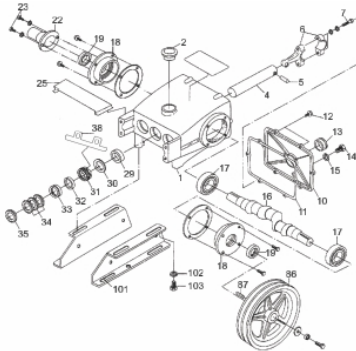

Bloco

Ref.	Cód	Descrição	Qtd Prod
1	4588	BLOCO PULV. BF 22	1
2	4589	BUJAO ENTRADA OLEO	1
4	4590	PISTAO PULV. BF 22	3
5	4591	PINO PISTAO PULV. BF 22	1
6	4592	BIELA PULV. BF 22	1
7	4593	PARAF BIELA PULV. BF 22	2
10	4594	TAMPA BLOCO PULV. BF 22	1
11	4595	JUNTA TAMPA BLOCO BF 22	1
12	4596	PARAF TAMPA BLOCO BF 22	6
13	4597	BUJAO DO OLEO PULV.	1
14	4598	BUJAO DRENO OLEO BF 22/45	1
15	4599	ARRUELA BUJAO DRENO OLEO	1
16	4600	EIXO VIRABREQ. BF 22	1
17	4601	ROL EIXO VIRABREQ. BF 22	2
18	4602	MANCAL EIXO PULV. BF 22	2
19	4603	RETENTOR VIRABREQ. BF 22	2
22	4605	TAMPA VIRABREQ. BF 22/45	1
23	4606	PARAF TAMPA PULV. BF 22	2
25	4607	TAMPA FRONTAL BLOCO BF 22	1
29	4608	RETENTOR PISTAO BF 22	3
30	4609	ANEL PROTECAO PULV. BF 22	3
31	4610	PORCA APERTO GAXETA BF 22	3
32	4611	ANEL VEDACAO PISTAO BF 22	3
33	4612	ANEL APERTO GAXETA BF 22	3
34	4613	GAXETA PULV. BF 22	3
35	4614	ASSENTO GAXETA BF 22	1
38	4617	CLIP DE AJUSTE PULV. BF22	1
86	4645	POLIA V PULV. BF 22	1
87	4646	CHAVETA PULV. BF 22	1
101	4657	SUPORTE BF 22/ 45	1

Bloco Cilindro

Ref.	Cód	Descrição	Qtd Prod
1	434	CONJ RAR G6.5	1
2	2160	CARCACA-CILINDRO/G	1
3	436	INTERRUPTOR NIVEL OLEO/G	1
4	437	RELE INTERRUPT.NIVEL OLEO	1
5	614	ARRUELA VEDACAO DRENO/G	2
6	481	GRAMPO BRACO RAR/G	1
8	482	BRACO RAR G6.5	1
9	449	ROL ESF 6205 VIRABREQUI/G	2
10	483	PARAF M6X1X16MM- ZN PR	1
11	446	RETENTOR 25X41.25X6MM	2

Camara Saida Água

Ref.	Cód	Descrição	Qtd Prod
	7751	REGULADOR COMPLETO	1
51	4621	CAMARA SAIDA AGUA BF 22	1
55	4622	CAMARA DE AR BF 22/ 45	1
56	4623	MANOMETRO BF 22/ 45	1
57	4624	TORNEIRA SAIDA BF 22/ 45	2
59	4626	AJUSTADOR BY-PASS BF22/45	1
60	4627	PORCA AJUSTADOR BF 22/ 45	1
61	4628	CAIXA MOLA PULV. BF 22/45	1
66	4629	LIMITADOR MOLA BF 22/ 45	1