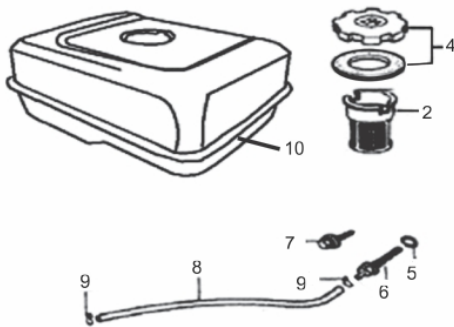

Tanque de Combustível