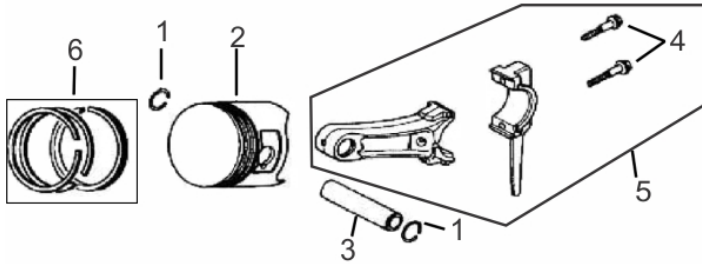

Anéis-Pistão-Biela

Ref.	Cód	Descrição	Qtd Prod
1	459	ANEL TRAVA PISTAO 6.5/8.0	2
2	2159	PISTAO STD/G5.5	1
3	461	PINO DO PISTAO/G	1
4	462	PARAF M7X1.0X32MM- ZN PR	2
5	463	BIELA COMPL G6.5	1
6	464	JOGO DE ANEIS G5.5 E G6.5	1

Bloco