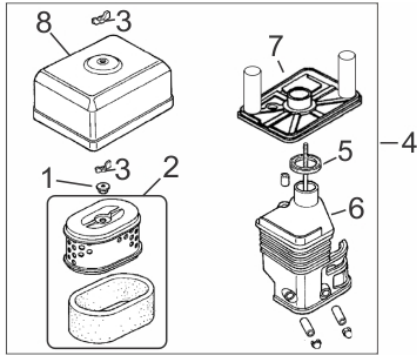

Conjunto Filtro Ar