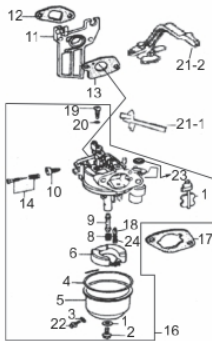

Ref.	Cód	Descrição	Qtd Prod
67	4630	MOLA BY-PASS BF 22/ 45	1
68	4631	ASSENTO MOLA BF 22/ 45	1
69	4632	PINO EMBOLO CX. BF 22/ 45	1
72	4633	AJUST. PRESSAO BF 22/ 45	1
77	4636	RETENTOR CAIXA BF 22/ 45	1
78	4637	EMBOLO BF 22/ 45	1
80	4639	ESFERA BF 22/ 45	1
81	4640	CORPO BY-PASS BF 22/ 45	1
82	4641	O-RING ASSENTO BF 22/ 45	1
83	4642	ASSENTO VALVULA BF 22/ 45	1
97	4653	MANGUEIRA RETORNO BF22/45	1
98	7384	PORCA ADAPT.MANG.	1
99	4655	ADAPT.MANG.SAIDA BF 22/45	1
100	4656	JUNTA DO ADAPTADOR SAIDA	1

Carburador

Ref.	Cód	Descrição	Qtd Prod
1	509	ANEL PARAFUSO CUBA	1
2	510	PARAF M8X1X10MM- ZN AM	1
3	511	ANEL VEDACAO DRENO	1
4	512	ANEL VEDACAO CUBA CARB/G	1
5	513	CUBA DO CARBURADOR/G	1
6	514	BOIA CARBURADOR G6.5	1
8	516	GICLEUR/G	1
9	517	GICLEUR PRINCIPAL/G	1
10	518	PARAF ACELERAÇÃO 10MM	1
11	519	COLETOR ADMISSAO/G	1
12	520	JUNTA COLETOR/G	1
13	521	JUNTA CARBURADOR	1
14	522	PARAF MISTURA-MOLA/G	1
16	2156	CARBURADOR COMPL/G5.5	1
17	525	JUNTA ESPACADORA/G	1
18	526	AGULHA BOIA CARBURADOR/G	1
19	527	GICLEUR DA BAIXA/G	1
20	528	ANEL O-RING GICLEUR BAIXA	1
21	529	ALAVANCA DO AFOGADOR/G	1
22	530	PARAF M6X1X8MM- ZN AM	1
23	806	ANEL VEDACAO TORNEIRA/G	1
24	2668	MOLA BOIA CARBURADOR/G	1
	2070	EIXO ACELER.C/BORB.CARB/G	1
	2869	BORBOLETA AFOGADOR/G	1
	3292	PARAF BORBOLETA ACEL./G	1
	3291	BORBOLETA ACELERADOR	1
	2541	COPO FILTRO DECANTACAO/G	1
	3907	ANEL O-RING BUJAO	1