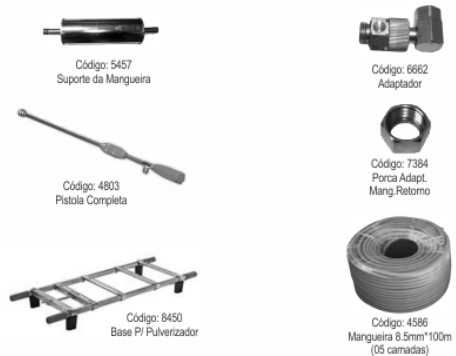

Componentes Externos