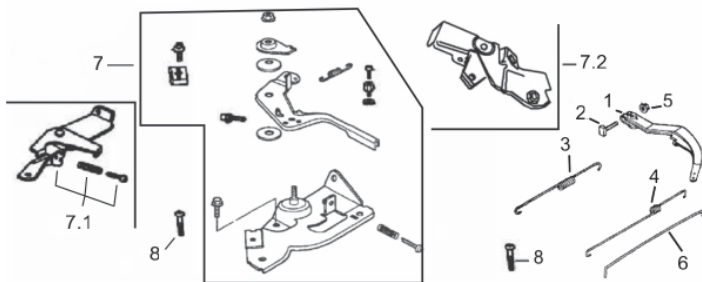

Sistema Aceleração

Ref.	Cód	Descrição	Qtd Prod
1	574	ALAVANCA DO RAR/G	1
2	575	PARAF M6X1X22MM- ZN AM	2
3	576	MOLA RETORNO LONGA 1/G	1
4	578	MOLA RETORNO ALAV CARB/G	1
5	543	PORCA M6X1- SX FL ZN BR	1
6	580	HASTE LIGACAO/G	1
7	581	CONJ ACELERACAO COMPL/G	1
7.2	583	BASE ACELERACAO RABETA/G	1
8	584	PARAF M6X1X12MM- ZN BR	2