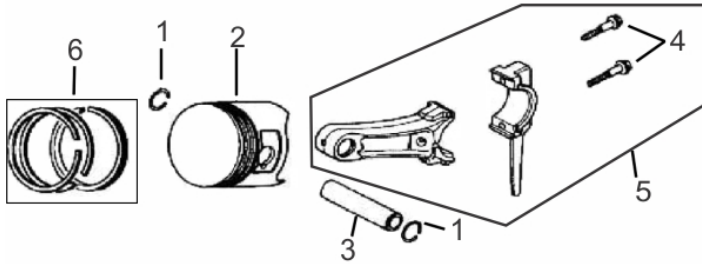

Anéis-Pistão-Biela

Ref.	Cód	Descrição	Qtd Prod
1	459	ANEL TRAVA PISTAO 6.5/8.0	2
2	460	PISTAO STD/G 6.5	1
3	461	PINO DO PISTAO/G	1
4	462	PARAF M7X1.0X32MM- ZN PR	2
5	463	BIELA COMPL G6.5	1
6	464	JOGO DE ANEIS G5.5 E G6.5	1

Bloco