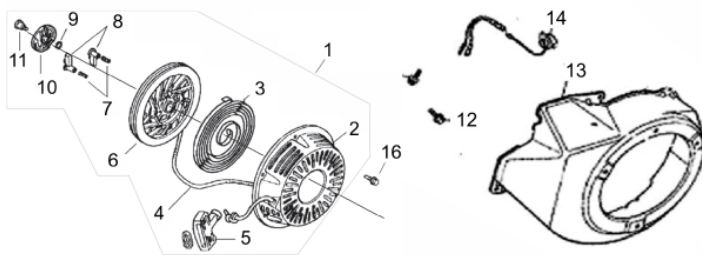

Conjunto Carenagem

Ref.	Cód	Descrição	Qtd Prod
1	487	RETRATIL COMPLETO/G	1
2	488	CARCACA RETRATIL/G	1
3	489	MOLA RETRATIL/G	1
4	490	CORDA RETRATIL/G	1
5	491	PUNHO ARRANQUE/G	1
6	492	CARRETEL RETRATIL/G	1
7	493	MOLA CACHORRETE/G	2
8	494	CACHORRETE/G	2
9	495	MOLA TORQUE/G	1
10	496	GUIA CACHORRETE/G	1
11	497	PARAF M5X20MM- ZN AM	1
13	499	CARENAGEM G6.5	1
14	500	CHAVE LIGA/DESLIGA. 1/G	1
16	503	PARAF M6X1X10MM- ZN BR	3