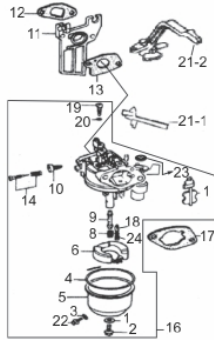

Ref.	Cód	Descrição	Qtd Prod
98	7384	PORCA ADAPT.MANG.	1
99	4655	ADAPT.MANG.SAIDA BF 22/45	1
100	4656	JUNTA DO ADAPTADOR SAIDA	1

Carburador

Ref.	Cód	Descrição	Qtd Prod
1	509	ANEL PARAFUSO CUBA	1
2	510	PARAF M8X1X10MM- ZN AM	1
3	511	ANEL VEDACAO DRENO	1
4	512	ANEL VEDACAO CUBA CARB/G	1
5	513	CUBA DO CARBURADOR/G	1
6	514	BOIA CARBURADOR G6.5	1
8	516	GICLEUR/G	1
9	517	GICLEUR PRINCIPAL/G	1
10	518	PARAF ACELERAÇÃO 10MM	1
11	519	COLETOR ADMISSÃO/G	1
12	520	JUNTA COLETOR/G	1
13	521	JUNTA CARBURADOR	1
14	522	PARAF MISTURA-MOLA/G	1
15	2870	EIXO BORB.AFOGADOR/G	1
16	524	CARBURADOR COMPL/G 6.5	1
17	525	JUNTA ESPACADORA/G	1
18	526	AGULHA BOIA CARBURADOR/G	1
19	527	GICLEUR DA BAIXA/G	1
20	528	ANEL O-RING GICLEUR BAIXA	1
21	529	ALAVANCA DO AFOGADOR/G	1
22	530	PARAF M6X1X8MM- ZN AM	1
23	806	ANEL VEDACAO TORNEIRA/G	1
24	2668	MOLA BOIA CARBURADOR/G	1
	2070	EIXO ACELER.C/BORB.CARB/G	1
	2869	BORBOLETA AFOGADOR/G	1
	3292	PARAF BORBOLETA ACEL./G	1
	3290	BORBOLETA ACELERAD./G	1
	2541	COPO FILTRO DECANTACAO/G	1
	3907	ANEL O-RING BUJAO	1