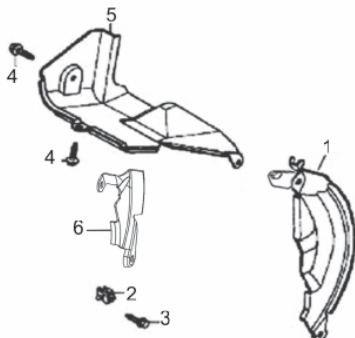

Chapa Defletora - Chapa Lateral

Ref.	Cód	Descrição	Qtd Prod
1	504	CHAPA LAT RELE TERMICO/G	1
2	505	CLIP DA FIACAÇÃO/G	1
3	506	PARAF M6X1X20MM- ZN BR	1
4	507	PARAF M6X1X10MM- ZN BR	2
5	508	CHAPA DEFLETORA G6.5	1
6	306	CHAPA LATERAL PE/G	1