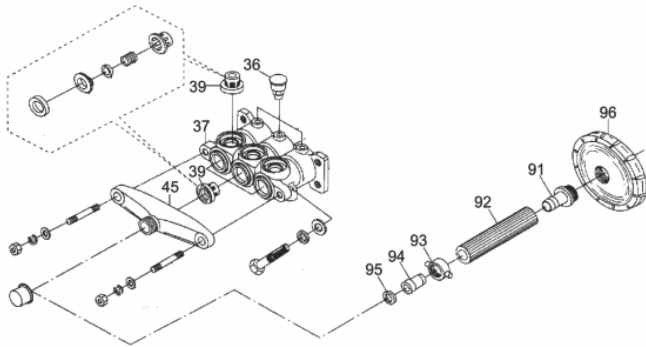

Cilindro

Ref.	Cód	Descrição	Qtd Prod
36	4685	ENGRAXADEIRA PULV. BF 45	3
37	4686	CILINDRO PULV. BF 45	1
39	4688	VALVULA COMPLETA BF 45	6
45	4689	CAMARA SUCCAO PULV. BF 45	1
91	4647	ADAPTADOR FILTRO SUCCAO	1
92	4718	MANGUEIRA SUCCAO BF 45	1
94	4720	ADAPTADOR MANG. SUCCAO	1
95	4721	JUNTA DO ADAPTADOR	1
96	4722	FILTRO DE SUCCAO BF 45	1