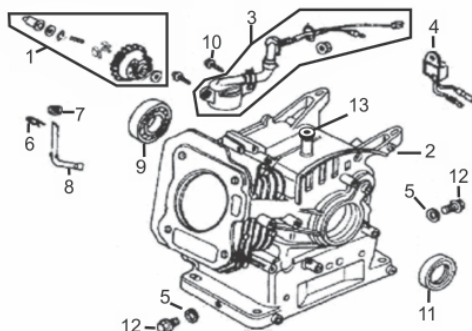

PULVERIZADOR EST. BF 45

60658

Motor (cv)	6.5
Pressão (bar)	40
Rotação (rpm)	800~1200
Vazão (L/m)	30-45

Anéis-Pistão-Biela

Ref.	Cód	Descrição	Qtd Prod
1	459	ANEL TRAVA PISTAO 6.5/8.0	2
2	460	PISTAO STD/G 6.5	1
3	461	PINO DO PISTAO/G	1
4	462	PARAF M7X1.0X32MM- ZN PR	2
5	463	BIELA COMPL G6.5	1
6	464	JOGO DE ANEIS G5.5 E G6.5	1

Bloco

Ref.	Cód	Descrição	Qtd Prod
	2320	BUJAO OLEO	1
1	4658	BLOCO PULV. BF 45	1
2	4589	BUJAO ENTRADA OLEO	1
4	4660	PISTAO PULV. BF 45	3
5	4661	PINO PISTAO PULV. BF 45	1
6	4662	BIELA PULV. BF 45	1
7	4663	PARAF. BIELA PULV. BF 45	2
10	4664	TAMPA BLOCO PULV. BF 45	1
11	4665	JUNTA TAMPA BLOCO BF 45	1
13	4597	BUJAO DO OLEO PULV.	1
14	4668	BUJAO DRENO OLEO BF 45	1
15	4669	ARRUELA BUJAO DRENO OLEO	1
16	4670	EIXO VIRABREQ. PULV. BF45	1
17	4601	ROL EIXO VIRABREQ. BF 22	2
18	4672	MANCAL EIXO PULV. BF 45	2
19	4673	RETENTOR VIRABREQUIM	2
22	4675	TAMPA VIRABREQUIM BF 45	1
29	4678	RETENTOR PISTAO BF 45	3
30	4679	ANEL PROTECAO PULV. BF 45	3
31	4680	PORCA APERTO GAXETA BF 45	3
32	4681	ANEL VEDACAO PISTAO BF 45	3
33	4682	ANEL APERTO GAXETA BF 45	3
34	4683	GAXETA PULV. BF 45	3
35	4684	ASSENTO GAXETA BF 45	3
38	4617	CLIP DE AJUSTE PULV. BF22	1
86	12433	POLIA V (205) BF 45	1
87	4716	CHAVETA PULV. BF 45	1
101	4657	SUPORTE BF 22/ 45	1

Bloco Cilindro

Ref.	Cód	Descrição	Qtd Prod
1	434	CONJ RAR G6.5	1
2	435	CARCACA-CILINDRO/G	1
3	436	INTERRUPTOR NIVEL OLEO/G	1
4	437	RELE INTERRUPT.NIVEL OLEO	1
5	614	ARRUELA VEDACAO DRENO/G	2
6	481	GRAMPO BRACO RAR/G	1
8	482	BRACO RAR G6.5	1
9	449	ROL ESF 6205 VIRABREQUI/G	1
10	483	PARAF M6X1X16MM- ZN PR	2
11	446	RETENTOR 25X41.25X6MM	1
12	484	PARAF M10X1.25X15MM-ZN BR	2
13	1787	RETENTOR 6X11X4MM	1