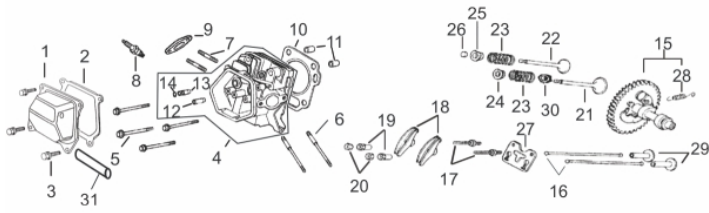

Cabeçote-Comando de Válvulas

Ref.	Cód	Descrição	Qtd Prod
1	169	TAMPA CABECOTE 2/G	1
2	419	JUNTA TAMPA CABECOTE/G	1
3	427	PARAF M6X1X14MM- ZN BR	4
4	422	CABECOTE H/GERADOR/G	1
5	420	PARAF M8X1.25X55MM- ZN BR	4
6	428	PRIS M6X1.0X113MM - ZN BR	2
7	429	PRIS M8X1.25X34 ZN BR	2
8	430	VELA IGNICAO/G	1
9	431	JUNTA ESCAPE/G	1
10	432	JUNTA CABECOTE/G	1
11	433	PINO 10X16 GUIA CABECOTE	2
12	441	GUIA VALVULA ADMISSAO/G	1
13	424	GUIA VALVULA ESCAPE/G	1
14	423	ANEL TRAVA GUIA VALVULA/G	2
15	458	ARVORE COMANDO G6.5	1
16	465	VARETA VALVULA/G	2
17	466	PARAF REGULAGEM BALANCIM	2
18	467	BALANCIM G6.5	2
19	468	PORCA BALANCIM/G	2
20	469	CONTRA PORCA BALANCIM/G	2
21	470	VALVULA ADMISSAO/G	1
22	471	VALVULA ESCAPE/G	1
23	472	MOLA DA VALVULA/G	2
24	473	PRATO MOLA ADMISSAO/G	1
25	474	PRATO MOLA ESCAPE/G	1
26	475	PASTILHA DA VALVULA/G	1
27	476	PLACA GUIA DAS VARETAS/G	1
28	477	MOLA DO DESCOMPRESSOR/G	1
29	478	TUCHO VALVULA/G	2
30	479	RETENTOR DE VALVULA/G	1
31	548	MANGUEIRA RESPIRO/G	1
*	2607	CONJ CABECOTE COMPLETO	1