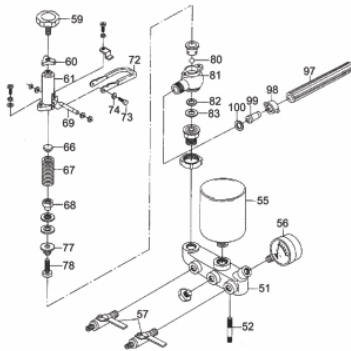

Camara Saida Água

Ref.	Cód	Descrição	Qtd Prod
	7751	REGULADOR COMPLETO	1
51	4691	CAMARA SAIDA AGUA BF 45	1
55	4622	CAMARA DE AR BF 22/ 45	1
56	4623	MANOMETRO BF 22/ 45	1
57	4624	TORNEIRA SAIDA BF 22/ 45	2
59	4626	AJUSTADOR BY-PASS BF22/45	1
60	4627	PORCA AJUSTADOR BF 22/ 45	1
61	4628	CAIXA MOLA PULV. BF 22/45	1
66	4629	LIMITADOR MOLA BF 22/ 45	1
67	4630	MOLA BY-PASS BF 22/ 45	1
68	4631	ASSENTO MOLA BF 22/ 45	1
69	4632	PINO EMBOLO CX. BF 22/ 45	1
72	4633	AJUST. PRESSAO BF 22/ 45	1
77	4636	RETENTOR CAIXA BF 22/ 45	1
78	4637	EMBOLO BF 22/ 45	1
80	4639	ESFERA BF 22/ 45	1
81	4640	CORPO BY-PASS BF 22/ 45	1
82	4641	O-RING ASSENTO BF 22/ 45	1
83	4642	ASSENTO VALVULA BF 22/ 45	1
97	4653	MANGUEIRA RETORNO BF22/45	1