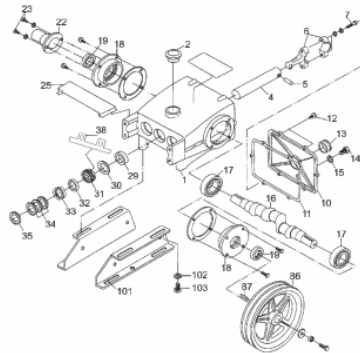

PULVERIZADOR EST. BF 45

60658

Motor (cv)	6.5
Pressão (bar)	40
Rotação (rpm)	800~1200
Vazão (L/m)	30-45

Anéis-Pistão-Biela

Ref.	Cód	Descrição	Qtd Prod
1	459	ANEL TRAVA PISTAO 6.5/8.0	2
2	460	PISTAO STD/G 6.5	1
3	461	PINO DO PISTAO/G	1
4	462	PARAF M7X1.0X32MM- ZN PR	2
5	463	BIELA COMPL G6.5	1
6	464	JOGO DE ANEIS G5.5 E G6.5	1

Bloco

Ref.	Cód	Descrição	Qtd Prod
	2320	BUJAO OLEO	1
1	4658	BLOCO PULV. BF 45	1
2	4589	BUJAO ENTRADA OLEO	1
4	4660	PISTAO PULV. BF 45	3
5	4661	PINO PISTAO PULV. BF 45	1
6	4662	BIELA PULV. BF 45	1
7	4663	PARAF. BIELA PULV. BF 45	2
10	4664	TAMPA BLOCO PULV. BF 45	1
11	4665	JUNTA TAMPA BLOCO BF 45	1
13	4597	BUJAO DO OLEO PULV.	1
14	4668	BUJAO DRENO OLEO BF 45	1
15	4669	ARRUELA BUJAO DRENO OLEO	1
16	4670	EIXO VIRABREQ. PULV. BF45	1
17	4601	ROL EIXO VIRABREQ. BF 22	2
18	4672	MANCAL EIXO PULV. BF 45	2
19	4673	RETENTOR VIRABREQUIM	2
22	4675	TAMPA VIRABREQUIM BF 45	1
29	4678	RETENTOR PISTAO BF 45	3
30	4679	ANEL PROTECAO PULV. BF 45	3
31	4680	PORCA APERTO GAXETA BF 45	3
32	4681	ANEL VEDACAO PISTAO BF 45	3
33	4682	ANEL APERTO GAXETA BF 45	3
34	4683	GAXETA PULV. BF 45	3
35	4684	ASSENTO GAXETA BF 45	3
38	4617	CLIP DE AJUSTE PULV. BF22	1
86	12433	POLIA V (205) BF 45	1
87	4716	CHAVETA PULV. BF 45	1
101	4657	SUPORTE BF 22/ 45	1

Bloco Cilindro

Ref.	Cód	Descrição	Qtd Prod
1	434	CONJ RAR G6.5	1
2	435	CARCACA-CILINDRO/G	1
3	436	INTERRUPTOR NIVEL OLEO/G	1
4	437	RELE INTERRUPT.NIVEL OLEO	1
5	614	ARRUELA VEDACAO DRENO/G	2
6	481	GRAMPO BRACO RAR/G	1
8	482	BRACO RAR G6.5	1
9	449	ROL ESF 6205 VIRABREQUI/G	1
10	483	PARAF M6X1X16MM- ZN PR	2
11	446	RETENTOR 25X41.25X6MM	1
12	484	PARAF M10X1.25X15MM-ZN BR	2
13	1787	RETENTOR 6X11X4MM	1