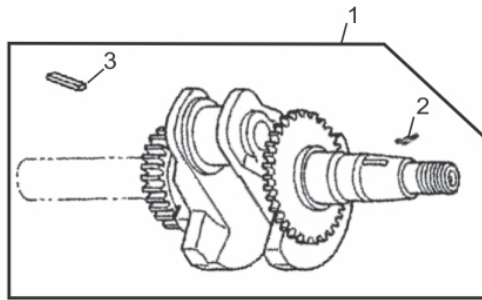

Eixo Virabrequim

Ref.	Cód	Descrição	Qtd Prod
1	456	EIXO VIRABREQ H/G 6.5	1
2	457	CHAVETA VOLANTE/G	1
3	843	CHAVETA TOMADA DE FORCA	1

Escape