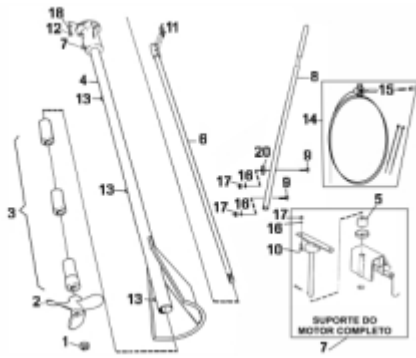

Rabeta Completa

Ref.	Cód	Descrição	Qtd Prod
1	818	PORCA M8- SX AUTO TR.	1
2	859	HELICE 3 PAS 5.5CV/6.5CV	1
3	860	CONJ MANCAIS (03 PEAS)	3
4	4290	TUNEL RABETA 1,50 MTS	1
5	862	BUCHA	1
6	4291	EIXO DA RABETA 1,50 MTS	1
7	864	SUP. DO MOTOR COMPLETO	1
8	865	CABO COMANDO 5.5/6.5CV 4T	1
9	866	PARAF M8X1.25X65MM- ZN BR	2
10	867	PARAF M8X1.25X35MM- ZN BR	1
11	868	PARAF M6X1X10MM- ZN PR	3
12	1475	PARAF M8X1.25X20MM- ZN BR	4
13	870	ENGRAXADEIRA 1/4 POL	3
14	871	CONJ ACELERADOR	1
15	872	PARAF DO CABO ACELERADOR	1
16	819	ARRUELA LISA 5/16 POL	6
17	873	ARRUELA LISA M8	3
18	821	ARRUELA PRESSAO M8- ZN PR	4
20	912	ARRUELA BORRACHA RABETA	1