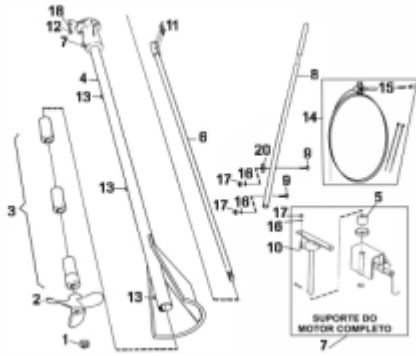

RAB COMPL 5.5/6.5CV 1.70M

80551

Rabeta Completa

Ref.	Cód	Descrição	Qtd Prod
1	818	PORCA M8- SX AUTO TR.	1
2	859	HELICE 3 PAS 5.5CV/6.5CV	1
3	860	CONJ MANCAIS (03 PEAS)	3
4	425	TUNEL RABETA 1,70 MTS	1
5	862	BUCHA	1
6	426	EIXO DA RABETA 1,70 M	1
7	864	SUP. DO MOTOR COMPLETO	1
8	865	CABO COMANDO 5.5/6.5CV 4T	1
9	866	PARAF M8X1.25X65MM- ZN BR	2
10	867	PARAF M8X1.25X35MM- ZN BR	1
11	868	PARAF M6X1X10MM- ZN PR	3
12	1475	PARAF M8X1.25X20MM- ZN BR	4
13	870	ENGRAXADEIRA 1/4 POL	3
14	871	CONJ ACELERADOR	1
15	872	PARAF DO CABO ACELERADOR	1
16	819	ARRUELA LISA 5/16 POL	6
17	873	ARRUELA LISA M8	3
18	821	ARRUELA PRESSAO M8- ZN PR	4
20	912	ARRUELA BORRACHA RABETA	1

RAB COMPL 5.5/6.5CV 2.20M
80552

Rabeta Completa

Ref.	Cód	Descrição	Qtd	Prod
1	818	PORCA M8- SX AUTO TR.	1	
2	859	HELICE 3 PAS 5.5CV/6.5CV	1	
3	860	CONJ MANCAIS (03 PEAS)	3	
4	1977	TUNEL RABETA 2,20 MTS	1	
5	862	BUCHA	1	
6	1970	EIXO DA RABETA 2,20MTS	1	
7	864	SUP. DO MOTOR COMPLETO	1	
8	865	CABO COMANDO 5.5/6.5CV 4T	1	
9	866	PARAF M8X1.25X65MM- ZN BR	2	
10	867	PARAF M8X1.25X35MM- ZN BR	1	
11	868	PARAF M6X1X10MM- ZN PR	3	
12	1475	PARAF M8X1.25X20MM- ZN BR	4	
13	870	ENGRAXADEIRA 1/4 POL	3	
14	871	CONJ ACELERADOR	1	
15	872	PARAF DO CABO ACELERADOR	1	
16	819	ARRUELA LISA 5/16 POL	6	
17	873	ARRUELA LISA M8	3	
18	821	ARRUELA PRESSAO M8- ZN PR	4	
20	912	ARRUELA BORRACHA RABETA	1	