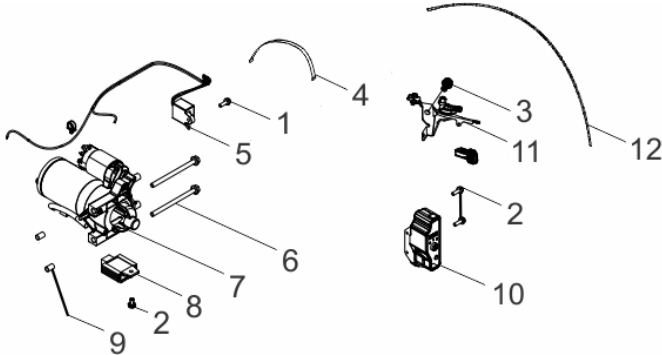

Motor de Arranque - Painel Partida

Ref.	Cód	Descrição	Qtd Prod
1	785	PARAF M6X1X22MM- ZN BR	4
2	8982	PARAF M6X18	3
3	258	PARAF M8X1.25X14- ZN AM	1
4	6050	ABRACADEIRA	1
5	10876	SENSOR DE OLEO	1
6	10878	PARAFUSO M8X115	2
7	10823	MOTOR DE PARTIDA	1
8	12371	REGULADOR	1
9	5978	PINO GUIA 10X12	2
10	10821	PAINEL COMPL. PARTIDA	1
11	12378	ALAV.ACELERADOR	1
12	14277	CABO DO ACELERADOR	1