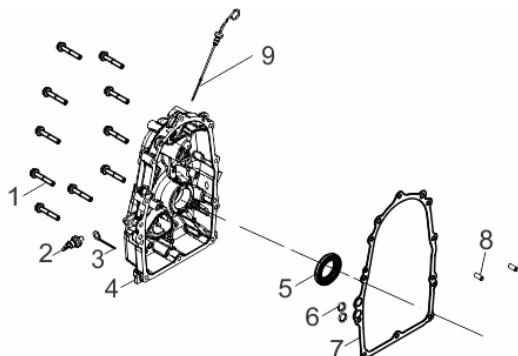

Ref.	Cód	Descrição	Qtd Prod
11	5146	PORCA M6 FLANG.FILTRO AR	2
12	12363	PROTETOR DO CARBURADOR	1
13	12364	ABRACADEIRA DO TUBO	2
14	12365	TUBO ADMISSAO	1
15	10828	PRISIONEIRO M6X80	2
16	10859	JUNTA COLETOR ADMISSAO B	1
17	10871	COLETOR ADMISSAO B	1

Tampa do Bloco

Ref.	Cód	Descrição	Qtd Prod
1	62	PARAF M8X1.25X50MM- ZN AM	10
2	10867	SENSOR PRESSAO OLEO	1
3	10036	ARRUELA 10.5X1.5X18	1
4	10855	TAMPA BLOCO	1
5	10834	RETENTOR 42X60X7	1
6	5991	ANEL O-RING 11.2X2.65	2
7	10832	JUNTA DO BLOCO	1
8	623	PINO 8X12 GUIA TAMPA	2
9	10858	VARETA NIVEL OLEO	1