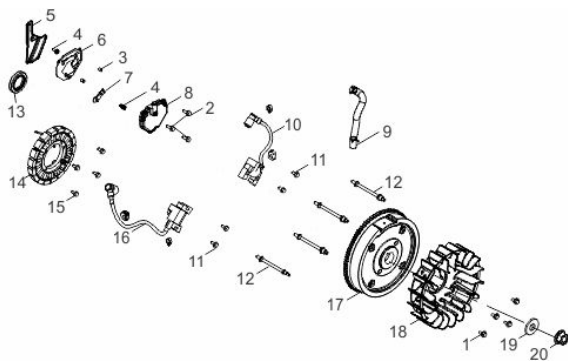

Volante - Bobina

Ref.	Cód	Descrição	Qtd Prod
1/15	785	PARAF M6X1X22MM- ZN BR	8
2	8982	PARAF M6X18	3
3	5333	PINO 8X10MM SEPARADOR	2
4	427	PARAF M6X1X14MM- ZN BR	2
5	12373	SUORTE AFOGADOR	1
6	10824	JUNTA TAMPA RESPIRO	1
7	10845	RESPIRO	1
8	10854	TAMPA RESPIRO	1
9	12374	MANGUEIRA RESPIRO	1
10	10836	BOBINA IGNICAO-DIREITA	1
11	2440	PARAF M6X1X35MM- ZN BR	4
12	10833	PRISIONEIRO M8X133	4
13	10834	RETENTOR 42X60X7	1
14	10826	BOBINA DE CARGA	1
16	10841	BOBINA IGNICAO-ESQUERDA	1
17	10885	VOLANTE	1
18	12375	VENTOINHA DO VOLANTE	1