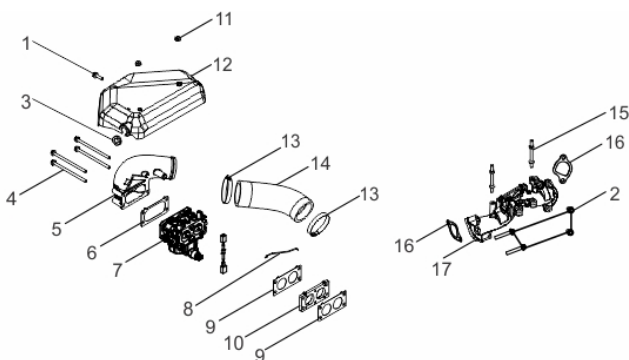

Sistema Admissão

Ref.	Cód	Descrição	Qtd Prod
1	785	PARAF M6X1X22MM- ZN BR	1
2	62	PARAF M8X1.25X50MM- ZN AM	4
3	5567	ANEL O-RING BICO PRESSAO	1
4	10881	PARAFUSO M6X110	4
5	10853	COLETOR ADMISSAO A	1
6	10869	JUNTA COLETOR ADMISSAO A	1
7	10848	CARBURADOR	1
8	10827	ALAVANCA DO AFOGADOR	1
9	10852	JUNTA DO CARBURADOR	2
10	12362	COLETOR ADMISSAO	1