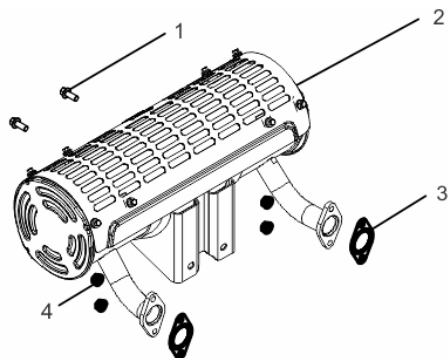

Cabeçote

Ref.	Cód	Descrição	Qtd Prod
1	785	PARAF M6X1X22MM- ZN BR	8
2	8894	BUJAO DO OLEO	1
3	12357	TAMPA CABECOTE, ESQ.	1
4	10884	ANEL O-RING A	2
5	10870	BALANCIM	4
6	12358	EIXO BALANCIM	2
7	10825	VARETA DA VALVULA	4
8	647	PASTILHA DA VALVULA/G	4
9	6021	PRATO DA MOLA	4
10	6019	ASSENTO DA MOLA	4
11	10887	MOLA DA VALVULA	4
12	650	RETENTOR DE VALVULA/G	4
13	6155	VELA IGNICAO	2
14	4538	PARAF M10X1.25X65MM-ZN BR	10
15	429	PRIS M8X1.25X34 ZN BR	4
16	12359	PINO DO BALANCIM	2
17	10880	CABECOTE - ESQUERDO	1
18	10865	JUNTA CABECOTE	2
19	596	PINO 12X20 GUIA CABECOTE	4
20	10862	VALVULA DE ESCAPE	2
21	10844	VALVULA DE ADIMISSAO	2
22	2682	TUCHO VALVULA/G	4
23	258	PARAF M8X1.25X14- ZN AM	1
24	12370	TAMPA CABECOTE, DIR.	1
25	10886	CABECOTE - DIREITO	1

Carenagem

Ref.	Cód	Descrição	Qtd Prod
1	785	PARAF M6X1X22MM- ZN BR	2
2	427	PARAF M6X1X14MM- ZN BR	2
3	10837	CARENAGEM	1
4	12376	ESPADAD.PROTET.VENTOINHA	1
5	12377	PROTETOR VENTOINHA	1
6	4824	PARAF M5X20MM- ZN BR	4
7	543	PORCA M6X1- SX FL ZN BR	4

Escape

Ref.	Cód	Descrição	Qtd Prod
1	231	PARAF M8X1.25X20- ZN BR	2
2	10861	ESCAPE	1
3	10829	JUNTA DO ESCAPE	2
4	96	PORCA M8X1.25- SX FL	4