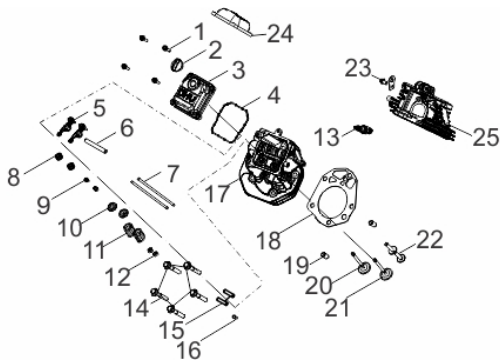

Ref.	Cód	Descrição	Qtd Prod
1	10868	MANG. COMB. 9.5X17.4X136	2
2	2694	FILTRO DE OLEO/G	1
3	8886	ADAPTADOR FILTRO DE OLEO	1
4	785	PARAF M6X1X22MM- ZN BR	10
5	1112	PARAF M5X0.8X10MM- ZN BR	1
6	10831	ARRUELA 5.3X1X10	1
7	12351	CONECTOR TUBO	2
8	8889	ARRUELA 10.5X2X18	2
9	8887	ANEL ELASTICO MANGUEIRA	2
10	10864	RADIADOR DE OLEO	1
11	5592	PARAF M6X1X45MM- ZN BR	1
12	12356	DEFLETOR, CABECOTE ESQ.	1
13	8982	PARAF M6X18	2
14	12353	TAMPA, DUTO DE OLEO	1
15	12354	JUNTA TAMPA DUTO OLEO	1
16	5985	PARAFUSO DRENO DO OLEO	2
17	5984	ARRUELA 14X1.5X22MM	2
18	10856	BLOCO MOTOR	1
19	6050	ABRACADEIRA	1
20	427	PARAF M6X1X14MM- ZN BR	1
21	12372	DEFLETOR, CABECOTE DIR.	1
22	2554	PARAF M6X1X12MM- ZN BR	2
23	12369	DEFLETOR CABECOTE	1

Bomba de Combustível

Ref.	Cód	Descrição	Qtd Prod
1	8982	PARAF M6X18	2
2	7842	ABRACADEIRA 12X8	2
3	258	PARAF M8X1.25X14- ZN AM	2
4	12360	SUORTE BOMBA COMBUST.	1
5	5963	BOMBA DE COMBUSTIVEL	1
6	8977	FILTRO DE COMBUSTIVEL	1
7	10860	MANG. COMB. 6.3X12.5X400	1
8	10874	MANGUEIRA COMBUSTIVEL B	1
9	12361	ABRACAD.MANG.COMBUST.	1
10	10843	MANGUEIRA COMBUSTIVEL A	1
11	5249	ANEL ELASTICO 8MM	1
12	8948	ANEL ELASTICO	1

Cabeçote

Ref.	Cód	Descrição	Qtd Prod
1	785	PARAF M6X1X22MM- ZN BR	8
2	8894	BUJAO DO OLEO	1
3	12357	TAMPA CABECOTE, ESQ.	1
4	10884	ANEL O-RING A	2
5	10870	BALANCIM	4
6	12358	EIXO BALANCIM	2
7	10825	VARETA DA VALVULA	4
8	647	PASTILHA DA VALVULA/G	4
9	6021	PRATO DA MOLA	4
10	6019	ASSENTO DA MOLA	4
11	10887	MOLA DA VALVULA	4
12	650	RETENTOR DE VALVULA/G	4
13	6155	VELA IGNICAO	2
14	4538	PARAF M10X1.25X65MM-ZN BR	10
15	429	PRIS M8X1.25X34 ZN BR	4
16	12359	PINO DO BALANCIM	2
17	10880	CABECOTE - ESQUERDO	1
18	10865	JUNTA CABECOTE	2
19	596	PINO 12X20 GUIA CABECOTE	4
20	10862	VALVULA DE ESCAPE	2
21	10844	VALVULA DE ADIMISSAO	2
22	2682	TUCHO VALVULA/G	4
23	258	PARAF M8X1.25X14- ZN AM	1
24	12370	TAMPA CABECOTE, DIR.	1
25	10886	CABECOTE - DIREITO	1