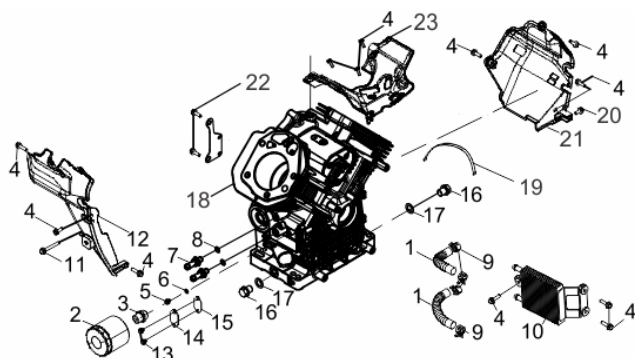

## 63500

Tipo	Gasolina 4T, Refrigerado a Ar, 2 Cilindros	
Potência Máxima (Cv)(KW/Rpm)	35,0 (25,9/3600)	
Potência Reg. Contínuo (Cv)(KW/Rpm)	30,0 (22,2/3600)	
Torque Máximo (kgfm/rpm)	7,10/2.800	
Cilindrada (cm³)	999	
Diâmetro do Cilindro (mm)	90	
Curso do Pistão (mm)	79	
Eixo - Diâm. X Comp. (pol/mm)	Ø1-1/8"(28,57) X 102,5	
Taxa de Compressão	8,5:1	
Reservatório do Cáter (L)	2,5 / SAE 20W50	
Capacidade do Tanque (L)	Gasolina Comum (Não Acompanha Tanque)	
Consumo Médio (L/h)	8,0	
Sistema de Alimentação (Tipo)	Carburador (Bóia), Câmara Dupla	
Sistema de Ignição	Eletrônica (CDI)	
Sistema de Partida	Elétrica	
Sistema de Lubrificação (Tipo)	Forçado por Bomba	
Filtro de Ar (Tipo)	Ciclone	
Dimensões CxLxA (mm)	670x620x600	
Peso Bruto (kg)	68,2	
Peso Líquido (kg)	63,2	

Ref.	Cód	Descrição	Qtd Prod
1	10868	MANG. COMB. 9.5X17.4X136	2
2	2694	FILTRO DE OLEO/G	1
3	8886	ADAPTADOR FILTRO DE OLEO	1
4	785	PARAF M6X1X22MM- ZN BR	10
5	1112	PARAF M5X0.8X10MM- ZN BR	1
6	10831	ARRUELA 5.3X1X10	1
7	12351	CONECTOR TUBO	2
8	8889	ARRUELA 10.5X2X18	2
9	8887	ANEL ELASTICO MANGUEIRA	2
10	10864	RADIADOR DE OLEO	1
11	5592	PARAF M6X1X45MM- ZN BR	1
12	12356	DEFLETOR, CABECOTE ESQ.	1
13	8982	PARAF M6X18	2
14	12353	TAMPA, DUTO DE OLEO	1
15	12354	JUNTA TAMPA DUTO OLEO	1
16	5985	PARAFUSO DRENO DO OLEO	2
17	5984	ARRUELA 14X1.5X22MM	2
18	10856	BLOCO MOTOR	1
19	6050	ABRACADEIRA	1
20	427	PARAF M6X1X14MM- ZN BR	1
21	12372	DEFLETOR, CABECOTE DIR.	1
22	2554	PARAF M6X1X12MM- ZN BR	2
23	12369	DEFLETOR CABECOTE	1