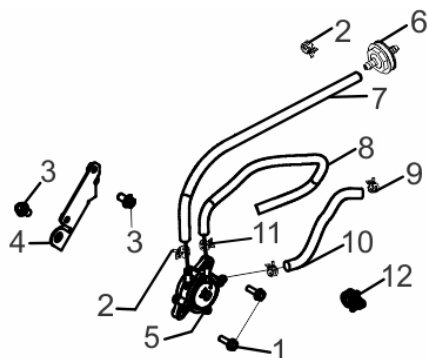

Anéis - Pistão - Biela

Ref.	Cód	Descrição	Qtd Prod
	13769	JOGO DE JUNTAS/G35.0CV	1
1	10863	JOGO ANEIS PISTAO	2
2	810	ANEL TRAVA PISTAO G13.0	4
3	10877	PINO DO PISTAO	2
4	10879	PISTAO	2
5	10822	BIELA	2

Bloco Cilindro

Ref.	Cód	Descrição	Qtd Prod
1	10868	MANG. COMB. 9.5X17.4X136	2
2	2694	FILTRO DE OLEO/G	1
3	8886	ADAPTADOR FILTRO DE OLEO	1
4	785	PARAF M6X1X22MM- ZN BR	10
5	1112	PARAF M5X0.8X10MM- ZN BR	1
6	10831	ARRUELA 5.3X1X10	1
7	12351	CONECTOR TUBO	2
8	8889	ARRUELA 10.5X2X18	2
9	8887	ANEL ELASTICO MANGUEIRA	2
10	10864	RADIADOR DE OLEO	1
11	5592	PARAF M6X1X45MM- ZN BR	1
12	12356	DEFLETOR, CABECOTE ESQ.	1
13	8982	PARAF M6X18	2
14	12353	TAMPA, DUTO DE OLEO	1
15	12354	JUNTA TAMPA DUTO OLEO	1
16	5985	PARAFUSO DRENO DO OLEO	2
17	5984	ARRUELA 14X1.5X22MM	2
18	10856	BLOCO MOTOR	1
19	6050	ABRACADEIRA	1
20	427	PARAF M6X1X14MM- ZN BR	1
21	12372	DEFLETOR, CABECOTE DIR.	1
22	2554	PARAF M6X1X12MM- ZN BR	2
23	12369	DEFLETOR CABECOTE	1

Bomba de Combustível

Ref.	Cód	Descrição	Qtd Prod
1	8982	PARAF M6X18	2
2	7842	ABRACADEIRA 12X8	2
3	258	PARAF M8X1.25X14- ZN AM	2
4	12360	SUORTE BOMBA COMBUST.	1
5	5963	BOMBA DE COMBUSTIVEL	1
6	8977	FILTRO DE COMBUSTIVEL	1
7	10860	MANG. COMB. 6.3X12.5X400	1
8	10874	MANGUEIRA COMBUSTIVEL B	1
9	12361	ABRACAD.MANG.COMBUST.	1
10	10843	MANGUEIRA COMBUSTIVEL A	1
11	5249	ANEL ELASTICO 8MM	1
12	8948	ANEL ELASTICO	1