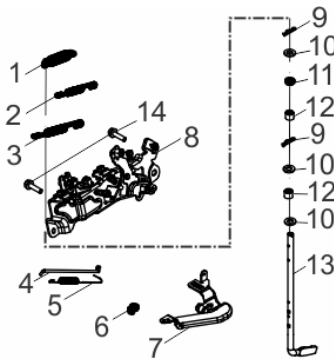

Sistema Aceleração

Ref.	Cód	Descrição	Qtd Prod
1	6030	MOLA DO RETORNO-	1
2	10840	MOLA DO GOVERNADOR	1
3	10866	MOLA RAR	1
4	10872	HASTE DA ACELERACAO	1
5	10851	MOLA RETORNO	1
6	6043	TRAVA ALAVANCA AFOGADOR	1
7	10838	ALAVANCA RAR	1
8	12367	CONJ.ACELERACAO	1
9	604	GRAMPO BRACO RAR/G	2
10	6027	ARRUELA 8.5X2X15.8	3
11	607	RETENTOR 8X14X4MM	1
12	6026	ROL HK081210	2
13	12368	BRACO RAR	1
14	427	PARAF M6X1X14MM- ZN BR	2