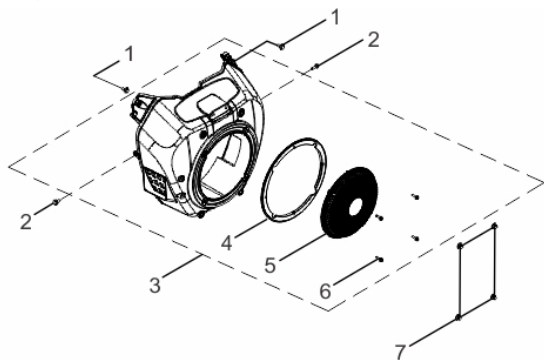

Cabeçote

Ref.	Cód	Descrição	Qtd Prod
1	785	PARAF M6X1X22MM- ZN BR	8
2	8894	BUJAO DO OLEO	1
3	12357	TAMPA CABECOTE, ESQ.	1
4	10884	ANEL O-RING A	2
5	10870	BALANCIM	4
6	12358	EIXO BALANCIM	2
7	10825	VARETA DA VALVULA	4
8	647	PASTILHA DA VALVULA/G	4
9	6021	PRATO DA MOLA	4
10	6019	ASSENTO DA MOLA	4
11	10887	MOLA DA VALVULA	4
12	650	RETENTOR DE VALVULA/G	4
13	6155	VELA IGNICAO	2
14	4538	PARAF M10X1.25X65MM-ZN BR	10
15	429	PRIS M8X1.25X34 ZN BR	4
16	12359	PINO DO BALANCIM	2
17	10880	CABECOTE - ESQUERDO	1
18	10865	JUNTA CABECOTE	2
19	596	PINO 12X20 GUIA CABECOTE	4
20	10862	VALVULA DE ESCAPE	2
21	10844	VALVULA DE ADIMISSAO	2
22	2682	TUCHO VALVULA/G	4
23	258	PARAF M8X1.25X14- ZN AM	1
24	12370	TAMPA CABECOTE, DIR.	1
25	10886	CABECOTE - DIREITO	1

Carenagem

Ref.	Cód	Descrição	Qtd Prod
1	785	PARAF M6X1X22MM- ZN BR	2
2	427	PARAF M6X1X14MM- ZN BR	2
3	10837	CARENAGEM	1
4	12376	ESPADAD.PROTET.VENTOINHA	1
5	12377	PROTETOR VENTOINHA	1
6	4824	PARAF M5X20MM- ZN BR	4
7	543	PORCA M6X1- SX FL ZN BR	4

Escape

Ref.	Cód	Descrição	Qtd Prod
1	231	PARAF M8X1.25X20- ZN BR	2
2	10861	ESCAPE	1
3	10829	JUNTA DO ESCAPE	2
4	96	PORCA M8X1.25- SX FL	4