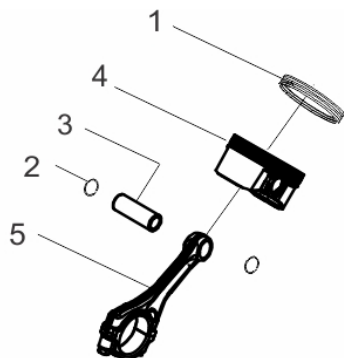

Anéis - Pistão - Biela

Ref.	Cód	Descrição	Qtd Prod
	13769	JOGO DE JUNTAS/G35.0CV	1
1	10863	JOGO ANEIS PISTAO	2
2	810	ANEL TRAVA PISTAO G13.0	4
3	10877	PINO DO PISTAO	2
4	10879	PISTAO	2
5	10822	BIELA	2