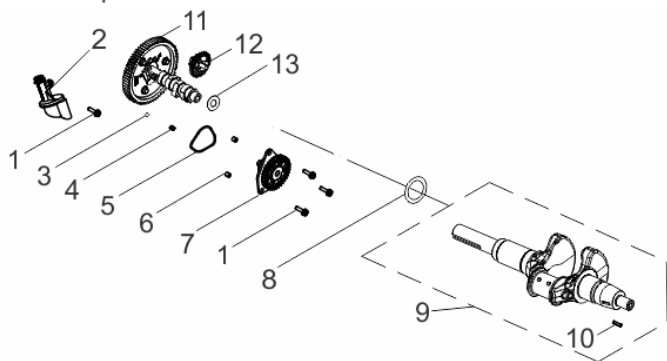

Virabrequim - Comando de Válvulas

Ref.	Cód	Descrição	Qtd Prod
1	8982	PARAF M6X18	4
2	12355	PARAF.FILTRO RESPIRO	1
3	5999	ESFERA DE ACO 9.5MM	1
4	5998	MOLA DA BOMBA OLEO	1
5	10846	JUNTA BOMBA OLEO	1
6	6174	PINO GUIA 8X8MM	2
7	10883	BOMBA DE OLEO	1
8	10839	ARRUELA 45.5X1X63	1
9	10875	VIRABREQUIM	1
10	5153	CHAVETA DO VOLANTE	1
11	10850	ARVORE DE COMANDO	1
12	10847	ENGRENAGEM GOVERNADOR	1
13	10842	ARRUELA 20X1X30	1