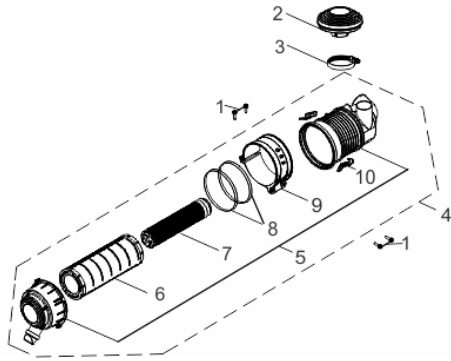

Cabeçote

Ref.	Cód	Descrição	Qtd Prod
1	785	PARAF M6X1X22MM- ZN BR	8
2	8894	BUJAO DO OLEO	1
3	12357	TAMPA CABECOTE, ESQ.	1
4	10884	ANEL O-RING A	2
5	10870	BALANCIM	4
6	12358	EIXO BALANCIM	2
7	10825	VARETA DA VALVULA	4
8	647	PASTILHA DA VALVULA/G	4
9	6021	PRATO DA MOLA	4
10	6019	ASSENTO DA MOLA	4
11	10887	MOLA DA VALVULA	4
12	650	RETENTOR DE VALVULA/G	4
13	6155	VELA IGNICAO	2
14	4538	PARAF M10X1.25X65MM-ZN BR	10
15	429	PRIS M8X1.25X34 ZN BR	4
16	12359	PINO DO BALANCIM	2
17	10880	CABECOTE - ESQUERDO	1
18	10865	JUNTA CABECOTE	2
19	596	PINO 12X20 GUIA CABECOTE	4
20	10862	VALVULA DE ESCAPE	2
21	10844	VALVULA DE ADIMISSAO	2
22	2682	TUCHO VALVULA/G	4
23	258	PARAF M8X1.25X14- ZN AM	1
24	12370	TAMPA CABECOTE, DIR.	1
25	10886	CABECOTE - DIREITO	1

Escape

Ref.	Cód	Descrição	Qtd Prod
1	231	PARAF M8X1.25X20- ZN BR	2
2	10861	ESCAPE	1
3	10829	JUNTA DO ESCAPE	2
4	96	PORCA M8X1.25- SX FL	4

Filtro de ar

Ref.	Cód	Descrição	Qtd Prod
1	560	PARAF M6X1X28MM- ZN BR	4
2	10830	TAMPA FILTRO DE AR	1
3	12380	ABRACAD.TAMPA FILTRO AR	1
4	10882	FILTRO DE AR COMPLETO	1
5	12381	CORPO FILTRO DE AR	1
6	12382	ELEMENTO, FILTRO DE AR EX	1
7	12383	ELEMENTO, FILTRO DE AR IN	1
8	12384	JUNTA FILTRO DE AR	1
9	12385	ABRACADEIRA FILTRO AR	1
10	12386	TRAVA FILTRO DE AR	1