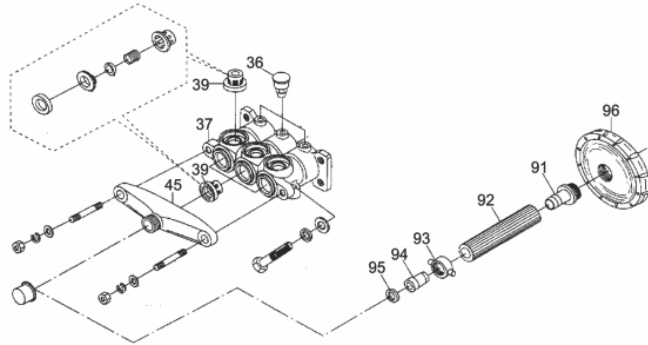

Camara Saida Água

Ref.	Cód	Descrição	Qtd Prod
	7751	REGULADOR COMPLETO	1
51	10543	CAMARA SAIDA AGUA BF 22	1
55	4622	CAMARA DE AR BF 22/ 45	1
56	4623	MANOMETRO BF 22/ 45	1
57	4624	TORNEIRA SAIDA BF 22/ 45	2
59	4626	AJUSTADOR BY-PASS BF22/45	1
60	4627	PORCA AJUSTADOR BF 22/ 45	1
61	4628	CAIXA MOLA PULV. BF 22/45	1
66	4629	LIMITADOR MOLA BF 22/ 45	1
67	4630	MOLA BY-PASS BF 22/ 45	1
68	4631	ASSENTO MOLA BF 22/ 45	1
69	4632	PINO EMBOLO CX. BF 22/ 45	1
72	4633	AJUST. PRESSAO BF 22/ 45	1
77	4636	RETENTOR CAIXA BF 22/ 45	1
78	4637	EMBOLO BF 22/ 45	1
80	4639	ESFERA BF 22/ 45	1
81	4640	CORPO BY-PASS BF 22/ 45	1
82	4641	O-RING ASSENTO BF 22/ 45	1
83	4642	ASSENTO VALVULA BF 22/ 45	1
97	4653	MANGUEIRA RETORNO BF22/45	1
98	7384	PORCA ADAPT.MANG.	1
99	4655	ADAPT.MANG.SAIDA BF 22/45	1

Ref.	Cód	Descrição	Qtd Prod
100	4656	JUNTA DO ADAPTADOR SAIDA	1

Cilindro

Ref.	Cód	Descrição	Qtd Prod
36	4615	ENGRAXADEIRA PULV. BF 22	3
37	10539	CILINDRO PULV. BF 22	1
39	4618	VALVULA COMPLETA BF 22	6
45	10541	CAMARA SUCCAO PULV. BF 22	1
91	4647	ADAPTADOR FILTRO SUCCAO	1
92	4648	MANGUEIRA SUCCAO BF 22	1
93	4649	PORCA BORBOLETA SUCCAO	1
94	4650	ADAPTADOR MANG. SUCCAO	1
95	4651	JUNTA DO ADAPTADOR	1
96	4652	FILTRO DE SUCCAO BF 22	1