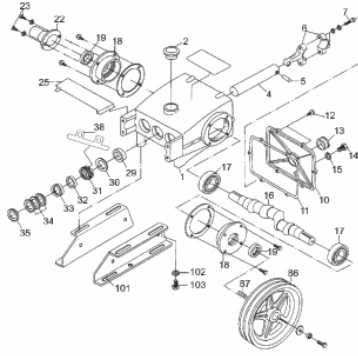

PULV.S/MOTOR BF22 - FERRO

80059

Pressão (bar)	40
Rotação (rpm)	800~1200
Vazão (L/m)	14-22
Diâmetro Polia (mm)	185

Bloco

Ref.	Cód	Descrição	Qtd Prod
1	4588	BLOCO PULV. BF 22	1
2	4589	BUJAO ENTRADA OLEO	1
4	4590	PISTAO PULV. BF 22	3
5	4591	PINO PISTAO PULV. BF 22	1
6	4592	BIELA PULV. BF 22	1
7	4593	PARAF BIELA PULV. BF 22	2
10	4594	TAMPA BLOCO PULV. BF 22	1
11	4595	JUNTA TAMPA BLOCO BF 22	1
12	4596	PARAF TAMPA BLOCO BF 22	6
13	4597	BUJAO DO OLEO PULV.	1
14	4598	BUJAO DRENO OLEO BF 22/45	1
15	4599	ARRUELA BUJAO DRENO OLEO	1
16	4600	EIXO VIRABREQ. BF 22	1
17	4601	ROL EIXO VIRABREQ. BF 22	2
18	4602	MANCAL EIXO PULV. BF 22	2
19	4603	RETENTOR VIRABREQ. BF 22	2
22	4605	TAMPA VIRABREQ. BF 22/45	1
23	4606	PARAF TAMPA PULV. BF 22	2
25	4607	TAMPA FRONTAL BLOCO BF 22	1
29	4608	RETENTOR PISTAO BF 22	3
30	4609	ANEL PROTECAO PULV. BF 22	3
31	4610	PORCA APERTO GAXETA BF 22	3
32	4611	ANEL VEDACAO PISTAO BF 22	3
33	4612	ANEL APERTO GAXETA BF 22	3
34	4613	GAXETA PULV. BF 22	3
35	4614	ASSENTO GAXETA BF 22	1
38	4617	CLIP DE AJUSTE PULV. BF22	1
86	4645	POLIA V PULV. BF 22	1
87	4646	CHAVETA PULV. BF 22	1
101	4657	SUPORTE BF 22/ 45	1

Ref.	Cód	Descrição	Qtd Prod
100	4656	JUNTA DO ADAPTADOR SAIDA	1

Cilindro

Ref.	Cód	Descrição	Qtd Prod
36	4615	ENGRAXADEIRA PULV. BF 22	3
37	10539	CILINDRO PULV. BF 22	1
39	4618	VALVULA COMPLETA BF 22	6
45	10541	CAMARA SUCCAO PULV. BF 22	1
91	4647	ADAPTADOR FILTRO SUCCAO	1
92	4648	MANGUEIRA SUCCAO BF 22	1
93	4649	PORCA BORBOLETA SUCCAO	1
94	4650	ADAPTADOR MANG. SUCCAO	1
95	4651	JUNTA DO ADAPTADOR	1
96	4652	FILTRO DE SUCCAO BF 22	1