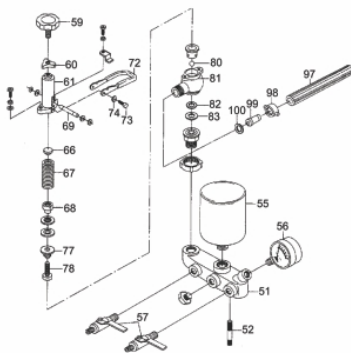

PULV.S/MOTOR BF22 - FERRO

80059

Pressão (bar)	40
Rotação (rpm)	800~1200
Vazão (L/m)	14-22
Diâmetro Polia (mm)	185

Bloco

Ref.	Cód	Descrição	Qtd Prod
1	4588	BLOCO PULV. BF 22	1
2	4589	BUJAO ENTRADA OLEO	1
4	4590	PISTAO PULV. BF 22	3
5	4591	PINO PISTAO PULV. BF 22	1
6	4592	BIELA PULV. BF 22	1
7	4593	PARAF BIELA PULV. BF 22	2
10	4594	TAMPA BLOCO PULV. BF 22	1
11	4595	JUNTA TAMPA BLOCO BF 22	1
12	4596	PARAF TAMPA BLOCO BF 22	6
13	4597	BUJAO DO OLEO PULV.	1
14	4598	BUJAO DRENO OLEO BF 22/45	1
15	4599	ARRUELA BUJAO DRENO OLEO	1
16	4600	EIXO VIRABREQ. BF 22	1
17	4601	ROL EIXO VIRABREQ. BF 22	2
18	4602	MANCAL EIXO PULV. BF 22	2
19	4603	RETENTOR VIRABREQ. BF 22	2
22	4605	TAMPA VIRABREQ. BF 22/45	1
23	4606	PARAF TAMPA PULV. BF 22	2
25	4607	TAMPA FRONTAL BLOCO BF 22	1
29	4608	RETENTOR PISTAO BF 22	3
30	4609	ANEL PROTECAO PULV. BF 22	3
31	4610	PORCA APERTO GAXETA BF 22	3
32	4611	ANEL VEDACAO PISTAO BF 22	3
33	4612	ANEL APERTO GAXETA BF 22	3
34	4613	GAXETA PULV. BF 22	3
35	4614	ASSENTO GAXETA BF 22	1
38	4617	CLIP DE AJUSTE PULV. BF22	1
86	4645	POLIA V PULV. BF 22	1
87	4646	CHAVETA PULV. BF 22	1
101	4657	SUPORTE BF 22/ 45	1

Camara Saida Água

Ref.	Cód	Descrição	Qtd Prod
	7751	REGULADOR COMPLETO	1
51	10543	CAMARA SAIDA AGUA BF 22	1
55	4622	CAMARA DE AR BF 22/ 45	1
56	4623	MANOMETRO BF 22/ 45	1
57	4624	TORNEIRA SAIDA BF 22/ 45	2
59	4626	AJUSTADOR BY-PASS BF22/45	1
60	4627	PORCA AJUSTADOR BF 22/ 45	1
61	4628	CAIXA MOLA PULV. BF 22/45	1
66	4629	LIMITADOR MOLA BF 22/ 45	1
67	4630	MOLA BY-PASS BF 22/ 45	1
68	4631	ASSENTO MOLA BF 22/ 45	1
69	4632	PINO EMBOLO CX. BF 22/ 45	1
72	4633	AJUST. PRESSAO BF 22/ 45	1
77	4636	RETENTOR CAIXA BF 22/ 45	1
78	4637	EMBOLO BF 22/ 45	1
80	4639	ESFERA BF 22/ 45	1
81	4640	CORPO BY-PASS BF 22/ 45	1
82	4641	O-RING ASSENTO BF 22/ 45	1
83	4642	ASSENTO VALVULA BF 22/ 45	1
97	4653	MANGUEIRA RETORNO BF22/45	1
98	7384	PORCA ADAPT.MANG.	1
99	4655	ADAPT.MANG.SAIDA BF 22/45	1