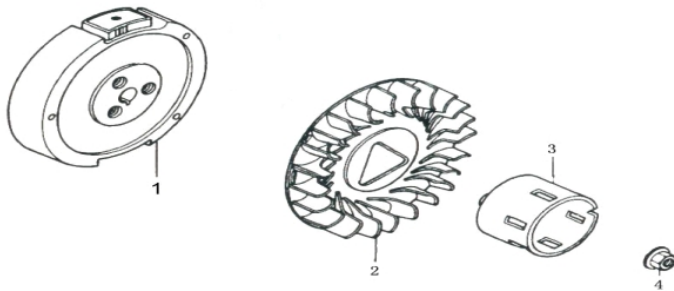

Volante

<i>Ref.</i>	<i>Cód</i>	<i>Descrição</i>	<i>Qtd Prod</i>
1	10399	VOLANTE MAGNETICO	1
2	10400	VENTOINHA VOLANTE	1
3	10401	CUBO DE PARTIDA	1
4	687	PORCA M16X1.5 SX FL SER.	1