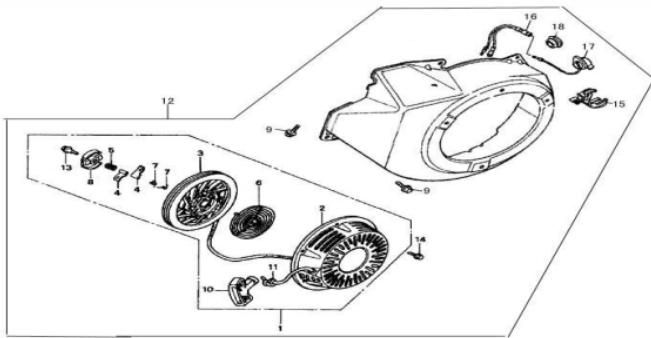

Carenagem

Ref.	Cód	Descrição	Qtd Prod
1	10791	RETRATIL COMPLETO	1
17	500	CHAVE LIGA/DESLIGA.1/G	1
	663	CARENAGEM G8.0	1

Comando de Válvulas