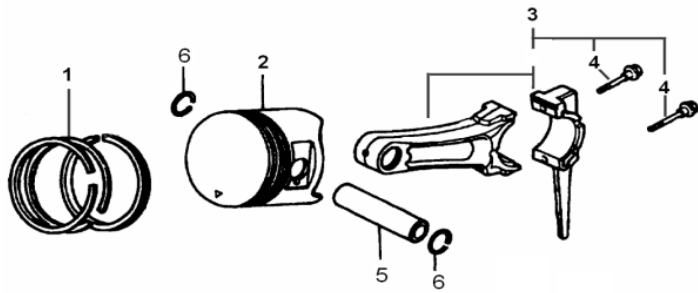

MOTOR BFG 4T 9.0CV

60903

Tipo	Gasolina 4T, Refrigerado a Ar
Potência Máxima (Cv)(KW/Rpm)	9,0 (6,6/3600)
Potência Reg. Contínuo (Cv)(KW/Rpm)	8,1 (6,0/3600)
Torque Máximo (kgfm/rpm)	1,75/2.500
Cilindrada (cm³)	269
Diâmetro do Cilindro (mm)	77
Curso do Pistão (mm)	58
Eixo - Diâm. X Comp. (pol/mm)	Ø1"(25,40) X 88,0
Taxa de Compressão	8,2:1
Reservatório do Cártter (L)	1,1 / SAE 20W50
Capacidade do Tanque (L)	6,0 / Gasolina Comum
Consumo Médio (L/h)	2,0
Sistema de Alimentação (Tipo)	Carburador (Bóia)
Sistema de Ignição	Eletrônica (CDI)
Sistema de Partida	Manual
Sistema de Lubrificação (Tipo)	Salpico
Filtro de Ar (Tipo)	Elemento de Papel
Dimensões CxLxA (mm)	500x470x490
Peso Bruto (kg)	31,0
Peso Líquido (kg)	29,0

Anéis - Pistão - Biela

Ref.	Cód	Descrição	Qtd Prod
1	10387	JOGO ANEIS PISTAO	1
2	10388	PISTAO	1
3	10389	BIELA	1
4	633	PARAF M8X1.25X38MM- ZN PR	1
5	10391	PINO DO PISTAO	1
6	10392	ANEL TRAVA DO PISTAO	2

Bloco Cilindro

Ref.	Cód	Descrição	Qtd Prod
1	10378	CARCACA-CILINDRO	1
2	602	INTERRUPTOR NIVEL OLEO/G	1
5	483	PARAF M6X1X16MM- ZN PR	2
6	584	PARAF M6X1X12MM- ZN BR	1
8	604	GRAMPO BRACO RAR/G	1
9	10379	BRACO DO RAR	1
10	437	RELE INTERRUPT.NIVEL OLEO	1
11	608	JUNTA DRENO OLEO/G	2
12	609	PARAF M12X1.5X15MM- ZN BR	2
13	1334	RETENTOR 30X46X8MM	1
90	607	RETENTOR 8X14X4MM	1
	13484	JOGO DE JUNTAS/G9.0	1