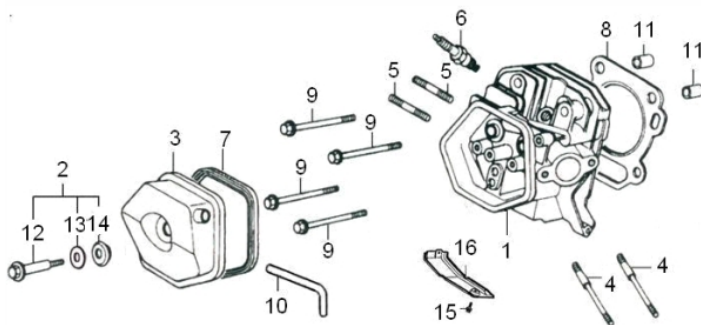

MOTOR BFG 4T 9.0CV

60903

Tipo	Gasolina 4T, Refrigerado a Ar
Potência Máxima (Cv)(KW/Rpm)	9,0 (6,6/3600)
Potência Reg. Contínuo (Cv)(KW/Rpm)	8,1 (6,0/3600)
Torque Máximo (kgfm/rpm)	1,75/2.500
Cilindrada (cm³)	269
Diâmetro do Cilindro (mm)	77
Curso do Pistão (mm)	58
Eixo - Diâm. X Comp. (pol/mm)	Ø1"(25,40) X 88,0
Taxa de Compressão	8,2:1
Reservatório do Cártter (L)	1,1 / SAE 20W50
Capacidade do Tanque (L)	6,0 / Gasolina Comum
Consumo Médio (L/h)	2,0
Sistema de Alimentação (Tipo)	Carburador (Bóia)
Sistema de Ignição	Eletrônica (CDI)
Sistema de Partida	Manual
Sistema de Lubrificação (Tipo)	Salpico
Filtro de Ar (Tipo)	Elemento de Papel
Dimensões CxLxA (mm)	500x470x490
Peso Bruto (kg)	31,0
Peso Líquido (kg)	29,0

Bloco Cilindro

Ref.	Cód	Descrição	Qtd Prod
1	10378	CARCACA-CILINDRO	1
2	602	INTERRUPTOR NIVEL OLEO/G	1
5	483	PARAF M6X1X16MM- ZN PR	2
6	584	PARAF M6X1X12MM- ZN BR	1
8	604	GRAMPO BRACO RAR/G	1
9	10379	BRACO DO RAR	1
10	437	RELE INTERRUPT.NIVEL OLEO	1
11	608	JUNTA DRENO OLEO/G	2
12	609	PARAF M12X1.5X15MM- ZN BR	2
13	1334	RETENTOR 30X46X8MM	1
90	607	RETENTOR 8X14X4MM	1
	13484	JOGO DE JUNTAS/G9.0	1

Bobina

Ref.	Cód	Descrição	Qtd Prod
1	768	BOBINA IGNICAO G13.0	1
7	572	PARAF M6X1X25MM- ZN BR	2

Cabeçote

Ref.	Cód	Descrição	Qtd Prod
1	10380	CABECOTE	1
2	599	PARAF TAMPA CABECOTE	1
3	590	TAMPA CABECOTE/G	1
4	594	PRIS M6-8X127.5 /G	2
5	592	PRIS M8X48.5 ESC/G	2
6	430	VELA IGNICAO/G	1
7	591	VEDACAO TAMPA	1
8	10381	JUNTA DO CABECOTE	1
9	597	PARAF M10X1.25X80MM-ZN BR	4
11	596	PINO 12X20 GUIA CABECOTE	2
15	8376	PARAF REG.PROT.CORREIA	1
16	10382	CHAPA DEFLETORA	1