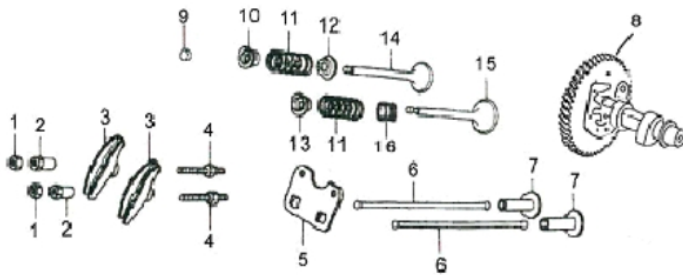

Ref.	Cód	Descrição	Qtd Prod
1	469	CONTRA PORCA BALANCIM/G	2
2	468	PORCA BALANCIM/G	2
3	638	BALANCIM G8.0/13.0/15.0	2
4	649	PARAF REGULAGEM	2
5	648	PLACA GUIA DAS VARETAS/G	1
6	10788	VARETA DA VALVULA	2
7	639	TUCHO VALVULA/G	2
8	10393	ARVORE DE COMANDO	1
9	647	PASTILHA DA VALVULA/G	1
10	645	PRATO MOLA ESCAPE/G	1
11	643	MOLA DA VALVULA/G	2
12	646	ASSENTO DA MOLA	1
14	10789	VALVULA DE ESCAPE	1
15	10790	VALVULA ADMISSAO	1
16	650	RETENTOR DE VALVULA/G	1