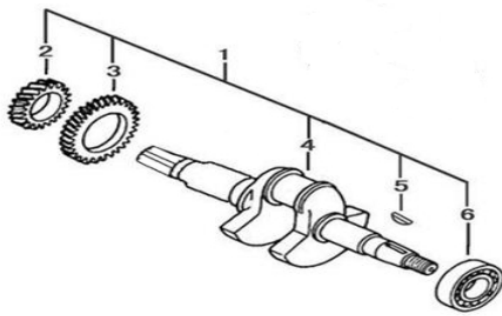

Virabrequim

<i>Ref.</i>	<i>Cód</i>	<i>Descrição</i>	<i>Qtd Prod</i>
1	10386	EIXO VIRABREQ. COMPLETO	1