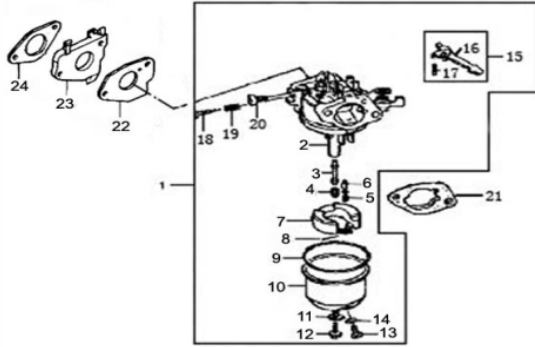

Carburador

Ref.	Cód	Descrição	Qtd Prod
1	10394	CARBURADOR COMPLETO	1
21	761	JUNTA ESPACADORA/G	1
22	10396	JUNTA DO CARBURADOR	1
23	10397	COLETOR ADMISSAO	1
24	10398	JUNTA DO COLETOR	1