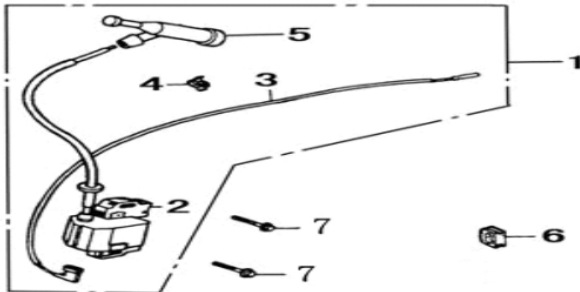

Bobina

Ref.	Cód	Descrição	Qtd Prod
1	768	BOBINA IGNICAO G13.0	1
7	572	PARAF M6X1X25MM- ZN BR	2