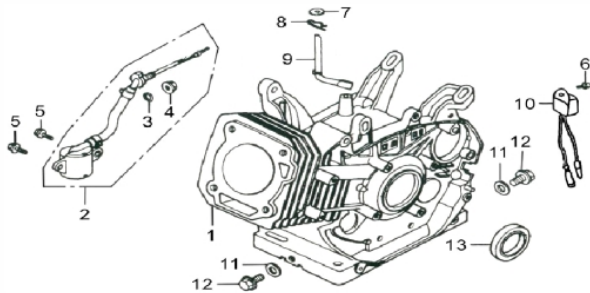

MOTOR BFG 4T 9.0CV

60903

Tipo	Gasolina 4T, Refrigerado a Ar
Potência Máxima (Cv)(KW/Rpm)	9,0 (6,6/3600)
Potência Reg. Contínuo (Cv)(KW/Rpm)	8,1 (6,0/3600)
Torque Máximo (kgfm/rpm)	1,75/2.500
Cilindrada (cm³)	269
Diâmetro do Cilindro (mm)	77
Curso do Pistão (mm)	58
Eixo - Diâm. X Comp. (pol/mm)	Ø1"(25,40) X 88,0
Taxa de Compressão	8,2:1
Reservatório do Cártter (L)	1,1 / SAE 20W50
Capacidade do Tanque (L)	6,0 / Gasolina Comum
Consumo Médio (L/h)	2,0
Sistema de Alimentação (Tipo)	Carburador (Bóia)
Sistema de Ignição	Eletrônica (CDI)
Sistema de Partida	Manual
Sistema de Lubrificação (Tipo)	Salpico
Filtro de Ar (Tipo)	Elemento de Papel
Dimensões CxLxA (mm)	500x470x490
Peso Bruto (kg)	31,0
Peso Líquido (kg)	29,0

Anéis - Pistão - Biela

Ref.	Cód	Descrição	Qtd Prod
1	10387	JOGO ANEIS PISTAO	1
2	10388	PISTAO	1
3	10389	BIELA	1
4	633	PARAF M8X1.25X38MM- ZN PR	1
5	10391	PINO DO PISTAO	1
6	10392	ANEL TRAVA DO PISTAO	2

Bloco Cilindro

Ref.	Cód	Descrição	Qtd Prod
1	10378	CARCACA-CILINDRO	1
2	602	INTERRUPTOR NIVEL OLEO/G	1
5	483	PARAF M6X1X16MM- ZN PR	2
6	584	PARAF M6X1X12MM- ZN BR	1
8	604	GRAMPO BRACO RAR/G	1
9	10379	BRACO DO RAR	1
10	437	RELE INTERRUPT.NIVEL OLEO	1
11	608	JUNTA DRENO OLEO/G	2
12	609	PARAF M12X1.5X15MM- ZN BR	2
13	1334	RETENTOR 30X46X8MM	1
90	607	RETENTOR 8X14X4MM	1
	13484	JOGO DE JUNTAS/G9.0	1