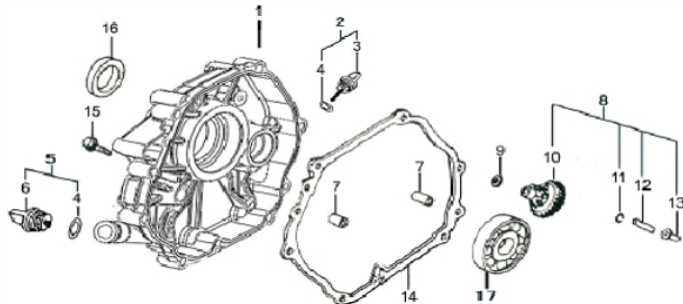

Tampa do Bloco

Ref.	Cód	Descrição	Qtd Prod
1	10383	TAMPA DA CARCACA	1
2	627	BUJAO NIVEL OL-ANEL/G	1
5	626	TAMPA OL-ANEL/G	1
7	623	PINO 8X12 GUIA TAMPA	2
8	10384	CONJUNTO RAR	1
14	10385	JUNTA TAMPA CARCACA	1
15	625	PARAF M8X1.25X35MM- ZN BR	7
17	38	ROL ESF 6206/ G/D	1