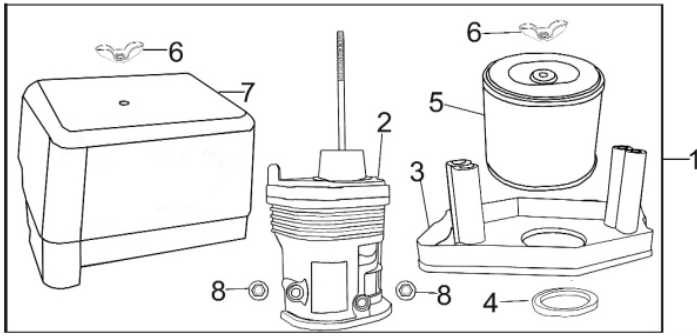

Filtro de ar

Ref.	Cód	Descrição	Qtd Prod
1	10792	CONJUNTO FILTRO DE AR	1
2	777	CORPO FILTRO AR/G	1
5	814	ELEM FILTRO DE AR	1
6	536	PORCA BORBOLETA M6X1	2
7	10793	CAPA FILTRO DE AR	1
8	543	PORCA M6X1- SX FL ZN BR	1

Sistema de Aceleração