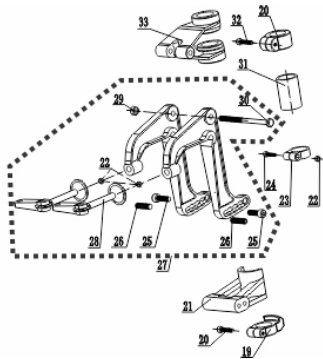

Motor - Retrátil

Ref.	Cód	Descrição	Qtd Prod
1	8839	RETRATIL COMPLETO	1
2	4772	PARAFUSO	6
3	4393	TAMPA CABECOTE BFG 35	1
4	4934	COXIM SUPORTE DO TANQUE	1
10	4935	JUNTA DO RETRATIL	1
12	4937	CUBO DA PARTIDA	1

Ref.	Cód	Descrição	Qtd Prod
19	10084	ANEL INFERIOR DO SUPORTE	1
20	3876	PARAF M6X1X25- ZN PR	1
21	10896	BASE SUPORTE FIX. BARCO	1
22	1322	PORCA M5- SX ZN PR	1
23	10897	LIMITADOR BUCHA TUBO	1
24	4410	PARAF M5X0.8X20MM	1
25	869	PARAF M8X1.25X25- ZN PR	2
26	5352	PARAF M8X1.25X30MM- ZN BR	12
27	10081	SUPORTE FIXACAO NO BARCO	2
29	1688	PORCA M8- SX ZN BR	1
30	10912	PARAF.M8X1.25X110MM-ZNPR	1
31	10899	BUCHA DO TUBO	1
32	10082	ANEL SUPERIOR DO SUPORTE	1
33	10900	ABRACADEIRA SUPORTE/TUBO	1