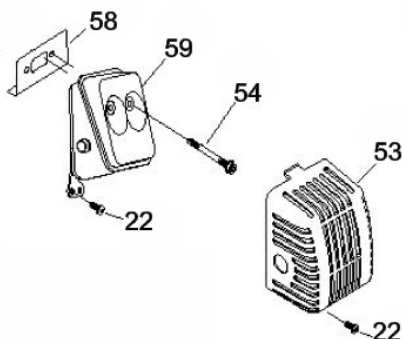

Ref.	Cód	Descrição	Qtd Prod
22	7292	PARAF M5X0.8X12MM- ZN BR	1
53	8401	PROTETOR ESCAPE	1
54	7409	PARAF M6X1X55MM- ZN BR	2
58	4963	JUNTA ESCAPE	1
59	8122	ESCAPE	1