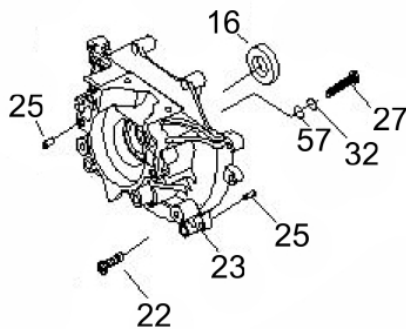

MOTOR DE POPA BFG 52CC

50240

Dimensões do Hélice	7" (18cm) 1/4 x 5
Óleo da Caixa de Engrenagem	SAE 90
Peso Líquido (kg)	9kg
Acionamento	Embreagem Centrifuga
Consumo Médio (L/h)	1,2
Cilindrada (cm ³)	52
Potência Nominal (kW/ rpm)	1,87 cv (1,4/7200)
Capacidade Tanque Combustível (ml)	1000
Nível de Ruído (LpA)	105dB(A)
Dimensões CxLxA (mm)	1080 x 320 x 300
Diâmetro do Pistão (mm)	44
Rotação Máxima (sem carga)	12.000 rpm

Caixa de Engrenagens

Ref.	Cód	Descrição	Qtd Prod
1	10888	CONTRA PINO 2.5X65MM	1
2	10086	HELICE	1
3	10889	CONTRA PINO 4X22MM	1
4/14	10910	PARAF. M5X0.8X15MM-ZN PR	4
5	3477	ARRUELA LISA M5 - ZN PR	2
6	10890	RETENTOR 22X10X7	1
7	10891	FLANGE CAIXA ENGRENAGENS	1
8	10892	ROL. AGULHAS CAIXA ENGRE.	1
9	10893	EIXO CAIXA ENGRENAGENS	1
10	7198	ROL 6000 2RS/P5	1
11	10085	CAIXA ENGR.COMPLETA	1
12	10911	PARAF. M5X0.8X10MM-ZN PR	1
13	8603	PARAF ALLEN M6X30	1
15	10894	PINHAO CAIXA ENGRENAGENS	1
16	10895	BUCHA CAIXA ENGRENAGENS	1

Motor - Bobina-Volante-Embreagem

Ref.	Cód	Descrição	Qtd Prod
1	8839	RETRATIL COMPLETO	1
2	4772	PARAFUSO	4
28	4945	VOLANTE MAGNETICO	1
29	7363	PORCA TRAVA M8	1
30	8106	BOBINA DE IGNICAO	1
31	4948	CABO BOBINA IGNICAO	1
33	4949	ARRUELA EMBREAGEM	2
35	4950	EMBREAGEM	1
36	4951	ARRUELA ONDULADA	2
37	4952	PARAF DA EMBREAGEM	1
38	4953	CARENAGEM	1

Motor - Carcaça Lado Retratil

Ref.	Cód	Descrição	Qtd Prod
16	4938	RETENTOR 12X22X7	1
17	4939	CARCACA LADO RETRATIL	1
45	4940	JUNTA DA CARCACA	1

Motor - Carcaça Lado Volante

Ref.	Cód	Descrição	Qtd Prod
16	4938	RETENTOR 12X22X7	1
22	7292	PARAF M5X0.8X12MM- ZN BR	3
23	8396	CARCACA LADO VOLANTE	1
25	4755	PINO B4X10MM	4
27	981	PARAF M5X30MM/G	4