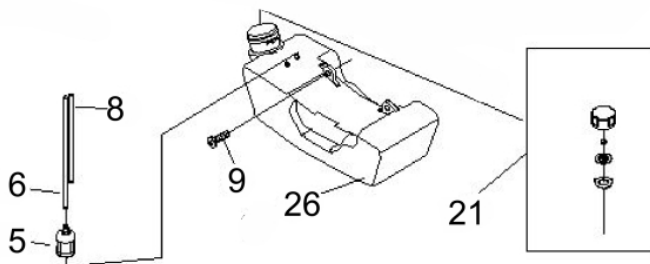

Motor - Tanque de Combustível