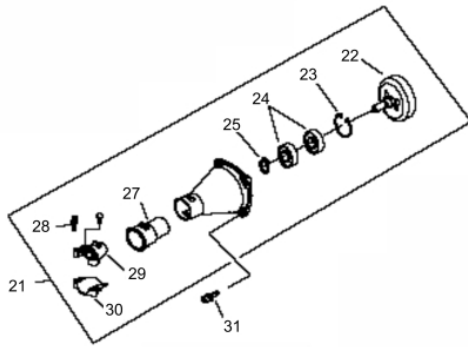

MOTOR DE POPA BFG 52CC

50240

Dimensões do Hélice	7" (18cm) 1/4 x 5
Óleo da Caixa de Engrenagem	SAE 90
Peso Líquido (kg)	9kg
Acionamento	Embreagem Centrifuga
Consumo Médio (L/h)	1,2
Cilindrada (cm ³)	52
Potência Nominal (kW/ rpm)	1,87 cv (1,4/7200)
Capacidade Tanque Combustível (ml)	1000
Nível de Ruído (LpA)	105dB(A)
Dimensões CxLxA (mm)	1080 x 320 x 300
Diâmetro do Pistão (mm)	44
Rotação Máxima (sem carga)	12.000 rpm

Acoplamento

Ref.	Cód	Descrição	Qtd Prod
22	7626	CAPA DA EMBREAGEM	1
23	3595	ANEL ELASTICO 35	1
24	4887	ROL 6202-2RS/P5	1
25	3820	ANEL ELASTICO 15	1
26	6636	FLANGE MOTOR - HASTE	1
27	7211	COXIM DA FLANGE	1
28	7089	PARAFUSO EMBREAGEM	2
29	7212	FIXADOR TUBO/FLANGE SUP.	1
30	7213	FIXADOR TUBO/FLANGE INF.	1
31	3822	PARAF M6X1X20MM- ZN PR	4

Caixa de Engrenagens

Ref.	Cód	Descrição	Qtd Prod
1	10888	CONTRA PINO 2.5X65MM	1
2	10086	HELICE	1
3	10889	CONTRA PINO 4X22MM	1
4/14	10910	PARAF. M5X0.8X15MM-ZN PR	4
5	3477	ARRUELA LISA M5 - ZN PR	2
6	10890	RETENTOR 22X10X7	1
7	10891	FLANGE CAIXA ENGRENAGENS	1
8	10892	ROL. AGULHAS CAIXA ENGRE.	1
9	10893	EIXO CAIXA ENGRENAGENS	1
10	7198	ROL 6000 2RS/P5	1
11	10085	CAIXA ENGR.COMPLETA	1
12	10911	PARAF. M5X0.8X10MM-ZN PR	1
13	8603	PARAF ALLEN M6X30	1
15	10894	PINHAO CAIXA ENGRENAGENS	1
16	10895	BUCHA CAIXA ENGRENAGENS	1

Motor - Carcaça Lado Retratil

Ref.	Cód	Descrição	Qtd Prod
16	4938	RETENTOR 12X22X7	1
17	4939	CARCACA LADO RETRATIL	1
45	4940	JUNTA DA CARCACA	1

Motor - Carcaça Lado Volante

Ref.	Cód	Descrição	Qtd Prod
16	4938	RETENTOR 12X22X7	1
22	7292	PARAF M5X0.8X12MM- ZN BR	3
23	8396	CARCACA LADO VOLANTE	1
25	4755	PINO B4X10MM	4
27	981	PARAF M5X30MM/G	4