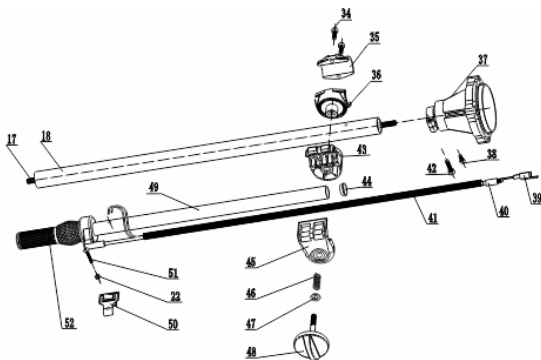

Motor - Tanque de Combustível

Ref.	Cód	Descrição	Qtd Prod
5	4783	FILTRO COMBUSTIVEL	1
21	4931	TAMPA TANQUE COMBUSTIVEL	1
26	8102	TANQUE DE COMBUSTIVEL	1
26.1	8779	SUP.TANQUE COMBUSTIVEL	1

Suporte Fixação Barco

Ref.	Cód	Descrição	Qtd Prod
19	10084	ANEL INFERIOR DO SUPORTE	1
20	3876	PARAF M6X1X25- ZN PR	1
21	10896	BASE SUPORTE FIX. BARCO	1
22	1322	PORCA M5- SX ZN PR	1
23	10897	LIMITADOR BUCHA TUBO	1
24	4410	PARAF M5X0.8X20MM	1
25	869	PARAF M8X1.25X25- ZN PR	2
26	5352	PARAF M8X1.25X30MM- ZN BR	12
27	10081	SUPORTE FIXACAO NO BARCO	2
29	1688	PORCA M8- SX ZN BR	1
30	10912	PARAF.M8X1.25X110MM-ZNPR	1
31	10899	BUCHA DO TUBO	1
32	10082	ANEL SUPERIOR DO SUPORTE	1
33	10900	ABRACADEIRA SUPORTE/TUBO	1

Tubo Comando

Ref.	Cód	Descrição	Qtd Prod
17	10087	EIXO TRANSMISSAO RABETA	1
18	10088	TUBO DA RABETA (D.28MM)	1
22	1322	PORCA M5- SX ZN PR	1
34	5555	PARAF M6X1X16MM- ZN BR	1
35	10901	FIXADOR COMANDO/RABETA 1	1
36	10902	FIXADOR COMANO/RABETA 2	1
37	10083	FLANGE RABETA/MOTOR	1
38/42	3520	PARAF M5X0.8X12MM- ZN PR	2
40	10079	CABO DE ACELERAÇÃO	1
43	10904	FIXADOR COMANDO 1	1
44	10905	TAMPAO TUBO COMANDO	1
45	10906	FIXADOR COMANDO 2	1
46	10907	MOLA PARAFUSO TRAVA	1
47	10913	ARRUELA 16X9X1.6	1
48	10908	PARAF.TRAVA FIX. COMANDO	1
49	10077	TUBO DO COMANDO (D.26MM)	1
50	4895	PARAF M5X0.8X30MM- ZN BR	1
51	10078	BOTAO LIGA/DESL. C/CABO	1
52	10909	MANOPLA ACELERAÇÃO	1