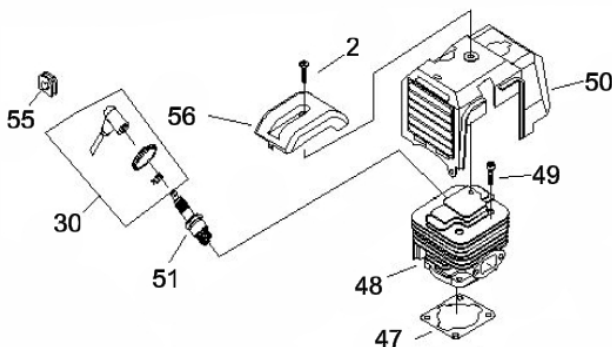

Motor - Carenagem Cilindro

Ref.	Cód	Descrição	Qtd Prod
2	4772	PARAFUSO	1
47	4958	JUNTA CILINDRO	1
48	4959	CILINDRO	1
49	5001	PARAF M5X0.8X20MM- ZN PR	4
50	4960	CARENAGEM DO CILINDRO	1
51	7191	VELA DE IGNICAO	1
56	4962	CARENAGEM DA VELA	1

Motor - Escape