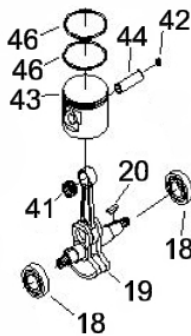

Motor - Pistão Virabrequim

Ref.	Cód	Descrição	Qtd Prod
18	4756	ROL EIXO VIRABREQUIM	2
19	4941	EIXO VIRABREQ COMPLETO	1
20	4758	CHAVETA ATOMIZADOR	1
41	4954	ROL AGULHA BIELA	1
42	4761	ANEL TRAVA PINO PISTAO	1
43	4955	PISTAO PERF. SOLO BFG 520	1
44	4956	PINO DO PISTAO	1
46	4957	JOGO DE ANEIS PISTAO	12