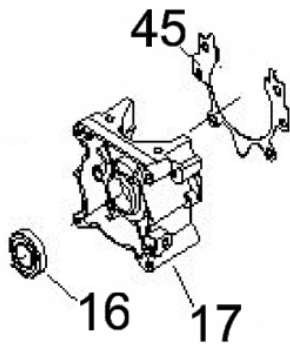

MOTOR DE POPA BFG 52CC

50240

Dimensões do Hélice	7" (18cm) 1/4 x 5
Óleo da Caixa de Engrenagem	SAE 90
Peso Líquido (kg)	9kg
Acionamento	Embreagem Centrifuga
Consumo Médio (L/h)	1,2
Cilindrada (cm ³)	52
Potência Nominal (kW/ rpm)	1,87 cv (1,4/7200)
Capacidade Tanque Combustível (ml)	1000
Nível de Ruído (LpA)	105dB(A)
Dimensões CxLxA (mm)	1080 x 320 x 300
Diâmetro do Pistão (mm)	44
Rotação Máxima (sem carga)	12.000 rpm

Acoplamento

Ref.	Cód	Descrição	Qtd Prod
22	7626	CAPA DA EMBREAGEM	1
23	3595	ANEL ELASTICO 35	1
24	4887	ROL 6202-2RS/P5	1
25	3820	ANEL ELASTICO 15	1
26	6636	FLANGE MOTOR - HASTE	1
27	7211	COXIM DA FLANGE	1
28	7089	PARAFUSO EMBREAGEM	2
29	7212	FIXADOR TUBO/FLANGE SUP.	1
30	7213	FIXADOR TUBO/FLANGE INF.	1
31	3822	PARAF M6X1X20MM- ZN PR	4

Caixa de Engrenagens

Ref.	Cód	Descrição	Qtd Prod
1	10888	CONTRA PINO 2.5X65MM	1
2	10086	HELICE	1
3	10889	CONTRA PINO 4X22MM	1
4/14	10910	PARAF. M5X0.8X15MM-ZN PR	4
5	3477	ARRUELA LISA M5 - ZN PR	2
6	10890	RETENTOR 22X10X7	1
7	10891	FLANGE CAIXA ENGRENAGENS	1
8	10892	ROL. AGULHAS CAIXA ENGRE.	1
9	10893	EIXO CAIXA ENGRENAGENS	1
10	7198	ROL 6000 2RS/P5	1
11	10085	CAIXA ENGR.COMPLETA	1
12	10911	PARAF. M5X0.8X10MM-ZN PR	1
13	8603	PARAF ALLEN M6X30	1
15	10894	PINHAO CAIXA ENGRENAGENS	1
16	10895	BUCHA CAIXA ENGRENAGENS	1

Motor - Carcaça Lado Retratil

Ref.	Cód	Descrição	Qtd Prod
16	4938	RETENTOR 12X22X7	1
17	4939	CARCACA LADO RETRATIL	1
45	4940	JUNTA DA CARCACA	1

Motor - Carcaça Lado Volante

Ref.	Cód	Descrição	Qtd Prod
16	4938	RETENTOR 12X22X7	1
22	7292	PARAF M5X0.8X12MM- ZN BR	3
23	8396	CARCACA LADO VOLANTE	1
25	4755	PINO B4X10MM	4
27	981	PARAF M5X30MM/G	4