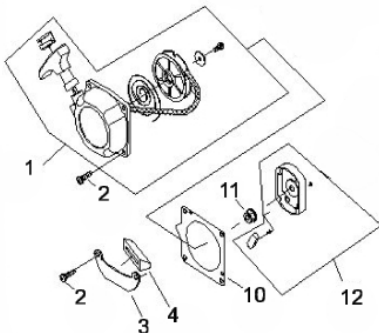

Motor - Retrátil