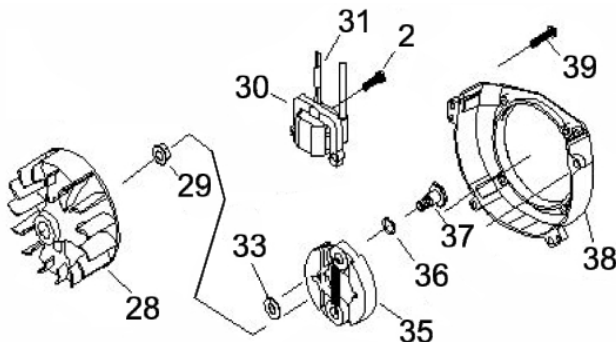

Motor - Bobina-Volante-Embreagem

Ref.	Cód	Descrição	Qtd Prod
1	8839	RETRATIL COMPLETO	1
2	4772	PARAFUSO	4
28	4945	VOLANTE MAGNETICO	1
29	7363	PORCA TRAVA M8	1
30	8106	BOBINA DE IGNICAO	1
31	4948	CABO BOBINA IGNICAO	1
33	4949	ARRUELA EMBREAGEM	2
35	4950	EMBREAGEM	1
36	4951	ARRUELA ONDULADA	2
37	4952	PARAF DA EMBREAGEM	1
38	4953	CARENAGEM	1