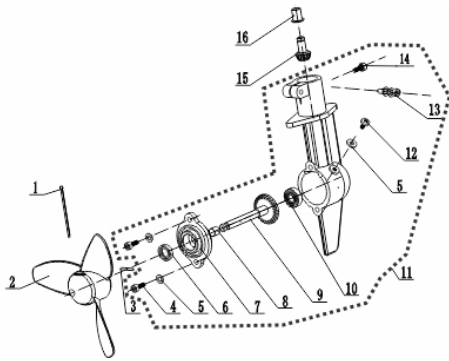

MOTOR DE POPA BFG 52CC

50240

Dimensões do Hélice	7" (18cm) 1/4 x 5
Óleo da Caixa de Engrenagem	SAE 90
Peso Líquido (kg)	9kg
Acionamento	Embreagem Centrifuga
Consumo Médio (L/h)	1,2
Cilindrada (cm ³)	52
Potência Nominal (kW/ rpm)	1,87 cv (1,4/7200)
Capacidade Tanque Combustível (ml)	1000
Nível de Ruído (LpA)	105dB(A)
Dimensões CxLxA (mm)	1080 x 320 x 300
Diâmetro do Pistão (mm)	44
Rotação Máxima (sem carga)	12.000 rpm

Acoplamento

Ref.	Cód	Descrição	Qtd Prod
22	7626	CAPA DA EMBREAGEM	1
23	3595	ANEL ELASTICO 35	1
24	4887	ROL 6202-2RS/P5	1
25	3820	ANEL ELASTICO 15	1
26	6636	FLANGE MOTOR - HASTE	1
27	7211	COXIM DA FLANGE	1
28	7089	PARAFUSO EMBREAGEM	2
29	7212	FIXADOR TUBO/FLANGE SUP.	1
30	7213	FIXADOR TUBO/FLANGE INF.	1
31	3822	PARAF M6X1X20MM- ZN PR	4

Caixa de Engrenagens

Ref.	Cód	Descrição	Qtd Prod
1	10888	CONTRA PINO 2.5X65MM	1
2	10086	HELICE	1
3	10889	CONTRA PINO 4X22MM	1
4/14	10910	PARAF. M5X0.8X15MM-ZN PR	4
5	3477	ARRUELA LISA M5 - ZN PR	2
6	10890	RETENTOR 22X10X7	1
7	10891	FLANGE CAIXA ENGRENAGENS	1
8	10892	ROL. AGULHAS CAIXA ENGRE.	1
9	10893	EIXO CAIXA ENGRENAGENS	1
10	7198	ROL 6000 2RS/P5	1
11	10085	CAIXA ENGR.COMPLETA	1
12	10911	PARAF. M5X0.8X10MM-ZN PR	1
13	8603	PARAF ALLEN M6X30	1
15	10894	PINHAO CAIXA ENGRENAGENS	1
16	10895	BUCHA CAIXA ENGRENAGENS	1

Motor - Carcaça Lado Retratil

Ref.	Cód	Descrição	Qtd Prod
16	4938	RETENTOR 12X22X7	1
17	4939	CARCACA LADO RETRATIL	1
45	4940	JUNTA DA CARCACA	1

Motor - Carcaça Lado Volante

Ref.	Cód	Descrição	Qtd Prod
16	4938	RETENTOR 12X22X7	1
22	7292	PARAF M5X0.8X12MM- ZN BR	3
23	8396	CARCACA LADO VOLANTE	1
25	4755	PINO B4X10MM	4
27	981	PARAF M5X30MM/G	4