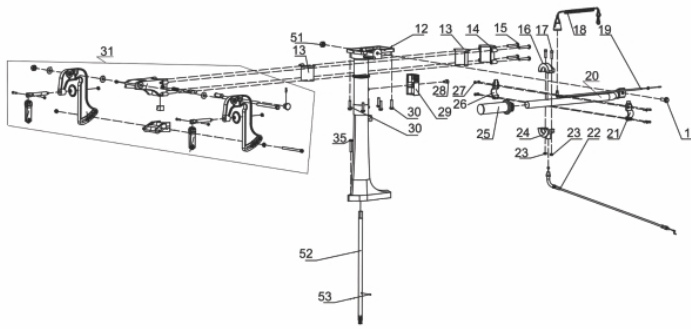

Coluna_Suporte_Comando

Ref.	Cód	Descrição	Qtd Prod
1	711	PARAF M8X1.25X25MM- ZN BR	1
12	10095	COLUNA	1
13	10094	BUCHA DO SUPORTE	2
14	10093	TAMPA DO SUPORTE	1
15	1610	PARAF M6X1X40MM- ZN BR	4
16	10927	SUPORTE ACELERACAO	1
18	10928	PARADA DE EMERGENCIA	1
19	10931	CABO INTERRUPTOR PARTIDA	1
20	10926	SUPORTE COMANDO	1
25	10930	MANOPLA ACELERACAO	1
28	5555	PARAF M6X1X16MM- ZN BR	1
29	10925	SAIDA DE AGUA	1
30	3876	PARAF M6X1X25- ZN PR	6
31	10092	SUP.FIXACAO NO BARCO	1
35	2440	PARAF M6X1X35MM- ZN BR	1
52.a	10091	EIXO TRANSMISSAO(ESTRIADO	1
52.b	12809	EIXO TRANSMISSAO	1
53	10924	CONTRA PINO 3X8MM	1