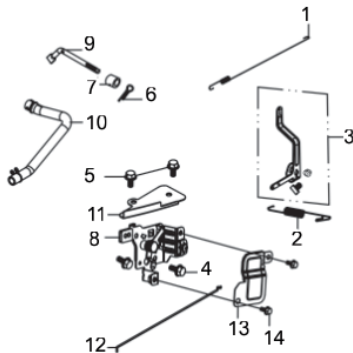

Sistema Aceleração

Ref.	Cód	Descrição	Qtd Prod
1	2765	MOLA ACELERACAO/G	1
2	7509	MOLA DO GOVERNADOR	1
3	7510	HASTE RAR	1
4	427	PARAF M6X1X14MM- ZN BR	2
5	584	PARAF M6X1X12MM- ZN BR	3
6	481	GRAMPO BRACO RAR/G	1
7	1787	RETENTOR 6X11X4MM	1
9	4313	ALAVANCA DO RAR	1
10	7512	MANGUEIRA RESPIRO	1
11	7513	PROTETOR SUPORTE RAR	1
12	7514	HASTE DO ACELERADOR	1
13	7515	TAMPA DO SUPORTE RAR	1
14	507	PARAF M6X1X10MM- ZN BR	2