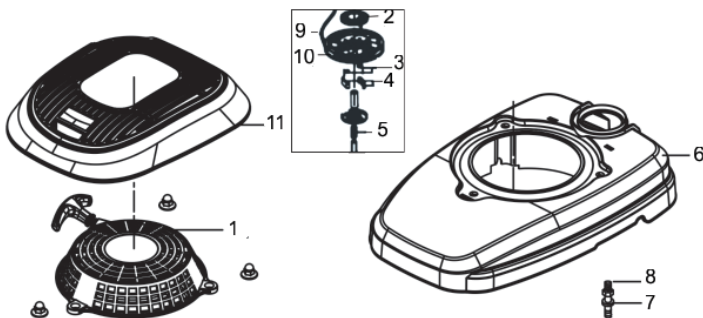

Caixa de Engrenagens

Ref.	Cód	Descrição	Qtd Prod
35	2440	PARAF M6X1X35MM- ZN BR	2
56	10923	PINHAO CAIXA ENGREAGENS	1
57	3823	ARRUELA DE PRESSAO M6	1
58	10922	JUNTA CAIXA ENGREAGEM	1
59	10921	CONTRA PINO 5X10MM	2
60	5555	PARAF M6X1X16MM- ZN BR	2
61	10920	JUNTA BUJAO DRENO	2
62	10090	CAIXA ENGR. COMPLETA	1
64	5543	PARAF M6X1X12MM- ZN BR	3
65	7201	ROL 6000/P5	1
66	10919	EIXO CAIXA ENGREAGENS	1
67	10889	CONTRA PINO 4X22MM	1
68	10918	ARRUELA DO EIXO	1
69	10917	ANEL O-RING TAMPA40X2.65	1
55/71	10915	RETENTOR 15X25X5MM	2
70	10916	TAMPA CAIXA ENGREAGENS	1
72	10089	HELICE (D.200MM)	1
73	10914	CONTRA PINO (HLICE)	1
74	13605	ENGREAGEM DO EIXO DA	1

Carburador

Ref.	Cód	Descrição	Qtd Prod
1	2759	JUNTA CARBURADOR-FILTRO	1
2	11829	CARBURADOR COMPLETO	1
3	7505	JUNTA DO CARBURADOR	1
4	2762	COLETOR ADMISSAO/G	1
5	2763	JUNTA COLETOR ADMISSAO/G	1
	8033	ALAVANCA DO AFOGADOR	1

Carenagem

Ref.	Cód	Descrição	Qtd Prod
1	2755	RETRATIL COMPLETO	1
2	2756	MOLA RETRATIL/G	1
3	493	MOLA CACHORRETE/G	1
4	2757	CACHORRETE/G	2
5	495	MOLA TORQUE/G	1
6	7497	CARENAGEM	1
7	7498	PRIS M6X78.5MM	3
9	6790	CORDA RETRATIL	1
10	6791	CARRETEL RETRATIL	1
11	7499	PROTECTOR DA CARENAGEM	1