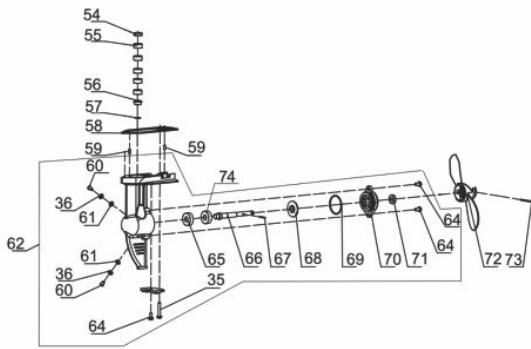

Caixa de Engrenagens

Ref.	Cód	Descrição	Qtd Prod
35	2440	PARAF M6X1X35MM- ZN BR	2
56	10923	PINHAO CAIXA ENGREAGENS	1
57	3823	ARRUELA DE PRESSAO M6	1
58	10922	JUNTA CAIXA ENGREAGEM	1
59	10921	CONTRA PINO 5X10MM	2
60	5555	PARAF M6X1X16MM- ZN BR	2
61	10920	JUNTA BUJAO DRENO	2
62	10090	CAIXA ENGR. COMPLETA	1
64	5543	PARAF M6X1X12MM- ZN BR	3
65	7201	ROL 6000/P5	1
66	10919	EIXO CAIXA ENGREAGENS	1
67	10889	CONTRA PINO 4X22MM	1
68	10918	ARRUELA DO EIXO	1
69	10917	ANEL O-RING TAMPA40X2.65	1
55/71	10915	RETENTOR 15X25X5MM	2
70	10916	TAMPA CAIXA ENGREAGENS	1
72	10089	HELICE (D.200MM)	1
73	10914	CONTRA PINO (HLICE)	1
74	13605	ENGREAGEM DO EIXO DA	1