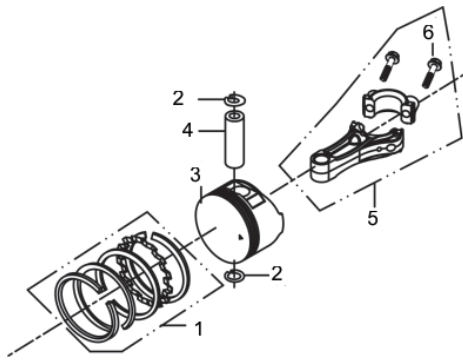

MOTOR DE POPA BFG 6.5CV

60655

Direção	Manete
Rotação da Rabeta	360°
Regulagem de Inclinação	Manual
Hélice (mm)	200
Acionamento	Embreagem Centrifuga
Peso Líquido (kg)	21
Dimensões CxLxA (mm)	1140 x 540 x 420
Modelo	BFG 6.5 Outboard
Capacidade do Tanque (L)	1
Consumo Médio (L/h)	1,5
Cilindrada (cm³)	196
Curso do Pistão x Diâmetro do Cilindro	51mm x 70mm
Potência do Motor (cv/rpm)	6.5 a 3600
Reservatório do Cárter (ml)	600
Sistema de Partida	Manual
Taxa de Compressão	8,0:1
Outros	Com torneira de combustivel

Anéis-Pistão-Biela

Ref.	Cód	Descrição	Qtd Prod
1	5148	JOGO ANEIS PISTAO	1
2	459	ANEL TRAVA PISTAO 6.5/8.0	2
3	7508	PISTAO	1
4	2569	PINO PISTAO/G 7.0 PLUS	1
5	7507	BIELA COMPLETA	1

Bloco Cilindro

Ref.	Cód	Descrição	Qtd Prod
3	7487	RETENTOR BLOCO 22X35X6MM	1
5	7484	CARCACA-CILINDRO	1
6	7483	JUNTA TAMPA DO BLOCO	1
8	427	PARAF M6X1X14MM- ZN BR	4
9	7489	TAMPA DO RESPIRO	1
10	7488	JUNTA DO RESPIRO	1
11	7486	FILTRO DO RESPIRO	1
12	7485	MOLA DO RESPIRO	1
13	4322	RESPIRO	1

Cabeçote

Ref.	Cód	Descrição	Qtd Prod
1	7501	PRIS M6X87MM- ADMISSAO	2
2	2740	CABECOTE	1
3	7503	PARAF M8X1.25X54MM- ZN BR	4
4	2550	VELA IGNICAO	1
5	2566	VALVULA ADMISSAO/G	1
6	2741	SELO VALVULA/G	1
7	2742	VALVULA ESCAPE/G	1
8	2743	MOLA VALVULA/G	2
9	473	PRATO MOLA ADMISSAO/G	2
10	2744	PLACA GUIA VARETAS/G	1
11	2745	BALANCIM COMPLETO	2
12	466	PARAF REGULAGEM BALANCIM	2
14	468	PORCA BALANCIM/G	2
15	469	CONTRA PORCA BALANCIM/G	2
16	2746	JUNTA TAMPA CABECOTE/G	1
17	7504	TAMPA DO CABECOTE	1
18	427	PARAF M6X1X14MM- ZN BR	4
19	7502	PRIS M6X95MM - ESCAPE	2
20	2747	JUNTA CABECOTE	1
21	433	PINO 10X16 GUIA CABECOTE	2
22	465	VARETA VALVULA/G	2
23	478	TUCHO VALVULA/G	2
24	2748	ARVORE COMANDO/G	1