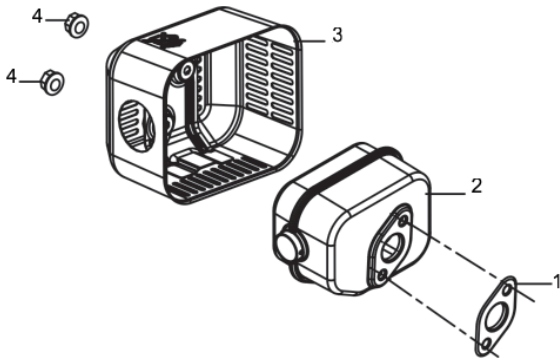

Escapamento