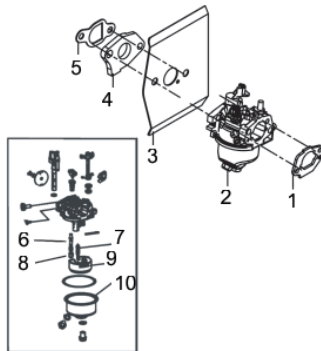

Carburador