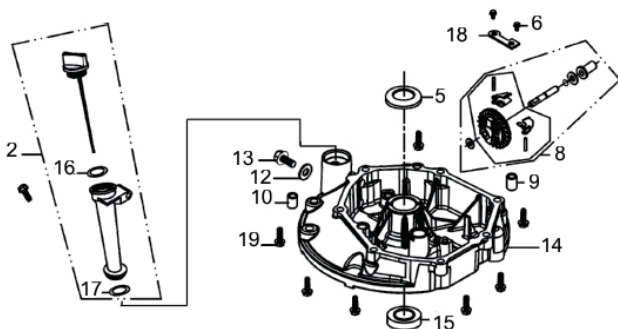

Flange

Ref.	Cód	Descrição	Qtd Prod
1	711	PARAF M8X1.25X25MM- ZN BR	4
3	10936	FLANGE POPA/MOTOR	1
4	10935	ALCA TRANSPORTE	1
	10042	EMBREAGEM COMPLETA	1
5.a	10097	CAPA EMBREAGEM	1
5.b	12810	CAPA EMBREAGEM	1
6	10934	ANEL TRAVA 50	1
7	1652	ROL 6204/MCD	1
8	10096	BASE DA FLANGE	1
9	10933	RETENTOR 20X30X7MM	1
10	5592	PARAF M6X1X45MM- ZN BR	4
11	10932	JUNTA BASE FLANGE	1

Tampa Carcaça

Ref.	Cód	Descrição	Qtd Prod
2	7494	VARETA NIVEL DE OLEO	1
5	2750	ARRUELA ENCOSTO VIRAB/G	1
6	427	PARAF M6X1X14MM- ZN BR	2
8	2751	CONJ RAR/G	1
9	2577	PINO 7X14MM GUIA TAMPA	1
10	2578	PINO 9X14MM GUIA TAMPA	1
12	2582	ARRUELA DRENO DE OLEO/G	2
13	484	PARAF M10X1.25X15MM-ZN BR	2
14	7495	TAMPA DA CARCACA	1
15	2738	RETENTOR 25X40X7MM	1
16	4307	ANEL O-RING DA VARETA	1
17	4308	ANEL O-RING TUBO VARETA	1
18	7496	TRAVA DO EIXO RAR	1
19	560	PARAF M6X1X28MM- ZN BR	7