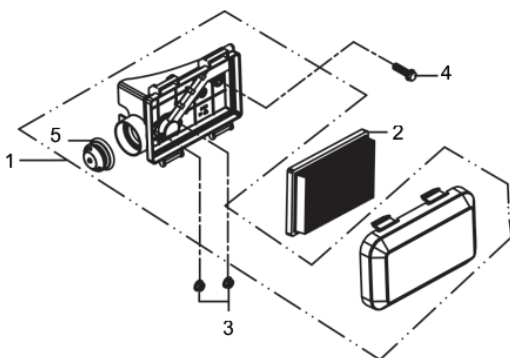

Filtro de ar