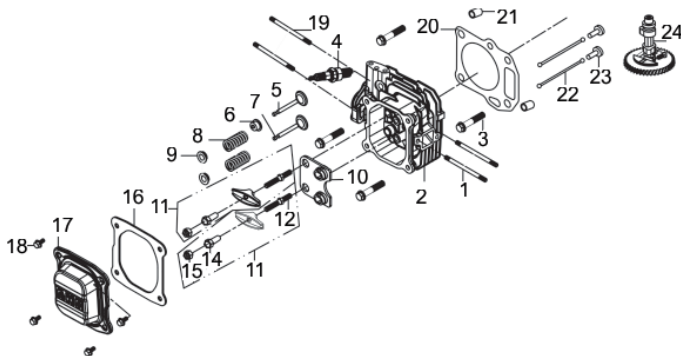

MOTOR DE POPA BFG 6.5CV

60655

Direção	Manete
Rotação da Rabeta	360°
Regulagem de Inclinação	Manual
Hélice (mm)	200
Acionamento	Embreagem Centrifuga
Peso Líquido (kg)	21
Dimensões CxLxA (mm)	1140 x 540 x 420
Modelo	BFG 6.5 Outboard
Capacidade do Tanque (L)	1
Consumo Médio (L/h)	1,5
Cilindrada (cm³)	196
Curso do Pistão x Diâmetro do Cilindro	51mm x 70mm
Potência do Motor (cv/rpm)	6.5 a 3600
Reservatório do Cárter (ml)	600
Sistema de Partida	Manual
Taxa de Compressão	8,0:1
Outros	Com torneira de combustivel

Anéis-Pistão-Biela

Ref.	Cód	Descrição	Qtd Prod
1	5148	JOGO ANEIS PISTAO	1
2	459	ANEL TRAVA PISTAO 6.5/8.0	2
3	7508	PISTAO	1
4	2569	PINO PISTAO/G 7.0 PLUS	1
5	7507	BIELA COMPLETA	1

Bloco Cilindro

Ref.	Cód	Descrição	Qtd Prod
3	7487	RETENTOR BLOCO 22X35X6MM	1
5	7484	CARCACA-CILINDRO	1
6	7483	JUNTA TAMPA DO BLOCO	1
8	427	PARAF M6X1X14MM- ZN BR	4
9	7489	TAMPA DO RESPIRO	1
10	7488	JUNTA DO RESPIRO	1
11	7486	FILTRO DO RESPIRO	1
12	7485	MOLA DO RESPIRO	1
13	4322	RESPIRO	1

Cabeçote

Ref.	Cód	Descrição	Qtd Prod
1	7501	PRIS M6X87MM- ADMISSAO	2
2	2740	CABECOTE	1
3	7503	PARAF M8X1.25X54MM- ZN BR	4
4	2550	VELA IGNICAO	1
5	2566	VALVULA ADMISSAO/G	1
6	2741	SELO VALVULA/G	1
7	2742	VALVULA ESCAPE/G	1
8	2743	MOLA VALVULA/G	2
9	473	PRATO MOLA ADMISSAO/G	2
10	2744	PLACA GUIA VARETAS/G	1
11	2745	BALANCIM COMPLETO	2
12	466	PARAF REGULAGEM BALANCIM	2
14	468	PORCA BALANCIM/G	2
15	469	CONTRA PORCA BALANCIM/G	2
16	2746	JUNTA TAMPA CABECOTE/G	1
17	7504	TAMPA DO CABECOTE	1
18	427	PARAF M6X1X14MM- ZN BR	4
19	7502	PRIS M6X95MM - ESCAPE	2
20	2747	JUNTA CABECOTE	1
21	433	PINO 10X16 GUIA CABECOTE	2
22	465	VARETA VALVULA/G	2
23	478	TUCHO VALVULA/G	2
24	2748	ARVORE COMANDO/G	1