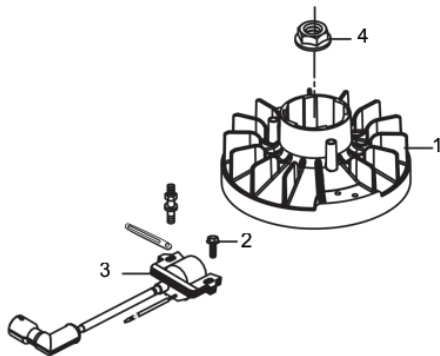

Volante Magnetico