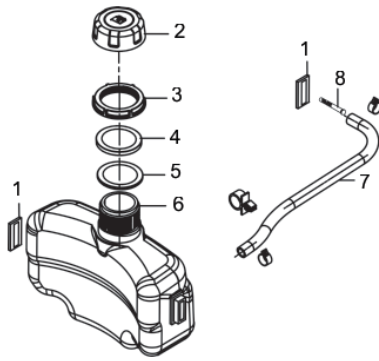

Tanque Combustível

Ref.	Cód	Descrição	Qtd Prod
1	2779	COXIM DO TANQUE/G	2
2	7520	TAMPA TANQUE COMB.	1
3	2781	PORCA FIXACAO TANQUE	1
4	2782	ANEL O-RING SUP.TANQUE/G	1
5	2783	ANEL O-RING INF.TANQUE/G	1
6	2784	TANQUE COMBUSTIVEL	1
7	2785	MANGUEIRA COMBUSTIVEL/G	1
8	4315	FILTRO DE COMBUSTIVEL	1
	7844	TORNEIRA DE COMBUSTIVEL	1
	7842	ABRACADEIRA 12X8	4
	7843	MANG.COMBUST.6.3X12.5X210	1
	7845	MANG.COMBUST.6.3X12.5X80	1

Virabrequim