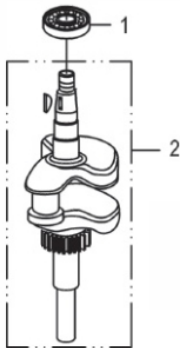

Tanque Combustível

Ref.	Cód	Descrição	Qtd Prod
1	2779	COXIM DO TANQUE/G	2
2	7520	TAMPA TANQUE COMB.	1
3	2781	PORCA FIXACAO TANQUE	1
4	2782	ANEL O-RING SUP.TANQUE/G	1
5	2783	ANEL O-RING INF.TANQUE/G	1
6	2784	TANQUE COMBUSTIVEL	1
7	2785	MANGUEIRA COMBUSTIVEL/G	1
8	4315	FILTRO DE COMBUSTIVEL	1
	7844	TORNEIRA DE COMBUSTIVEL	1
	7842	ABRACADEIRA 12X8	4
	7843	MANG.COMBUST.6.3X12.5X210	1
	7845	MANG.COMBUST.6.3X12.5X80	1

Virabrequim

Ref.	Cód	Descrição	Qtd Prod
1	449	ROL ESF 6205 VIRABREQUI/G	1
2	13332	EIXO VIRABREQUIM	1
	5153	CHAVETA DO VOLANTE	1

Volante Magnetico

Ref.	Cód	Descrição	Qtd Prod
1	1603	VOLANTE MAGNETICO/G	1
2	506	PARAF M6X1X20MM- ZN BR	1
3	4822	BOBINA IGNICAO G6.0 VERT	1
4	4316	PORCA VOLANTE-M14X1.5 SEX	1
5	5894	CUBO PARTIDA/G 6.0 VERT.	1