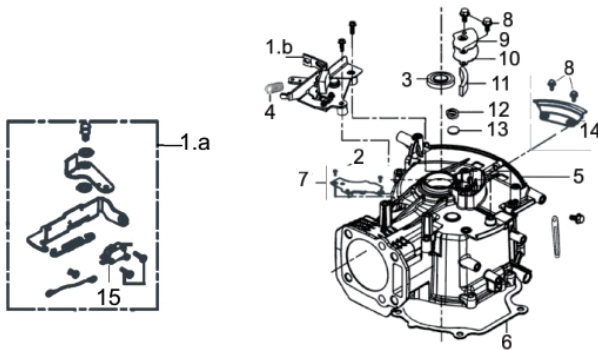

MOTOR DE POPA BFG 6.5CV

60655

Direção	Manete
Rotação da Rabeta	360°
Regulagem de Inclinação	Manual
Hélice (mm)	200
Acionamento	Embreagem Centrifuga
Peso Líquido (kg)	21
Dimensões CxLxA (mm)	1140 x 540 x 420
Modelo	BFG 6.5 Outboard
Capacidade do Tanque (L)	1
Consumo Médio (L/h)	1,5
Cilindrada (cm³)	196
Curso do Pistão x Diâmetro do Cilindro	51mm x 70mm
Potência do Motor (cv/rpm)	6.5 a 3600
Reservatório do Cárter (ml)	600
Sistema de Partida	Manual
Taxa de Compressão	8,0:1
Outros	Com torneira de combustivel

Anéis-Pistão-Biela

Ref.	Cód	Descrição	Qtd Prod
1	5148	JOGO ANEIS PISTAO	1
2	459	ANEL TRAVA PISTAO 6.5/8.0	2
3	7508	PISTAO	1
4	2569	PINO PISTAO/G 7.0 PLUS	1
5	7507	BIELA COMPLETA	1

Bloco Cilindro

Ref.	Cód	Descrição	Qtd Prod
3	7487	RETENTOR BLOCO 22X35X6MM	1
5	7484	CARCACA-CILINDRO	1
6	7483	JUNTA TAMPA DO BLOCO	1
8	427	PARAF M6X1X14MM- ZN BR	4
9	7489	TAMPA DO RESPIRO	1
10	7488	JUNTA DO RESPIRO	1
11	7486	FILTRO DO RESPIRO	1
12	7485	MOLA DO RESPIRO	1
13	4322	RESPIRO	1

Tampa Carcaça

Ref.	Cód	Descrição	Qtd Prod
2	7494	VARETA NIVEL DE OLEO	1
5	2750	ARRUELA ENCOSTO VIRAB/G	1
6	427	PARAF M6X1X14MM- ZN BR	2
8	2751	CONJ RAR/G	1
9	2577	PINO 7X14MM GUIA TAMPA	1
10	2578	PINO 9X14MM GUIA TAMPA	1
12	2582	ARRUELA DRENO DE OLEO/G	2
13	484	PARAF M10X1.25X15MM-ZN BR	2
14	7495	TAMPA DA CARCACA	1
15	2738	RETENTOR 25X40X7MM	1
16	4307	ANEL O-RING DA VARETA	1
17	4308	ANEL O-RING TUBO VARETA	1
18	7496	TRAVA DO EIXO RAR	1
19	560	PARAF M6X1X28MM- ZN BR	7