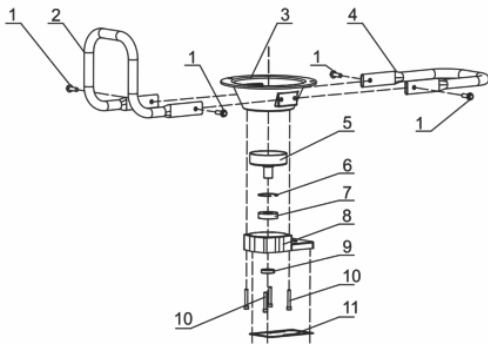

Coluna_Suporte_Comando

Ref.	Cód	Descrição	Qtd Prod
1	711	PARAF M8X1.25X25MM- ZN BR	1
12	10095	COLUNA	1
13	10094	BUCHA DO SUPORTE	2
14	10093	TAMPA DO SUPORTE	1
15	1610	PARAF M6X1X40MM- ZN BR	4
16	10927	SUPORTE ACELERACAO	1
18	10928	PARADA DE EMERGENCIA	1
19	10931	CABO INTERRUPTOR PARTIDA	1
20	10926	SUPORTE COMANDO	1
25	10930	MANOPLA ACELERACAO	1
28	5555	PARAF M6X1X16MM- ZN BR	1
29	10925	SAIDA DE AGUA	1
30	3876	PARAF M6X1X25- ZN PR	6
31	10092	SUP.FIXACAO NO BARCO	1
35	2440	PARAF M6X1X35MM- ZN BR	1
52.a	10091	EIXO TRANSMISSAO(ESTRIADO	1
52.b	12809	EIXO TRANSMISSAO	1
53	10924	CONTRA PINO 3X8MM	1

Escapamento

Ref.	Cód	Descrição	Qtd Prod
1	2772	JUNTA ESCAPE/G	1
2	2773	ESCAPE/G	1
3	7500	PROTETOR DO ESCAPE	1
	13774	PROTETOR DO ESCAPE	1
4	543	PORCA M6X1- SX FL ZN BR	2

Filtro de ar

Ref.	Cód	Descrição	Qtd Prod
1	7516	BASE + CAPA DO FILTRO AR	1
2	13334	ELEMENTO FILTRO DE AR	1
3	543	PORCA M6X1- SX FL ZN BR	2
4	5547	PARAF M6X30MM - ZN BR	2
5	7517	BULBO PRESSURIZADOR	1
	13330	TAMPA FILTRO DE AR	1

Flange

Ref.	Cód	Descrição	Qtd Prod
1	711	PARAF M8X1.25X25MM- ZN BR	4
3	10936	FLANGE POPA/MOTOR	1
4	10935	ALCA TRANSPORTE	1
	10042	EMBREAGEM COMPLETA	1
5.a	10097	CAPA EMBREAGEM	1
5.b	12810	CAPA EMBREAGEM	1
6	10934	ANEL TRAVA 50	1
7	1652	ROL 6204/MCD	1
8	10096	BASE DA FLANGE	1
9	10933	RETENTOR 20X30X7MM	1
10	5592	PARAF M6X1X45MM- ZN BR	4
11	10932	JUNTA BASE FLANGE	1

Tampa Carcaça

Ref.	Cód	Descrição	Qtd Prod
2	7494	VARETA NIVEL DE OLEO	1
5	2750	ARRUELA ENCOSTO VIRAB/G	1
6	427	PARAF M6X1X14MM- ZN BR	2
8	2751	CONJ RAR/G	1
9	2577	PINO 7X14MM GUIA TAMPA	1
10	2578	PINO 9X14MM GUIA TAMPA	1
12	2582	ARRUELA DRENO DE OLEO/G	2
13	484	PARAF M10X1.25X15MM-ZN BR	2
14	7495	TAMPA DA CARCACA	1
15	2738	RETENTOR 25X40X7MM	1
16	4307	ANEL O-RING DA VARETA	1
17	4308	ANEL O-RING TUBO VARETA	1
18	7496	TRAVA DO EIXO RAR	1
19	560	PARAF M6X1X28MM- ZN BR	7