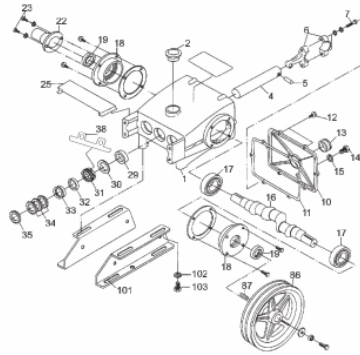

PULV.S/MOTOR BF45 - FERRO

80069

Pressão (bar)	40
Rotação (rpm)	800~1200
Vazão (L/m)	30-45
Diâmetro Polia (mm)	225

Bloco

Ref.	Cód	Descrição	Qtd Prod
	2320	BUJAO OLEO	1
1	4658	BLOCO PULV. BF 45	1
2	4589	BUJAO ENTRADA OLEO	1
4	4660	PISTAO PULV. BF 45	3
5	4661	PINO PISTAO PULV. BF 45	1
6	4662	BIELA PULV. BF 45	1
7	4663	PARAF. BIELA PULV. BF 45	2
10	4664	TAMPA BLOCO PULV. BF 45	1
11	4665	JUNTA TAMPA BLOCO BF 45	1
13	4597	BUJAO DO OLEO PULV.	1
14	4668	BUJAO DRENO OLEO BF 45	1
15	4669	ARRUELA BUJAO DRENO OLEO	1
16	4670	EIXO VIRABREQ. PULV. BF45	1
17	4601	ROL EIXO VIRABREQ. BF 22	2
18	4672	MANCAL EIXO PULV. BF 45	2
19	4673	RETENTOR VIRABREQUIM	2
22	4675	TAMPA VIRABREQUIM BF 45	1
29	4678	RETENTOR PISTAO BF 45	3
30	4679	ANEL PROTECAO PULV. BF 45	3
31	4680	PORCA APERTO GAXETA BF 45	3
32	4681	ANEL VEDACAO PISTAO BF 45	3
33	4682	ANEL APERTO GAXETA BF 45	3
34	4683	GAXETA PULV. BF 45	3
35	4684	ASSENTO GAXETA BF 45	3
38	4617	CLIP DE AJUSTE PULV. BF22	1
86	4715	POLIA V (230) BF 45	1
87	4716	CHAVETA PULV. BF 45	1
101	4657	SUORTE BF 22/ 45	1

Camara Saida Água

Ref.	Cód	Descrição	Qtd Prod
	7751	REGULADOR COMPLETO	1
51	10544	CAMARA SAIDA AGUA BF 45	1
55	4622	CAMARA DE AR BF 22/ 45	1
56	4623	MANOMETRO BF 22/ 45	1
57	4624	TORNEIRA SAIDA BF 22/ 45	2
59	4626	AJUSTADOR BY-PASS BF22/45	1
60	4627	PORCA AJUSTADOR BF 22/ 45	1
61	4628	CAIXA MOLA PULV. BF 22/45	1
66	4629	LIMITADOR MOLA BF 22/ 45	1
67	4630	MOLA BY-PASS BF 22/ 45	1
68	4631	ASSENTO MOLA BF 22/ 45	1
69	4632	PINO EMBOLO CX. BF 22/ 45	1
72	4633	AJUST. PRESSAO BF 22/ 45	1
77	4636	RETENTOR CAIXA BF 22/ 45	1
78	4637	EMBOLO BF 22/ 45	1
80	4639	ESFERA BF 22/ 45	1
81	4640	CORPO BY-PASS BF 22/ 45	1
82	4641	O-RING ASSENTO BF 22/ 45	1
83	4642	ASSENTO VALVULA BF 22/ 45	1
97	4653	MANGUEIRA RETORNO BF22/45	1
98	7384	PORCA ADAPT.MANG.	1
99	4655	ADAPT.MANG.SAIDA BF 22/45	1
100	4656	JUNTA DO ADAPTADOR SAIDA	1