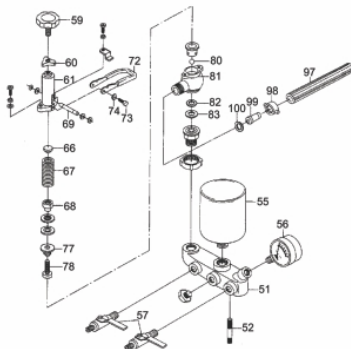

PULV.S/MOTOR BF45 - FERRO

80069

Pressão (bar)	40
Rotação (rpm)	800~1200
Vazão (L/m)	30-45
Diâmetro Polia (mm)	225

Bloco

Ref.	Cód	Descrição	Qtd Prod
	2320	BUJAO OLEO	1
1	4658	BLOCO PULV. BF 45	1
2	4589	BUJAO ENTRADA OLEO	1
4	4660	PISTAO PULV. BF 45	3
5	4661	PINO PISTAO PULV. BF 45	1
6	4662	BIELA PULV. BF 45	1
7	4663	PARAF. BIELA PULV. BF 45	2
10	4664	TAMPA BLOCO PULV. BF 45	1
11	4665	JUNTA TAMPA BLOCO BF 45	1
13	4597	BUJAO DO OLEO PULV.	1
14	4668	BUJAO DRENO OLEO BF 45	1
15	4669	ARRUELA BUJAO DRENO OLEO	1
16	4670	EIXO VIRABREQ. PULV. BF45	1
17	4601	ROL EIXO VIRABREQ. BF 22	2
18	4672	MANCAL EIXO PULV. BF 45	2
19	4673	RETENTOR VIRABREQUIM	2
22	4675	TAMPA VIRABREQUIM BF 45	1
29	4678	RETENTOR PISTAO BF 45	3
30	4679	ANEL PROTECAO PULV. BF 45	3
31	4680	PORCA APERTO GAXETA BF 45	3
32	4681	ANEL VEDACAO PISTAO BF 45	3
33	4682	ANEL APERTO GAXETA BF 45	3
34	4683	GAXETA PULV. BF 45	3
35	4684	ASSENTO GAXETA BF 45	3
38	4617	CLIP DE AJUSTE PULV. BF22	1
86	4715	POLIA V (230) BF 45	1
87	4716	CHAVETA PULV. BF 45	1
101	4657	SUORTE BF 22/ 45	1

Camara Saida Água

Ref.	Cód	Descrição	Qtd Prod
	7751	REGULADOR COMPLETO	1
51	10544	CAMARA SAIDA AGUA BF 45	1
55	4622	CAMARA DE AR BF 22/ 45	1
56	4623	MANOMETRO BF 22/ 45	1
57	4624	TORNEIRA SAIDA BF 22/ 45	2
59	4626	AJUSTADOR BY-PASS BF22/45	1
60	4627	PORCA AJUSTADOR BF 22/ 45	1
61	4628	CAIXA MOLA PULV. BF 22/45	1
66	4629	LIMITADOR MOLA BF 22/ 45	1
67	4630	MOLA BY-PASS BF 22/ 45	1
68	4631	ASSENTO MOLA BF 22/ 45	1
69	4632	PINO EMBOLO CX. BF 22/ 45	1
72	4633	AJUST. PRESSAO BF 22/ 45	1
77	4636	RETENTOR CAIXA BF 22/ 45	1
78	4637	EMBOLO BF 22/ 45	1
80	4639	ESFERA BF 22/ 45	1
81	4640	CORPO BY-PASS BF 22/ 45	1
82	4641	O-RING ASSENTO BF 22/ 45	1
83	4642	ASSENTO VALVULA BF 22/ 45	1
97	4653	MANGUEIRA RETORNO BF22/45	1
98	7384	PORCA ADAPT.MANG.	1
99	4655	ADAPT.MANG.SAIDA BF 22/45	1
100	4656	JUNTA DO ADAPTADOR SAIDA	1