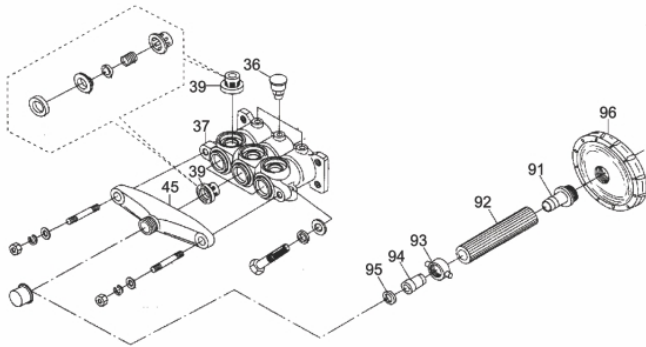

Cilindro

Ref.	Cód	Descrição	Qtd Prod
36	4685	ENGRAXADEIRA PULV. BF 45	3
37	10540	CILINDRO PULV. BF 45	1
39	4688	VALVULA COMPLETA BF 45	6
45	10542	CAMARA SUCCAO PULV. BF 45	1
91	4647	ADAPTADOR FILTRO SUCCAO	1
92	4718	MANGUEIRA SUCCAO BF 45	1
94	4720	ADAPTADOR MANG. SUCCAO	1
95	4721	JUNTA DO ADAPTADOR	1
96	4722	FILTRO DE SUCCAO BF 45	1