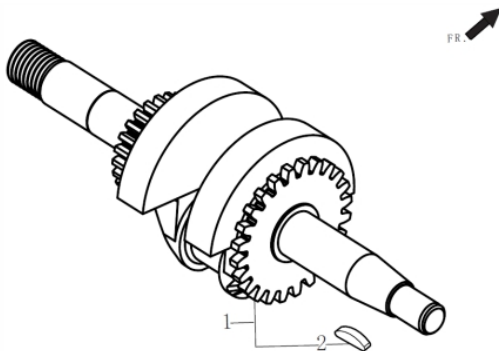

Virabrequim

Ref.	Cód	Descrição	Qtd Prod
1	13702	EIXO VIRABREQUIM	1
2	485	CHAVETA VOLANTE/G	1