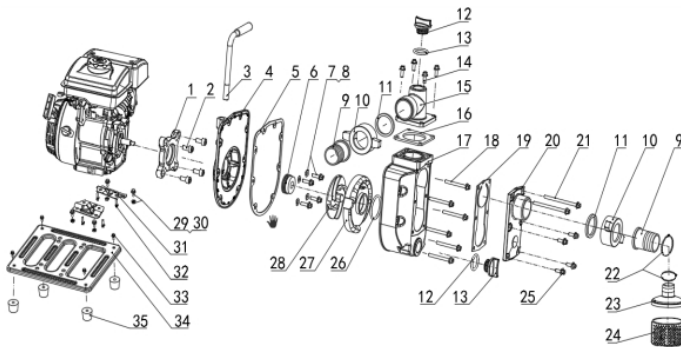

MOTOBOMBA BFG 1.1/2"3.0CV

60316

Anéis-Pistão-Biela

Ref.	Cód	Descrição	Qtd Prod
1	13703	JOGO DE ANEIS PISTAO	1
2	964	ANEL TRAVA PISTAO G2.8	2
3	13704	PISTAO	1
4	965	PINO DO PISTAO/G	1
5	963	BIELA COMPLETA	1

Bloco do Motor

Ref.	Cód	Descrição	Qtd Prod
1	618	RETENTOR 17X30X6MM	1
2	484	PARAF M10X1.25X15MM-ZN BR	1
3	614	ARRUELA VEDACAO DRENO/G	1
4	13700	CARCACA - CILINDRO	1
5	1888	ROL 6203/WM900	1
13	573	CONJ RAR G2.8	1
14	1394	BRACO RAR G2.8	1
16	556	GRAMPO BRACO RAR/G	1
17	4270	INTERRUPTOR NIVEL DE OLEO	1
18	13697	PARAFUSO TAMPA CABECOTE	2

Bombeador

Ref.	Cód	Descrição	Qtd Prod
1	13724	FLANGE DA BOMBA	1
2	13311	PARAF M8X1.25X16 - ZN PR	4
3	13725	ALCA DE TRANSPORTE	1
4	13726	TAMPA DA BOMBA	1
5	13727	JUNTA TAMPA DA BOMBA	1
6	13728	SELO MECANICO	1
7	1022	ARRUELA ALUMINIO M8/D	4
8/14	5128	PARAF M6X1X16MM- ZN BR	12
9	13729	ADAPTADOR 1.1/2	2
10	13730	FLANGE ROSQUEADA 1.1/2	2
11	13731	ANEL O-RING BOCAL SAIDA	2
12	13732	BUJAO DE VEDACAO	2
13	13733	ANEL O-RING BUJAO	2
15	13734	BOCAL DE SAIDA	1
16	13735	JUNTA BOCAL DE SAIDA	1
17	13736	CARCACA DA BOMBA	1
18	1954	PARAF M6X1X55MM- ZN BR	6
19	13737	VALVULA DE ENTRADA	1
20	13738	BOCAL DE ENTRADA	1
21	8896	PARAF M6X90	2
22	990	ABRACAD 1.1/2 POL	3
24	13740	RALO DE FUNDO	1
26	13741	ANEL PORTA ROTOR	1
27	13742	PORTA ROTOR	1
28	13743	ROTOR DA BOMBA	1
31	13744	SUPORTE DO MOTOR	2
34	1420	SUPORTE DE APOIO DA	1
35	1421	COXIM DA BOMBA	4

Cabeçote

Ref.	Cód	Descrição	Qtd Prod
1	13694	CABECOTE	1
4	13695	JUNTA CABECOTE	1
5	13696	TAMPA CABECOTE	1
6	547	JUNTA TAMPA CABECOTE/G	1
7	986	MANGUEIRA RESPIRO/G	1
8	13697	PARAFUSO TAMPA CABECOTE	4
9	950	PRIS.M6X1X90MM - CARB.	2
10	953	PRIS M8X32 ESCA/G	2
11	13698	PINO GUIA CABECOTE	2
12	13699	PARAFUSO CABECOTE	4
13	300	VELA IGNICAO/G	1