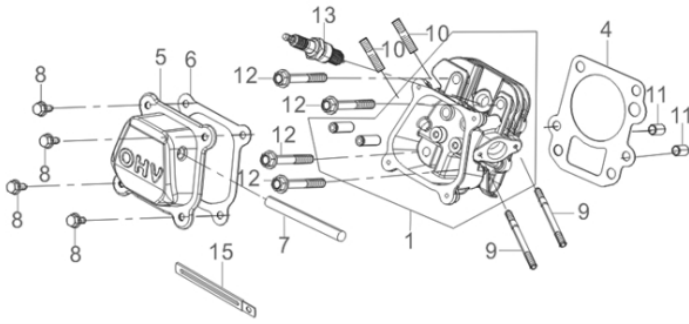

Cabeçote

Ref.	Cód	Descrição	Qtd Prod
1	13694	CABECOTE	1
4	13695	JUNTA CABECOTE	1
5	13696	TAMPA CABECOTE	1
6	547	JUNTA TAMPA CABECOTE/G	1
7	986	MANGUEIRA RESPIRO/G	1
8	13697	PARAFUSO TAMPA CABECOTE	4
9	950	PRIS.M6X1X90MM - CARB.	2
10	953	PRIS M8X32 ESCA/G	2
11	13698	PINO GUIA CABECOTE	2
12	13699	PARAFUSO CABECOTE	4
13	300	VELA IGNICAO/G	1