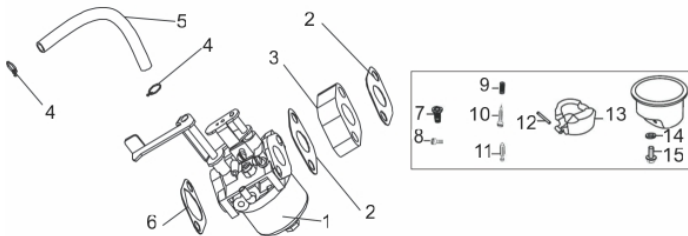

Carburador

Ref.	Cód	Descrição	Qtd Prod
1	13714	CARBURADOR	1
2	975	JUNTA COLETOR/G	2
3	976	COLETOR ADMISSAO/G	1
4	977	ANEL ELASTICO MANG TANQ/G	2
5	978	MANGUEIRA COMBUSTIVEL/G	1
6	979	JUNTA CARBURADOR	1