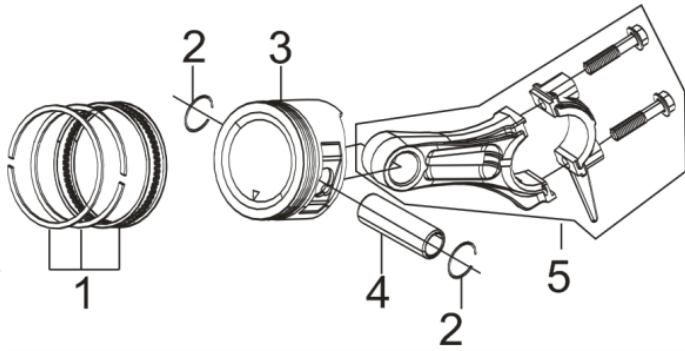

MOTOBOMBA BFG 1.1/2"3.0CV

60316

Anéis-Pistão-Biela

Ref.	Cód	Descrição	Qtd Prod
1	13703	JOGO DE ANEIS PISTAO	1
2	964	ANEL TRAVA PISTAO G2.8	2
3	13704	PISTAO	1
4	965	PINO DO PISTAO/G	1
5	963	BIELA COMPLETA	1

Bloco do Motor

Ref.	Cód	Descrição	Qtd Prod
1	618	RETENTOR 17X30X6MM	1
2	484	PARAF M10X1.25X15MM-ZN BR	1
3	614	ARRUELA VEDACAO DRENO/G	1
4	13700	CARCACA - CILINDRO	1
5	1888	ROL 6203/WM900	1
13	573	CONJ RAR G2.8	1
14	1394	BRACO RAR G2.8	1
16	556	GRAMPO BRACO RAR/G	1
17	4270	INTERRUPTOR NIVEL DE OLEO	1
18	13697	PARAFUSO TAMPA CABECOTE	2

Bombeador

Ref.	Cód	Descrição	Qtd Prod
1	13724	FLANGE DA BOMBA	1
2	13311	PARAF M8X1.25X16 - ZN PR	4
3	13725	ALCA DE TRANSPORTE	1
4	13726	TAMPA DA BOMBA	1
5	13727	JUNTA TAMPA DA BOMBA	1
6	13728	SELO MECANICO	1
7	1022	ARRUELA ALUMINIO M8/D	4
8/14	5128	PARAF M6X1X16MM- ZN BR	12
9	13729	ADAPTADOR 1.1/2	2
10	13730	FLANGE ROSQUEADA 1.1/2	2
11	13731	ANEL O-RING BOCAL SAIDA	2
12	13732	BUJAO DE VEDACAO	2
13	13733	ANEL O-RING BUJAO	2
15	13734	BOCAL DE SAIDA	1
16	13735	JUNTA BOCAL DE SAIDA	1
17	13736	CARCACA DA BOMBA	1
18	1954	PARAF M6X1X55MM- ZN BR	6
19	13737	VALVULA DE ENTRADA	1
20	13738	BOCAL DE ENTRADA	1
21	8896	PARAF M6X90	2
22	990	ABRACAD 1.1/2 POL	3
24	13740	RALO DE FUNDO	1
26	13741	ANEL PORTA ROTOR	1
27	13742	PORTA ROTOR	1
28	13743	ROTOR DA BOMBA	1
31	13744	SUPORTE DO MOTOR	2
34	1420	SUPORTE DE APOIO DA	1
35	1421	COXIM DA BOMBA	4