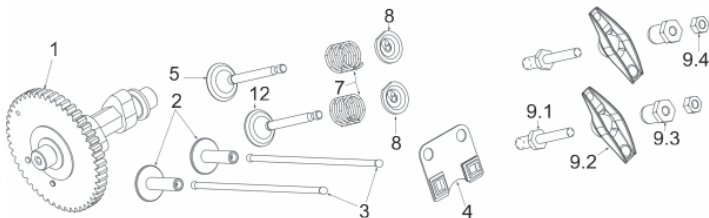

Ref.	Cód	Descrição	Qtd Prod
1	954	ARVORE COMANDO G2.8	1
2	955	TUCHO VALVULA/G	1
3	956	VARETA VALVULA/G	1
4	1388	PLACA GUIA DAS VALVULAS/G	1
5	961	VALVULA ADMISSAO/G	1
13705		RETENTOR DA VALVULA	1
7	960	MOLA DA VALVULA/G	2
8	959	PRATO MOLA ADM/ESC/G	2
9.1	1392	PARAF REG. BALANCIM/G	2
9.2	13706	BALANCIM COMPLETO	2
9.3	468	PORCA BALANCIM/G	2
9.4	469	CONTRA PORCA BALANCIM/G	2
12	962	VALVULA ESCAPE/G	1