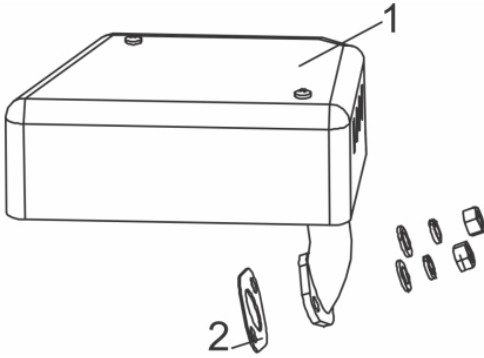

Escapamento

Ref.	Cód	Descrição	Qtd Prod
1	987	ESCAPE COMPLETO/G	1
2	991	JUNTA ESCAPE/G	1