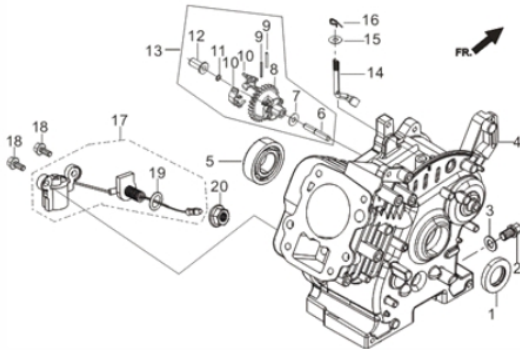

MOTOBOMBA BFG 1.1/2"3.0CV

60316

Anéis-Pistão-Biela

Ref.	Cód	Descrição	Qtd Prod
1	13703	JOGO DE ANEIS PISTAO	1
2	964	ANEL TRAVA PISTAO G2.8	2
3	13704	PISTAO	1
4	965	PINO DO PISTAO/G	1
5	963	BIELA COMPLETA	1

Bloco do Motor

Ref.	Cód	Descrição	Qtd Prod
1	618	RETENTOR 17X30X6MM	1
2	484	PARAF M10X1.25X15MM-ZN BR	1
3	614	ARRUELA VEDACAO DRENO/G	1
4	13700	CARCACA - CILINDRO	1
5	1888	ROL 6203/WM900	1
13	573	CONJ RAR G2.8	1
14	1394	BRACO RAR G2.8	1
16	556	GRAMPO BRACO RAR/G	1
17	4270	INTERRUPTOR NIVEL DE OLEO	1
18	13697	PARAFUSO TAMPA CABECOTE	2

Bombeador

Ref.	Cód	Descrição	Qtd Prod
1	13724	FLANGE DA BOMBA	1
2	13311	PARAF M8X1.25X16 - ZN PR	4
3	13725	ALCA DE TRANSPORTE	1
4	13726	TAMPA DA BOMBA	1
5	13727	JUNTA TAMPA DA BOMBA	1
6	13728	SELO MECANICO	1
7	1022	ARRUELA ALUMINIO M8/D	4
8/14	5128	PARAF M6X1X16MM- ZN BR	12
9	13729	ADAPTADOR 1.1/2	2
10	13730	FLANGE ROSQUEADA 1.1/2	2
11	13731	ANEL O-RING BOCAL SAIDA	2
12	13732	BUJAO DE VEDACAO	2
13	13733	ANEL O-RING BUJAO	2
15	13734	BOCAL DE SAIDA	1
16	13735	JUNTA BOCAL DE SAIDA	1
17	13736	CARCACA DA BOMBA	1
18	1954	PARAF M6X1X55MM- ZN BR	6
19	13737	VALVULA DE ENTRADA	1
20	13738	BOCAL DE ENTRADA	1
21	8896	PARAF M6X90	2
22	990	ABRACAD 1.1/2 POL	3
24	13740	RALO DE FUNDO	1
26	13741	ANEL PORTA ROTOR	1
27	13742	PORTA ROTOR	1
28	13743	ROTOR DA BOMBA	1
31	13744	SUPORTE DO MOTOR	2
34	1420	SUPORTE DE APOIO DA	1
35	1421	COXIM DA BOMBA	4

Carburador

Ref.	Cód	Descrição	Qtd Prod
1	13714	CARBURADOR	1
2	975	JUNTA COLETOR/G	2
3	976	COLETOR ADMISSAO/G	1
4	977	ANEL ELASTICO MANG TANQ/G	2
5	978	MANGUEIRA COMBUSTIVEL/G	1
6	979	JUNTA CARBURADOR	1