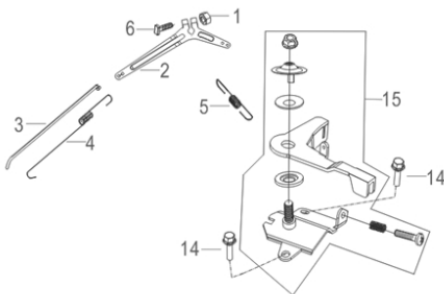

Comando de Válvula

Ref.	Cód	Descrição	Qtd Prod
1	954	ARVORE COMANDO G2.8	1
2	955	TUCHO VALVULA/G	1
3	956	VARETA VALVULA/G	1
4	1388	PLACA GUIA DAS VALVULAS/G	1
5	961	VALVULA ADMISSAO/G	1
13705		RETENTOR DA VALVULA	1
7	960	MOLA DA VALVULA/G	2
8	959	PRATO MOLA ADM/ESC/G	2
9.1	1392	PARAF REG. BALANCIM/G	2
9.2	13706	BALANCIM COMPLETO	2
9.3	468	PORCA BALANCIM/G	2
9.4	469	CONTRA PORCA BALANCIM/G	2
12	962	VALVULA ESCAPE/G	1

Escapamento

Ref.	Cód	Descrição	Qtd Prod
1	987	ESCAPE COMPLETO/G	1
2	991	JUNTA ESCAPE/G	1

Filtro de ar

Ref.	Cód	Descrição	Qtd Prod
1	980	CONJ FILTRO DE AR/G	1
1.1	981	PARAF M5X30MM/G	2
1.2	982	CAPA DO FILTRO DE AR/G	1
1.3	983	ELEM FILTRANTE AR/G	1
1.4	984	TELA DO ELEMENTO FILTR/G	1
1.5	985	CORPO FILTRO AR/G	1
2	986	MANGUEIRA RESPIRO/G	1

Sistema Aceleração

Ref.	Cód	Descrição	Qtd Prod
2	13716	ALAVANCA DO RAR	1
3	13717	HASTE LIGACAO	1
4	13718	MOLA RETORNO ALAVANCA	1
5	13719	MOLA DO RAR	1
6	13720	PARAFUSO ALAVANCA RAR	1
14	13708	PARAFUSO DA CARENAGEM	2
15	13721	CONJUNTO ACCELERACAO	1