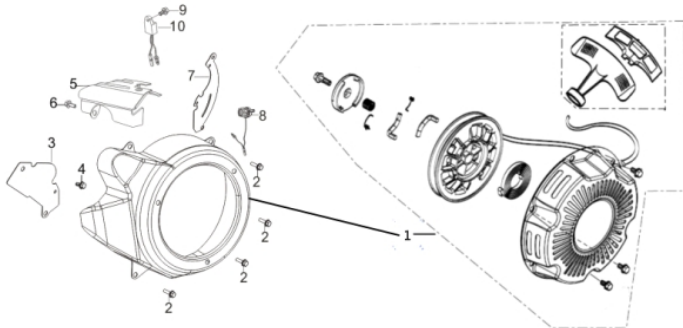

Carenagem

Ref.	Cód	Descrição	Qtd Prod
1	13707	CARENAGEM COMPLETA	1
2/4/6	13708	PARAFUSO DA CARENAGEM	7
3	13709	CHAPA DEFLETORA, BLOCO 1	1
5	13710	CHAPA DEFLETORA, CILINDRO	1
7	13711	CHAPA DEFLETORA, BLOCO 2	1
8	13712	CHAVE LIG/DESLIGA	1
10	13713	RELE INTERRUPT.NIVEL OLEO	1
443		RETRATIL COMPLETO/G	1

Comando de Válvula