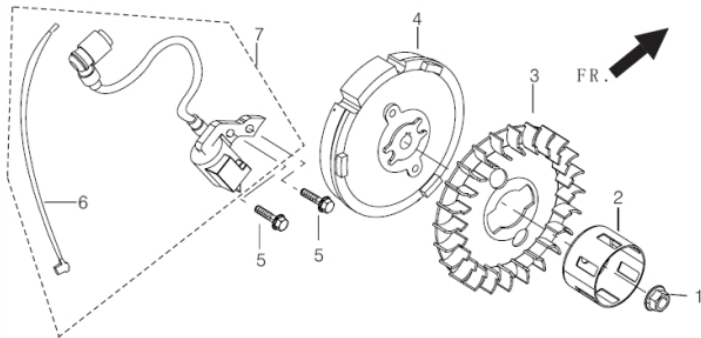

Volante

Ref.	Cód	Descrição	Qtd Prod
2	13715	CUBO DE PARTIDA	1
3	704	VENTOINHA VOLANTE/G	1
4	712	VOLANTE MAGNETICO/G	1
7	186	BOBINA IGNICAO G2.8	1