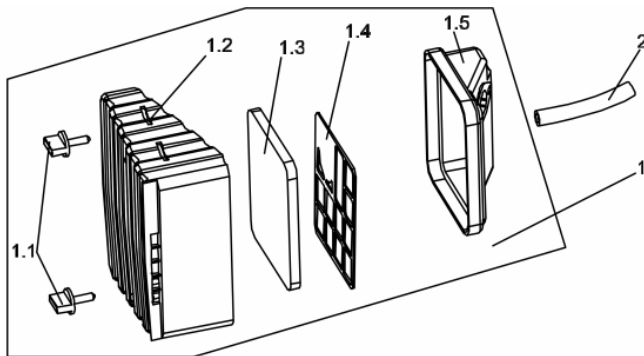

Filtro de ar