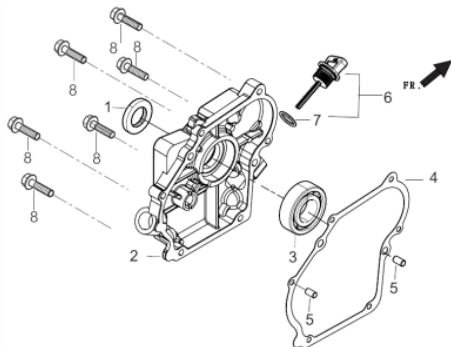

Tampa do Bloco

Ref.	Cód	Descrição	Qtd Prod
1	618	RETENTOR 17X30X6MM	1
2	621	TAMPA CARCACA/G	1
3	544	ROL ESF. 6303 VIRABREQ/G	1
4	622	JUNTA TAMPA CARCACA/G	1
5	450	PINO 8X14MM GUIA TAMPA	2
6	624	BUJAO NIVEL OL-ANEL/G	1
8	13701	PARAFUSO TAMPA CARCACA	6