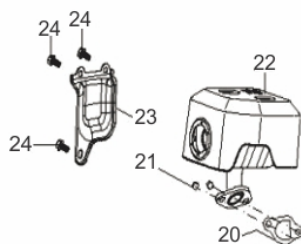

Escape

Ref.	Cód	Descrição	Qtd Prod
20	2551	JUNTA ESCAPE/G	1
21	2553	PORCA M8X1.25 SEX	2
22	5135	ESCAPE COMPLETO	1
23	5136	PROTETOR DO TUBO ESCAPE	1
24	5137	PARAF M6X1X8MM- ZN PR	3

Filtro de ar