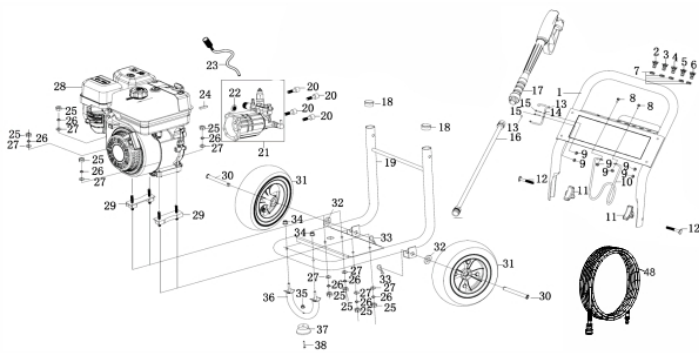

Escape

Ref.	Cód	Descrição	Qtd Prod
20	2551	JUNTA ESCAPE/G	1
21	2553	PORCA M8X1.25 SEX	2
22	5135	ESCAPE COMPLETO	1
23	5136	PROTETOR DO TUBO ESCAPE	1
24	5137	PARAF M6X1X8MM- ZN PR	3

Filtro de ar

Ref.	Cód	Descrição	Qtd Prod
31.a	5141	CONJ FILTRO DE AR	1
31.b	7415	CONJ FILTRO DE AR C/PORCA	1
32.a	5142	CORPO FILTRO AR/G	1
32.b	7417	CORPO FILTRO AR C/PORCA	1
33	5143	ESPONJA FILTRO AR	1
34	5144	ELEMENTO FILTRO AR S/ESP.	1
35.a	5145	CAPA FILTRO AR	1
35.b	7416	CAPA FILTRO AR C/PORCA	1
36	5146	PORCA M6 FLANG.FILTRO AR	2

Quadro

Ref.	Cód	Descrição	Qtd Prod
	12861	TANQUE SHAMPOO	1
1	5561	ALCA TRANSPORTE	1
2	5562	BICO PRESSAO DETERGENTE	1
3	5563	BICO PRESSAO 40 GRAUS	1
4	5564	BICO PRESSAO 25 GRAUS	1
5	5565	BICO PRESSAO 15 GRAUS	1
6	5566	BICO PRESSAO 0 GRAUS	1
7	5567	ANEL O-RING BICO PRESSAO	5
8	1303	PARAF.M5X0.8X12MM- ZN BR	2
9	4988	PORCA M5	6
10	5569	GANCHO	1
11	5570	TRAVA ALCA DE TRANSPORTE	2
12	5571	PARAF DA TRAVA	2
13	5572	BORRACHA GANCHO PISTOLA	2
14	5573	GANCHO DA PISTOLA	1
15	5574	PARAF M5X0.8X45MM- ZN BR	2
16	5575	LANCA DA PISTOLA	1
17	5576	PISTOLA	1
18	5577	PLUG DO QUADRO	2
19	5578	QUADRO	1
20	5579	PARAF 5/16 24X20MM	4
22	5580	FILTRO BOMBA ALTA PRESSAO	1
23	5581	MANGUEIRA	1
24	5582	CHAVETA 4.75X4.75X35	1
25	2553	PORCA M8X1.25 SEX	8
26	821	ARRUELA PRESSAO M8- ZN PR	8
27	820	ARRUELA M8	8
29	5585	BASE DO MOTOR	2
30	5586	PINO 16X100MM DA RODA	2
31	5587	RODA	2
32	2428	ARRUELA/MCG M16	2
33	3192	CONTRA PINO B/G	2
34	3587	PORCA M8X1- SX FL ZN PR	2
35	543	PORCA M6X1- SX FL ZN BR	1
36	5590	SUP. APOIO QUADRO	1
37	5591	COXIM DO APOIO	1
38	5592	PARAF M6X1X45MM- ZN BR	1
48	6145	MANGUEIRA ALTA PRESSAO	1