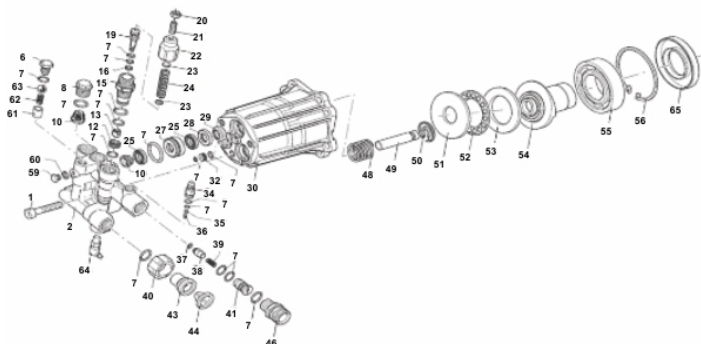

Bombeador

Ref.	Cód	Descrição	Qtd Prod
1	5593	PARAF M8X1.25X40MM- ZN BR	3
2	5594	CABECOTE DA BOMBA	1
6	5595	PARAF	1
7	5596	JOGO O-RINGS	1
8	5597	PARAFUSO	3
10	5599	VALVULA COMPLETA (JG C/6)	1
12	5601	ASSENTO BY-PASS	1
13	5602	BY-PASS	1
15	5604	GUIA DO PISTAO	1
16	5605	ANEL ANTI-EXTRUSAO	1
19	5608	PISTAO	1
20	5609	PORCA M6	1
21	5610	PRIS M6X16MM	1
22	8135	VALVULA REGULADOR	1
23	5612	PRATO MOLA	2
24	5613	MOLA	1
25	5614	RETENTOR DO PISTAO(JG C/6)	1
27	5616	BUCHA LADO CABECOTE	3
28	5617	BUCHA LADO CORPO DA	3
29	5618	JOGO RETENTOR CORPO	1
30	5619	CORPO DA BOMBA	1