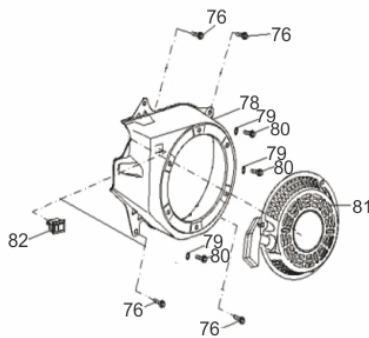

Carenagem

Ref.	Cód	Descrição	Qtd Prod
76	5170	PARAF M6X0.8X12MM- ZN BR	4
78	5165	CARENAGEM G7.0 MASTER	1
79	5166	ARRUELA M6 CARENAGEM	3
80	5167	PARAF M6X1X10MM- ZN BR	3
81	5168	RETRATIL COMPLETO	1
82	5169	CHAVE LIGA/DESLIGA	1

Comando de Válvulas

Ref.	Cód	Descrição	Qtd Prod
5	2603	CONJ BALANCIM/7.0 PLUS	2
6	469	CONTRA PORCA BALANCIM/G	2
7	468	PORCA BALANCIM/G	2
8	2547	BALANCIM G7.0 PLUS	2
9	466	PARAF REGULAGEM BALANCIM	2
10	476	PLACA GUIA DAS VARETAS/G	1
11	473	PRATO MOLA ADMISSAO/G	1
12	475	PASTILHA DA VALVULA/G	1
13	474	PRATO MOLA ESCAPE/G	1
14	472	MOLA DA VALVULA/G	2
15	5131	RETENTOR VALVULA	1
39	2563	VARETA VALVULA/G	2
40	2564	VALVULA ESCAPE/G	1
41	2566	VALVULA ADMISSAO/G	1
42	2565	TUCHO VALVULA/G 7.0 PLUS	2
54	2573	ARVORE COMANDO/G 7.0 PLUS	1

Escape

Ref.	Cód	Descrição	Qtd Prod
20	2551	JUNTA ESCAPE/G	1
21	2553	PORCA M8X1.25 SEX	2
22	5135	ESCAPE COMPLETO	1
23	5136	PROTETOR DO TUBO ESCAPE	1
24	5137	PARAF M6X1X8MM- ZN PR	3

Filtro de ar

Ref.	Cód	Descrição	Qtd Prod
31.a	5141	CONJ FILTRO DE AR	1
31.b	7415	CONJ FILTRO DE AR C/PORCA	1
32.a	5142	CORPO FILTRO AR/G	1
32.b	7417	CORPO FILTRO AR C/PORCA	1
33	5143	ESPONJA FILTRO AR	1
34	5144	ELEMENTO FILTRO AR S/ESP.	1
35.a	5145	CAPA FILTRO AR	1
35.b	7416	CAPA FILTRO AR C/PORCA	1
36	5146	PORCA M6 FLANG.FILTRO AR	2