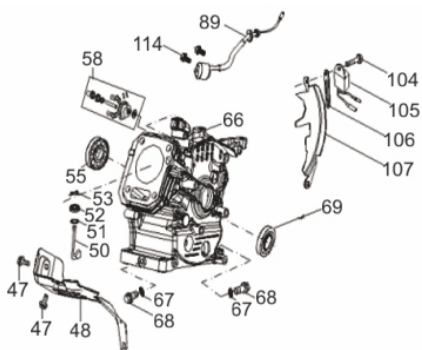

MOTOBOMBA PRESSAO BFG3000

61372

Capacidade do Tanque (L)	3,6
Diâmetro Cilindro x Curso Pistão (mm)	70x54
Cilindrada (cm³)	207,8
Potência Máxima (rpm)	7,0cv/3.600
Taxa de Compressão	8,5:1
Consumo Médio (L/h)	1,5
Comprimento da Mangueira (m)	10
Pressão Máxima (lbs/BAR)	3.000/206
Vazão Máxima (L/min)	10,60
Tipo de Lança	05 bicos pré-ajustados
Ajuste de Pressão	Sim
Injetor de Detergente	Sim
Peso (kg)	39

Anéis-Pistão-Biela

Ref.	Cód	Descrição	Qtd Prod
43	5148	JOGO ANEIS PISTAO	1
44	459	ANEL TRAVA PISTAO 6.5/8.0	2
45	5149	PISTAO	1
46	2569	PINO PISTAO/G 7.0 PLUS	1
49	2571	BIELA COMPL 7.0CV	1

Bloco Cilindro

Ref.	Cód	Descrição	Qtd Prod
47	5170	PARAF M6X0.8X12MM- ZN BR	2
48	5151	CHAPA DEFLETORA	1
50	5152	BRACO RAR G7.0	1
51	2572	ARRUELA DO R.A.R/G 7.0 PL	1
52	1787	RETENTOR 6X11X4MM	1
53	481	GRAMPO BRACO RAR/G	1
55	449	ROL ESF 6205 VIRABREQUI/G	1
58	5155	CONJ RAR G7.0 MASTER	1
66	5159	CARCACA-CILINDRO/G	1
67	2582	ARRUELA DRENO DE OLEO/G	2
68	484	PARAF M10X1.25X15MM-ZN BR	2
69	2470	RETENTOR 25X41X6MM	1
89	5174	INTERRUPTOR NIVEL OLEO	1
104	506	PARAF M6X1X20MM- ZN BR	1
105	437	RELE INTERRUPT.NIVEL OLEO	1
106	1298	GRAMPO DE FIXACAO FIOS/G	1
107	2602	CHAPA LATERAL/C.CIVIL	1
114	5195	PARAF M6X1X16MM- ZN BR	2

Bombeador

Ref.	Cód	Descrição	Qtd Prod
1	5593	PARAF M8X1.25X40MM- ZN BR	3
2	5594	CABECOTE DA BOMBA	1
6	5595	PARAF	1
7	5596	JOGO O-RINGS	1
8	5597	PARAFUSO	3
10	5599	VALVULA COMPLETA (JG C/6)	1
12	5601	ASSENTO BY-PASS	1
13	5602	BY-PASS	1
15	5604	GUIA DO PISTAO	1
16	5605	ANEL ANTI-EXTRUSAO	1
19	5608	PISTAO	1
20	5609	PORCA M6	1
21	5610	PRIS M6X16MM	1
22	8135	VALVULA REGULADOR	1
23	5612	PRATO MOLA	2
24	5613	MOLA	1
25	5614	RETENTOR DO PISTAO(JG C/6)	1
27	5616	BUCHA LADO CABECOTE	3
28	5617	BUCHA LADO CORPO DA	3
29	5618	JOGO RETENTOR CORPO	1
30	5619	CORPO DA BOMBA	1