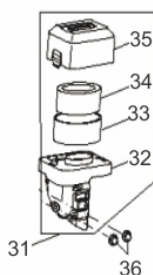

Ref.	Cód	Descrição	Qtd Prod
31.a	5141	CONJ FILTRO DE AR	1
31.b	7415	CONJ FILTRO DE AR C/PORCA	1
32.a	5142	CORPO FILTRO AR/G	1
32.b	7417	CORPO FILTRO AR C/PORCA	1
33	5143	ESPONJA FILTRO AR	1
34	5144	ELEMENTO FILTRO AR S/ESP.	1
35.a	5145	CAPA FILTRO AR	1
35.b	7416	CAPA FILTRO AR C/PORCA	1
36	5146	PORCA M6 FLANG.FILTRO AR	2