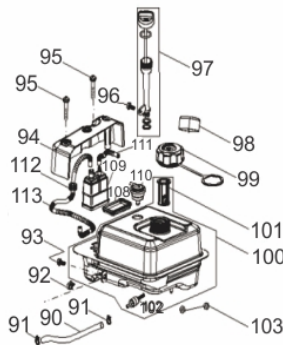

Tanque de Combustível

Ref.	Cód	Descrição	Qtd Prod
90	5175	MANGUEIRA COMBUSTIVEL	1
91	5176	ANEL ELASTICO 9.5X8	2
92	5177	GRAMPO DOS FIOS	1
93/96	5170	PARAF M6X0.8X12MM- ZN BR	2
94	5179	TAMPA DO CANISTER TANQUE	1
95	5180	PARAF TAMPA CANISTER	2
97	5181	VARETA NIVEL OLEO	1
98	5182	PROTETOR TANQUE	1
99	5183	TAMPA TANQUE COMBUSTIVEL	1
100	5184	TANQUE COMBUSTIVEL	1
101	5185	PENEIRA DO TANQUE	1
102	5186	PENEIRA DE SAIDA TANQUE	1
103	5187	PORCA M6 - SX FL BR	2
108	5189	COXIM DO TANQUE	1
111	5192	MANGUEIRA TUBULACAO	1
112	5193	COXIM BORRACHA	1
113	5194	MANGUEIRA COMBUSTIVEL	1

Virabrequim

Ref.	Cód	Descrição	Qtd Prod
56	5153	CHAVETA DO VOLANTE	1
57	5154	EIXO VIRABREQUIM	1