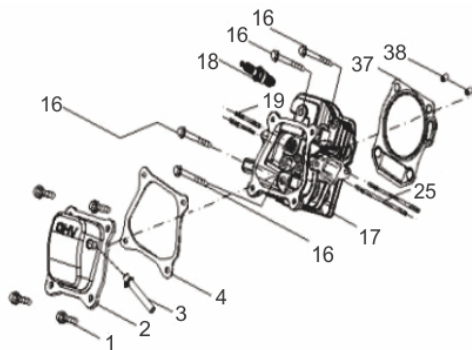

Ref.	Cód	Descrição	Qtd Prod
32	5621	TAMPAO DO OLEO	1
34	5623	CONECTOR RETORNO SAIDA	1
35	5624	ESFERA	1
36	5625	MOLA DA ESFERA	1
38	5627	VALVULA DE SAIDA	1
39	5628	MOLA VALVULA SAIDA	1
41	5630	VALVULA DE SAIDA	1
42	5631	ENCAIXE SUCCAO	1
43	5632	ENCAIXE DO FILTRO	1
44	5633	FILTRO	1
46	5634	CONECTOR SAIDA MANGUEIRA	1
48	5635	MOLA DO PISTAO	3
49	5636	PISTAO (JOGO C/ 03 UN.)	1
50	5637	ANEL TRAVA PISTAO	3
51	5638	ENCOSTO DO ROLAMENTO	1
52	5639	ROL AXIAL	1
53	5640	ENCOSTO EIXO EXCENTRICO	1
54	5641	EIXO EXCENTRICO	1
55	5642	ROLAMENTO	1
56	5643	ANEL DO ROLAMENTO	1
59	5646	PARAFUSO VEDACAO	1
60	5647	ARRUELA	1
61	5648	BUCHA APOIO ESFERA	1
62	5649	MOLA ESFERA	1
63	5650	ESFERA	1
64	5651	VALVULA DE ALIVIO	1
65	5863	RETENTOR DO EIXO EXCENTR.	1

Cabeçote

Ref.	Cód	Descrição	Qtd Prod
1	5128	PARAF M6X1X16MM- ZN BR	4
2	5129	TAMPA CABECOTE	1
3	5130	MANGUEIRA RESPIRO	1
4	419	JUNTA TAMPA CABECOTE/G	1
16	5132	PARAF M8X1.25X30- ZN BR	4
17	5133	CABECOTE	1
18	2550	VELA IGNICAO	1
19	429	PRIS M8X1.25X34 ZN BR	2
25	428	PRIS M6X1.0X113MM - ZN BR	2
37	5147	JUNTA CABECOTE	1
38	433	PINO 10X16 GUIA CABECOTE	2

Carburador

Ref.	Cód	Descrição	Qtd Prod
26	5138	JUNTA COLETOR ADMISSAO	1
27	519	COLETOR ADMISSAO/G	1
28	5139	JUNTA CARBURADOR	1
29	5140	CARBURADOR COMPLETO	1
30	525	JUNTA ESPACADORA/G	1
	2541	COPO FILTRO DECANTACAO/G	1
	3907	ANEL O-RING BUJAO	1