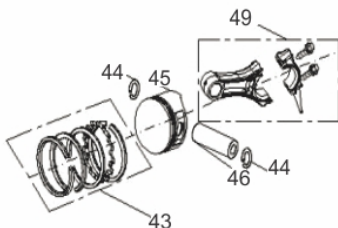

MOTOBOMBA PRESSAO BFG3000

61372

Capacidade do Tanque (L)	3,6
Diâmetro Cilindro x Curso Pistão (mm)	70x54
Cilindrada (cm³)	207,8
Potência Máxima (rpm)	7,0cv/3.600
Taxa de Compressão	8,5:1
Consumo Médio (L/h)	1,5
Comprimento da Mangueira (m)	10
Pressão Máxima (lbs/BAR)	3.000/206
Vazão Máxima (L/min)	10,60
Tipo de Lança	05 bicos pré-ajustados
Ajuste de Pressão	Sim
Injetor de Detergente	Sim
Peso (kg)	39

Anéis-Pistão-Biela

Ref.	Cód	Descrição	Qtd Prod
43	5148	JOGO ANEIS PISTAO	1
44	459	ANEL TRAVA PISTAO 6.5/8.0	2
45	5149	PISTAO	1
46	2569	PINO PISTAO/G 7.0 PLUS	1
49	2571	BIELA COMPL 7.0CV	1

Bloco Cilindro

Ref.	Cód	Descrição	Qtd Prod
47	5170	PARAF M6X0.8X12MM- ZN BR	2
48	5151	CHAPA DEFLETORA	1
50	5152	BRACO RAR G7.0	1
51	2572	ARRUELA DO R.A.R/G 7.0 PL	1
52	1787	RETENTOR 6X11X4MM	1
53	481	GRAMPO BRACO RAR/G	1
55	449	ROL ESF 6205 VIRABREQUI/G	1
58	5155	CONJ RAR G7.0 MASTER	1
66	5159	CARCACA-CILINDRO/G	1
67	2582	ARRUELA DRENO DE OLEO/G	2
68	484	PARAF M10X1.25X15MM-ZN BR	2
69	2470	RETENTOR 25X41X6MM	1
89	5174	INTERRUPTOR NIVEL OLEO	1
104	506	PARAF M6X1X20MM- ZN BR	1
105	437	RELE INTERRUPT.NIVEL OLEO	1
106	1298	GRAMPO DE FIXACAO FIOS/G	1
107	2602	CHAPA LATERAL/C.CIVIL	1
114	5195	PARAF M6X1X16MM- ZN BR	2