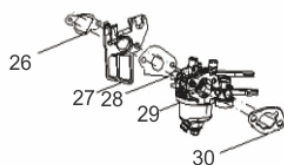

Ref.	Cód	Descrição	Qtd Prod
26	5138	JUNTA COLETOR ADMISSAO	1
27	519	COLETOR ADMISSAO/G	1
28	5139	JUNTA CARBURADOR	1
29	5140	CARBURADOR COMPLETO	1
30	525	JUNTA ESPACADORA/G	1
	2541	COPO FILTRO DECANTACAO/G	1
	3907	ANEL O-RING BUJAO	1