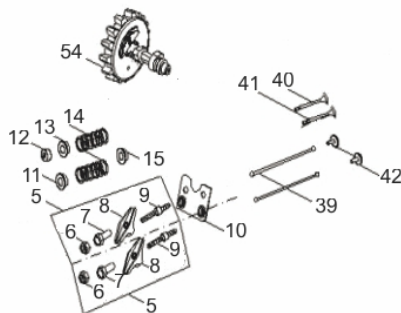

Comando de Válvulas

Ref.	Cód	Descrição	Qtd Prod
5	2603	CONJ BALANCIM/7.0 PLUS	2
6	469	CONTRA PORCA BALANCIM/G	2
7	468	PORCA BALANCIM/G	2
8	2547	BALANCIM G7.0 PLUS	2
9	466	PARAF REGULAGEM BALANCIM	2
10	476	PLACA GUIA DAS VARETAS/G	1
11	473	PRATO MOLA ADMISSAO/G	1
12	475	PASTILHA DA VALVULA/G	1
13	474	PRATO MOLA ESCAPE/G	1
14	472	MOLA DA VALVULA/G	2
15	5131	RETENTOR VALVULA	1
39	2563	VARETA VALVULA/G	2
40	2564	VALVULA ESCAPE/G	1
41	2566	VALVULA ADMISSAO/G	1
42	2565	TUCHO VALVULA/G 7.0 PLUS	2
54	2573	ARVORE COMANDO/G 7.0 PLUS	1