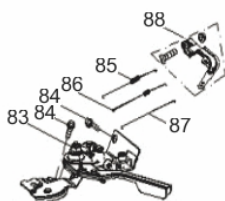

Sistema de Aceleração

Ref.	Cód	Descrição	Qtd Prod
83	581	CONJ ACELERACAO COMPL/G	1
84	5170	PARAF M6X0.8X12MM- ZN BR	2
85	5171	MOLA RETORNO LONGA/G	1
86	5172	MOLA RETORNO ALAV CARB/G	1
87	580	HASTE LIGACAO/G	1
88	5173	CONJ ALAV.RAR/G 7.0 MAST	1