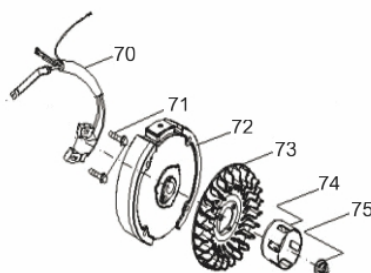

Volante - Bobina

Ref.	Cód	Descrição	Qtd Prod
70	5160	BOBINA IGNICAO G7.0 MAST	1
71	5161	PARAF M6X1X25MM- ZN BR	2
72	5162	VOLANTE MAGNETICO/G	1
73	5163	VENTOINHA VOLANTE/G	1
74	567	CUBO PARTIDA/G	1
75	5164	PORCA M14X1.5 VOLANTE	1