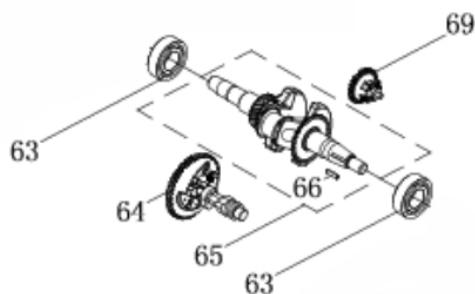

Eixo Virabrequim