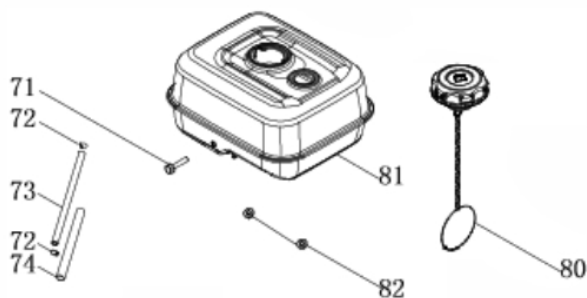

Ref.	Cód	Descrição	Qtd Prod
71	560	PARAF M6X1X28MM- ZN BR	1
72	562	ANEL ELASTICO MANG TANQ/G	2
73	13018	MANGUEIRA COMB.4X8X155	1
74	13019	PROTETOR DA MANGUEIRA	1
80	13021	TAMPA DO TANQUE	1
81	13022	TANQUE COMBUSTIVEL	1
82	543	PORCA M6X1- SX FL ZN BR	2