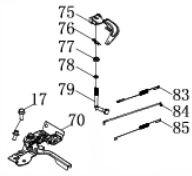

# MOTOBOMBA PRESSAO BFG3000

60772

Aceleração

Ref.	Cód	Descrição	Qtd Prod
17	5170	PARAF M6X0.8X12MM- ZN BR	2
70	581	CONJ ACELERACAO COMPL/G	1
75	2596	ALAVANCA RAR/G 7.0 PLUS	1
76	481	GRAMPO BRACO RAR/G	1
77	1787	RETENTOR 6X11X4MM	1
78	13020	ANEL O-RING 5.2X1.9	1
79	5152	BRACO RAR G7.0	1
83	576	MOLA RETORNO LONGA 1/G	1
84	580	HASTE LIGACAO/G	1
85	578	MOLA RETORNO ALAV CARB/G	1

Anéis-Pistão-Biela

Ref.	Cód	Descrição	Qtd Prod
43	5148	JOGO ANEIS PISTAO	1
44	459	ANEL TRAVA PISTAO 6.5/8.0	2
45	13010	PISTAO	1
46	461	PINO DO PISTAO/G	1
49	10075	BIELA	1

Bombeador

Ref.	Cód	Descrição	Qtd Prod
1	5593	PARAF M8X1.25X40MM- ZN BR	3
2	5594	CABECOTE DA BOMBA	1
6	5595	PARAF	1
7	5596	JOGO O-RINGS	1
8	5597	PARAFUSO	3
10	5599	VALVULA COMPLETA (JG C/6)	1
12	5601	ASSENTO BY-PASS	1
13	5602	BY-PASS	1
15	5604	GUIA DO PISTAO	1
16	5605	ANEL ANTI-EXTRUSAO	1
19	5608	PISTAO	1
20	5609	PORCA M6	1
21	5610	PRIS M6X16MM	1
22	8135	VALVULA REGULADOR	1
23	5612	PRATO MOLA	2
24	5613	MOLA	1
25	5614	RETENTOR DO PISTAO(JG C/6)	1
27	5616	BUCHA LADO CABECOTE	3
28	5617	BUCHA LADO CORPO DA	3
29	5618	JOGO RETENTOR CORPO	1
30	5619	CORPO DA BOMBA	1
32	5621	TAMPAO DO OLEO	1
34	5623	CONECTOR RETORNO SAIDA	1
35	5624	ESFERA	1
36	5625	MOLA DA ESFERA	1
38	5627	VALVULA DE SAIDA	1
39	5628	MOLA VALVULA SAIDA	1
41	5630	VALVULA DE SAIDA	1
42	5631	ENCAIXE SUCCAO	1

Ref.	Cód	Descrição	Qtd Prod
43	5632	ENCAIXE DO FILTRO	1
44	5633	FILTRO	1
46	5634	CONECTOR SAIDA MANGUEIRA	1
48	5635	MOLA DO PISTAO	3
49	5636	PISTAO (JOGO C/ 03 UN.)	1
50	5637	ANEL TRAVA PISTAO	3
51	5638	ENCOSTO DO ROLAMENTO	1
52	5639	ROL AXIAL	1
53	5640	ENCOSTO EIXO EXCENTRICO	1
54	5641	EIXO EXCENTRICO	1
55	5642	ROLAMENTO	1
56	5643	ANEL DO ROLAMENTO	1
59	5646	PARAFUSO VEDACAO	1
60	5647	ARRUELA	1
61	5648	BUCHA APOIO ESFERA	1
62	5649	MOLA ESFERA	1
63	5650	ESFERA	1
64	5651	VALVULA DE ALIVIO	1
65	5863	RETENTOR DO EIXO EXCENTR.	1