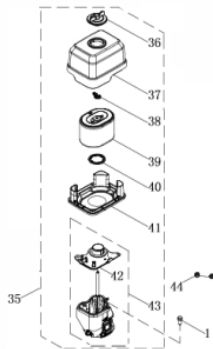

Ref.	Cód	Descrição	Qtd Prod
	1	5128 PARAF M6X1X16MM- ZN BR	1
	35	13000 CONJ FILTRO DE AR	1
	36	13001 TAMPA DO FILTRO DE AR	1
	37	13002 CAPA DO FILTRO DE AR	1
	38	536 PORCA BORBOLETA M6X1	1
	39	13003 ELEMENTO FILTRO DE AR	1
	40	13004 ANEL VEDACAO FILTRO DE AR	1
	41	13005 SUP. APOIO FILTRO DE AR	1
	43	13006 CORPO FILTRO DE AR	1
	44	5146 PORCA M6 FLANG.FILTRO AR	2