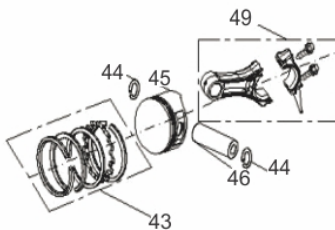

Anéis-Pistão-Biela

Ref.	Cód	Descrição	Qtd Prod
43	5148	JOGO ANEIS PISTAO	1
44	459	ANEL TRAVA PISTAO 6.5/8.0	2
45	13010	PISTAO	1
46	461	PINO DO PISTAO/G	1
49	10075	BIELA	1

Bombeador

Ref.	Cód	Descrição	Qtd Prod
1	5593	PARAF M8X1.25X40MM- ZN BR	3
2	5594	CABECOTE DA BOMBA	1
6	5595	PARAF	1
7	5596	JOGO O-RINGS	1
8	5597	PARAFUSO	3
10	5599	VALVULA COMPLETA (JG C/6)	1
12	5601	ASSENTO BY-PASS	1
13	5602	BY-PASS	1
15	5604	GUIA DO PISTAO	1
16	5605	ANEL ANTI-EXTRUSAO	1
19	5608	PISTAO	1
20	5609	PORCA M6	1
21	5610	PRIS M6X16MM	1
22	8135	VALVULA REGULADOR	1
23	5612	PRATO MOLA	2
24	5613	MOLA	1
25	5614	RETENTOR DO PISTAO(JG C/6)	1
27	5616	BUCHA LADO CABECOTE	3
28	5617	BUCHA LADO CORPO DA	3
29	5618	JOGO RETENTOR CORPO	1
30	5619	CORPO DA BOMBA	1
32	5621	TAMPAO DO OLEO	1
34	5623	CONECTOR RETORNO SAIDA	1
35	5624	ESFERA	1
36	5625	MOLA DA ESFERA	1
38	5627	VALVULA DE SAIDA	1
39	5628	MOLA VALVULA SAIDA	1
41	5630	VALVULA DE SAIDA	1
42	5631	ENCAIXE SUCCAO	1

Ref.	Cód	Descrição	Qtd Prod
43	5632	ENCAIXE DO FILTRO	1
44	5633	FILTRO	1
46	5634	CONECTOR SAIDA MANGUEIRA	1
48	5635	MOLA DO PISTAO	3
49	5636	PISTAO (JOGO C/ 03 UN.)	1
50	5637	ANEL TRAVA PISTAO	3
51	5638	ENCOSTO DO ROLAMENTO	1
52	5639	ROL AXIAL	1
53	5640	ENCOSTO EIXO EXCENTRICO	1
54	5641	EIXO EXCENTRICO	1
55	5642	ROLAMENTO	1
56	5643	ANEL DO ROLAMENTO	1
59	5646	PARAFUSO VEDACAO	1
60	5647	ARRUELA	1
61	5648	BUCHA APOIO ESFERA	1
62	5649	MOLA ESFERA	1
63	5650	ESFERA	1
64	5651	VALVULA DE ALIVIO	1
65	5863	RETENTOR DO EIXO EXCENTR.	1

Carcaça - Cilindro

Ref.	Cód	Descrição	Qtd Prod
1	5128	PARAF M6X1X16MM- ZN BR	2
67	436	INTERRUPTOR NIVEL OLEO/G	1
86	12868	CARCACA CILINDRO	1
87	484	PARAF M10X1.25X15MM-ZN BR	2
88	2582	ARRUELA DRENO DE OLEO/G	2

Tampa do Bloco

Ref.	Cód	Descrição	Qtd Prod
56	451	PARAF M8X1.25X32MM- ZN BR	6
57	446	RETENTOR 25X41.25X6MM	1
58	13011	TAMPA OLEO-ANEL	1
59	13012	ANEL O-RING 15.8X2.5	2
60	13013	TAMPA DA CARCACA	1
61	13014	JUNTA TAMPA CARCACA	1
62	450	PINO 8X14MM GUIA TAMPA	1
68	13017	VARETA NIVEL OLEO	1