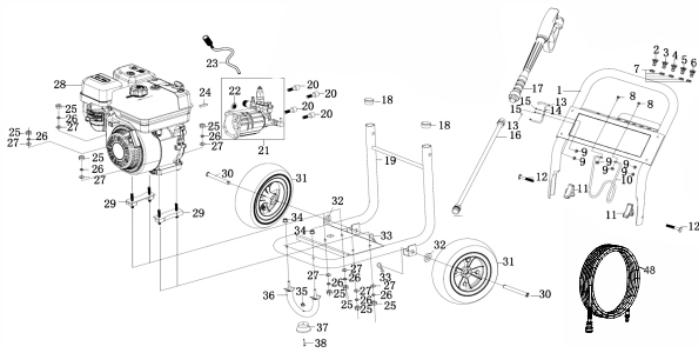

Quadro

Ref.	Cód	Descrição	Qtd Prod
	12861	TANQUE SHAMPOO	1
	1	5561 ALCA TRANSPORTE	1
	2	5562 BICO PRESSAO DETERGENTE	1
	3	5563 BICO PRESSAO 40 GRAUS	1
	4	5564 BICO PRESSAO 25 GRAUS	1
	5	5565 BICO PRESSAO 15 GRAUS	1
	6	5566 BICO PRESSAO 0 GRAUS	1
	7	5567 ANEL O-RING BICO PRESSAO	5
	8	1303 PARAF.M5X0.8X12MM- ZN BR	2
	9	4988 PORCA M5	6
	10	5569 GANCHO	1
	11	5570 TRAVA ALCA DE TRANSPORTE	2
	12	5571 PARAF DA TRAVA	2
	13	5572 BORRACHA GANCHO PISTOLA	2
	14	5573 GANCHO DA PISTOLA	1
	15	5574 PARAF M5X0.8X45MM- ZN BR	2
	16	5575 LANCA DA PISTOLA	1
	17	5576 PISTOLA	1
	18	5577 PLUG DO QUADRO	2
	19	5578 QUADRO	1
	20	5579 PARAF 5/16 24X20MM	4
	22	5580 FILTRO BOMBA ALTA PRESSAO	1
	23	5581 MANGUEIRA	1
	24	5582 CHAVETA 4.75X4.75X35	1
	25	2553 PORCA M8X1.25 SEX	8
	26	821 ARRUELA PRESSAO M8- ZN PR	8
	27	820 ARRUELA M8	8
	29	5585 BASE DO MOTOR	2
	30	5586 PINO 16X100MM DA RODA	2