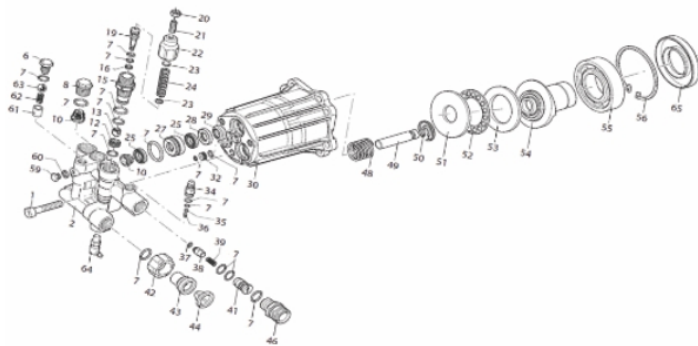

Anéis-Pistão-Biela

Ref.	Cód	Descrição	Qtd Prod
43	5148	JOGO ANEIS PISTAO	1
44	459	ANEL TRAVA PISTAO 6.5/8.0	2
45	13010	PISTAO	1
46	461	PINO DO PISTAO/G	1
49	10075	BIELA	1

Bombeador

Ref.	Cód	Descrição	Qtd Prod
1	5593	PARAF M8X1.25X40MM- ZN BR	3
2	5594	CABECOTE DA BOMBA	1
6	5595	PARAF	1
7	5596	JOGO O-RINGS	1
8	5597	PARAFUSO	3
10	5599	VALVULA COMPLETA (JG C/6)	1
12	5601	ASSENTO BY-PASS	1
13	5602	BY-PASS	1
15	5604	GUIA DO PISTAO	1
16	5605	ANEL ANTI-EXTRUSAO	1
19	5608	PISTAO	1
20	5609	PORCA M6	1
21	5610	PRIS M6X16MM	1
22	8135	VALVULA REGULADOR	1
23	5612	PRATO MOLA	2
24	5613	MOLA	1
25	5614	RETENTOR DO PISTAO(JG C/6)	1
27	5616	BUCHA LADO CABECOTE	3
28	5617	BUCHA LADO CORPO DA	3
29	5618	JOGO RETENTOR CORPO	1
30	5619	CORPO DA BOMBA	1
32	5621	TAMPAO DO OLEO	1
34	5623	CONECTOR RETORNO SAIDA	1
35	5624	ESFERA	1
36	5625	MOLA DA ESFERA	1
38	5627	VALVULA DE SAIDA	1
39	5628	MOLA VALVULA SAIDA	1
41	5630	VALVULA DE SAIDA	1
42	5631	ENCAIXE SUCCAO	1

Ref.	Cód	Descrição	Qtd Prod
43	5632	ENCAIXE DO FILTRO	1
44	5633	FILTRO	1
46	5634	CONECTOR SAIDA MANGUEIRA	1
48	5635	MOLA DO PISTAO	3
49	5636	PISTAO (JOGO C/ 03 UN.)	1
50	5637	ANEL TRAVA PISTAO	3
51	5638	ENCOSTO DO ROLAMENTO	1
52	5639	ROL AXIAL	1
53	5640	ENCOSTO EIXO EXCENTRICO	1
54	5641	EIXO EXCENTRICO	1
55	5642	ROLAMENTO	1
56	5643	ANEL DO ROLAMENTO	1
59	5646	PARAFUSO VEDACAO	1
60	5647	ARRUELA	1
61	5648	BUCHA APOIO ESFERA	1
62	5649	MOLA ESFERA	1
63	5650	ESFERA	1
64	5651	VALVULA DE ALIVIO	1
65	5863	RETENTOR DO EIXO EXCENTR.	1

Carcaça - Cilindro

Ref.	Cód	Descrição	Qtd Prod
1	5128	PARAF M6X1X16MM- ZN BR	2
67	436	INTERRUPTOR NIVEL OLEO/G	1
86	12868	CARCACA CILINDRO	1
87	484	PARAF M10X1.25X15MM-ZN BR	2
88	2582	ARRUELA DRENO DE OLEO/G	2

Tampa do Bloco

Ref.	Cód	Descrição	Qtd Prod
56	451	PARAF M8X1.25X32MM- ZN BR	6
57	446	RETENTOR 25X41.25X6MM	1
58	13011	TAMPA OLEO-ANEL	1
59	13012	ANEL O-RING 15.8X2.5	2
60	13013	TAMPA DA CARCACA	1
61	13014	JUNTA TAMPA CARCACA	1
62	450	PINO 8X14MM GUIA TAMPA	1
68	13017	VARETA NIVEL OLEO	1