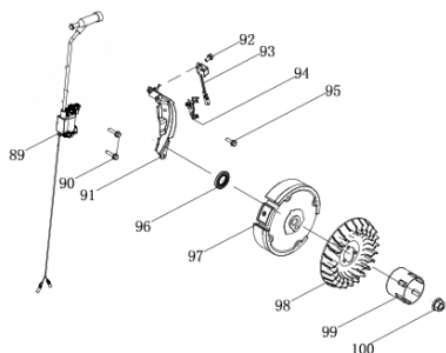

Volante - Bobina

Ref.	Cód	Descrição	Qtd Prod
89	813	BOBINA IGNICAO/G	1
90	5161	PARAF M6X1X25MM- ZN BR	2
91	504	CHAPA LAT RELE TERMICO/G	1
92	584	PARAF M6X1X12MM- ZN BR	2
93	437	RELE INTERRUPT.NIVEL OLEO	1
95	506	PARAF M6X1X20MM- ZN BR	1
96	2470	RETENTOR 25X41X6MM	1
97	570	VOLANTE MAGNETICO/G	1
98	5163	VENTOINHA VOLANTE/G	1
99	6181	CUBO DE PARTIDA	1
100	5164	PORCA M14X1.5 VOLANTE	1