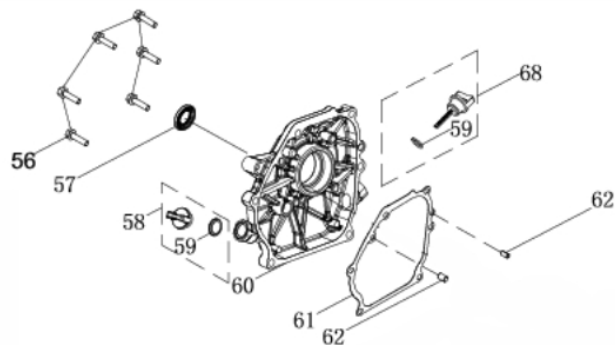

Quadro

Ref.	Cód	Descrição	Qtd Prod
	12861	TANQUE SHAMPOO	1
	1	5561 ALCA TRANSPORTE	1
	2	5562 BICO PRESSAO DETERGENTE	1
	3	5563 BICO PRESSAO 40 GRAUS	1
	4	5564 BICO PRESSAO 25 GRAUS	1
	5	5565 BICO PRESSAO 15 GRAUS	1
	6	5566 BICO PRESSAO 0 GRAUS	1
	7	5567 ANEL O-RING BICO PRESSAO	5
	8	1303 PARAF.M5X0.8X12MM- ZN BR	2
	9	4988 PORCA M5	6
	10	5569 GANCHO	1
	11	5570 TRAVA ALCA DE TRANSPORTE	2
	12	5571 PARAF DA TRAVA	2
	13	5572 BORRACHA GANCHO PISTOLA	2
	14	5573 GANCHO DA PISTOLA	1
	15	5574 PARAF M5X0.8X45MM- ZN BR	2
	16	5575 LANCA DA PISTOLA	1
	17	5576 PISTOLA	1
	18	5577 PLUG DO QUADRO	2
	19	5578 QUADRO	1
	20	5579 PARAF 5/16 24X20MM	4
	22	5580 FILTRO BOMBA ALTA PRESSAO	1
	23	5581 MANGUEIRA	1
	24	5582 CHAVETA 4.75X4.75X35	1
	25	2553 PORCA M8X1.25 SEX	8
	26	821 ARRUELA PRESSAO M8- ZN PR	8
	27	820 ARRUELA M8	8
	29	5585 BASE DO MOTOR	2
	30	5586 PINO 16X100MM DA RODA	2

Tampa do Bloco

Ref.	Cód	Descrição	Qtd Prod
56	451	PARAF M8X1.25X32MM- ZN BR	6
57	446	RETENTOR 25X41.25X6MM	1
58	13011	TAMPA OLEO-ANEL	1
59	13012	ANEL O-RING 15.8X2.5	2
60	13013	TAMPA DA CARCACA	1
61	13014	JUNTA TAMPA CARCACA	1
62	450	PINO 8X14MM GUIA TAMPA	1
68	13017	VARETA NIVEL OLEO	1