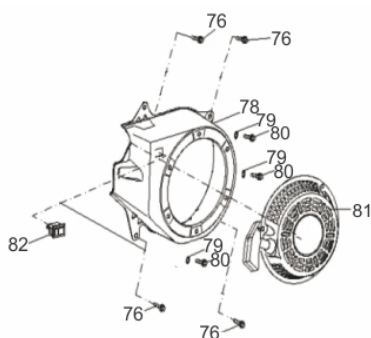

Carburador

Ref.	Cód	Descrição	Qtd Prod
26	12997	JUNTA COLETOR	1
27	519	COLETOR ADMISSAO/G	1
28	12998	JUNTA CARBURADOR	1
29	12999	CARBURADOR	1
30	525	JUNTA ESPACADORA/G	1
	2541	COPO FILTRO DECANTACAO/G	1
	3907	ANEL O-RING BUJAO	1

Carcaça - Cilindro

Ref.	Cód	Descrição	Qtd Prod
1	5128	PARAF M6X1X16MM- ZN BR	2
67	436	INTERRUPTOR NIVEL OLEO/G	1
86	12868	CARCACA CILINDRO	1
87	484	PARAF M10X1.25X15MM-ZN BR	2
88	2582	ARRUELA DRENO DE OLEO/G	2

Carenagem

Ref.	Cód	Descrição	Qtd Prod
76	427	PARAF M6X1X14MM- ZN BR	4
78	13023	CARENAGEM	1
79	5166	ARRUELA M6 CARENAGEM	3
80	5167	PARAF M6X1X10MM- ZN BR	3
81	13024	RETRATIL COMPLETO	1
82	500	CHAVE LIGA/DESLIGA.1/G	1

Eixo Virabrequim

Ref.	Cód	Descrição	Qtd Prod
63	449	ROL ESF 6205 VIRABREQUI/G	2
64	13015	ARVORE DE COMANDO	1
65	13016	EIXO VIRABREQUIM	1
66	5153	CHAVETA DO VOLANTE	1
69	434	CONJ RAR G6.5	1