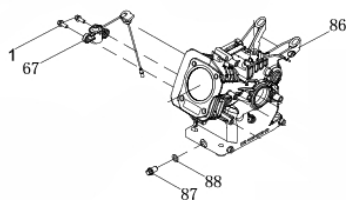

Carcaça - Cilindro

Ref.	Cód	Descrição	Qtd Prod
1	5128	PARAF M6X1X16MM- ZN BR	2
67	436	INTERRUPTOR NIVEL OLEO/G	1
86	12868	CARCACA CILINDRO	1
87	484	PARAF M10X1.25X15MM-ZN BR	2
88	2582	ARRUELA DRENO DE OLEO/G	2