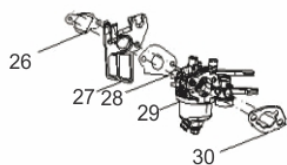

Carburador