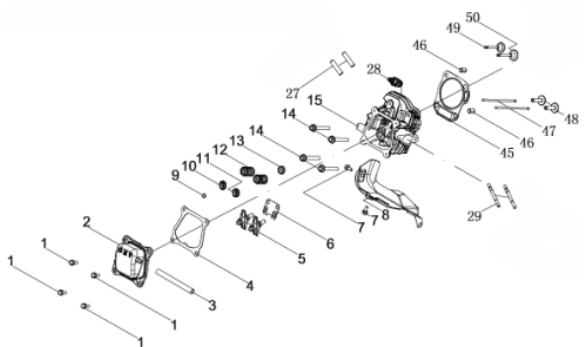

Ref.	Cód	Descrição	Qtd Prod
43	5632	ENCAIXE DO FILTRO	1
44	5633	FILTRO	1
46	5634	CONECTOR SAIDA MANGUEIRA	1
48	5635	MOLA DO PISTAO	3
49	5636	PISTAO (JOGO C/ 03 UN.)	1
50	5637	ANEL TRAVA PISTAO	3
51	5638	ENCOSTO DO ROLAMENTO	1
52	5639	ROL AXIAL	1
53	5640	ENCOSTO EIXO EXCENTRICO	1
54	5641	EIXO EXCENTRICO	1
55	5642	ROLAMENTO	1
56	5643	ANEL DO ROLAMENTO	1
59	5646	PARAFUSO VEDACAO	1
60	5647	ARRUELA	1
61	5648	BUCHA APOIO ESFERA	1
62	5649	MOLA ESFERA	1
63	5650	ESFERA	1
64	5651	VALVULA DE ALIVIO	1
65	5863	RETENTOR DO EIXO EXCENTR.	1

Cabeçote-Válvulas

Ref.	Cód	Descrição	Qtd Prod
1	5128	PARAF M6X1X16MM- ZN BR	4
2	12992	TAMPA DO CABECOTE	1
4	10065	JUNTA TAMPA CABECOTE	1
5	12993	CONJ BALANCIM	1
6	12994	PLACA GUIA DAS VARETAS	1
7	507	PARAF M6X1X10MM- ZN BR	2
8	508	CHAPA DEFLETORA G6.5	1
9	475	PASTILHA DA VALVULA/G	1
10	474	PRATO MOLA ESCAPE/G	1
11	473	PRATO MOLA ADMISSAO/G	1
12	472	MOLA DA VALVULA/G	2
13	479	RETENTOR DE VALVULA/G	1
14	900	PARAFUSO DO CABECOTE	4
15	10073	CABECOTE	1
27	429	PRIS M8X1.25X34 ZN BR	2
28	430	VELA IGNICAO/G	1
29	2555	PRIS M6X110MM CABECOTE/G	2
45	13007	JUNTA DO CABECOTE	1
46	433	PINO 10X16 GUIA CABECOTE	2
47	13008	VARETA VALVULAS	2
48	478	TUCHO VALVULA/G	2
49	13009	VALVULA ESCAPE	1
50	470	VALVULA ADMISSAO/G	1