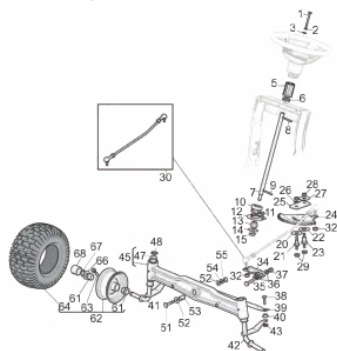

Eixo Dianteiro Direção

Ref.	Cód	Descrição	Qtd Prod
1	14410	PARAF. DO VOLANTE	1
2	14411	ARRUELA DO VOLANTE	1
5	14412	SUPORTE DO VOLANTE	1
6	14413	BUCHA DO VOLANTE	1
7	14414	BARRA DE DIRECAO	1
8	14415	MOLA DA BARRA DIRECAO	1
9	14416	PINO DA BARRA DIRECAO	1
10	14417	PINHAO DA BARRA DIRECAO	1
11	14418	PARAF. SUPORTE PINHAO	2
12	14419	SUPORTE DO PINHAO	1
13	14420	ARTICULACAO BARRA	1
14	14421	ARRUELA DA ARTICULACAO	1
15	14422	SUPORTE DA ARTICULACAO	1
20	14423	ARRUELA A, DO GUIA	1
21	14424	PINO A, DO GUIA	1
22	14425	ARRUELA B, DO GUIA	1
23	14426	PINO B, DO GUIA	1
24	14427	GUIA DE DIRECAO	1
25	14428	PLACA DO GUIA	1
26	14429	ARRUELA ELASTICA DO GUIA	1
27	14430	DISCO DO GUIA	1
28	14408	PORCA DO SUP. ASSENTO	2
30	14431	HASTE DE DIRECAO	1
32	14432	PORCA DA ALAVANCA	2
34	14433	ALAVANCA CONTROLE	1
35	14434	PARAF. DA ALAVANCA	1
36	14435	ARRUELA DA ALAVANCA	2
37	14436	PORCA B, DA ALAVANCA	1
38	14437	PINO DO TIRANTE	2
39	14438	TIRANTE DO GUIA DIRECAO	1
40	14439	GUIA DO TIRANTE	2
41	14440	EIXO LADO DIREITO	1
42	14441	EIXO LADO ESQUERDO	1
43	14396	PORCA DO SUPORTE	2
45	16018	BASE DA DIRECAO	1
47	14443	BUCHA DA BASE DIRECAO	1
48	14444	ANEL TRAVA BASE DIRECAO	1
51	14445	PARAF. BASE DIRECAO	1
52	14446	ARRUELA BASE DIRECAO	2
53	14447	ESPAÇADOR BASE DIRECAO	1
54	14448	ARRUELA B, BASE DIRECAO	1
55	14449	PORCA BASE DIRECAO	1
61	14450	ROLAMENTO DA RODA	4
62	14451	RODA COMPLETA	2
63	14452	VALVULA DA RODA	2
66	14453	ARRUELA DA TAMPA CUBO	2
68	14454	TAMPA DO CUBO DA RODA	2