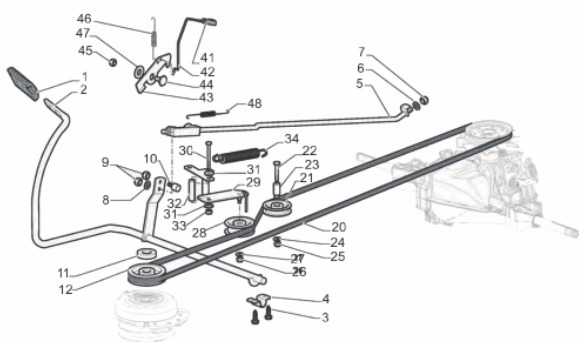

Freio - Controle Caixa

Ref.	Cód	Descrição	Qtd Prod
1	14455	PEDAL DO FREIO	1
2	16014	ALAVANCA PEDAL FREIO	1
3	14456	PARAF. DO FIX.HASTE FREIO	4
4	14457	FIXADOR DA HASTE FREIO	2
5	16020	ALAVANCA DO FREIO	1
8	16021	ARRUELA DO PINO UNIAO	2
10	14458	PINO UNIAO HASTES FREIO	1
11	14459	ESPACADOR POLIA MOTRIZ	1
12	14460	POLIA MOTRIZ	1
20	14461	CORREIA DE TRANSMISSAO	1
21	14462	POLIA GUIA	1
22	14406	PARAF. DA MOLLA ASSENTO	1
23	14463	ESPACADOR POLIA GUIA	1
24-27	14464	ARRUELA POLIA GUIA	3
25-26	14396	PORCA DO SUPORTE	4
28	14465	POLIA TENSIONADORA	1
29	14466	ALAVANCA POLIA TENSIONAD.	1
30	14467	PARAF.ALAV. POLIA TENSION	2
31	14468	BUCHA ALAV.POLIA TENSION.	1
32	14469	ESPACADOR ALAV.POLIA TENS	1
34	14470	MOLLA TENSIONADORA	1
41	14471	MANOPLA ALAV. FREIO	1
42	14472	ALAVANCA DO FREIO	1
43	14473	BASE ALAVANCA FREIO	1
44	14474	PINO BASE ALAVANCA	1
46	14475	MOLLA DA BASE ALAV. FREIO	1
48	14476	MOLLA ALAV. FREIO	1