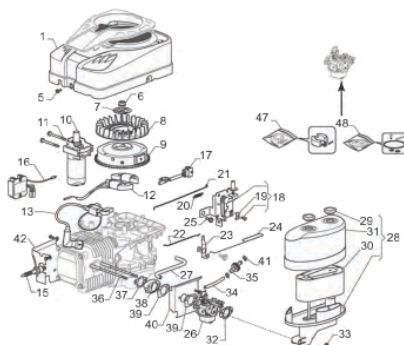

Motor - Carburador - Filtro de AR

Ref.	Cód	Descrição	Qtd Prod
1	14574	CARENAGEM DO MOTOR	1
6	14575	PORCA DO VOLANTE	1
7	14576	CUBO DO VOLANTE	1
8	14577	VENTOINHA	1
9	14578	VOLANTE MAGNETICO	1
10	14579	PARAF. MOTOR ARRANQUE	1
11	14580	PARAF. MOTOR ARRANQUE	1
12	14581	BOBINA DE CARGA	1
13	14582	BOBINA DE IGNICAO	1