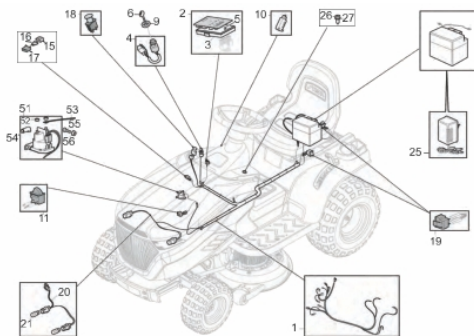

Componentes Elétricos

Ref.	Cód	Descrição	Qtd Prod
1	14553	CHICOTE PRINCIPAL	1
2	14554	MODULO CONTROLE	1
4	14555	MIOLO DA CHAVE	1
6	14556	CHAVE DE PARTIDA	1
9	14557	ANEL PROTETOR	1
10	14558	INTERRUPTOR SEGURANCA	1
11	14559	INTERRUPTOR SEG. DO CAPO	2
15	14560	TAMPA DO FUSIVEL	2
16	14561	FUSIVEL 25A	1
16.	14562	FUSIVEL 10A	1
17	14563	PORTA FUSIVEL	2
18	14564	INTERRUPTOR DA	1
19	14565	INTERRUPTOR SEG. ASSENTO	1
20	14566	CHICOTE LAMPADAS	1
25	14568	CARREGADOR BATERIA	1
26	14569	BOTAO REVERSAO	1
27	14570	ANEL BOTAO REVERSOR	1
51	14571	SOLENOIDE	1