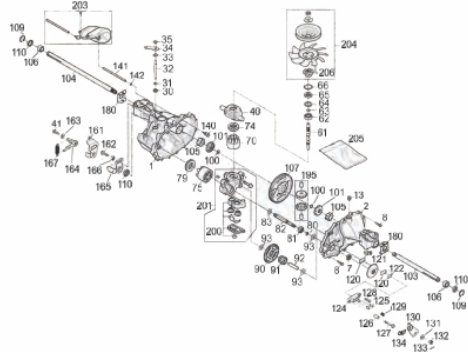

Caixa de Transmissão

Ref.	Cód	Descrição	Qtd Prod
195	14674	KIT ENGR.SATELITE C/PINO	1
201	14676	CORPO ADMISSAO OLEO HIDR.	1
203	14677	RESERVAT.EXPANSAO CAMBIO	1
205	14678	JOGO JUNTAS TRANSMISSAO	1