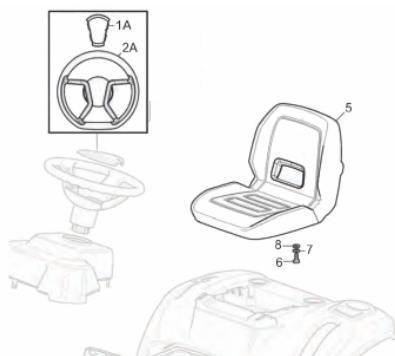

Assento - Direção

Ref.	Cód	Descrição	Qtd Prod
5	14573	ASSENTO	1
	4505	CAPA DO ASSENTO	1