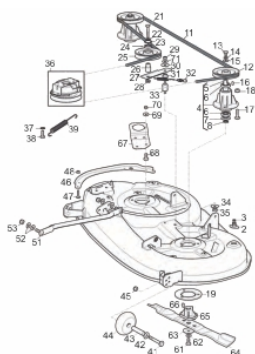

Lâmina - Flanges

Ref.	Cód	Descrição	Qtd Prod
2	14506	CONECTOR MANGUEIRA AGUA	2
3	16037	O-RING DO CONECTOR	2
4	14507	FLANGE COMPLETA POLIAS	2
5	14508	EIXO DA FLANGE	2
6	14509	ROL DA FLANGE	4
7	14510	ASSENTO DO ROLAM. FLANGE	2
8	14511	GUIA ROL. FLANGE	2
11	14512	CORREIA DAS LAMINAS	1
12	14513	POLIA DA FLANGE LAMINAS	2
13	16038	PARAF POLIA DA FLANGE	2
15	16039	ARRUELA POLIA DA FLANGE	2
16	16040	CHAVETA FLANGE POLIAS	2
17	16041	PARAF DA FLANGE	6