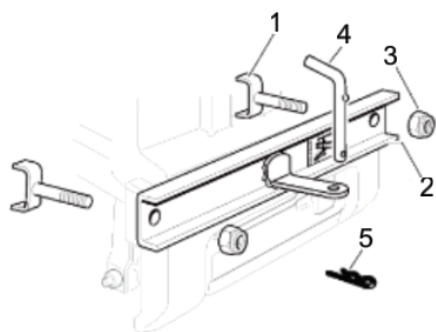

Engate

Ref.	Cód	Descrição	Qtd Prod
1	15582	GUIA DO SUPORTE	2
2	15583	SUPORTE DO ENGATE	1
3	14396	PORCA DO SUPORTE	2
4	15584	PINO TRAVA ENGATE	1
5	15585	CONTRA PINO TRAVA ENGATE	1