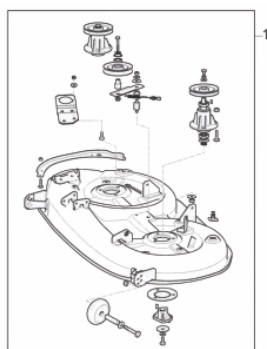

Base Completa

Ref.	Cód	Descrição	Qtd Prod
1	14532	BASE COMPLETA	1