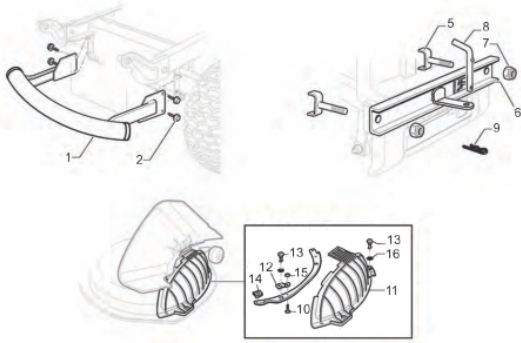

Opcionais

Ref.	Cód	Descrição	Qtd Prod
6	16216	ENGATE COMPLETO	1
11	14572	DEFLETOR DA BASE	1