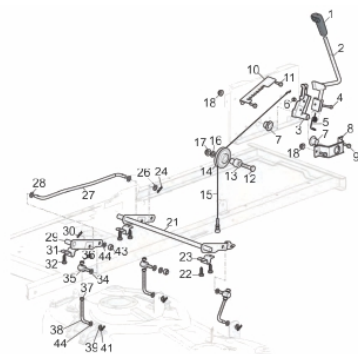

TRATOR CORTADOR GRAMA BF 1080

61880

Tipo	Gasolina 4T, Refrigerado a Ar
Potência Máxima (Cv)(KW/Rpm)	17,5 (12,9/3600)
Torque Máximo (kgfm/rpm)	3,15/2.500
Cilindrada (cm ³)	452
Diâmetro x Curso (mm)	92 X 68
Taxa de Compressão	8,7:1
Reservatório do Cáster (L)	1,2 / SAE 20W50
Capacidade do Tanque (L)	6,0 / Gasolina Comum
Consumo Médio (L/h)	4,0
Sistema de Alimentação (Tipo)	Carburador (Bóia)
Sistema de Ignição	Eletrônica (CDI)
Sistema de Partida	Elétrica
Sistema de Lubrificação (Tipo)	Salpico
Filtro de Ar (Tipo)	Elemento de Papel
Diâmetro das Rodas Dianteiras	15"
Diâmetro das Rodas Traseiras	18"
Regulagem de Altura (cm)	3,0 a 8,5
Ajuste de Altura (Nº Posições/Tipo)	7 / Monocomando
Largura de Corte (mm)	1080
Óleo da Transmissão (L/Tipo)	1,9 / SAE 20W50
Sistema de Tração (Tipo)	Tração Traseira
Sistema de Descarte (Tipo)	Lateral / Triturador
Dimensões CxLxA (mm)	1730 x 1315 x 1100
Peso Bruto (kg)	210
Peso Líquido (kg)	176

Alavanca de Marchas - Elevação

Ref.	Cód	Descrição	Qtd Prod
1	14489	PUNHO ALAV. MARCHAS	1
2	14490	ALAV. MARCHAS	1
3	14491	BASE ALAV. MARCHAS	1
4	16032	PARAF ALAV.MARCHAS	1
5	14492	MOLA ALAV. MARCHAS	1
7	14493	BUCHA ALAV. MARCHAS	2
8	14494	SUORTE ALAV. MARCHAS	1
9	14495	PARAF. SUP. ALAV. MARCHAS	1
10	14496	GUIA ALAV. MARCHAS	1
12	14497	PARAF. POLIA ALAV.MARCHAS	1
13	14498	BUCHA POLIA ALAV. MARCHAS	1
14	14499	POLIA ALAV. MARCHAS	1
15	14500	CABO ALAV. MARCHAS	1
21	14501	EIXO DE ELEVACAO	1
27	14502	BARRA DE LIGACAO	1
24	16033	CONTR PINO BARRA LIGACAO	1
26	16034	ARRUELA BARRA LIGACAO	2
29	14503	EIXO DA BARRA LIGACAO	1
34	16035	ARRUELA DO PINO PONTEIRA	2
35	14504	PINO DA PONTEIRA EIXO LIG	3
37	16036	PORCA DA PONTEIRA	3
38	14505	PONTEIRA DO EIXO LIGACAO	1