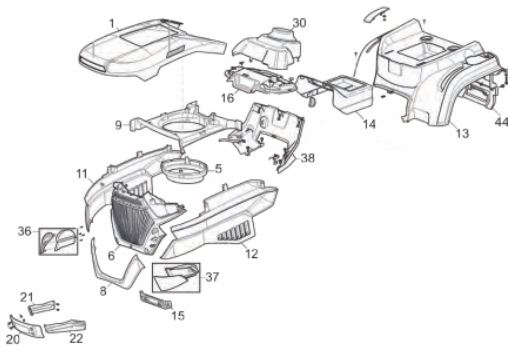

Carenagem

Ref.	Cód	Descrição	Qtd Prod
1	16069	CAPO	1
5	16070	DIRECIONADOR DE AR	1
6	16071	GRADE FRONTAL	1
8	16072	ACABAMENTO GRADE	1
9	16073	SUPORTE DIRECIONADOR AR	1
11	16074	CARENAGEM FRONTAL L.DIR.	1
12	16075	CARENAGEM FRONTAL L.ESQ.	1
13	16076	CARENAGEM TRASEIRA	1
14	16077	CONSOLE CENTRAL	1
15	16078	SUPORTE DO CAPO	1
16	16079	CARENAGEM DO PAINEL	1
20	16080	PARACHOQUE	1
21	16081	SUPORTE PARACHOQUE L.DIR.	1
22	16082	SUPORTE PARACHOQUE L.	1
30	16083	CARENAGEM DO VOLANTE	1
36	16084	FAROL L.DIREITO	1
37	16085	FAROL L.ESQUERDO	1
38	16086	BASE CARENAGEM DO PAINEL	1
44	16087	ACABAMENTO CARENAGEM	1