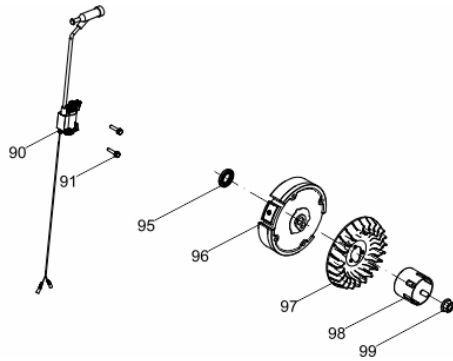

Volante-Bobina

<i>Ref.</i>	<i>Cód</i>	<i>Descrição</i>	<i>Qtd Prod</i>
90	813	BOBINA IGNICAO/G	1
91	5161	PARAF M6X1X25MM- ZN BR	2
95	2470	RETENTOR 25X41X6MM	1
96	570	VOLANTE MAGNETICO/G	1
97	15518	VENTOINHA	1
98	6181	CUBO DE PARTIDA	1
99	5164	PORCA M14X1.5 VOLANTE	1