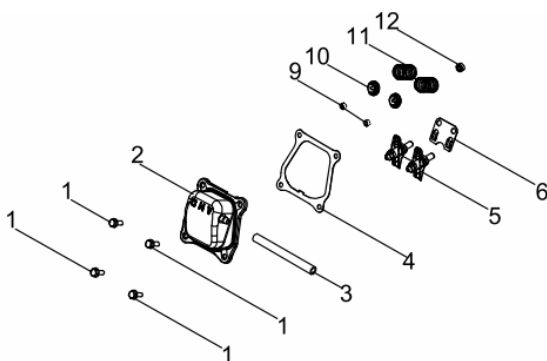

Válvulas

Ref.	Cód	Descrição	Qtd Prod
1	5128	PARAF M6X1X16MM- ZN BR	4
2	12992	TAMPA DO CABECOTE	1
3	14859	MANGUEIRA RESPIRO	1
4	10065	JUNTA TAMPA CABECOTE	1
5	14860	BALANCIM	1
6	12994	PLACA GUIA DAS VARETAS	1
9	14861	TRAVA DO PRATO DA MOLA	4
10	14862	PRATO DA MOLA	2
11	14863	MOLA DA VALVULA	2
12	5131	RETENTOR VALVULA	1