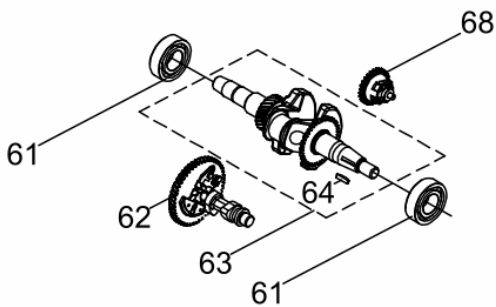

Eixo Virabrequim