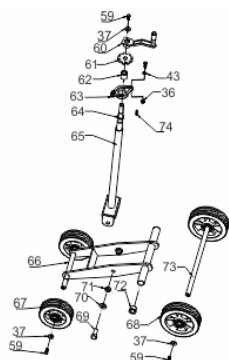

Cortador - Suporte Rodas

Ref.	Cód	Descrição	Qtd Prod
36-43	873	ARRUELA LISA M8	2
37	8555	ARRUELA 8X24X2	3
59	1245	PARAF M8X1.25X16- ZN AM	3
60	15386	MANIPULO REG. INCLINACAO	1
61	15387	DISCO DA INCLINACAO	1
62	15388	GUIA DA BARRA DE ELEVACAO	1
63	15389	ROL FL204	1
64	15390	ANEL DA BARRA DE ELEVACAO	1
65	15391	BARRA DE ELEVACAO	1
66	15392	SUORTE DAS RODAS	1
67	15322	RODA DIANTEIRA 125X50	1
68	15393	RODA TRASEIRA 180X50	1
69	8533	PARAF M16X40MM	1
70	1216	ARRUELA LISA M16/D	1
71	14998	PORCA M16	1
72	15394	GUIA EIXO DAS RODAS	1