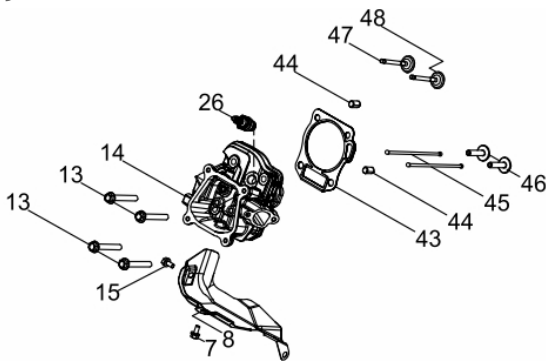

CORTADOR DE PISO BFG 350 RENTAL

60843

Tipo	Gasolina 4T, Refrigerado a Ar, Modelo
Potência Máxima (Cv)(KW/Rpm)	7,5 (5,5/3600)
Torque Máximo (kgfm/rpm)	1,45/2.500
Cilindrada (cm ³)	224
Diâmetro do Cilindro (mm)	72
Curso do Pistão (mm)	55
Taxa de Compressão	8,6:1
Reservatório do Cáster (L)	0,6 / SAE 20W50
Capacidade do Tanque (L)	4,2 / Gasolina Comum
Consumo Médio (L/h)	1,6
Sistema de Alimentação (Tipo)	Carburador (Bóia)
Sistema de Ignição	Eletrônica (CDI)
Sistema de Partida	Manual
Sistema de Lubrificação (Tipo)	Salpico
Filtro de Ar (Tipo)	Ciclone
Tanque de Água (L)	12,0
Tamanho do Disco (pol/mm)	Até 14" / 350
Rotação do Disco (rpm)	4000
Profundidade de Corte (mm)	Até 120
Dimensões CxLxA (mm)	910 x 500 x 860
Peso Bruto (kg)	99,8
Peso Líquido (kg)	81,8

Aceleração

Ref.	Cód	Descrição	Qtd Prod
69	5170	PARAF M6X1.0X12MM- ZN BR	2
70	15517	CONJ ACELERACAO	1
76	2596	ALAVANCA RAR/G 7.0 PLUS	1
77	481	GRAMPO BRACO RAR/G	1
78	1787	RETENTOR 6X11X4MM	1
79	13020	ANEL O-RING 5.2X1.9	1
80	5152	BRACO RAR G7.0	1
84	902	MOLA DO GOVERNADOR	1
85	580	HASTE LIGACAO/G	1
86	14878	MOLA RETORNO ALAV.	1

Anel-Pistão-Biela

Ref.	Cód	Descrição	Qtd Prod
49	14872	JOGO ANEIS PISTAO	1
50	459	ANEL TRAVA PISTAO 6.5/8.0	2
51	10067	PINO DO PISTAO	1
52	14873	PISTAO	1
53	10075	BIELA	1

Cabeçote

Ref.	Cód	Descrição	Qtd Prod
7	507	PARAF M6X1X10MM- ZN BR	1
8	508	CHAPA DEFLETORA G6.5	1
13	5132	PARAF M8X1.25X30- ZN BR	4
14	14864	CABECOTE	1
15	584	PARAF M6X1X12MM- ZN BR	1
26	430	VELA IGNICAO/G	1
43	14869	JUNTA DO CABECOTE	1
44	433	PINO 10X16 GUIA CABECOTE	2
45	13008	VARETA VALVULAS	2
46	478	TUCHO VALVULA/G	2
47	14870	VALVULA ESCAPE	1
48	14871	VALVULA DE ADMISSAO	1

Carcaça-Cilindro

Ref.	Cód	Descrição	Qtd Prod
1	5128	PARAF M6X1X16MM- ZN BR	2
15	583	BASE ACELERAÇÃO RABETA/G	1
65	436	INTERRUPTOR NÍVEL OLEO/G	1
87	14879	CARCACA-CLINDRO	1
88	484	PARAF M10X1.25X15MM-ZN BR	2
89	2582	ARRUELA DRENO DE OLEO/G	2
92	14880	DEFLETOR LATERAL	1
93	437	RELE INTERRUPT.NÍVEL OLEO	1
94	506	PARAF M6X1X20MM- ZN BR	1