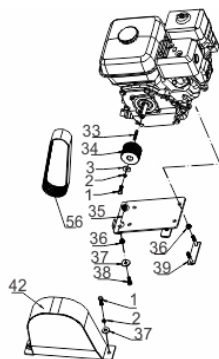

Cortador - Protetor da Correia

Ref.	Cód	Descrição	Qtd Prod
1	711	PARAF M8X1.25X25MM- ZN BR	3
2	1230	ARRUELA DE PRESSAO M8	3
3-36	873	ARRUELA LISA M8	3
33	15370	CHAVETA 4.78X35MM	1
34	15371	POLIA DO MOTOR	1
35	15372	BASE DO MOTOR	1
37	8555	ARRUELA 8X24X2	1
38	1044	PARAF M8X30MM 3P/D- ZN AM	1
39	15373	TRAVA BASE DO MOTOR	1
42	15374	PROTETOR DA CORREIA	1
56	16386	CORREIA MICRO-V 12PK660	1