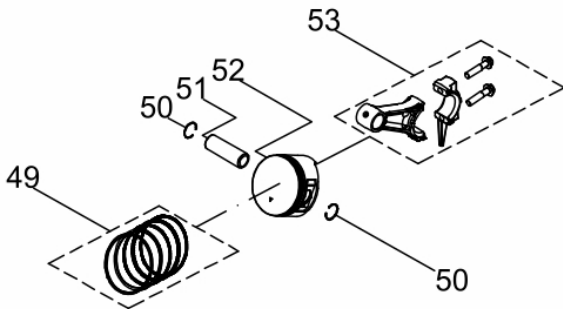

CORTADOR DE PISO BFG 350 RENTAL

60843

Tipo	Gasolina 4T, Refrigerado a Ar, Modelo
Potência Máxima (Cv)(KW/Rpm)	7,5 (5,5/3600)
Torque Máximo (kgfm/rpm)	1,45/2.500
Cilindrada (cm ³)	224
Diâmetro do Cilindro (mm)	72
Curso do Pistão (mm)	55
Taxa de Compressão	8,6:1
Reservatório do Cáster (L)	0,6 / SAE 20W50
Capacidade do Tanque (L)	4,2 / Gasolina Comum
Consumo Médio (L/h)	1,6
Sistema de Alimentação (Tipo)	Carburador (Bóia)
Sistema de Ignição	Eletrônica (CDI)
Sistema de Partida	Manual
Sistema de Lubrificação (Tipo)	Salpico
Filtro de Ar (Tipo)	Ciclone
Tanque de Água (L)	12,0
Tamanho do Disco (pol/mm)	Até 14" / 350
Rotação do Disco (rpm)	4000
Profundidade de Corte (mm)	Até 120
Dimensões CxLxA (mm)	910 x 500 x 860
Peso Bruto (kg)	99,8
Peso Líquido (kg)	81,8

Aceleração

Ref.	Cód	Descrição	Qtd Prod
69	5170	PARAF M6X1.0X12MM- ZN BR	2
70	15517	CONJ ACELERACAO	1
76	2596	ALAVANCA RAR/G 7.0 PLUS	1
77	481	GRAMPO BRACO RAR/G	1
78	1787	RETENTOR 6X11X4MM	1
79	13020	ANEL O-RING 5.2X1.9	1
80	5152	BRACO RAR G7.0	1
84	902	MOLA DO GOVERNADOR	1
85	580	HASTE LIGACAO/G	1
86	14878	MOLA RETORNO ALAV.	1

Anel-Pistão-Biela

Ref.	Cód	Descrição	Qtd Prod
49	14872	JOGO ANEIS PISTAO	1
50	459	ANEL TRAVA PISTAO 6.5/8.0	2
51	10067	PINO DO PISTAO	1
52	14873	PISTAO	1
53	10075	BIELA	1

Cabeçote

Ref.	Cód	Descrição	Qtd Prod
7	507	PARAF M6X1X10MM- ZN BR	1
8	508	CHAPA DEFLETORA G6.5	1
13	5132	PARAF M8X1.25X30- ZN BR	4
14	14864	CABECOTE	1
15	584	PARAF M6X1X12MM- ZN BR	1
26	430	VELA IGNICAO/G	1
43	14869	JUNTA DO CABECOTE	1
44	433	PINO 10X16 GUIA CABECOTE	2
45	13008	VARETA VALVULAS	2
46	478	TUCHO VALVULA/G	2
47	14870	VALVULA ESCAPE	1
48	14871	VALVULA DE ADMISSAO	1

Carcaça-Cilindro

Ref.	Cód	Descrição	Qtd Prod
1	5128	PARAF M6X1X16MM- ZN BR	2
15	583	BASE ACELERAÇÃO RABETA/G	1
65	436	INTERRUPTOR NÍVEL OLEO/G	1
87	14879	CARCACA-CLINDRO	1
88	484	PARAF M10X1.25X15MM-ZN BR	2
89	2582	ARRUELA DRENO DE OLEO/G	2
92	14880	DEFLETOR LATERAL	1
93	437	RELE INTERRUPT.NÍVEL OLEO	1
94	506	PARAF M6X1X20MM- ZN BR	1