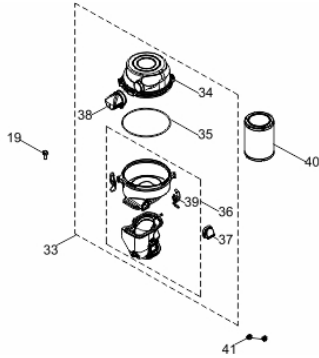

Filtro de Ar

Ref.	Cód	Descrição	Qtd Prod
19	6172	PARAF M6X1X32MM- ZN BR	1
33	15060	CONJ FILTRO DE AR CICLONE	1
34	14708	CAPA FILTRO DE AR CICLONE	1
35	14709	ANEL O-RING F. AR CICLONE	1
37	14711	VALV.SAIDA PO F. CICLONE	1
38	15516	TUBO RESP.TAMPA FILTRO AR	1
39	14714	TRAVA FILTRO AR CICLONE	1
40	14722	ELEMENTO F. DE AR CICLONE	1
41	5146	PORCA M6 FLANG.FILTRO AR	2