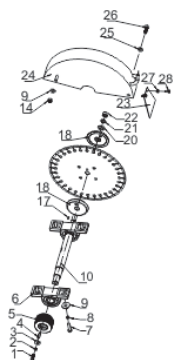

Carcaça-Cilindro

Ref.	Cód	Descrição	Qtd Prod
1	5128	PARAF M6X1X16MM- ZN BR	2
15	583	BASE ACELERAÇÃO RABETA/G	1
65	436	INTERRUPTOR NÍVEL OLEO/G	1
87	14879	CARCACA-CLINDRO	1
88	484	PARAF M10X1.25X15MM-ZN BR	2
89	2582	ARRUELA DRENO DE OLEO/G	2
92	14880	DEFLETOR LATERAL	1
93	437	RELE INTERRUPT.NÍVEL OLEO	1
94	506	PARAF M6X1X20MM- ZN BR	1

Cortador - Base

Ref.	Cód	Descrição	Qtd Prod
1	711	PARAF M8X1.25X25MM- ZN BR	1
2	1230	ARRUELA DE PRESSAO M8	1
8	405	ARRUELA DE PRESSAO M10	1
11	3408	PARAF M10X1.5X100MM-ZN BR	1
12	15359	BARRA DA GUIA	1
13	15360	RODA GUIA	1
14	8522	PORCA AUTOTRAV. M10	2
15	15361	GUIA	1
16	1590	PARAF M10X1.5X30MM- ZN BR	1
26	6867	PARAF M10X30MM- ZN PR	1
27	416	ARRUELA LISA M6 - ZN AM/D	2
36-43	873	ARRUELA LISA M8	2
40	4708	PARAF TAMPA BOMBA 2P/3P	1
41	96	PORCA M8X1.25- SX FL	1
44	15375	TAMPA LATERAL QUADRO	1
45	15376	QUADRO	1
46	15377	COXIM DO TANQUE	1
47	5593	PARAF M8X1.25X40MM- ZN BR	1
48	15378	CHICOTE BOTAO P.	1
49	15379	BOTAO PARADA EMERGENCIA	1
50	15380	ACELERADOR	1
51	15340	PARAF. M6X16MM (PHILIPS)	1
52	5502	PARAF M6X1.0X18- ZN PR	1
53	15381	TRAVA DO REGULADOR	1
54	15382	TRAVA DA RODA TRASEIRA	1
55	15383	MANIPULO DO GUIDAO M8X25	1
57	15384	COXIM DO COMANDO	1
58	15385	COMANDO	1

Cortador - Eixo do Disco

Ref.	Cód	Descrição	Qtd Prod
1	711	PARAF M8X1.25X25MM- ZN BR	1
2	1230	ARRUELA DE PRESSAO M8	1
3	873	ARRUELA LISA M8	1
4	8546	CHAVETA 8X35	1
5	15356	POLIA	1
6	15357	BASE EIXO LAMINA	1
7	6184	PARAF M10X40MM	1
8	405	ARRUELA DE PRESSAO M10	1
9	8618	ARRUELA 10X35	2
10	15358	EIXO DA LAMINA	1
14	8522	PORCA AUTOTRAV. M10	1
17	15362	CHAVETA 5X16MM	1
18	15363	FLANGE DA LAMINA	1
20	8527	ARRUELA LISA M18	1
21	15364	ARRUELA DE PRESSAO M18	1
22	8526	PORCA M18X2.5MM	1
23	15365	PROTETOR DO RESPINGO	1
24	15366	PROTETOR DO DISCO	1
25	1089	ARRUELA LISA M10 - ZN AM	1
26	6867	PARAF M10X30MM- ZN PR	1
27	416	ARRUELA LISA M6 - ZN AM/D	1
28	8158	PARAF TAMPA DA BOMBA	1