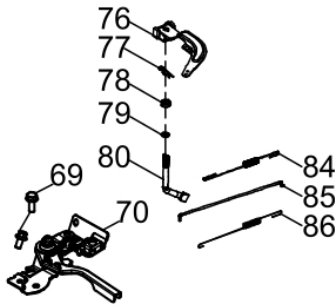

CORTADOR DE PISO BFG 350 RENTAL

60843

Tipo	Gasolina 4T, Refrigerado a Ar, Modelo
Potência Máxima (Cv)(KW/Rpm)	7,5 (5,5/3600)
Torque Máximo (kgfm/rpm)	1,45/2.500
Cilindrada (cm ³)	224
Diâmetro do Cilindro (mm)	72
Curso do Pistão (mm)	55
Taxa de Compressão	8,6:1
Reservatório do Cáster (L)	0,6 / SAE 20W50
Capacidade do Tanque (L)	4,2 / Gasolina Comum
Consumo Médio (L/h)	1,6
Sistema de Alimentação (Tipo)	Carburador (Bóia)
Sistema de Ignição	Eletrônica (CDI)
Sistema de Partida	Manual
Sistema de Lubrificação (Tipo)	Salpico
Filtro de Ar (Tipo)	Ciclone
Tanque de Água (L)	12,0
Tamanho do Disco (pol/mm)	Até 14" / 350
Rotação do Disco (rpm)	4000
Profundidade de Corte (mm)	Até 120
Dimensões CxLxA (mm)	910 x 500 x 860
Peso Bruto (kg)	99,8
Peso Líquido (kg)	81,8

Aceleração

Ref.	Cód	Descrição	Qtd Prod
69	5170	PARAF M6X1.0X12MM- ZN BR	2
70	15517	CONJ ACELERACAO	1
76	2596	ALAVANCA RAR/G 7.0 PLUS	1
77	481	GRAMPO BRACO RAR/G	1
78	1787	RETENTOR 6X11X4MM	1
79	13020	ANEL O-RING 5.2X1.9	1
80	5152	BRACO RAR G7.0	1
84	902	MOLA DO GOVERNADOR	1
85	580	HASTE LIGACAO/G	1
86	14878	MOLA RETORNO ALAV.	1

Anel-Pistão-Biela

Ref.	Cód	Descrição	Qtd Prod
49	14872	JOGO ANEIS PISTAO	1
50	459	ANEL TRAVA PISTAO 6.5/8.0	2
51	10067	PINO DO PISTAO	1
52	14873	PISTAO	1
53	10075	BIELA	1

Cabeçote

Ref.	Cód	Descrição	Qtd Prod
7	507	PARAF M6X1X10MM- ZN BR	1
8	508	CHAPA DEFLETORA G6.5	1
13	5132	PARAF M8X1.25X30- ZN BR	4
14	14864	CABECOTE	1
15	584	PARAF M6X1X12MM- ZN BR	1
26	430	VELA IGNICAO/G	1
43	14869	JUNTA DO CABECOTE	1
44	433	PINO 10X16 GUIA CABECOTE	2
45	13008	VARETA VALVULAS	2
46	478	TUCHO VALVULA/G	2
47	14870	VALVULA ESCAPE	1
48	14871	VALVULA DE ADMISSAO	1

Carcaça-Cilindro

Ref.	Cód	Descrição	Qtd Prod
1	5128	PARAF M6X1X16MM- ZN BR	2
15	583	BASE ACELERAÇÃO RABETA/G	1
65	436	INTERRUPTOR NÍVEL OLEO/G	1
87	14879	CARCACA-CLINDRO	1
88	484	PARAF M10X1.25X15MM-ZN BR	2
89	2582	ARRUELA DRENO DE OLEO/G	2
92	14880	DEFLETOR LATERAL	1
93	437	RELE INTERRUPT.NÍVEL OLEO	1
94	506	PARAF M6X1X20MM- ZN BR	1