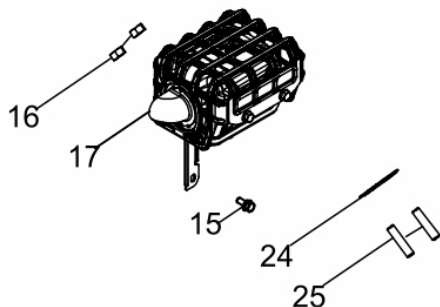

Ref.	Cód	Descrição	Qtd Prod
73	15395	EIXO DAS RODAS TRASEIRAS	1
74	15396	CHAVETA 6X30	1

Cortador - Tanque de Agua

Ref.	Cód	Descrição	Qtd Prod
29	15367	ABRACADEIRA MANG. AGUA	1
30	15368	MANGUEIRA DA AGUA	1
31	15369	TANQUE DE AGUA	1

Eixo Virabrequim

Ref.	Cód	Descrição	Qtd Prod
61	5220	ROL 6206 VIRABREQUIM	2
62	14874	ARVORE DE COMANDO	1
63	14875	EIXO VIRABREQUIM	1
64	5153	CHAVETA DO VOLANTE	1
68	434	CONJ RAR G6.5	1

Escape

Ref.	Cód	Descrição	Qtd Prod
15	584	PARAF M6X1X12MM- ZN BR	1
16	2553	PORCA M8X1.25 SEX	2
17	14865	ESCAPE	1
24	431	JUNTA ESCAPE/G	1
25	429	PRIS M8X1.25X34 ZN BR	2