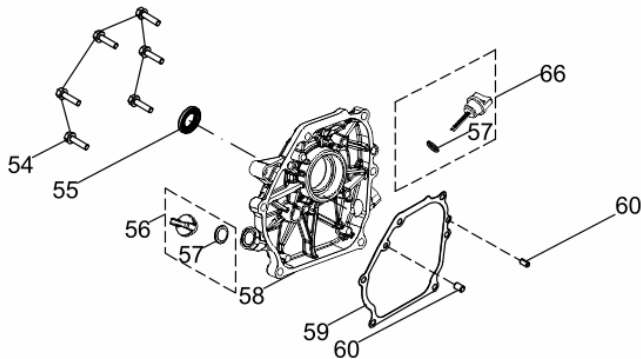

Tampa do Bloco

Ref.	Cód	Descrição	Qtd Prod
54	451	PARAF M8X1.25X32MM- ZN BR	6
55	446	RETENTOR 25X41.25X6MM	1
56	455	TAMPA OL-ANEL/G	1
57	13012	ANEL O-RING 15.8X2.5	2
58	10061	TAMPA DO BLOCO	1
59	10074	JUNTA DO BLOCO	1
60	450	PINO 8X14MM GUIA TAMPA	2
66	454	BUJAO NIVEL OL-ANEL/G	1