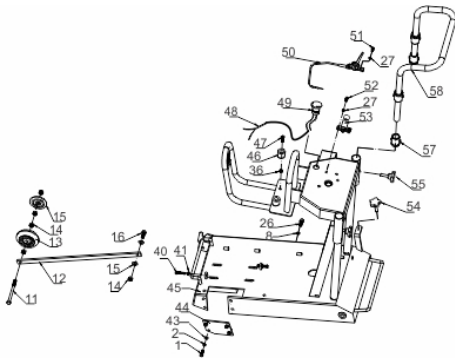

Cortador - Base

Ref.	Cód	Descrição	Qtd Prod
1	711	PARAF M8X1.25X25MM- ZN BR	1
2	1230	ARRUELA DE PRESSAO M8	1
8	405	ARRUELA DE PRESSAO M10	1
11	3408	PARAF M10X1.5X100MM-ZN BR	1
12	15359	BARRA DA GUIA	1
13	15360	RODA GUIA	1
14	8522	PORCA AUTOTRAV. M10	2
15	15361	GUIA	1
16	1590	PARAF M10X1.5X30MM- ZN BR	1
26	6867	PARAF M10X30MM- ZN PR	1
27	416	ARRUELA LISA M6 - ZN AM/D	2
36-43	873	ARRUELA LISA M8	2
40	4708	PARAF TAMPA BOMBA 2P/3P	1
41	96	PORCA M8X1.25- SX FL	1
44	15375	TAMPA LATERAL QUADRO	1
45	15376	QUADRO	1
46	15377	COXIM DO TANQUE	1
47	5593	PARAF M8X1.25X40MM- ZN BR	1
48	15378	CHICOTE BOTAO P.	1
49	15379	BOTAO PARADA EMERGENCIA	1
50	15380	ACELERADOR	1
51	15340	PARAF. M6X16MM (PHILIPS)	1
52	5502	PARAF M6X1.0X18- ZN PR	1
53	15381	TRAVA DO REGULADOR	1
54	15382	TRAVA DA RODA TRASEIRA	1
55	15383	MANIPULO DO GUIDAO M8X25	1
57	15384	COXIM DO COMANDO	1
58	15385	COMANDO	1