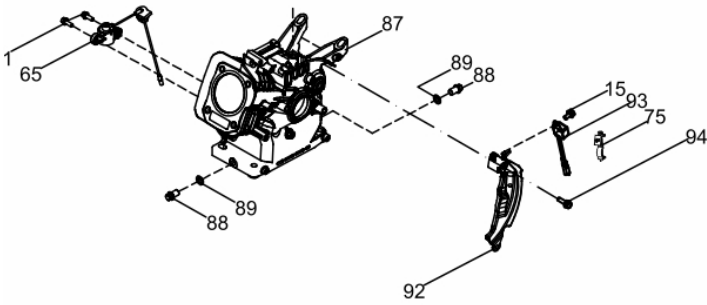

CORTADOR DE PISO BFG 350 RENTAL

60843

Tipo	Gasolina 4T, Refrigerado a Ar, Modelo
Potência Máxima (Cv)(KW/Rpm)	7,5 (5,5/3600)
Torque Máximo (kgfm/rpm)	1,45/2.500
Cilindrada (cm ³)	224
Diâmetro do Cilindro (mm)	72
Curso do Pistão (mm)	55
Taxa de Compressão	8,6:1
Reservatório do Cáster (L)	0,6 / SAE 20W50
Capacidade do Tanque (L)	4,2 / Gasolina Comum
Consumo Médio (L/h)	1,6
Sistema de Alimentação (Tipo)	Carburador (Bóia)
Sistema de Ignição	Eletrônica (CDI)
Sistema de Partida	Manual
Sistema de Lubrificação (Tipo)	Salpico
Filtro de Ar (Tipo)	Ciclone
Tanque de Água (L)	12,0
Tamanho do Disco (pol/mm)	Até 14" / 350
Rotação do Disco (rpm)	4000
Profundidade de Corte (mm)	Até 120
Dimensões CxLxA (mm)	910 x 500 x 860
Peso Bruto (kg)	99,8
Peso Líquido (kg)	81,8

Anel-Pistão-Biela

Ref.	Cód	Descrição	Qtd Prod
49	14872	JOGO ANEIS PISTAO	1
50	459	ANEL TRAVA PISTAO 6.5/8.0	2
51	10067	PINO DO PISTAO	1
52	14873	PISTAO	1
53	10075	BIELA	1

Cabeçote

Ref.	Cód	Descrição	Qtd Prod
7	507	PARAF M6X1X10MM- ZN BR	1
8	508	CHAPA DEFLETORA G6.5	1
13	5132	PARAF M8X1.25X30- ZN BR	4
14	14864	CABECOTE	1
15	584	PARAF M6X1X12MM- ZN BR	1
26	430	VELA IGNICAO/G	1
43	14869	JUNTA DO CABECOTE	1
44	433	PINO 10X16 GUIA CABECOTE	2
45	13008	VARETA VALVULAS	2
46	478	TUCHO VALVULA/G	2
47	14870	VALVULA ESCAPE	1
48	14871	VALVULA DE ADMISSAO	1

Carcaça-Cilindro

Ref.	Cód	Descrição	Qtd Prod
1	5128	PARAF M6X1X16MM- ZN BR	2
15	583	BASE ACELERAÇÃO RABETA/G	1
65	436	INTERRUPTOR NÍVEL OLEO/G	1
87	14879	CARCACA-CLINDRO	1
88	484	PARAF M10X1.25X15MM-ZN BR	2
89	2582	ARRUELA DRENO DE OLEO/G	2
92	14880	DEFLETOR LATERAL	1
93	437	RELE INTERRUPT.NÍVEL OLEO	1
94	506	PARAF M6X1X20MM- ZN BR	1