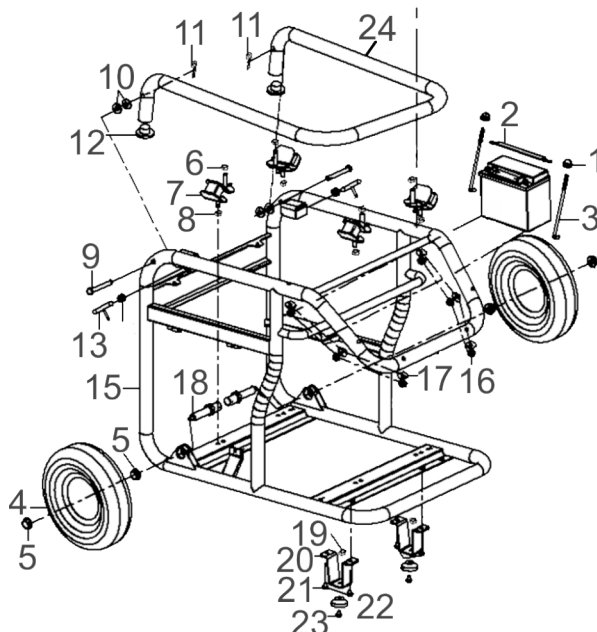

QUADRO

NÚM.	CÓDIGO	PEÇA (QUADRO)	APLICAÇÃO	BFG 7.500
1	543	Porca M6	Motog. 7.500	2
2	3187	Chapa Fixação Bateria	Motog. 7.500	1
3	3188	Prisioneiro Fixação Bateria	Motog. 7.500	2
4	3189	Roda	Motog. 7.500	2
5	2011	Porca M12	Motog. 7.500	4
6	1331	Porca M10	Motog. 7.500	4
7	1281	Coxim Quadro Gerador	Motog. 7.500	4
8	96	Porca M8	Motog. 7.500	4
9	3190	Pino Trava 10x75	Motog. 7.500	2
10	3191	Arruela De Nylon	Motog. 7.500	4
11	3192	Contra Pino B	Motog. 7.500	2
12	3193	Tampão De Borracha 28.5	Motog. 7.500	2
13	3194	Pino Trava Comando	Motog. 7.500	2
14	3195	Mola Do Pino Trava	Motog. 7.500	2
15	3196	Quadro	Motog. 7.500	1
16	543	Porca M6	Motog. 7.500	6
17	3197	Arruela Proteção Painel	Motog. 7.500	6
18.1	3198	Parafuso Da Roda	Motog. 7.500	2
18.2	353	Pino Da Roda (a partir de 2016)	Motog. 7.500	2
19	543	Porca M6	Motog. 7.500	2
20	3159	Suporte Apoio Quadro	Motog. 7.500	2
21	2040	Parafuso M8x12	Motog. 7.500	4
22	3160	Coxim Suporte Apoio Quadro	Motog. 7.500	2
23	483	Parafuso M6x16	Motog. 7.500	2
24	4564	Alça De Transporte	Motog. 7.500	1
	3162	Tampa Tanque Combustível	Motog. 7.500	1
	3163	Tanque De Combustível	Motog. 7.500	1