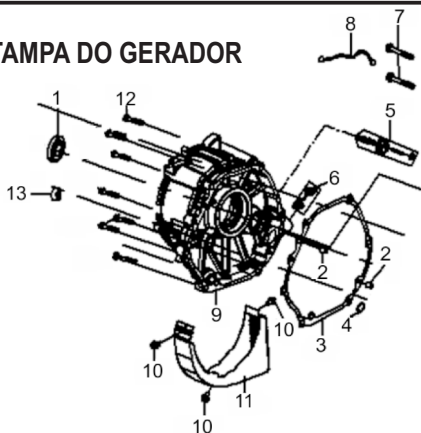

MOTOGER. GASOLINA - BFG 7500 PLUS MONOFÁSICO

Utiliza Motor BFG 15.0cv (Peças do Motor Ver Pág. 44)

PAINEL COMANDO

NÚM	CÓDIGO	PEÇA (PAINEL COMANDO)	QTD
1	3164	Parafuso do Quadro do Painel	6
2	1607	Parafuso M6x20	2
3	3165	Suporte Comando	2
4	543	Porca M6	2
5	3166	Proteção Painel	1
6	3167	Painel de Controle	1
7	2798	Parafuso M6x18	2
8	2938	Chave de Partida	1
9	562	Anel Elastico	2
10	3168	Manguera Combustível 4x8x520	1
11	366	Torneira Combustível	1
12	4303	Disjuntor 27A	1

NÚM	CÓDIGO	PEÇA (TAMPA GERADOR)	QTD
1	2672	Retentor 35x52x7	2
2	623	Pino Guia Tampa	2
3	1302	Junta Tampa Carcaça	1
4	640	Arruela Encosto 16x24x0.3	1
5	3173	Conjunto RAR	1
6	3174	Bujão Nível Óleo	1
7	625	Parafuso M8x35	2
8	3175	Fio Negativo	1
9	1214	Tampa Carcaça Gerador	1
10	1303	Parafuso M5x12	3
11	1226	Tampa Proteção Gerador	1
12	729	Parafuso M8x38	7
13	1304	Borracha Vedação	1
	5895	Voltímetro Digital	1

TAMPA DO GERADOR

GERADOR

NÚM.	CÓDIGO	PEÇA (GERADOR)	BFG 7.500
1	3176	Estator/Rotor	1
2	1319	Parafuso M5x229	2
3	1322	Porca M5	2
4	1321	Arruela Lisa M5	2
5	1320	Arruela Pressão M5	2
6	1326	Arruela Lisa M10	1
7	1325	Arruela pressão M10	1
8	1328	Parafuso M5x14	10
9	1327	Parafuso M10x280	1
10	1323	Flange Gerador Frontal	1

NÚM.	CÓDIGO	PEÇA (GERADOR)	BFG 7.500
11	584	Parafuso M6x12	9
12	3177	Suporte Descarga	1
13	1265	Parafuso M8x16	4
14	1810	Arruela Lisa M6	1
15	1811	Arruela Pressão M6	1
16	1278	Porta escova	1
17	1277	AVR	1
18	1324	Parafuso M6x194	4
19	1329	Tampa Gerador Frontal	1