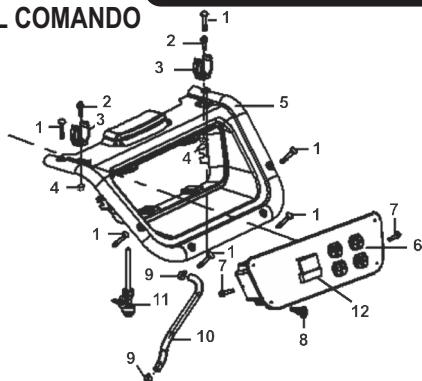

MOTOGER. GASOLINA - BFG 7500 PLUS MONOFÁSICO

Utiliza Motor BFG 15.0cv (Peças do Motor Ver Pág. 44)

PAINEL COMANDO

NÚM	CÓDIGO	PEÇA (PAINEL COMANDO)	QTD
1	3164	Parafuso do Quadro do Painel	6
2	1607	Parafuso M6x20	2
3	3165	Suporte Comando	2
4	543	Porca M6	2
5	3166	Proteção Painel	1
6	3167	Painel de Controle	1
7	2798	Parafuso M6x18	2
8	2938	Chave de Partida	1
9	562	Anel Elastico	2
10	3168	Manguera Combustível 4x8x520	1
11	366	Torneira Combustível	1
12	4303	Disjuntor 27A	1

NÚM	CÓDIGO	PEÇA (TAMPA GERADOR)	QTD
1	2672	Retentor 35x52x7	2
2	623	Pino Guia Tampa	2
3	1302	Junta Tampa Carcaça	1
4	640	Arruela Encosto 16x24x0.3	1
5	3173	Conjunto RAR	1
6	3174	Bujão Nível Óleo	1
7	625	Parafuso M8x35	2
8	3175	Fio Negativo	1
9	1214	Tampa Carcaça Gerador	1
10	1303	Parafuso M5x12	3
11	1226	Tampa Proteção Gerador	1
12	729	Parafuso M8x38	7
13	1304	Borracha Vedação	1
	5895	Voltímetro Digital	1

TAMPA DO GERADOR

GERADOR

NÚM.	CÓDIGO	PEÇA (GERADOR)	BFG 7.500
1	3176	Estator/Rotor	1
2	1319	Parafuso M5x229	2
3	1322	Porca M5	2
4	1321	Arruela Lisa M5	2
5	1320	Arruela Pressão M5	2
6	1326	Arruela Lisa M10	1
7	1325	Arruela pressão M10	1
8	1328	Parafuso M5x14	10
9	1327	Parafuso M10x280	1
10	1323	Flange Gerador Frontal	1

NÚM.	CÓDIGO	PEÇA (GERADOR)	BFG 7.500
11	584	Parafuso M6x12	9
12	3177	Suporte Descarga	1
13	1265	Parafuso M8x16	4
14	1810	Arruela Lisa M6	1
15	1811	Arruela Pressão M6	1
16	1278	Porta escova	1
17	1277	AVR	1
18	1324	Parafuso M6x194	4
19	1329	Tampa Gerador Frontal	1