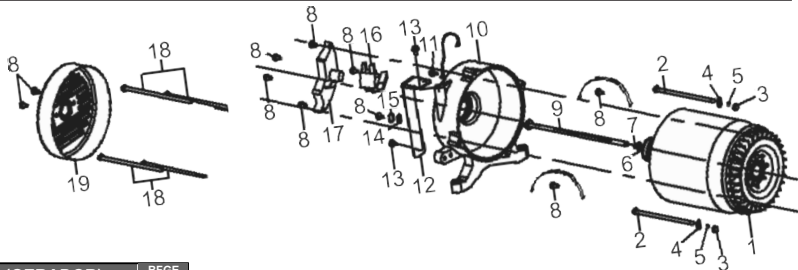

MOTOGER. GASOLINA - BFG 7500 PLUS MONOFÁSICO

Utiliza Motor BFG 15.0cv (Peças do Motor Ver Pág. 44)

PAINEL COMANDO

NÚM	CÓDIGO	PEÇA (PAINEL COMANDO)	QTD
1	3164	Parafuso do Quadro do Painel	6
2	1607	Parafuso M6x20	2
3	3165	Suporte Comando	2
4	543	Porca M6	2
5	3166	Proteção Painel	1
6	3167	Painel de Controle	1
7	2798	Parafuso M6x18	2
8	2938	Chave de Partida	1
9	562	Anel Elastico	2
10	3168	Manguera Combustível 4x8x520	1
11	366	Torneira Combustível	1
12	4303	Disjuntor 27A	1

NÚM	CÓDIGO	PEÇA (TAMPA GERADOR)	QTD
1	2672	Retentor 35x52x7	2
2	623	Pino Guia Tampa	2
3	1302	Junta Tampa Carcaça	1
4	640	Arruela Encosto 16x24x0.3	1
5	3173	Conjunto RAR	1
6	3174	Bujão Nível Óleo	1
7	625	Parafuso M8x35	2
8	3175	Fio Negativo	1
9	1214	Tampa Carcaça Gerador	1
10	1303	Parafuso M5x12	3
11	1226	Tampa Proteção Gerador	1
12	729	Parafuso M8x38	7
13	1304	Borracha Vedação	1
	5895	Voltímetro Digital	1

TAMPA DO GERADOR

GERADOR

NÚM.	CÓDIGO	PEÇA (GERADOR)	BFG 7.500
1	3176	Estator/Rotor	1
2	1319	Parafuso M5x229	2
3	1322	Porca M5	2
4	1321	Arruela Lisa M5	2
5	1320	Arruela Pressão M5	2
6	1326	Arruela Lisa M10	1
7	1325	Arruela pressão M10	1
8	1328	Parafuso M5x14	10
9	1327	Parafuso M10x280	1
10	1323	Flange Gerador Frontal	1