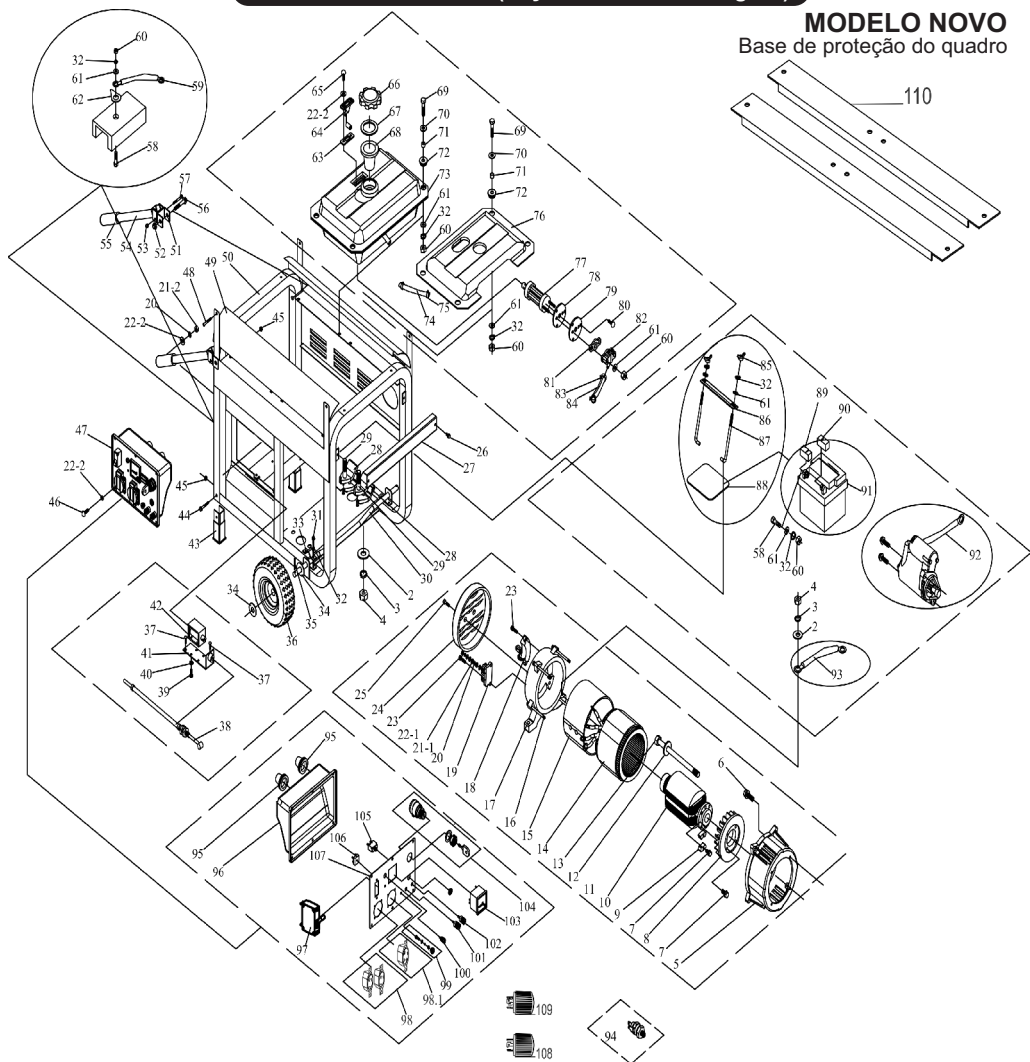

MOTOGERADOR DIESEL - BFD(E) 2500 / BFD 4000

NÚM	CÓD	PEÇA	2500	2500 PLUS	4000	4000 PLUS
86.1	1148	Tomada 3 Pinos	2	2	2	2
86.2	1335	Tomada 4 Pinos	1	1	1	1
87	1149	Conector De Aterramento	1	1	1	1
88.1	1190	Lâmpada De Óleo	1		1	
88.2	7946	Lâmpada De Óleo (PLUS)		1		1
89	1150	Terminal Positivo Carreg.Bateria	1	1	1	1
90	1151	Terminal Negativo Carreg.Bateria	1	1	1	1
91.1	1152	Voltímetro	1		1	
91.2	7949	Voltímetro (PLUS)		1		1
92.1	1153	Disjuntor	1		1	
92.2	7944	Disjuntor (PLUS)		1		1
92.3	2857	Disjuntor			1	

NÚM	CÓD	PEÇA	2500	2500 PLUS	4000	4000 PLUS
92.4	7960	Disjuntor (PLUS)				1
93	1154	Relê Térmico	1	1	1	1
94	1155	Ponte Retificadora	1	1	1	1
95	1156	Painel De Controle	1	1	1	1
96.1	1336	Plug 3 Pinos	2	2	2	2
96.2	936	Plug 4 Pinos	1	1	1	1
97	1193	Capa Do Cabo Negativo	1	1	1	1
98	1192	Capa Do Cabo Positivo	1	1	1	1
	2321	Base Do Quadro (BFD 2500)	1			
	7930	Base Do Quadro (PLUS)		1		
	7961	Base Do Quadro (PLUS)				1
	7945	Horímetro (PLUS)		1		

MOTOGERADOR DIESEL - BFDE 6500

Utiliza Motor BFDE 10.0 (Peças do Motor Ver Pág. 70)

MODELO NOVO

Base de proteção do quadro