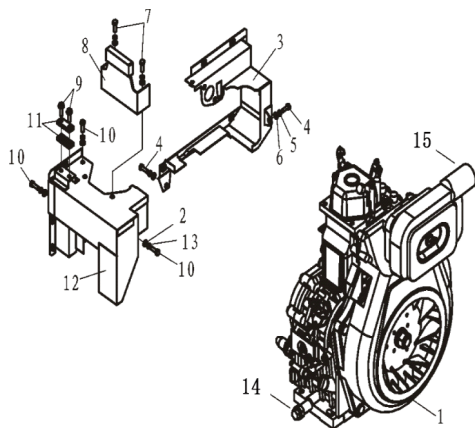

# MOTOGERADOR DIESEL - BFDE 8000 PLUS - SILENCIOSO

Utiliza Motor BFDE 13.0 Plus (Peças do Motor Ver Pág. 70)

NÚM	CÓDIGO	PEÇA	QTD
2	362	Arruela Lisa M6	2
3	8167	Defletor Frontal	1
4	299	Parafuso M8x16mm	2
5	1230	Arruela de Pressão M8	2
6	359	Arruela Lisa M8	2
7	299	Parafuso M8x16mm	2
8	8168	Apoio Coxim Defletor	1
9	2037	Parafuso M6x30mm	2
10	408	Parafuso M6x20mm	2
11	8169	Fixador Tubo Combustível	1
12	8170	Defletor Traseiro	1
13	1134	Arruela Pressão 6	2
14	8171	Parafuso Longo Dreno Óleo	1
15	8172	Filtro De Ar Completo (Gerador)	1
	8173	Elemento Filtro de Ar	1

NÚM	CÓDIGO	PEÇA	QTD
2	8174	Flange Frontal Alternador	1
3	1720	Parafuso M8x30mm	4
4	1159	Parafuso M5x12mm	7
5	1160	Ventoinha Rotor Gerador	1
6	8028	Rotor	1
7	1163	Rolamento	1
8	8177	Arruela	1
9	8178	Parafuso (trava Rotor)	1
10	8029	Estator (monofásico)	1
10	8027	Estator (trifásico 220)	1
10	8026	Estator (trifásico 380)	1
12	8182	Parafuso M5 (trava Estator)	2
13	8183	Parafuso M6 (trava flange frontal)	4
14	8184	Tampa do Gerador	1
15	7940	Conjunto Porta Escova	1
16	1328	Parafuso M5x14	2

NÚM	CÓDIGO	PEÇA	QTD
1	8192	Tampa Ventilação	1
2	1186	Parafuso M6x16mm	17
3	1134	Arruela Pressão 6	17
4	416	Arruela 6	11
5	8193	Tampa Lateral Esquerda	1

NÚM	CÓDIGO	PEÇA	QTD
1	8199	Tampa Lateral Direita	1
2	1186	Parafuso M6x16	15
3	8200	Tampa Filtro de Ar	1