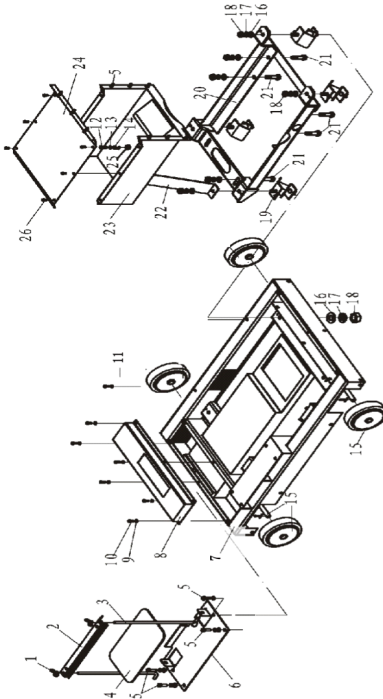

MOTOGERADOR DIESEL - BFDE 8000 PLUS - SILENCIOSO

NÚM	CÓDIGO	PEÇA	QTD
1	1176	Porca Borboleta M6	2
2	2115	Chapa Fixação Bateria	1
3	2116	Prisioneiro Fixação Bateria	2
4	2114	Alojamento Da Bateria	1
5	1723	Parafuso M6x20	13
6	2101	Suporte Da Bateria	1
7	8185	Chassi Do Gerador	1
9	1105	Arruela Pressão 5	6
10	2120	Parafuso M5x12	6
11	4091	Parafuso M6x12	1
12	7231	Parafuso M6x20	4
13	1344	Arruela Pressão 6	4
14	416	Arruela Lisa 6	4
15	8186	Roda Do Gerador	2
16	1164	Arruela Lisa 10	14
17	405	Arruela Pressão 10	14
18	1090	Porca 10	14
19	7962	Coxim Do Subchassi	4
20	8188	Subchassi	1
21	1113	Parafuso M10x45	6
22	8189	Suporte Da Caixa De Isolamento	1
23	8190	Caixa De Isolamento	1
24	8191	Tampa Da Caixa De Isolamento	1
25	357	Porca M6	2
26	409	Parafuso M6x12	6