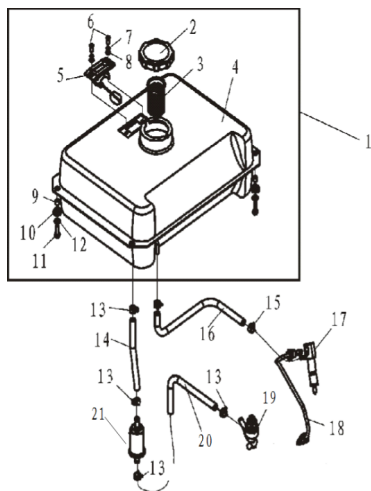

MOTOGERADOR DIESEL - BFDE 8000 PLUS - SILENCIOSO

NÚM	CÓDIGO	PEÇA	QTD
1	8201	Tanque De Combustível	1
2	8202	Tampa Do Tanque De Combustível	1
3	8203	Peneira Do Tanque	1
5	8204	Medidor De Combustível	1
6	1127	Parafuso Do Medidor	2
7	1105	Arruela Pressão 5	2
8	1108	Arruela Lisa 5	2
9	1242	Coxim Do Tanque	4
10	1241	Bucha Do Coxim	4
11	2037	Parafuso M6x30	4
12	416	Arruela Lisa 6	4
13	1144	Anel Elástico 13	4
14	8205	Mangueira Combust. (tanque-filtro)	1
15	1136	Anel Elastico 9	2
16	8206	Mangueira Retorno Combustível	1
17	8207	Bico Injetor	1
18	8014	Tubo Alta Pressão	1
19	8015	Solenóide Gerador	1
20	8210	Mangueira Combustível (filtro-solen.)	1
21	8211	Filtro De Combustível	1