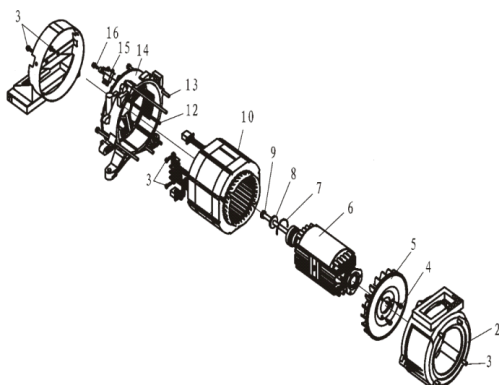

# MOTOGERADOR DIESEL - BFDE 8000 PLUS - SILENCIOSO

Utiliza Motor BFDE 13.0 Plus (Peças do Motor Ver Pág. 70)

NÚM	CÓDIGO	PEÇA	QTD
2	362	Arruela Lisa M6	2
3	8167	Defletor Frontal	1
4	299	Parafuso M8x16mm	2
5	1230	Arruela de Pressão M8	2
6	359	Arruela Lisa M8	2
7	299	Parafuso M8x16mm	2
8	8168	Apoio Coxim Defletor	1
9	2037	Parafuso M6x30mm	2
10	408	Parafuso M6x20mm	2
11	8169	Fixador Tubo Combustível	1
12	8170	Defletor Traseiro	1
13	1134	Arruela Pressão 6	2
14	8171	Parafuso Longo Dreno Óleo	1
15	8172	Filtro De Ar Completo (Gerador)	1
	8173	Elemento Filtro de Ar	1

NÚM	CÓDIGO	PEÇA	QTD
2	8174	Flange Frontal Alternador	1
3	1720	Parafuso M8x30mm	4
4	1159	Parafuso M5x12mm	7
5	1160	Ventoinha Rotor Gerador	1
6	8028	Rotor	1
7	1163	Rolamento	1
8	8177	Arruela	1
9	8178	Parafuso (trava Rotor)	1
10	8029	Estator (monofásico)	1
10	8027	Estator (trifásico 220)	1
10	8026	Estator (trifásico 380)	1
12	8182	Parafuso M5 (trava Estator)	2
13	8183	Parafuso M6 (trava flange frontal)	4
14	8184	Tampa do Gerador	1
15	7940	Conjunto Porta Escova	1
16	1328	Parafuso M5x14	2

NÚM	CÓDIGO	PEÇA	QTD
1	8192	Tampa Ventilação	1
2	1186	Parafuso M6x16mm	17
3	1134	Arruela Pressão 6	17
4	416	Arruela 6	11
5	8193	Tampa Lateral Esquerda	1

NÚM	CÓDIGO	PEÇA	QTD
1	8199	Tampa Lateral Direita	1
2	1186	Parafuso M6x16	15
3	8200	Tampa Filtro de Ar	1