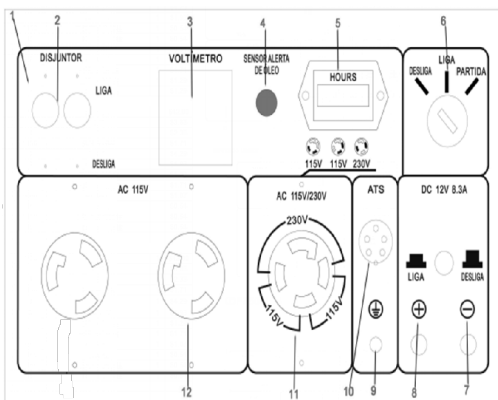

MOTOGERADOR DIESEL - BFDE 8000 PLUS - SILENCIOSO

NÚM	CÓDIGO	COMPONENTES DO PAINEL	QTD
1	8815	Painel Completo (Monofásico)	1
1	8817	Painel Completo (Trifásico 220V)	1
1	8819	Painel Completo (Trifásico 380V)	1
2	8217	Disjuntor (Monofásico)	1
2	8223	Disjuntor (Trifásico 220V)	1
2	8224	Disjuntor (Trifásico 380V)	1
3	8218	Voltímetro	1
4	1190	Lâmpada de Alerta de Óleo	1
5	8219	Horímetro	1
6	8220	Chave de Partida	1
7	1150	Terminal Positivo Carregador Bateria	1
8	1151	Terminal Negativo Carregador Bateria	1
9	1149	Conector de Aterramento	1
10	6660	Plug Adaptador ATS	1
11	8221	Tomada 4 Pinos	1
12	8222	Tomada 3 Pinos	2