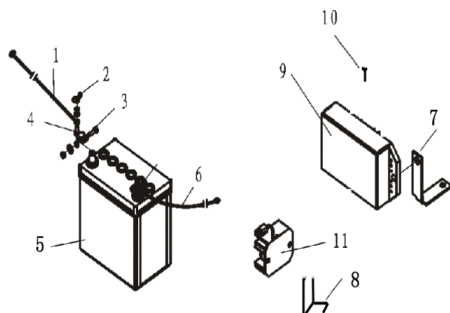

NÚM	CÓDIGO	PEÇA	QTD
1	8199	Tampa Lateral Direita	1
2	1186	Parafuso M6x16	15
3	8200	Tampa Filtro de Ar	1

NÚM	CÓDIGO	PEÇA	QTD
1	8018	Junta Do Escape	1
2	808	Arruela Lisa 8	1
3	1230	Arruela Pressão 8	1
4	1229	Porca 8	1
5	8213	Coletor Do Escape	2
6	8214	Escape (conjunto)	2
7	299	Parafuso M8x16mm	2
8	822	Parafuso M8x30mm	4
9	8215	Tubo Saída Partículas	4
10	1144	Anel Elástico 13	4
12	8216	Direcionador Fumaça	4
13	2037	Parafuso M6x30	4
14	416	Arruela Lisa 6	1
15	357	Porca 6	2