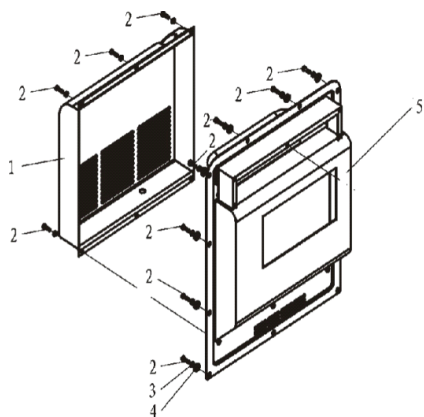

# MOTOGERADOR DIESEL - BFDE 8000 PLUS - SILENCIOSO

Utiliza Motor BFDE 13.0 Plus (Peças do Motor Ver Pág. 70)

NÚM	CÓDIGO	PEÇA	QTD
2	362	Arruela Lisa M6	2
3	8167	Defletor Frontal	1
4	299	Parafuso M8x16mm	2
5	1230	Arruela de Pressão M8	2
6	359	Arruela Lisa M8	2
7	299	Parafuso M8x16mm	2
8	8168	Apoio Coxim Defletor	1
9	2037	Parafuso M6x30mm	2
10	408	Parafuso M6x20mm	2
11	8169	Fixador Tubo Combustível	1
12	8170	Defletor Traseiro	1
13	1134	Arruela Pressão 6	2
14	8171	Parafuso Longo Dreno Óleo	1
15	8172	Filtro De Ar Completo (Gerador)	1
	8173	Elemento Filtro de Ar	1

NÚM	CÓDIGO	PEÇA	QTD
2	8174	Flange Frontal Alternador	1
3	1720	Parafuso M8x30mm	4
4	1159	Parafuso M5x12mm	7
5	1160	Ventoinha Rotor Gerador	1
6	8028	Rotor	1
7	1163	Rolamento	1
8	8177	Arruela	1
9	8178	Parafuso (trava Rotor)	1
10	8029	Estator (monofásico)	1
10	8027	Estator (trifásico 220)	1
10	8026	Estator (trifásico 380)	1
12	8182	Parafuso M5 (trava Estator)	2
13	8183	Parafuso M6 (trava flange frontal)	4
14	8184	Tampa do Gerador	1
15	7940	Conjunto Porta Escova	1
16	1328	Parafuso M5x14	2