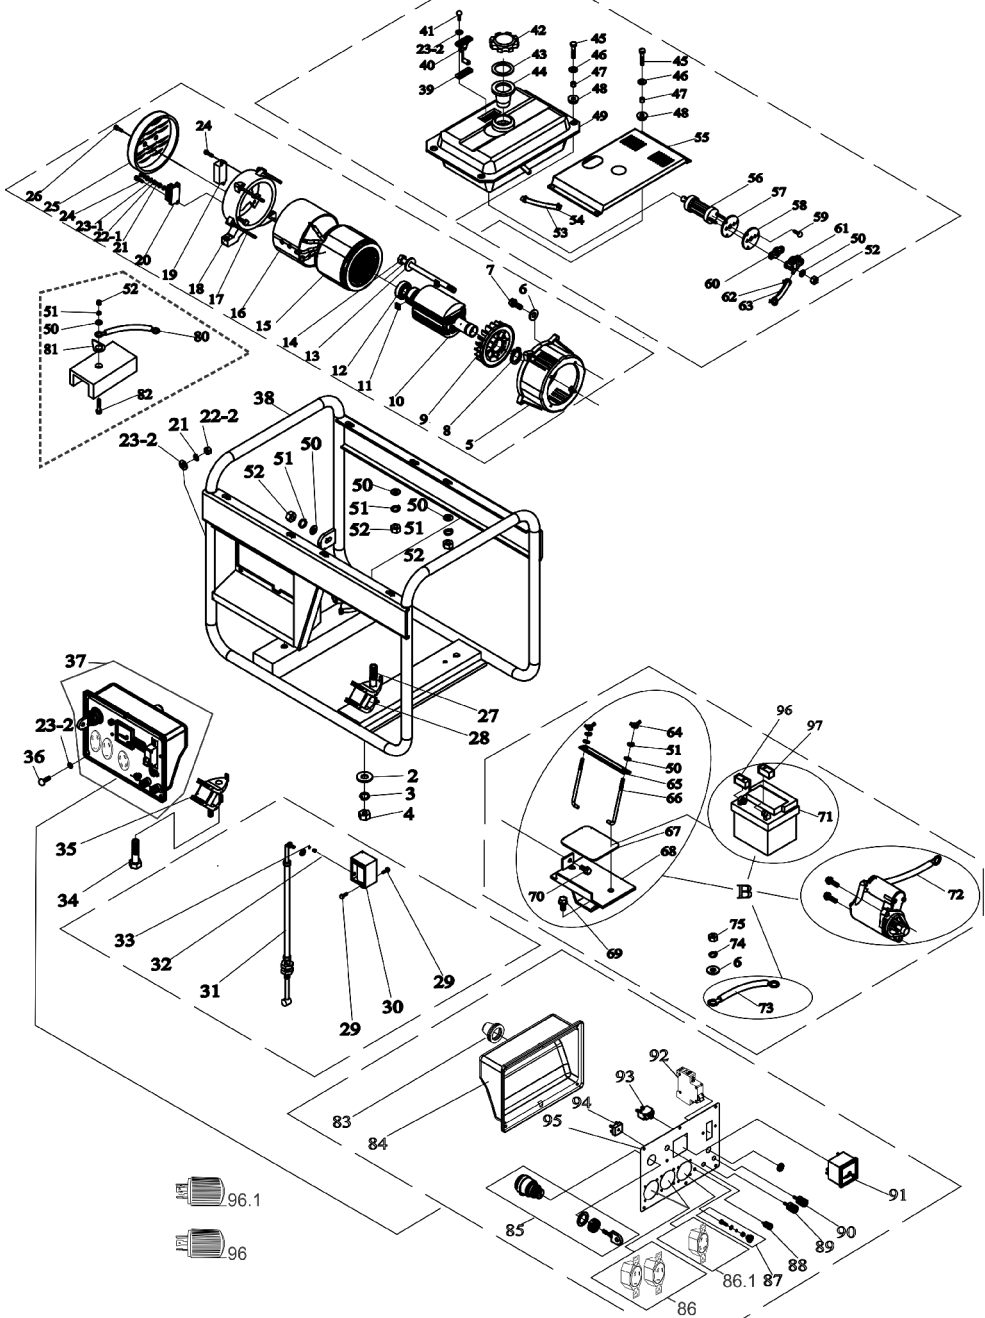

MOTOGERADOR DIESEL - BFD(E) 2500 / BFD 4000

Mod. 2500 Utiliza Motor BFG 5.0 (Peças do Motor Ver Pág. 70)

Mod. 4000 Utiliza Motor BFG 7.0 (Peças do Motor Ver Pág. 70)

BFD

MOTOGERADOR DIESEL - BFD(E) 2500 / BFD 4000

NÚM	CÓD	PEÇA	2500	2500 PLUS	4000	4000 PLUS
2	1089	Arruela Lisa M10	6	6	8	8
3	405	Arruela De Pressão M10	6	6	8	8
4	1090	Porca Sextavada M10	6	6	8	8
5.1	1091	Flange Frontal Alternador	1	1		
5.2	1157	Flange Frontal Alternador			1	1
6	359	Arruela M8	6	6	6	6
7.1	1084	Parafuso Fix. Tampa Frontal	4	4		
7.2	1158	Parafuso Fix. Tampa Frontal			4	4
8	1093	Anel Trava Rotor/Ventoinha	1	1	1	1
9.1	1094	Ventoinha Do Rotor	1	1		
9.2	1160	Ventoinha Do Rotor			1	
9.3	952	Ventoinha Do Rotor (PLUS)				1
10.1	1095	Rotor Do Gerador	1			
10.2	7936	Rotor Do Gerador (PLUS)		1		
10.3	2848	Rotor Do Gerador			1	
10.4	7952	Rotor Do Gerador (PLUS)				1
11.1	1096	Diodes	2	2		
11.2	1161	Diodes			2	2
12.1	1097	Rolamento De Esfera 6202	1	1		
12.2	1163	Rolamento De Esfera 6204			1	1
13.1	1177	Arruela Lisa M8	1	1		
13.2	1164	Arruela (parafuso do rotor)			1	1
14.1	1098	Parafuso M8 X 225	1			
14.2	7937	Prisioneiro do Rotor (PLUS)		1		
14.3	2849	Prisioneiro do Rotor (M10x205)			1	1
15.1	1099	Estator Gerador	1			
15.2	7938	Estator Gerador (PLUS)		1		
15.3	2850	Estator Gerador			1	
15.4	7954	Estator Gerador (PLUS)				1
16.1	1100	Capa Do Estator	1	1		
16.2	2851	Capa Do Estator			1	1
17.1	1101	Parafuso M6X135mm	4	4		
17.2	2852	Parafuso M6X125mm			4	4
18.1	1102	Tampa Do Gerador	1			
18.2	7939	Tampa Do Gerador (PLUS)		1		
18.3	1169	Tampa Do Gerador			1	
18.4	7955	Tampa Do Gerador (PLUS)				1
19.1	1103	Capacitor Gerador	1			
19.2	2853	Capacitor Gerador			1	
19.3	7941	AVR Gerador (Plus)		1		
19.4	7956	AVR Gerador (Plus)				1
19.5	7940	Porta Escovas (Plus)		1	1	1
20	1104	Base De Fixação Dos Fios	1	1	1	1
21	1105	Arruela De Pressão M5	12	12	12	12
22-1	1106	Porca Sextavada M5	12	12	12	12
22-2	1107	Porca Sextavada M5	4	4	4	4
23-1	1108	Arruela Lisa M5	12	12	12	12
23-2	1109	Arruela Lisa M5	8	8	8	8
24	1110	Parafuso M5X18mm	4	4	4	4
25.1	1111	Tampa De Proteção	1	1		
25.2	1171	Tampa De Proteção			1	1
26	1112	Parafuso Sext. M5X10mm	2	2	2	2
27	1113	Parafuso M10X45mm	2	2	2	2
28.1	1114	Coxim-1 Quadro(Lado Motor)	2		4	
28.2	7929	Coxim (PLUS)		4		4
29	1115	Parafuso M4X8mm	2	2	2	2
30.1	1116	Solenóide Gerador	1		1	
30.2	7933	Solenóide Gerador (PLUS)		1		1
31.1	1117	Cabo De Stop	1	1		
31.2	2854	Cabo De Stop			1	1
32	1118	Arruela Lisa M3	4	4	4	4
33	1119	Parafuso M3X8mm	4	4	4	4