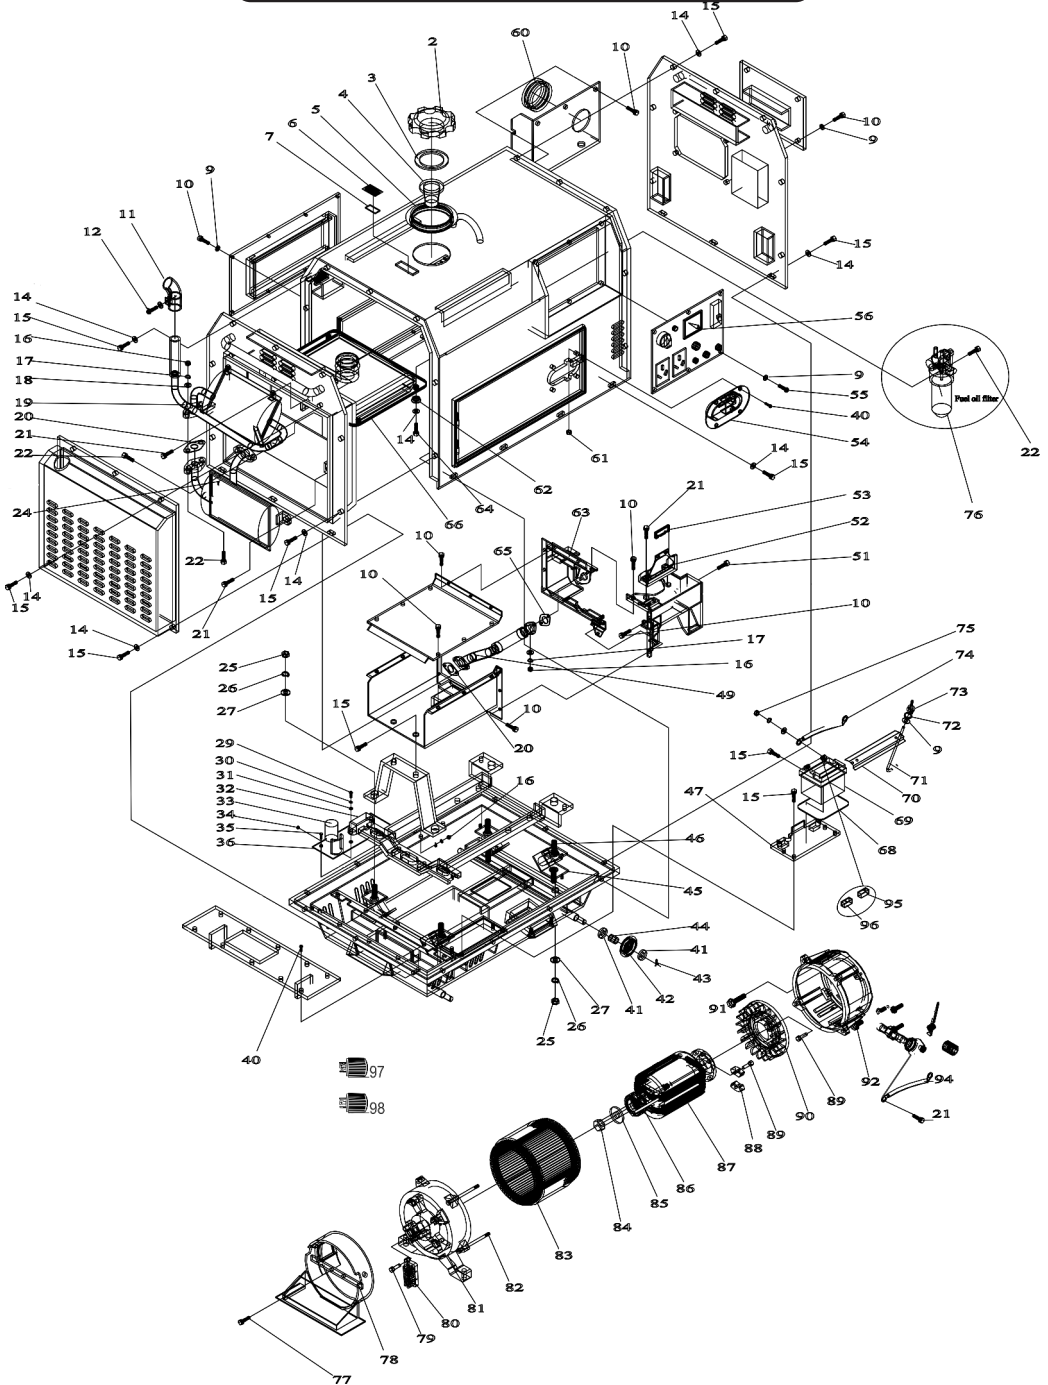

MOTOGERADOR DIESEL - BFDE 6500 - SILENCIOSO

Utiliza Motor BFDE 10.0 (Peças do Motor Ver Pág. 70)

MOTOGERADOR DIESEL - BFDE 6500 - SILENCIOSO

NÚM.	CÓDIGO	PEÇA (BFDE 6500 - SILENCIOSO)	QTD	NÚM.	CÓDIGO	PEÇA (BFDE 6500 - SILENCIOSO)	QTD
2	546	Tampa Do Tanque	1	66	2112	Tanque do Gerador Completo	1
3	1129	Anel Vedação Tampa Do Tanque	1	68	2114	Alojamento da Bateria	1
4	782	Peneira Do Tanque	1	69	1182	Bateria	1
5	2080	Suporte Da Tampa Do Tanque	1	70	2115	Chapa Da Bateria	1
6	2081	Anel O-ring Medidor Combustível	1	71	2116	Prisioneiro Fixador Da Bateria	2
7	2082	Visor Do Medidor De Combustível	1	72	416	Arruela Lisa M6	4
9	362	Arruela M6	20	73	1176	Porca Borboleta M6	2
10	409	Parafuso M6x12mm	33	74	2151	Cabo Positivo Da Bateria	1
11	2084	Direcionador De Fumaça	1	75	357	Porca M6	2
12	1723	Parafuso M6x20mm	1	76	2117	Conj. Filtro Combustível Completo	1
14	416	Arruela Lisa M6	37	77	2118	Parafuso Sextavado M5X8mm	2
15	1186	Parafuso M6x16mm	39	78	2119	Fixador Frontal Gerador	1
16	1229	Porca M8	6	79	2120	Parafuso Sextavado M5X12mm	2
17	1230	Arruela Pressão M8	6	80	1104	Base De Fixação Dos Fios	1
18	359	Arruela M8	6	81	1169	Tampa Do Gerador	1
19	2086	Escape Gerador 1	1	82	2123	Parafuso M6X180mm	4
20	2087	Junta Do Escape Do Gerador	2	83	2124	Estator	1
21	258	Parafuso M8x14mm	9	84	2125	Parafuso M10X270mm	1
22	1092	Parafuso M8x25mm	5	85	1164	Arruela Grande M10	1
24	2089	Escape Gerador 2	1	86	1163	Rolamento Esfera 6204	1
25	1090	Porca Sextavado M10	14	87	2126	Rotor Gerador Silencioso	1
26	405	Arruela Pressão M10	14	88	1161	Diodo	2
27	1089	Arruela Lisa M10	14	89	1159	Parafuso M5X15mm	2
29	2091	Parafuso M4x12mm	2	90.a	1160	Ventoinha Rotor Gerador	1
30	2092	Arruela De Pressão M4	2	90.b	952	Ventoinha Rotor Gerador (Plus)	1
31	2093	Arruela M4	2	91	1158	Parafuso Fixador Tampa Frontal	4
32	2015	Relé do Solenóide (Cabo Longo)	1	92	2129	Flange Frontal Do Alternador	1
32.1	6847	Relé do Solenóide	1	94	1184	Cabo Negativo Da Bateria	1
33	2017	Capacitor	1	95	1192	Capa Do Cabo Positivo	1
34	2094	Porca M4	2	96	1193	Capa Do Cabo Negativo	1
35	1245	Parafuso M8x16mm	2	97	1336	Plug 3 Pinos	2
36	2095	Suporte Do Capacitor	1	98	936	Plug 4 Pinos	1
40	1127	Parafuso M5x10mm	14				
41	2012	Arruela M12	8				
42	2098	Roda Do Gerador	4				
43	1218	Contrapino 3x30mm	4				
44	2099	Bainha Do Eixo Da Roda	4				
45	2100	Coxim Do Gerador	4				
46	1113	Parafuso M10x45mm	6				
47	2101	Suporte Da Bateria	1				
49	2130	Coletor Do Escape	1				
51	1486	Parafuso M6x45mm	1				
52	2133	Apoio Coxim Placa De Ventilação	1				
53	2134	Coxim Placa De Ventilação	1				
54	2102	Trinco Do Gerador	1				
55	2103	Parafuso M6X12mm	6				
56	2104	Painel Completo	1				
60	2108	Anel De Borracha	1				
61	1107	Porca Sextavada M5	4				
62	1132	Coxim Do Tanque	4				
63	2110	Chapa De Ventilação Traseira	1				
64	417	Parafuso Sextavado M6x22mm	4				
65	2111	Junta Do Coletor	1				