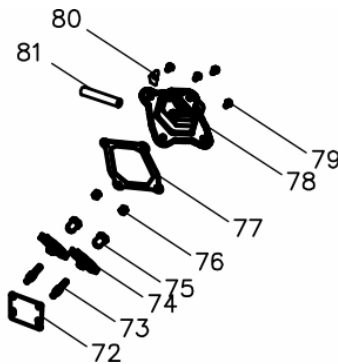

Anéis - Pistão - Biela

Ref.	Cód	Descrição	Qtd Prod
54	11144	BIELA	1
55	11145	PISTAO	1
56	11146	PINO PISTAO	1
57	11147	ANEL TRAVA PINO PISTAO	2
58	11148	JOGO ANEIS PISTAO	1

Bloco do Motor

Ref.	Cód	Descrição	Qtd Prod
15	11118	CHAPA DEFLETORA (BLOCO)	1
16	11119	RELE DO INTERRUPTOR	1
26	11126	BLOCO DO MOTOR	1
27	11127	CHAPA DEFLETORA	1
30	11128	ARRUELA DO DRENO 10X16X1	2
31	11129	ARRUELA 6X15X0.5 (RAR)	1
33	11130	PINO RAR	1
34	11131	RAR	1
35	11132	TRAVA RAR	1
36	11133	BRACO RAR	1
39	11134	INTERRUPTOR NIVEL OLEO	1
44	11137	ARVORE DE COMANDO	1
52	11142	TUCHO DAS VALVULAS	2
53	11143	VARETA DAS VALVULAS	2

Retrátil - Carenagem

Ref.	Cód	Descrição	Qtd Prod
1	11109	PARAF M6X7	3
2	11110	RETRATIL COMPLETO	1
4	11111	CARENAGEM	1
6	11112	BASE RAR	1
8	11113	CHAPA DEFLETORA	1

Sistema de Aceleração

Ref.	Cód	Descrição	Qtd Prod
18	11120	MOLA RETOR. ALAVANC. CARB	1
21	11122	ALAVANCA RAR	1
23	11123	MOLA RETORNO RAR	1
24	11124	PINO MOLA RETORNO	1
25	11125	ARRUELA EIXO RAR	1

Tampa do Bloco

Ref.	Cód	Descrição	Qtd Prod
45	11138	JUNTA DO BLOCO	1
48	11139	RETENTOR 30X17X6	1
49	11140	BUJAO NIVEL OLEO	1
50	11141	TAMPA DO BLOCO	1
51	11142	TUCHO DAS VALVULAS	2

Tampa do Cabeçote

Ref.	Cód	Descrição	Qtd Prod
72	11157	PLACA GUIA VALVULA	1
73	11158	PARAF REGULAGEM BALANCIM	2
74	11159	BALANCIM	2
75	11160	PORCA BALANCIM	2
76	11161	CONTRA-PORCA BALANCIM	2
77	11162	JUNTA TAMPA CABECOTE	1
78	11163	TAMPA CABECOTE	1
80	11164	GUIA TAMPA CABECOTE	1
81	11165	MAGUEIRA RESPIRO	1