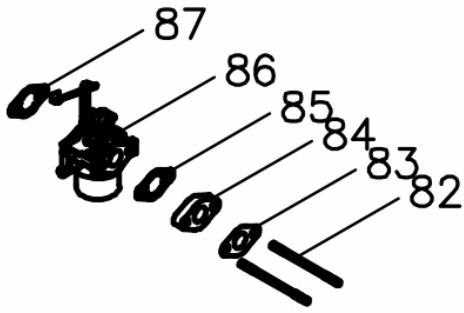

Carburador

Ref.	Cód	Descrição	Qtd Prod
82	11166	PRISIONEIRO ADMISSAO	2
83	11167	JUNTA COLETOR	2
84	11168	COLETOR ADMISSAO	1
86	11169	CARBURADOR	1
87	11170	JUNTA FILTRO DE AR	1

Escape