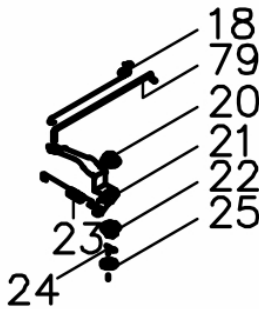

Sistema de Aceleração