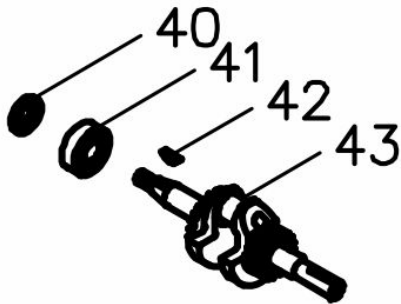

Virabrequim