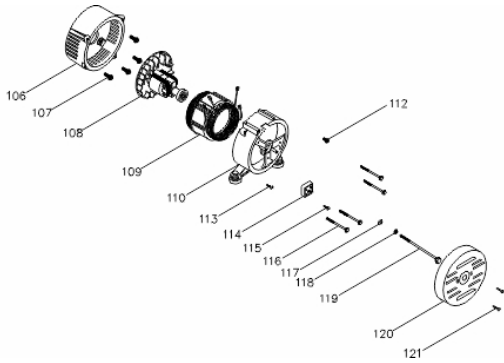

MOTOG.BFG 1200 S
60332

Alternador

Ref.	Cód	Descrição	Qtd Prod
106	11179	TAMPA BLOCOGERADOR	1
107	11180	PARAFUSO M8X18	4
108	11181	ROTOR	1
109	11182	ESTATOR	1
110	11183	TAMPA ESTATOR	1
114	11185	PONTE RETIFICADORA	1
119	11186	PRISIONEIRO ROTOR	1
120	11187	TAMPA GERADOR	1

Anéis - Pistão - Biela

Ref.	Cód	Descrição	Qtd Prod
54	11144	BIELA	1
55	11145	PISTAO	1
56	11146	PINO PISTAO	1
57	11147	ANEL TRAVA PINO PISTAO	2
58	11148	JOGO ANEIS PISTAO	1

Bloco do Motor

Ref.	Cód	Descrição	Qtd Prod
15	11118	CHAPA DEFLETORA (BLOCO)	1
16	11119	RELE DO INTERRUPTOR	1
26	11126	BLOCO DO MOTOR	1
27	11127	CHAPA DEFLETORA	1
30	11128	ARRUELA DO DRENO 10X16X1	2
31	11129	ARRUELA 6X15X0.5 (RAR)	1
33	11130	PINO RAR	1
34	11131	RAR	1
35	11132	TRAVA RAR	1
36	11133	BRACO RAR	1
39	11134	INTERRUPTOR NIVEL OLEO	1
44	11137	ARVORE DE COMANDO	1
52	11142	TUCHO DAS VALVULAS	2
53	11143	VARETA DAS VALVULAS	2

Cabeçote

Ref.	Cód	Descrição	Qtd Prod
62	11149	PINO GUIA CABECOTE	2
63	11150	JUNTA CABECOTE	1
64	11151	VALVULA ADMISSAO	1
65	11152	VALVULA ESCAPE	1
66	11153	CABECOTE	1
69	11154	MOLA DAS VALVULAS	2
70	11155	PRATO MOLA VALVULA	2
71	11156	VELA IGNICAO	1
91	11172	PRISIONEIRO ESCAPE	1

Tanque Combustível

Ref.	Cód	Descrição	Qtd Prod
127	11190	TAMPA TANQUE	1
128	11191	PENEIRA TANQUE	1
131	11192	BUCHA TANQUE	4
132	11193	BUCHA 2 TANQUE	4
133	11194	TANQUE COMBUSTIVEL	4
134	11195	TORNEIRA COMBUSTIVEL	1
135	11196	MANGUEIRA COMBUSTIVEL	1
136	11197	ABRACADEIRA	2