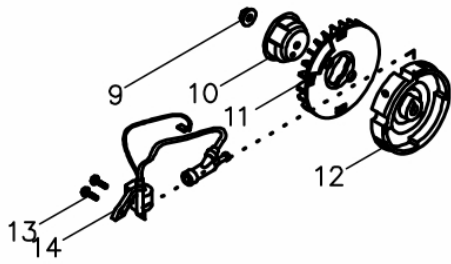

Tampa do Bloco

Ref.	Cód	Descrição	Qtd Prod
45	11138	JUNTA DO BLOCO	1
48	11139	RETENTOR 30X17X6	1
49	11140	BUJAO NIVEL OLEO	1
50	11141	TAMPA DO BLOCO	1
51	11142	TUCHO DAS VALVULAS	2

Tampa do Cabeçote

Ref.	Cód	Descrição	Qtd Prod
72	11157	PLACA GUIA VALVULA	1
73	11158	PARAF REGULAGEM BALANCIM	2
74	11159	BALANCIM	2
75	11160	PORCA BALANCIM	2
76	11161	CONTRA-PORCA BALANCIM	2
77	11162	JUNTA TAMPA CABECOTE	1
78	11163	TAMPA CABECOTE	1
80	11164	GUIA TAMPA CABECOTE	1
81	11165	MAGUEIRA RESPIRO	1

Virabrequim

Ref.	Cód	Descrição	Qtd Prod
42	11135	CHAVETA 5X6.5X13	1
43	11136	EIXO VIRABREQUIM	1

Volante - Bobina

Ref.	Cód	Descrição	Qtd Prod
10	11114	CUBO DE PARTIDA	1
11	11115	VENTOINHA	1
12	11116	VOLANTE MAGNETICO	1
14	11117	BOBINA DE IGNICAO	1