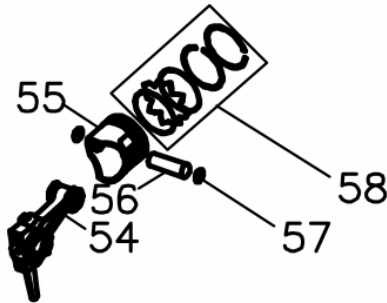

MOTOG.BFG 1200 S
60332

Alternador

Ref.	Cód	Descrição	Qtd Prod
106	11179	TAMPA BLOCOGERADOR	1
107	11180	PARAFUSO M8X18	4
108	11181	ROTOR	1
109	11182	ESTATOR	1
110	11183	TAMPA ESTATOR	1
114	11185	PONTE RETIFICADORA	1
119	11186	PRISIONEIRO ROTOR	1
120	11187	TAMPA GERADOR	1

Anéis - Pistão - Biela

Ref.	Cód	Descrição	Qtd Prod
54	11144	BIELA	1
55	11145	PISTAO	1
56	11146	PINO PISTAO	1
57	11147	ANEL TRAVA PINO PISTAO	2
58	11148	JOGO ANEIS PISTAO	1

Bloco do Motor

Ref.	Cód	Descrição	Qtd Prod
15	11118	CHAPA DEFLETORA (BLOCO)	1
16	11119	RELE DO INTERRUPTOR	1
26	11126	BLOCO DO MOTOR	1
27	11127	CHAPA DEFLETORA	1
30	11128	ARRUELA DO DRENO 10X16X1	2
31	11129	ARRUELA 6X15X0.5 (RAR)	1
33	11130	PINO RAR	1
34	11131	RAR	1
35	11132	TRAVA RAR	1
36	11133	BRACO RAR	1
39	11134	INTERRUPTOR NIVEL OLEO	1
44	11137	ARVORE DE COMANDO	1
52	11142	TUCHO DAS VALVULAS	2
53	11143	VARETA DAS VALVULAS	2

Cabeçote

Ref.	Cód	Descrição	Qtd Prod
62	11149	PINO GUIA CABECOTE	2
63	11150	JUNTA CABECOTE	1
64	11151	VALVULA ADMISSAO	1
65	11152	VALVULA ESCAPE	1
66	11153	CABECOTE	1
69	11154	MOLA DAS VALVULAS	2
70	11155	PRATO MOLA VALVULA	2
71	11156	VELA IGNICAO	1
91	11172	PRISIONEIRO ESCAPE	1

Tanque Combustível

Ref.	Cód	Descrição	Qtd Prod
127	11190	TAMPA TANQUE	1
128	11191	PENEIRA TANQUE	1
131	11192	BUCHA TANQUE	4
132	11193	BUCHA 2 TANQUE	4
133	11194	TANQUE COMBUSTIVEL	4
134	11195	TORNEIRA COMBUSTIVEL	1
135	11196	MANGUEIRA COMBUSTIVEL	1
136	11197	ABRACADEIRA	2