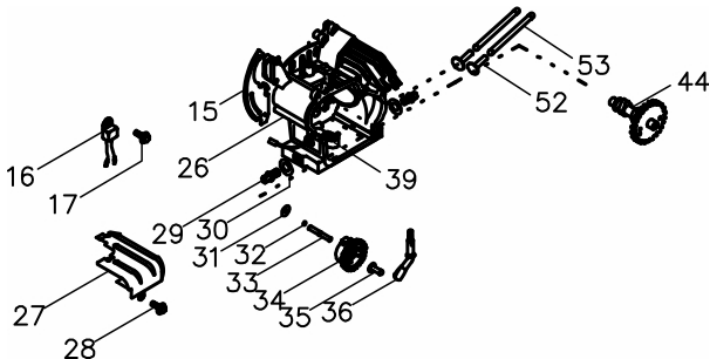

MOTOG.BFG 1200 S
60332

Alternador

Ref.	Cód	Descrição	Qtd Prod
106	11179	TAMPA BLOCOGERADOR	1
107	11180	PARAFUSO M8X18	4
108	11181	ROTOR	1
109	11182	ESTATOR	1
110	11183	TAMPA ESTATOR	1
114	11185	PONTE RETIFICADORA	1
119	11186	PRISIONEIRO ROTOR	1
120	11187	TAMPA GERADOR	1

Anéis - Pistão - Biela

Ref.	Cód	Descrição	Qtd Prod
54	11144	BIELA	1
55	11145	PISTAO	1
56	11146	PINO PISTAO	1
57	11147	ANEL TRAVA PINO PISTAO	2
58	11148	JOGO ANEIS PISTAO	1

Bloco do Motor

Ref.	Cód	Descrição	Qtd Prod
15	11118	CHAPA DEFLETORA (BLOCO)	1
16	11119	RELE DO INTERRUPTOR	1
26	11126	BLOCO DO MOTOR	1
27	11127	CHAPA DEFLETORA	1
30	11128	ARRUELA DO DRENO 10X16X1	2
31	11129	ARRUELA 6X15X0.5 (RAR)	1
33	11130	PINO RAR	1
34	11131	RAR	1
35	11132	TRAVA RAR	1
36	11133	BRACO RAR	1
39	11134	INTERRUPTOR NIVEL OLEO	1
44	11137	ARVORE DE COMANDO	1
52	11142	TUCHO DAS VALVULAS	2
53	11143	VARETA DAS VALVULAS	2

Cabeçote

Ref.	Cód	Descrição	Qtd Prod
62	11149	PINO GUIA CABECOTE	2
63	11150	JUNTA CABECOTE	1
64	11151	VALVULA ADMISSAO	1
65	11152	VALVULA ESCAPE	1
66	11153	CABECOTE	1
69	11154	MOLA DAS VALVULAS	2
70	11155	PRATO MOLA VALVULA	2
71	11156	VELA IGNICAO	1
91	11172	PRISIONEIRO ESCAPE	1

Tanque Combustível

Ref.	Cód	Descrição	Qtd Prod
127	11190	TAMPA TANQUE	1
128	11191	PENEIRA TANQUE	1
131	11192	BUCHA TANQUE	4
132	11193	BUCHA 2 TANQUE	4
133	11194	TANQUE COMBUSTIVEL	4
134	11195	TORNEIRA COMBUSTIVEL	1
135	11196	MANGUEIRA COMBUSTIVEL	1
136	11197	ABRACADEIRA	2