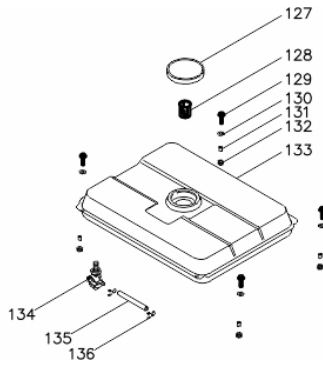

Tanque Combustível