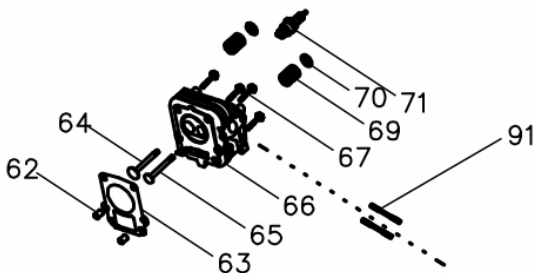

MOTOG.BFG 1200 S
60332

Alternador

Ref.	Cód	Descrição	Qtd Prod
106	11179	TAMPA BLOCOGERADOR	1
107	11180	PARAFUSO M8X18	4
108	11181	ROTOR	1
109	11182	ESTATOR	1
110	11183	TAMPA ESTATOR	1
114	11185	PONTE RETIFICADORA	1
119	11186	PRISIONEIRO ROTOR	1
120	11187	TAMPA GERADOR	1

Anéis - Pistão - Biela

Ref.	Cód	Descrição	Qtd Prod
54	11144	BIELA	1
55	11145	PISTAO	1
56	11146	PINO PISTAO	1
57	11147	ANEL TRAVA PINO PISTAO	2
58	11148	JOGO ANEIS PISTAO	1

Bloco do Motor

Ref.	Cód	Descrição	Qtd Prod
15	11118	CHAPA DEFLETORA (BLOCO)	1
16	11119	RELE DO INTERRUPTOR	1
26	11126	BLOCO DO MOTOR	1
27	11127	CHAPA DEFLETORA	1
30	11128	ARRUELA DO DRENO 10X16X1	2
31	11129	ARRUELA 6X15X0.5 (RAR)	1
33	11130	PINO RAR	1
34	11131	RAR	1
35	11132	TRAVA RAR	1
36	11133	BRACO RAR	1
39	11134	INTERRUPTOR NIVEL OLEO	1
44	11137	ARVORE DE COMANDO	1
52	11142	TUCHO DAS VALVULAS	2
53	11143	VARETA DAS VALVULAS	2

Cabeçote

Ref.	Cód	Descrição	Qtd Prod
62	11149	PINO GUIA CABECOTE	2
63	11150	JUNTA CABECOTE	1
64	11151	VALVULA ADMISSAO	1
65	11152	VALVULA ESCAPE	1
66	11153	CABECOTE	1
69	11154	MOLA DAS VALVULAS	2
70	11155	PRATO MOLA VALVULA	2
71	11156	VELA IGNICAO	1
91	11172	PRISIONEIRO ESCAPE	1