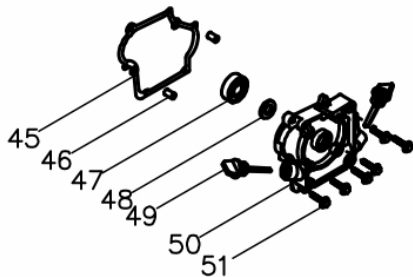

Retrátil - Carenagem

Ref.	Cód	Descrição	Qtd Prod
1	11109	PARAF M6X7	3
2	11110	RETRATIL COMPLETO	1
4	11111	CARENAGEM	1
6	11112	BASE RAR	1
8	11113	CHAPA DEFLETORA	1

Sistema de Aceleração

Ref.	Cód	Descrição	Qtd Prod
18	11120	MOLA RETOR. ALAVANC. CARB	1
21	11122	ALAVANCA RAR	1
23	11123	MOLA RETORNO RAR	1
24	11124	PINO MOLA RETORNO	1
25	11125	ARRUELA EIXO RAR	1

Tampa do Bloco

Ref.	Cód	Descrição	Qtd Prod
45	11138	JUNTA DO BLOCO	1
48	11139	RETENTOR 30X17X6	1
49	11140	BUJAO NIVEL OLEO	1
50	11141	TAMPA DO BLOCO	1
51	11142	TUCHO DAS VALVULAS	2

Tampa do Cabeçote

Ref.	Cód	Descrição	Qtd Prod
72	11157	PLACA GUIA VALVULA	1
73	11158	PARAF REGULAGEM BALANCIM	2
74	11159	BALANCIM	2
75	11160	PORCA BALANCIM	2
76	11161	CONTRA-PORCA BALANCIM	2
77	11162	JUNTA TAMPA CABECOTE	1
78	11163	TAMPA CABECOTE	1
80	11164	GUIA TAMPA CABECOTE	1
81	11165	MAGUEIRA RESPIRO	1