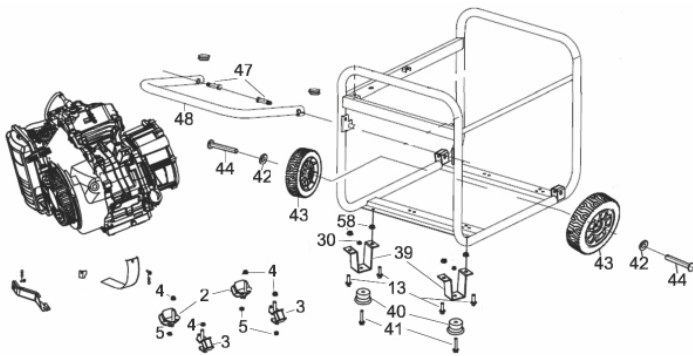

Quadro

Ref.	Cód	Descrição	Qtd Prod
1	10218	QUADRO MOTOGERADOR	1
2	10219	COXIM B DO MOTOR	2
3	10220	COXIM A DO MOTOR	2
4	1331	PORCA M10X1.25 SX FL	4
5/58	1224	PORCA M8X1.25 SEX FL AM	8
13	5255	PARAF M8X1.25X16- ZN BR	4
30	543	PORCA M6X1- SX FL ZN BR	2
39	10242	SUPORTE DO QUADRO	2
40	10243	COXIM SUPORTE DO QUADRO	2
41	572	PARAF M6X1X25MM- ZN BR	2
42	8246	ARRUELA 13X37X3	2
43	10244	RODA DO GERADOR	2
44	10245	PINO DA RODA	2
47	11076	PARAFUSO ALCA	2
48	10246	ALCA DE TRANSPORTE	1