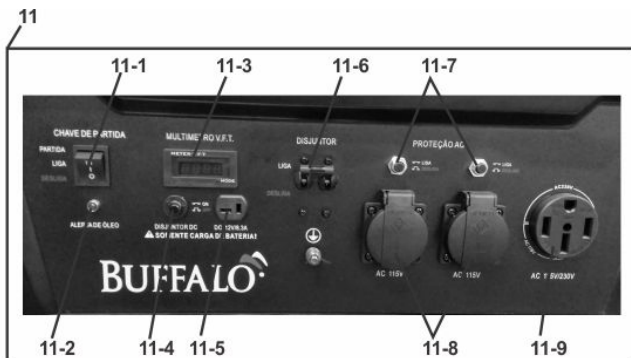

Panel

Ref.	Cód	Descrição	Qtd Prod
11	10222	PAINEL COMPLETO	1
11-1	11067	BOTAO LIGA/DESLIGA	1
11-2	11068	SENSOR/ALERTA OLEO (LED)	1
11-3	11069	VOLTIMETRO (V.T.F)	1
11-4	11070	RELE TERMICO 8A	1
11-5	11071	TOMADA 12V	1
11-6	11072	DISJUNTOR	1
11-7	11073	RELE TERMICO 20A	2
11-8	11074	TOMADA NBR 250V/20A	2
	11907	PLUG NBR 250V-20A	2
11-9	11909	TOMADA NEMA, 30A, 4 PINOS	1
	11910	PLUG NEMA, 30A, 4 PINOS	1