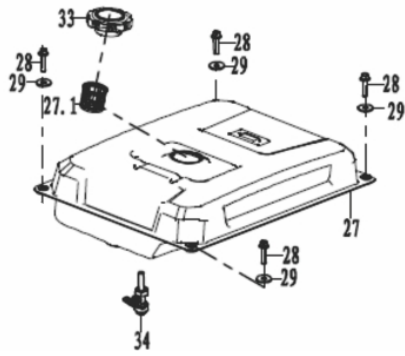

Tanque de Combustível

Ref.	Cód	Descrição	Qtd Prod
27	10239	TANQUE COMBUSTIVEL	1
28	572	PARAF M6X1X25MM- ZN BR	4
29	1575	ARRUELA M6 - ZN BR/ MCD	4
33	10240	TAMPA TANQUE COMBUSTIVEL	1
34	10241	TORNEIRA COMBUSTIVEL	1