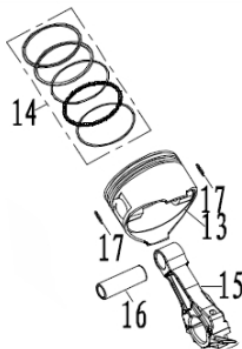

Motor - Anéis Pistão Biela