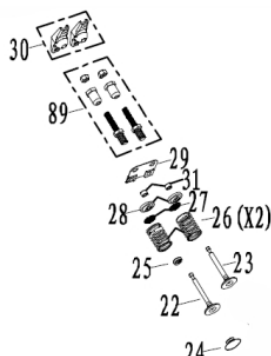

Estator e Rotor

Ref.	Cód	Descrição	Qtd Prod
8	584	PARAF M6X1X12MM- ZN BR	6
14	10227	ESTATOR/ROTOR GEADOR/G	1
14.1	10231	PORTA ESCOVA GERADOR	1
15	10232	FLANGE GERADOR FRONTAL	1
16	5928	ARRUELA 10X4X30	1
17	10233	PRIS.ROTOR M10X1.25X255	1
18	10234	PRIS. ESTATOR M6X165	4
21	2120	PARAF M5X0.8X12MM- ZN BR	9
22	10235	AVR	1
23	10236	TAMPA DO GERADOR	1
50	11077	PARAFUSO M5X204	2
51	3603	PORCA M5- SX ZN BR	2
52	1321	ARRUELA LISA M5 - ZN BR	2
53	1320	ARRUELA DE PRESSAO M5	2
56	5056	PARAF M5X0.8X16MM- ZN BR	3

Motor - Anéis Pistão Biela

Ref.	Cód	Descrição	Qtd Prod
13	10255	PISTAO	1
14	10257	JOGO ANEIS DO PISTAO	1
15	10259	BIELA	1
16	10261	PINO DO PISTAO	1
17	11083	ANEL TRAVA PINO PISTAO	2

Motor - Balancim Válvulas

Ref.	Cód	Descrição	Qtd Prod
22	10268	VALVULA ADMISSAO	1
23	10270	VALVULA ESCAPE	1
24	10272	ASSENTO VALVULA ADMISSAO	1
25	10273	RETENTOR DA VALVULA	1
26	10274	MOLA DA VALVULA	2
27	10275	PRATO DA MOLA	2
28	10276	TRAVA PRATO DA MOLA	2
29	10277	PLACA GUIA DAS VARETAS	1
30	10278	BALANCIM	1
31	10279	PASTILHA DAS VALVULAS	2
89	10321	PARAF REG.BALANCIM	1

Motor - Bloco

Ref.	Cód	Descrição	Qtd Prod
1	10248	BLOCO DO MOTOR	1
3	10251	RETENTOR DO BLOCO	2
4	11078	RETENTOR EIXO RAR	2
5	11079	EIXO RAR	1
6	11080	ARRUELA EIXO RAR	1
7	11081	PINO TRAVA EIXO RAR	1
8	10252	BUJAO DO DRENO	2
9	10253	ARRUELA DO BUJAO	2
10	10254	INTERRUPTOR NIVEL OLEO	1
11	2546	PARAF M6X1X16MM- ZN BR	2
42	10285	ALAVANCA DO RAR	1
58	584	PARAF M6X1X12MM- ZN BR	9
62	10301	CHAPA DEFLETORA SUPERIOR	1
74	10311	HASTE DO RAR	1
75	10312	MOLA RET.ALAV.CARBURADOR	1
80	10316	MOLA DE RETORNO	1
81	10317	RELE INTERRUPTOR DE OLEO	1