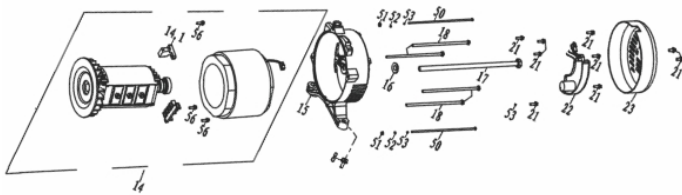

Ref.	Cód	Descrição	Qtd Prod
8	584	PARAF M6X1X12MM- ZN BR	6
14	10227	ESTATOR/ROTOR GEADOR/G	1
14.1	10231	PORTA ESCOVA GERADOR	1
15	10232	FLANGE GERADOR FRONTAL	1
16	5928	ARRUELA 10X4X30	1
17	10233	PRIS.ROTOR M10X1.25X255	1
18	10234	PRIS. ESTATOR M6X165	4
21	2120	PARAF M5X0.8X12MM- ZN BR	9
22	10235	AVR	1
23	10236	TAMPA DO GERADOR	1
50	11077	PARAFUSO M5X204	2
51	3603	PORCA M5- SX ZN BR	2
52	1321	ARRUELA LISA M5 - ZN BR	2
53	1320	ARRUELA DE PRESSAO M5	2
56	5056	PARAF M5X0.8X16MM- ZN BR	3