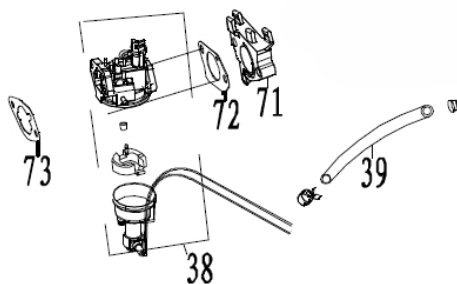

Motor - Carburador

Ref.	Cód	Descrição	Qtd Prod
38	10282	CARBURADOR COMPLETO	1
39	10284	MANGUEIRA COMBUSTIVEL	1
71	10308	COLETOR DE ADMISSAO	1
72	10309	JUNTA DO CARBURADOR	1
73	10310	JUNTA FILTRO DE AR	1