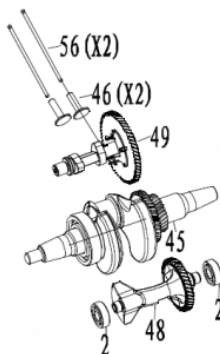

Motor - Virabrequim Comando