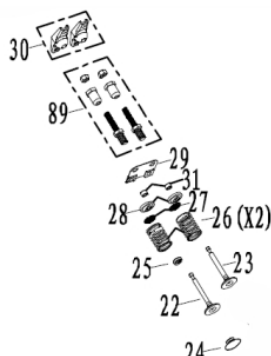

MOTOG. BFG 6500 PLUS

61534

Disjuntor (A)	26A
Potência Máxima (kW)	6,5
Potência Nominal Regime Contínuo (kW)	6,0
Tensão Saída Monofásica (V) Tomada Maior	115 V / 230V
Controle Tensão	AVR/ Escova
Fases	Monofásico
Capacidade do Tanque (L)	25
Autonomia 50% Carga (Horas)	9
Peso (kg)	89
Dimensões CxLxA (mm)	700x550x600
Ruído a 7m Distância (dB (A))	76
Motor (cv)	15,0
Partida	manual
Outros	Saída 12V DC / 8A Alça e Rodas

Estator e Rotor

Ref.	Cód	Descrição	Qtd Prod
8	584	PARAF M6X1X12MM- ZN BR	6
14	10228	ESTATOR/ROTOR GERADOR/G	1
14.1	10231	PORTA ESCOVA GERADOR	1
15	10232	FLANGE GERADOR FRONTAL	1
16	5928	ARRUELA 10X4X30	1
17	10233	PRIS.ROTOR M10X1.25X255	1
18	10234	PRIS. ESTATOR M6X165	4
21	2120	PARAF M5X0.8X12MM- ZN BR	9
22	10235	AVR	1
23	10236	TAMPA DO GERADOR	1
50	11077	PARAFUSO M5X204	2
51	3603	PORCA M5- SX ZN BR	2
52	1321	ARRUELA LISA M5 - ZN BR	2
53	1320	ARRUELA DE PRESSAO M5	2
56	5056	PARAF M5X0.8X16MM- ZN BR	3

Ref.	Cód	Descrição	Qtd Prod
22	10268	VALVULA ADMISSAO	1
23	10270	VALVULA ESCAPE	1
24	10272	ASSENTO VALVULA ADMISSAO	1
25	10273	RETENTOR DA VALVULA	1
26	10274	MOLA DA VALVULA	2
27	10275	PRATO DA MOLA	2
28	10276	TRAVA PRATO DA MOLA	2
29	10277	PLACA GUIA DAS VARETAS	1
30	10278	BALANCIM	1
31	10279	PASTILHA DAS VALVULAS	2
89	10321	PARAF REG.BALANCIM	1

Motor - Bloco

Ref.	Cód	Descrição	Qtd Prod
1	10248	BLOCO DO MOTOR	1
3	10251	RETENTOR DO BLOCO	2
4	11078	RETENTOR EIXO RAR	2
5	11079	EIXO RAR	1
6	11080	ARRUELA EIXO RAR	1
7	11081	PINO TRAVA EIXO RAR	1
8	10252	BUJAO DO DRENO	2
9	10253	ARRUELA DO BUJAO	2
10	10254	INTERRUPTOR NIVEL OLEO	1
11	2546	PARAF M6X1X16MM- ZN BR	2
42	10285	ALAVANCA DO RAR	1
58	584	PARAF M6X1X12MM- ZN BR	9
62	10301	CHAPA DEFLETORA SUPERIOR	1
74	10311	HASTE DO RAR	1
75	10312	MOLA RET.ALAV.CARBURADOR	1
80	10316	MOLA DE RETORNO	1
81	10317	RELE INTERRUPTOR DE OLEO	1