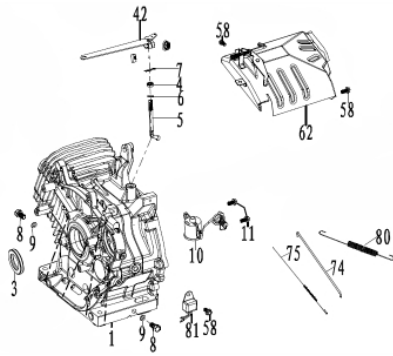

MOTOG. BFG 6500 PLUS

61534

Disjuntor (A)	26A
Potência Máxima (kW)	6,5
Potência Nominal Regime Contínuo (kW)	6,0
Tensão Saída Monofásica (V) Tomada Maior	115 V / 230V
Controle Tensão	AVR/ Escova
Fases	Monofásico
Capacidade do Tanque (L)	25
Autonomia 50% Carga (Horas)	9
Peso (kg)	89
Dimensões CxLxA (mm)	700x550x600
Ruído a 7m Distância (dB (A))	76
Motor (cv)	15,0
Partida	manual
Outros	Saída 12V DC / 8A Alça e Rodas

Motor - Anéis Pistão Biela

Ref.	Cód	Descrição	Qtd Prod
13	10255	PISTAO	1
14	10257	JOGO ANEIS DO PISTAO	1
15	10259	BIELA	1
16	10261	PINO DO PISTAO	1
17	11083	ANEL TRAVA PINO PISTAO	2

Motor - Balancim Válvulas

Ref.	Cód	Descrição	Qtd Prod
22	10268	VALVULA ADMISSAO	1
23	10270	VALVULA ESCAPE	1
24	10272	ASSENTO VALVULA ADMISSAO	1
25	10273	RETENTOR DA VALVULA	1
26	10274	MOLA DA VALVULA	2
27	10275	PRATO DA MOLA	2
28	10276	TRAVA PRATO DA MOLA	2
29	10277	PLACA GUIA DAS VARETAS	1
30	10278	BALANCIM	1
31	10279	PASTILHA DAS VALVULAS	2
89	10321	PARAF REG.BALANCIM	1

Motor - Bloco

Ref.	Cód	Descrição	Qtd Prod
1	10248	BLOCO DO MOTOR	1
3	10251	RETENTOR DO BLOCO	2
4	11078	RETENTOR EIXO RAR	2
5	11079	EIXO RAR	1
6	11080	ARRUELA EIXO RAR	1
7	11081	PINO TRAVA EIXO RAR	1
8	10252	BUJAO DO DRENO	2
9	10253	ARRUELA DO BUJAO	2
10	10254	INTERRUPTOR NIVEL OLEO	1
11	2546	PARAF M6X1X16MM- ZN BR	2
42	10285	ALAVANCA DO RAR	1
58	584	PARAF M6X1X12MM- ZN BR	9
62	10301	CHAPA DEFLETORA SUPERIOR	1
74	10311	HASTE DO RAR	1
75	10312	MOLA RET.ALAV.CARBURADOR	1
80	10316	MOLA DE RETORNO	1
81	10317	RELE INTERRUPTOR DE OLEO	1