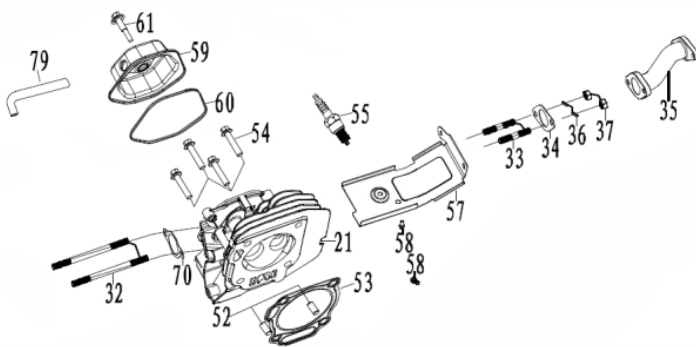

Motor - Cabeçote

Ref.	Cód	Descrição	Qtd Prod
21	10266	CABECOTE	1
32	11084	PRISIONEIRO FILTRO DE AR	2
33	11085	PRISIONEIRO ESCAPE	2
34	10280	JUNTA COLETOR ESCAPE	1
35	10281	COLETOR DE ESCAPE	1
36	2636	ARRUELA DE PRESSAO M8	2
37	1045	PORCA M8X1.25 SEX	2
52	11086	PINO GUIA CABECOTE	2
53	10294	JUNTA DO CABECOTE	1
54	597	PARAF M10X1.25X80MM-ZN BR	4
55	10295	VELA DE IGNICAO	1
57	10297	CHAPA DEFLETORA	1
58	584	PARAF M6X1X12MM- ZN BR	2
59	10298	TAMPA DO CABECOTE	1
60	10299	JUNTA TAMPA CABECOTE	1
61	10300	PARAF TAMPA CABECOTE	1
70	10307	JUNTA COLETOR ADMISSAO	1
79	10315	TUBO DE RESPIRO	1