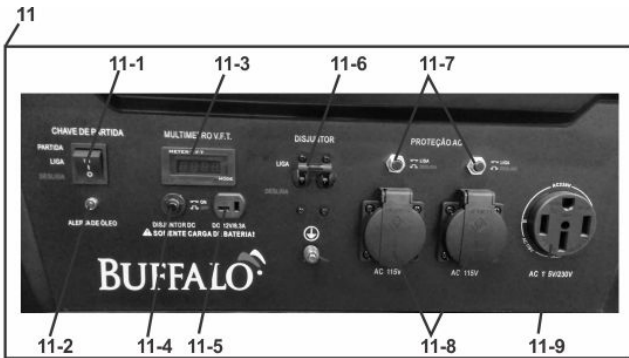

Panel

Ref.	Cód	Descrição	Qtd Prod
11	10223	PAINEL COMPLETO	1
11-1	11067	BOTAO LIGA/DESLIGA	1
11-2	11068	SENSOR/ALERTA OLEO (LED)	1
11-3	11069	VOLTIMETRO (V.T.F)	1
11-4	11070	RELE TERMICO 8A	1
11-5	11071	TOMADA 12V	1
11-6	11072	DISJUNTOR	1
11-7	11073	RELE TERMICO 20A	2
11-8	11074	TOMADA NBR 250V/20A	2
	11907	PLUG NBR 250V-20A	2
11-9	11909	TOMADA NEMA, 30A, 4 PINOS	1
	11910	PLUG NEMA, 30A, 4 PINOS	1