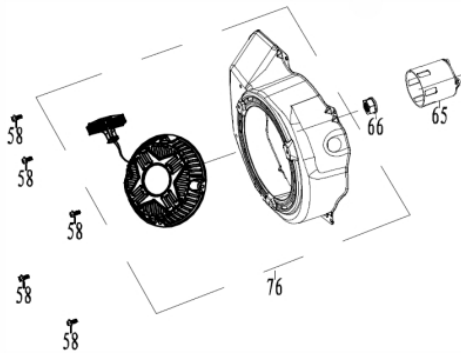

Motor - Carenagem Retrátil