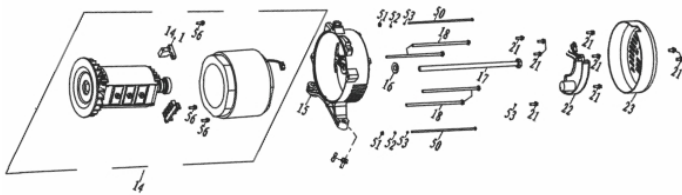

Ref.	Cód	Descrição	Qtd Prod
8	584	PARAF M6X1X12MM- ZN BR	6
14	10228	ESTATOR/ROTOR GERADOR/G	1
14.1	10231	PORTA ESCOVA GERADOR	1
15	10232	FLANGE GERADOR FRONTAL	1
16	5928	ARRUELA 10X4X30	1
17	10233	PRIS.ROTOR M10X1.25X255	1
18	10234	PRIS. ESTATOR M6X165	4
21	2120	PARAF M5X0.8X12MM- ZN BR	9
22	10235	AVR	1
23	10236	TAMPA DO GERADOR	1
50	11077	PARAFUSO M5X204	2
51	3603	PORCA M5- SX ZN BR	2
52	1321	ARRUELA LISA M5 - ZN BR	2
53	1320	ARRUELA DE PRESSAO M5	2
56	5056	PARAF M5X0.8X16MM- ZN BR	3