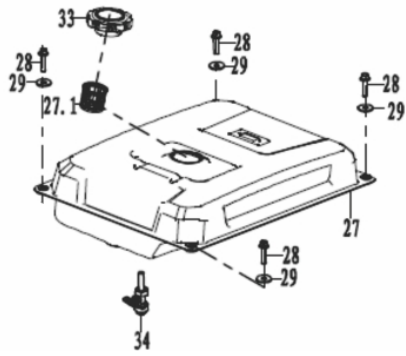

Tanque de Combustível

Ref.	Cód	Descrição	Qtd Prod
27	10239	TANQUE COMBUSTIVEL	1
28	572	PARAF M6X1X25MM- ZN BR	4
29	1575	ARRUELA M6 - ZN BR/ MCD	4
33	10240	TAMPA TANQUE COMBUSTIVEL	1
34	10241	TORNEIRA COMBUSTIVEL	1