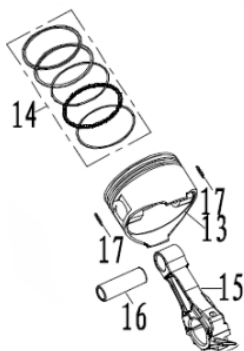

Motor - Anéis Pistão Biela