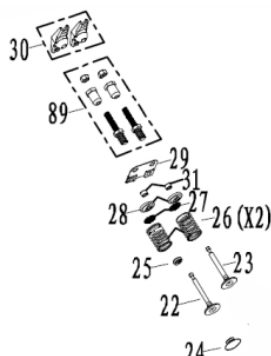

Estator e Rotor

Ref.	Cód	Descrição	Qtd Prod
8	584	PARAF M6X1X12MM- ZN BR	6
14	10228	ESTATOR/ROTOR GERADOR/G	1
14.1	10231	PORTA ESCOVA GERADOR	1
15	10232	FLANGE GERADOR FRONTAL	1
16	5928	ARRUELA 10X4X30	1
17	10233	PRIS.ROTOR M10X1.25X255	1
18	10234	PRIS. ESTATOR M6X165	4
21	2120	PARAF M5X0.8X12MM- ZN BR	9
22	10235	AVR	1
23	10236	TAMPA DO GERADOR	1
50	11077	PARAFUSO M5X204	2
51	3603	PORCA M5- SX ZN BR	2
52	1321	ARRUELA LISA M5 - ZN BR	2
53	1320	ARRUELA DE PRESSAO M5	2
56	5056	PARAF M5X0.8X16MM- ZN BR	3

Motor - Anéis Pistão Biela

Ref.	Cód	Descrição	Qtd Prod
13	10255	PISTAO	1
14	10257	JOGO ANEIS DO PISTAO	1
15	10259	BIELA	1
16	10261	PINO DO PISTAO	1
17	11083	ANEL TRAVA PINO PISTAO	2

Motor - Balancim Válvulas

Ref.	Cód	Descrição	Qtd Prod
22	10268	VALVULA ADMISSAO	1
23	10270	VALVULA ESCAPE	1
24	10272	ASSENTO VALVULA ADMISSAO	1
25	10273	RETENTOR DA VALVULA	1
26	10274	MOLA DA VALVULA	2
27	10275	PRATO DA MOLA	2
28	10276	TRAVA PRATO DA MOLA	2
29	10277	PLACA GUIA DAS VARETAS	1
30	10278	BALANCIM	1
31	10279	PASTILHA DAS VALVULAS	2
89	10321	PARAF REG.BALANCIM	1

Motor - Bloco

Ref.	Cód	Descrição	Qtd Prod
1	10248	BLOCO DO MOTOR	1
3	10251	RETENTOR DO BLOCO	2
4	11078	RETENTOR EIXO RAR	2
5	11079	EIXO RAR	1
6	11080	ARRUELA EIXO RAR	1
7	11081	PINO TRAVA EIXO RAR	1
8	10252	BUJAO DO DRENO	2
9	10253	ARRUELA DO BUJAO	2
10	10254	INTERRUPTOR NIVEL OLEO	1
11	2546	PARAF M6X1X16MM- ZN BR	2
42	10285	ALAVANCA DO RAR	1
58	584	PARAF M6X1X12MM- ZN BR	9
62	10301	CHAPA DEFLETORA SUPERIOR	1
74	10311	HASTE DO RAR	1
75	10312	MOLA RET.ALAV.CARBURADOR	1
80	10316	MOLA DE RETORNO	1
81	10317	RELE INTERRUPTOR DE OLEO	1