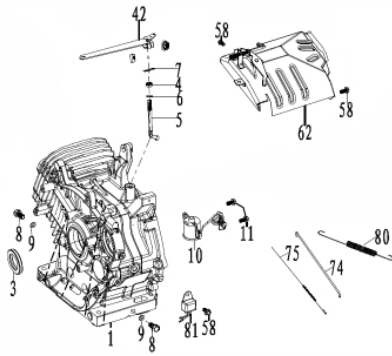

Motor - Anéis Pistão Biela

Ref.	Cód	Descrição	Qtd Prod
13	10255	PISTAO	1
14	10257	JOGO ANEIS DO PISTAO	1
15	10259	BIELA	1
16	10261	PINO DO PISTAO	1
17	11083	ANEL TRAVA PINO PISTAO	2

Motor - Balancim Válvulas

Ref.	Cód	Descrição	Qtd Prod
22	10268	VALVULA ADMISSAO	1
23	10270	VALVULA ESCAPE	1
24	10272	ASSENTO VALVULA ADMISSAO	1
25	10273	RETENTOR DA VALVULA	1
26	10274	MOLA DA VALVULA	2
27	10275	PRATO DA MOLA	2
28	10276	TRAVA PRATO DA MOLA	2
29	10277	PLACA GUIA DAS VARETAS	1
30	10278	BALANCIM	1
31	10279	PASTILHA DAS VALVULAS	2
89	10321	PARAF REG.BALANCIM	1

Motor - Bloco

Ref.	Cód	Descrição	Qtd Prod
1	10248	BLOCO DO MOTOR	1
3	10251	RETENTOR DO BLOCO	2
4	11078	RETENTOR EIXO RAR	2
5	11079	EIXO RAR	1
6	11080	ARRUELA EIXO RAR	1
7	11081	PINO TRAVA EIXO RAR	1
8	10252	BUJAO DO DRENO	2
9	10253	ARRUELA DO BUJAO	2
10	10254	INTERRUPTOR NIVEL OLEO	1
11	2546	PARAF M6X1X16MM- ZN BR	2
42	10285	ALAVANCA DO RAR	1
58	584	PARAF M6X1X12MM- ZN BR	9
62	10301	CHAPA DEFLETORA SUPERIOR	1
74	10311	HASTE DO RAR	1
75	10312	MOLA RET.ALAV.CARBURADOR	1
80	10316	MOLA DE RETORNO	1
81	10317	RELE INTERRUPTOR DE OLEO	1