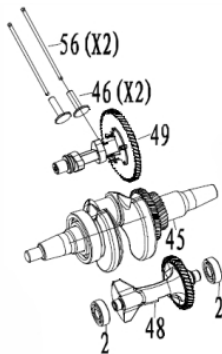

Motor - Virabrequim Comando