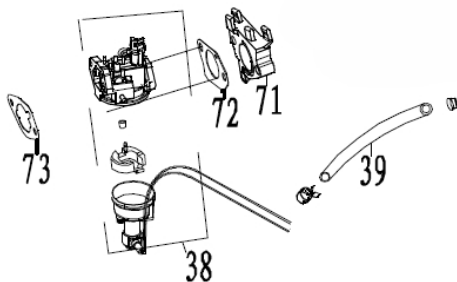

Motor - Carburador

Ref.	Cód	Descrição	Qtd Prod
38	10282	CARBURADOR COMPLETO	1
39	10284	MANGUEIRA COMBUSTIVEL	1
71	10308	COLETOR DE ADMISSAO	1
72	10309	JUNTA DO CARBURADOR	1
73	10310	JUNTA FILTRO DE AR	1