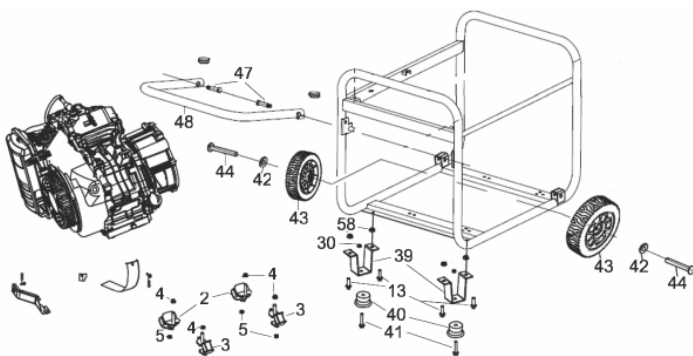

Quadro

Ref.	Cód	Descrição	Qtd Prod
1	10218	QUADRO MOTOGERADOR	1
2	10219	COXIM B DO MOTOR	2
3	10220	COXIM A DO MOTOR	2
4	1331	PORCA M10X1.25 SX FL	4
5/58	1224	PORCA M8X1.25 SEX FL AM	8
13	5255	PARAF M8X1.25X16- ZN BR	4
30	543	PORCA M6X1- SX FL ZN BR	2
39	10242	SUPORTE DO QUADRO	2
40	10243	COXIM SUPORTE DO QUADRO	2
41	572	PARAF M6X1X25MM- ZN BR	2
42	8246	ARRUELA 13X37X3	2
43	10244	RODA DO GERADOR	2
44	10245	PINO DA RODA	2
47	11076	PARAFUSO ALCA	2
48	10246	ALCA DE TRANSPORTE	1