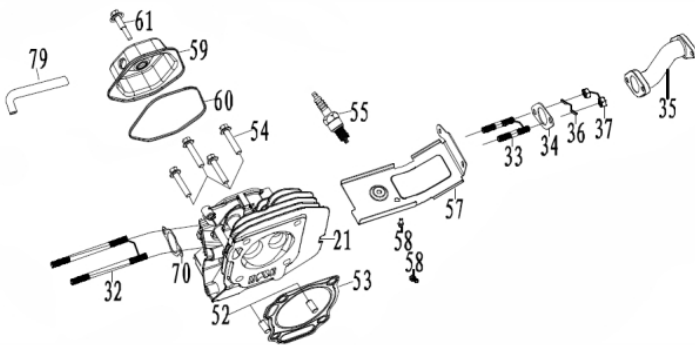

Motor - Cabeçote

Ref.	Cód	Descrição	Qtd Prod
21	10266	CABECOTE	1
32	11084	PRISIONEIRO FILTRO DE AR	2
33	11085	PRISIONEIRO ESCAPE	2
34	10280	JUNTA COLETOR ESCAPE	1
35	10281	COLETOR DE ESCAPE	1
36	2636	ARRUELA DE PRESSAO M8	2
37	1045	PORCA M8X1.25 SEX	2
52	11086	PINO GUIA CABECOTE	2
53	10294	JUNTA DO CABECOTE	1
54	597	PARAF M10X1.25X80MM-ZN BR	4
55	10295	VELA DE IGNICAO	1
57	10297	CHAPA DEFLETORA	1
58	584	PARAF M6X1X12MM- ZN BR	2
59	10298	TAMPA DO CABECOTE	1
60	10299	JUNTA TAMPA CABECOTE	1
61	10300	PARAF TAMPA CABECOTE	1
70	10307	JUNTA COLETOR ADMISSAO	1
79	10315	TUBO DE RESPIRO	1