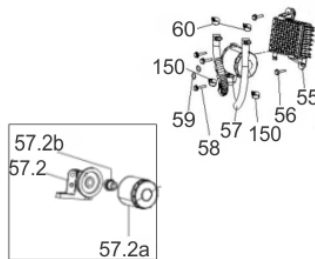

Ref.	Cód	Descrição	Qtd Prod
50	5938	PINO 8X45MM	2
51	5919	QUADRO GERADOR	1
52	6810	PROTETOR LADO ESQUERDO	1
53	5937	CONTRA PINO	2
54	6237	TRAVA ALCA TRANSPORTE	2
55	5936	ALCA DE TRANSPORTE	2
70	5934	PARAF M8X1.25X170MM-ZN BR	2

Radiador - Filtro de Óleo

Ref.	Cód	Descrição	Qtd Prod
55	8888	RADIADOR DE OLEO	1
56	5161	PARAF M6X1X25MM- ZN BR	2
57	5990	FILTRO DE OLEO	1
57.2	8885	FILTRO OLEO SECUNDARIO	1
57.2a	2694	FILTRO DE OLEO/G	1
57.2b	8886	ADAPTADOR FILTRO DE OLEO	1
58	2037	PARAF M6X1X30MM- ZN AM	3
59	5991	ANEL O-RING 11.2X2.65	2
60	8887	ANEL ELASTICO MANGUEIRA	4
150	6052	ANEL ELASTICO MANG.COMB.	2