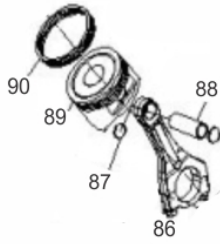

MOTOG.BFGE 12.000 P.EL.

62033

Potência Nominal Regime Contínuo (kW)	11 kW
Potência Máxima (kW)	12 kW
Tensão Saída Monofásica (V)	115/230V
Tensão Saída Trifásica (V)	-
Controle Tensão	AVR
Corrente (A)	46A
Frequência (Hz)	60Hz
Rotação (rpm)	3.600 rpm
Capacidade do Tanque (L)	35 Litros
Potência Motor (rpm)	22.0cv/3.600 rpm
Sistema de Partida	elétrica/manual
Fases	Monofásico
Fator de Potência	1.0
Grau de Isolamento	F
Dimensões CxLxA (mm)	820x795x680
Peso (kg)	175
Outros	Com Alerta de Óleo e Saida 12V DC

Anéis-Pistão-Biela

Ref.	Cód	Descrição	Qtd Prod
86	6010	BIELA	2
87	459	ANEL TRAVA PISTAO 6.5/8.0	1
88	6011	PINO DO PISTAO	1
89	6012	PISTAO	1
90	6013	JOGO ANEIS DO PISTAO	1

Bloco Cilindro

Ref.	Cód	Descrição	Qtd Prod
11	8921	PRIS. M6X112.5	2
11.A	8911	PRIS. M6X122	2
13	5960	DEFLETOR DA VENTONHA	1
28	5971	RETENTOR 38X58X8MM	1
29	5128	PARAF M6X1X16MM- ZN BR	1
30	2037	PARAF M6X1X30MM- ZN AM	2
31	5972	PLACA SUPORTE FIOS	1
32	5973	TAMPA RESPIRO	1
33	5974	APOIO RESPIRO	1
34	5975	RESPIRO	1
35	5976	JUNTA TAMPA RESPIRO	2
39	5980	RELE INTERRUPT.NIVEL OLEO	1
40	1322	PORCA M5- SX ZN PR	2
41	1298	GRAMPO DE FIXACAO FIOS/G	2
42	409	PARAF M6X1X12MM- ZN AM	4
46	5982	DEFLETOR DO CABECOTE	1
47	5983	BLOCO DO MOTOR	1
48	5984	ARRUELA 14X1.5X22MM	2
49	5985	PARAFUSO DRENO DO OLEO	2
50	5986	DEFLETOR DO BLOCO	1
52	5987	SUPORTE RADIADOR DE OLEO	1
69	5998	MOLA DA BOMBA OLEO	1
70	5999	ESFERA DE ACO 9.5MM	1
112	6025	BRACO DO RAR	1
113	604	GRAMPO BRACO RAR/G	2
114	607	RETENTOR 8X14X4MM	1
115	6026	ROL HK081210	2
116	6027	ARRUELA 8.5X2X15.8	3
148	6050	ABRACADEIRA	1

Cabeçote

Ref.	Cód	Descrição	Qtd Prod
43	2550	VELA IGNICAO	2
61	5993	ROL ESF. 6003-Z	1
62	5994	BALANCIM	1
63	623	PINO 8X12 GUIA TAMPA	2
64	5161	PARAF M6X1X25MM- ZN BR	1
65	5128	PARAF M6X1X16MM- ZN BR	1
91	596	PINO 12X20 GUIA CABECOTE	4
92	6014	VARETA VALVULA	4
93	8895	JUNTA DO CABECOTE	2
94	8893	CABECOTE DIREITO	1