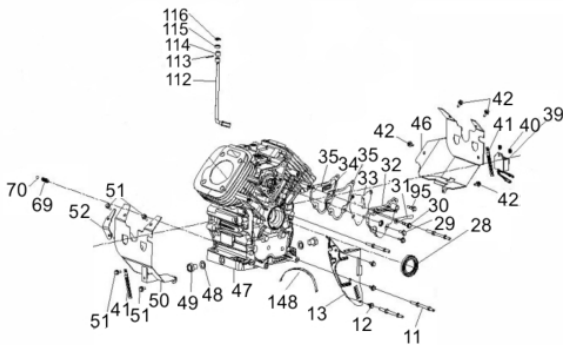

MOTOG.BFGE 12.000 P.EL.

62033

Potência Nominal Regime Contínuo (kW)	11 kW
Potência Máxima (kW)	12 kW
Tensão Saída Monofásica (V)	115/230V
Tensão Saída Trifásica (V)	-
Controle Tensão	AVR
Corrente (A)	46A
Frequência (Hz)	60Hz
Rotação (rpm)	3.600 rpm
Capacidade do Tanque (L)	35 Litros
Potência Motor (rpm)	22.0cv/3.600 rpm
Sistema de Partida	elétrica/manual
Fases	Monofásico
Fator de Potência	1.0
Grau de Isolamento	F
Dimensões CxLxA (mm)	820x795x680
Peso (kg)	175
Outros	Com Alerta de Óleo e Saida 12V DC

Anéis-Pistão-Biela

Ref.	Cód	Descrição	Qtd Prod
86	6010	BIELA	2
87	459	ANEL TRAVA PISTAO 6.5/8.0	1
88	6011	PINO DO PISTAO	1
89	6012	PISTAO	1
90	6013	JOGO ANEIS DO PISTAO	1

Bloco Cilindro

Ref.	Cód	Descrição	Qtd Prod
11	8921	PRIS. M6X112.5	2
11.A	8911	PRIS. M6X122	2
13	5960	DEFLETOR DA VENTONHA	1
28	5971	RETENTOR 38X58X8MM	1
29	5128	PARAF M6X1X16MM- ZN BR	1
30	2037	PARAF M6X1X30MM- ZN AM	2
31	5972	PLACA SUPORTE FIOS	1
32	5973	TAMPA RESPIRO	1
33	5974	APOIO RESPIRO	1
34	5975	RESPIRO	1
35	5976	JUNTA TAMPA RESPIRO	2
39	5980	RELE INTERRUPT.NIVEL OLEO	1
40	1322	PORCA M5- SX ZN PR	2
41	1298	GRAMPO DE FIXACAO FIOS/G	2
42	409	PARAF M6X1X12MM- ZN AM	4
46	5982	DEFLETOR DO CABECOTE	1
47	5983	BLOCO DO MOTOR	1
48	5984	ARRUELA 14X1.5X22MM	2
49	5985	PARAFUSO DRENO DO OLEO	2
50	5986	DEFLETOR DO BLOCO	1
52	5987	SUPORTE RADIADOR DE OLEO	1
69	5998	MOLA DA BOMBA OLEO	1
70	5999	ESFERA DE ACO 9.5MM	1
112	6025	BRACO DO RAR	1
113	604	GRAMPO BRACO RAR/G	2
114	607	RETENTOR 8X14X4MM	1
115	6026	ROL HK081210	2
116	6027	ARRUELA 8.5X2X15.8	3
148	6050	ABRACADEIRA	1

Cabeçote

Ref.	Cód	Descrição	Qtd Prod
43	2550	VELA IGNICAO	2
61	5993	ROL ESF. 6003-Z	1
62	5994	BALANCIM	1
63	623	PINO 8X12 GUIA TAMPA	2
64	5161	PARAF M6X1X25MM- ZN BR	1
65	5128	PARAF M6X1X16MM- ZN BR	1
91	596	PINO 12X20 GUIA CABECOTE	4
92	6014	VARETA VALVULA	4
93	8895	JUNTA DO CABECOTE	2
94	8893	CABECOTE DIREITO	1