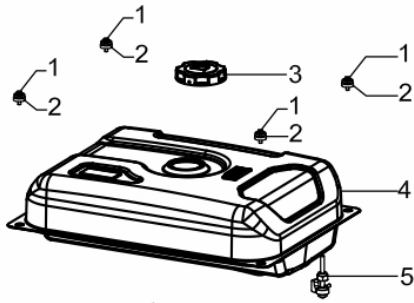

Tanque Combustível

Ref.	Cód	Descrição	Qtd Prod
1	5161	PARAF M6X1X25MM- ZN BR	4
2	5902	ARRUELA DE BORRACHA	4
3	5901	TAMPA TANQUE COMBUSTIVEL	1
4	5903	TANQUE DE COMBUSTIVEL	1
5	366	TORNEIRA COMBUST GERAD/G	1

Virabrequim

Ref.	Cód	Descrição	Qtd Prod
66	5995	ARVORE DE COMANDO	1
67	5996	ARRUELA 17.4X25.9X1MM	1
71	10974	EIXO VIRABREQUIM	1