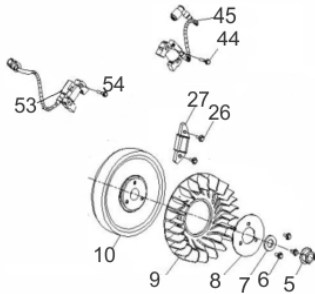

Sistema de Aceleração

Ref.	Cód	Descrição	Qtd Prod
117	8906	MOLA DO GOVERNADOR	1
118	6029	MOLA GOVERNADOR 38/16.75	1
119	6030	MOLA DO RETORNO-	1
120	8907	GOVERNADOR	1
121	8908	HASTE DA ACELERACAO	1
122	6033	ALAVANCA DO RAR	1
123	8909	MOLA DE RETORNO	1
128	409	PARAF M6X1X12MM- ZN AM	2

Tampa do Bloco

Ref.	Cód	Descrição	Qtd Prod
68	5997	ENGRENAGEM GOVERNADOR	1
72	6001	SENSOR DO OLEO	1
73/80	5128	PARAF M6X1X16MM- ZN BR	7
75	6002	BOMBA DE OLEO	1
76	6003	ARRUELA 38.5X54X1	1
77	623	PINO 8X12 GUIA TAMPA	2
78	5971	RETENTOR 38X58X8MM	1
79	6005	JUNTA TAMPA BLOCO	1
81	6006	FILTRO	1
82	6007	ANEL O-RING 13.2X2.65	1
83	6008	TAMPA DO BLOCO	1
84	1057	PARAF M8X1.25X50MM- ZN BR	9
85	8892	VARETA NIVEL DE OLEO	1

Tanque Combustível

Ref.	Cód	Descrição	Qtd Prod
1	5161	PARAF M6X1X25MM- ZN BR	4
2	5902	ARRUELA DE BORRACHA	4
3	5901	TAMPA TANQUE COMBUSTIVEL	1
4	5903	TANQUE DE COMBUSTIVEL	1
5	366	TORNEIRA COMBUST GERAD/G	1

Virabrequim

Ref.	Cód	Descrição	Qtd Prod
66	5995	ARVORE DE COMANDO	1
67	5996	ARRUELA 17.4X25.9X1MM	1
71	10974	EIXO VIRABREQUIM	1

Volante - Bobina

Ref.	Cód	Descrição	Qtd Prod
5	5954	PORCA DO VOLANTE M20X12	1
6	1265	PARAF M8X1.25X16MM- ZN BR	3
7	5955	ARRUELA 20.5X5X40MM	1
8	5956	SUPORTE VENTONHA	1
9	8923	VENTONHA	1
10	8922	VOLANTE MAGNETICO	1
26/44	2037	PARAF M6X1X30MM- ZN AM	4
27	5970	BOBINA CARGA	1
45	5981	BOBINA IGNICAO- ESQUERDA	1
53	5988	BOBINA IGNICAO- DIREITA	1