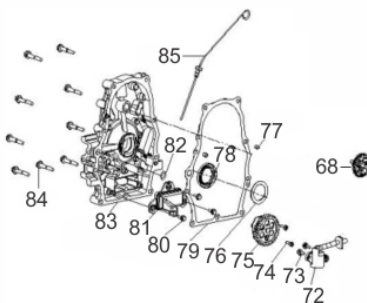

Ref.	Cód	Descrição	Qtd Prod
50	5938	PINO 8X45MM	2
51	5919	QUADRO GERADOR	1
52	6810	PROTETOR LADO ESQUERDO	1
53	5937	CONTRA PINO	2
54	6237	TRAVA ALCA TRANSPORTE	2
55	5936	ALCA DE TRANSPORTE	2
70	5934	PARAF M8X1.25X170MM-ZN BR	2

Sistema de Aceleração

Ref.	Cód	Descrição	Qtd Prod
117	8906	MOLA DO GOVERNADOR	1
118	6029	MOLA GOVERNADOR 38/16.75	1
119	6030	MOLA DO RETORNO-	1
120	8907	GOVERNADOR	1
121	8908	HASTE DA ACELERACAO	1
122	6033	ALAVANCA DO RAR	1
123	8909	MOLA DE RETORNO	1
128	409	PARAF M6X1X12MM- ZN AM	2

Tampa do Bloco

Ref.	Cód	Descrição	Qtd Prod
68	5997	ENGRENAGEM GOVERNADOR	1
72	6001	SENSOR DO OLEO	1
73/80	5128	PARAF M6X1X16MM- ZN BR	7
75	6002	BOMBA DE OLEO	1
76	6003	ARRUELA 38.5X54X1	1
77	623	PINO 8X12 GUIA TAMPA	2
78	5971	RETENTOR 38X58X8MM	1
79	6005	JUNTA TAMPA BLOCO	1
81	6006	FILTRO	1
82	6007	ANEL O-RING 13.2X2.65	1
83	6008	TAMPA DO BLOCO	1
84	1057	PARAF M8X1.25X50MM- ZN BR	9
85	8892	VARETA NIVEL DE OLEO	1