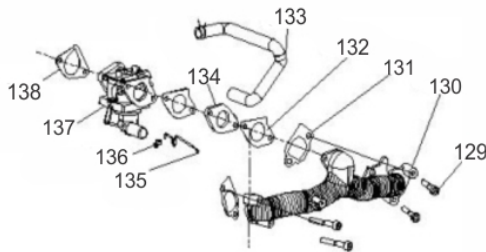

Ref.	Cód	Descrição	Qtd Prod
96	6017	VALVULA ADMISSAO	2
97	6018	VALVULA ESCAPE	2
98	6019	ASSENTO DA MOLA	4
99	6020	MOLA DA VALVULA	4
100	6021	PRATO DA MOLA	4
101	646	ASSENTO DA MOLA	2
102	650	RETENTOR DE VALVULA/G	2
103	647	PASTILHA DA VALVULA/G	4
104	6022	JUNTA TAMPA DO CABECOTE	2
105	6023	TAMPA DO CABECOTE- DIR.	1
106	575	PARAF M6X1X22MM- ZN AM	8
107	5241	CONJUNTO BALANCIM	4
108	648	PLACA GUIA DAS VARETAS/G	2
109	1295	PARAF M10X1.25X87MM-ZN BR	8
110	409	PARAF M6X1X12MM- ZN AM	4
111	6024	DEFLETOR SUP.DO CABECOTE	2
124	429	PRIS M8X1.25X34 ZN BR	4
125	8910	CABECOTE ESQUERDO	1
126	6036	TAMPA DO CABECOTE ESQ.	1
127	8894	BUJAO DO OLEO	1

Carburador - Acelerador - Escape - Retrátíl

Ref.	Cód	Descrição	Qtd Prod
129	1057	PARAF M8X1.25X50MM- ZN BR	4
130	8905	COLETOR DE ADMISSAO	1
131	6039	JUNTA COLETOR ADMISSAO	2
132	8899	JUNTA DO CARBURADOR	3
133	6041	TUBO RETORNO	1
134	8904	ESPAC.JUNTA CARBURADOR	1
135	8900	ALAVANCA DO AFOGADOR	1
136	6043	TRAVA ALAVANCA AFOGADOR	1
137	7750	CARBURADOR - CAMARA	1
137.a	8034	SOLENOIDE DO CARBURADOR	1
138	6046	JUNTA COLETOR FILTRO AR	1
139	10100	CONJ ACELERADOR	1
	8477	RETRATIL COMPLETO	1