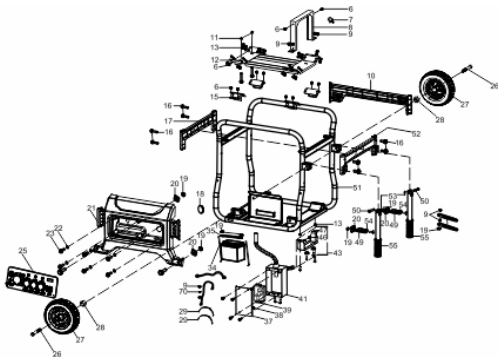

Motor de Arranque

Ref.	Cód	Descrição	Qtd Prod
36	5977	PARAF.M8X1.25X110MM-ZN BR	2
37	5978	PINO GUIA 10X12	2
38	5979	MOTOR DE PARTIDA	1

Quadro - Painel

Ref.	Cód	Descrição	Qtd Prod
	7711	DISJUNTOR DC	1
	7712	TERMINAL NEGATIVO	1
	7714	TOMADA 32A	1
	7715	TOMADA 3 PINOS 20A	1
	7717	CABO DO AFOGADOR	1
	7718	CHAVE LIGA/ DESLIGA	1
	8776	PLUG 3 PINOS 30A	1
	10326	TOMADA 30A	1
	8777	PLUG 4 PINOS 50A	1
	10327	TOMADA 50A	1
	8778	PLUG 5 PINOS 32A	1
6	5255	PARAF M8X1.25X16- ZN BR	4
7	5176	ANEL ELASTICO 9.5X8	1
8	5907	SUPORE DO ESCAPE	1
9	584	PARAF M6X1X12MM- ZN BR	4
10	6806	PROTETOR TRASEIRO	1
11	1331	PORCA M10X1.25 SX FL	2
12	5909	BASE DO GERADOR	1
13	96	PORCA M8X1.25- SX FL	5
15	5910	COXIM DA BASE	4
16	5911	FIXADOR DO PAINEL	8
17	6820	PROTETOR LADO DIREITO	1
18	5908	PLUG DE VEDACAO	1
19/46	543	PORCA M6X1- SX FL ZN BR	9
20	3197	ARRUELA PROTECAO	4
21	5947	SUPORE DO PAINEL	1
22	1321	ARRUELA LISA M5 - ZN BR	6
23	5258	PARAF M5X0.8X12MM- ZN BR	6
25	5949	PAINEL DE CONTROLE	1
26	5916	PARAFUSO DA RODA	2
27	5917	RODA GERADOR	2
28	5164	PORCA M14X1.5 VOLANTE	2
29	2426	ABRACAD/MCD 230mm	2
34	5943	PRIS FIX.BATERIA	2
35	5944	CHAPA FIXACAO BATERIA	1
37	5942	TAMPA DA CAIXA DO AVR	1
38	506	PARAF M6X1X20MM- ZN BR	2
39	5940	AVR	1
41	5941	CAIXA DO AVR	1
43	7401	SUPORE APOIO QUADRO	1
47	7583	SUPORE APOIO QUADRO	1
49	3165	SUP. DO COMANDO/G	2