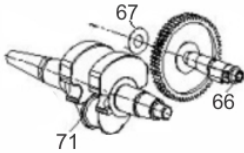

Ref.	Cód	Descrição	Qtd Prod
66	5995	ARVORE DE COMANDO	1
67	5996	ARRUELA 17.4X25.9X1MM	1
71	10974	EIXO VIRABREQUIM	1