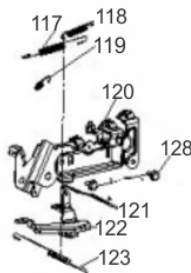

Sistema de Aceleração

Ref.	Cód	Descrição	Qtd Prod
117	8906	MOLA DO GOVERNADOR	1
118	6029	MOLA GOVERNADOR 38/16.75	1
119	6030	MOLA DO RETORNO-	1
120	8907	GOVERNADOR	1
121	8908	HASTE DA ACELERACAO	1
122	6033	ALAVANCA DO RAR	1
123	8909	MOLA DE RETORNO	1
128	409	PARAF M6X1X12MM- ZN AM	2