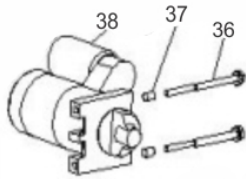

Motor de Arranque

Ref.	Cód	Descrição	Qtd Prod
36	5977	PARAF.M8X1.25X110MM-ZN BR	2
37	5978	PINO GUIA 10X12	2
38	5979	MOTOR DE PARTIDA	1