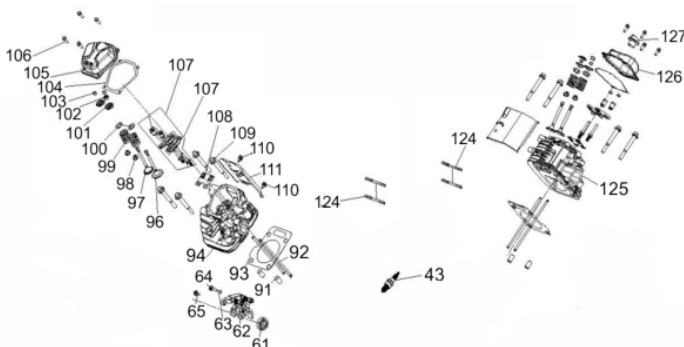

Cabeçote

Ref.	Cód	Descrição	Qtd Prod
43	2550	VELA IGNICAO	2
61	5993	ROL ESF. 6003-Z	1
62	5994	BALANCIM	1
63	623	PINO 8X12 GUIA TAMPA	2
64	5161	PARAF M6X1X25MM- ZN BR	1
65	5128	PARAF M6X1X16MM- ZN BR	1
91	596	PINO 12X20 GUIA CABECOTE	4
92	6014	VARETA VALVULA	4
93	8895	JUNTA DO CABECOTE	2
94	8893	CABECOTE DIREITO	1