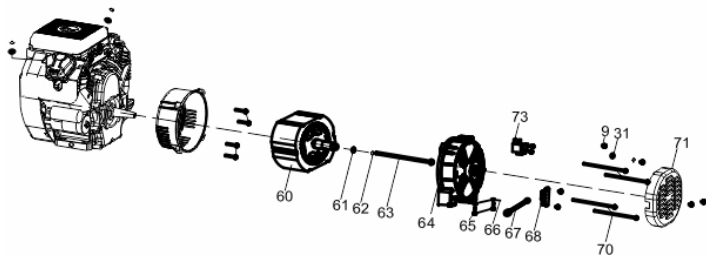

Gerador

Ref.	Cód	Descrição	Qtd Prod
9	584	PARAF M6X1X12MM- ZN BR	1
60	5927	CONJ.ESTATOR E ROTOR	1
61	5928	ARRUELA 10X4X30	1
62	1325	ARRUELA DE PRESSAO M10	1
63	5929	PARAF M10X1.25X260- ZN BR	1
64	5930	FLANGE GERADOR FRONTAL	1
67	5951	CONEXAO	1
68	5932	BASE FIXACAO FIOS	1
70	5934	PARAF M8X1.25X170MM-ZN BR	2
71	5935	TAMPA PROTECAO GERADOR	1
73	5931	PORTA ESCOVA GERADOR	1