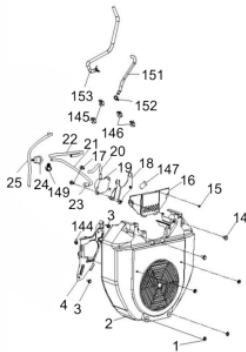

Carenagem

Ref.	Cód	Descrição	Qtd Prod
1	543	PORCA M6X1- SX FL ZN BR	4
2	8924	CARENAGEM DA VENTONHA	1
3	507	PARAF M6X1X10MM- ZN BR	5
4	5953	DEFLETOR DA CARENAGEM	1
14	8920	PARAF DA CARENAGEM	2
15	8919	PARAF M4.2X25	2
16	8918	PROTETOR DO AFOGADOR	1
17	409	PARAF M6X1X12MM- ZN AM	9
18	8916	SUP. BOMBA COMBUSTIVEL	1
19	5963	BOMBA DE COMBUSTIVEL	1
20	5964	MANGUEIRA COMB.	1
21	8915	MANG.COMB.ENTRADA BOMBA	1
22	8914	MANGUEIRA COMBUSTIVEL	1
23	5967	MANG., REG. BOMBA COMB.	1
24	5968	FILTRO DE COMBUSTIVEL	1
25	8912	MANG.COMB.-BOMBA COMB.	1
145	5441	ANEL ELASTICO 9.5	2