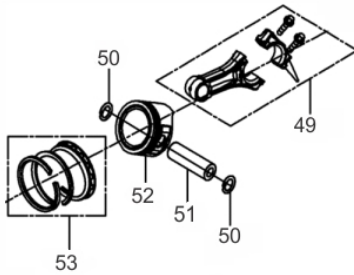

Anéis - Pistão - Biela

Ref.	Cód	Descrição	Qtd Prod
49	1308	BIELA COMPL G15.0	1
50	810	ANEL TRAVA PISTAO G13.0	2
51	1307	PINO PISTAO GERADOR/G	1
52	6261	PISTAO	1
53	1309	JOGO ANEIS PISTAO (2MM)	1