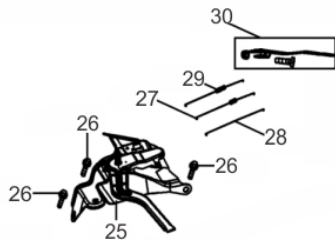

Ref.	Cód	Descrição	Qtd Prod
34	5884	PLACA PROTETORA	1
35	6230	QUADRO GERADOR	1
36	6222	SUORTE FILTRO DE AR	1
37	5258	PARAF M5X0.8X12MM- ZN BR	6
38/39	6223	ARRUELA DE CALCO	8
40	6227	SUORTE DO PAINEL	1
41	6224	PARAFUSO DO PAINEL	2
42	4389	PAINEL CONTROLE COMPLETO	1
	5806	DISJUNTOR 32A	1
59	6820	PROTECTOR LADO DIREITO	1

Sistema de Aceleração

Ref.	Cód	Descrição	Qtd Prod
25	4519	CONJ ACELERACAO	1
26	5128	PARAF M6X1X16MM- ZN BR	3
27	4520	MOLA RETORNO ALAV CARB/G	1
28	4521	ALAVANCA AFOGADOR	1
29	4522	MOLA RETORNO LONGA	1
30	4523	ALAVANCA DO RAR/G	1