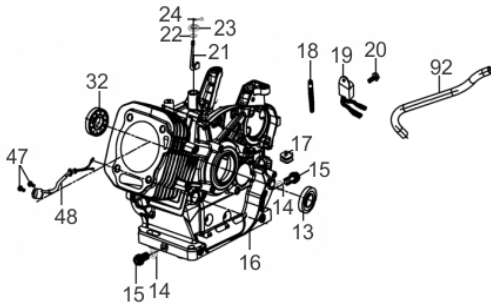

## 61539

Potência Nominal Regime Contínuo (kW)	7,25 kW
Potência Máxima (kW)	8,00 kW
Tensão Saída Monofásica (V)	115/230V
Tensão Saída Trifásica (V)	-
Controle Tensão	AVR
Corrente (A)	30A
Frequência (Hz)	60Hz
Rotação (rpm)	3.600 rpm
Capacidade do Tanque (L)	35
Potência Motor (rpm)	15.0cv/3.600 rpm
Sistema de Partida	elétrica/manual
Fases	Monofásico
Fator de Potência	1.0
Grau de Isolamento	F
Dimensões CxLxA (mm)	780x645x650
Peso (kg)	95
Outros	Com Alerta de Óleo e Saida 12V DC

Anéis - Pistão - Biela

Ref.	Cód	Descrição	Qtd Prod
49	1308	BIELA COMPL G15.0	1
50	810	ANEL TRAVA PISTAO G13.0	2
51	1307	PINO PISTAO GERADOR/G	1
52	6261	PISTAO	1
53	1309	JOGO ANEIS PISTAO (2MM)	1

Bloco Cilindro

Ref.	Cód	Descrição	Qtd Prod
	6268	VARETA NIVEL OLEO	1
14	608	JUNTA DRENO OLEO/G	2
15	609	PARAF M12X1.5X15MM- ZN BR	2
16	6271	CARCACA CILINDRO	1
17	747	ANEL VEDACAO FIO BOBINA/G	1
18	1298	GRAMPO DE FIXACAO FIOS/G	1
19	437	RELE INTERRUPT.NIVEL OLEO	1
20	5170	PARAF M6X0.8X12MM- ZN BR	1
21	720	BRACO RAR G13.0	1
22	605	ARRUELA BRACO RAR/G	1
23	607	RETENTOR 8X14X4MM	1
24	604	GRAMPO BRACO RAR/G	1
32	4525	ROL 6207-P6	1
47	5128	PARAF M6X1X16MM- ZN BR	2
48	602	INTERRUPTOR NIVEL OLEO/G	1
92	1318	MANGUEIRA COMBUSTIVEL/G	1

Cabeçote

Ref.	Cód	Descrição	Qtd Prod
54	2682	TUCHO VALVULA/G	1
55	6255	VARETA DA VALVULA	1
56	6257	VALVULA ADMISSAO	1
57	6256	VALVULA ESCAPE	1
58	596	PINO 12X20 GUIA CABECOTE	1
59	6260	JUNTA CABECOTE	1
63	592	PRIS M8X48.5 ESC/G	2
64	2550	VELA IGNICAO	1
65	6258	CABECOTE	1
66	5170	PARAF M6X0.8X12MM- ZN BR	2
67	6248	CHAPA DEFLET.CABECOTE	1
	6223	ARRUELA DE CALCO	1
68	4538	PARAF M10X1.25X65MM-ZN BR	1
69	1295	PARAF M10X1.25X87MM-ZN BR	3
81	5244	JUNTA TAMPA CABECOTE	1
82	5245	MANGUEIRA RESPIRO	1
83	2546	PARAF M6X1X16MM- ZN BR	5
84	5246	TAMPA CABECOTE	1