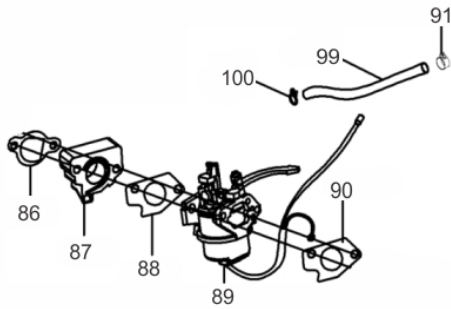

Carburador

Ref.	Cód	Descrição	Qtd Prod
86	6249	JUNTA COLETOR	1
87	6250	COLETOR DO CARBURADOR	1
87	6245	COLETOR ESCAPE	1
88	6251	JUNTA DO CARBURADOR	1
89	6252	CARBURADOR	1
90	6253	JUNTA FILTRO DE AR	1
91	5249	ANEL ELASTICO 8MM	1
99	5253	MANGUEIRA COMB. 4X10X200	1
100	562	ANEL ELASTICO MANG TANQ/G	1

Carenagem