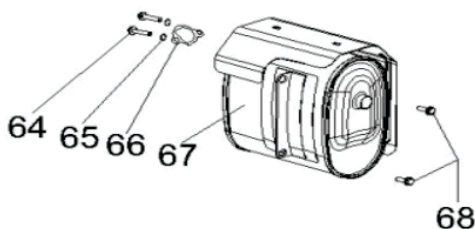

Escape

Ref.	Cód	Descrição	Qtd Prod
64	451	PARAF M8X1.25X32MM- ZN BR	2
65	821	ARRUELA PRESSAO M8- ZN PR	2
66	6822	JUNTA DO ESCAPE	1
67	6234	ESCAPE	1
68	1265	PARAF M8X1.25X16MM- ZN BR	2