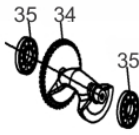

Virabrequim

<i>Ref.</i>	<i>Cód</i>	<i>Descrição</i>	<i>Qtd Prod</i>
31	6266	EIXO VIRABREQUIM	1
34	4527	EIXO BALANCIADOR/G	1
35	4528	ROL 6202-P6	2

Volante - Bobina

<i>Ref.</i>	<i>Cód</i>	<i>Descrição</i>	<i>Qtd Prod</i>
7	687	PORCA M16X1.5 SX FL SER.	1
8	767	CUBO PARTIDA/G	1
9	4515	VENTOINHA	1
10	6278	VOLANTE MAGNETICO	1
11	5212	PARAF DA BOBINA	2
12	6275	BOBINA IGNICAO	1