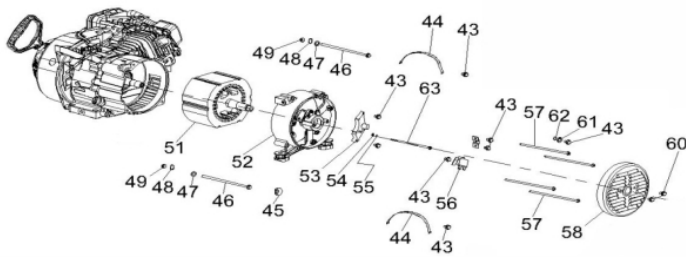

Filtro de ar

Ref.	Cód	Descrição	Qtd Prod
93.1	6254	FILTRO DE AR	1
94	5146	PORCA M6 FLANG.FILTRO AR	2
95.1	5251	CORPO FILTRO AR	1
96	814	ELEM FILTRO DE AR	1
97.1	5252	CAPA FILTRO AR	1
97.2	7416	CAPA FILTRO AR C/PORCA	1
98	536	PORCA BORBOLETA M6X1	1

Gerador

Ref.	Cód	Descrição	Qtd Prod
43/60	1328	PARAF M5X0.8X14MM- ZN BR	8
44	6203	ABRACADEIRA	2
45	6815	PLUG DO PARAFUSO	1
46	1319	PARAF M5X0.8X229MM-ZN PR	2
47	1321	ARRUELA LISA M5 - ZN BR	2
48	1320	ARRUELA DE PRESSAO M5	2
49	1322	PORCA M5- SX ZN PR	2
51	4387	ESTATOR E ROTOR BFGE 8000	1
52	1323	FLANGE GERADOR FRONTAL/G	1
53	4388	AVR - MONOFASICO	1
54	1326	ARRUELA LISA M10 - ZN BR	1
55	1325	ARRUELA DE PRESSAO M10	1
56	1278	PORTA ESCOVA GERAD/G	1
57	6819	PARAF M6X1X194MM-ZN PR	4
58	6233	TAMPA PROTECAO GERADOR	1
61	416	ARRUELA LISA M6 - ZN AM/D	1
62	1811	ARRUELA PRESSAO M6 PAINEL	1