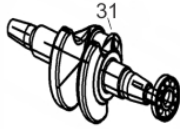

Virabrequim

<i>Ref.</i>	<i>Cód</i>	<i>Descrição</i>	<i>Qtd Prod</i>
31	6266	EIXO VIRABREQUIM	1
34	4527	EIXO BALANCIADOR/G	1
35	4528	ROL 6202-P6	2

Volante - Bobina

<i>Ref.</i>	<i>Cód</i>	<i>Descrição</i>	<i>Qtd Prod</i>
7	687	PORCA M16X1.5 SX FL SER.	1
8	767	CUBO PARTIDA/G	1
9	4515	VENTOINHA	1
10	6278	VOLANTE MAGNETICO	1
11	5212	PARAF DA BOBINA	2
12	6275	BOBINA IGNICAO	1