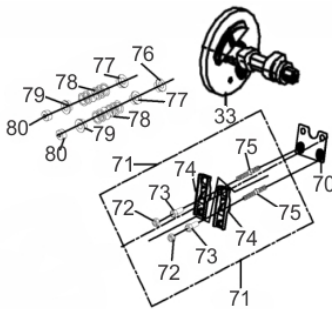

Comando de Válvulas

Ref.	Cód	Descrição	Qtd Prod
33	4526	ARVORE COMANDO	1
70	648	PLACA GUIA DAS VARETAS/G	1
71	4540	CONJ BALANCIM	2
72	469	CONTRA PORCA BALANCIM/G	2
73	468	PORCA BALANCIM/G	2
74	6241	BALANCIM (ESCAPE)	2
74	6242	BALANCIM (ADMISSAO)	1
	6246	EIXO DO BALANCIM	1
	6244	SUPORTE BALANCIM	1
75	466	PARAF REGULAGEM BALANCIM	2
76	650	RETENTOR DE VALVULA/G	2
77	646	ASSENTO DA MOLA	2
78	643	MOLA DA VALVULA/G	2
79	645	PRATO MOLA ESCAPE/G	2
80	647	PASTILHA DA VALVULA/G	2