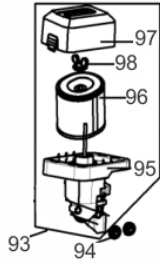

Filtro de ar

Ref.	Cód	Descrição	Qtd Prod
93.1	6254	FILTRO DE AR	1
94	5146	PORCA M6 FLANG.FILTRO AR	2
95.1	5251	CORPO FILTRO AR	1
96	814	ELEM FILTRO DE AR	1
97.1	5252	CAPA FILTRO AR	1
97.2	7416	CAPA FILTRO AR C/PORCA	1
98	536	PORCA BORBOLETA M6X1	1