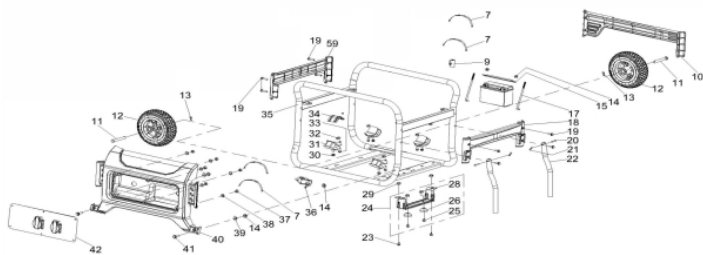

Quadro - Painel

Ref.	Cód	Descrição	Qtd Prod
7/9	6211	ANEL ELASTICO	4
10	6806	PROTETOR TRASEIRO	1
11	6807	PINO DA RODA 16X100MM	2
12	6808	RODA GERADOR	2
13/21	6196	CONTRA PINO ALCA	2
14	5187	PORCA M6 - SX FL BR	5
15	6214	CHAPA FIX.BATERIA	1
17	3188	PRIS FIXACAO BATERIA	2
18	6810	PROTETOR LADO ESQUERDO	1
19	6215	FIXADOR DO PAINEL	8
20	5938	PINO 8X45MM	2
22	5936	ALCA DE TRANSPORTE	2
23	1245	PARAF M8X1.25X16- ZN AM	2
24	6220	SUPORTE DO QUADRO	1
25	5128	PARAF M6X1X16MM- ZN BR	2
26	3160	COXIM APOIO QUADRO/G	2
28	543	PORCA M6X1- SX FL ZN BR	2
29	1224	PORCA M8X1.25 SEX FL AM	2
30	96	PORCA M8X1.25- SX FL	4
31	6231	COXIM DA BASE	4
32	1750	PORCA M10X1.25 SEX	4
33	6232	PARAF M10X1.25X40MM-ZN PR	4