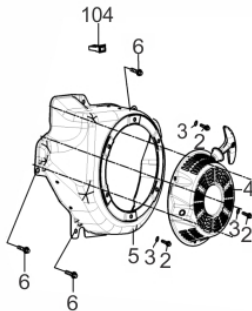

Ref.	Cód	Descrição	Qtd Prod
2/6	5170	PARAF M6X0.8X12MM- ZN BR	6
3	5166	ARRUELA M6 CARENAGEM	3
4	8228	RETRATIL COMPLETO	1
5	6281	CARENAGEM	1
104	5169	CHAVE LIGA/DESLIGA	1