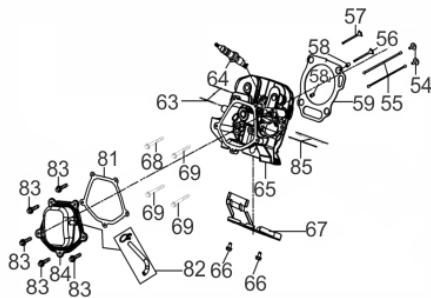

## 61539

Potência Nominal Regime Contínuo (kW)	7,25 kW
Potência Máxima (kW)	8,00 kW
Tensão Saída Monofásica (V)	115/230V
Tensão Saída Trifásica (V)	-
Controle Tensão	AVR
Corrente (A)	30A
Frequência (Hz)	60Hz
Rotação (rpm)	3.600 rpm
Capacidade do Tanque (L)	35
Potência Motor (rpm)	15.0cv/3.600 rpm
Sistema de Partida	elétrica/manual
Fases	Monofásico
Fator de Potência	1.0
Grau de Isolamento	F
Dimensões CxLxA (mm)	780x645x650
Peso (kg)	95
Outros	Com Alerta de Óleo e Saida 12V DC

Anéis - Pistão - Biela

Ref.	Cód	Descrição	Qtd Prod
49	1308	BIELA COMPL G15.0	1
50	810	ANEL TRAVA PISTAO G13.0	2
51	1307	PINO PISTAO GERADOR/G	1
52	6261	PISTAO	1
53	1309	JOGO ANEIS PISTAO (2MM)	1

Bloco Cilindro

Ref.	Cód	Descrição	Qtd Prod
	6268	VARETA NIVEL OLEO	1
14	608	JUNTA DRENO OLEO/G	2
15	609	PARAF M12X1.5X15MM- ZN BR	2
16	6271	CARCACA CILINDRO	1
17	747	ANEL VEDACAO FIO BOBINA/G	1
18	1298	GRAMPO DE FIXACAO FIOS/G	1
19	437	RELE INTERRUPT.NIVEL OLEO	1
20	5170	PARAF M6X0.8X12MM- ZN BR	1
21	720	BRACO RAR G13.0	1
22	605	ARRUELA BRACO RAR/G	1
23	607	RETENTOR 8X14X4MM	1
24	604	GRAMPO BRACO RAR/G	1
32	4525	ROL 6207-P6	1
47	5128	PARAF M6X1X16MM- ZN BR	2
48	602	INTERRUPTOR NIVEL OLEO/G	1
92	1318	MANGUEIRA COMBUSTIVEL/G	1

Cabeçote

Ref.	Cód	Descrição	Qtd Prod
54	2682	TUCHO VALVULA/G	1
55	6255	VARETA DA VALVULA	1
56	6257	VALVULA ADMISSAO	1
57	6256	VALVULA ESCAPE	1
58	596	PINO 12X20 GUIA CABECOTE	1
59	6260	JUNTA CABECOTE	1
63	592	PRIS M8X48.5 ESC/G	2
64	2550	VELA IGNICAO	1
65	6258	CABECOTE	1
66	5170	PARAF M6X0.8X12MM- ZN BR	2
67	6248	CHAPA DEFLET.CABECOTE	1
	6223	ARRUELA DE CALCO	1
68	4538	PARAF M10X1.25X65MM-ZN BR	1
69	1295	PARAF M10X1.25X87MM-ZN BR	3
81	5244	JUNTA TAMPA CABECOTE	1
82	5245	MANGUEIRA RESPIRO	1
83	2546	PARAF M6X1X16MM- ZN BR	5
84	5246	TAMPA CABECOTE	1