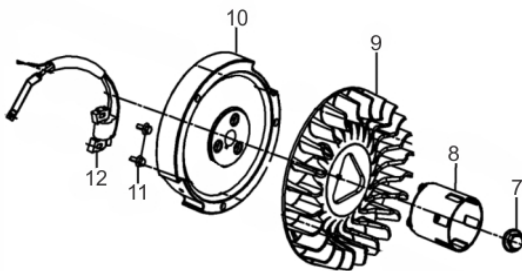

Virabrequim

<i>Ref.</i>	<i>Cód</i>	<i>Descrição</i>	<i>Qtd Prod</i>
31	6266	EIXO VIRABREQUIM	1
34	4527	EIXO BALANCIADOR/G	1
35	4528	ROL 6202-P6	2

Volante - Bobina

<i>Ref.</i>	<i>Cód</i>	<i>Descrição</i>	<i>Qtd Prod</i>
7	687	PORCA M16X1.5 SX FL SER.	1
8	767	CUBO PARTIDA/G	1
9	4515	VENTOINHA	1
10	6278	VOLANTE MAGNETICO	1
11	5212	PARAF DA BOBINA	2
12	6275	BOBINA IGNICAO	1