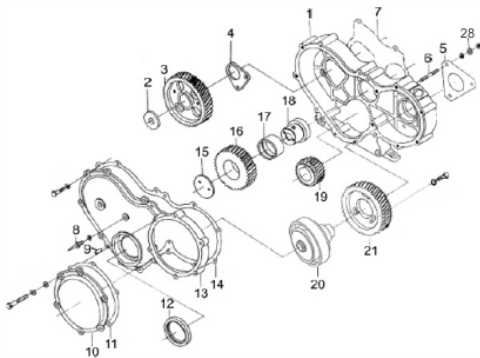

### Cabeçote

Ref.	Cód	Descrição	Qtd Prod
1	2225	TRAVA PRATO DA VALVULA	8
2	2226	PRATO MOLA DA VALVULA	8
3	2227	MOLA EXTERNA VALVULA/D	8
4	2228	MOLA INTERNA VALVULA/D	8
5	2229	RETENTOR DA VALVULA/D	8
6	2230	ASSENTO DAS MOLAS	8
7	2231	GUIA DA VALVULA/D	8
8	2232	CABECOTE D480	1
9	2233	ASSENTO VALVULA ESCAPE	4
10	2234	VALVULA ESCAPE/D	4
11	1688	PORCA M8- SX ZN BR	32
12	1230	ARRUELA DE PRESSAO M8	32
13	2235	JUNTA TERMOSTATO	1
14	2236	PRIS M8X25MM	4
15	2237	PRIS M8x30mm	8
16	2238	JUNTA COLETOR ESCAPE/D	4
17	2239	PRIS BALANCIM/D	4
18	2240	BUJAO 10MM	4
19	2201	BUCHA 25MM	5
20	2241	BUCHA 20MM	4
21	2242	SUP. BICO INJETOR	1

Caixa de engrenagem

Ref.	Cód	Descrição	Qtd Prod
1	2346	CAIXA DE ENGREMAGEM	1
2	2347	ARRUELA DA ENGREMAGEM	1
3	2348	ENGR EIXO BALANCIADOR	1
4	2349	BUCHA DO EIXO BALANCIADOR	1
5	2350	JUNTA BOMBA INJETORA	1
6	2236	PRIS M8X25MM	3
7	2352	JUNTA CAIXA DE	1
8	2353	PONTEIRO CAIXA	1
9	2190	PINO B8X20MM	2
10	2355	TAMPA CAIXA ENGREMAGEM 1	1
11	2356	JUNTA TAMPA CX ENGREMAG	1
12	2832	RETENTOR 55X75X12MM/D	1
13	2358	TAMPA CAIXA ENGREMAGEM 2	1
14	2359	JUNTA TAMPA CAIXA ENGR./D	1
15	2360	TRAVA DA ENGREMAGEM	1
16	2361	ENGR LOC	1
17	2362	BUCHA DO EIXO LOC	1
18	2363	EIXO DA ENGREMAGEM LOC	1
19	2364	ENGR EIXO VIRABREQUIM	1
20	2365	EMBREGEM+TOMADA DE	1
21	2827	ENGR BOMBA INJETORA/D	1