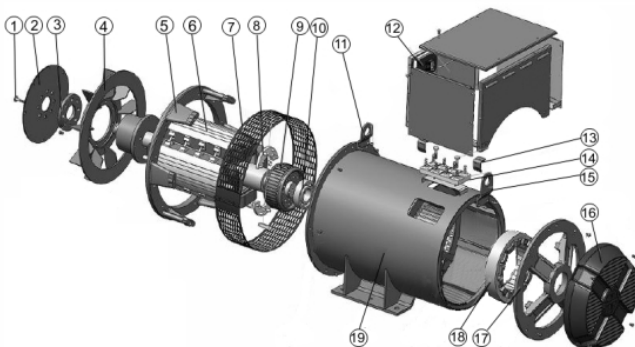

Comando de Válvulas

Ref.	Cód	Descrição	Qtd Prod
2	2276	CHAVETA EIXO COMANDO	1
3	2277	EIXO COMANDO VALVULA/D	1
4	2278	TUCHO VALVULA/D	8
5	2279	VARETA VALVULA	8

Filtro de Óleo

Ref.	Cód	Descrição	Qtd Prod
	3261	BOMBA OLEO COMPLETA/D	1
1	1490	PORCA CASTELO M10X1.5	1
2	405	ARRUELA DE PRESSAO M10	1
3	1089	ARRUELA LISA M10 - ZN AM	1
9	3262	JUNTA BOMBA OLEO/D	1
14	3241	JUNTA COLETOR SAIDA OLEO	1
15	4152	COLETOR SAIDA DE OLEO	1
16	1177	ARRUELA LISA M8- ZN AM	1
17	1475	PARAF M8X1.25X20MM- ZN BR	1
18	2385	CORPO FILTRO BOMBA OLEO	1
19	2386	PARAF M8X1.25X40MM	4
20	2843	TELA DO FILTRO DE OLEO	1
21	2387	SUP. TELA FILTRO OLEO	1
22	2388	FILTRO DE OLEO 1800RPM	1
23	1230	ARRUELA DE PRESSAO M8	1
27	3946	SUP. FILTRO DE OLEO	1

Gerador

Ref.	Cód	Descrição	Qtd Prod
1	6078	PARAFUSO DA VENTONHA	8
2	6074	DISCO DE ACOPL.FLEXIVEL	8
3	6076	CALCO DE AJUSTE	1
4	6080	VENTONHA	1
5	6122	FLANGE ADAPTADORA	1
6	8068	ROTOR PRINCIPAL	1
7.a	6085	TELA DE PROTECAO SUP.	1
7.b	6111	TELA DE PROTECAO INF.	1
8	6087	PONTE RETIFIC.(CONJUNTO)	1
9	6089	ROTOR DA EXCITATRIZ	1