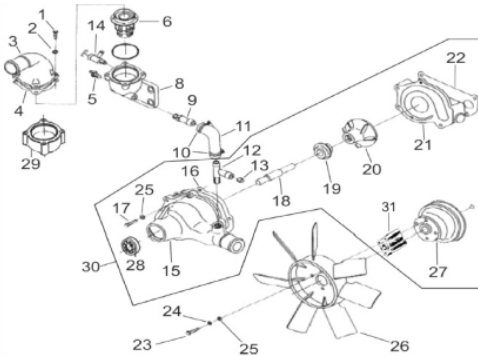

Termostato - Ventoinha

Ref.	Cód	Descrição	Qtd Prod
	4475	SUP. RADIADOR 380/480	1
1	506	PARAF M6X1X20MM- ZN BR	4
3	2326	TAMPA TERMOSTATO	1
4	2327	JUNTA TERMOSTATO	1
5.a	2328	SENSOR TEMPERAT. 01 PINO	1
5.b	4263	SENSOR TEMPERAT. 02 PINOS	1
6	2329	TERMOSTATO	1
8	2331	CARCACA DO TERMOSTATO	1
9	2332	TUBO TERMOSTATO	1
10	2333	ABRACAD TUBO TERMOSTATO	2
11	2334	TUBO BOMBA/TERMOSTATO	1
12	2335	CONEXAO EM T	1
13	2336	BUJAO ROSQUEADO	1
16	2338	JUNTA BOMBA AGUA/D	1
19	2340	SELO MECANICO	1
20	2341	ROTOR BOMBA	1
21	2342	SUP. BOMBA D'AGUA/D	1
22	3947	JUNTA CAPA DA BOMBA	1
24	2636	ARRUELA DE PRESSAO M8	4
25	873	ARRUELA LISA M8	4
26	3935	VENTOINHA D.320MM	1
27	2345	POLIA DA VENTOINHA	1
28	3250	ROL BOMBA AGUA/D	1
29	3263	ADAPTADOR DO	1
30	4007	BOMBA AGUA COMPLETA/D	1