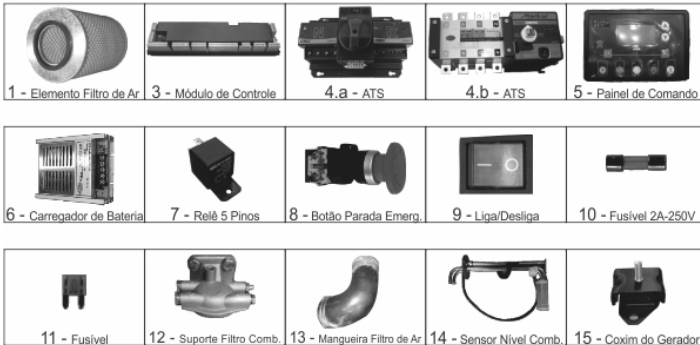

Panel - Motor

Ref.	Cód	Descrição	Qtd Prod
1	7733	ELEM.FILTRO DE AR	1
2	8786	FILTRO DE AR COMPLETO	1
3	7698	MODULO DE CONTROLE	1
4.a	6055	ATS BFDE 15.0 (4 CIL.)	1
5	6134	PAINEL COMANDO	1
6	6069	CARREGADOR DE BATERIA	1
7	6068	RELE 5 PINOS 40A/14V	1
8	6067	BOTAO PARADA EMERGENCIA	1
9	6065	CHAVE LIGA/DESL.PAINEL	1
10	6059	FUSIVEL 2A 250V	1
11.a	6060	FUSIVEL 5A AMARELO	1
11.b	6061	FUSIVEL 10A VERMELHO	1
11.c	6063	FUSIVEL 3A ROXO	1
11.d	6064	FUSIVEL 15A AZUL	1
12	7724	SUP.FITRO COMBUSTIVEL	1
13	8792	MANG.FILTRO AR/COL.ADMIS.	1
14	7725	SENSOR NIVEL COMB.COMPL.	1
15	7283	COXIM DO GERADOR	4
	8124	COPO PROTECAO SAIDA	1
	8125	TUBO SAIDA DO ESCAPE	1
	1417	TAMPA TANQUE COMB. 25L	1
	8703	TANQUE COMBUST.-25 LITROS	1
	6417	SOLENOIDE FUNCIONAMENTO	1
	3326	SOLENOIDE BOMBA INJETORA	1