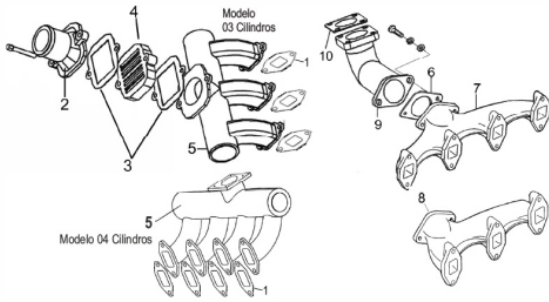

Coletor Admissão e Escape

Ref.	Cód	Descrição	Qtd Prod
1	2285	JUNTA COLETOR ADMISSAO	4
2	2284	FLANGE COLETOR ADMISSAO	1
4	2286	AQUECEDOR ELETRICO	1
5	2287	COLETOR ADMISSAO	1
6	2282	JUNTA COLETOR ESCAPE	1
7	2283	COLETOR ESCAPE	1
9	3260	ADAPTADOR COLETOR	1
10	4249	JUNTA ESCAPE	1
	3234	ESCAPE/D	1