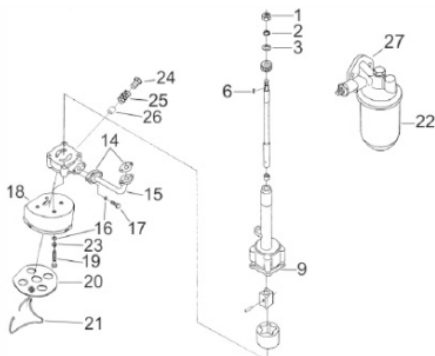

Caixa de engrenagem

Ref.	Cód	Descrição	Qtd Prod
1	2346	CAIXA DE ENGREMAGEM	1
2	2347	ARRUELA DA ENGREMAGEM	1
3	2348	ENGR EIXO BALANCIADOR	1
4	2349	BUCHA DO EIXO BALANCIADOR	1
5	2350	JUNTA BOMBA INJETORA	1
6	2236	PRIS M8X25MM	3
7	2352	JUNTA CAIXA DE	1
8	2353	PONTEIRO CAIXA	1
9	2190	PINO B8X20MM	2
10	2355	TAMPA CAIXA ENGREMAGEM 1	1
11	2356	JUNTA TAMPA CX ENGREMAG	1
12	2832	RETENTOR 55X75X12MM/D	1
13	2358	TAMPA CAIXA ENGREMAGEM 2	1
14	2359	JUNTA TAMPA CAIXA ENGR./D	1
15	2360	TRAVA DA ENGREMAGEM	1
16	2361	ENGR LOC	1
17	2362	BUCHA DO EIXO LOC	1
18	2363	EIXO DA ENGREMAGEM LOC	1
19	2364	ENGR EIXO VIRABREQUIM	1
20	2365	EMBREGEM+TOMADA DE	1
21	2827	ENGR BOMBA INJETORA/D	1

Coletor Admissão e Escape

Ref.	Cód	Descrição	Qtd Prod
1	2285	JUNTA COLETOR ADMISSAO	4
2	2284	FLANGE COLETOR ADMISSAO	1
4	2286	AQUECEDOR ELETRICO	1
5	2287	COLETOR ADMISSAO	1
6	2282	JUNTA COLETOR ESCAPE	1
7	2283	COLETOR ESCAPE	1
9	3260	ADAPTADOR COLETOR	1
10	4249	JUNTA ESCAPE	1
	3234	ESCAPE/D	1

Comando de Válvulas

Ref.	Cód	Descrição	Qtd Prod
2	2276	CHAVETA EIXO COMANDO	1
3	2277	EIXO COMANDO VALVULA/D	1
4	2278	TUCHO VALVULA/D	8
5	2279	VARETA VALVULA	8

Filtro de Óleo

Ref.	Cód	Descrição	Qtd Prod
	3261	BOMBA OLEO COMPLETA/D	1
1	1490	PORCA CASTELO M10X1.5	1
2	405	ARRUELA DE PRESSAO M10	1
3	1089	ARRUELA LISA M10 - ZN AM	1
9	3262	JUNTA BOMBA OLEO/D	1
14	3241	JUNTA COLETOR SAIDA OLEO	1
15	4152	COLETOR SAIDA DE OLEO	1
16	1177	ARRUELA LISA M8- ZN AM	1
17	1475	PARAF M8X1.25X20MM- ZN BR	1
18	2385	CORPO FILTRO BOMBA OLEO	1
19	2386	PARAF M8X1.25X40MM	4
20	2843	TELA DO FILTRO DE OLEO	1
21	2387	SUP. TELA FILTRO OLEO	1
22	2388	FILTRO DE OLEO 1800RPM	1
23	1230	ARRUELA DE PRESSAO M8	1
27	3946	SUP. FILTRO DE OLEO	1