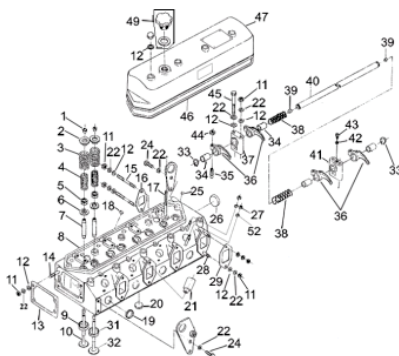

Cabeçote

Ref.	Cód	Descrição	Qtd Prod
1	2225	TRAVA PRATO DA VALVULA	8
2	2226	PRATO MOLA DA VALVULA	8
3	2227	MOLA EXTERNA VALVULA/D	8
4	2228	MOLA INTERNA VALVULA/D	8
5	2229	RETENTOR DA VALVULA/D	8
6	2230	ASSENTO DAS MOLAS	8
7	2231	GUIA DA VALVULA/D	8
8	2232	CABECOTE D480	1
9	2233	ASSENTO VALVULA ESCAPE	4
10	2234	VALVULA ESCAPE/D	4
11	1688	PORCA M8- SX ZN BR	32
12	1230	ARRUELA DE PRESSAO M8	32
13	2235	JUNTA TERMOSTATO	1
14	2236	PRIS M8X25MM	4
15	2237	PRIS M8x30mm	8
16	2238	JUNTA COLETOR ESCAPE/D	4
17	2239	PRIS BALANCIM/D	4
18	2240	BUJAO 10MM	4
19	2201	BUCHA 25MM	5
20	2241	BUCHA 20MM	4
21	2242	SUP. BICO INJETOR	1