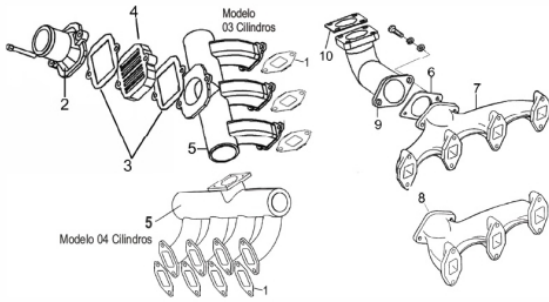

Coletor Admissão e Escape

Ref.	Cód	Descrição	Qtd Prod
1	4001	JUNTA COLETOR	4
2	6697	COLETOR ADMISSAO - CURVA	1
4	6696	AQUECEDOR ELETRICO	1
5	6684	COLETOR ADMISSAO	1
6	6686	JUNTA COLETOR ESCAPE	1
7	6687	COLETOR ESCAPE	1
10	6688	JUNTA COLETOR DE ESCAPE	1