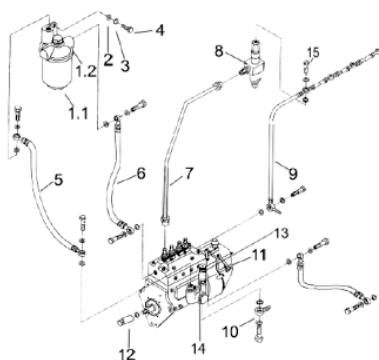

MOTOG.BFDE 20KVA MN.SILK

73439

Potência Nominal (kW/kVA)	20/20
Sistema de Partida	Elétrica
Tensão Saída Monofásica (V)	115V e 230V
Tensão Saída Trifásica (V)	-
Corrente (A)	115V: 173,9A 230V: 86,9A
Fases	Monofásico
Fator de Potência	1.0
Capacidade do Tanque (L)	65
Peso (kg)	1030
Dimensões CxLxA (mm)	2250x950x1300
Ruído a 7m Distância (dB (A))	70
Tipo de Estrutura	Fechado
Potência Máxima - Motor (cv)	34
Acompanha Painel ATS	Sim

Bloco do Motor

Ref.	Cód	Descrição	Qtd Prod
	7618	RADIADOR BFDE 490 (L.E.)	1
	7837	COLETOR ADMISSAO	1
	6520	TAMPA DO RADIADOR	1
	6782	FILTRO DE AR	1
	6711	EIXO VIRABREQUIM	1
	6783	FILTRO DE OLEO	1
1.a	6833	PRIS.LONGO CABECOTE	14
1.b	6834	PRIS.CURTO CABECOTE	4
2	6832	JUNTA DO CABECOTE	1
13	6743	PARAF. DRENO OLEO	1
14	4093	ARRUELA DRENO OLEO	1
15	6742	CARTER DE OLEO	1
16	6836	BRONZINA EIXO COMANDO 1	1
17	6837	BRONZINA EIXO COMANDO 2	1
18	6838	BRONZINA EIXO COMANDO 3	1
23	2190	PINO B8X20MM	1
24	2191	PLUG	1
28	6835	CAMISA DO PISTAO	4
36	6740	VARETA MEDIDORA OLEO	1
41	3280	TORNEIRA DRENAGEM AGUA/D	1
43	2207	SENSOR NIVEL OLEO/2 PINOS	1
44	6840	JUNTA FILTRO DE OLEO	1
46	6830	ANEL TRAVA VIRABREQUIM I	2
47	6831	ANEL TRAVA VIRABREQUIM II	2
48	6704	BRONZINA BIELA-VIRABREQ.	1
49	6826	BRONZINA MANCAL-VIRABR./D	1
50	2214	PLUG CARCACA INFERIOR	1
51	2215	TAMPA BLOCO 1	5
55	6828	PARAFUSO DA BIELA/D	8
56	6741	JUNTA DO CARTER	1
59	6842	FLANGE DO VOLANTE/D	1
60	6841	RETENTOR 100X130X12MM	1
65	6839	SUPORTE DO MOTOR	1

Bomba Injetora- Filtro Combustivel

Ref.	Cód	Descrição	Qtd Prod
1.1	6752	FILTRO DE COMBUSTIVEL	1
2	1230	ARRUELA DE PRESSAO M8	1
3	1177	ARRUELA LISA M8- ZN AM	1
4	6450	PARAF M8X20MM	1
5	6751	TUBO COMBUST BOMBA-	1
6	6750	TUBO COMBUST FILTRO-	1
7	6749	TUBO DE ALTA PRESSAO	1
8	6753	BICO INJETOR	4
9	6754	TUBO RETORNO	1
10	2380	ENGATE PARA MANGUEIRA	1
11	6748	BOMBA INJETORA	1
	3325	SOLENOIDE BOMBA INJETORA	1
	6475	VALVULA DE ALIVIO	1
12	2382	PARAF PONTA EIXO BOMB INJ	1
13	2898	BOMBA MANUAL	1
14	3178	ARRUELA BOMBA MANUAL	1
15	8868	VALV.RET.BOMBA INJETORA	1