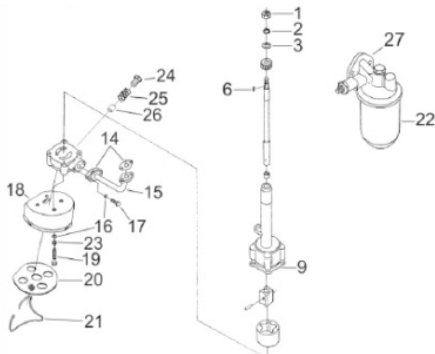

Caixa de engrenagem

Ref.	Cód	Descrição	Qtd Prod
2	2347	ARRUELA DA ENGRENAGEM	1
3	6673	ENGR. EIXO BALANCIADOR	1
4	6718	SUP.EIXO COMANDO VALVULA	1
7	11040	JUNTA CAIXA ENGRENAGEM	1
11	11041	JUNTA TAMPA CX ENGRENAG	1
14	11042	JUNTA TAMPA CAIXA ENG./D	1
15	6668	TRAVA DA ENGRENAGEM	1
16	6669	ENGRENAGEM LOC	1
17	6670	BUCHA DO EIXO LOC	1
18	6671	EIXO DA ENGRENAGEM LOC	1
19	6672	ENGR. EIXO VIRABREQUIM	1
20	6674	EMBREGEM+TOMADA DE	1
21	6667	ENGR. BOMBA INJETORA	1

Coletor Admissão e Escape

Ref.	Cód	Descrição	Qtd Prod
1	4001	JUNTA COLETOR	4
2	6697	COLETOR ADMISSAO - CURVA	1
4	6696	AQUECEDOR ELETRICO	1
5	6684	COLETOR ADMISSAO	1
6	6686	JUNTA COLETOR ESCAPE	1
7	6687	COLETOR ESCAPE	1
10	6688	JUNTA COLETOR DE ESCAPE	1

Comando de Válvulas

Ref.	Cód	Descrição	Qtd Prod
2	6720	CHAVETA C8X22	1
3	6719	EIXO COMANDO VALVULA	1
4	6732	TUCHO DA VALVULA	8
5	6731	VARETA DA VALVULA	8

Filtro de Óleo

Ref.	Cód	Descrição	Qtd Prod
	6843	BOMBA OLEO COMPLETA	1
9	6756	JUNTA TAMPA BOMBA OLEO	1
15	6766	TUBO SAIDA BOMBA OLEO	1
16	1177	ARRUELA LISA M8- ZN AM	1
17	1475	PARAF M8X1.25X20MM- ZN BR	1
22	6783	FILTRO DE OLEO	1

Gerador

Ref.	Cód	Descrição	Qtd Prod
1	6079	PARAFUSO DA VENTONHA	8
2	6075	DISCO DE ACOPL.FLEXIVEL	8
3	6077	CALCO DE AJUSTE	1
4	6081	VENTONHA	1
5	6123	FLANGE ADAPTADORA	1
6	8066	ROTOR PRINCIPAL	1
7.a	6086	TELA DE PROTECAO SUP.	1
7.b	6112	TELA DE PROTECAO INF.	1
8	6087	PONTE RETIFIC.(CONJUNTO)	1
9	6090	ROTOR DA EXCITATRIZ	1
10	6093	ROL N	1
11	6094	CHAPA DE SUSP.- FRONTAL	1
12.a	6057	AVR ETC-1(MAIOR)	1
12.b	11517	AVR ETC-A1(MENOR)	1
13	6099	SUPORTE PLACA DE BORNES	1
14	6100	PLACA DE BORNES	1
15	6102	CHAPA DE SUSP.- TRASEIRO	1