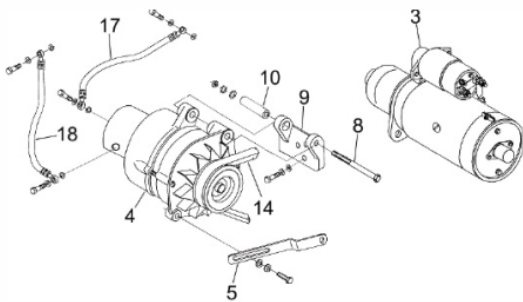

Ref.	Cód	Descrição	Qtd Prod
16	6105	TAMPA DO GERADOR	1
17	6107	PROTECAO DO GERADOR	1
18	6109	ESTATOR DA EXCITATRIZ	1
19	8067	ESTATOR PRINCIPAL	1

Motor de Partida

Ref.	Cód	Descrição	Qtd Prod
3	2374	MOTOR PARTIDA BFDE	1
4	6785	ALTERNADOR	1
5	6784	SUPORE ALTERNADOR	1
8	6786	PARAF M10X1.5X90MM- ZN PR	1
14	6771	CORREIA DE TRANSMISSAO	1
17	2372	TUBO ENTRADA DE OLEO	1
18	2373	TUBO SAIDA DE OLEO	1