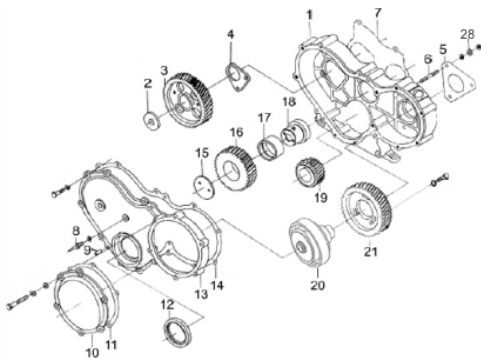

Cabeçote

Ref.	Cód	Descrição	Qtd Prod
1	6739	TRAVA PRATO VALVULA	8
2	6738	ASSENTO SUP. VALVULA	8
3	6736	MOLA EXTERNA VALVULA	8
4	6737	MOLA INTERNA VALVULA	8
5	2229	RETENTOR DA VALVULA/D	8
6	6735	ASSENTO INFERIOR VALVULA	8
7	6676	GUIA DA VALVULA	8
8	6675	CABECOTE	1
9	6683	ACENTO VALVULA ESCAPE	4
10	6733	VALVULA DE ESCAPE	4
13	6693	JUNTA DO TERMOSTATO	1
16	6688	JUNTA COLETOR DE ESCAPE	4
17	6685	PRIS. SUPORTE BALANCIM	4
18	2240	BUJAO 10MM	4
19	2201	BUCHA 25MM	6
20	2241	BUCHA 20MM	4
21	6680	GUIA DO INJETOR	4
22	1177	ARRUELA LISA M8- ZN AM	30
25	2243	TAMPAO DO CABECOTE	1
26	2189	BUCHA 44MM	1
27	2245	PORCA M8X1- SX ZN PR	8
28	2246	PRIS DA ADMISSAO	8
29	6681	JUNTA COLETOR ADMISSAO	4
31	6682	ACENTO VAVULA ADMISSAO	4
32	6734	VALVULA ADMISSAO	4
35	6730	PARAF.REGULAGEM BALANCIM	8
36	6726	BALANCIM	8
38	6728	MOLA DO BALANCIM	3
39	6727	ARRUELA DO BALANCIM	3
40	6729	EIXO BALANCIM	1
44	5345	PORCA M8 BASE BALANCIM	1
46	6747	JUNTA TAMPA CABECOTE	1
47	6744	TAMPA DO CABECOTE	1
49	6746	BUJAO DO CABECOTE	1

Caixa de engrenagem

Ref.	Cód	Descrição	Qtd Prod
2	2347	ARRUELA DA ENGRENAGEM	1
3	6673	ENGR. EIXO BALANCIADOR	1
4	6718	SUP.EIXO COMANDO VALVULA	1
7	11040	JUNTA CAIXA ENGRENAGEM	1
11	11041	JUNTA TAMPA CX ENGRENAG	1
14	11042	JUNTA TAMPA CAIXA ENG./D	1
15	6668	TRAVA DA ENGRENAGEM	1
16	6669	ENGRENAGEM LOC	1
17	6670	BUCHA DO EIXO LOC	1
18	6671	EIXO DA ENGRENAGEM LOC	1
19	6672	ENGR. EIXO VIRABREQUIM	1
20	6674	EMBREGEM+TOMADA DE	1
21	6667	ENGR. BOMBA INJETORA	1