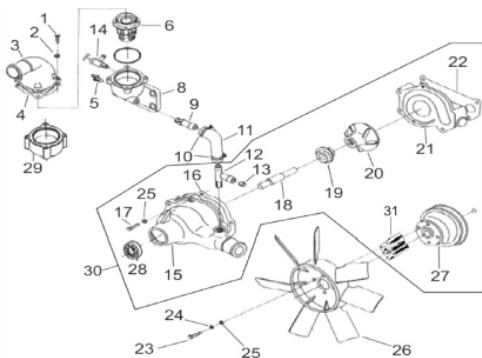

Termostato - Ventoinha

Ref.	Cód	Descrição	Qtd Prod
3	6689	TAMPA DO TERMOSTATO	1
4	6690	JUNTA TAMPA TERMOSTATO	1
5.a	2328	SENSOR TEMPERAT. 01 PINO	1
5.b	4263	SENSOR TEMPERAT. 02 PINOS	1
6	6691	TERMOSTATO	1
8	6692	BASE DO TERMOSTATO	1
9	2332	TUBO TERMOSTATO	1
10	2333	ABRACAD TUBO TERMOSTATO	2
11	2334	TUBO BOMBA/TERMOSTATO	1
12	2335	CONEXAO EM T	1
13	2336	BUJAO ROSQUEADO	1
16	6778	JUNTA BOMBA DE AGUA	1
20	6781	ROTOR BOMBA DE AGUA	1
21	6780	TAMPA BOMBA DE AGUA	1
22	6779	JUNTA TAMPA BOMBA DE	1
24	2636	ARRUELA DE PRESSAO M8	4
25	873	ARRUELA LISA M8	4
26.a	6768	VENTOINHA	1
26.b	2344	VENTOINHA D.380MM	1
27	6770	POLIA BOMBA DE AGUA	1
28	3250	ROL BOMBA AGUA/D	1
29	3263	ADAPTADOR DO	1
30	6776	BOMBA DE AGUA COMPLETA	1
31	4225	ESPACADOR VENTOINHA	1