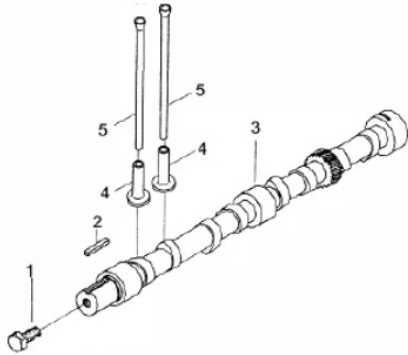

Comando de Válvulas