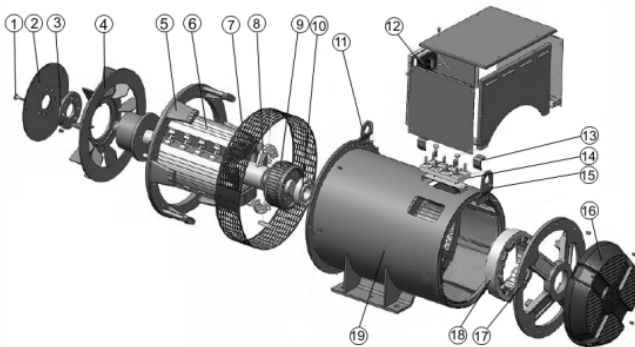

Comando de Válvulas

Ref.	Cód	Descrição	Qtd Prod
2	6720	CHAVETA C8X22	1
3	6719	EIXO COMANDO VALVULA	1
4	6732	TUCHO DA VALVULA	8
5	6731	VARETA DA VALVULA	8

Filtro de Óleo

Ref.	Cód	Descrição	Qtd Prod
	6843	BOMBA OLEO COMPLETA	1
9	6756	JUNTA TAMPA BOMBA OLEO	1
15	6766	TUBO SAIDA BOMBA OLEO	1
16	1177	ARRUELA LISA M8- ZN AM	1
17	1475	PARAF M8X1.25X20MM- ZN BR	1
22	6783	FILTRO DE OLEO	1

Gerador

Ref.	Cód	Descrição	Qtd Prod
1	6079	PARAFUSO DA VENTONHA	8
2	6075	DISCO DE ACOPL.FLEXIVEL	8
3	6077	CALCO DE AJUSTE	1
4	6081	VENTONHA	1
5	6123	FLANGE ADAPTADORA	1
6	8066	ROTOR PRINCIPAL	1
7.a	6086	TELA DE PROTECAO SUP.	1
7.b	6112	TELA DE PROTECAO INF.	1
8	6087	PONTE RETIFIC.(CONJUNTO)	1
9	6090	ROTOR DA EXCITATRIZ	1
10	6093	ROL N	1
11	6094	CHAPA DE SUSP.- FRONTAL	1
12.a	6057	AVR ETC-1(MAIOR)	1
12.b	11517	AVR ETC-A1(MENOR)	1
13	6099	SUPORTE PLACA DE BORNES	1
14	6100	PLACA DE BORNES	1
15	6102	CHAPA DE SUSP.- TRASEIRO	1