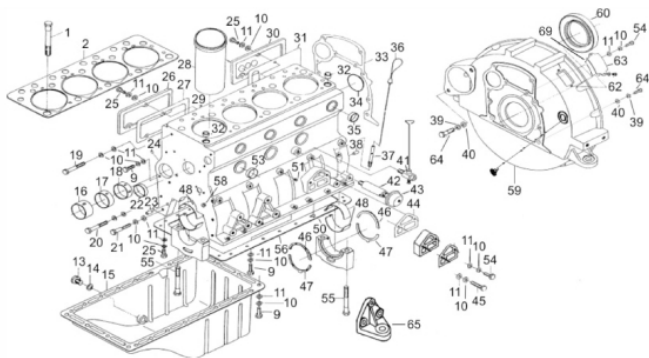

MOTOG.BFDE 20KVA MN.SILK

73439

Potência Nominal (kW/kVA)	20/20
Sistema de Partida	Elétrica
Tensão Saída Monofásica (V)	115V e 230V
Tensão Saída Trifásica (V)	-
Corrente (A)	115V: 173,9A 230V: 86,9A
Fases	Monofásico
Fator de Potência	1.0
Capacidade do Tanque (L)	65
Peso (kg)	1030
Dimensões CxLxA (mm)	2250x950x1300
Ruído a 7m Distância (dB (A))	70
Tipo de Estrutura	Fechado
Potência Máxima - Motor (cv)	34
Acompanha Painel ATS	Sim

Bloco do Motor

Ref.	Cód	Descrição	Qtd Prod
	7618	RADIADOR BFDE 490 (L.E.)	1
	7837	COLETOR ADMISSAO	1
	6520	TAMPA DO RADIADOR	1
	6782	FILTRO DE AR	1
	6711	EIXO VIRABREQUIM	1
	6783	FILTRO DE OLEO	1
1.a	6833	PRIS.LONGO CABECOTE	14
1.b	6834	PRIS.CURTO CABECOTE	4
2	6832	JUNTA DO CABECOTE	1
13	6743	PARAF. DRENO OLEO	1
14	4093	ARRUELA DRENO OLEO	1
15	6742	CARTER DE OLEO	1
16	6836	BRONZINA EIXO COMANDO 1	1
17	6837	BRONZINA EIXO COMANDO 2	1
18	6838	BRONZINA EIXO COMANDO 3	1
23	2190	PINO B8X20MM	1
24	2191	PLUG	1
28	6835	CAMISA DO PISTAO	4
36	6740	VARETA MEDIDORA OLEO	1
41	3280	TORNEIRA DRENAGEM AGUA/D	1
43	2207	SENSOR NIVEL OLEO/2 PINOS	1
44	6840	JUNTA FILTRO DE OLEO	1
46	6830	ANEL TRAVA VIRABREQUIM I	2
47	6831	ANEL TRAVA VIRABREQUIM II	2
48	6704	BRONZINA BIELA-VIRABREQ.	1
49	6826	BRONZINA MANCAL-VIRABR./D	1
50	2214	PLUG CARCACA INFERIOR	1
51	2215	TAMPA BLOCO 1	5
55	6828	PARAFUSO DA BIELA/D	8
56	6741	JUNTA DO CARTER	1
59	6842	FLANGE DO VOLANTE/D	1
60	6841	RETENTOR 100X130X12MM	1
65	6839	SUPORTE DO MOTOR	1

Bomba Injetora- Filtro Combustivel

Ref.	Cód	Descrição	Qtd Prod
1.1	6752	FILTRO DE COMBUSTIVEL	1
2	1230	ARRUELA DE PRESSAO M8	1
3	1177	ARRUELA LISA M8- ZN AM	1
4	6450	PARAF M8X20MM	1
5	6751	TUBO COMBUST BOMBA-	1
6	6750	TUBO COMBUST FILTRO-	1
7	6749	TUBO DE ALTA PRESSAO	1
8	6753	BICO INJETOR	4
9	6754	TUBO RETORNO	1
10	2380	ENGATE PARA MANGUEIRA	1
11	6748	BOMBA INJETORA	1
	3325	SOLENOIDE BOMBA INJETORA	1
	6475	VALVULA DE ALIVIO	1
12	2382	PARAF PONTA EIXO BOMB INJ	1
13	2898	BOMBA MANUAL	1
14	3178	ARRUELA BOMBA MANUAL	1
15	8868	VALV.RET.BOMBA INJETORA	1