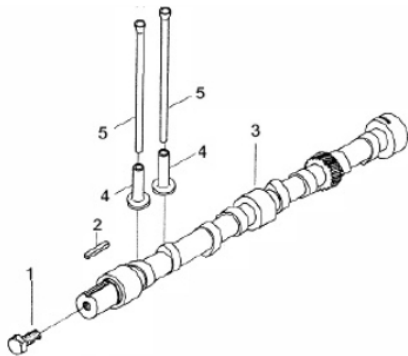

Comando de Válvulas