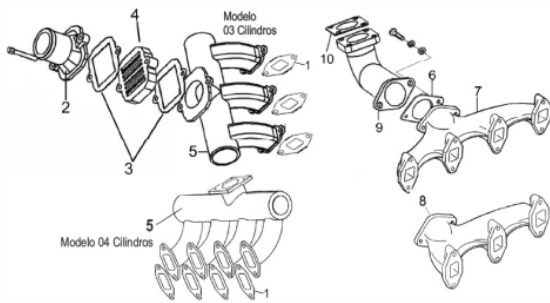

Coletor Admissão e Escape

Ref.	Cód	Descrição	Qtd Prod
1	2285	JUNTA COLETOR ADMISSAO	4
2	2284	FLANGE COLETOR ADMISSAO	1
4	2286	AQUECEDOR ELETRICO	1
5	2287	COLETOR ADMISSAO	1
6	2282	JUNTA COLETOR ESCAPE	1
7	2283	COLETOR ESCAPE	1
9	3260	ADAPTADOR COLETOR	1
10	4249	JUNTA ESCAPE	1
	3234	ESCAPE/D	1