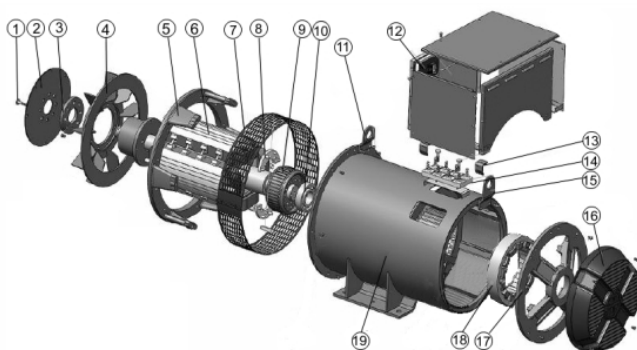

Comando de Válvulas

Ref.	Cód	Descrição	Qtd Prod
2	2276	CHAVETA EIXO COMANDO	1
3	2277	EIXO COMANDO VALVULA/D	1
4	2278	TUCHO VALVULA/D	8
5	2279	VARETA VALVULA	8

Filtro de Óleo

Ref.	Cód	Descrição	Qtd Prod
	3261	BOMBA OLEO COMPLETA/D	1
1	1490	PORCA CASTELO M10X1.5	1
2	405	ARRUELA DE PRESSAO M10	1
3	1089	ARRUELA LISA M10 - ZN AM	1
9	3262	JUNTA BOMBA OLEO/D	1
14	3241	JUNTA COLETOR SAIDA OLEO	1
15	4152	COLETOR SAIDA DE OLEO	1
16	1177	ARRUELA LISA M8- ZN AM	1
17	1475	PARAF M8X1.25X20MM- ZN BR	1
18	2385	CORPO FILTRO BOMBA OLEO	1
19	2386	PARAF M8X1.25X40MM	4
20	2843	TELA DO FILTRO DE OLEO	1
21	2387	SUP. TELA FILTRO OLEO	1
22	2388	FILTRO DE OLEO 1800RPM	1
23	1230	ARRUELA DE PRESSAO M8	1
27	3946	SUP. FILTRO DE OLEO	1

Gerador

Ref.	Cód	Descrição	Qtd Prod
1	6078	PARAFUSO DA VENTONHA	8
2	6074	DISCO DE ACOPL.FLEXIVEL	8
3	6076	CALCO DE AJUSTE	1
4	6080	VENTONHA	1
5	6122	FLANGE ADAPTADORA	1
6	8068	ROTOR PRINCIPAL	1
7.a	6085	TELA DE PROTECAO SUP.	1
7.b	6111	TELA DE PROTECAO INF.	1
8	6087	PONTE RETIFIC.(CONJUNTO)	1
9	6089	ROTOR DA EXCITATRIZ	1