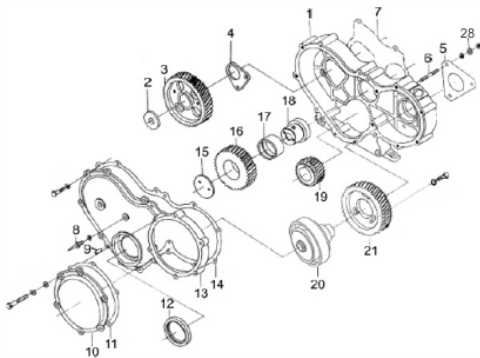

### Cabeçote

Ref.	Cód	Descrição	Qtd Prod
1	2225	TRAVA PRATO DA VALVULA	8
2	2226	PRATO MOLA DA VALVULA	8
3	2227	MOLA EXTERNA VALVULA/D	8
4	2228	MOLA INTERNA VALVULA/D	8
5	2229	RETENTOR DA VALVULA/D	8
6	2230	ASSENTO DAS MOLAS	8
7	2231	GUIA DA VALVULA/D	8
8	2232	CABECOTE D480	1
9	2233	ASSENTO VALVULA ESCAPE	4
10	2234	VALVULA ESCAPE/D	4
11	1688	PORCA M8- SX ZN BR	32
12	1230	ARRUELA DE PRESSAO M8	32
13	2235	JUNTA TERMOSTATO	1
14	2236	PRIS M8X25MM	4
15	2237	PRIS M8x30mm	8
16	2238	JUNTA COLETOR ESCAPE/D	4
17	2239	PRIS BALANCIM/D	4
18	2240	BUJAO 10MM	4
19	2201	BUCHA 25MM	5
20	2241	BUCHA 20MM	4
21	2242	SUP. BICO INJETOR	1

### Caixa de engrenagem

Ref.	Cód	Descrição	Qtd Prod
1	2346	CAIXA DE ENGRENAGEM	1
2	2347	ARRUELA DA ENGRENAGEM	1
3	2348	ENGR EIXO BALANCIADOR	1
4	2349	BUCHA DO EIXO BALANCIADOR	1
5	2350	JUNTA BOMBA INJETORA	1
6	2236	PRIS M8X25MM	3
7	2352	JUNTA CAIXA DE	1
8	2353	PONTEIRO CAIXA	1
9	2190	PINO B8X20MM	2
10	2355	TAMPA CAIXA ENGRENAGEM 1	1
11	2356	JUNTA TAMPA CX ENGRENAG	1
12	2832	RETENTOR 55X75X12MM/D	1
13	2358	TAMPA CAIXA ENGRENAGEM 2	1
14	2359	JUNTA TAMPA CAIXA ENGR./D	1
15	2360	TRAVA DA ENGRENAGEM	1
16	2361	ENGR LOC	1
17	2362	BUCHA DO EIXO LOC	1
18	2363	EIXO DA ENGRENAGEM LOC	1
19	2364	ENGR EIXO VIRABREQUIM	1
20	2365	EMBREGEM+TOMADA DE	1
21	2827	ENGR BOMBA INJETORA/D	1