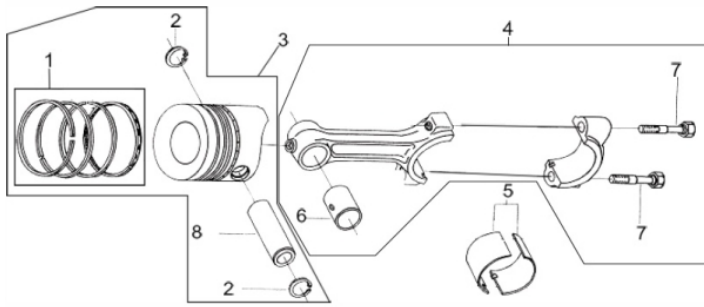

Pistão - Biela

Ref.	Cód	Descrição	Qtd Prod
1.1	3257	JOGO DE ANEIS PISTAO (4)	4
1.2	7448	JOGO DE ANEIS PISTAO (3)	4
2	2267	ANEL TRAVA PINO DO PISTAO	8
3.1	2268	KIT PISTAO STD 380/480(4)	4
3.2	4043	KIT PISTAO STD 380/480(3)	4
4	2269	BIELA BFDE 480	4
5	2270	BRONZINA BIELA-VIRABR./D	1
6	2272	BUCHA DA BIELA	1
7	2273	PARAF DA BIELA/D	6
8	2274	PINO DO PISTAO	1