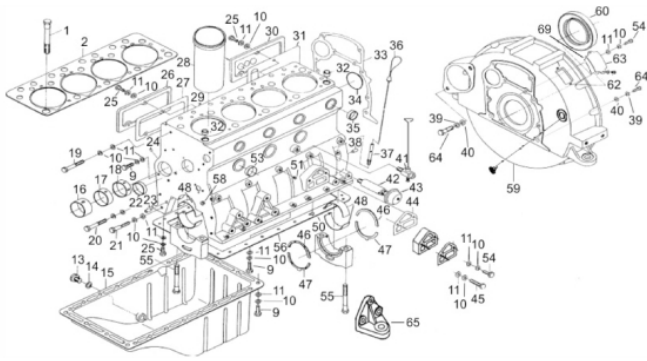

Bloco do Motor

Ref.	Cód	Descrição	Qtd	Prod
	2412	RADIADOR BFDE 3 E 4 CIL.	1	
	3928	RADIADOR TIPO VEICULAR	1	
	6520	TAMPA DO RADIADOR	1	
	3255	FILTRO DE AR COMPLETO/D	1	
	2390	EIXO VIRABREQ BFDE 480	1	
	3254	ELEMENTO,FILTRO DE AR/D	1	
1	2173	PARAF M14X2X117MM- ZN PR	10	
2	2174	JUNTA CABECOTE	1	
13	2182	PARAF DO DRENO	1	
14	2183	ARRUELA DO DRENO	1	
15	2184	CARTER DO MOTOR	1	
16	2185	BRONZINA EIXO COMANDO 1	1	
17	2186	BRONZINA EIXO COMANDO 2	1	
18	2187	BRONZINA EIXO COMANDO 3	1	
19	2188	PARAF M8X70MM	1	
20	866	PARAF M8X1.25X65MM- ZN BR	7	
21	1751	PARAF M8X1.25X55MM- ZN BR	4	
22	2189	BUCHA 44MM	1	
23	2190	PINO B8X20MM	1	
24	2191	PLUG	3	
25	711	PARAF M8X1.25X25MM- ZN BR	6	
26	2192	TAMPA LATERAL 2	1	
27	2193	JUNTA TAMPA LATERAL 2	1	
28	2194	CAMISA DO PISTAO	4	
29	2195	CARCACA-CILINDRO/D	1	
30	2196	TAMPA LATERAL 1	1	
31	2197	JUNTA TAMPA LATERAL 1	1	
32	2198	PINO GUIA CABEC/D	1	
33	2199	JUNTA FLANGE DO VOLANTE	1	
34	2200	JUNTA VOLANTE	1	
35	2201	BUCHA 25MM	4	
36	2202	VARETA MEDIDORA DO OLEO	1	
37	2203	SUP. DA VARETA MEDIDORA	1	
38	2204	PINO B10X20MM	2	
39	1089	ARRUELA LISA M10 - ZN AM	14	
40	405	ARRUELA DE PRESSAO M10	14	
41	2206	TORNEIRA DRENAGEM DE	1	
42	2205	TUBO SENSOR PRESSAO	1	
43	2207	SENSOR NIVEL OLEO/2 PINOS	1	
44	2208	JUNTA FILTRO DE OLEO	1	
46	2210	ANEL TRAVA VIRABREQUIM 1	2	
47	2211	ANEL TRAVA VIRABREQUIM 2	2	
48	2270	BRONZINA BIELA-VIRABR./D	1	
49	2213	BRONZINA MANCAL-VIRABR./D	1	
50	2214	PLUG CARCACA INFERIOR	1	
51	2215	TAMPA BLOCO 1	5	
53	2217	BUCHA 32MM	1	
54	1720	PARAF M8X1.25X30MM- ZN BR	2	
55	2218	PARAF M12X1.75X83MM-ZN PR	8	
56	2219	JUNTA CARCACA INFERIOR	1	
58	2221	TAMPA BLOCO 2	1	
59	2222	FLANGE DO VOLANTE	1	
60	2223	RETENTOR 80X100X12MM	1	
61	409	PARAF M6X1X12MM- ZN AM	2