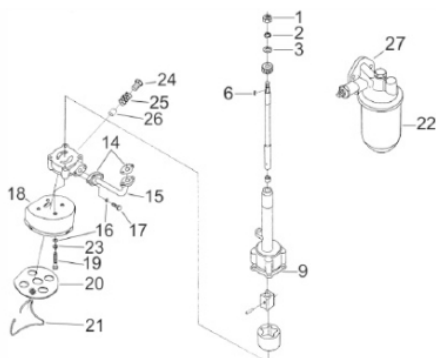

### Caixa de engrenagem

Ref.	Cód	Descrição	Qtd Prod
1	2346	CAIXA DE ENGRENAGEM	1
2	2347	ARRUELA DA ENGRENAGEM	1
3	2348	ENGR EIXO BALANCIADOR	1
4	2349	BUCHA DO EIXO BALANCIADOR	1
5	2350	JUNTA BOMBA INJETORA	1
6	2236	PRIS M8X25MM	3
7	2352	JUNTA CAIXA DE	1
8	2353	PONTEIRO CAIXA	1
9	2190	PINO B8X20MM	2
10	2355	TAMPA CAIXA ENGRENAGEM 1	1
11	2356	JUNTA TAMPA CX ENGRENAG	1
12	2832	RETENTOR 55X75X12MM/D	1
13	2358	TAMPA CAIXA ENGRENAGEM 2	1
14	2359	JUNTA TAMPA CAIXA ENGR./D	1
15	2360	TRAVA DA ENGRENAGEM	1
16	2361	ENGR LOC	1
17	2362	BUCHA DO EIXO LOC	1
18	2363	EIXO DA ENGRENAGEM LOC	1
19	2364	ENGR EIXO VIRABREQUIM	1
20	2365	EMBREGEM+TOMADA DE	1
21	2827	ENGR BOMBA INJETORA/D	1

Coletor Admissão e Escape

Ref.	Cód	Descrição	Qtd Prod
1	2285	JUNTA COLETOR ADMISSAO	4
2	2284	FLANGE COLETOR ADMISSAO	1
4	2286	AQUECEDOR ELETRICO	1
5	2287	COLETOR ADMISSAO	1
6	2282	JUNTA COLETOR ESCAPE	1
7	2283	COLETOR ESCAPE	1
9	3260	ADAPTADOR COLETOR	1
10	4249	JUNTA ESCAPE	1
	3234	ESCAPE/D	1

Comando de Válvulas

Ref.	Cód	Descrição	Qtd Prod
2	2276	CHAVETA EIXO COMANDO	1
3	2277	EIXO COMANDO VALVULA/D	1
4	2278	TUCHO VALVULA/D	8
5	2279	VARETA VALVULA	8

Filtro de Óleo

Ref.	Cód	Descrição	Qtd Prod
	3261	BOMBA OLEO COMPLETA/D	1
1	1490	PORCA CASTELO M10X1.5	1
2	405	ARRUELA DE PRESSAO M10	1
3	1089	ARRUELA LISA M10 - ZN AM	1
9	3262	JUNTA BOMBA OLEO/D	1
14	3241	JUNTA COLETOR SAIDA OLEO	1
15	4152	COLETOR SAIDA DE OLEO	1
16	1177	ARRUELA LISA M8- ZN AM	1
17	1475	PARAF M8X1.25X20MM- ZN BR	1
18	2385	CORPO FILTRO BOMBA OLEO	1
19	2386	PARAF M8X1.25X40MM	4
20	2843	TELA DO FILTRO DE OLEO	1
21	2387	SUP. TELA FILTRO OLEO	1
22	2388	FILTRO DE OLEO 1800RPM	1
23	1230	ARRUELA DE PRESSAO M8	1
27	3946	SUP. FILTRO DE OLEO	1