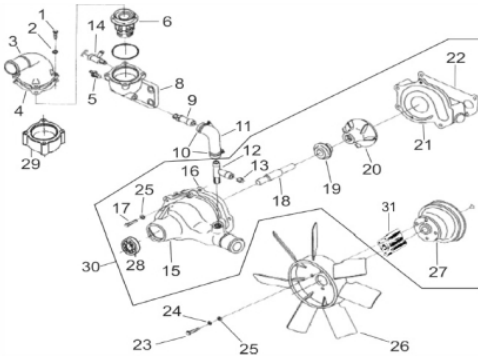

Termostato - Ventoinha

Ref.	Cód	Descrição	Qtd Prod
	4475	SUP. RADIADOR 380/480	1
1	506	PARAF M6X1X20MM- ZN BR	4
3	2326	TAMPA TERMOSTATO	1
4	2327	JUNTA TERMOSTATO	1
5.a	2328	SENSOR TEMPERAT. 01 PINO	1
5.b	4263	SENSOR TEMPERAT. 02 PINOS	1
6	2329	TERMOSTATO	1
8	2331	CARCACA DO TERMOSTATO	1
9	2332	TUBO TERMOSTATO	1
10	2333	ABRACAD TUBO TERMOSTATO	2
11	2334	TUBO BOMBA/TERMOSTATO	1
12	2335	CONEXAO EM T	1
13	2336	BUJAO ROSQUEADO	1
16	2338	JUNTA BOMBA AGUA/D	1
19	2340	SELO MECANICO	1
20	2341	ROTOR BOMBA	1
21	2342	SUP. BOMBA D'AGUA/D	1
22	3947	JUNTA CAPA DA BOMBA	1
24	2636	ARRUELA DE PRESSAO M8	4
25	873	ARRUELA LISA M8	4
26	3935	VENTOINHA D.320MM	1
27	2345	POLIA DA VENTOINHA	1
28	3250	ROL BOMBA AGUA/D	1
29	3263	ADAPTADOR DO	1
30	4007	BOMBA AGUA COMPLETA/D	1