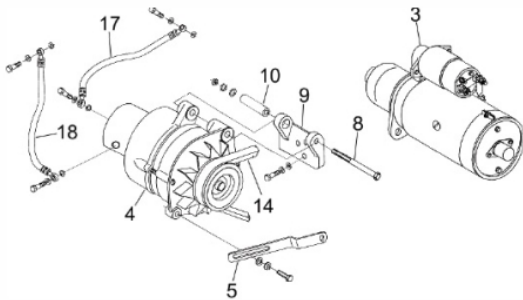

Ref.	Cód	Descrição	Qtd Prod
10	6092	ROL N	1
11	6094	CHAPA DE SUSP.- FRONTAL	1
12.a	6057	AVR ETC-1(MAIOR)	1
12.b	11517	AVR ETC-A1(MENOR)	1
13	6098	SUPORE PLACA DE BORNES	1
14	6100	PLACA DE BORNES	1
15	6102	CHAPA DE SUSP.- TRASEIRO	1
16	6104	TAMPA DO GERADOR	1
17	6106	PROTECAO DO GERADOR	1
18	6108	ESTATOR DA EXCITATRIZ	1
19	8069	ESTATOR PRINCIPAL	1

Motor de Partida

Ref.	Cód	Descrição	Qtd Prod
3	2374	MOTOR PARTIDA BFDE	1
4	2366	ALTERNADOR	1
5	2367	SUP. ALTERNADOR	1
8	2368	PARAF M10X1.5X120MM-ZN PR	1
9	2369	SUP. ALTERNADOR 2	1
10	2370	PINO DO SUPORTE	1
14	2371	CORREIA TRANSMISSAO/D	1
17	2372	TUBO ENTRADA DE OLEO	1
18	2373	TUBO SAIDA DE OLEO	1
	3297	POLIA VIRABREQUIM/D 185MM	1