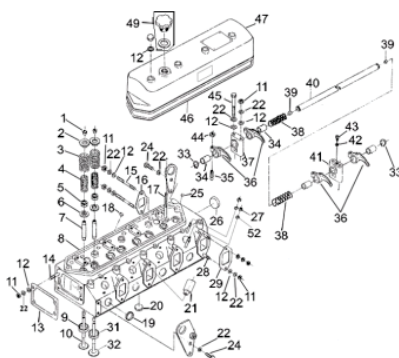

Cabeçote

Ref.	Cód	Descrição	Qtd Prod
1	2225	TRAVA PRATO DA VALVULA	8
2	2226	PRATO MOLA DA VALVULA	8
3	2227	MOLA EXTERNA VALVULA/D	8
4	2228	MOLA INTERNA VALVULA/D	8
5	2229	RETENTOR DA VALVULA/D	8
6	2230	ASSENTO DAS MOLAS	8
7	2231	GUIA DA VALVULA/D	8
8	2232	CABECOTE D480	1
9	2233	ASSENTO VALVULA ESCAPE	4
10	2234	VALVULA ESCAPE/D	4
11	1688	PORCA M8- SX ZN BR	32
12	1230	ARRUELA DE PRESSAO M8	32
13	2235	JUNTA TERMOSTATO	1
14	2236	PRIS M8X25MM	4
15	2237	PRIS M8x30mm	8
16	2238	JUNTA COLETOR ESCAPE/D	4
17	2239	PRIS BALANCIM/D	4
18	2240	BUJAO 10MM	4
19	2201	BUCHA 25MM	5
20	2241	BUCHA 20MM	4
21	2242	SUP. BICO INJETOR	1