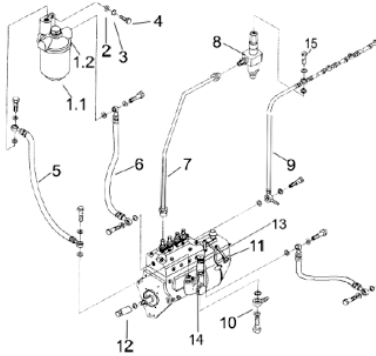

Ref.	Cód	Descrição	Qtd Prod
62	1134	ARRUELA DE PRESSAO M6	2
63	2224	CHAPA TAMPA FLANGE	1
64	1590	PARAF M10X1.5X30MM- ZN BR	12
65	3980	SUP. DO MOTOR	1
69	3983	JUNTA CHAPA TAMPA	1

Bomba Injetora- Filtro Combustível

Ref.	Cód	Descrição	Qtd Prod
1.1	3243	FILTRO COMBUST. 1800RPM	1
1.2	7589	SUP.FILTRO COMB. 1800RPM	1
	2839	ELEM.COMB. 1800RPM-C0506C	1
2	1230	ARRUELA DE PRESSAO M8	1
3	1177	ARRUELA LISA M8- ZN AM	1
4	1596	PARAF M8X1.25X25MM- ZN BR	1
5	2375	TUBO BOMBA INJETORA/FILTR	1
6	2376	TUBO FILTRO/BOMBA INJETOR	1
7	2377	TUBO COMB.ALTA PRESS.(JG)	1
8	2378	BICO INJETOR	4
9	2379	TUBO RETORNO	1
10	2380	ENGATE PARA MANGUEIRA	1
11	2381	BOMBA INJETORA - 1800 RPM	1
	3325	SOLENOIDE BOMBA INJETORA	1
	6475	VALVULA DE ALIVIO	1
12	2382	PARAF PONTA EIXO BOMB INJ	1
13	2898	BOMBA MANUAL	1
14	3178	ARRUELA BOMBA MANUAL	1
15	8868	VALV.RET.BOMBA INJETORA	1