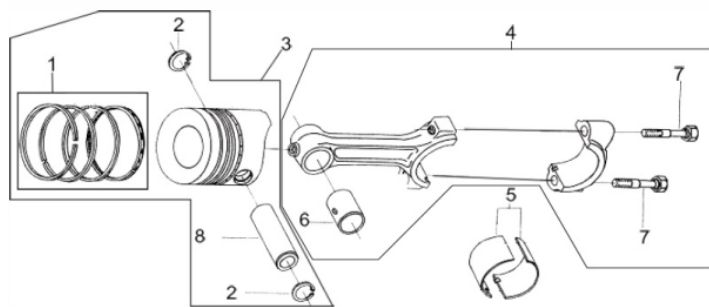

Pistão - Biela

Ref.	Cód	Descrição	Qtd Prod
1	6705	JOGO DE ANEIS DO PISTAO	4
2	6698	ANEL TRAVA PINO PISTAO	8
3	6699	KIT PISTAO STD	4
4	6702	BIELA	4
5	6704	BRONZINA BIELA-VIRABREQ.	4
6	6703	BUCHA DA BIELA	4
7	6701	PARAFUSO DA BIELA	6
8	6700	PINO DO PISTAO	4