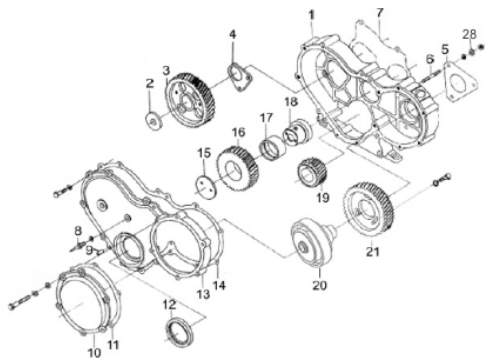

Cabeçote

Ref.	Cód	Descrição	Qtd Prod
1	6739	TRAVA PRATO VALVULA	8
2	6738	ASSENTO SUP. VALVULA	8
3	6736	MOLA EXTERNA VALVULA	8
4	6737	MOLA INTERNA VALVULA	8
5	2229	RETENTOR DA VALVULA/D	8
6	6735	ASSENTO INFERIOR VALVULA	8
7	6676	GUIA DA VALVULA	8
8	6675	CABECOTE	1
9	6683	ACENTO VALVULA ESCAPE	4
10	6733	VALVULA DE ESCAPE	4
13	6693	JUNTA DO TERMOSTATO	1
16	6688	JUNTA COLETOR DE ESCAPE	4
17	6685	PRIS. SUPORTE BALANCIM	4
18	2240	BUJAO 10MM	4
19	2201	BUCHA 25MM	6
20	2241	BUCHA 20MM	4
21	6680	GUIA DO INJETOR	4
22	1177	ARRUELA LISA M8- ZN AM	30
25	2243	TAMPAO DO CABECOTE	1
26	2189	BUCHA 44MM	1
27	2245	PORCA M8X1- SX ZN PR	8
28	2246	PRIS DA ADMISSAO	8
29	6681	JUNTA COLETOR ADMISSAO	4
31	6682	ACENTO VAVULA ADMISSAO	4
32	6734	VALVULA ADMISSAO	4
35	6730	PARAF.REGULAGEM BALANCIM	8
36	6726	BALANCIM	8
38	6728	MOLA DO BALANCIM	3
39	6727	ARRUELA DO BALANCIM	3
40	6729	EIXO BALANCIM	1
44	5345	PORCA M8 BASE BALANCIM	1
46	6747	JUNTA TAMPA CABECOTE	1
47	6744	TAMPA DO CABECOTE	1
49	6746	BUJAO DO CABECOTE	1

Caixa de engrenagem

Ref.	Cód	Descrição	Qtd Prod
2	2347	ARRUELA DA ENGRENAGEM	1
3	6673	ENGR. EIXO BALANCIADOR	1
4	6718	SUP.EIXO COMANDO VALVULA	1
7	11040	JUNTA CAIXA ENGRENAGEM	1
11	11041	JUNTA TAMPA CX ENGRENAG	1
14	11042	JUNTA TAMPA CAIXA ENG./D	1
15	6668	TRAVA DA ENGRENAGEM	1
16	6669	ENGRENAGEM LOC	1
17	6670	BUCHA DO EIXO LOC	1
18	6671	EIXO DA ENGRENAGEM LOC	1
19	6672	ENGR. EIXO VIRABREQUIM	1
20	6674	EMBREGEM+TOMADA DE	1
21	6667	ENGR. BOMBA INJETORA	1