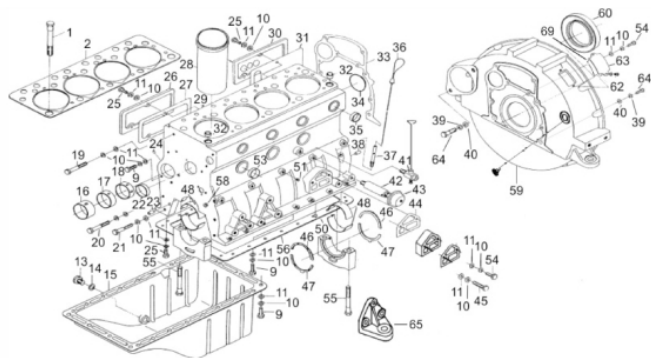

## 73434

Potência Nominal (kW/kVA)	20/25
Sistema de Partida	Elétrica
Tensão Saída Monofásica (V)	115V
Tensão Saída Trifásica (V)	230V
Corrente (A)	62,8A
Fases	Trifásico
Fator de Potência	0.8
Capacidade do Tanque (L)	65
Peso (kg)	1030
Dimensões CxLxA (mm)	2250x950x1300
Ruído a 7m Distância (dB (A))	70
Tipo de Estrutura	Fechado
Potência Máxima - Motor (cv)	34
Acompanha Painel ATS	Sim

Bloco do Motor

Ref.	Cód	Descrição	Qtd Prod
	7618	RADIADOR BFDE 490 (L.E.)	1
	7837	COLETOR ADMISSAO	1
	6520	TAMPA DO RADIADOR	1
	6782	FILTRO DE AR	1
	6711	EIXO VIRABREQUIM	1
	6783	FILTRO DE OLEO	1
1.a	6833	PRIS.LONGO CABECOTE	14
1.b	6834	PRIS.CURTO CABECOTE	4
	2	6832 JUNTA DO CABECOTE	1
	13	6743 PARAF. DRENO OLEO	1
	14	4093 ARRUELA DRENO OLEO	1
	15	6742 CARTER DE OLEO	1
	16	6836 BRONZINA EIXO COMANDO 1	1
	17	6837 BRONZINA EIXO COMANDO 2	1
	18	6838 BRONZINA EIXO COMANDO 3	1
	23	2190 PINO B8X20MM	1
	24	2191 PLUG	1
	28	6835 CAMISA DO PISTAO	4
	36	6740 VARETA MEDIDORA OLEO	1
	41	3280 TORNEIRA DRENAGEM AGUA/D	1
	43	2207 SENSOR NIVEL OLEO/2 PINOS	1
	44	6840 JUNTA FILTRO DE OLEO	1
	46	6830 ANEL TRAVA VIRABREQUIM I	2
	47	6831 ANEL TRAVA VIRABREQUIM II	2
	48	6704 BRONZINA BIELA-VIRABREQ.	1
	49	6826 BRONZINA MANCAL-VIRABR./D	1
	50	2214 PLUG CARCACA INFERIOR	1
	51	2215 TAMPA BLOCO 1	5
	55	6828 PARAFUSO DA BIELA/D	8
	56	6741 JUNTA DO CARTER	1
	59	6842 FLANGE DO VOLANTE/D	1
	60	6841 RETENTOR 100X130X12MM	1
	65	6839 SUPORTE DO MOTOR	1