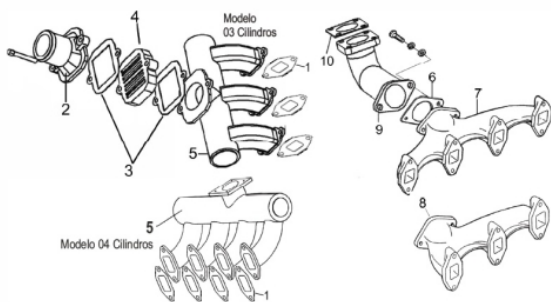

Coletor Admissão e Escape

Ref.	Cód	Descrição	Qtd Prod
1	4001	JUNTA COLETOR	4
2	6697	COLETOR ADMISSAO - CURVA	1
4	6696	AQUECEDOR ELETRICO	1
5	6684	COLETOR ADMISSAO	1
6	6686	JUNTA COLETOR ESCAPE	1
7	6687	COLETOR ESCAPE	1
10	6688	JUNTA COLETOR DE ESCAPE	1