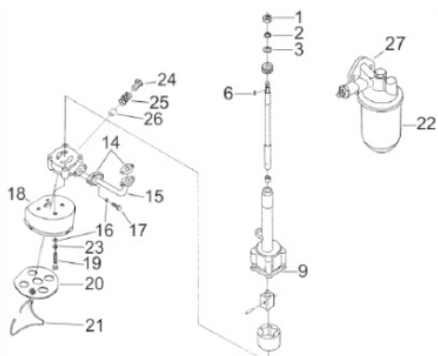

Caixa de engrenagem

Ref.	Cód	Descrição	Qtd Prod
2	2347	ARRUELA DA ENGRENAGEM	1
3	6673	ENGR. EIXO BALANCIADOR	1
4	6718	SUP.EIXO COMANDO VALVULA	1
7	11040	JUNTA CAIXA ENGRENAGEM	1
11	11041	JUNTA TAMPA CX ENGRENAG	1
14	11042	JUNTA TAMPA CAIXA ENG./D	1
15	6668	TRAVA DA ENGRENAGEM	1
16	6669	ENGRENAGEM LOC	1
17	6670	BUCHA DO EIXO LOC	1
18	6671	EIXO DA ENGRENAGEM LOC	1
19	6672	ENGR. EIXO VIRABREQUIM	1
20	6674	EMBREGEM+TOMADA DE	1
21	6667	ENGR. BOMBA INJETORA	1

Coletor Admissão e Escape

Ref.	Cód	Descrição	Qtd Prod
1	4001	JUNTA COLETOR	4
2	6697	COLETOR ADMISSAO - CURVA	1
4	6696	AQUECEDOR ELETRICO	1
5	6684	COLETOR ADMISSAO	1
6	6686	JUNTA COLETOR ESCAPE	1
7	6687	COLETOR ESCAPE	1
10	6688	JUNTA COLETOR DE ESCAPE	1

Comando de Válvulas

Ref.	Cód	Descrição	Qtd Prod
2	6720	CHAVETA C8X22	1
3	6719	EIXO COMANDO VALVULA	1
4	6732	TUCHO DA VALVULA	8
5	6731	VARETA DA VALVULA	8

Filtro de Óleo

Ref.	Cód	Descrição	Qtd Prod
	6843	BOMBA OLEO COMPLETA	1
9	6756	JUNTA TAMPA BOMBA OLEO	1
15	6766	TUBO SAIDA BOMBA OLEO	1
16	1177	ARRUELA LISA M8- ZN AM	1
17	1475	PARAF M8X1.25X20MM- ZN BR	1
22	6783	FILTRO DE OLEO	1