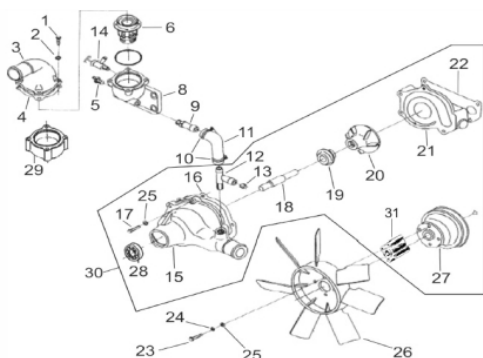

Termostato - Ventoinha

Ref.	Cód	Descrição	Qtd Prod
3	6689	TAMPA DO TERMOSTATO	1
4	6690	JUNTA TAMPA TERMOSTATO	1
5.a	2328	SENSOR TEMPERAT. 01 PINO	1
5.b	4263	SENSOR TEMPERAT. 02 PINOS	1
6	6691	TERMOSTATO	1
8	6692	BASE DO TERMOSTATO	1
9	2332	TUBO TERMOSTATO	1
10	2333	ABRACAD TUBO TERMOSTATO	2
11	2334	TUBO BOMBA/TERMOSTATO	1
12	2335	CONEXAO EM T	1
13	2336	BUJAO ROSQUEADO	1
16	6778	JUNTA BOMBA DE AGUA	1
20	6781	ROTOR BOMBA DE AGUA	1
21	6780	TAMPA BOMBA DE AGUA	1
22	6779	JUNTA TAMPA BOMBA DE	1
24	2636	ARRUELA DE PRESSAO M8	4
25	873	ARRUELA LISA M8	4
26.a	6768	VENTOINHA	1
26.b	2344	VENTOINHA D.380MM	1
27	6770	POLIA BOMBA DE AGUA	1
28	3250	ROL BOMBA AGUA/D	1
29	3263	ADAPTADOR DO	1
30	6776	BOMBA DE AGUA COMPLETA	1
31	4225	ESPACADOR VENTOINHA	1