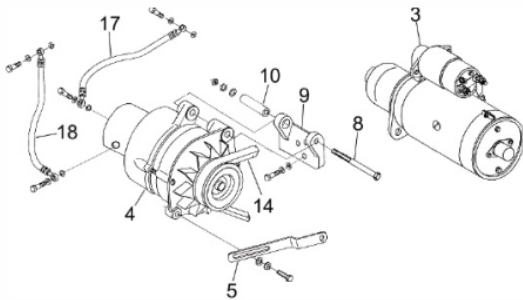

Ref.	Cód	Descrição	Qtd Prod
16	6105	TAMPA DO GERADOR	1
17	6107	PROTECAO DO GERADOR	1
18	6109	ESTATOR DA EXCITATRIZ	1
19	8075	ESTATOR PRINCIPAL	1

Motor de Partida

Ref.	Cód	Descrição	Qtd Prod
3	2374	MOTOR PARTIDA BFDE	1
4	6785	ALTERNADOR	1
5	6784	SUPORE ALTERNADOR	1
8	6786	PARAF M10X1.5X90MM- ZN PR	1
14	6771	CORREIA DE TRANSMISSAO	1
17	2372	TUBO ENTRADA DE OLEO	1
18	2373	TUBO SAIDA DE OLEO	1