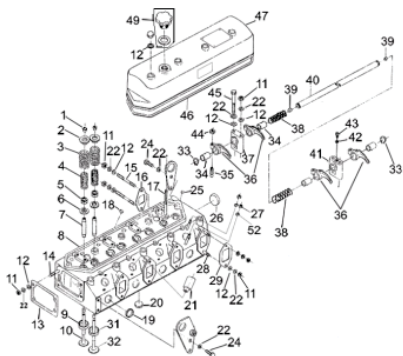

Cabeçote

Ref.	Cód	Descrição	Qtd Prod
1	6739	TRAVA PRATO VALVULA	8
2	6738	ASSENTO SUP. VALVULA	8
3	6736	MOLA EXTERNA VALVULA	8
4	6737	MOLA INTERNA VALVULA	8
5	2229	RETENTOR DA VALVULA/D	8
6	6735	ASSENTO INFERIOR VALVULA	8
7	6676	GUIA DA VALVULA	8
8	6675	CABECOTE	1
9	6683	ACENTO VALVULA ESCAPE	4
10	6733	VALVULA DE ESCAPE	4
13	6693	JUNTA DO TERMOSTATO	1
16	6688	JUNTA COLETOR DE ESCAPE	4
17	6685	PRIS. SUPORTE BALANCIM	4
18	2240	BUJAO 10MM	4
19	2201	BUCHA 25MM	6
20	2241	BUCHA 20MM	4
21	6680	GUIA DO INJETOR	4
22	1177	ARRUELA LISA M8- ZN AM	30
25	2243	TAMPAO DO CABECOTE	1
26	2189	BUCHA 44MM	1
27	2245	PORCA M8X1- SX ZN PR	8
28	2246	PRIS DA ADMISSAO	8
29	6681	JUNTA COLETOR ADMISSAO	4
31	6682	ACENTO VAVULA ADMISSAO	4
32	6734	VALVULA ADMISSAO	4
35	6730	PARAF.REGULAGEM BALANCIM	8
36	6726	BALANCIM	8
38	6728	MOLA DO BALANCIM	3
39	6727	ARRUELA DO BALANCIM	3
40	6729	EIXO BALANCIM	1
44	5345	PORCA M8 BASE BALANCIM	1
46	6747	JUNTA TAMPA CABECOTE	1
47	6744	TAMPA DO CABECOTE	1
49	6746	BUJAO DO CABECOTE	1