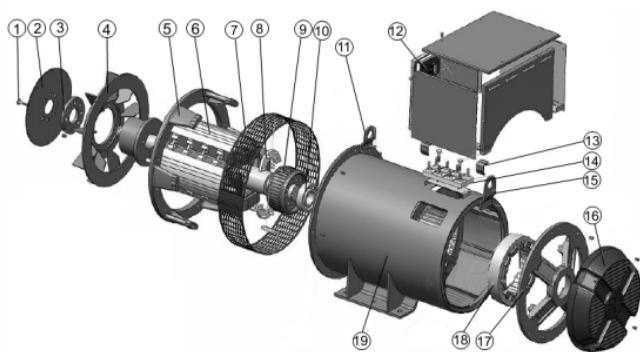

Comando de Válvulas

Ref.	Cód	Descrição	Qtd Prod
2	6720	CHAVETA C8X22	1
3	6719	EIXO COMANDO VALVULA	1
4	6732	TUCHO DA VALVULA	8
5	6731	VARETA DA VALVULA	8

Filtro de Óleo

Ref.	Cód	Descrição	Qtd Prod
	6843	BOMBA OLEO COMPLETA	1
9	6756	JUNTA TAMPA BOMBA OLEO	1
15	6766	TUBO SAIDA BOMBA OLEO	1
16	1177	ARRUELA LISA M8- ZN AM	1
17	1475	PARAF M8X1.25X20MM- ZN BR	1
22	6783	FILTRO DE OLEO	1

Gerador

Ref.	Cód	Descrição	Qtd Prod
1	6079	PARAFUSO DA VENTONHA	8
2	6075	DISCO DE ACOPL.FLEXIVEL	8
3	6077	CALCO DE AJUSTE	1
4	6081	VENTONHA	1
5	6123	FLANGE ADAPTADORA	1
6	8074	ROTOR PRINCIPAL	1
7.a	6086	TELA DE PROTECAO SUP.	1
7.b	6112	TELA DE PROTECAO INF.	1
8	6087	PONTE RETIFIC.(CONJUNTO)	1
9	6090	ROTOR DA EXCITATRIZ	1
10	6093	ROL N	1
11	6094	CHAPA DE SUSP.- FRONTAL	1
12.a	6057	AVR ETC-1(MAIOR)	1
12.b	11517	AVR ETC-A1(MENOR)	1
13	6099	SUPORTE PLACA DE BORNES	1
14	6100	PLACA DE BORNES	1
15	6102	CHAPA DE SUSP.- TRASEIRO	1