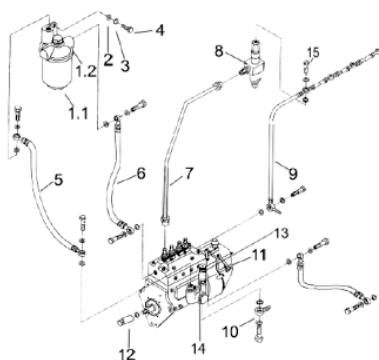

## 73434

Potência Nominal (kW/kVA)	20/25
Sistema de Partida	Elétrica
Tensão Saída Monofásica (V)	115V
Tensão Saída Trifásica (V)	230V
Corrente (A)	62,8A
Fases	Trifásico
Fator de Potência	0.8
Capacidade do Tanque (L)	65
Peso (kg)	1030
Dimensões CxLxA (mm)	2250x950x1300
Ruído a 7m Distância (dB (A))	70
Tipo de Estrutura	Fechado
Potência Máxima - Motor (cv)	34
Acompanha Painel ATS	Sim

Bloco do Motor

Ref.	Cód	Descrição	Qtd Prod
	7618	RADIADOR BFDE 490 (L.E.)	1
	7837	COLETOR ADMISSAO	1
	6520	TAMPA DO RADIADOR	1
	6782	FILTRO DE AR	1
	6711	EIXO VIRABREQUIM	1
	6783	FILTRO DE OLEO	1
1.a	6833	PRIS.LONGO CABECOTE	14
1.b	6834	PRIS.CURTO CABECOTE	4
	2	6832 JUNTA DO CABECOTE	1
	13	6743 PARAF. DRENO OLEO	1
	14	4093 ARRUELA DRENO OLEO	1
	15	6742 CARTER DE OLEO	1
	16	6836 BRONZINA EIXO COMANDO 1	1
	17	6837 BRONZINA EIXO COMANDO 2	1
	18	6838 BRONZINA EIXO COMANDO 3	1
	23	2190 PINO B8X20MM	1
	24	2191 PLUG	1
	28	6835 CAMISA DO PISTAO	4
	36	6740 VARETA MEDIDORA OLEO	1
	41	3280 TORNEIRA DRENAGEM AGUA/D	1
	43	2207 SENSOR NIVEL OLEO/2 PINOS	1
	44	6840 JUNTA FILTRO DE OLEO	1
	46	6830 ANEL TRAVA VIRABREQUIM I	2
	47	6831 ANEL TRAVA VIRABREQUIM II	2
	48	6704 BRONZINA BIELA-VIRABREQ.	1
	49	6826 BRONZINA MANCAL-VIRABR./D	1
	50	2214 PLUG CARCACA INFERIOR	1
	51	2215 TAMPA BLOCO 1	5
	55	6828 PARAFUSO DA BIELA/D	8
	56	6741 JUNTA DO CARTER	1
	59	6842 FLANGE DO VOLANTE/D	1
	60	6841 RETENTOR 100X130X12MM	1
	65	6839 SUPORTE DO MOTOR	1

Bomba Injetora- Filtro Combustivel

Ref.	Cód	Descrição	Qtd Prod
1.1	6752	FILTRO DE COMBUSTIVEL	1
	2	1230 ARRUELA DE PRESSAO M8	1
	3	1177 ARRUELA LISA M8- ZN AM	1
	4	6450 PARAF M8X20MM	1
	5	6751 TUBO COMBUST BOMBA-	1
	6	6750 TUBO COMBUST FILTRO-	1
	7	6749 TUBO DE ALTA PRESSAO	1
	8	6753 BICO INJETOR	4
	9	6754 TUBO RETORNO	1
	10	2380 ENGATE PARA MANGUEIRA	1
	11	6748 BOMBA INJETORA	1
	3325	SOLENOIDE BOMBA INJETORA	1
	6475	VALVULA DE ALIVIO	1
	12	2382 PARAF PONTA EIXO BOMB INJ	1
	13	2898 BOMBA MANUAL	1
	14	3178 ARRUELA BOMBA MANUAL	1
	15	8868 VALV.RET.BOMBA INJETORA	1