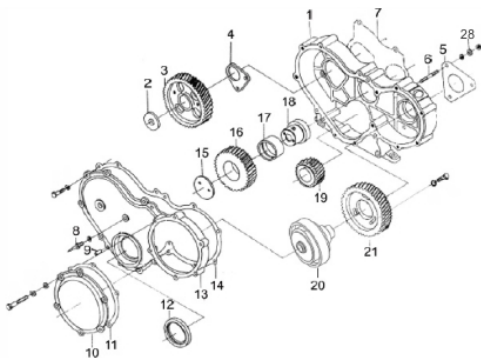

## 73435

Potência Nominal (kW/kVA)	20/25
Sistema de Partida	Elétrica
Tensão Saída Monofásica (V)	230V
Tensão Saída Trifásica (V)	380V
Corrente (A)	38A
Fases	Trifásico
Fator de Potência	0.8
Capacidade do Tanque (L)	65
Peso (kg)	1030
Dimensões CxLxA (mm)	2250x950x1300
Ruído a 7m Distância (dB (A))	70
Tipo de Estrutura	Fechado
Potência Máxima - Motor (cv)	34
Acompanha Painel ATS	Sim

Cabeçote

Ref.	Cód	Descrição	Qtd Prod
1	6739	TRAVA PRATO VALVULA	8
2	6738	ASSENTO SUP. VALVULA	8
3	6736	MOLA EXTERNA VALVULA	8
4	6737	MOLA INTERNA VALVULA	8
5	2229	RETENTOR DA VALVULA/D	8
6	6735	ASSENTO INFERIOR VALVULA	8
7	6676	GUIA DA VALVULA	8
8	6675	CABECOTE	1
9	6683	ACENTO VALVULA ESCAPE	4
10	6733	VALVULA DE ESCAPE	4
13	6693	JUNTA DO TERMOSTATO	1
16	6688	JUNTA COLETOR DE ESCAPE	4
17	6685	PRIS. SUPORTE BALANCIM	4
18	2240	BUJAO 10MM	4
19	2201	BUCHA 25MM	6
20	2241	BUCHA 20MM	4
21	6680	GUIA DO INJETOR	4
22	1177	ARRUELA LISA M8- ZN AM	30
25	2243	TAMPAO DO CABECOTE	1
26	2189	BUCHA 44MM	1
27	2245	PORCA M8X1- SX ZN PR	8
28	2246	PRIS DA ADMISSAO	8
29	6681	JUNTA COLETOR ADMISSAO	4
31	6682	ACENTO VAVULA ADMISSAO	4
32	6734	VALVULA ADMISSAO	4
35	6730	PARAF.REGULAGEM BALANCIM	8
36	6726	BALANCIM	8
38	6728	MOLA DO BALANCIM	3
39	6727	ARRUELA DO BALANCIM	3
40	6729	EIXO BALANCIM	1
44	5345	PORCA M8 BASE BALANCIM	1
46	6747	JUNTA TAMPA CABECOTE	1
47	6744	TAMPA DO CABECOTE	1
49	6746	BUJAO DO CABECOTE	1

Caixa de engrenagem

Ref.	Cód	Descrição	Qtd Prod
2	2347	ARRUELA DA ENGRENAGEM	1
3	6673	ENGR. EIXO BALANCIADOR	1
4	6718	SUP.EIXO COMANDO VALVULA	1
7	11040	JUNTA CAIXA ENGRENAGEM	1
11	11041	JUNTA TAMPA CX ENGRENAG	1
14	11042	JUNTA TAMPA CAIXA ENG./D	1
15	6668	TRAVA DA ENGRENAGEM	1
16	6669	ENGRENAGEM LOC	1
17	6670	BUCHA DO EIXO LOC	1
18	6671	EIXO DA ENGRENAGEM LOC	1
19	6672	ENGR. EIXO VIRABREQUIM	1
20	6674	EMBREGEM+TOMADA DE	1
21	6667	ENGR. BOMBA INJETORA	1