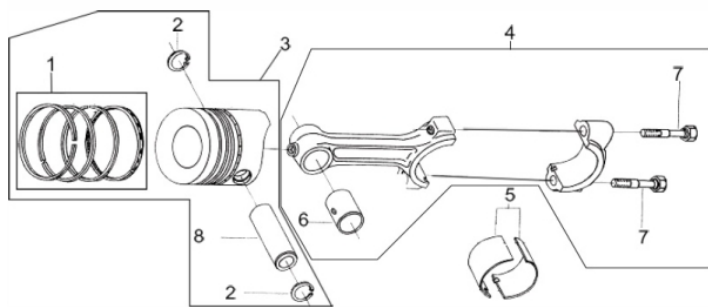

Pistão - Biela

Ref.	Cód	Descrição	Qtd Prod
1	6705	JOGO DE ANEIS DO PISTAO	4
2	6698	ANEL TRAVA PINO PISTAO	8
3	6699	KIT PISTAO STD	4
4	6702	BIELA	4
5	6704	BRONZINA BIELA-VIRABREQ.	4
6	6703	BUCHA DA BIELA	4
7	6701	PARAFUSO DA BIELA	6
8	6700	PINO DO PISTAO	4