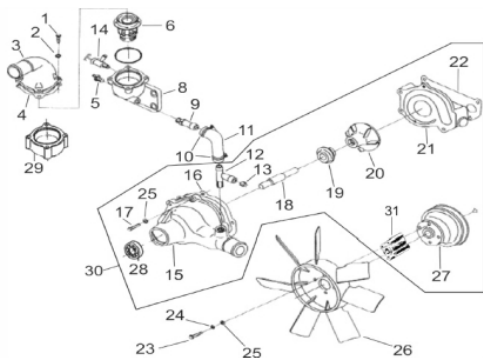

Termostato - Ventoinha

Ref.	Cód	Descrição	Qtd Prod
3	6689	TAMPA DO TERMOSTATO	1
4	6690	JUNTA TAMPA TERMOSTATO	1
5.a	2328	SENSOR TEMPERAT. 01 PINO	1
5.b	4263	SENSOR TEMPERAT. 02 PINOS	1
6	6691	TERMOSTATO	1
8	6692	BASE DO TERMOSTATO	1
9	2332	TUBO TERMOSTATO	1
10	2333	ABRACAD TUBO TERMOSTATO	2
11	2334	TUBO BOMBA/TERMOSTATO	1
12	2335	CONEXAO EM T	1
13	2336	BUJAO ROSQUEADO	1
16	6778	JUNTA BOMBA DE AGUA	1
20	6781	ROTOR BOMBA DE AGUA	1
21	6780	TAMPA BOMBA DE AGUA	1
22	6779	JUNTA TAMPA BOMBA DE	1
24	2636	ARRUELA DE PRESSAO M8	4
25	873	ARRUELA LISA M8	4
26.a	6768	VENTOINHA	1
26.b	2344	VENTOINHA D.380MM	1
27	6770	POLIA BOMBA DE AGUA	1
28	3250	ROL BOMBA AGUA/D	1
29	3263	ADAPTADOR DO	1
30	6776	BOMBA DE AGUA COMPLETA	1
31	4225	ESPACADOR VENTOINHA	1