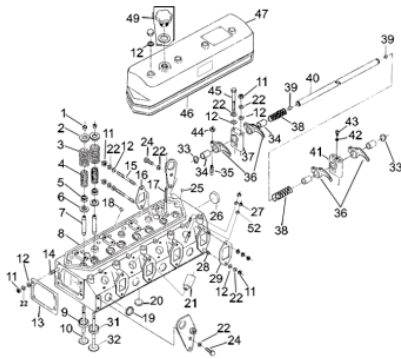

Cabeçote

Ref.	Cód	Descrição	Qtd Prod
1	6739	TRAVA PRATO VALVULA	8
2	6738	ASSENTO SUP. VALVULA	8
3	6736	MOLA EXTERNA VALVULA	8
4	6737	MOLA INTERNA VALVULA	8
5	2229	RETENTOR DA VALVULA/D	8
6	6735	ASSENTO INFERIOR VALVULA	8
7	6676	GUIA DA VALVULA	8
8	6675	CABECOTE	1
9	6683	ACENTO VALVULA ESCAPE	4
10	6733	VALVULA DE ESCAPE	4
13	6693	JUNTA DO TERMOSTATO	1
16	6688	JUNTA COLETOR DE ESCAPE	4
17	6685	PRIS. SUPORTE BALANCIM	4
18	2240	BUJAO 10MM	4
19	2201	BUCHA 25MM	6
20	2241	BUCHA 20MM	4
21	6680	GUIA DO INJETOR	4
22	1177	ARRUELA LISA M8- ZN AM	30
25	2243	TAMPAO DO CABECOTE	1
26	2189	BUCHA 44MM	1
27	2245	PORCA M8X1- SX ZN PR	8
28	2246	PRIS DA ADMISSAO	8
29	6681	JUNTA COLETOR ADMISSAO	4
31	6682	ACENTO VAVULA ADMISSAO	4
32	6734	VALVULA ADMISSAO	4
35	6730	PARAF.REGULAGEM BALANCIM	8
36	6726	BALANCIM	8
38	6728	MOLA DO BALANCIM	3
39	6727	ARRUELA DO BALANCIM	3
40	6729	EIXO BALANCIM	1
44	5345	PORCA M8 BASE BALANCIM	1
46	6747	JUNTA TAMPA CABECOTE	1
47	6744	TAMPA DO CABECOTE	1
49	6746	BUJAO DO CABECOTE	1