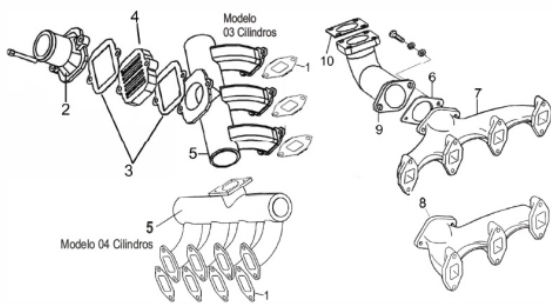

Coletor Admissão e Escape

Ref.	Cód	Descrição	Qtd Prod
1	4001	JUNTA COLETOR	4
2	6697	COLETOR ADMISSAO - CURVA	1
4	6696	AQUECEDOR ELETRICO	1
5	6684	COLETOR ADMISSAO	1
6	6686	JUNTA COLETOR ESCAPE	1
7	6687	COLETOR ESCAPE	1
10	6688	JUNTA COLETOR DE ESCAPE	1