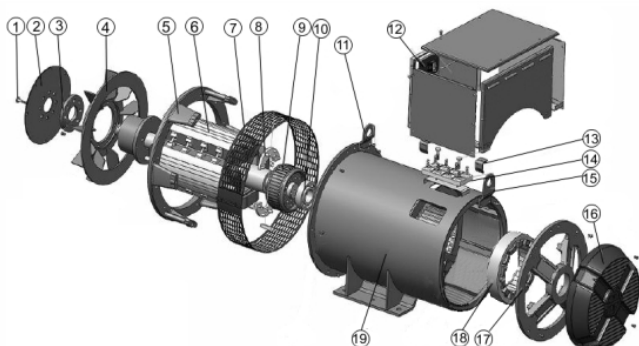

Comando de Válvulas

Ref.	Cód	Descrição	Qtd Prod
2	6720	CHAVETA C8X22	1
3	6719	EIXO COMANDO VALVULA	1
4	6732	TUCHO DA VALVULA	8
5	6731	VARETA DA VALVULA	8

Filtro de Óleo

Ref.	Cód	Descrição	Qtd Prod
	6843	BOMBA OLEO COMPLETA	1
9	6756	JUNTA TAMPA BOMBA OLEO	1
15	6766	TUBO SAIDA BOMBA OLEO	1
16	1177	ARRUELA LISA M8- ZN AM	1
17	1475	PARAF M8X1.25X20MM- ZN BR	1
22	6783	FILTRO DE OLEO	1

Gerador

Ref.	Cód	Descrição	Qtd Prod
1	6079	PARAFUSO DA VENTONHA	8
2	6075	DISCO DE ACOPL.FLEXIVEL	8
3	6077	CALCO DE AJUSTE	1
4	6081	VENTONHA	1
5	6123	FLANGE ADAPTADORA	1
6	8074	ROTOR PRINCIPAL	1
7.a	6086	TELA DE PROTECAO SUP.	1
7.b	6112	TELA DE PROTECAO INF.	1
8	6087	PONTE RETIFIC.(CONJUNTO)	1
9	6090	ROTOR DA EXCITATRIZ	1
10	6093	ROL N	1
11	6094	CHAPA DE SUSP.- FRONTAL	1
12.a	6057	AVR ETC-1(MAIOR)	1
12.b	11517	AVR ETC-A1(MENOR)	1
13	6099	SUPORTE PLACA DE BORNES	1
14	6100	PLACA DE BORNES	1
15	6102	CHAPA DE SUSP.- TRASEIRO	1