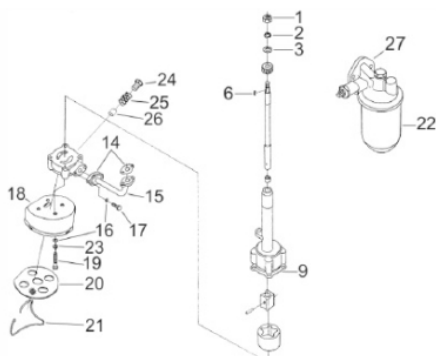

Caixa de engrenagem

Ref.	Cód	Descrição	Qtd Prod
2	2347	ARRUELA DA ENGRENAGEM	1
3	6673	ENGR. EIXO BALANCIADOR	1
4	6718	SUP.EIXO COMANDO VALVULA	1
7	11040	JUNTA CAIXA ENGRENAGEM	1
11	11041	JUNTA TAMPA CX ENGRENAG	1
14	11042	JUNTA TAMPA CAIXA ENG./D	1
15	6668	TRAVA DA ENGRENAGEM	1
16	6669	ENGRENAGEM LOC	1
17	6670	BUCHA DO EIXO LOC	1
18	6671	EIXO DA ENGRENAGEM LOC	1
19	6672	ENGR. EIXO VIRABREQUIM	1
20	6674	EMBREGEM+TOMADA DE	1
21	6667	ENGR. BOMBA INJETORA	1

Coletor Admissão e Escape

Ref.	Cód	Descrição	Qtd Prod
1	4001	JUNTA COLETOR	4
2	6697	COLETOR ADMISSAO - CURVA	1
4	6696	AQUECEDOR ELETRICO	1
5	6684	COLETOR ADMISSAO	1
6	6686	JUNTA COLETOR ESCAPE	1
7	6687	COLETOR ESCAPE	1
10	6688	JUNTA COLETOR DE ESCAPE	1

Comando de Válvulas

Ref.	Cód	Descrição	Qtd Prod
2	6720	CHAVETA C8X22	1
3	6719	EIXO COMANDO VALVULA	1
4	6732	TUCHO DA VALVULA	8
5	6731	VARETA DA VALVULA	8

Filtro de Óleo

Ref.	Cód	Descrição	Qtd Prod
	6843	BOMBA OLEO COMPLETA	1
9	6756	JUNTA TAMPA BOMBA OLEO	1
15	6766	TUBO SAIDA BOMBA OLEO	1
16	1177	ARRUELA LISA M8- ZN AM	1
17	1475	PARAF M8X1.25X20MM- ZN BR	1
22	6783	FILTRO DE OLEO	1