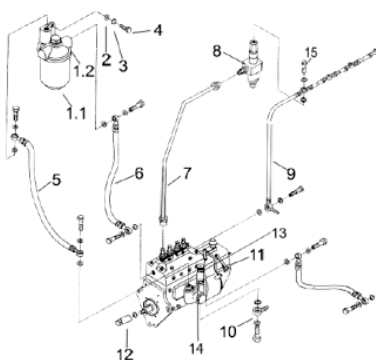

## 73435

Potência Nominal (kW/kVA)	20/25
Sistema de Partida	Elétrica
Tensão Saída Monofásica (V)	230V
Tensão Saída Trifásica (V)	380V
Corrente (A)	38A
Fases	Trifásico
Fator de Potência	0.8
Capacidade do Tanque (L)	65
Peso (kg)	1030
Dimensões CxLxA (mm)	2250x950x1300
Ruído a 7m Distância (dB (A))	70
Tipo de Estrutura	Fechado
Potência Máxima - Motor (cv)	34
Acompanha Painel ATS	Sim

Bloco do Motor

Ref.	Cód	Descrição	Qtd Prod
	7618	RADIADOR BFDE 490 (L.E.)	1
	7837	COLETOR ADMISSAO	1
	6520	TAMPA DO RADIADOR	1
	6782	FILTRO DE AR	1
	6711	EIXO VIRABREQUIM	1
	6783	FILTRO DE OLEO	1
1.a	6833	PRIS.LONGO CABECOTE	14
1.b	6834	PRIS.CURTO CABECOTE	4
	2	6832 JUNTA DO CABECOTE	1
	13	6743 PARAF. DRENO OLEO	1
	14	4093 ARRUELA DRENO OLEO	1
	15	6742 CARTER DE OLEO	1
	16	6836 BRONZINA EIXO COMANDO 1	1
	17	6837 BRONZINA EIXO COMANDO 2	1
	18	6838 BRONZINA EIXO COMANDO 3	1
	23	2190 PINO B8X20MM	1
	24	2191 PLUG	1
	28	6835 CAMISA DO PISTAO	4
	36	6740 VARETA MEDIDORA OLEO	1
	41	3280 TORNEIRA DRENAGEM AGUA/D	1
	43	2207 SENSOR NIVEL OLEO/2 PINOS	1
	44	6840 JUNTA FILTRO DE OLEO	1
	46	6830 ANEL TRAVA VIRABREQUIM I	2
	47	6831 ANEL TRAVA VIRABREQUIM II	2
	48	6704 BRONZINA BIELA-VIRABREQ.	1
	49	6826 BRONZINA MANCAL-VIRABR./D	1
	50	2214 PLUG CARCACA INFERIOR	1
	51	2215 TAMPA BLOCO 1	5
	55	6828 PARAFUSO DA BIELA/D	8
	56	6741 JUNTA DO CARTER	1
	59	6842 FLANGE DO VOLANTE/D	1
	60	6841 RETENTOR 100X130X12MM	1
	65	6839 SUPORTE DO MOTOR	1

Bomba Injetora- Filtro Combustivel

Ref.	Cód	Descrição	Qtd Prod
1.1	6752	FILTRO DE COMBUSTIVEL	1
2	1230	ARRUELA DE PRESSAO M8	1
3	1177	ARRUELA LISA M8- ZN AM	1
4	6450	PARAF M8X20MM	1
5	6751	TUBO COMBUST BOMBA-	1
6	6750	TUBO COMBUST FILTRO-	1
7	6749	TUBO DE ALTA PRESSAO	1
8	6753	BICO INJETOR	4
9	6754	TUBO RETORNO	1
10	2380	ENGATE PARA MANGUEIRA	1
11	6748	BOMBA INJETORA	1
	3325	SOLENOIDE BOMBA INJETORA	1
	6475	VALVULA DE ALIVIO	1
12	2382	PARAF PONTA EIXO BOMB INJ	1
13	2898	BOMBA MANUAL	1
14	3178	ARRUELA BOMBA MANUAL	1
15	8868	VALV.RET.BOMBA INJETORA	1