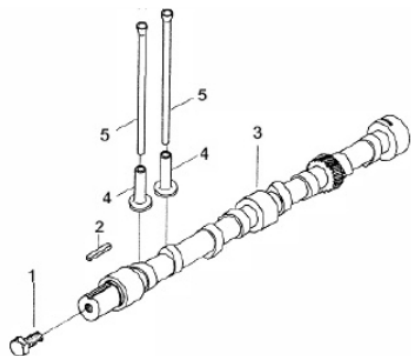

Comando de Válvulas