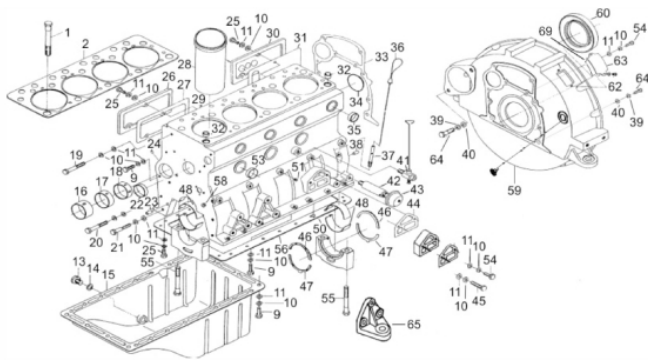

# MOTOG.BFDE 25 TRIF.380V K

## 73435

Potência Nominal (kW/kVA)	20/25
Sistema de Partida	Elétrica
Tensão Saída Monofásica (V)	230V
Tensão Saída Trifásica (V)	380V
Corrente (A)	38A
Fases	Trifásico
Fator de Potência	0.8
Capacidade do Tanque (L)	65
Peso (kg)	1030
Dimensões CxLxA (mm)	2250x950x1300
Ruído a 7m Distância (dB (A))	70
Tipo de Estrutura	Fechado
Potência Máxima - Motor (cv)	34
Acompanha Painel ATS	Sim

Bloco do Motor

Ref.	Cód	Descrição	Qtd Prod
	7618	RADIADOR BFDE 490 (L.E.)	1
	7837	COLETOR ADMISSAO	1
	6520	TAMPA DO RADIADOR	1
	6782	FILTRO DE AR	1
	6711	EIXO VIRABREQUIM	1
	6783	FILTRO DE OLEO	1
1.a	6833	PRIS.LONGO CABECOTE	14
1.b	6834	PRIS.CURTO CABECOTE	4
	2	6832 JUNTA DO CABECOTE	1
	13	6743 PARAF. DRENO OLEO	1
	14	4093 ARRUELA DRENO OLEO	1
	15	6742 CARTER DE OLEO	1
	16	6836 BRONZINA EIXO COMANDO 1	1
	17	6837 BRONZINA EIXO COMANDO 2	1
	18	6838 BRONZINA EIXO COMANDO 3	1
	23	2190 PINO B8X20MM	1
	24	2191 PLUG	1
	28	6835 CAMISA DO PISTAO	4
	36	6740 VARETA MEDIDORA OLEO	1
	41	3280 TORNEIRA DRENAGEM AGUA/D	1
	43	2207 SENSOR NIVEL OLEO/2 PINOS	1
	44	6840 JUNTA FILTRO DE OLEO	1
	46	6830 ANEL TRAVA VIRABREQUIM I	2
	47	6831 ANEL TRAVA VIRABREQUIM II	2
	48	6704 BRONZINA BIELA-VIRABREQ.	1
	49	6826 BRONZINA MANCAL-VIRABR./D	1
	50	2214 PLUG CARCACA INFERIOR	1
	51	2215 TAMPA BLOCO 1	5
	55	6828 PARAFUSO DA BIELA/D	8
	56	6741 JUNTA DO CARTER	1
	59	6842 FLANGE DO VOLANTE/D	1
	60	6841 RETENTOR 100X130X12MM	1
	65	6839 SUPORTE DO MOTOR	1

Caixa de engrenagem

Ref.	Cód	Descrição	Qtd Prod
2	2347	ARRUELA DA ENGRENAGEM	1
3	6673	ENGR. EIXO BALANCIADOR	1
4	6718	SUP.EIXO COMANDO VALVULA	1
7	11040	JUNTA CAIXA ENGRENAGEM	1
11	11041	JUNTA TAMPA CX ENGRENAG	1
14	11042	JUNTA TAMPA CAIXA ENG./D	1
15	6668	TRAVA DA ENGRENAGEM	1
16	6669	ENGRENAGEM LOC	1
17	6670	BUCHA DO EIXO LOC	1
18	6671	EIXO DA ENGRENAGEM LOC	1
19	6672	ENGR. EIXO VIRABREQUIM	1
20	6674	EMBREGEM+TOMADA DE	1
21	6667	ENGR. BOMBA INJETORA	1