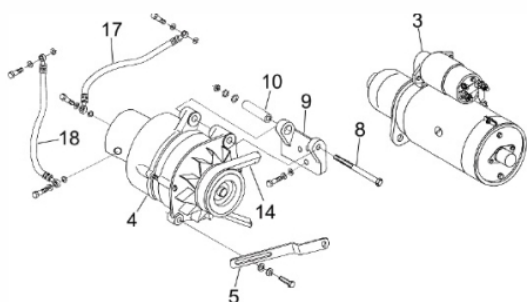

Ref.	Cód	Descrição	Qtd Prod
16	6105	TAMPA DO GERADOR	1
17	6107	PROTECAO DO GERADOR	1
18	6109	ESTATOR DA EXCITATRIZ	1
19	8075	ESTATOR PRINCIPAL	1

Motor de Partida

Ref.	Cód	Descrição	Qtd Prod
3	2374	MOTOR PARTIDA BFDE	1
4	6785	ALTERNADOR	1
5	6784	SUPORE ALTERNADOR	1
8	6786	PARAF M10X1.5X90MM- ZN PR	1
14	6771	CORREIA DE TRANSMISSAO	1
17	2372	TUBO ENTRADA DE OLEO	1
18	2373	TUBO SAIDA DE OLEO	1