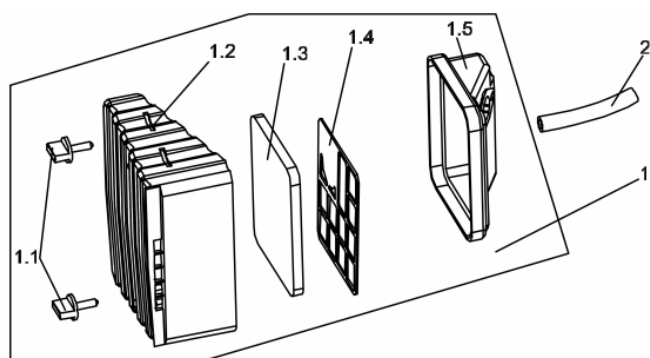

Filtro de ar

Ref.	Cód	Descrição	Qtd Prod
1	980	CONJ FILTRO DE AR/G	1
1.1	981	PARAF M5X30MM/G	2
1.2	982	CAPA DO FILTRO DE AR/G	1
1.3	983	ELEM FILTRANTE AR/G	1
1.4	984	TELA DO ELEMENTO FILTR/G	1
1.5	985	CORPO FILTRO AR/G	1
2	986	MANGUEIRA RESPIRO/G	1

Panel