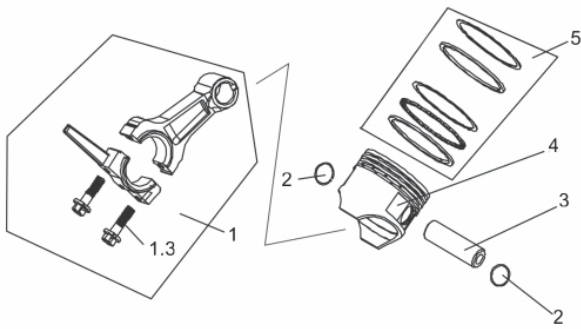

MOTOG.BFG 1000 220V P.M

60337

Potência Máxima (kW)	1,0
Controle Tensão	AVR/Escova
Fases	Monofásico
Frequência (Hz)	60 (Hz)
Rotação (rpm)	3.600
Potência Motor (rpm)	2.8cv /3.600 rpm
Partida	Manual
Fator de Potência	1.0
Peso (kg)	23,5
Ruído a 7m Distância (dB (A))	67
Dimensões CxLxA (mm)	455 x 385 x 365

Alternador

Ref.	Cód	Descrição	Qtd Prod
1	8686	ROTOR GERADOR	1
2	8687	TAMPA/ BLOCO GERADOR	1
3	1265	PARAF M8X1.25X16MM- ZN BR	6
4	10737	ESTATOR 220V	1
5	1755	ARRUELA 25X5MM	1
6	1756	ARRUELA 25x3/G	1
7	8690	PRIS ROTOR	1
8	8691	PRIS ESTATOR	4
9	7814	FLANGE GERADOR FRONTAL	1
10	8692	PORTA ESCOVA GERADOR	1
11	1761	PARAF M5X10MM	5
12	8693	AVR GERADOR	1
13	8694	TAMPA DO GERADOR	1
14	6277	PARAF M6X1X30- ZN BR	4
15	10745	COXIM	4
16	8695	CHAPA BASE MOTOR	1

Anéis-Pistão-Biela

Ref.	Cód	Descrição	Qtd Prod
1	963	BIELA COMPLETA	1
2	964	ANEL TRAVA PISTAO G2.8	2
3	965	PINO DO PISTAO/G	1
4	966	PISTAO STD/G	1
5	967	JOGO DE ANEIS/G	1

Bloco do Motor

Ref.	Cód	Descrição	Qtd Prod
1	540	CARCACA-CILINDRO/G	1
2	1888	ROL 6203/WM900	1
3	612	ARRUELA EIXO RAR/G	1
5	1394	BRACO RAR G2.8	1
6	556	GRAMPO BRACO RAR/G	1
7	573	CONJ RAR G2.8	1
8	588	DEFLETOR VOL ESQUERDO/G	1
10	618	RETENTOR 17X30X6MM	1
11	620	DEFLETOR VOL DIREITO/G	1
12	665	SUPORTE DO MOTOR	1
14	484	PARAF M10X1.25X15MM-ZN BR	1
15	614	ARRUELA VEDACAO DRENO/G	1
16	450	PINO 8X14MM GUIA TAMPA	2
17	4270	INTERRUPTOR NIVEL DE OLEO	1

Cabeçote

Ref.	Cód	Descrição	Qtd Prod
1	951	JUNTA CABECOTE/G	1
2	615	PINO 8X14MM GUIA TAMPA	4
4	953	PRIS M8X32 ESCA/G	2
5	950	PRIS.M6X1X90MM - CARB.	2
6	341	CABECOTE G2.8	1
7	547	JUNTA TAMPA CABECOTE/G	1
8	387	TAMPA CABECOTE/G	1
10	1222	SUP. APOIO FIO BOBINA/G	1