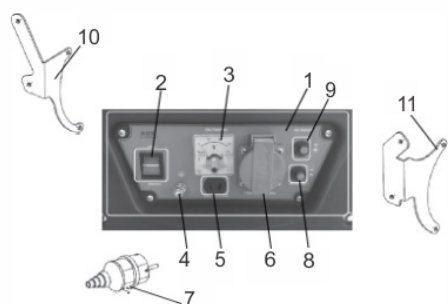

Ref.	Cód	Descrição	Qtd Prod
1	10761	PAINEL COMPLETO 220V	1
2	10758	CHAVE LIGA/DESLIGA	1
3	1785	VOLTIMETRO/G	1
4	1781	TERMINAL TERRA/G	1
5	10760	TOMADA 12V	1
6	1780	TOMADA 2 PINOS/G	1
7	1786	PLUG 2 PINOS/G	1
10	10757	SUPORTE PAINEL LADO ESQ.	1
11	10759	SUPORTE PAINEL LADO DIR.	1