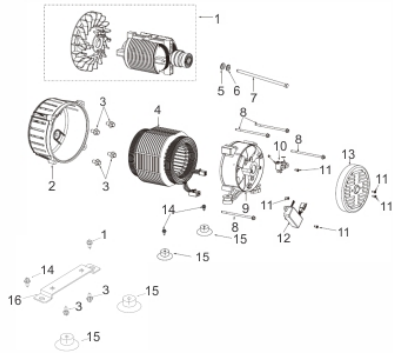

MOTOG.BFG 1000 220V P.M

60337

Potência Máxima (kW)	1,0
Controle Tensão	AVR/Escova
Fases	Monofásico
Frequência (Hz)	60 (Hz)
Rotação (rpm)	3.600
Potência Motor (rpm)	2.8cv /3.600 rpm
Partida	Manual
Fator de Potência	1.0
Peso (kg)	23,5
Ruído a 7m Distância (dB (A))	67
Dimensões CxLxA (mm)	455 x 385 x 365

Alternador

Ref.	Cód	Descrição	Qtd Prod
1	8686	ROTOR GERADOR	1
2	8687	TAMPA/ BLOCO GERADOR	1
3	1265	PARAF M8X1.25X16MM- ZN BR	6
4	10737	ESTATOR 220V	1
5	1755	ARRUELA 25X5MM	1
6	1756	ARRUELA 25x3/G	1
7	8690	PRIS ROTOR	1
8	8691	PRIS ESTATOR	4
9	7814	FLANGE GERADOR FRONTAL	1
10	8692	PORTA ESCOVA GERADOR	1
11	1761	PARAF M5X10MM	5
12	8693	AVR GERADOR	1
13	8694	TAMPA DO GERADOR	1
14	6277	PARAF M6X1X30- ZN BR	4
15	10745	COXIM	4
16	8695	CHAPA BASE MOTOR	1

Anéis-Pistão-Biela

Ref.	Cód	Descrição	Qtd Prod
1	963	BIELA COMPLETA	1
2	964	ANEL TRAVA PISTAO G2.8	2
3	965	PINO DO PISTAO/G	1
4	966	PISTAO STD/G	1
5	967	JOGO DE ANEIS/G	1

Bloco do Motor

Ref.	Cód	Descrição	Qtd Prod
1	540	CARCACA-CILINDRO/G	1
2	1888	ROL 6203/WM900	1
3	612	ARRUELA EIXO RAR/G	1
5	1394	BRACO RAR G2.8	1
6	556	GRAMPO BRACO RAR/G	1
7	573	CONJ RAR G2.8	1
8	588	DEFLETOR VOL ESQUERDO/G	1
10	618	RETENTOR 17X30X6MM	1
11	620	DEFLETOR VOL DIREITO/G	1
12	665	SUPORTE DO MOTOR	1
14	484	PARAF M10X1.25X15MM-ZN BR	1
15	614	ARRUELA VEDACAO DRENO/G	1
16	450	PINO 8X14MM GUIA TAMPA	2
17	4270	INTERRUPTOR NIVEL DE OLEO	1

Cabeçote

Ref.	Cód	Descrição	Qtd Prod
1	951	JUNTA CABECOTE/G	1
2	615	PINO 8X14MM GUIA TAMPA	4
4	953	PRIS M8X32 ESCA/G	2
5	950	PRIS.M6X1X90MM - CARB.	2
6	341	CABECOTE G2.8	1
7	547	JUNTA TAMPA CABECOTE/G	1
8	387	TAMPA CABECOTE/G	1
10	1222	SUP. APOIO FIO BOBINA/G	1