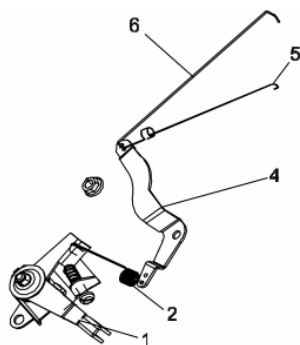

Sistema Aceleração

Ref.	Cód	Descrição	Qtd Prod
1	1773	CONJ ACELERACAO COMPL/G	1
2	969	MOLA RETORNO RAR/G	1
4	971	ALAVANCA DO RAR/G	1
5	972	MOLA RETORNO ALAV CARB/G	1
6	973	HASTE LIGACAO/G	1