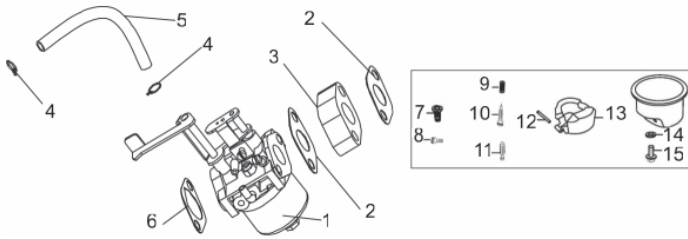

Ref.	Cód	Descrição	Qtd Prod
1	2324	CARBURADOR COMPL/1200W	1
2	975	JUNTA COLETOR/G	2
3	976	COLETOR ADMISSAO/G	1
4	977	ANEL ELASTICO MANG TANQ/G	2
5	978	MANGUEIRA COMBUSTIVEL/G	1
6	979	JUNTA CARBURADOR	1
7	4330	GICLEUR DA BAIXA	1
8	4331	GICLEUR	1
9	4332	MOLA DO GICLEUR PRINCIPAL	1
10	4333	GICLEUR PRINCIPAL	1
11	4334	AGULHA DA BOIA + MOLA	1
12	4335	PINO DA BOIA CARBURADOR	1
13	4336	BOIA CARBURADOR	1
14	4337	ANEL DO PARAF CUBA CARB.	1
15	4338	PARAF DA CUBA	1