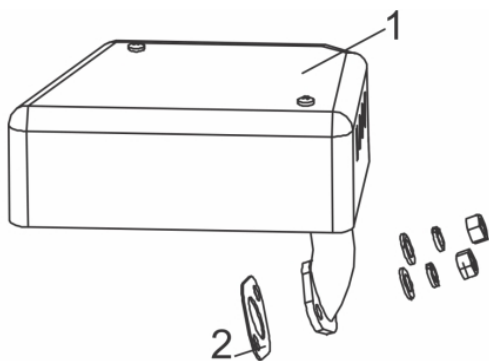

Escapamento