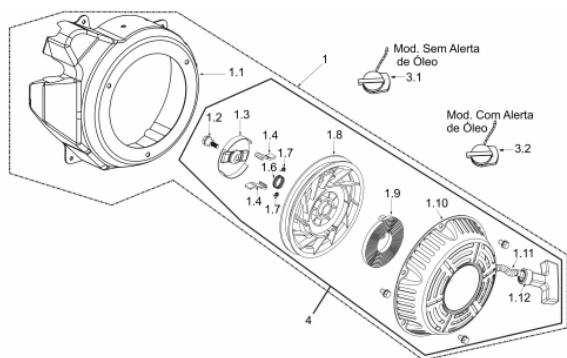

Conjunto Carenagem

Ref.	Cód	Descrição	Qtd Prod
1	533	CARENAGEM COMPL/G	1
1.1	617	CARENAGEM G2.8	1
1.2	1511	PARAF M5X0.8X20MM- ZN AM	1
1.3	496	GUIA CACHORRETE/G	1
1.4	494	CACHORRETE/G	2
1.6	495	MOLA TORQUE/G	1
1.7	493	MOLA CACHORRETE/G	2
1.8	1517	CARRETEL DO RETRATIL/G	1
1.9	489	MOLA RETRATIL/G	1
1.10	1519	CARCACA RETRATIL/G	1
1.11	1520	CORDA RETRATIL/G	1
1.12	1521	PUNHO ARRANQUE/G	1
3.1	500	CHAVE LIGA/DESLIGA. 1/G	1
3.2	3432	CHAVE LIGA/DESLIGA 2.8G	1
4	443	RETRATIL COMPLETO/G	1