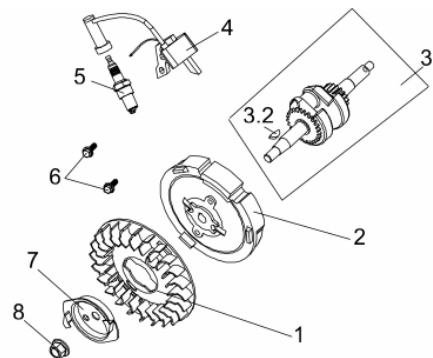

Volante - Bobina Ignição - Eixo

Ref.	Cód	Descrição	Qtd Prod
1	704	VENTOINHA VOLANTE/G	1
2	712	VOLANTE MAGNETICO/G	1
3	1772	EIXO VIRABREQ GERADOR/G	1
3.2	485	CHAVETA VOLANTE/G	1
4	186	BOBINA IGNICAO G2.8	1
5	300	VELA IGNICAO/G	1
7	397	CUBO PARTIDA/G	1