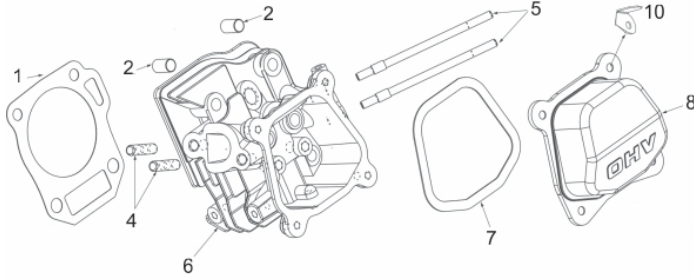

Anéis-Pistão-Biela

Ref.	Cód	Descrição	Qtd Prod
1	963	BIELA COMPLETA	1
2	964	ANEL TRAVA PISTAO G2.8	2
3	965	PINO DO PISTAO/G	1
4	966	PISTAO STD/G	1
5	967	JOGO DE ANEIS/G	1

Bloco do Motor

Ref.	Cód	Descrição	Qtd Prod
1	540	CARCACA-CILINDRO/G	1
2	1888	ROL 6203/WM900	1
3	612	ARRUELA EIXO RAR/G	1
5	1394	BRACO RAR G2.8	1
6	556	GRAMPO BRACO RAR/G	1
7	573	CONJ RAR G2.8	1
8	588	DEFLETOR VOL ESQUERDO/G	1
10	618	RETENTOR 17X30X6MM	1
11	620	DEFLETOR VOL DIREITO/G	1
12	665	SUPORTE DO MOTOR	1
14	484	PARAF M10X1.25X15MM-ZN BR	1
15	614	ARRUELA VEDACAO DRENO/G	1
16	450	PINO 8X14MM GUIA TAMPA	2
17	4270	INTERRUPTOR NIVEL DE OLEO	1

Cabeçote

Ref.	Cód	Descrição	Qtd Prod
1	951	JUNTA CABECOTE/G	1
2	615	PINO 8X14MM GUIA TAMPA	4
4	953	PRIS M8X32 ESCA/G	2
5	950	PRIS.M6X1X90MM - CARB.	2
6	341	CABECOTE G2.8	1
7	547	JUNTA TAMPA CABECOTE/G	1
8	387	TAMPA CABECOTE/G	1
10	1222	SUP. APOIO FIO BOBINA/G	1