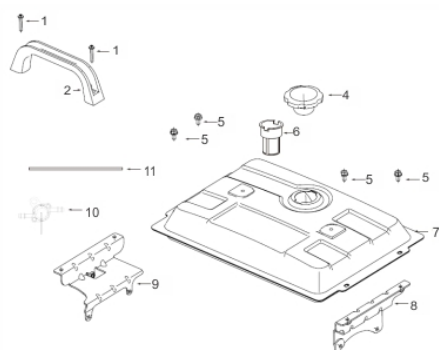

Tanque Combustível

Ref.	Cód	Descrição	Qtd Prod
1	8696	PARAF M6X40	2
2	10748	ALCA DE TRANSPORTE	1
4	8697	TAMPA TANQUE COMBUSTIVEL	1
5	10750	PARAF DO TANQUE	4
6	8698	PENEIRA TANQUE COMBUST	1
7	8699	TANQUE DE COMBUSTIVEL	1
8	10753	SUP.DO TANQUE 1	1
9	10754	SUP.DO TANQUE 2	1
10	10755	TORNEIRA DE COMBUSTIVEL	1
11	10756	MANGUEIRA COMBUSTIVEL	1