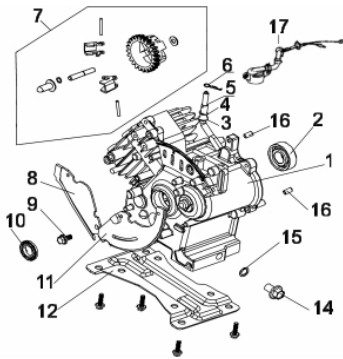

MOTOG.BFG 1000 220V P.M

60337

Potência Máxima (kW)	1,0
Controle Tensão	AVR/Escova
Fases	Monofásico
Frequência (Hz)	60 (Hz)
Rotação (rpm)	3.600
Potência Motor (rpm)	2.8cv /3.600 rpm
Partida	Manual
Fator de Potência	1.0
Peso (kg)	23,5
Ruído a 7m Distância (dB (A))	67
Dimensões CxLxA (mm)	455 x 385 x 365

Alternador

Ref.	Cód	Descrição	Qtd Prod
1	8686	ROTOR GERADOR	1
2	8687	TAMPA/ BLOCO GERADOR	1
3	1265	PARAF M8X1.25X16MM- ZN BR	6
4	10737	ESTATOR 220V	1
5	1755	ARRUELA 25X5MM	1
6	1756	ARRUELA 25x3/G	1
7	8690	PRIS ROTOR	1
8	8691	PRIS ESTATOR	4
9	7814	FLANGE GERADOR FRONTAL	1
10	8692	PORTA ESCOVA GERADOR	1
11	1761	PARAF M5X10MM	5
12	8693	AVR GERADOR	1
13	8694	TAMPA DO GERADOR	1
14	6277	PARAF M6X1X30- ZN BR	4
15	10745	COXIM	4
16	8695	CHAPA BASE MOTOR	1

Anéis-Pistão-Biela

Ref.	Cód	Descrição	Qtd Prod
1	963	BIELA COMPLETA	1
2	964	ANEL TRAVA PISTAO G2.8	2
3	965	PINO DO PISTAO/G	1
4	966	PISTAO STD/G	1
5	967	JOGO DE ANEIS/G	1

Bloco do Motor

Ref.	Cód	Descrição	Qtd Prod
1	540	CARCACA-CILINDRO/G	1
2	1888	ROL 6203/WM900	1
3	612	ARRUELA EIXO RAR/G	1
5	1394	BRACO RAR G2.8	1
6	556	GRAMPO BRACO RAR/G	1
7	573	CONJ RAR G2.8	1
8	588	DEFLETOR VOL ESQUERDO/G	1
10	618	RETENTOR 17X30X6MM	1
11	620	DEFLETOR VOL DIREITO/G	1
12	665	SUPORTE DO MOTOR	1
14	484	PARAF M10X1.25X15MM-ZN BR	1
15	614	ARRUELA VEDACAO DRENO/G	1
16	450	PINO 8X14MM GUIA TAMPA	2
17	4270	INTERRUPTOR NIVEL DE OLEO	1

Cabeçote

Ref.	Cód	Descrição	Qtd Prod
1	951	JUNTA CABECOTE/G	1
2	615	PINO 8X14MM GUIA TAMPA	4
4	953	PRIS M8X32 ESCA/G	2
5	950	PRIS.M6X1X90MM - CARB.	2
6	341	CABECOTE G2.8	1
7	547	JUNTA TAMPA CABECOTE/G	1
8	387	TAMPA CABECOTE/G	1
10	1222	SUP. APOIO FIO BOBINA/G	1