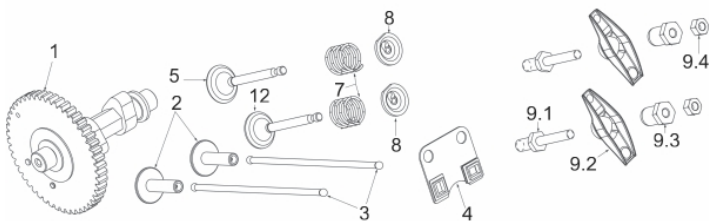

Comando de Válvula

Ref.	Cód	Descrição	Qtd Prod
1	954	ARVORE COMANDO G2.8	1
2	955	TUCHO VALVULA/G	1
3	956	VARETA VALVULA/G	1
4	1388	PLACA GUIA DAS VALVULAS/G	1
5	961	VALVULA ADMISSAO/G	1
7	960	MOLA DA VALVULA/G	2
8	959	PRATO MOLA ADM/ESC/G	2
9.1	1392	PARAF REG. BALANCIM/G	2
9.2	1393	BALANCIM G2.8	2
9.3	468	PORCA BALANCIM/G	2
9.4	469	CONTRA PORCA BALANCIM/G	2
12	962	VALVULA ESCAPE/G	1