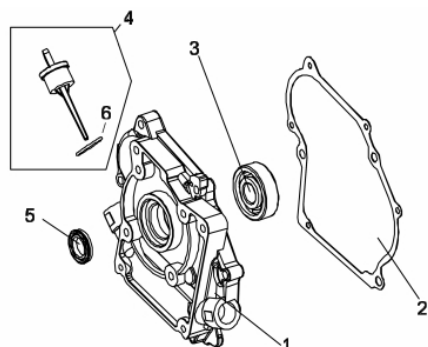

Tampa do Bloco